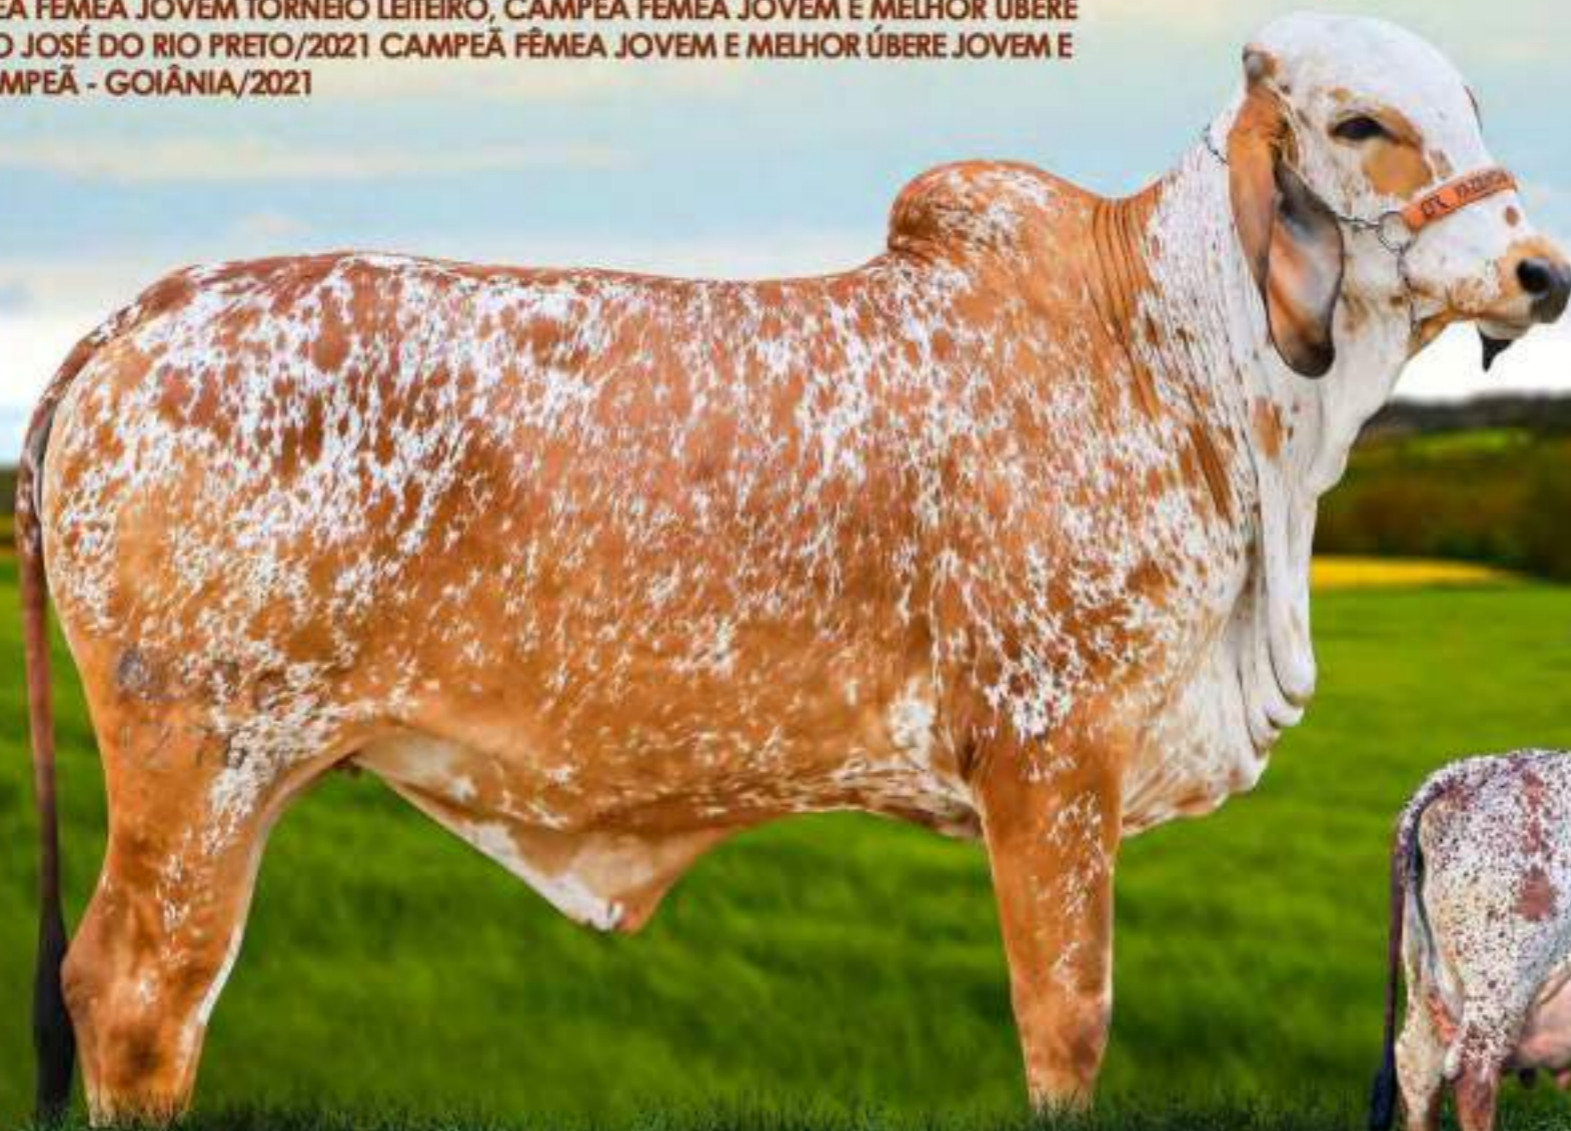

RBB BAHIA FIV KAL-EL

KAL-EL FIV JMMA
X
JAMAICA FIV DO RIO NEGRO

5.167 KG DE LEITE

GENGIS KHAN DE BRASÍLIA

C.A. LEDA
11.141 KG DE LEITE

MÃE: CAMPEÃ FÊMEA JOVEM TORNEIO LEITEIRO, CAMPEÃ FÊMEA JOVEM E MELHOR ÚBERE JOVEM - SÃO JOSÉ DO RIO PRETO/2021 CAMPEÃ FÊMEA JOVEM E MELHOR ÚBERE JOVEM E GRANDE CAMPEÃ - GOIÂNIA/2021

REGISTRO
RBBG1276

NASCIMENTO
21/04/2024

OPTA
563 KG

BETACASEÍNA
A2A2

80

JAMAICA FIV DO RIO NEGRO - MÃE

PRENHA DE EMBRIÃO (PROFIT X RBB URUGUAIA FIV (DRAGAO TE X TATIANA COMAPI)) COM P. PARTO PARA 14/06/26.