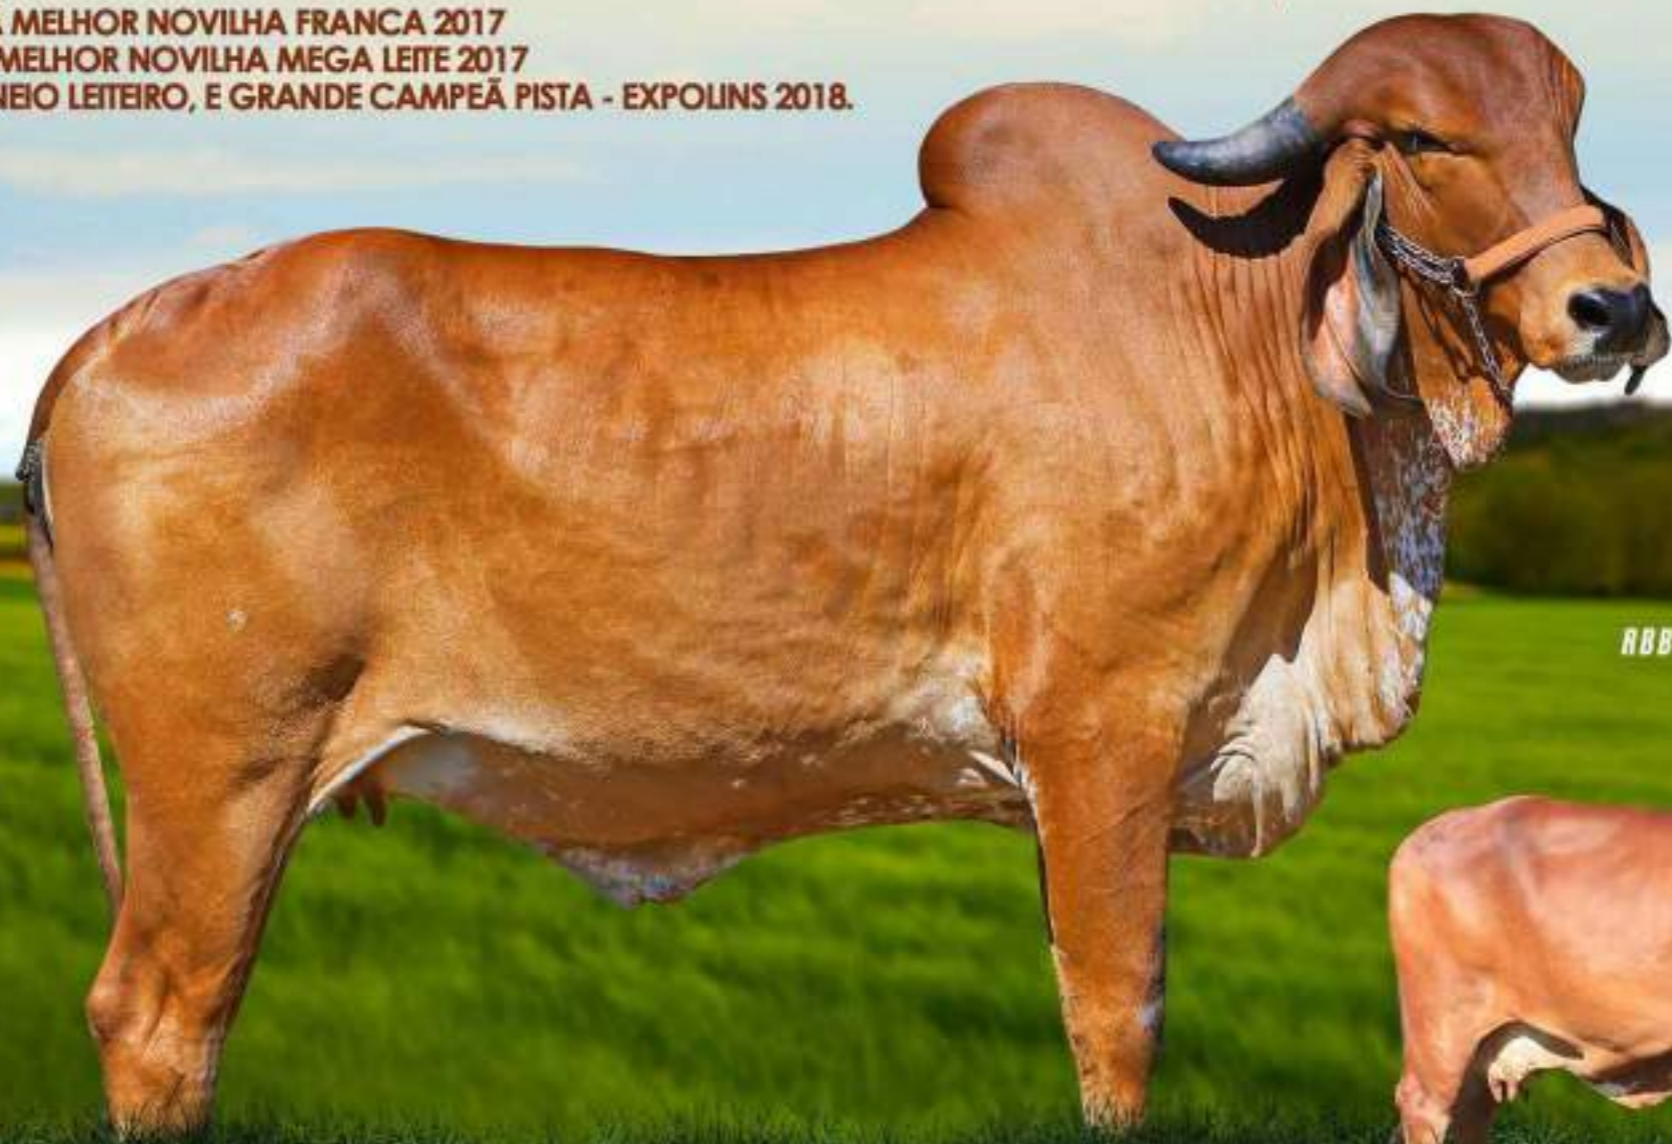

REGISTRO
RBBG0967

NASCIMENTO
05/08/2022

GPTA
752 KG

BETACASEÍNA
A1A2

34

RBB QUITA FIV - MÃE

PRENHA DO LIBANO FIV COM P. PARTO PARA 12/01/26.

RBB CASSANDRA FIV DORITOS