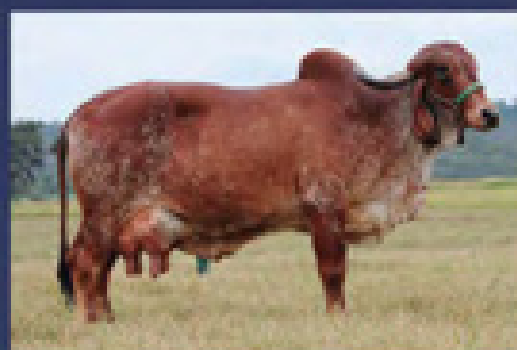

### PETECA TE DA CAL

9.237 KG DE LEITE/AJUSTADA.

VG=474 KG DE LEITE.

- Sua avó materna Peteca TE da Cal sagrou-se Campeã Fêmea Jovem Concurso Leiteiro Expozebu. Na linha alta o líder por diversos anos consecutivos C.A. Sansão.
- Prenha de embrião (Gigantona FIV Cal X Dragão TE) com p. parto para 04/10/19.