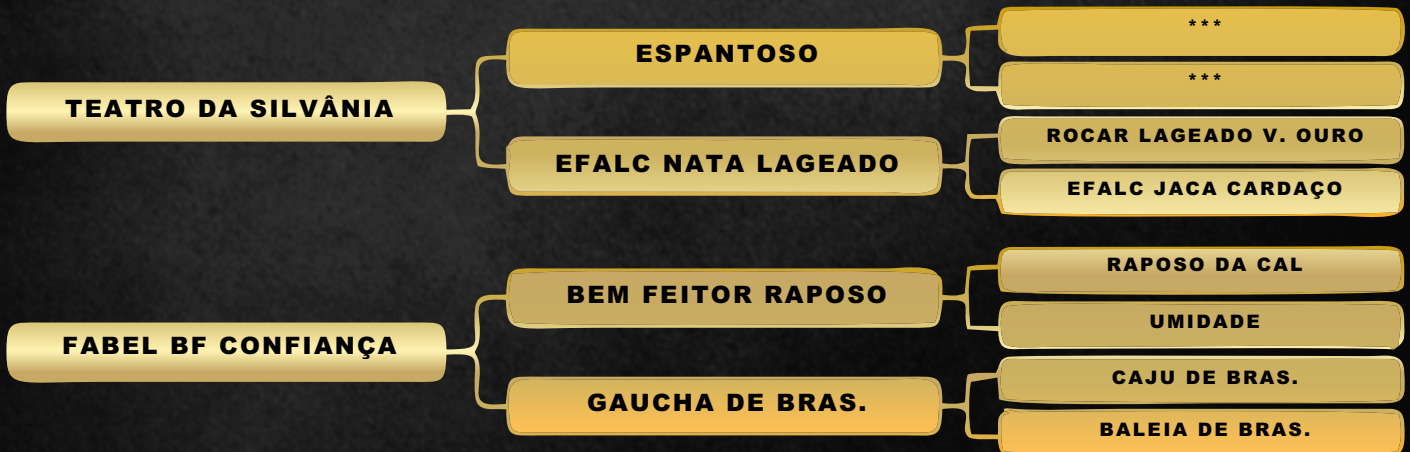

**PROFANA DE BRASILIA**

  
**VEJA  
O VÍDEO**

Vendedor(es): Gir e Girolando GSR  
**ASTRA FIV**

**LOTE  
17**

RAÇA: Gir PO SEXO: Fêmea  
NASC.: 17/10/2019 IDADE: 43m REG.: TWN 2

BETA CASEÍNA: A2/A2  
LACTAÇÃO MÃE: 9.712 KG  
PRENHE DE FÊMEA: ILUSÃO VS CRUSHABULL (15/12/22)

**VEJA  
O VÍDEO**

Vendedor(es): Gir e Girolando GSR  
**NOBREZA BELAVISTA**

**LOTE  
18**

RAÇA: Gir PO SEXO: Fêmea  
NASC.: 23/08/2018 IDADE: 57m REG.: DAF 188

LACTAÇÃO MÃE: 5736 KG  
PRENHE DE FÊMEA: GELATINA VS GENGIS KHAN (14/10/22)