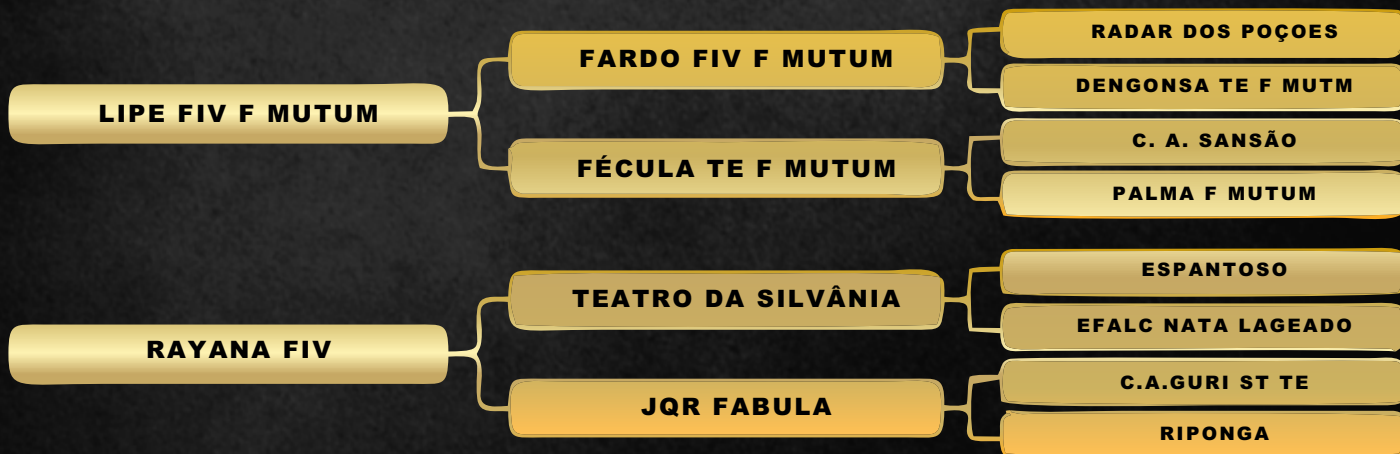

**VEJA  
O VÍDEO**

Vendedor(es): Gir e Girolando GSR

**BRIANA**

LOTE

**03**

RAÇA: Gir PO SEXO: Fêmea

NASC.: 14/05/2017 IDADE: 72m REG.: GSR 504

LACTAÇÃO OFICIAL: 8.295 KG EM 365 DIAS

PRENHE DE FÊMEA: ILUSÃO VS HANCOCK (15/12/22)

Vendedor(es): Gir e Girolando GSR

**BENITA FIV DO BASA**

LOTE

**04**

RAÇA: Gir PO SEXO: Fêmea

NASC.: 23/11/2017 IDADE: 66m REG.: BASA 876

LACTAÇÃO OFICIAL: 6.369 KG EM 365 DIAS  
 PRENHE DE MACHO: ILUSÃO VS HANCOCK (15/12/22)