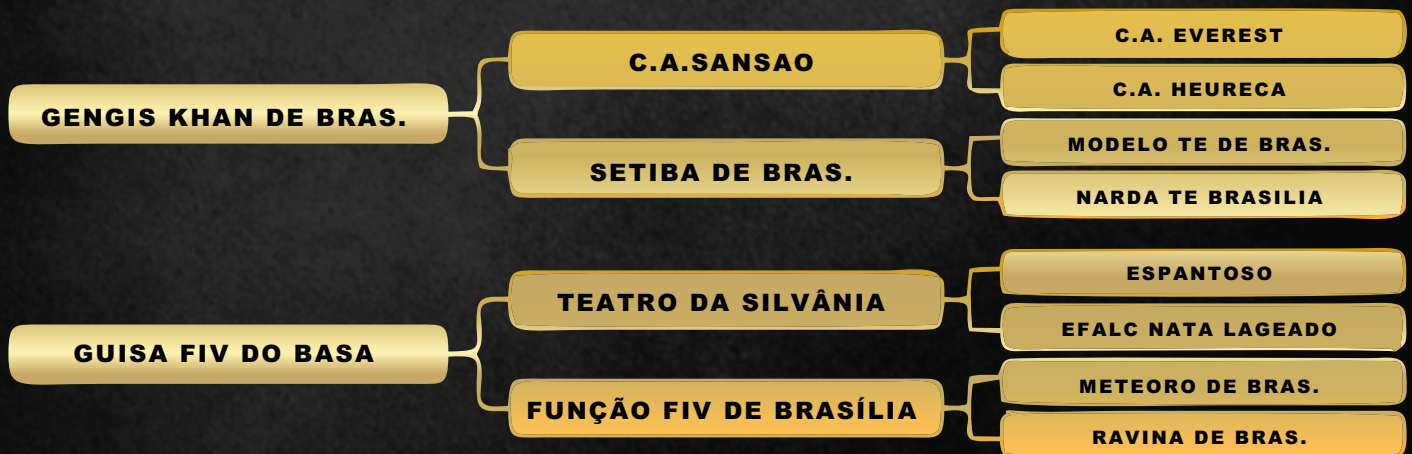

**PROFANA DE BRASILIA**

  
**VEJA  
O VÍDEO**

Vendedor(es): Gir e Girolando GSR  
**ASTRA FIV**

**LOTE  
17**

RAÇA: Gir PO SEXO: Fêmea  
NASC.: 17/10/2019 IDADE: 43m REG.: TWN 2

BETA CASEÍNA: A2/A2  
LACTAÇÃO MÃE: 9.712 KG  
PRENHE DE FÊMEA: ILUSÃO VS CRUSHABULL (15/12/22)