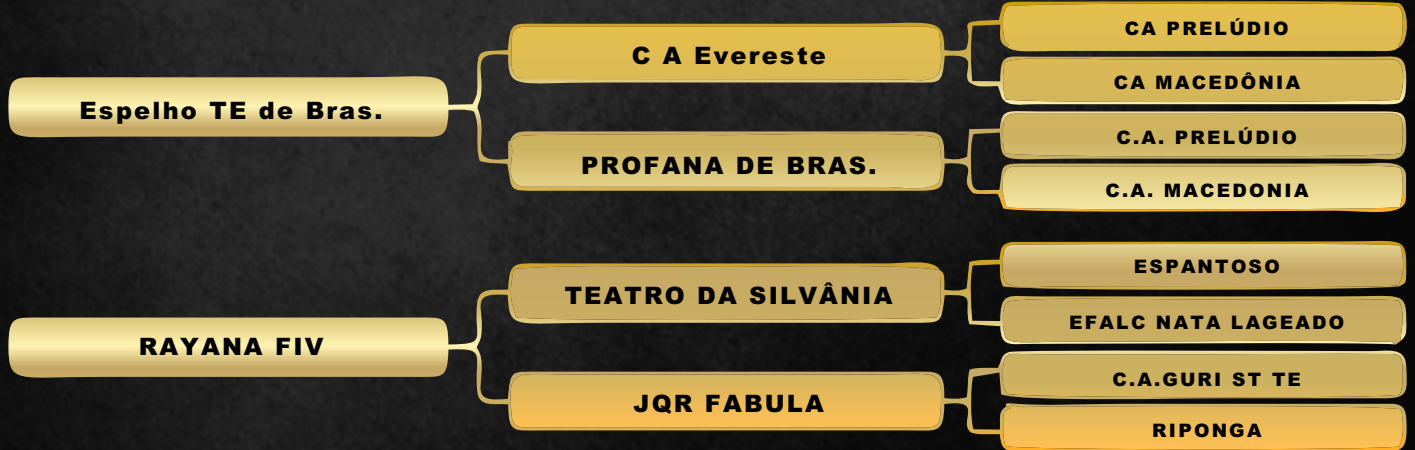

**VEJA
O VÍDEO**

Vendedor(es): Gir e Girolando GSR

GECI FIV

LOTE

37

RAÇA: Gir PO SEXO: Fêmea

NASC.: 26/09/2022 IDADE: 8m REG.: GSR 569

LACTAÇÃO MÃE: 7.018 KG