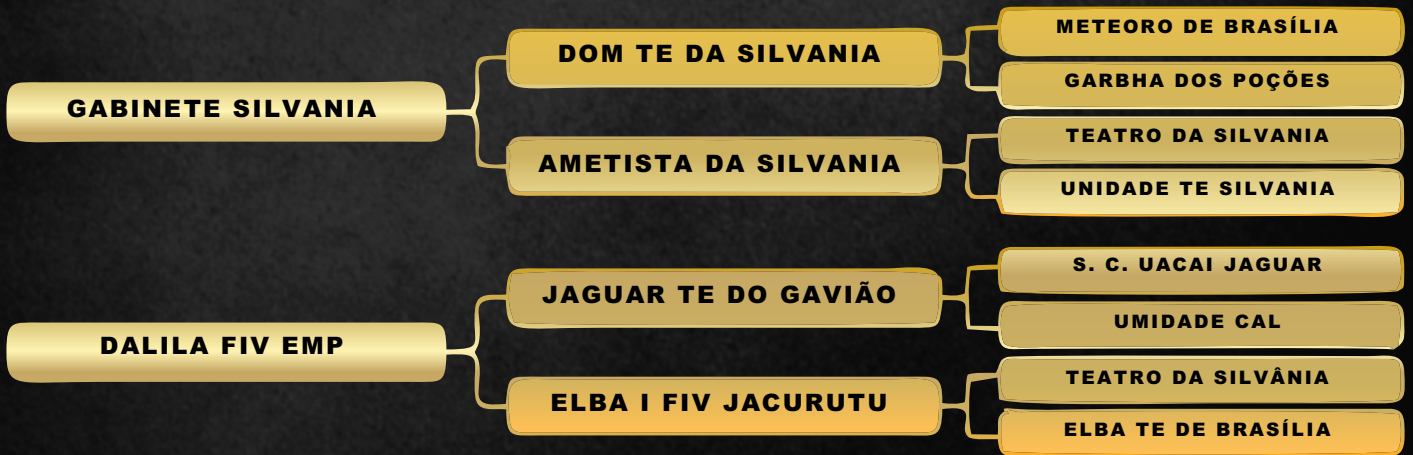

**VEJA
O VÍDEO**

Vendedor(es): Gir e Girolando GSR
CECI FIV

**LOTE
32**

RAÇA: Gir PO SEXO: Fêmea
NASC.: 17/12/2018 IDADE: 53m REG.: GSR 513

LACTAÇÃO OFICIAL: 6.425 KG EM 335 DIAS