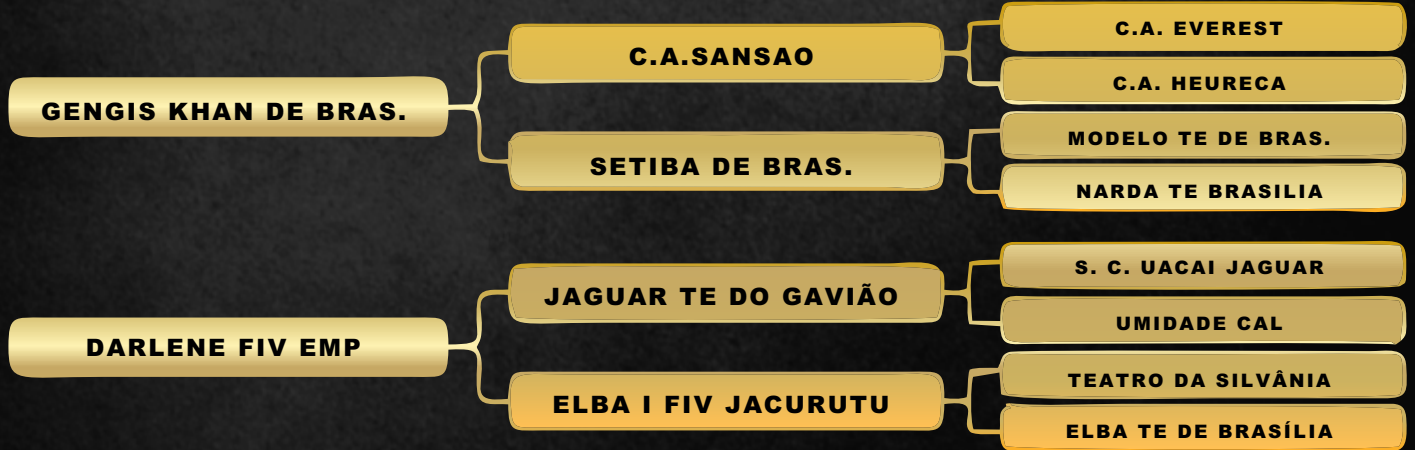

**ELBA TE DE BRASILIA**

**PROFANA DE BRASILIA**

**VEJA  
O VÍDEO**

Vendedor(es): Gir e Girolando GSR  
**AUREA FIV**

**LOTE  
30**

RAÇA: Gir PO SEXO: Fêmea  
NASC.: 31/10/2019 IDADE: 42m REG.: TWN 3

BETA CASEÍNA: A2/A2  
LACTAÇÃO MÃE: 9.787 KG

**ELBA TE DE BRASILIA**

**PROFANA DE BRASILIA**

**VEJA  
O VÍDEO**

Vendedor(es): Gir e Girolando GSR  
**BACANA FIV**

**LOTE  
31**

RAÇA: Gir PO SEXO: Fêmea  
NASC.: 27/08/2017 IDADE: 69m REG.: GSR 505

**DOM TE DA SILVANIA**