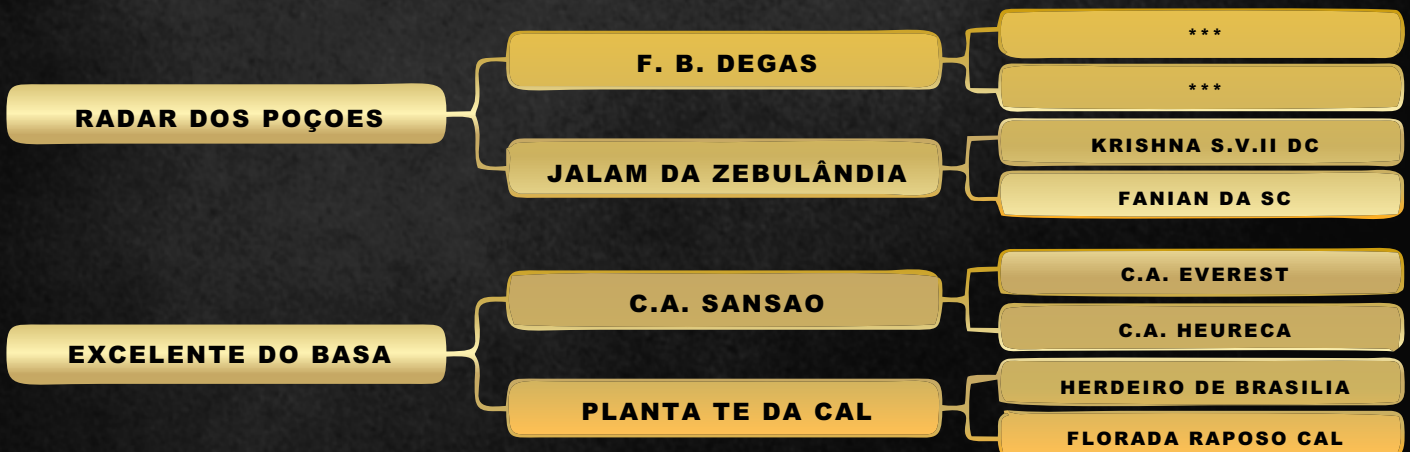

LACTAÇÃO MÃE: 7238 KG  
RECÉM PARIDA, EM ALEITAMENTO.

**RARA ALTO ESTIVA**

**VEJA  
O VÍDEO**

Vendedor(es): Gir e Girolando GSR  
**MELINA FIV DO BASA**

**LOTE  
12**

RAÇA: Gir PO SEXO: Fêmea  
NASC.: 19/04/2014 IDADE: 109m REG.8 BASP 136