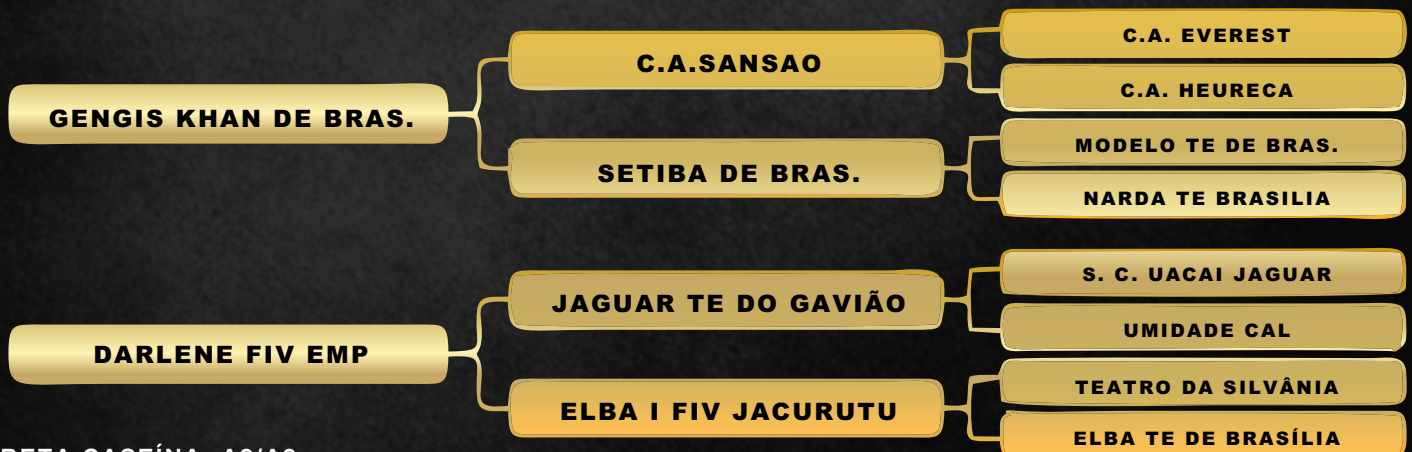

**VEJA
O VÍDEO**

Vendedor(es): Gir e Girolando GSR
ALLEGRA FIV

**LOTE
28**

RAÇA: Gir PO SEXO: Fêmea
NASC.: 27/10/2019 IDADE: 43m REG.: TWN 4