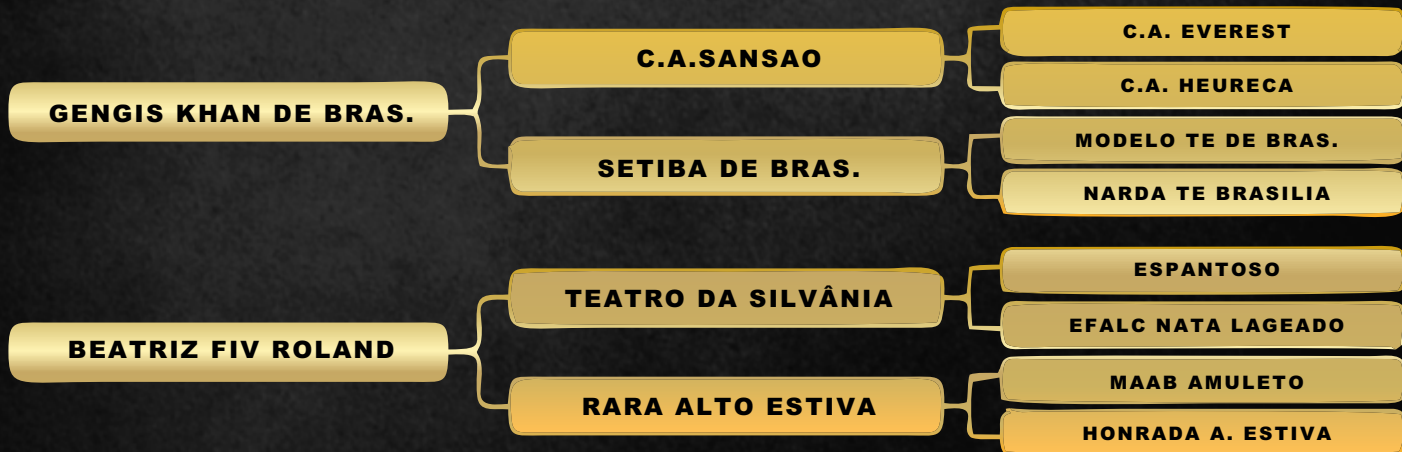

**C.A. SANSÃO**

**EOSINA DA FLOR MB**

LACTAÇÃO MÃE: 4490 KG

**DENGOSA FIV PRLB**

**VEJA  
O VÍDEO**

Vendedor(es): Gir e Girolando GSR  
**DUNIA RARA FIV**

**LOTE  
11**

RAÇA: Gir PO SEXO: Fêmea  
NASC.: 08/11/2019 IDADE: 42m REG.: GSR 529