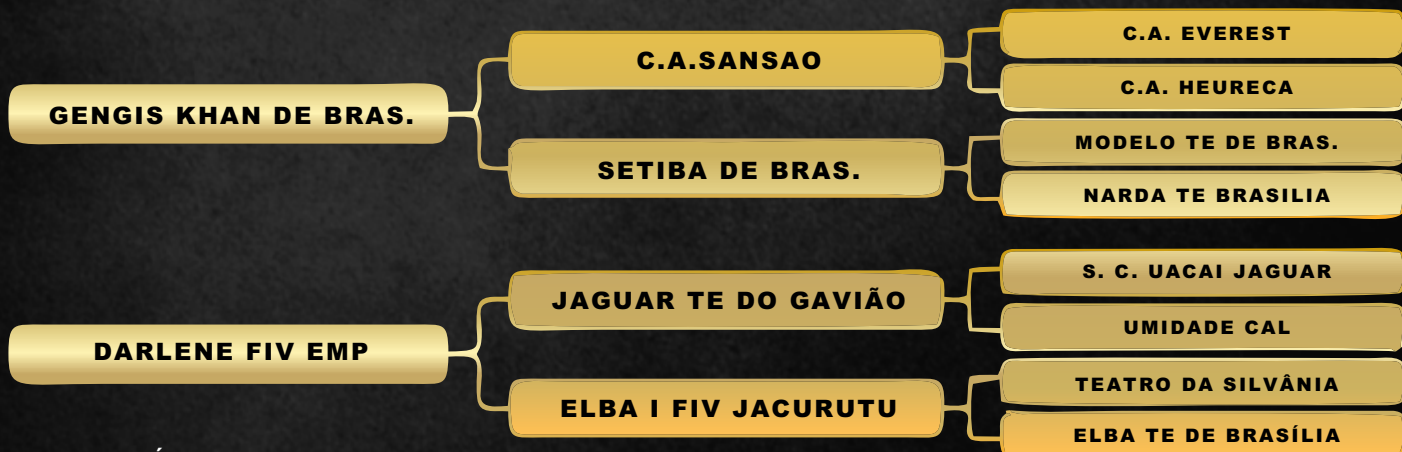

**VEJA
O VÍDEO**

Vendedor(es): Gir e Girolando GSR
FINTA FIV

**LOTE
23**

RAÇA: Gir PO SEXO: Fêmea
NASC.: 23/01/2021 IDADE: 28m REG.: GSR 543

BETA CASEÍNA: A2/A2
LACTAÇÃO MÃE: 9.787 KG