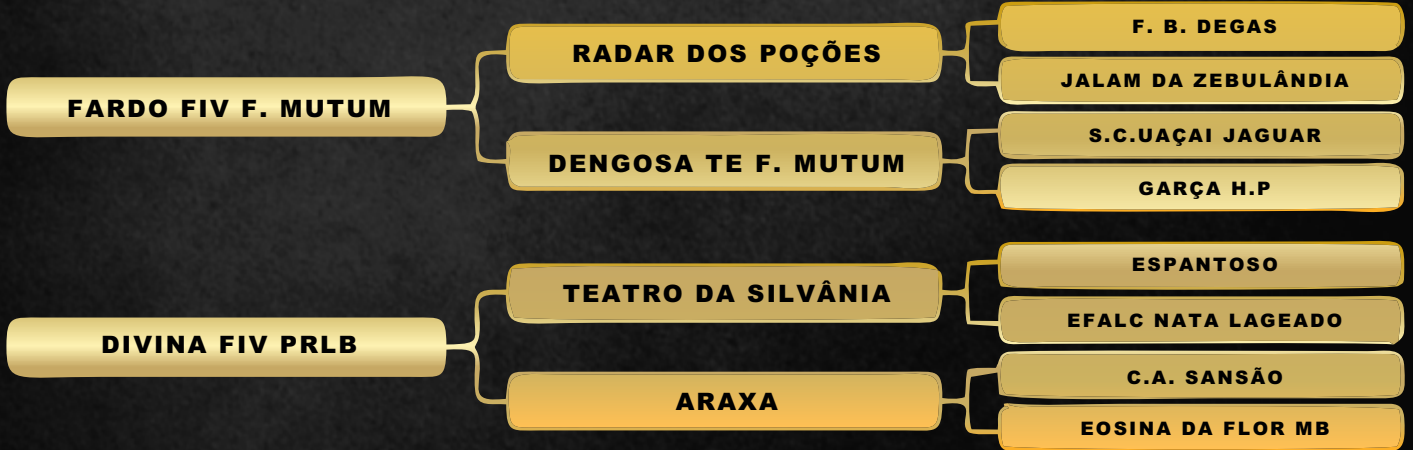

LACTAÇÃO MÃE: 7238 KG  
RECÉM PARIDA, EM ALEITAMENTO.

**RARA ALTO ESTIVA**

**VEJA  
O VÍDEO**

Vendedor(es): Gir e Girolando GSR  
**MELINA FIV DO BASA**

**LOTE  
12**

RAÇA: Gir PO SEXO: Fêmea  
NASC.: 19/04/2014 IDADE: 109m REG.8 BASP 136

BETA CASEÍNA: A2/A2  
LACTAÇÃO MÃE: 7.373 KG

**PLANTA TE DA CAL**

**VEJA  
O VÍDEO**

Vendedor(es): Gir e Girolando GSR  
**BETA FIV GSR**

**LOTE  
13**

RAÇA: Gir PO SEXO: Fêmea  
NASC.: 12/02/2017 IDADE: 75m REG.: GSR 501

LACTAÇÃO OFICIAL: 5225 KG EM 257 DIAS  
TRANSFERIDA DE EMBRIÃO: ILUSÃO VS CRUSHABULL (03/05/23)

**DIVINA FIV PRLB**

Vendedor(es): Gir e Girolando GSR

**BÉLICA**

LOTE

**14**

RAÇA: Gir PO SEXO: Fêmea

NASC.: 25/02/2017 IDADE: 75m REG.: GSR 502