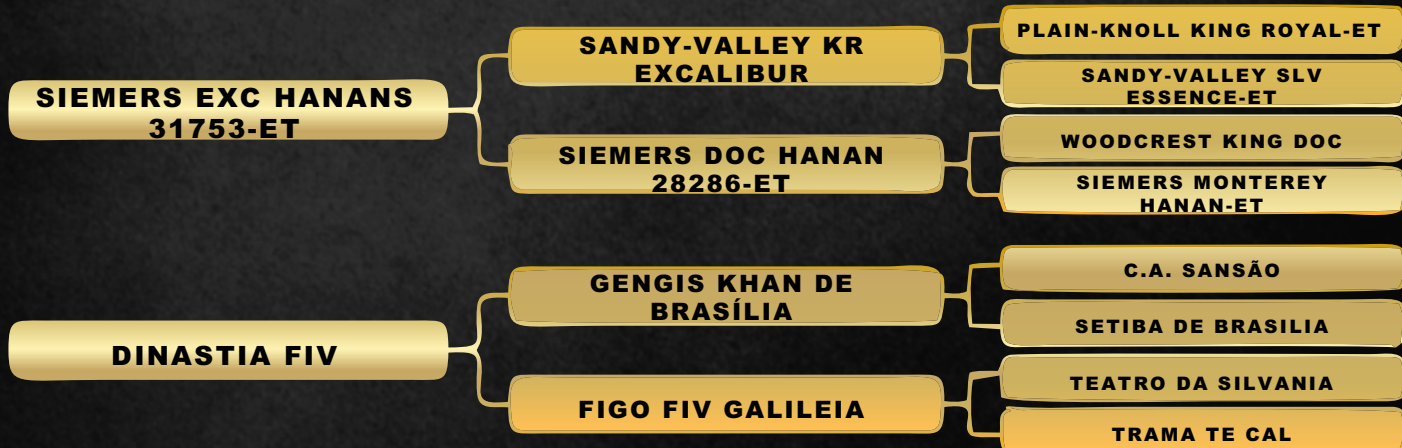

HOLY FIV GIROLANDO SÃO RAFAEL

LT DUPLO

44

RAÇA: 1/2 Hol + 1/2 Gir SEXO: Fêmea
NASC.: 25/06/2022 IDADE: 11m REG.: 1243-CC