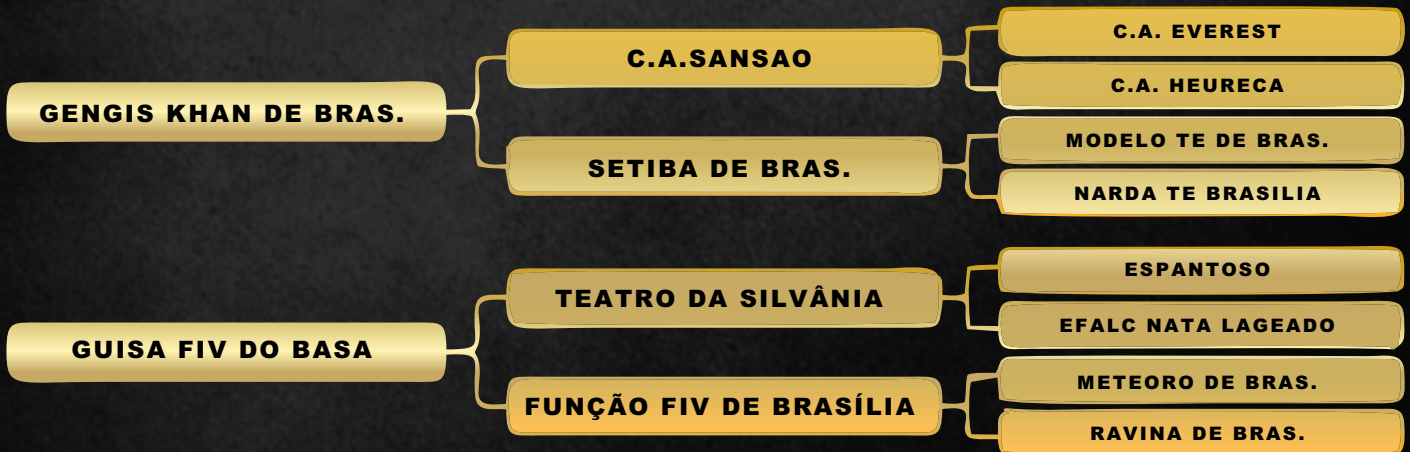

**ELBA TE DE BRASÍLIA**

**PROFANA DE BRASÍLIA**

**VEJA  
O VÍDEO**

Vendedor(es): Gir e Girolando GSR  
**ALPHA FIV**

**LOTE  
27**

RAÇA: Gir PO SEXO: Fêmea  
NASC.: 30/10/2019 IDADE: 42m REG.: TWN 1

BETA CASEÍNA: A2/A2  
LACTAÇÃO MÃE: 9.712 KG  
PRENHE: MELINA VS GENGIS KHAN (14/03/23)