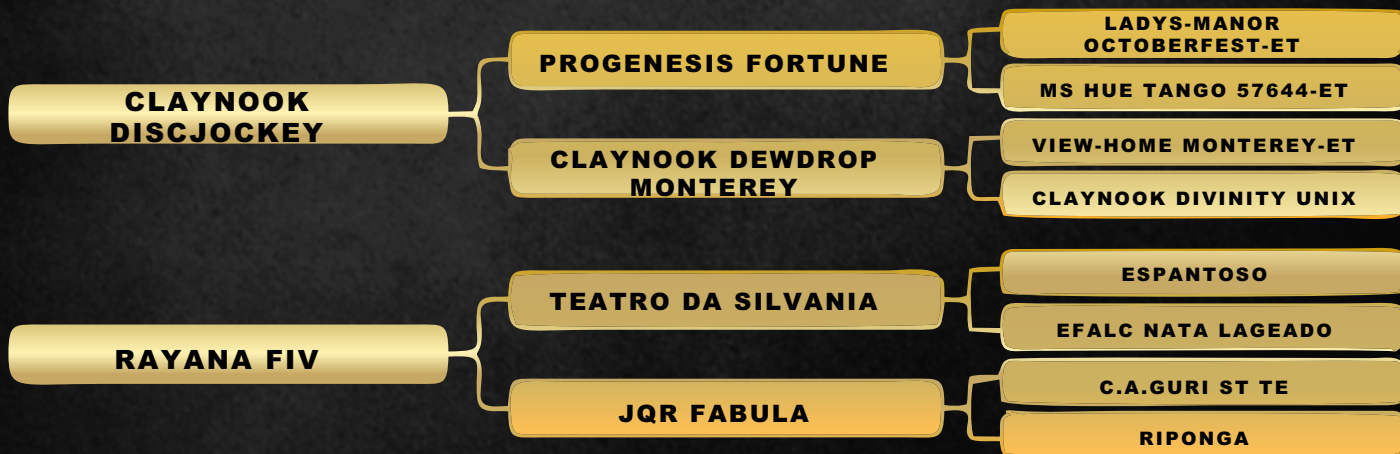

HEBE FIV GIROLANDO SÃO RAFAEL

LT DUPLO

48

RAÇA: 1/2 Hol + 1/2 Gir SEXO: Fêmea
NASC.: 05/01/2022 IDADE: 16m REG.: 4429-BY