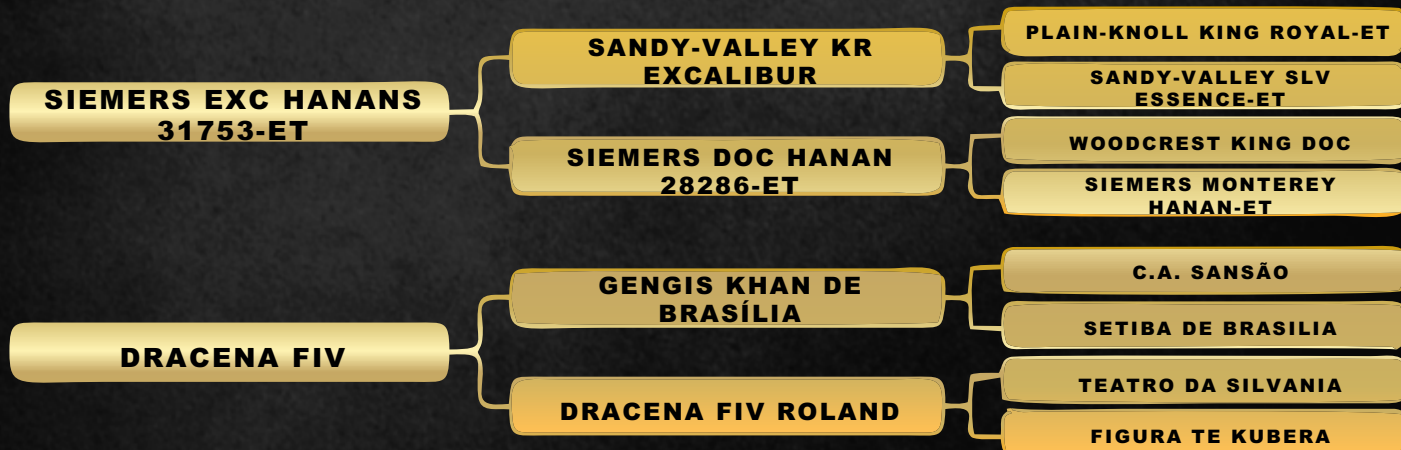

HOLM FIV GIROLANDO SÃO RAFAEL

LT DUPLO

45

RAÇA: 1/2 Hol + 1/2 Gir SEXO: Fêmea
NASC.: 23/06/2022 IDADE: 11m REG.: 1255-CC

BETA CASEÍNA: A2/A2
LACTAÇÃO AVÓ: 11.551 KG