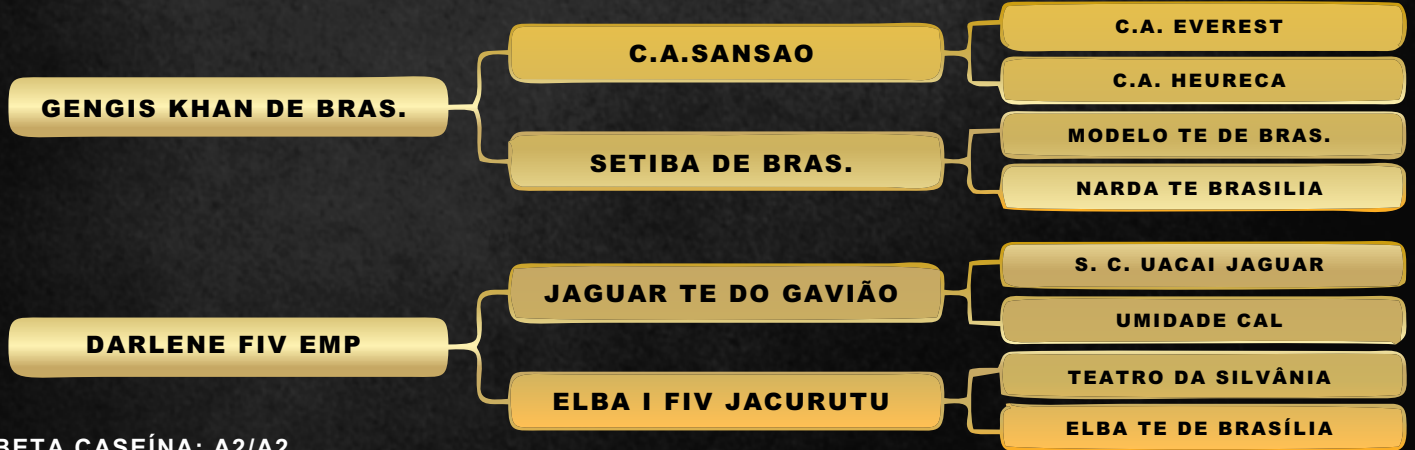

**ELBA TE DE BRASILIA**

**PROFANA DE BRASILIA**

**VEJA  
O VÍDEO**

Vendedor(es): Gir e Girolando GSR  
**AIKO FIV**

**LOTE  
29**

RAÇA: Gir PO SEXO: Fêmea  
 NASC.: 30/10/2019 IDADE: 42m REG.: TWN 5

BETA CASEÍNA: A2/A2  
 LACTAÇÃO MÃE: 9.787 KG  
 TRANSFERIDA DE EMBRIÃO: ILUSÃO VS CRUSHABULL 2013/05

**ELBA TE DE BRASILIA**

**PROFANA DE BRASILIA**

**VEJA  
O VÍDEO**

Vendedor(es): Gir e Girolando GSR  
**AUREA FIV**

**LOTE  
30**

RAÇA: Gir PO SEXO: Fêmea  
NASC.: 31/10/2019 IDADE: 42m REG.: TWN 3

BETA CASEÍNA: A2/A2  
LACTAÇÃO MÃE: 9.787 KG