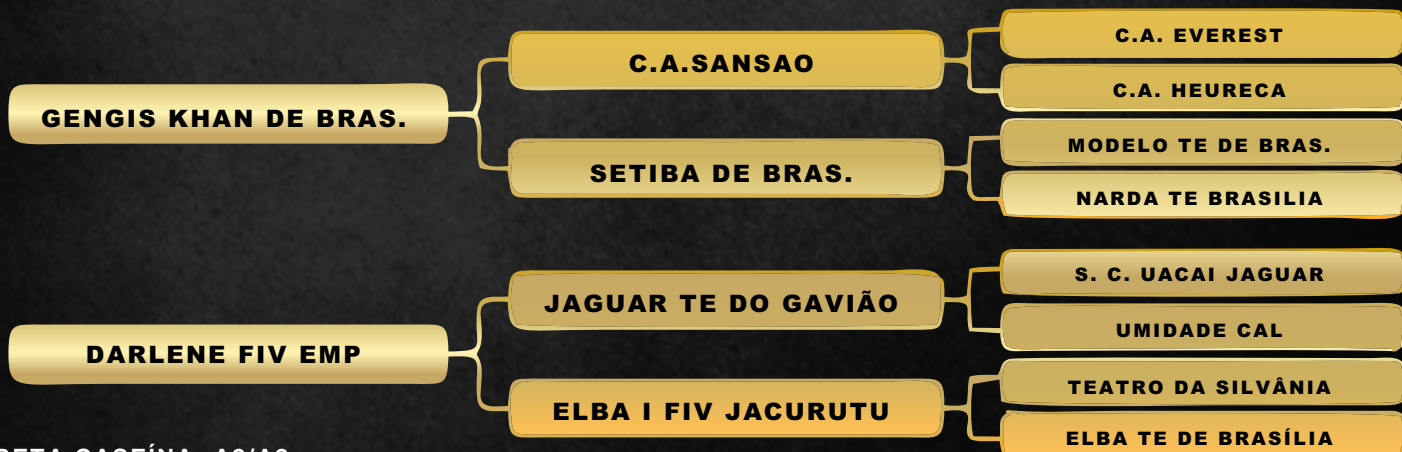

**VEJA
O VÍDEO**

Vendedor(es): Gir e Girolando GSR
ANKE FIV

**LOTE
26**

RAÇA: Gir PO SEXO: Fêmea
NASC.: 03/11/2019 IDADE: 42m REG.: TWN 7