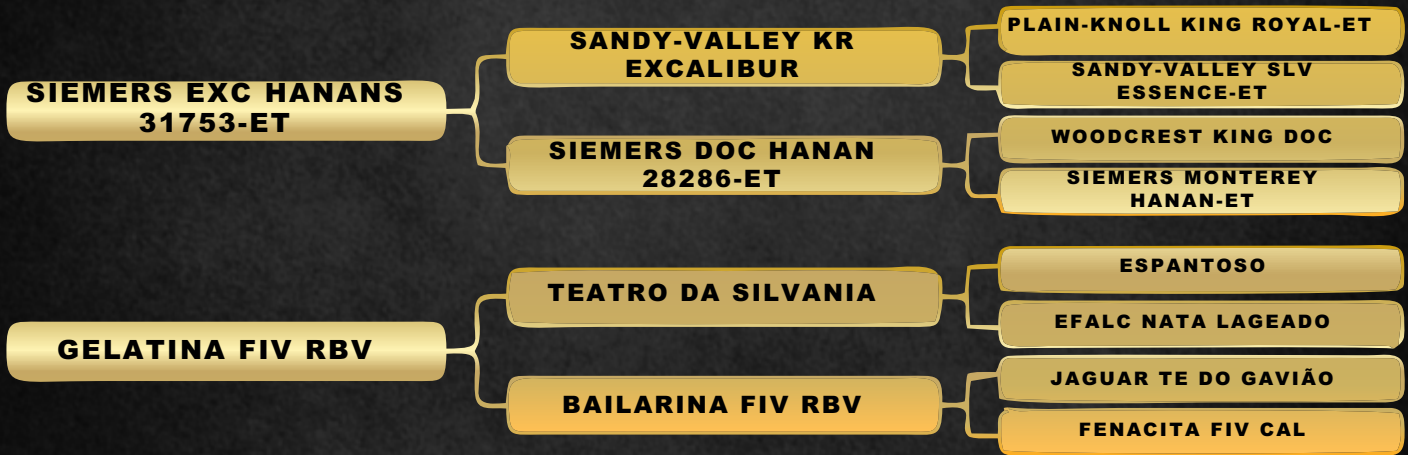

Vendedor(es): Gir e Girolando GSR

HAVANA FIV GIROLANDO SÃO RAFAEL

LT DUPLO

43

RAÇA: 1/2 Hol + 1/2 Gir SEXO: Fêmea
NASC.: 13/05/2022 IDADE: 12m REG.: 1247-CC

Vendedor(es): Gir e Girolando GSR