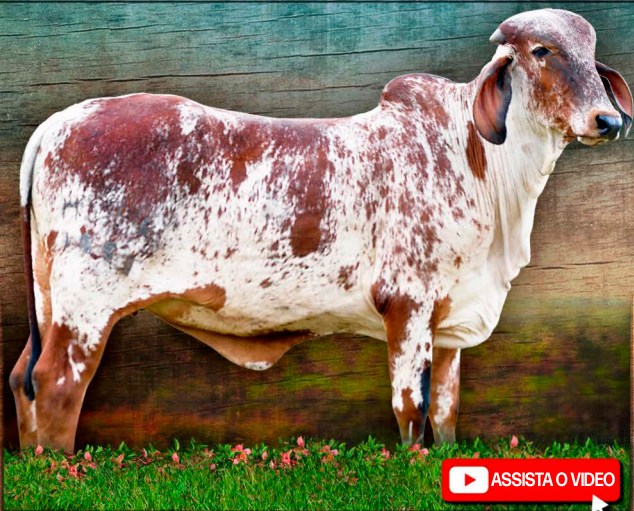

GIRO DO GIR
ASSESSORIA
75 9 9926 5455

REMATE
WEB
SKY VIVO TV GVTV
170 509709 07 109

PROGRAMA
LEILÕES
WWW.PROGRAMALEILÕES.COM.BR

Leilão 16 Anos

FIGO
Genética

FIGO
FIV
KAYANA

LOTE 08

HCFG 1680 • NASC: 05.03.2022
BETA CASEÍNA: A1A2