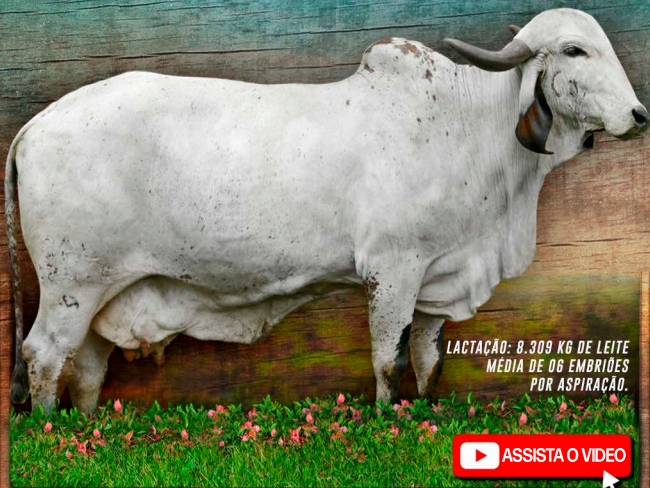

EMÍLIA FIV ROLAND
EM LACTAÇÃO

DOADORA DE EMBRIÕES ESPETACULAR!
SEU PAI O GRANDE RADAR DOS POÇÕES E SUA MÃE CHINESA DE BRAS, SEM DÚVIDA UMA DAS MAIS
LINDAS E LEITEIRAS FILHAS PRODUZIDAS PELO CA PALADINO. EMÍLIA É EXTREMAMENTE FÉRTIL E SUAS
QUALIDADES MORFOLÓGICAS FAZEM DELA O GRANDE DESTAQUE DESSE FIGO GENÉTICA 16 ANOS!

GIRO DO GIR
ASSESSORIA
75 9 9926 5455

REMATE+
WEB
SKY VIVO TV GVTv
170 509/709 07 109

PROGRAMA
LEILÕES
WWW.PROGRAMALEILÕES.COM.BR

Leilão 16 Anos

FIGO
Genética

LALESKA FIV
CAL

LOTE 02

CAL 12418 • NASC: 11.04.2016
BETA CASEÍNA A2A2