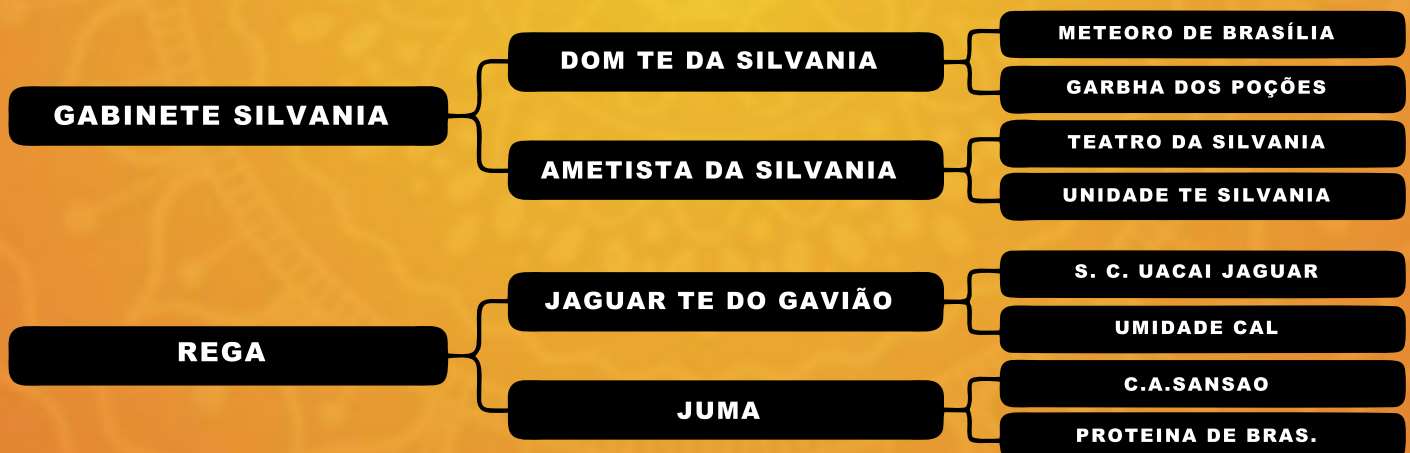

VEJA O VÍDEO

Vendedor(es): Grupo Bela Vista

IRON GRUPO BV

LOTE

27

RAÇA: Gir PO SEXO: Macho
NASC.: 01/12/2020 IDADE: 28m REG.: GBV 139 TAT.: 139

VEJA O VÍDEO

18^o
Leilão
Virtual