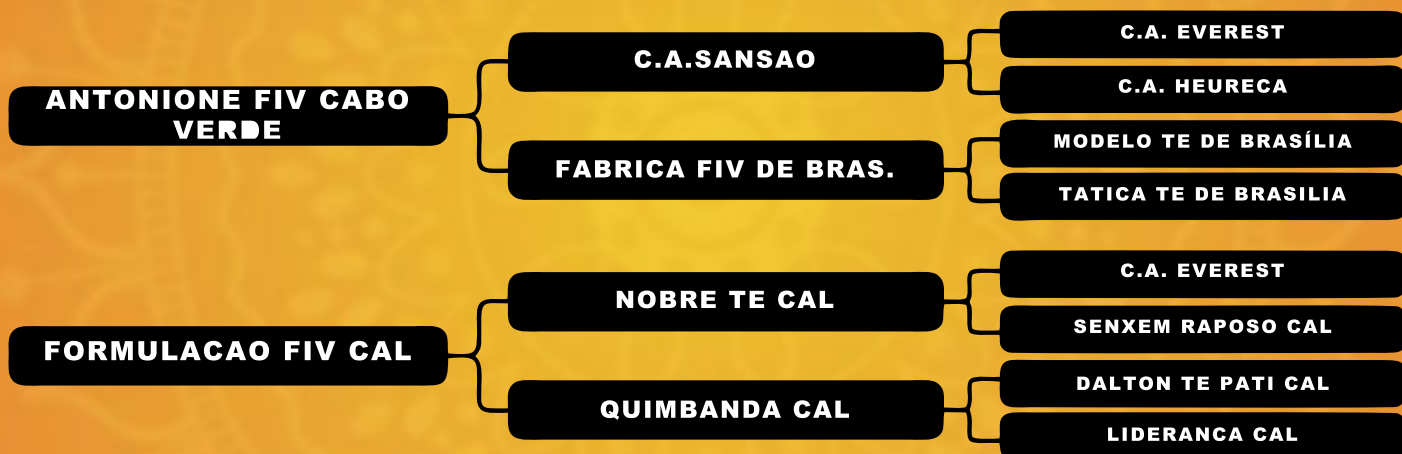

RELVA FIV DE BRAS.

VEJA O VÍDEO

Vendedor(es): Grupo Bela Vista

PEPITA FIV GRUPO BV

LOTE

12

RAÇA: Gir PO SEXO: Fêmea

NASC.: 06/02/2022 IDADE: 13m REG.: GBV 167 TAT.: 1134