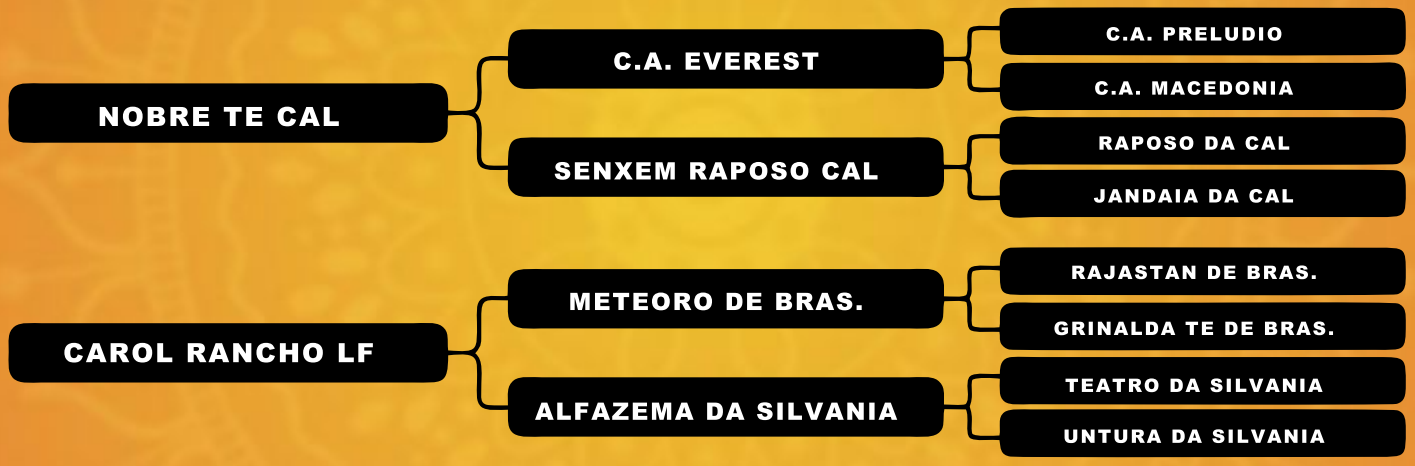

NASC.: 24/04/2013 IDADE: 119m REG.: EFC 1755 TAT.: 1755

Oportunidade única de adquirir uma descendente da superpremiada Garbha dos poções, Garbha, grande campeã e melhor úbere nacional 2003. campeã nacional 2000. 2001, 2002. 2003 e 2005. reservada grande campeã concurso leiteiro ExpoZebu 2005, são alguns dos mais de 40 títulos conquistados.

Uma das vacas mais importantes da história do Gir Leiteiro!!!

Lactação Fe FIV Silvania: 6.995 KG

Lactação Garbha dos poções: 12.463 KG

Média de 12 óocitos viáveis nos últimos trabalhos.

GARBHA DOS POCOES

FE FIV SILVANIA

VEJA O VÍDEO

Vendedor(es): Grupo Bela Vista
ESSENCIA RANCHO LF

LOTE
03

RAÇA: Gir PO **SEXO:** Fêmea
NASC.: 21/11/2009 **IDADE:** 160m **REG.:** LIFG 61 **TAT.:** 610

Uma filha de Nobre em base Silvania! Mais uma grande doadora que o Grupo Bela vista coloca a disposição do mercado!
 Média de 12 óócitos viáveis nos últimos trabalhos.

NOBRE TE CAL

VEJA O VÍDEO

Vendedor(es): Grupo Bela Vista
NALU FIV DO BASA

LOTE
04

RAÇA: Gir PO **SEXO:** Fêmea
NASC.: 07/04/2015 **IDADE:** 95m **REG.:** BASP 1860 **TAT.:** 1860

Neta da grande ELFAC NATA LEGEADO (15.126 kg), um ícone da raça Gir, Nata é mãe dos consagrados reprodutores: BARBANTE TE KUBERA, TEATRO DA SILVANIA, ATLANTICO TE DA SILVANIA E VALE OURO TE DA SILVANIA. Uma verdadeira reserva genética.
 Prenhe do touro TEATRO 2 SEX, parto previsto para 01/09/2023.