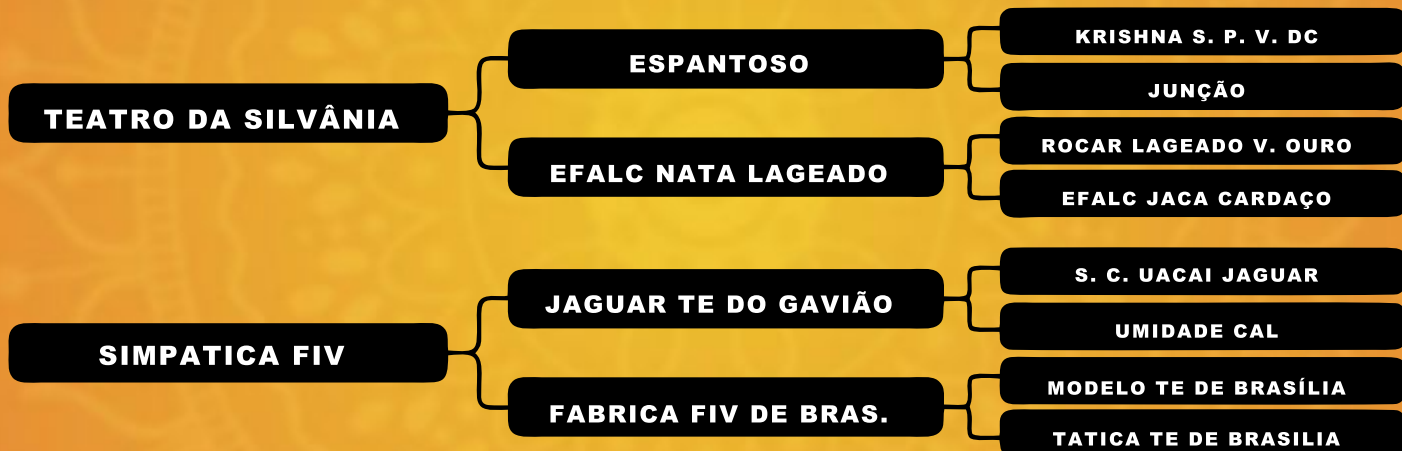

TULIPA FIV 2B

VEJA O VÍDEO

Vendedor(es): Grupo Bela Vista

MILKA FIV GRUPO BV

**LOTE
09**

RAÇA: Gir PO SEXO: Fêmea

NASC.: 04/02/2022 IDADE: 13m REG.: GBV 166 TAT.: 1144

Um dos grandes destaques deste Leilão!