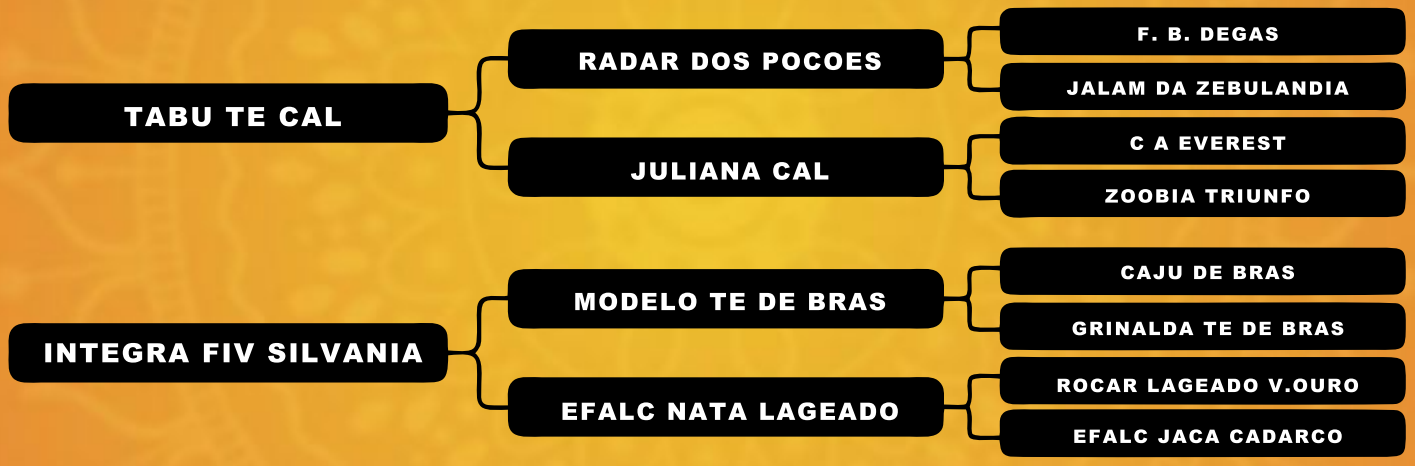

NOBRE TE CAL

VEJA O VÍDEO

Vendedor(es): Grupo Bela Vista
NALU FIV DO BASA

LOTE
04

RAÇA: Gir PO **SEXO:** Fêmea
NASC.: 07/04/2015 **IDADE:** 95m **REG.:** BASP 1860 **TAT.:** 1860

Neta da grande ELFAC NATA LEGEADO (15.126 kg), um ícone da raça Gir, Nata é mãe dos consagrados reprodutores: BARBANTE TE KUBERA, TEATRO DA SILVANIA, ATLANTICO TE DA SILVANIA E VALE OURO TE DA SILVANIA. Uma verdadeira reserva genética.
 Prenhe do touro TEATRO 2 SEX, parto previsto para 01/09/2023.

Vendedor(es): Grupo Bela Vista **SENDA FIV M.VERDE** **LOTE 05**

RAÇA: Gir PO SEXO: Fêmea
 NASC.: 10/03/2012 IDADE: 132m REG.: ISPG 1641 TAT.: 1641

Senda que é uma das principais filhas da matriarca destaque do leilão Gir das Américas, Amela TE Kubera, Família Nefrita de recordistas de valorização e produção.
 Prenhe do touro FACELYST 5093, parto previsto para 14/04/2023.
 Média de 20,3 óocitos viáveis nos últimos trabalhos.

F.B. NEFRITA

Vendedor(es): Grupo Bela Vista
VILLARY FIV VILA RICA

LOTE
06

RAÇA: Gir PO SEXO: Fêmea
 NASC.: 17/06/2018 IDADE: 57m REG.: GIVR 1536 TAT.: 1536

Sua mãe FADA VILA RICA, mãe de touro de central Irado e mãe de IAIA, recordista Mundial de Torneios na Fenagro 2011 com 59,16kg de média. Na linha paterna traz o rei dos torneios Jaguar TE do Gavião.
 Premiações FADA : Reservada Grande Campeã da 78ª Expozebu/ 2012. Reservada Grande campeã Vaca Sênior da Exposição Especializada do Gir Leiteiro de Uberlândia/ MG 2011. Grande Campeã Mocha do Torneio Leiteiro Expozebu 2008 com média diária de 37,00 kg/ dia; Grande Campeã e Melhor Úbere Megaleite 2008. Grande Campeã e Melhor Úbere da 1ª Exposição Brasileira Brasília/2006. Grande Campeã Mocha do Torneio Leiteiro da 1ª Exposição Brasileira Brasília/2006 com média de 31,24 kg/dia.