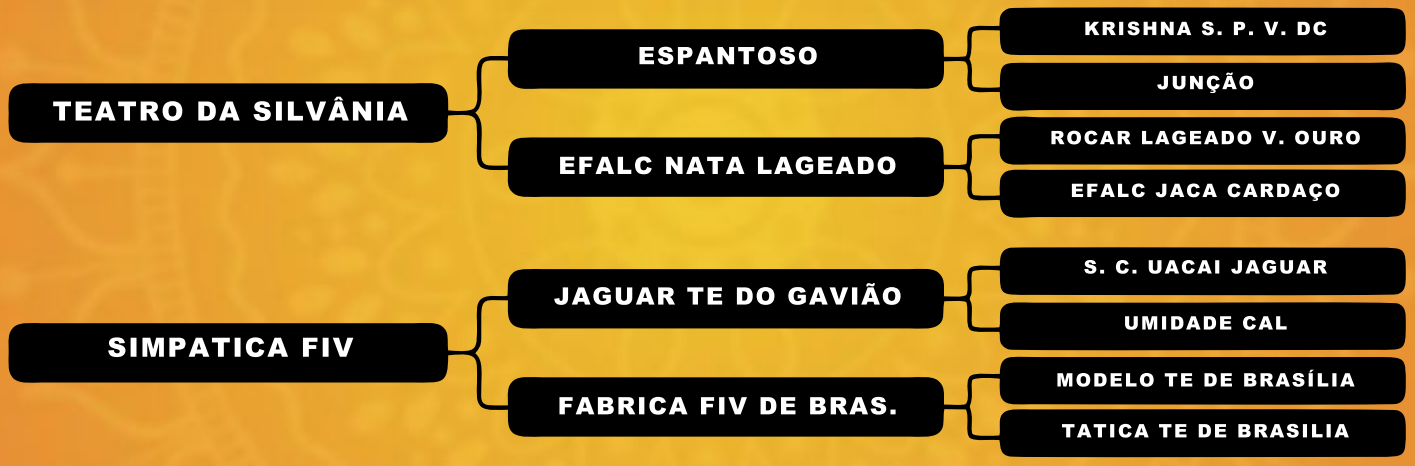

VEJA O VÍDEO

Vendedor(es): Grupo Bela Vista
MELODY FIV GRUPO BV

LOTE
10

RAÇA: Gir PO SEXO: Fêmea
NASC.: 07/02/2022 IDADE: 13m REG.: GBV 169 TAT.: 1145

Família Fabrica!!!!
IRMÃ PATERNA DA ATUAL RECORDISTA MUNDIAL DE PRODUÇÃO GIR LEITEIRO, ILUMINADA TEATRO FIV DO FUNDÃO, DURANTE A 87ª EXPOZEBU/2022 - UBERABA/MG, COM 80,150KG.
E DA RECORDISTA MUNDIAL DE PRODUÇÃO GUINNESS BOOK, A DOADORA CCG 1/2, MARÍLIA FIV TEATRO DE NAYLO COM PICO DE PRODUÇÃO TORNEIO LEITEIRO DE AREIAS/SP 2019 • 127,570 KG EM 3 ORDENHAS.