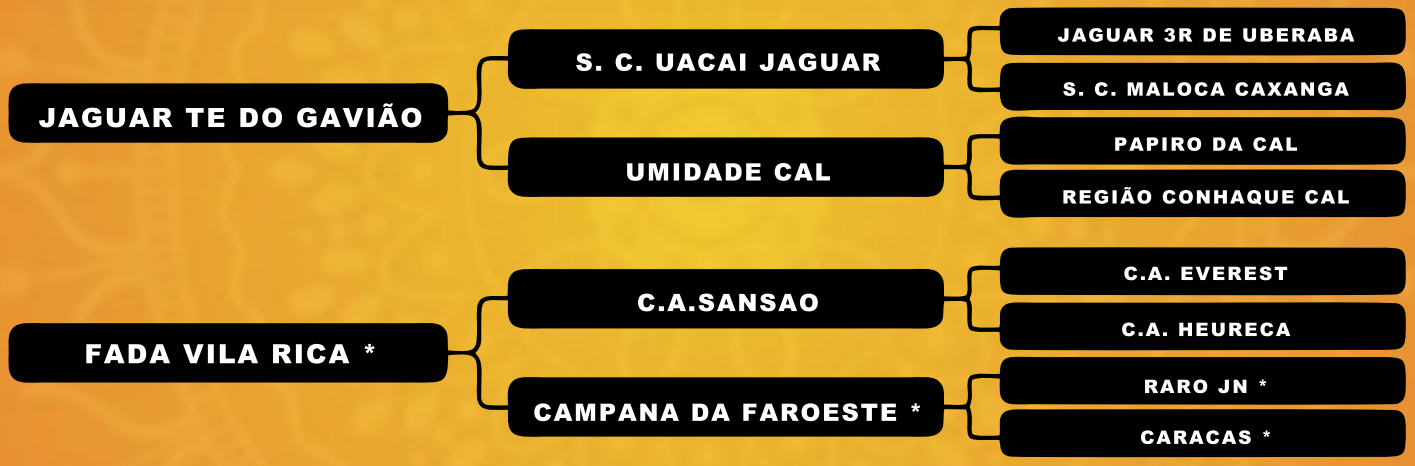

NOBRE TE CAL

VEJA O VÍDEO

Vendedor(es): Grupo Bela Vista
NALU FIV DO BASA

LOTE
04

RAÇA: Gir PO **SEXO:** Fêmea
NASC.: 07/04/2015 **IDADE:** 95m **REG.:** BASP 1860 **TAT.:** 1860

Neta da grande ELFAC NATA LEGEADO (15.126 kg), um ícone da raça Gir, Nata é mãe dos consagrados reprodutores: BARBANTE TE KUBERA, TEATRO DA SILVANIA, ATLANTICO TE DA SILVANIA E VALE OURO TE DA SILVANIA. Uma verdadeira reserva genética.
 Prenhe do touro TEATRO 2 SEX, parto previsto para 01/09/2023.

Vendedor(es): Grupo Bela Vista **SENDA FIV M.VERDE** **LOTE 05**

RAÇA: Gir PO SEXO: Fêmea
 NASC.: 10/03/2012 IDADE: 132m REG.: ISPG 1641 TAT.: 1641

Senda que é uma das principais filhas da matriarca destaque do leilão Gir das Américas, Amela TE Kubera, Família Nefrita de recordistas de valorização e produção.
 Prenhe do touro FACELYST 5093, parto previsto para 14/04/2023.
 Média de 20,3 óocitos viáveis nos últimos trabalhos.

F.B. NEFRITA

Vendedor(es): Grupo Bela Vista
VILLARY FIV VILA RICA

LOTE
06

RAÇA: Gir PO SEXO: Fêmea
 NASC.: 17/06/2018 IDADE: 57m REG.: GIVR 1536 TAT.: 1536

Sua mãe FADA VILA RICA, mãe de touro de central Irado e mãe de IAIA, recordista Mundial de Torneios na Fenagro 2011 com 59,16kg de média. Na linha paterna traz o rei dos torneios Jaguar TE do Gavião.
 Premiações FADA : Reservada Grande Campeã da 78ª Expozebu/ 2012. Reservada Grande campeã Vaca Sênior da Exposição Especializada do Gir Leiteiro de Uberlândia/ MG 2011. Grande Campeã Mocha do Torneio Leiteiro Expozebu 2008 com média diária de 37,00 kg/ dia; Grande Campeã e Melhor Úbere Megaleite 2008. Grande Campeã e Melhor Úbere da 1ª Exposição Brasileira Brasília/2006. Grande Campeã Mocha do Torneio Leiteiro da 1ª Exposição Brasileira Brasília/2006 com média de 31,24 kg/dia.