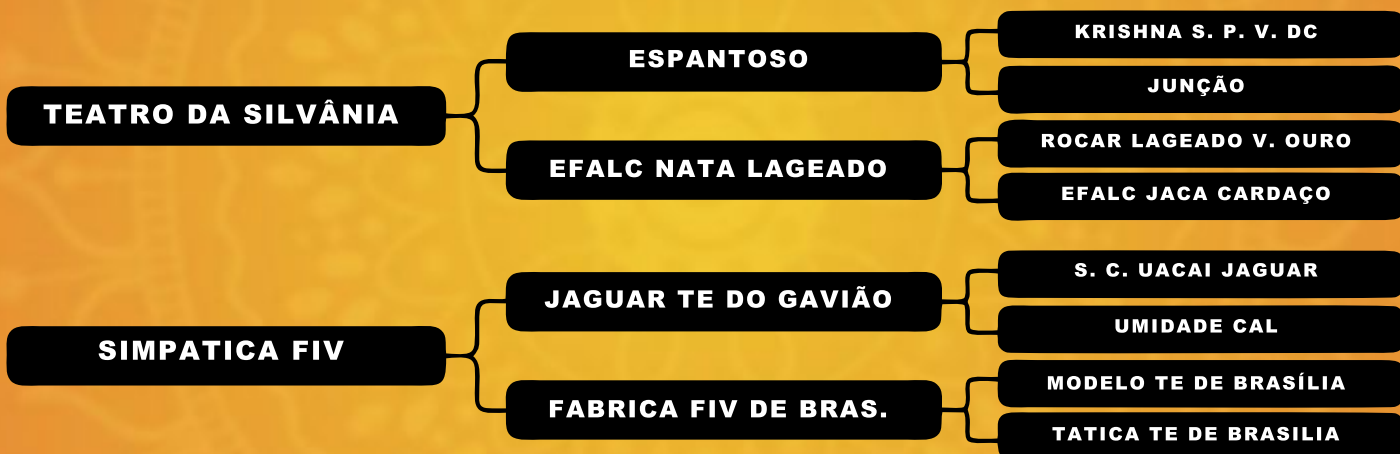

RELVA FIV DE BRAS.

VEJA O VÍDEO

Vendedor(es): Grupo Bela Vista

NIKITA GRUPO BV

LOTE

18

RAÇA: Gir PO SEXO: Fêmea

NASC.: 05/03/2022 IDADE: 12m REG.: GBV 178 TAT.: 5254