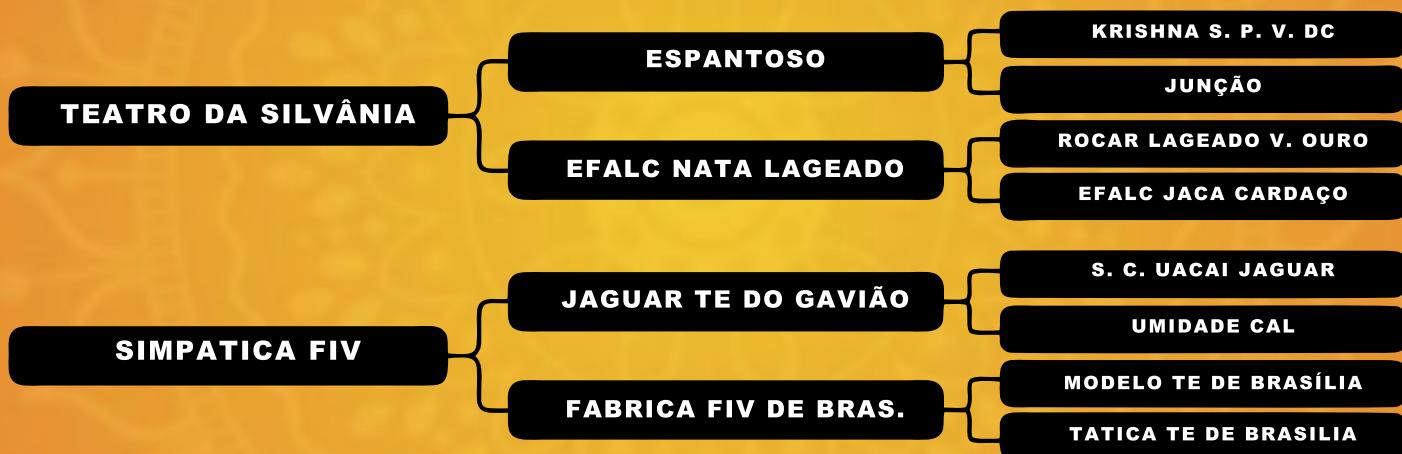

VEJA O VÍDEO

Vendedor(es): Grupo Bela Vista

DIANA FIV GRUPO BV

LOTE

13

RAÇA: Gir PO SEXO: Fêmea

NASC.: 02/02/2022 IDADE: 14m REG.: GBV 165 TAT.: 1142

Familia Fabrica!!!!

IRMÃ PATERNA DA ATUAL RECORDISTA MUNDIAL DE PRODUÇÃO GIR LEITEIRO, ILUMINADA TEATRO FIV DO FUNDÃO, DURANTE A 87ª EXPOZEBU/2022 - UBERABA/MG, COM 80,150KG.

E DA RECORDISTA MUNDIAL DE PRODUÇÃO GUINNESS BOOK, A DOADORA CCG 1/2, MARÍLIA FIV TEATRO DE NAYLO COM PICO DE PRODUÇÃO TORNEIO LEITEIRO DE AREIAS/SP 2019 • 127,570 KG EM 3 ORDENHAS.