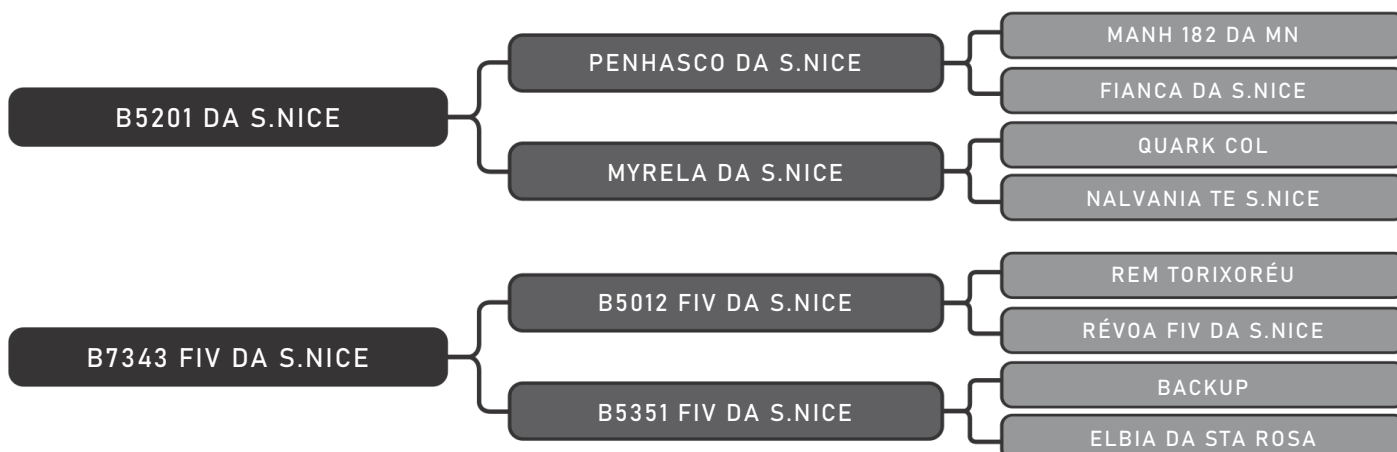

Doadores: Gelson Luciano Erzinger
2010 STA RITA LOANDA

LOTE
07

RAÇA: Nelore PO SEXO: Macho
NASC.: 26/02/2021 IDADE: 25m REG.: FZSR 2010

PESO: 480kg CE: 36.5cm

Doadores: Fazenda Santa Nice
C1808 DA S.NICE

LOTE
08

RAÇA: Nelore PO SEXO: Macho
NASC.: 21/11/2020 IDADE: 28m REG.: GRI C1808

PESO: 508kg CE: 36cm

Doadores: Senepol 3G
PCT COM 15 EMBRIÕES: BETA 08 X PRR 7013S

LOTE
09

RAÇA: Senepol P0

Doadores: Wanda Stuch
FILHOTE