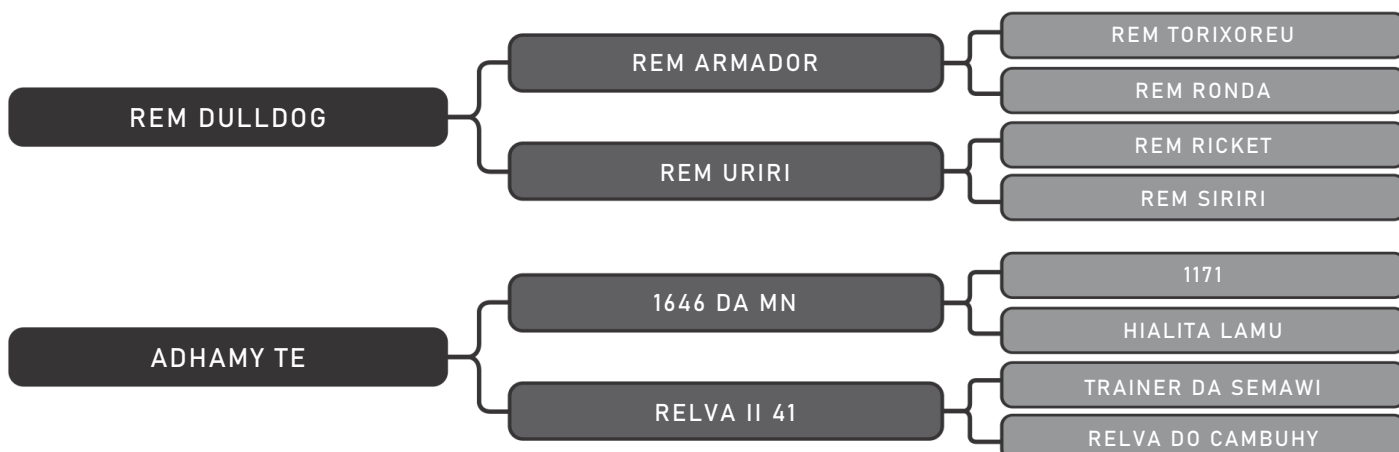

PESO: 860kg CE: 40cm

Doadores: Agropecuária Lafranchi
BOLLUS UNOPAR

LOTE
02

RAÇA: Nelore PO SEXO: Macho
NASC.: 09/11/2020 IDADE: 29m REG.: CRE2137