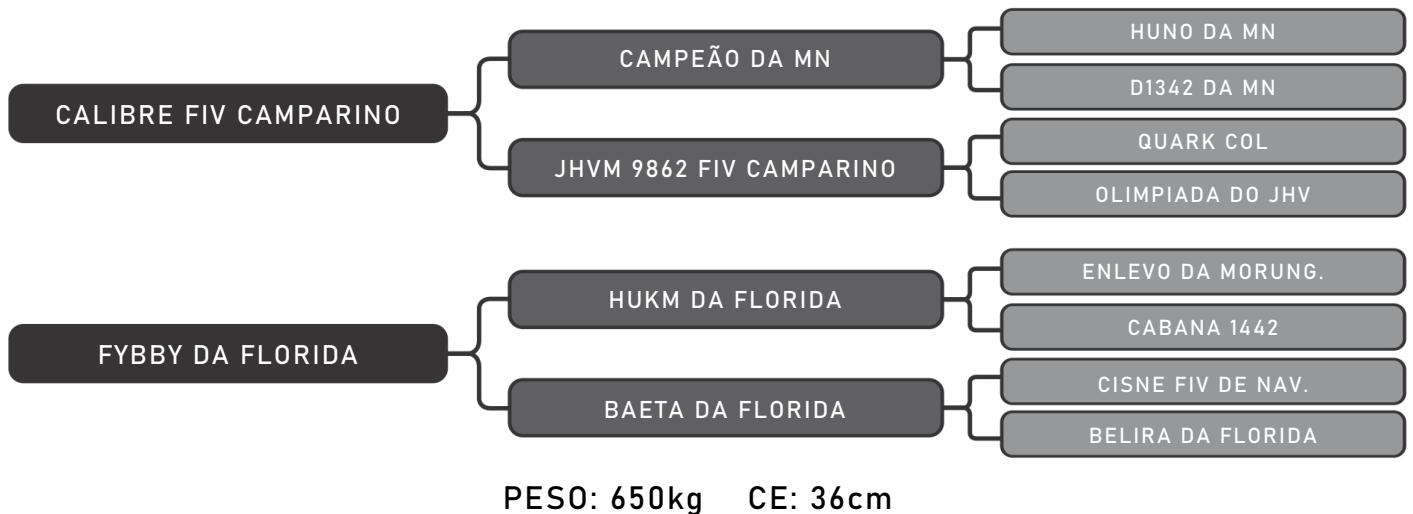

Doadores: Espolio Wilson Baggio
RAGNAR DA FLORIDA

LOTE
05

RAÇA: Nelore PO SEXO: Macho
NASC.: 08/09/2021 IDADE: 19m REG.: WBT 4573