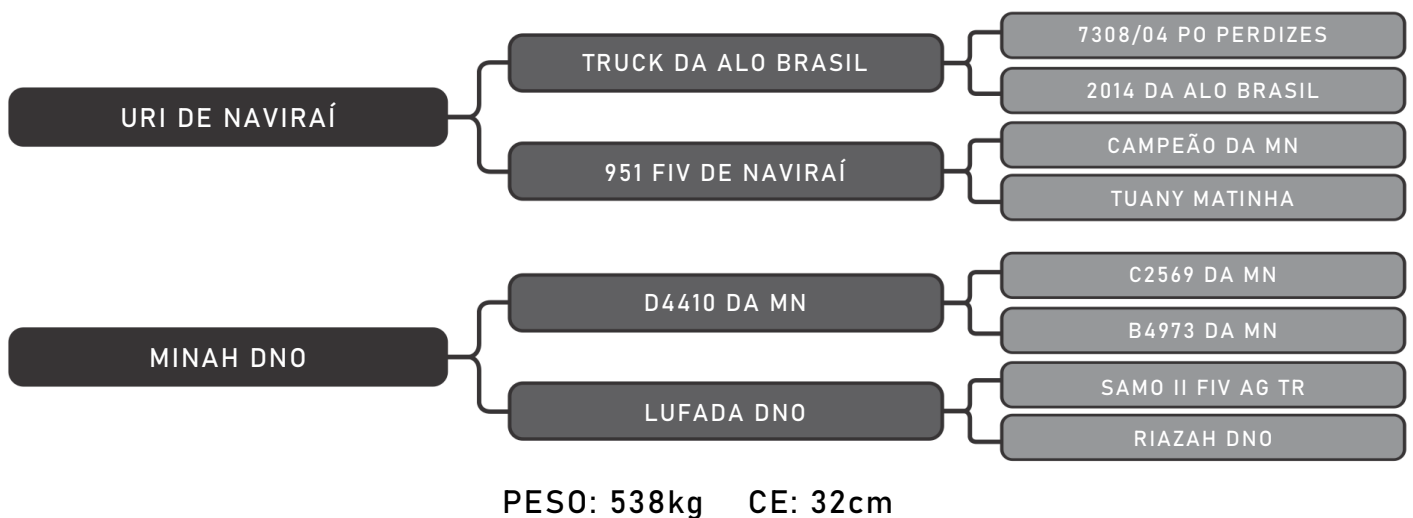

LOTE
03

RAÇA: Nelore PO SEXO: Macho
NASC.: 04/11/2020 IDADE: 29m REG.: GCID3621

PESO: 650kg CE: 36cm

Doadores: Brangus Brawir
BRAWIR A771 SPEAR FIV

LOTE
04

RAÇA: Brangus SEXO: Macho
NASC.: 29/09/2019 IDADE: 42m REG.: A771

PESO: 650kg CE: 36cm

Doadores: Espolio Wilson Baggio
RAGNAR DA FLORIDA

LOTE
05

RAÇA: Nelore PO SEXO: Macho
NASC.: 08/09/2021 IDADE: 19m REG.: WBT 4573

Doadores: Afranio Brandão
VIRTON DNO

LOTE
06

RAÇA: Nelore PO SEXO: Macho
NASC.: 21/10/2021 IDADE: 17m REG.: DNO A3452

Doadores: Gelson Luciano Erzinger
2010 STA RITA LOANDA

LOTE
07

RAÇA: Nelore PO SEXO: Macho
NASC.: 26/02/2021 IDADE: 25m REG.: FZSR 2010

PESO: 480kg CE: 36.5cm

Doadores: Fazenda Santa Nice
C1808 DA S.NICE

LOTE
08

RAÇA: Nelore PO SEXO: Macho
NASC.: 21/11/2020 IDADE: 28m REG.: GRI C1808

PESO: 508kg CE: 36cm

Doadores: Senepol 3G
PCT COM 15 EMBRIÕES: BETA 08 X PRR 7013S

LOTE
09

RAÇA: Senepol P0

Doadores: Wanda Stuch
FILHOTE