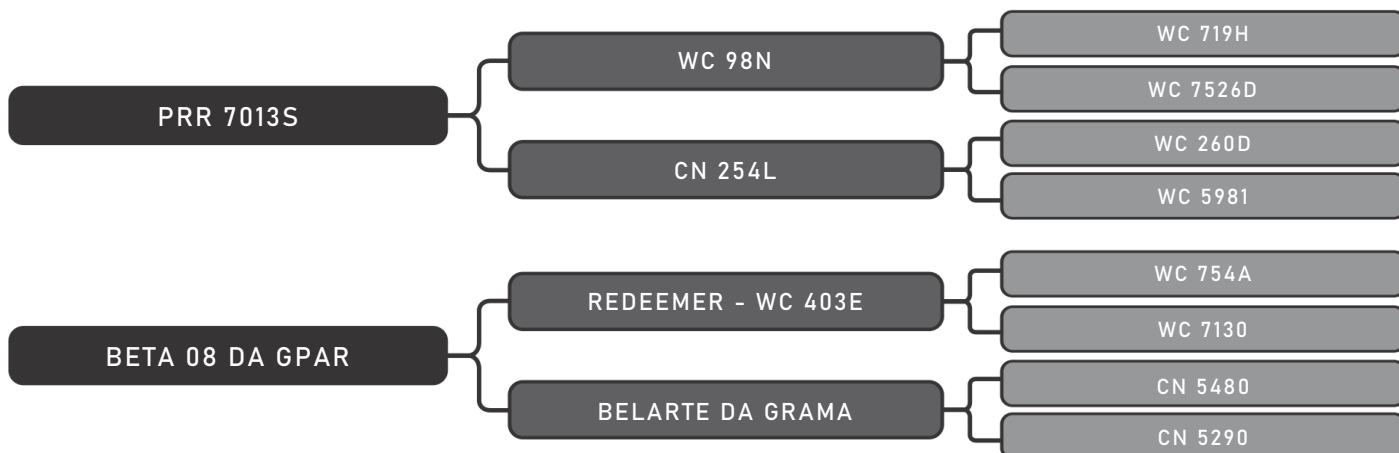

RAÇA: Nelore PO SEXO: Macho
NASC.: 21/11/2020 IDADE: 28m REG.: GRI C1808

PESO: 508kg CE: 36cm

Doadores: Senepol 3G
PCT COM 15 EMBRIÕES: BETA 08 X PRR 7013S

LOTE
09

RAÇA: Senepol P0

Doadores: Wanda Stuch
FILHOTE

LOTE
10

RAÇA: Spitz Alemão SEXO: Macho
NASC.: 18/01/2023 IDADE: 2m

Doadores: Luigi Carrer

100 DOSES DE SÊMEN DO: APOLO ANGUS DA LIMEIRA EY TE

LOTE

11

RAÇA: Angus P0

Doadores: Premium Gen