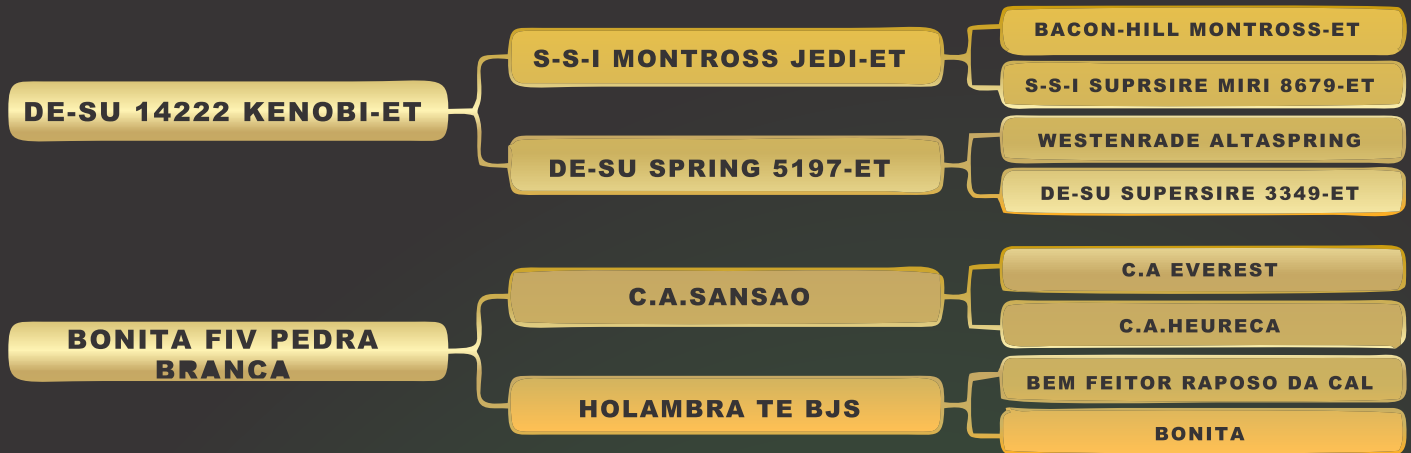

SO
GIROLANDO
MIRA - MG

Vendedor(es): Girolando Fazenda do Remanso

JANAÚBA KENOBI FIV DO DEDA

LT DUPLO

32

RAÇA: 1/2 Hol + 1/2 Gir SEXO: Fêmea
NASC.: 30/08/2022 IDADE: 6m REG.: 0768 CB

- Lactação Mãe: 7248,14kg