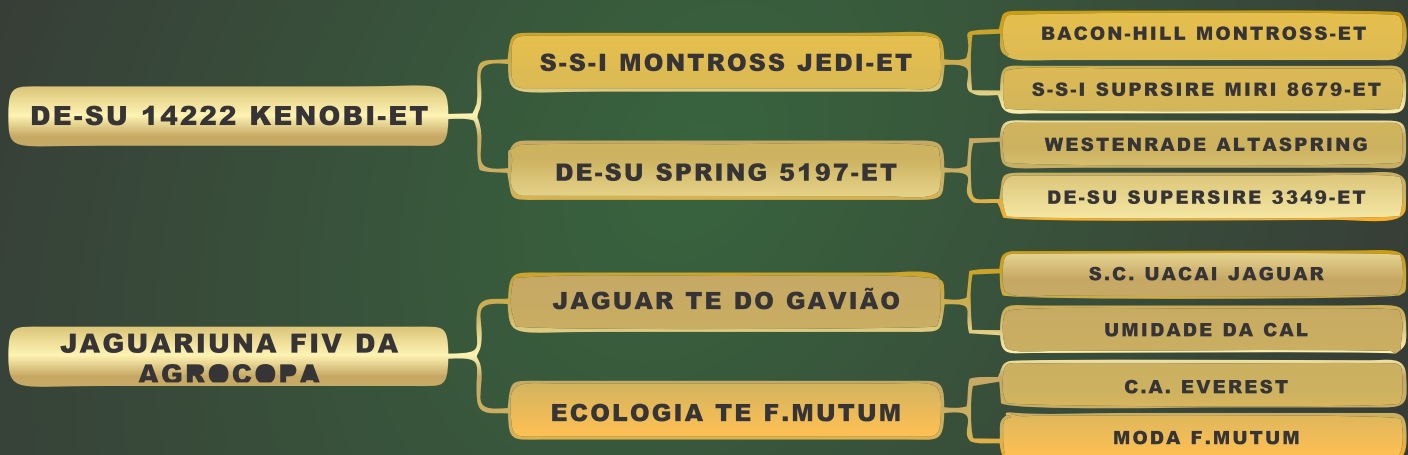

JARNAÚBA KENOBI FIV DO DEDA

LT DUPLO

28

RAÇA: 1/2 Hol + 1/2 Gir SEXO: Fêmea
NASC.: 05/09/2022 IDADE: 5m REG.: 0763 CB

- Lactação Mãe: 4868,15kg