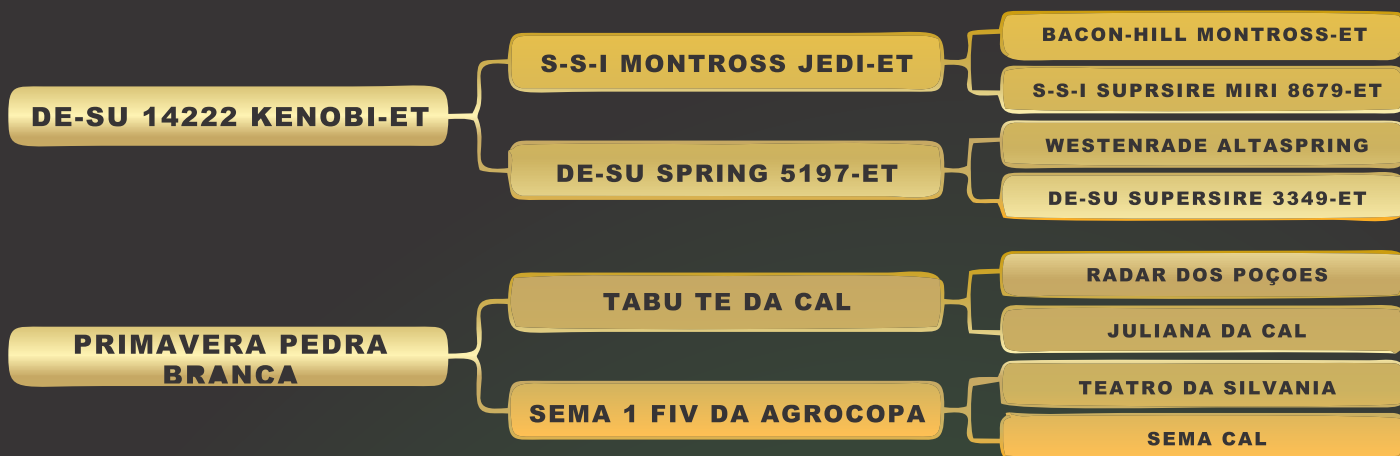

Vendedor(es): Girolando Fazenda do Remanso

LT DUPLO

34

TENISTA KENOBI FIV DO DEDA

RAÇA: 1/2 Hol + 1/2 Gir SEXO: Fêmea
NASC.: 21/08/2022 IDADE: 6m REG.: 0809 CB

- Lactação da Mãe: 2.465,43kg em 114 dias

Vendedor(es): Girolando Fazenda do Remanso

LT DUPLO

34