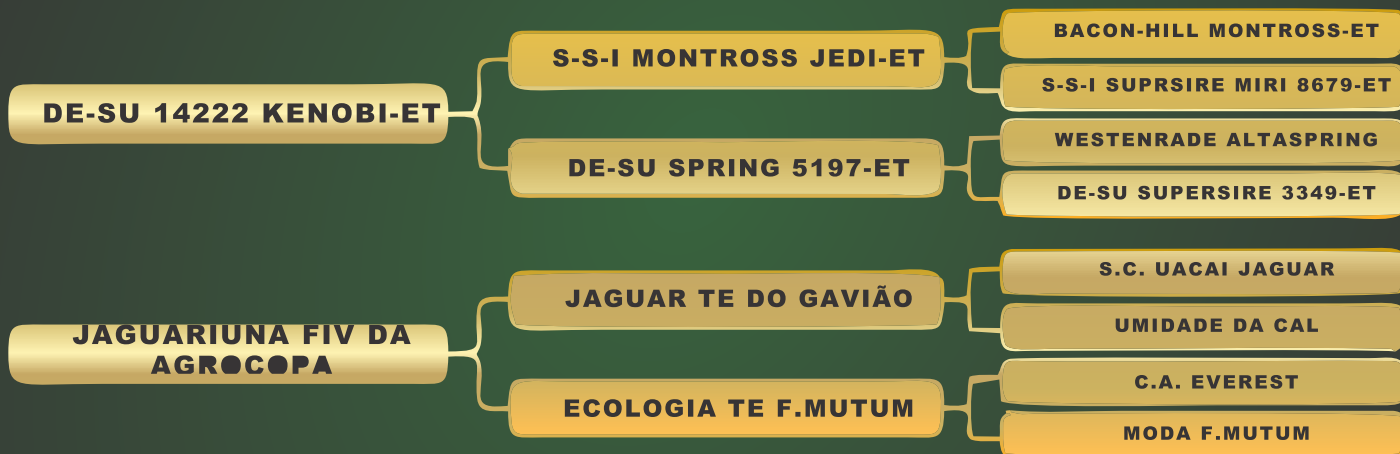

GOLIAS TE SILVÂNIA

MODELO TE DE BRASILIA

EFALC NATA LAGEADO

LUZIADA FIV DA AGROCOPA

C.A.SANSÃO

LUZIADA DE BRAS. TN1

- Lactação da Mãe: 2.145,89kg em 103 dias

4º LEILÃO VIRTUAL
GIROLANDO PRIME
FAZENDA DO
REMANSO
Herdade Montezine & Fátima Montezine

Vendedor(es): Girolando Fazenda do Remanso
ESCANDINAVIA KENOBI FIV DO DEDA

LOTE
16

RAÇA: 1/2 Hol + 1/2 Gir SEXO: Fêmea
NASC.: 01/09/2022 IDADE: 6m REG.: 0770 CB

- Lactação Mãe: 4868,15kg

1º LEILÃO VIRTUAL
GIROLANDO PRIME
FAZENDA DO
REMANSO
Rua: André Montenegro, 6 - Jardim Copacabana