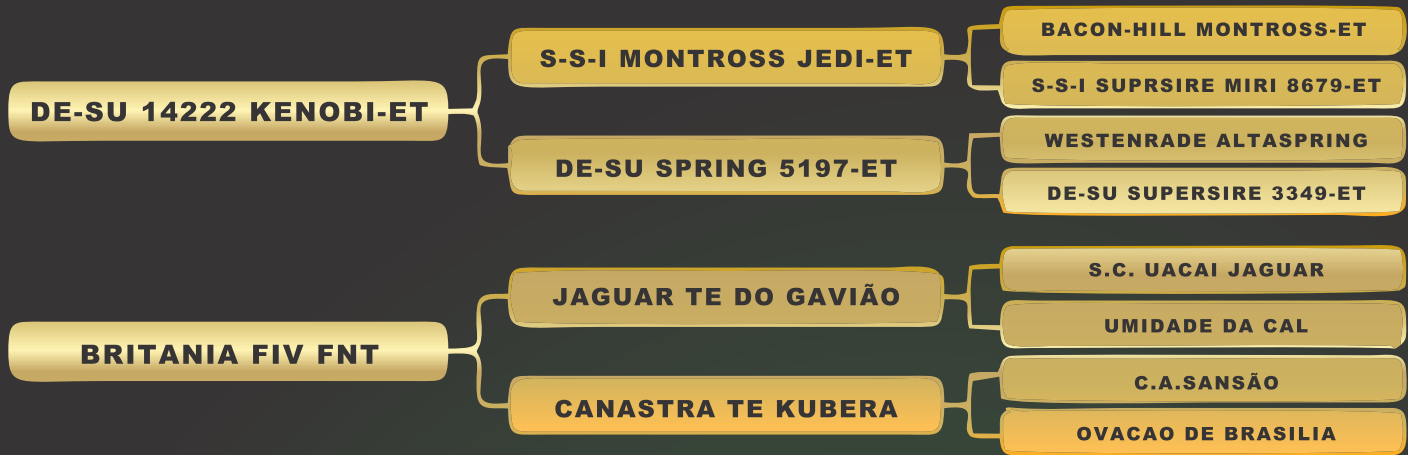

Vendedor(es): Girolando Fazenda do Remanso

EVITA KENOBI FIV DO DEDA

LT DUPLO

28

RAÇA: 1/2 Hol + 1/2 Gir SEXO: Fêmea
NASC.: 26/08/2022 IDADE: 6m REG.: 0767 CB

- Lactação Mãe: 6022,09kg

Vendedor(es): Girolando Fazenda do Remanso