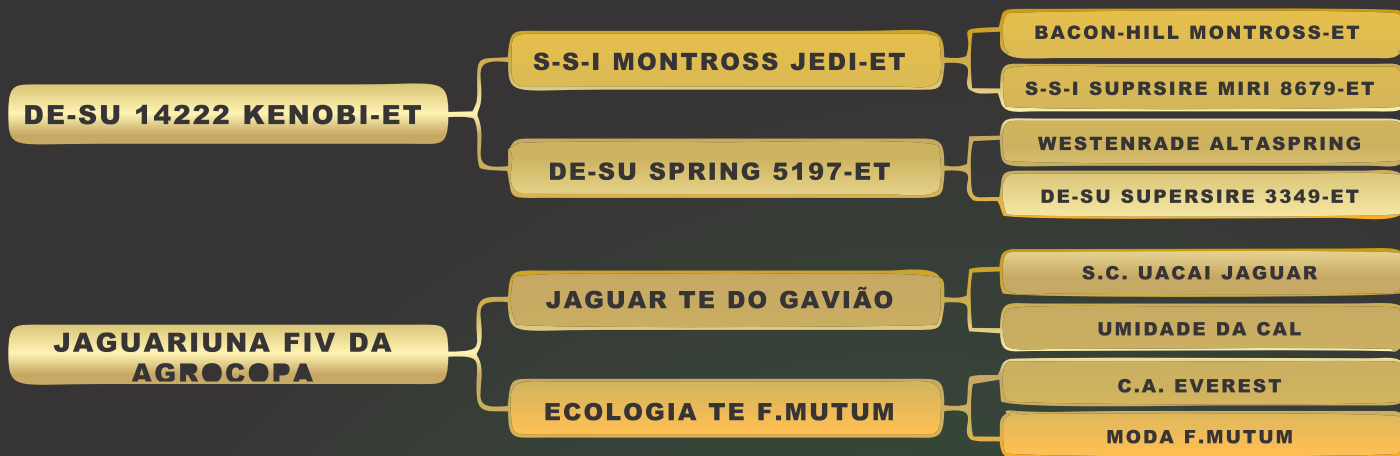

FAZENDA DO
REMANSO

Gir Leiteiro & Girolando
Simão Pereira - MG

Vendedor(es): Girolando Fazenda do Remanso

FLORENÇA KENOBI FIV DO DEDA

LT DUPLO

31

RAÇA: 1/2 Hol + 1/2 Gir SEXO: Fêmea
NASC.: 30/08/2022 IDADE: 6m REG.: 0773 CB