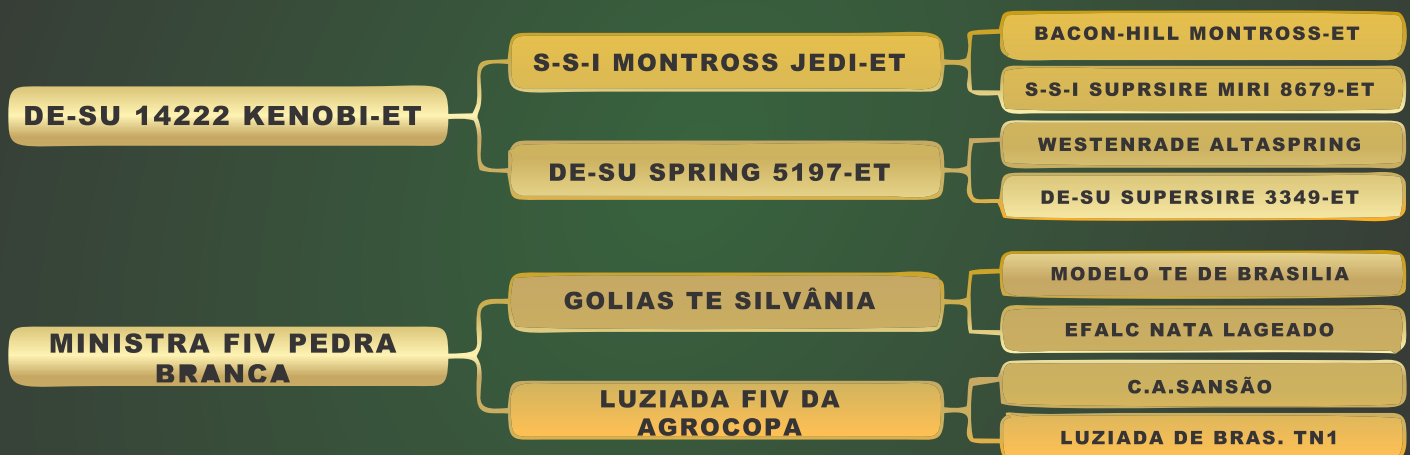

SIENA KENOBI FIV DO DEDA

LT DUPLO

30

RAÇA: 1/2 Hol + 1/2 Gir SEXO: Fêmea
NASC.: 27/08/2022 IDADE: 6m REG.: 0776 CB

- Lactação da Mãe: 2.145,89kg em 103 dias