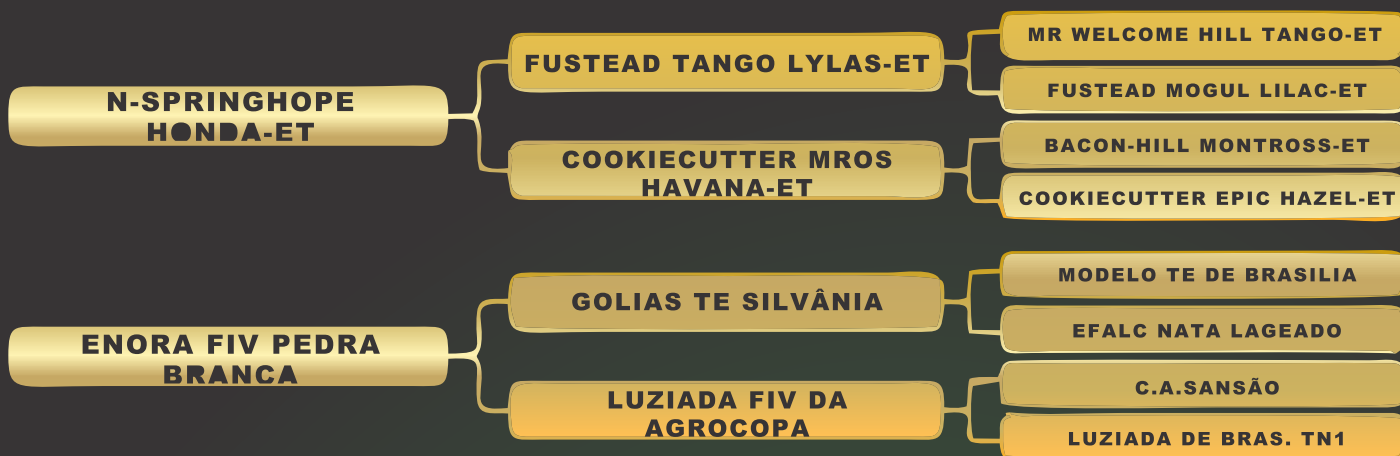

Vendedor(es): Girolando Fazenda do Remanso

LT DUPLO

25

AMARULLA HONDA FIV DO DEDA

RAÇA: 1/2 Hol + 1/2 Gir SEXO: Fêmea
NASC.: 24/08/2022 IDADE: 6m REG.: 0803 CB

- Lactação Avó: 5.350,01kg

Vendedor(es): Girolando Fazenda do Remanso

LT DUPLO

25