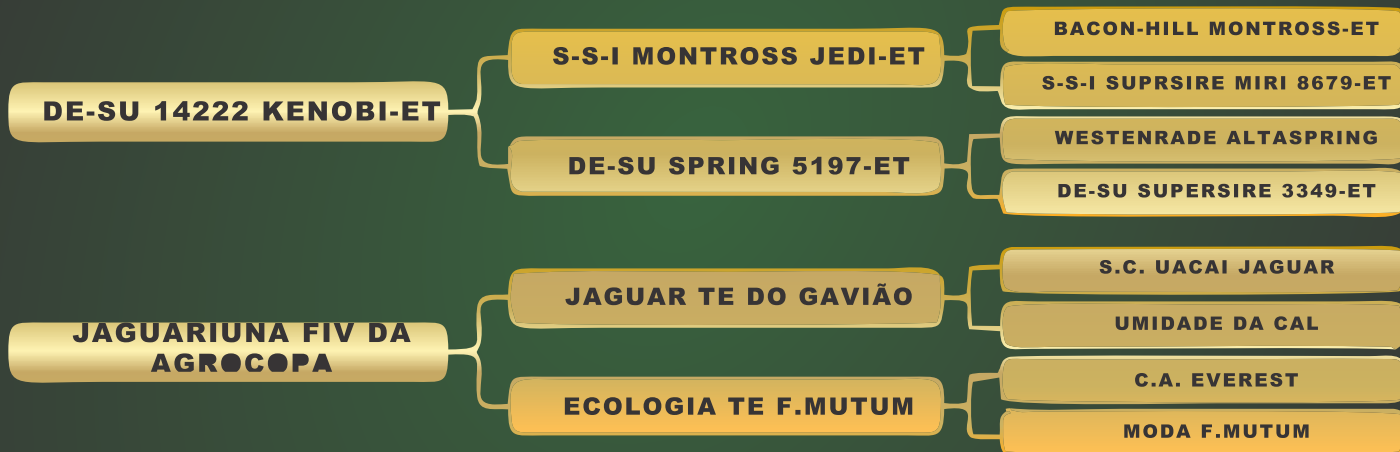

- Lactação Mãe: 4868,15kg