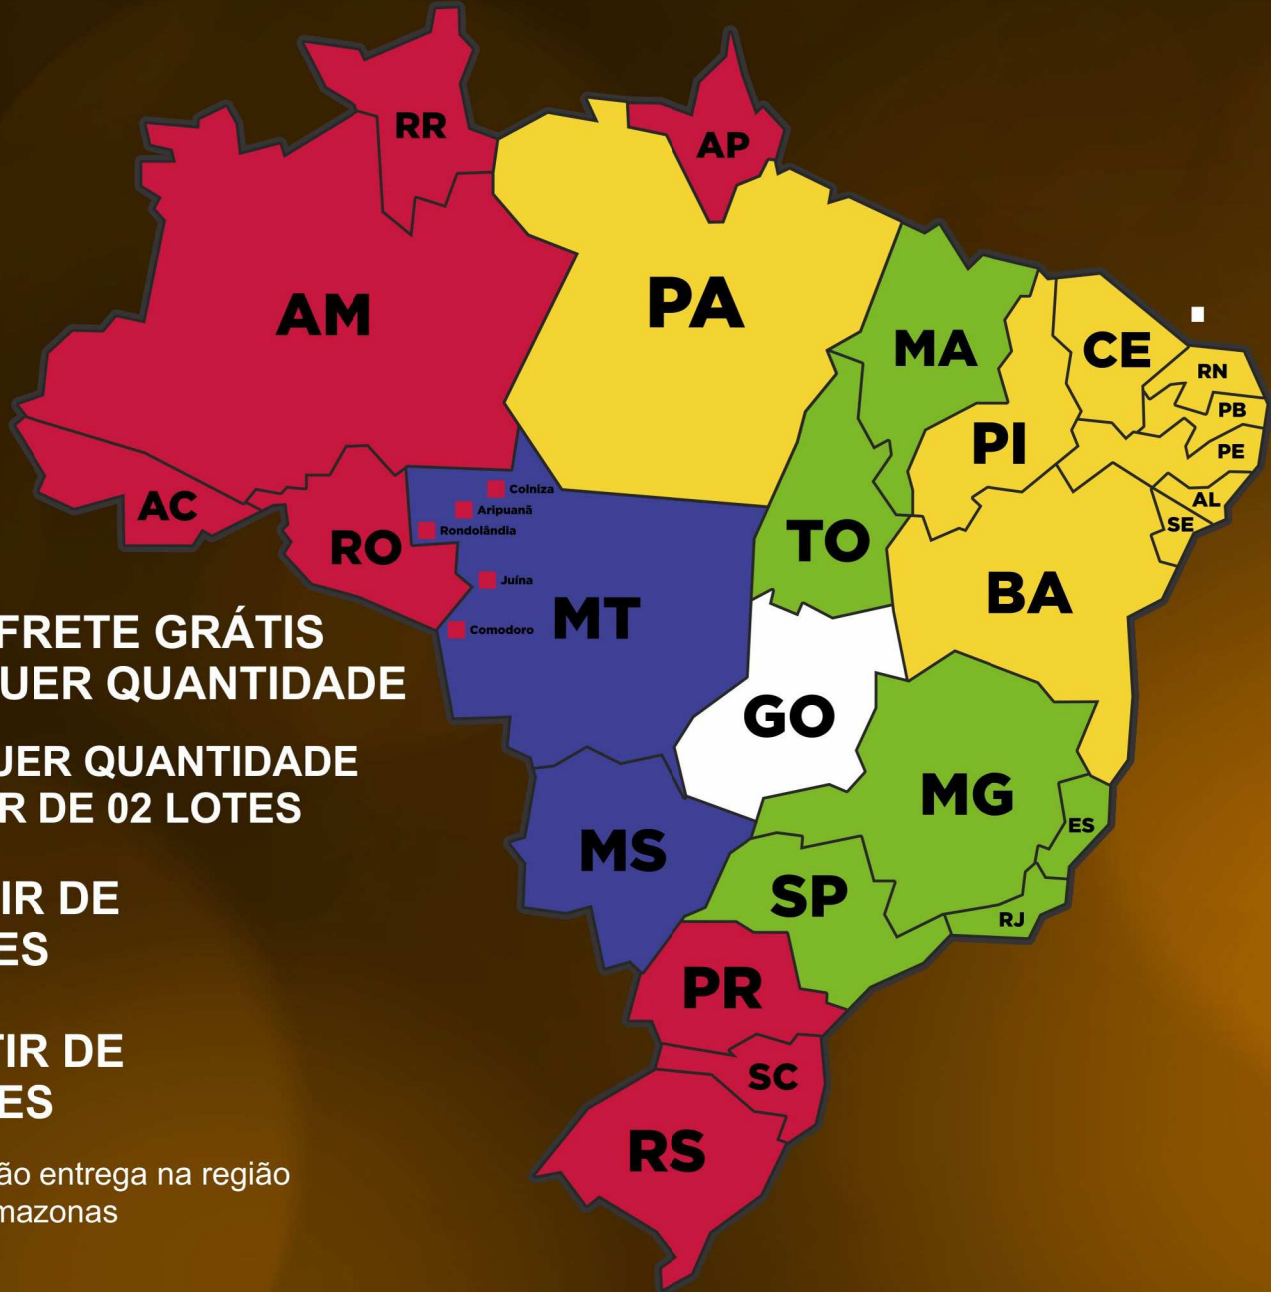

Comissão de compra: 8% sobre a batida do martelo.

ANIMAIS SEGURADOS:

* ANIMAL SEGURADO
APÓS O LEILÃO
POR 45 DIAS

FRETE GRÁTIS

QUALQUER QUANTIDADE

GOIÁS

DEMAIS ESTADOS

FRETE FACILITADO

*Consulte a Mesa Operadora

MATRIZES

• MEGA LEILÃO •

NELOREMIX

**GOIÁS FRETE GRÁTIS
QUALQUER QUANTIDADE**

**QUALQUER QUANTIDADE
A PARTIR DE 02 LOTES**

**A PARTIR DE
03 LOTES**

**A PARTIR DE
04 LOTES**

PARÁ: Não entrega na região do baixo Amazonas

**NÃO É POSSIVEL
Á ENTREGA DOS ANIMAIS**

*ALÉM DOS ESTADOS RECONHECIDOS COMO LIVRE DE AFTOSA QUE NÃO PODEM RECEBER OS ANIMAIS, ASSIM COMO NAS CIDADES CONSIDERADAS ZONAS LIVRES DE AFTOSA NO ESTADO DO MATO GROSSO.
(Em caso de dúvidas, consultar a mesa operadora).