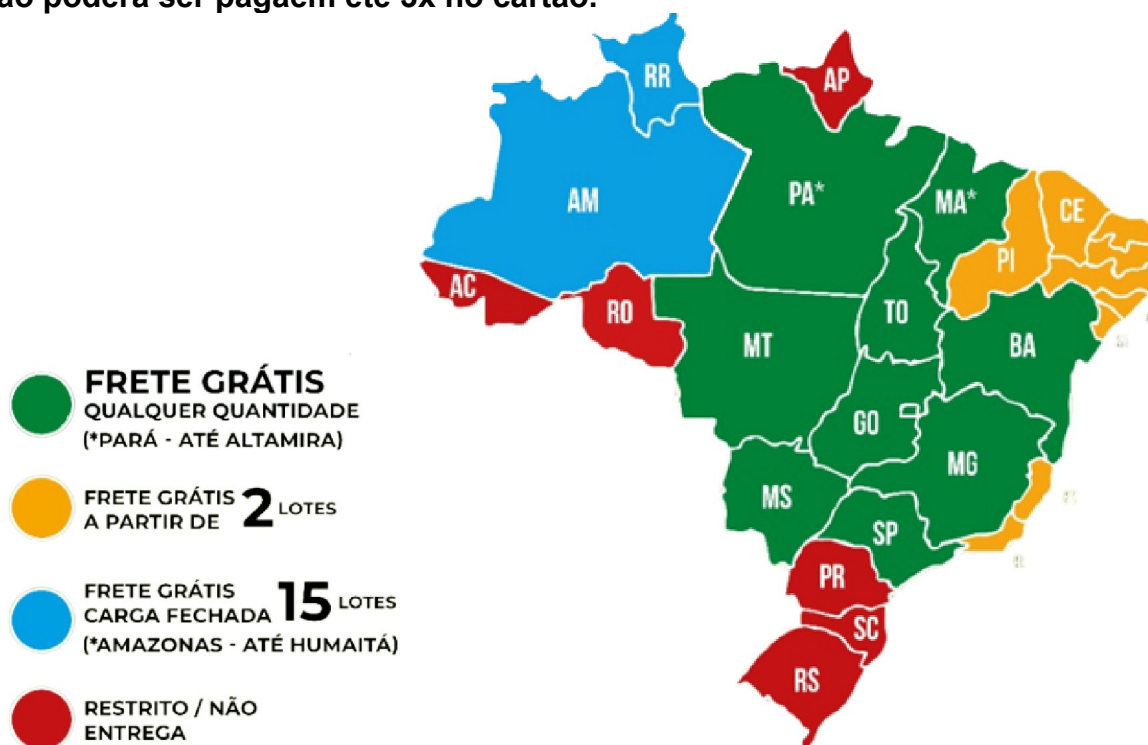

ORDEM DE ENTRADA

10/12/2022 - Londrina - PR

O.E.	LT	QTD	Idade	Categoria	Vendedores	Observações
87º	282	9	28m	GARROTE(S) / TOURO(S)	Nelore Ouro Verde	
88º	268	3	37m	TOURO(S)	Nelore Ouro Verde	
89º	273	2	37m	TOURO(S)	Nelore Ouro Verde	
90º	296	3	36m	GARROTE(S) / TOURO(S)	Nelore Ouro Verde	
91º	293	4	40m	GARROTE(S) / TOURO(S)	Nelore Ouro Verde	
92º	297	1	37m	TOURO(S)	Nelore Ouro Verde	
93º	294	4	36m	GARROTE(S) / TOURO(S)	Nelore Ouro Verde	
94º	281	2	36m	GARROTE(S) / TOURO(S)	Nelore Ouro Verde	
95º	280	2	26m	GARROTE(S)	Nelore Ouro Verde	

**Condições de pagamento: Lance vezes 40, sendo:
05 parcelas duplas + 30 mensais.**

Pagamento À VISTA: Desconto de 12%.

Pagamento em 12 parcelas (01+11): Desconto de 8%

**Comissão de compra: 8% sobre batida do martelo.
A comissão poderá ser paga em até 3x no cartão.**

Assessorias

Transportadora Oficial

Safra Private Banking