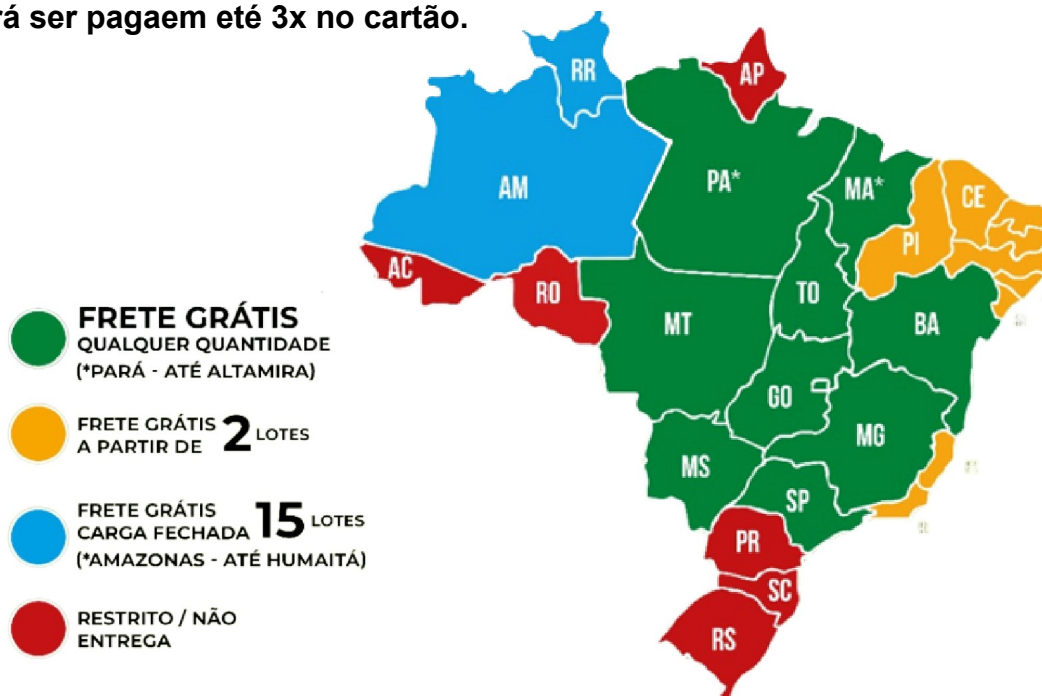

ORDEN DE ENTRADA

09/12/2022 - Londrina - PR

O.E.	LT	QTD	Idade	Categoria	Vendedores	Observações
44º	74	3	65m	VACA(S)	Nelore Ouro Verde	
45º	76	3	58m	VACA(S)	Nelore Ouro Verde	
46º	87	3	68m	VACA(S)	Nelore Ouro Verde	
47º	138	3	87m	VACA(S)	Nelore Ouro Verde	
48º	88	2	82m	VACA(S)	Nelore Ouro Verde	
49º	90	2	70m	VACA(S)	Nelore Ouro Verde	
50º	127	3	117m	VACA(S)	Nelore Ouro Verde	
51º	137	3	85m	VACA(S)	Nelore Ouro Verde	
52º	126	3	111m	VACA(S)	Nelore Ouro Verde	
53º	124	3	108m	VACA(S)	Nelore Ouro Verde	
54º	128	3	95m	VACA(S)	Nelore Ouro Verde	
55º	68	2	107m	VACA(S)	Nelore Ouro Verde	
56º	67	1	131m	VACA(S)	Nelore Ouro Verde	

**Condições de pagamento: Lance vezes 40, sendo:
05 parcelas duplas + 30 mensais.**

Pagamento À VISTA: Desconto de 12%.

Pagamento em 12 parcelas (01+11): Desconto de 8%

**Comissão de compra: 8% sobre batida do martelo.
A comissão poderá ser paga em até 3x no cartão.**

Assessorias

Transportadora
Oficial

Safra Private
Banking