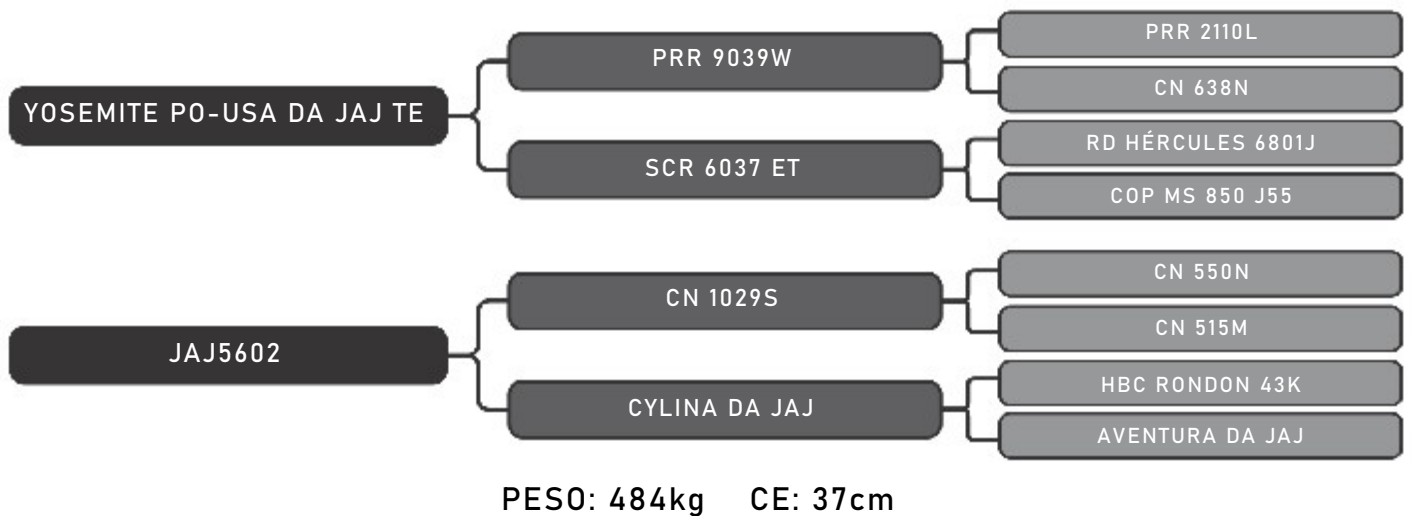

13

RAÇA: Senepol PO SEXO: Macho
NASC.: 10/08/2020 IDADE: 25m REG.: JAJ8802

COMPRADOR: _____ R\$: _____

Roma Agro Florestal

KASUNGU DA JAJ FIV

LOTE

14

RAÇA: Senepol PO SEXO: Macho
NASC.: 11/08/2020 IDADE: 25m REG.: JAJ8803