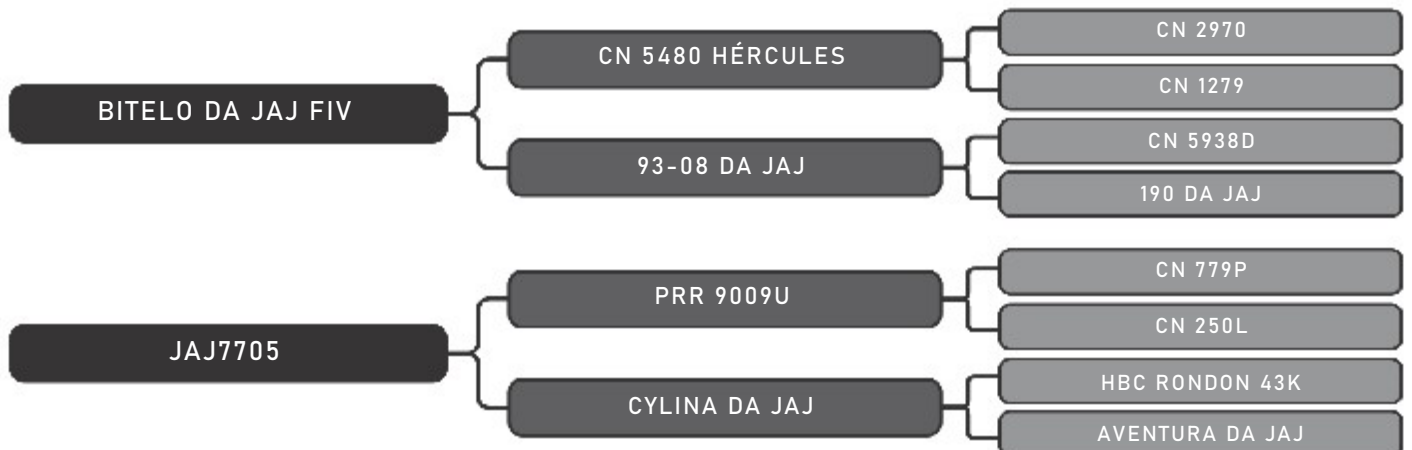

KATI DA JAJ FIV

LOTE

16

RAÇA: Senepol PO SEXO: Macho
NASC.: 14/08/2020 IDADE: 25m REG.: JAJ8807

PESO: 437kg CE: 36cm

COMPRADOR: _____ R$: _____