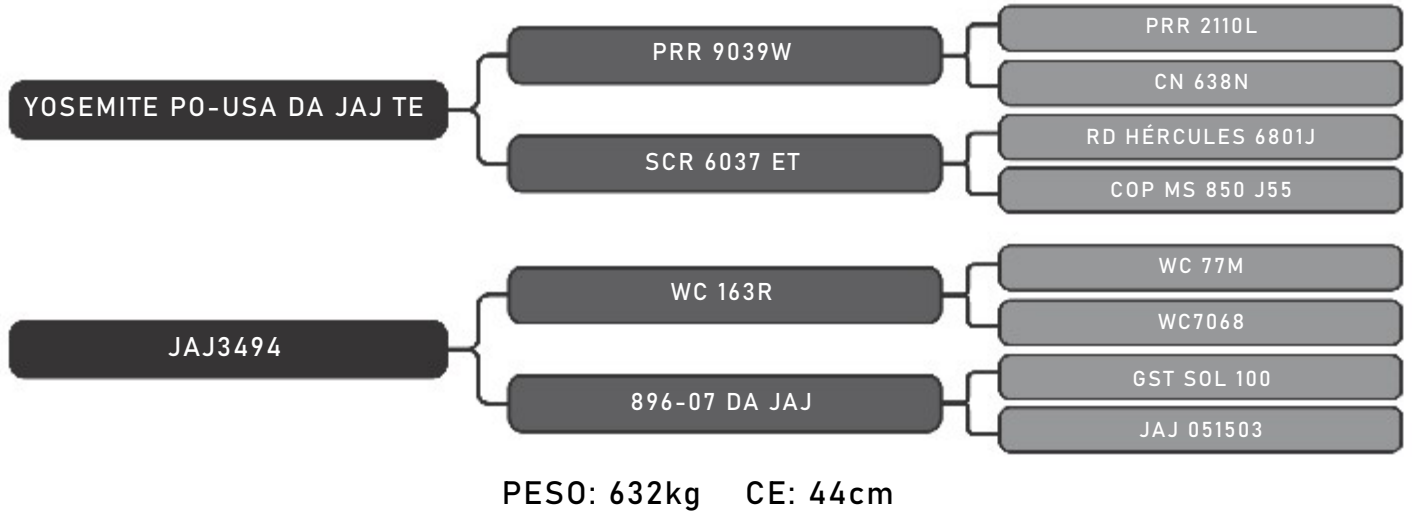

RAÇA: Senepol PO SEXO: Macho
NASC.: 11/04/2019 IDADE: 41m REG.: JAJ8222

PESO: 647kg CE: 40cm

COMPRADOR: _____ R\$: _____

Roma Agro Florestal

AXATI DA JAJ FIV

LOTE

02

RAÇA: Senepol PO SEXO: Macho
NASC.: 19/06/2019 IDADE: 39m REG.: JAJ8283

PESO: 652kg CE: 39cm

COMPRADOR: _____ R\$: _____

Roma Agro Florestal
BAFILO DA JAJ FIV

LOTE
03

RAÇA: Senepol PO SEXO: Macho
NASC.: 24/06/2019 IDADE: 39m REG.: JAJ8290

COMPRADOR: _____ R\$: _____

Roma Agro Florestal
BINGERVILLE DA JAJ FIV