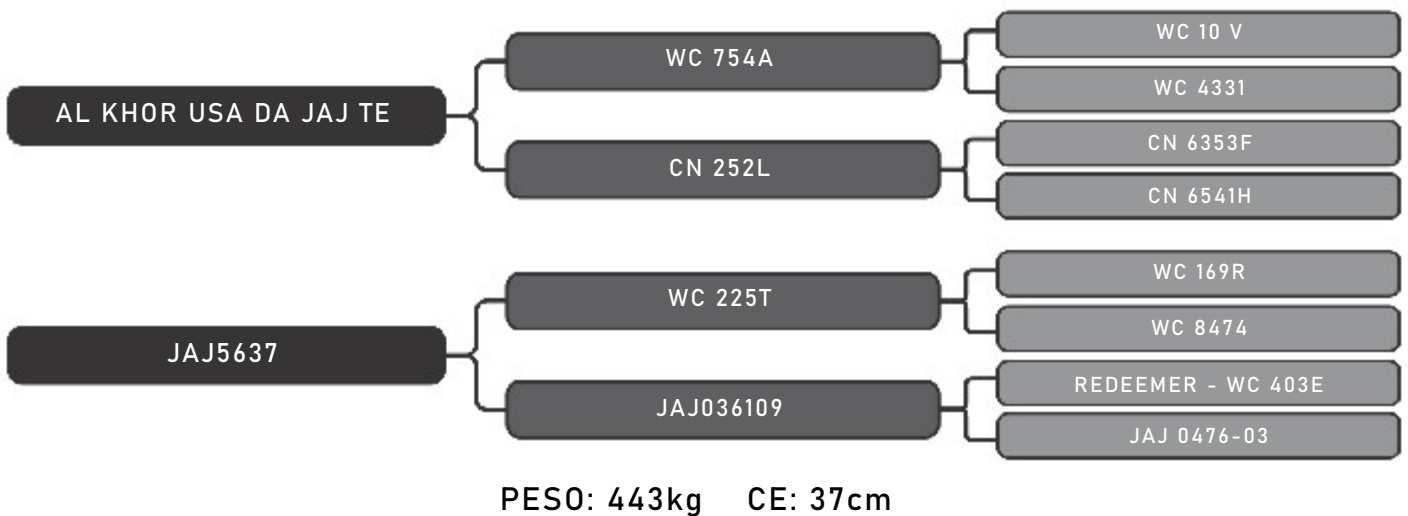

RAÇA: Senepol PO SEXO: Macho
NASC.: 17/08/2020 IDADE: 25m REG.: JAJ8816

PESO: 444kg CE: 34cm

COMPRADOR: _____ R\$: _____

Roma Agro Florestal
KISSI DA JAJ FIV

LOTE
22

RAÇA: Senepol PO SEXO: Macho
NASC.: 19/08/2020 IDADE: 25m REG.: JAJ8821

COMPRADOR: _____ R\$: _____

Roma Agro Florestal
KISORO DA JAJ FIV

LOTE
23

RAÇA: Senepol PO SEXO: Macho
NASC.: 21/08/2020 IDADE: 25m REG.: JAJ8822

COMPRADOR: _____ R\$: _____

Roma Agro Florestal
KITALE DA JAJ FIV