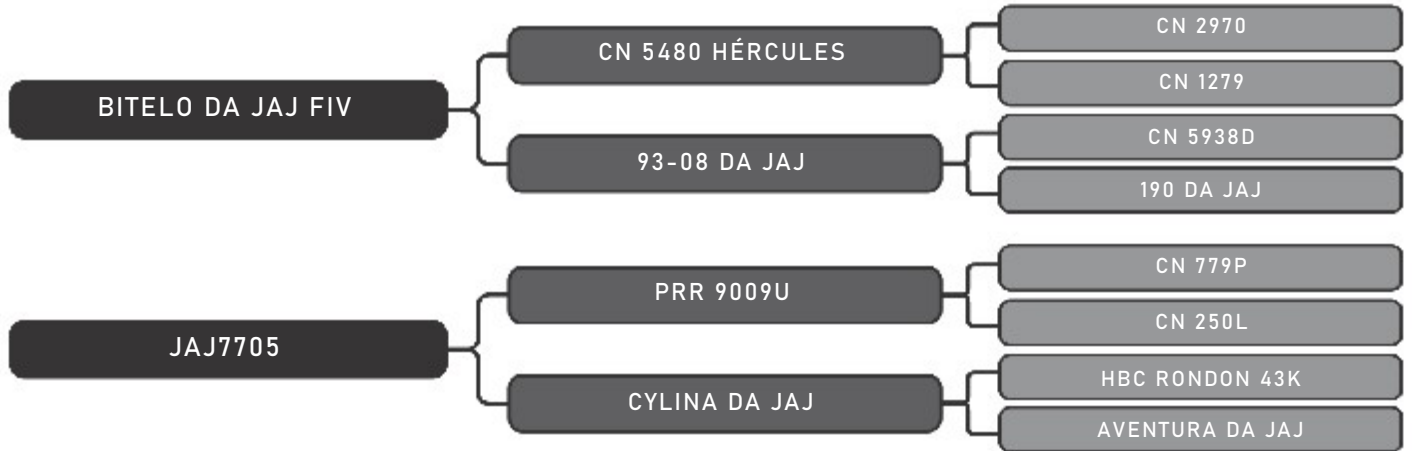

COMPRADOR: _____ R\$: _____

Roma Agro Florestal

KATETE DA JAJ FIV

LOTE

15

RAÇA: Senepol PO SEXO: Macho
NASC.: 13/08/2020 IDADE: 25m REG.: JAJ8804

PESO: 386kg CE: 31cm

COMPRADOR: _____ R\$: _____