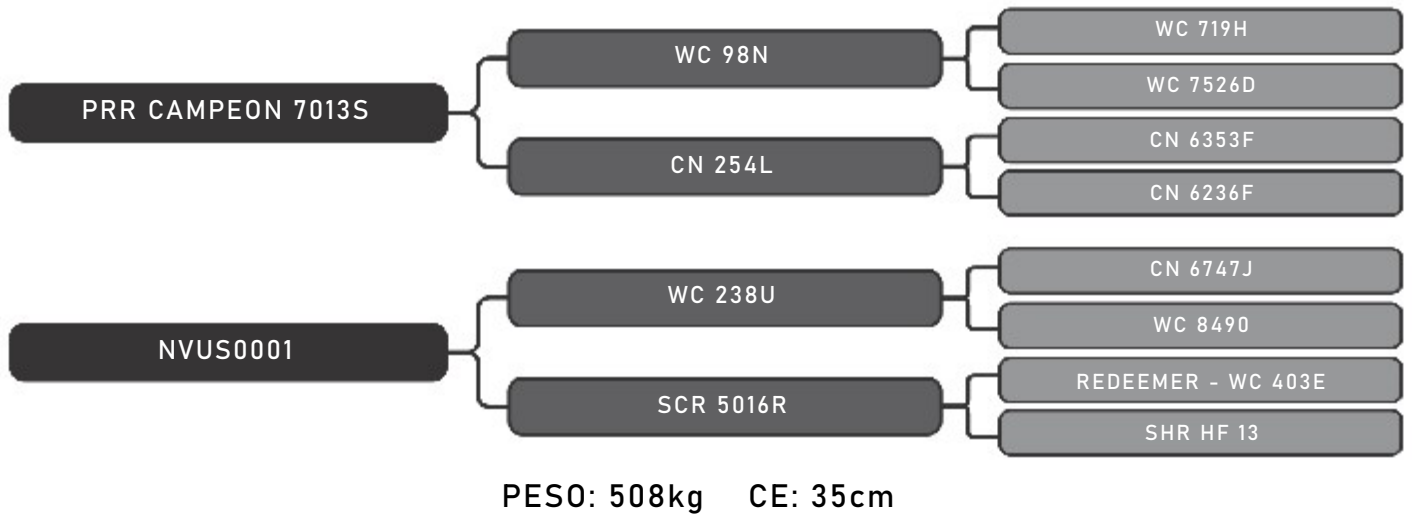

LOTE
32

RAÇA: Senepol PO SEXO: Macho
NASC.: 08/08/2020 IDADE: 25m REG.: NVUS0321

PESO: 510kg CE: 35cm

COMPRADOR: _____ R\$: _____

Roma Agro Florestal

HORBART USA DA JAJ FIV

LOTE
33

RAÇA: Senepol PO SEXO: Macho
NASC.: 08/08/2020 IDADE: 25m REG.: NVUS0322

PESO: 468kg CE: 35cm

COMPRADOR: _____ R\$: _____

Roma Agro Florestal

HOLROD USA DA JAJ FIV

LOTE

34

RAÇA: Senepol PO SEXO: Macho
NASC.: 11/08/2020 IDADE: 25m REG.: NVUS0325

COMPRADOR: _____ R\$: _____

Roma Agro Florestal

HURSTVILLE DA JAJ FIV

LOTE

35

RAÇA: Senepol PO SEXO: Macho
NASC.: 15/08/2020 IDADE: 25m REG.: NVUS0326

COMPRADOR: _____ R\$: _____

Roma Agro Florestal

IPSWICH USA DA JAJ FIV