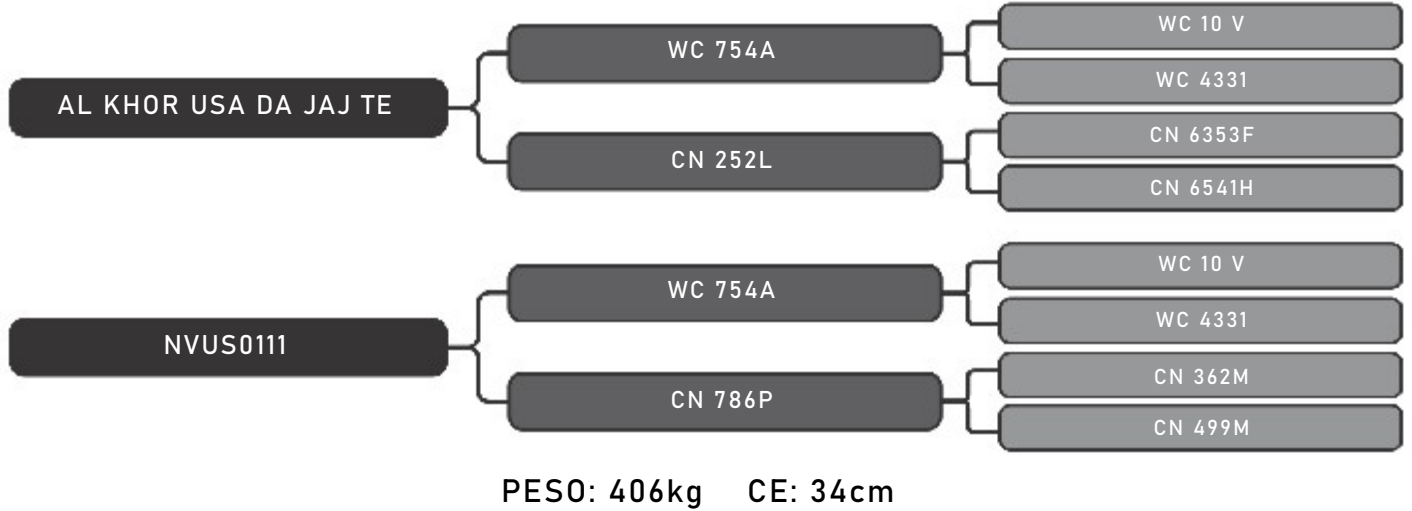

PESO: 432kg CE: 37.5cm

COMPRADOR: _____ R\$: _____

Roma Agro Florestal

LA TROBE USA DA JAJ FIV

LOTE
39

RAÇA: Senepol PO SEXO: Macho
NASC.: 17/08/2020 IDADE: 25m REG.: NVUS0331

PESO: 478kg CE: 38cm

COMPRADOR: _____ R\$: _____

Roma Agro Florestal

LAUNCESTON USA DA JAJ FIV

LOTE

40

RAÇA: Senepol PO SEXO: Macho
NASC.: 18/08/2020 IDADE: 25m REG.: NVUS0332

COMPRADOR: _____ R\$: _____

Roma Agro Florestal

LIVERPOOL USA DA JAJ FIV

LOTE

41

RAÇA: Senepol PO SEXO: Macho
NASC.: 21/08/2020 IDADE: 25m REG.: NVUS0337

COMPRADOR: _____ R\$: _____

Roma Agro Florestal

MAITLAND USA DA JAJ FIV

LOTE

43