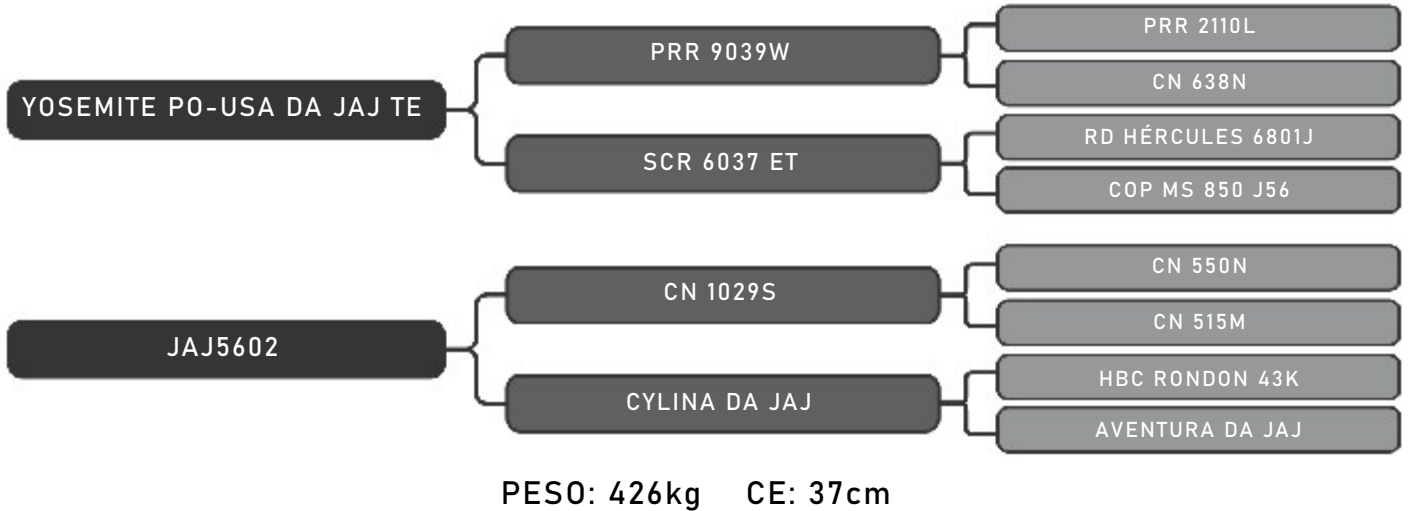

RAÇA: Senepol PO SEXO: Macho
NASC.: 17/08/2020 IDADE: 25m REG.: JAJ8816

PESO: 444kg CE: 34cm

COMPRADOR: _____ R\$: _____

Roma Agro Florestal
KISSI DA JAJ FIV

LOTE
22

RAÇA: Senepol PO SEXO: Macho
NASC.: 19/08/2020 IDADE: 25m REG.: JAJ8821