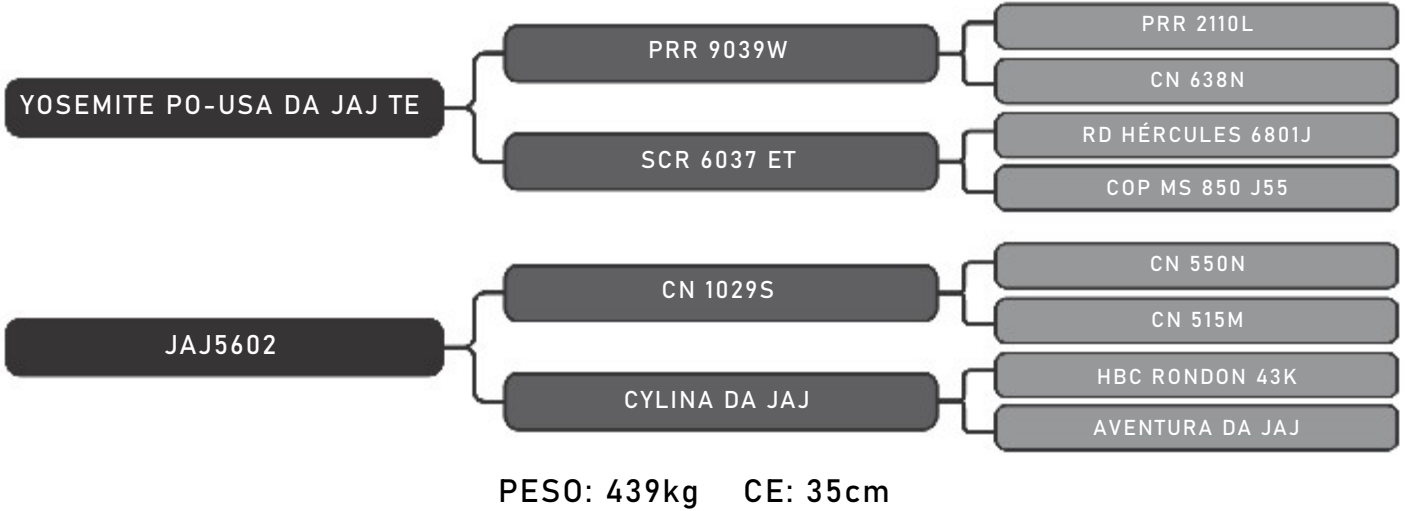

29

RAÇA: Senepol PO SEXO: Macho
NASC.: 26/08/2020 IDADE: 25m REG.: JAJ8831

COMPRADOR: _____

R\$: _____

Roma Agro Florestal
KONGO DA JAJ FIV

LOTE
30

RAÇA: Senepol PO SEXO: Macho
NASC.: 29/08/2020 IDADE: 25m REG.: JAJ8832