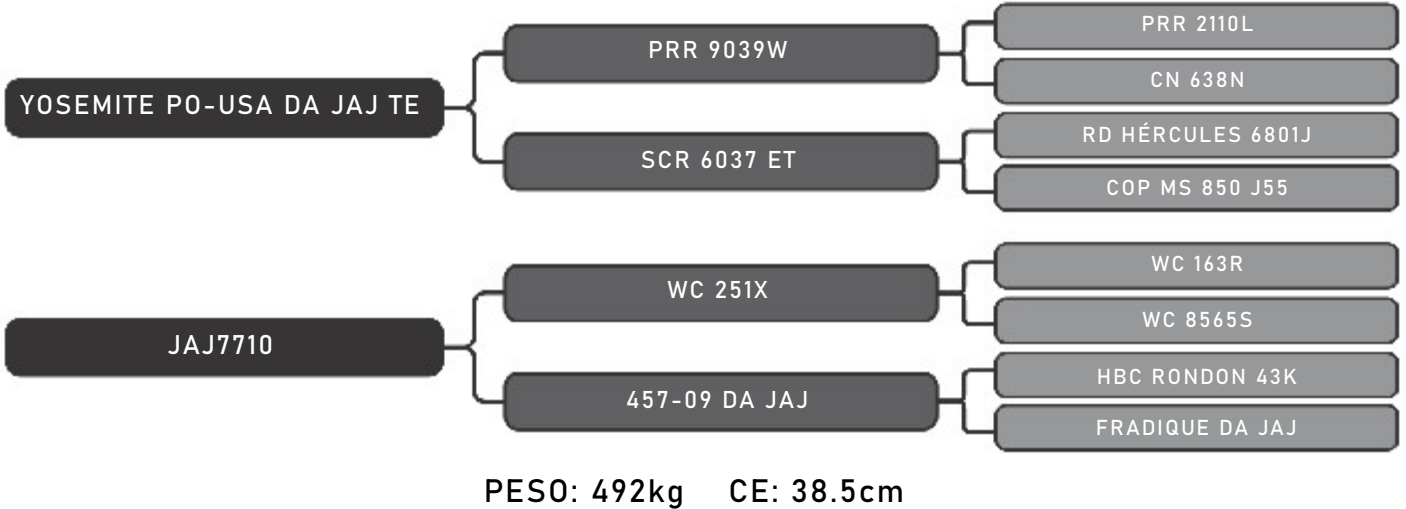

Roma Agro Florestal

KOLMANS DA JAJ FIV

LOTE

28

RAÇA: Senepol PO SEXO: Macho
NASC.: 22/08/2020 IDADE: 25m REG.: JAJ8829

COMPRADOR: _____

R$: _____

Roma Agro Florestal