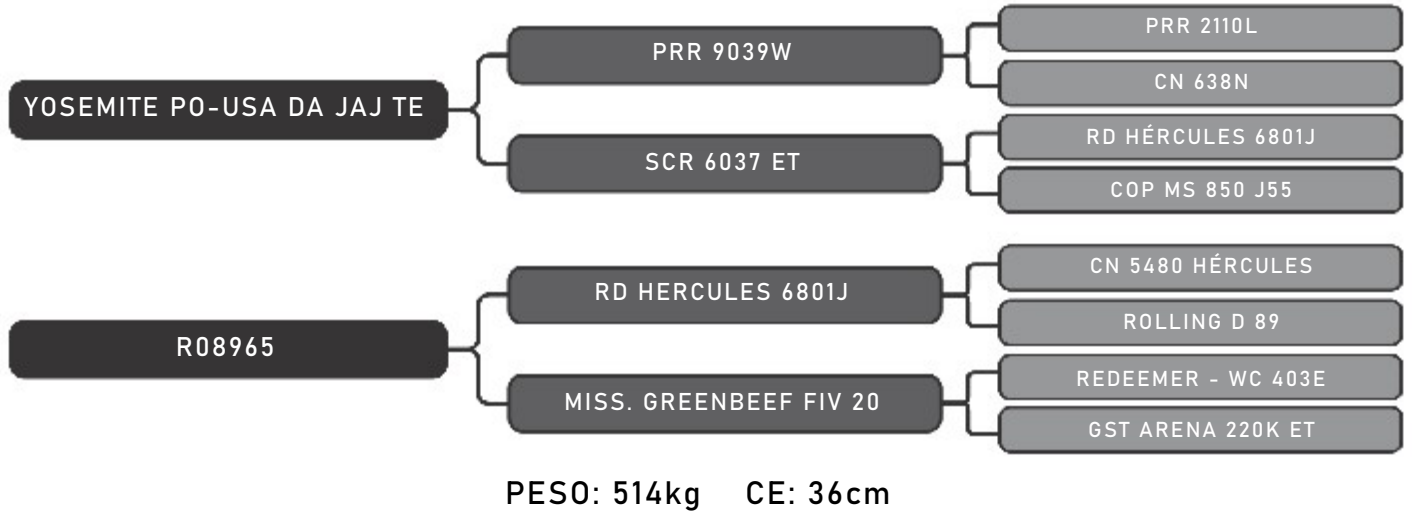

Roma Agro Florestal

MOUTOU DA JAJ FIV

LOTE

13

RAÇA: Senepol PO SEXO: Macho
NASC.: 10/08/2020 IDADE: 25m REG.: JAJ8802

COMPRADOR: _____ R$: _____

Roma Agro Florestal