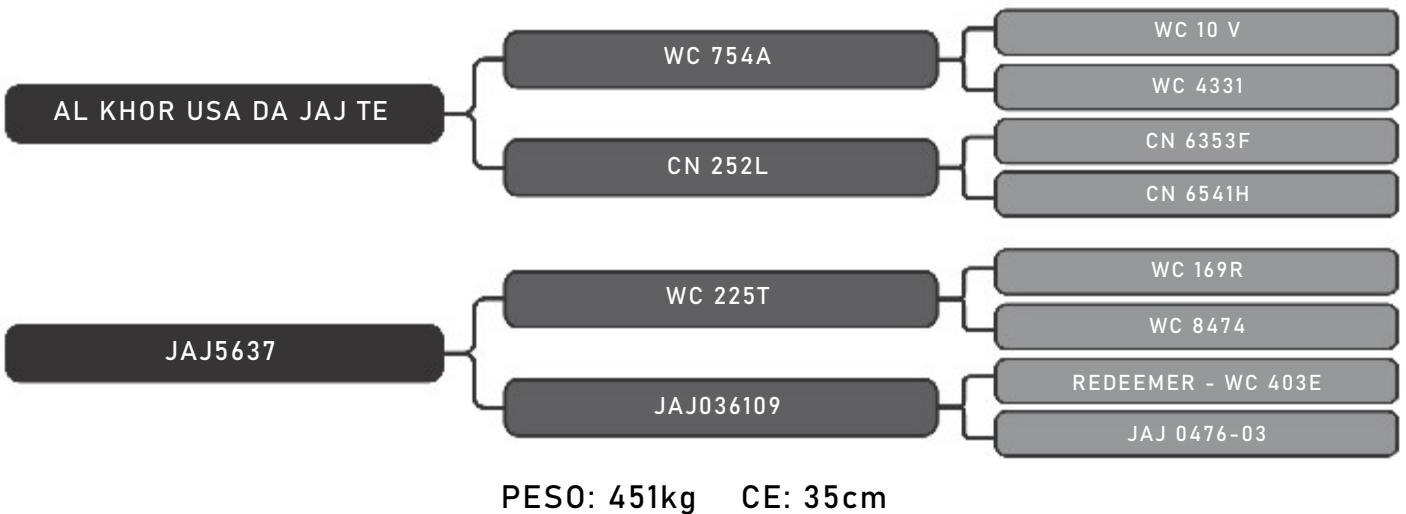

LOTE

28

RAÇA: Senepol PO SEXO: Macho
NASC.: 22/08/2020 IDADE: 25m REG.: JAJ8829

COMPRADOR: _____

R\$: _____

Roma Agro Florestal

KOMONDJARI DA JAJ FIV

LOTE

29

RAÇA: Senepol PO SEXO: Macho
NASC.: 26/08/2020 IDADE: 25m REG.: JAJ8831

COMPRADOR: _____

R\$: _____

Roma Agro Florestal
KONGO DA JAJ FIV

LOTE
30

RAÇA: Senepol PO SEXO: Macho
NASC.: 29/08/2020 IDADE: 25m REG.: JAJ8832