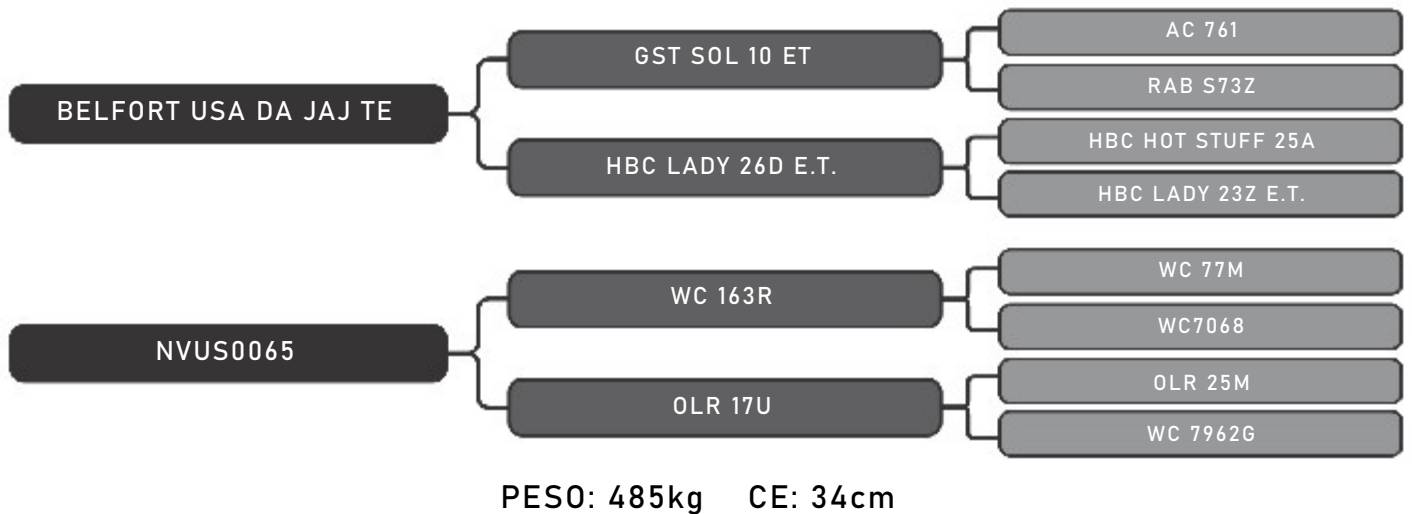

Roma Agro Florestal

LAUNCESTON USA DA JAJ FIV

LOTE

40

RAÇA: Senepol PO SEXO: Macho
NASC.: 18/08/2020 IDADE: 25m REG.: NVUS0332

COMPRADOR: _____ R\$: _____

Roma Agro Florestal

LIVERPOOL USA DA JAJ FIV

LOTE

41

RAÇA: Senepol PO SEXO: Macho
NASC.: 21/08/2020 IDADE: 25m REG.: NVUS0337

COMPRADOR: _____ R\$: _____

Roma Agro Florestal

MAITLAND USA DA JAJ FIV

LOTE

43

RAÇA: Senepol PO SEXO: Macho
NASC.: 25/08/2020 IDADE: 25m REG.: NVUS0340

COMPRADOR: _____ R\$: _____

Roma Agro Florestal

MELTON USA DA JAJ FIV

LOTE

44

RAÇA: Senepol PO SEXO: Macho
NASC.: 05/09/2020 IDADE: 25m REG.: NVUS0342