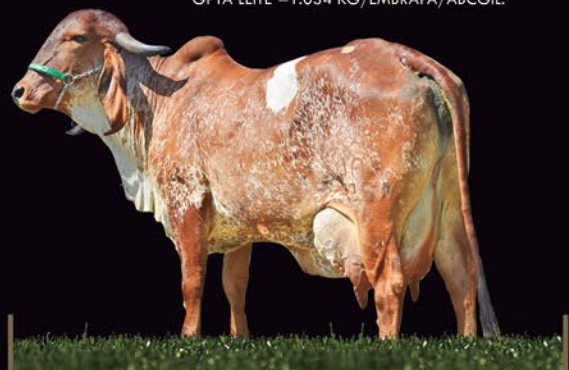

GITA FIV CAL - AVÓ MATERNA

FAZENDA
CALCIOLÂNDIA
Desde 1912