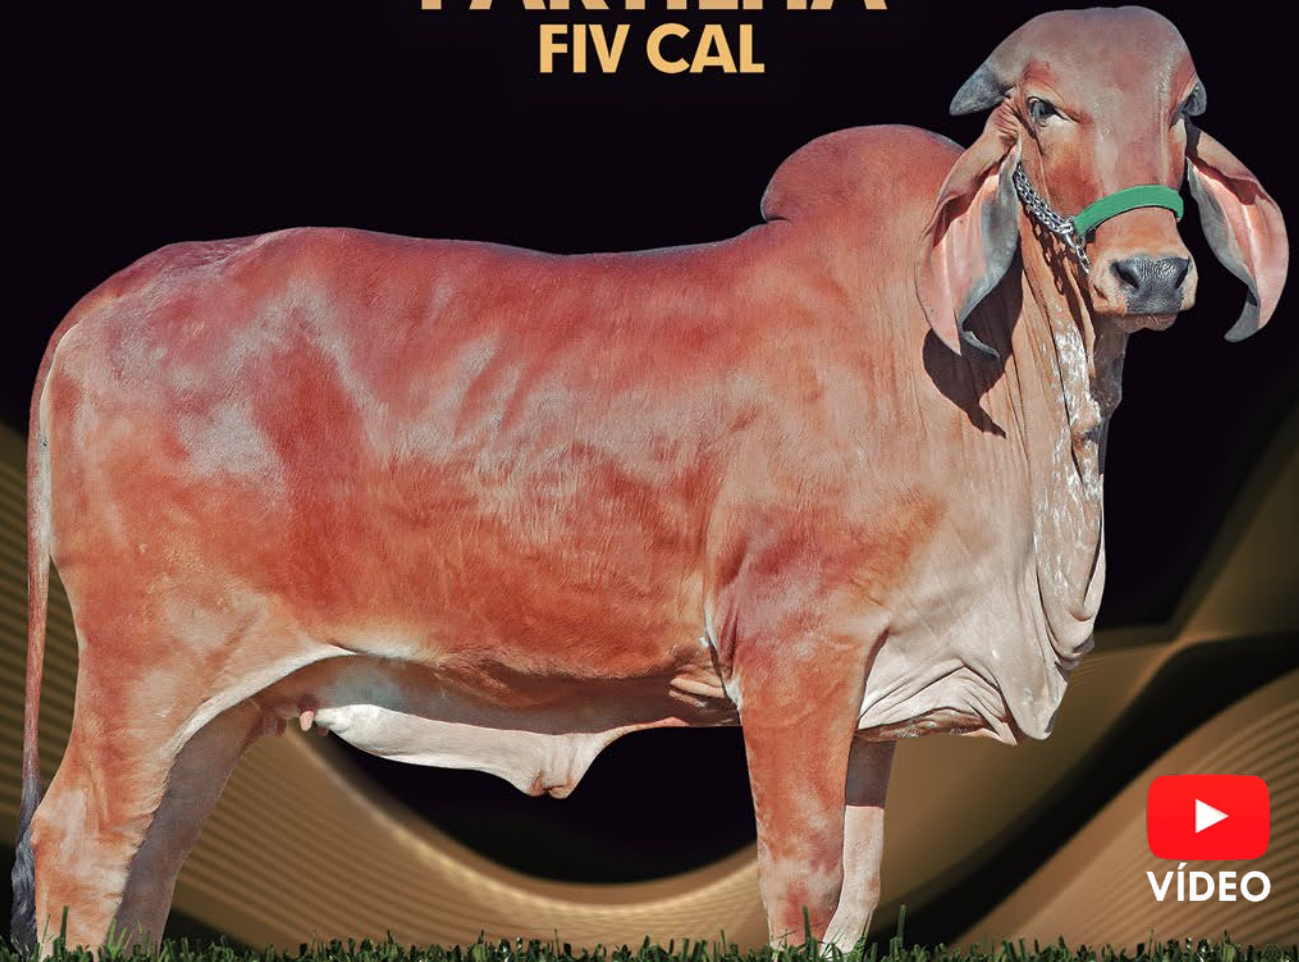

ALDEIA FIV DP

10.492 KG DE LEITE.

INTERFACE FIV CAL - MÃE

ALDEIA FIV DP - AVÓ MATERNA

FAZENDA
CALCIOLÂNDIA
Desde 1912

LOTE
14

PARTILHA FIV CAL

 07/11/2020	 CAL 13623	 1.050 KG GPTA LEITE			 BETACASEÍNA
----------------	---------------	----------------------------	--	--	-----------------