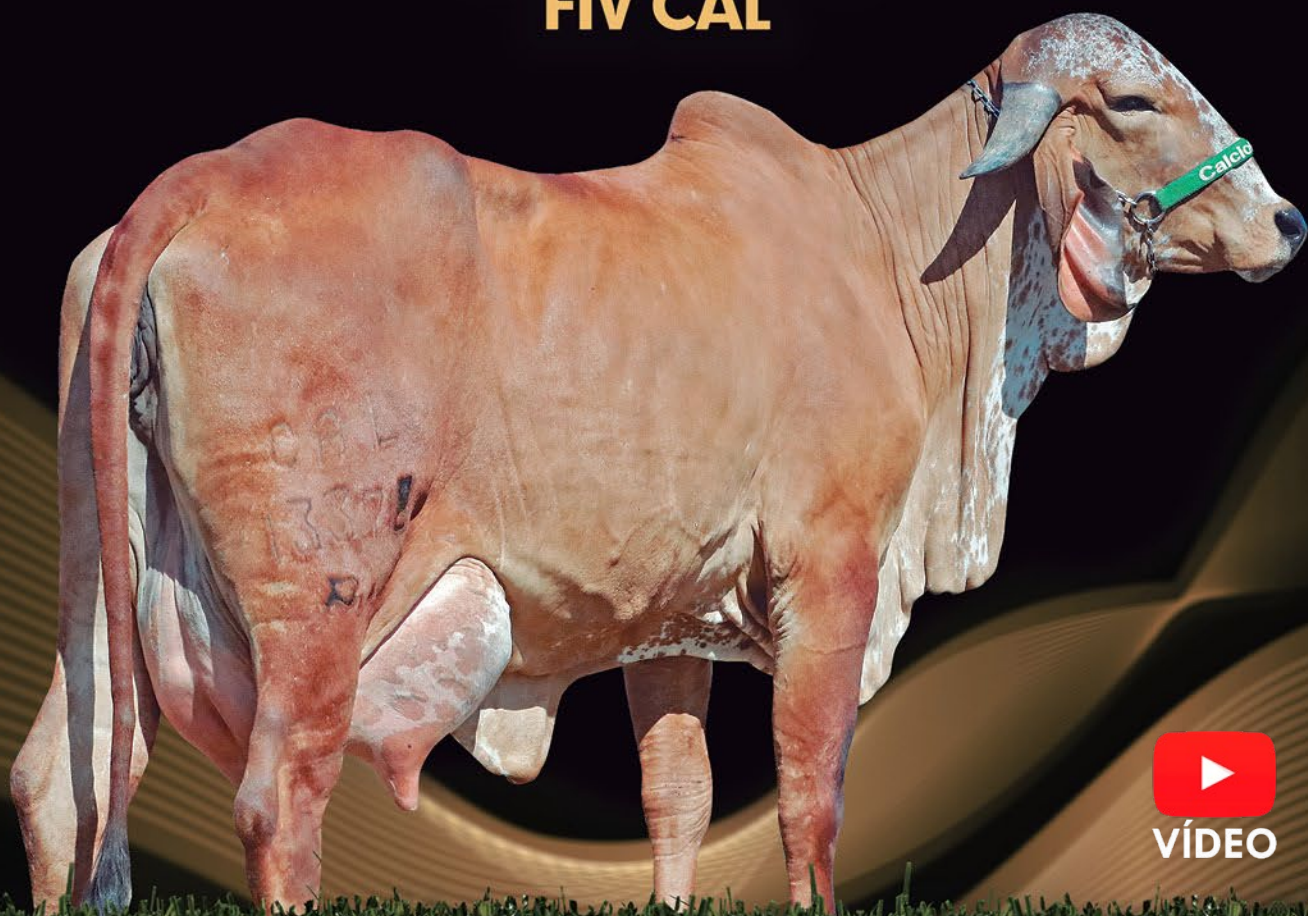

LOTE
10

OMEGA FIV CAL

 18/09/2019	 CAL 13378	 826 KG GPTA LEITE	 1.770 KG 1º LACT./61 DIAS		 BETACASEÍNA

C.A. SANSÃO

JAGUAR TE DO GAVIÃO

GENGIS KHAN DE BRASÍLIA X

PTA=807 KG/EMBRAPA/ABCGIL.

DUQUESA FIV

13.449 KG DE LEITE.
GPTA LEITE=649 KG/EMBRAPA/ABCGIL.

SETIBA DE BRASÍLIA

18.206 KG DE LEITE.

SERRA NOBRE DA CAL

8.850 KG DE LEITE.