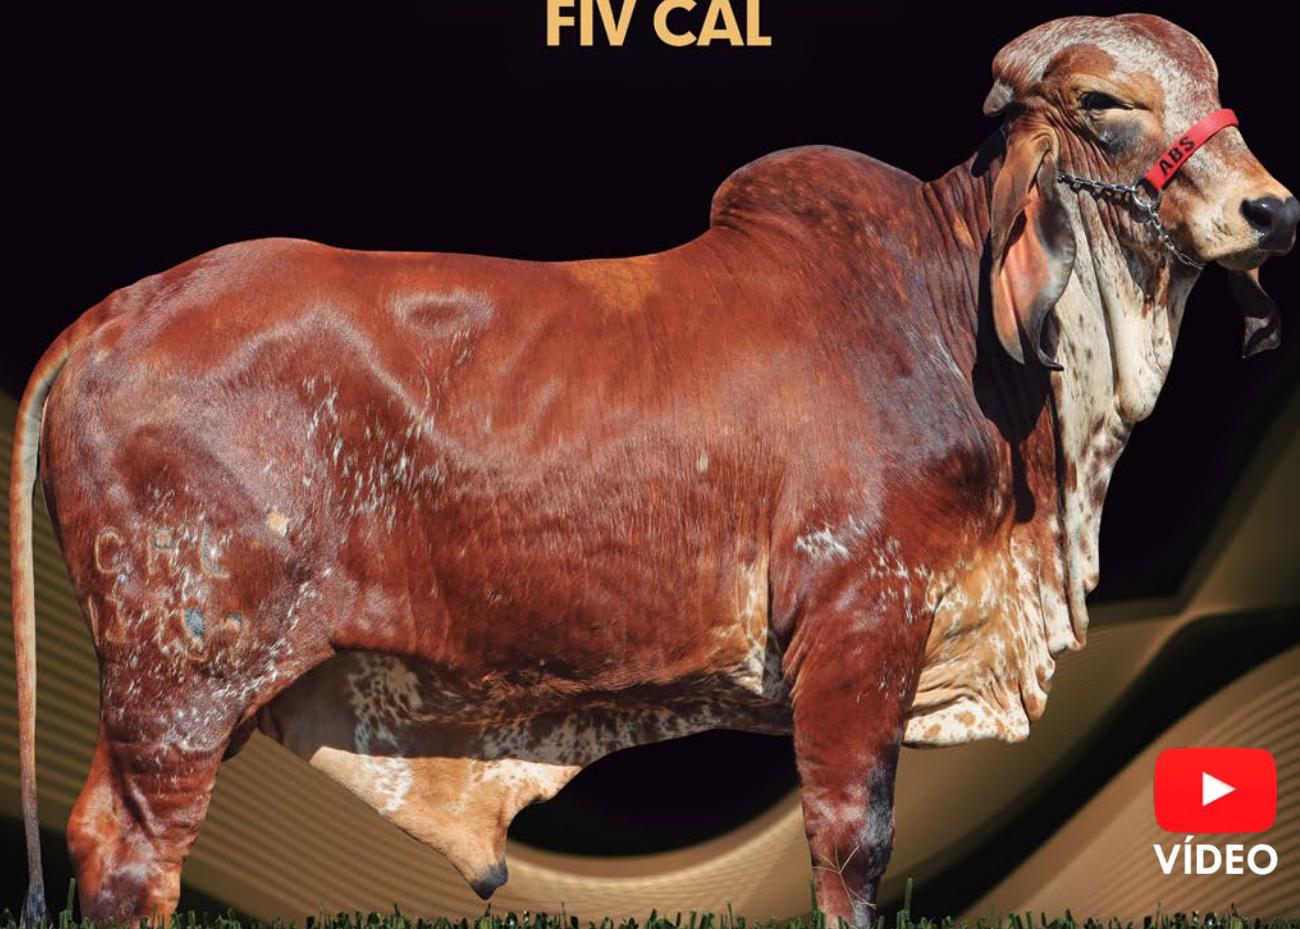

LOTE

2

50%
À VENDA

LIVRE ESCOLHA
RANGER
FIV CAL

07/04/2021	CAL 13797				

C.A. SANSÃO

SUPRA SUMO DE BRASÍLIA

NEYMAR FIV DE BRASÍLIA

PTA=840 KG/ABCZ/UNESP.

X GITA FIV CAL A2A2

10.017 KG DE LEITE.
GPTA LEITE=1.034 KG/EMBRAPA/ABCGIL.

FIGA FIV DE BRASÍLIA

12.476 KG DE LEITE.
GPTA LEITE =903 KG/EMBRAPA/ABCGIL.

SAPIÊNCIA TE CAL A2A2

10.238 KG DE LEITE/AJUSTADA.
GPTA LEITE =745 KG/EMBRAPA/ABCGIL.