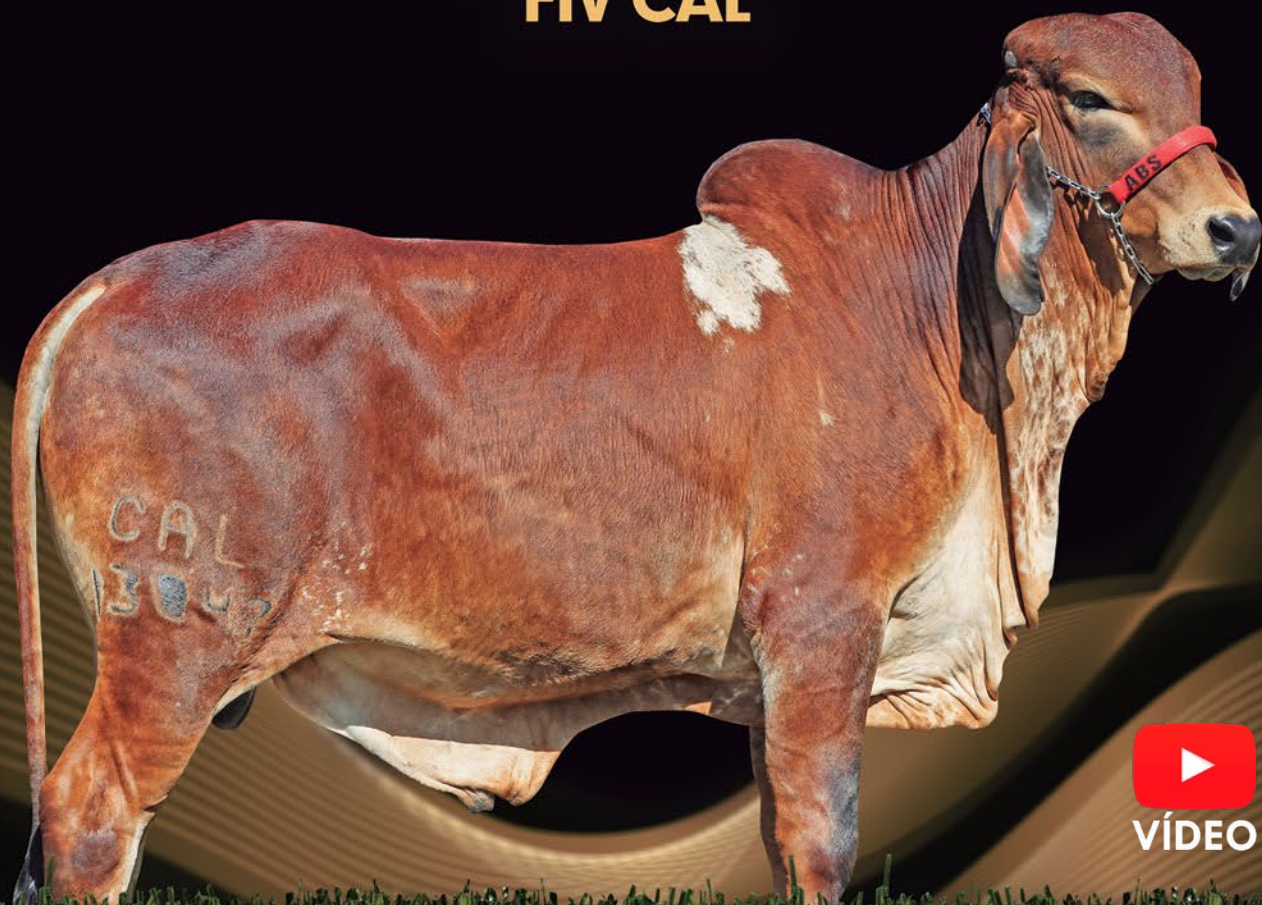

LOTE

1

50%
À VENDA

NATALINA FIV CAL

 12/04/2018	 CAL 12960	 1.017 KG GPTA LEITE	 8.843 KG		 BETACASEÍNA
---	--	---	---	--	--

CAJU DE BRASÍLIA

RADAR DOS POÇÕES

PUNO DE BRASÍLIA X **FOTO FIV CAL**

PTA=724 KG/EMBRAPA/ABCGIL.

11.594 KG DE LEITE
GPTA LEITE=1.034 KG/EMBRAPA/ABCGIL.

INDIA DE BRASÍLIA

11.341 KG DE LEITE.

ARAÇA CAL

13.256 KG DE LEITE/AJUSTADA.
GPTA LEITE =877 KG/EMBRAPA/ABCGIL.

FOTO FIV CAL - MÃE

ARAÇA CAL - AVÓ MATERNA

Parida em 23/07/22, sem a cria ao pé.

FAZENDA
CALCIOLÂNDIA
Desde 1912

LOTE

2

50%
À VENDA

LIVRE ESCOLHA
RUBRO
FIV CAL

19/05/2021	CAL 13847				

TEATRO DA SILVANIA

SUPRA SUMO DE BRASÍLIA

FABULOSO DO BASA X

GITA FIV CAL A2A2

PTA=768 KG/EMBRAPA/ABCGIL.

10.017 KG DE LEITE.
GPTA LEITE=1.034 KG/EMBRAPA/ABCGIL.

FAFÁ FIV DE BRASÍLIA A2A2

10.201 KG DE LEITE.