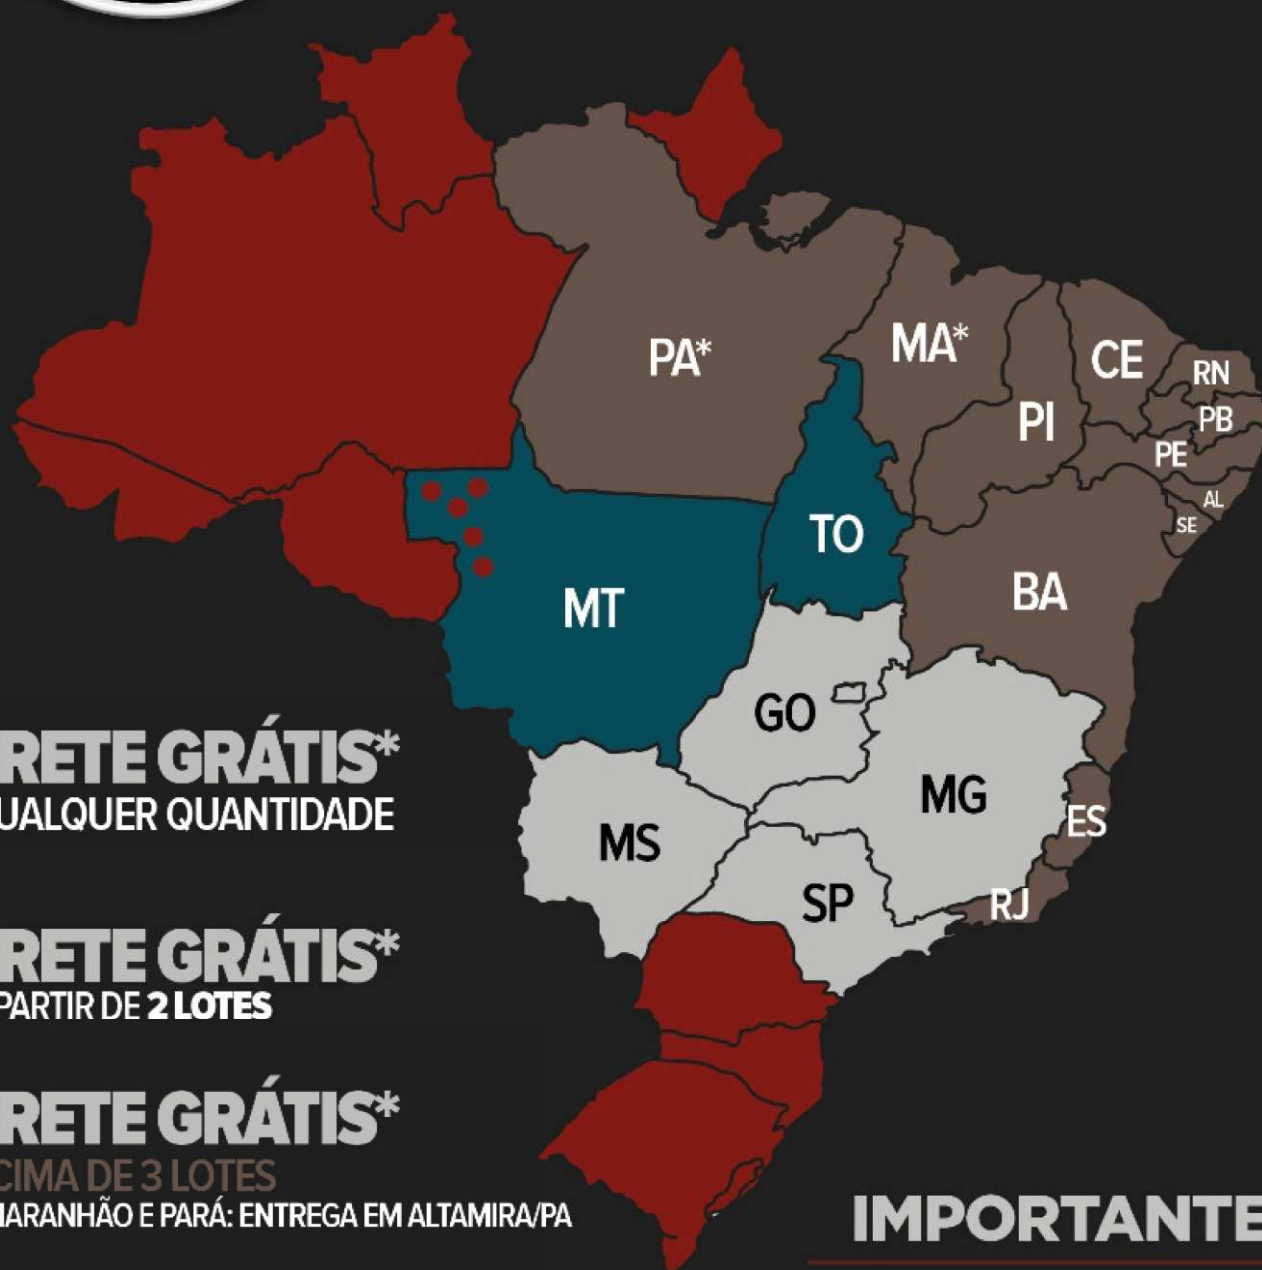

Total de 30 PARCELAS.

(2+2+2+2+2+2+18)

Pagamento À VISTA: Desconto de 10%

Comissão de compra: 8% sobre a batida do martelo.

A comissão poderá ser paga em até 3x no cartão.

08 / AGOSTO DE 2022
SEGUNDA • **20H**

* HORÁRIO DE BRASÍLIA/DF

CONDIÇÃO DE FRETE

FRETE GRÁTIS*
QUALQUER QUANTIDADE

FRETE GRÁTIS*
A PARTIR DE 2 LOTES

FRETE GRÁTIS*
ACIMA DE 3 LOTES

* MARANHÃO E PARÁ: ENTREGA EM ALTAMIRA/PA

**NÃO É POSSÍVEL
A ENTREGA**

IMPORTANTE

ALÉM DOS ESTADOS RECONHECIDOS COMO LIVRE DE AFTOSA QUE NÃO PODEM RECEBER OS ANIMAIS, TAMBÉM NÃO SERÁ POSSÍVEL A ENTREGA NAS CIDADES DO ESTADO DO MATO GROSSO TAMBÉM CONSIDERADAS ÁREAS LIVRES DE AFTOSA. (Em caso de dúvidas, consulte mesa operadora)

FRETE GRÁTIS*
QUALQUER QUANTIDADE

FRETE GRÁTIS*
A PARTIR DE 2 LOTES

FRETE GRÁTIS*
ACIMA DE 3 LOTES

* MARANHÃO E PARÁ: ENTREGA EM ALTAMIRA/PA

**NÃO É POSSÍVEL
A ENTREGA**

IMPORTANTE

ALÉM DOS ESTADOS RECONHECIDOS COMO LIVRE DE AFTOSA QUE NÃO PODEM RECEBER OS ANIMAIS, TAMBÉM NÃO SERÁ POSSÍVEL A ENTREGA NAS CIDADES DO ESTADO DO MATO GROSSO TAMBÉM CONSIDERADAS ÁREAS LIVRES DE AFTOSA. (Em caso de dúvidas, consulte mesa operadora)