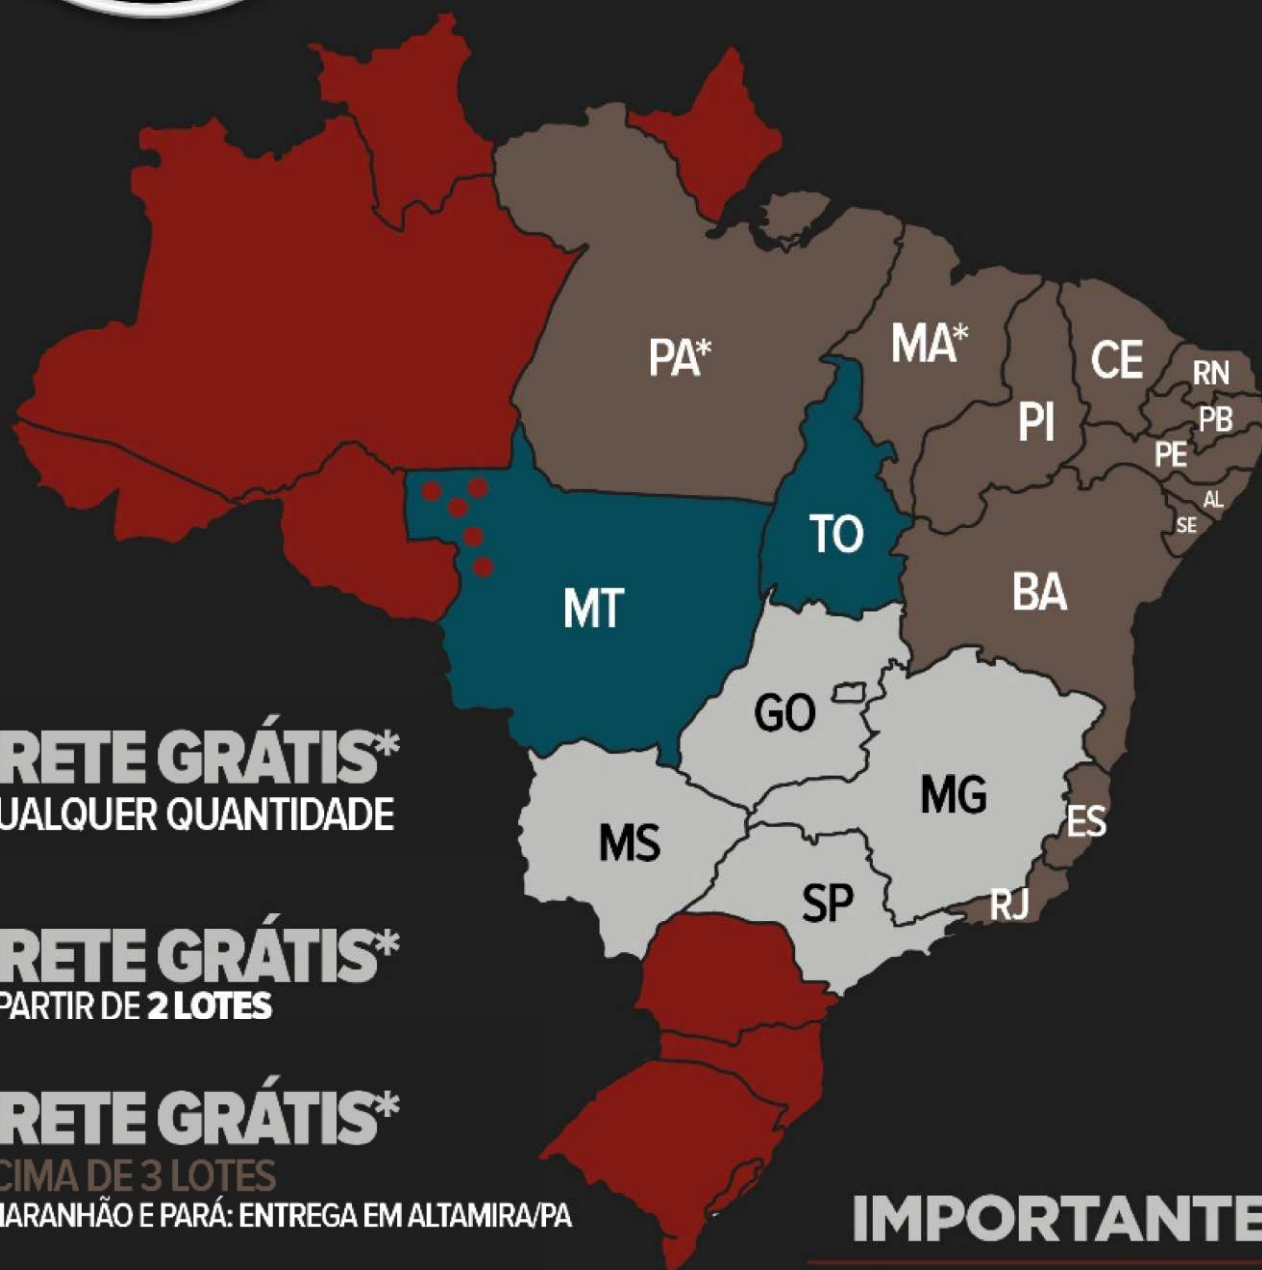

* HORÁRIO DE BRASÍLIA/DF

CONDIÇÃO DE FRETE

FRETE GRÁTIS*
QUALQUER QUANTIDADE

FRETE GRÁTIS*
A PARTIR DE 2 LOTES

FRETE GRÁTIS*
ACIMA DE 3 LOTES

* MARANHÃO E PARÁ: ENTREGA EM ALTAMIRA/PA

**NÃO É POSSÍVEL
A ENTREGA**

IMPORTANTE

ALÉM DOS ESTADOS RECONHECIDOS COMO LIVRE DE AFTOSA QUE NÃO PODEM RECEBER OS ANIMAIS, TAMBÉM NÃO SERÁ POSSÍVEL A ENTREGA NAS CIDADES DO ESTADO DO MATO GROSSO TAMBÉM CONSIDERADAS ÁREAS LIVRES DE AFTOSA. (Em caso de dúvidas, consulte mesa operadora)

Pagamento À VISTA: Desconto de 10%

Comissão de compra: 8% sobre a batida do martelo.
A comissão poderá ser paga em até 3x no cartão.

08 / AGOSTO DE 2022
SEGUNDA • **20H**

* HORÁRIO DE BRASÍLIA/DF

CONDIÇÃO DE FRETE

FRETE GRÁTIS*
QUALQUER QUANTIDADE

FRETE GRÁTIS*
A PARTIR DE 2 LOTES

FRETE GRÁTIS*
ACIMA DE 3 LOTES

* MARANHÃO E PARÁ: ENTREGA EM ALTAMIRA/PA

**NÃO É POSSÍVEL
A ENTREGA**

IMPORTANTE

ALÉM DOS ESTADOS RECONHECIDOS COMO LIVRE DE AFTOSA QUE NÃO PODEM RECEBER OS ANIMAIS, TAMBÉM NÃO SERÁ POSSÍVEL A ENTREGA NAS CIDADES DO ESTADO DO MATO GROSSO TAMBÉM CONSIDERADAS ÁREAS LIVRES DE AFTOSA. (Em caso de dúvidas, consulte mesa operadora)