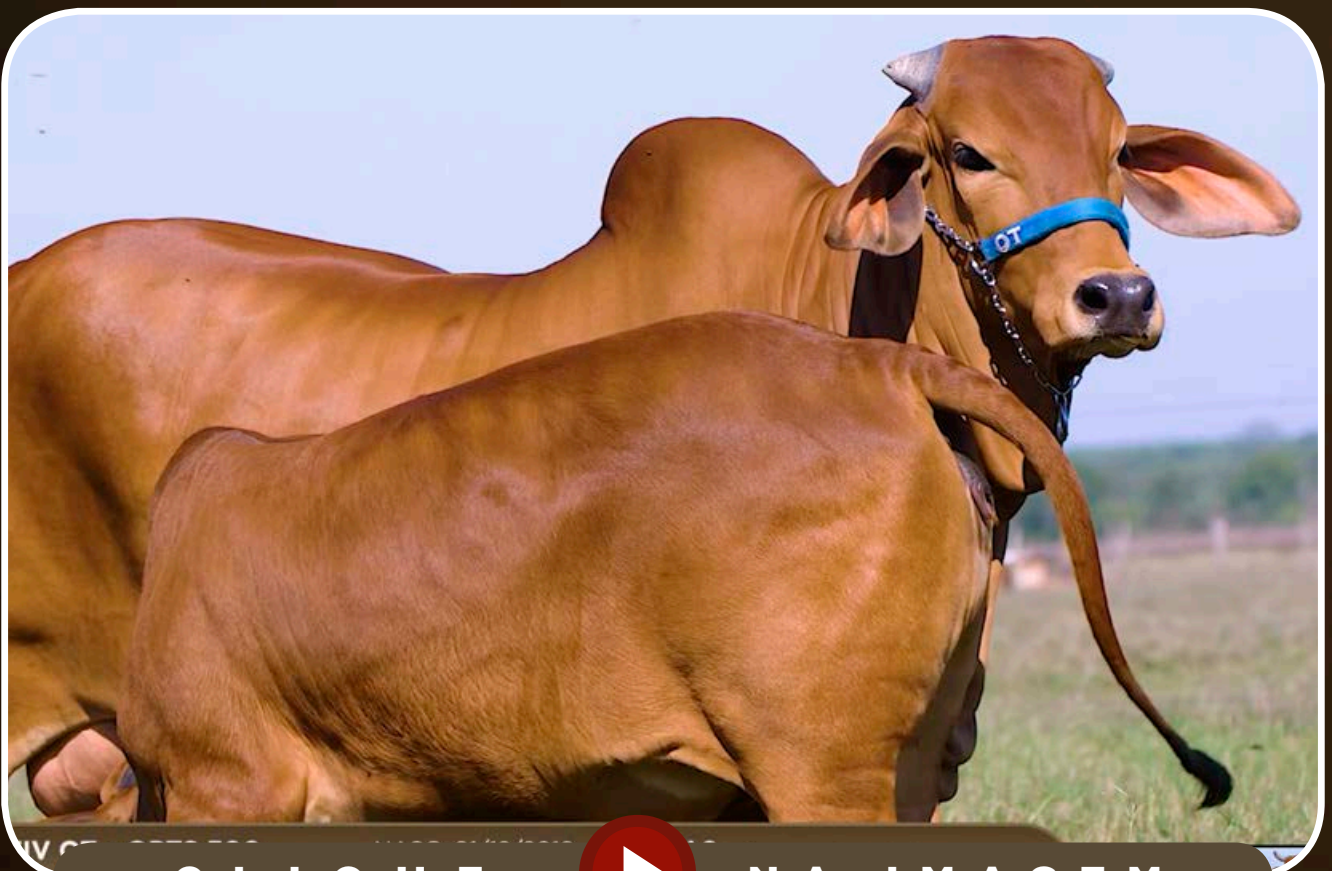

BULDOGUE AJCF

REGISTRO DA ESTIVA

X

CAMPINA FIV OT

GRAVURA DA ESTIVA

BOINA FIV AJCF

PESO: 632 KG
IABCZ: 8,58 • DECA: 2

Parida de fêmea do ELABORADO FIV OT-2 (OTPS 667).
Prenhe do DAMAN FIV OT-2 desde 31/01/2022.