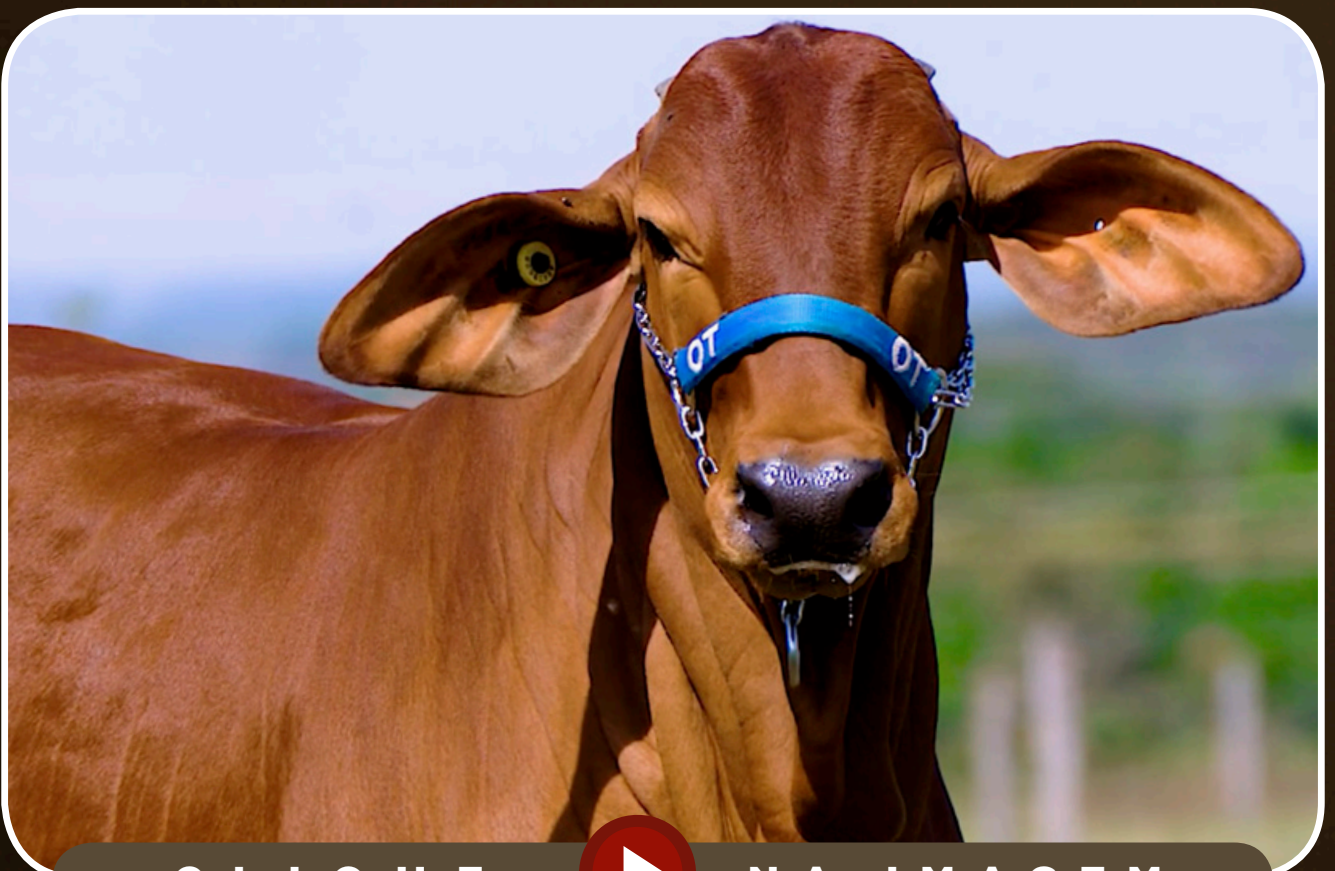

ESCALDADO-MS

JUNDU DA ESTIVA

X

XIMANA DA BEABISA

ELISA FIV CARIRI

RAVENA DA BEABISA

PESO: 371 KG
IABCZ: -0,17 • DECA: 6

CLIQUE