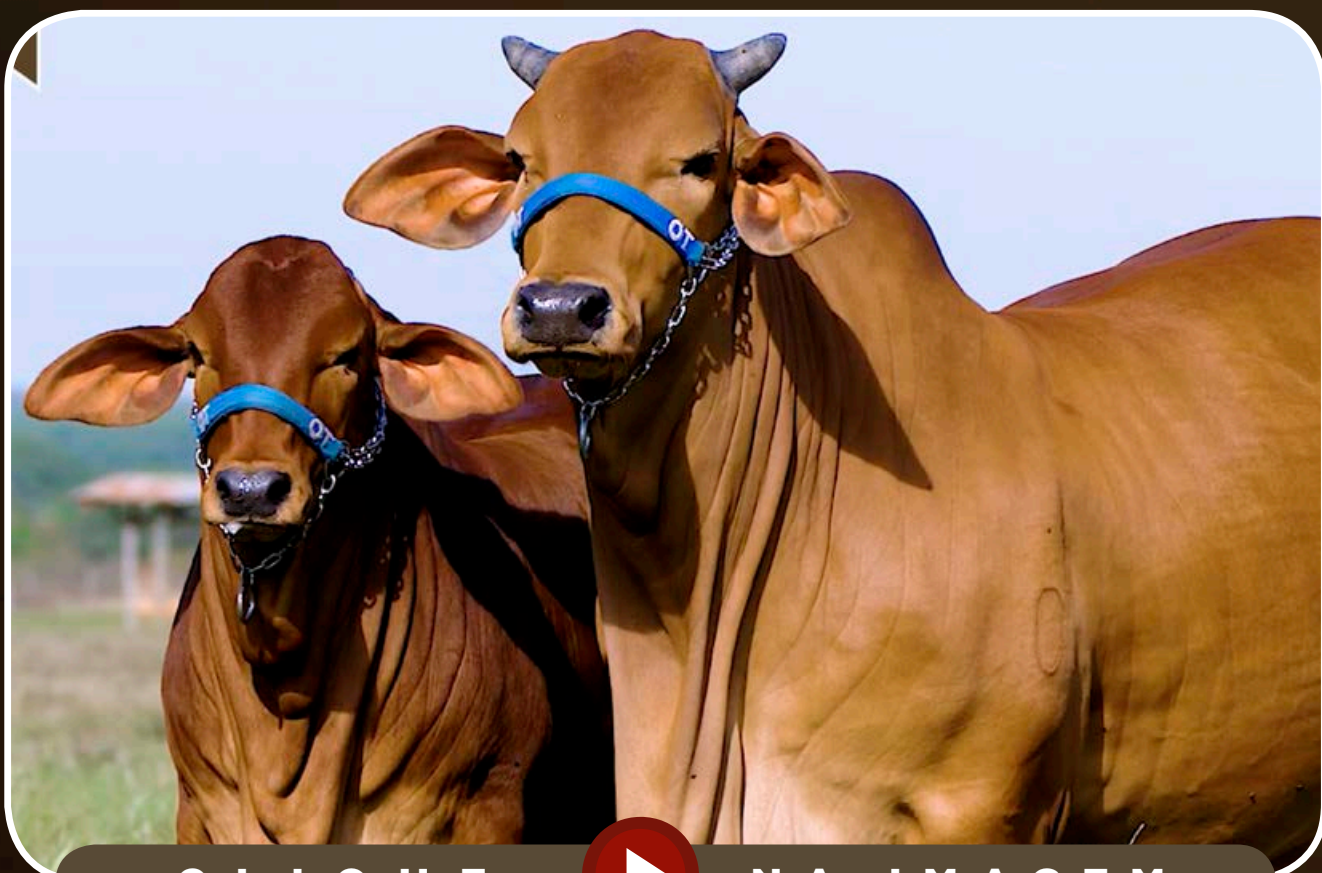

Sindi OT

FENDA OT

RG: **OTPS 192** • NASC.: **06/10/2018** • FÊMEA • **A2/A2**

ÁRIES FIV AJCF

QUERENTE DA ESTIVA

GENARO DA ESTIVA

X

BELA OT

TEORIA FIV DA ESTIVA

BOINA FIV AJCF

PESO: 528 KG
IABCZ: 9,81 • DECA: 2

Parida de fêmea do ELABORADO FIV OT-2 (OTPS 756).
Prenhe do CHANDUR OT desde 13/02/2022.

CLIQUE

NA IMAGEM

PARA VER O VÍDEO DO LOTE