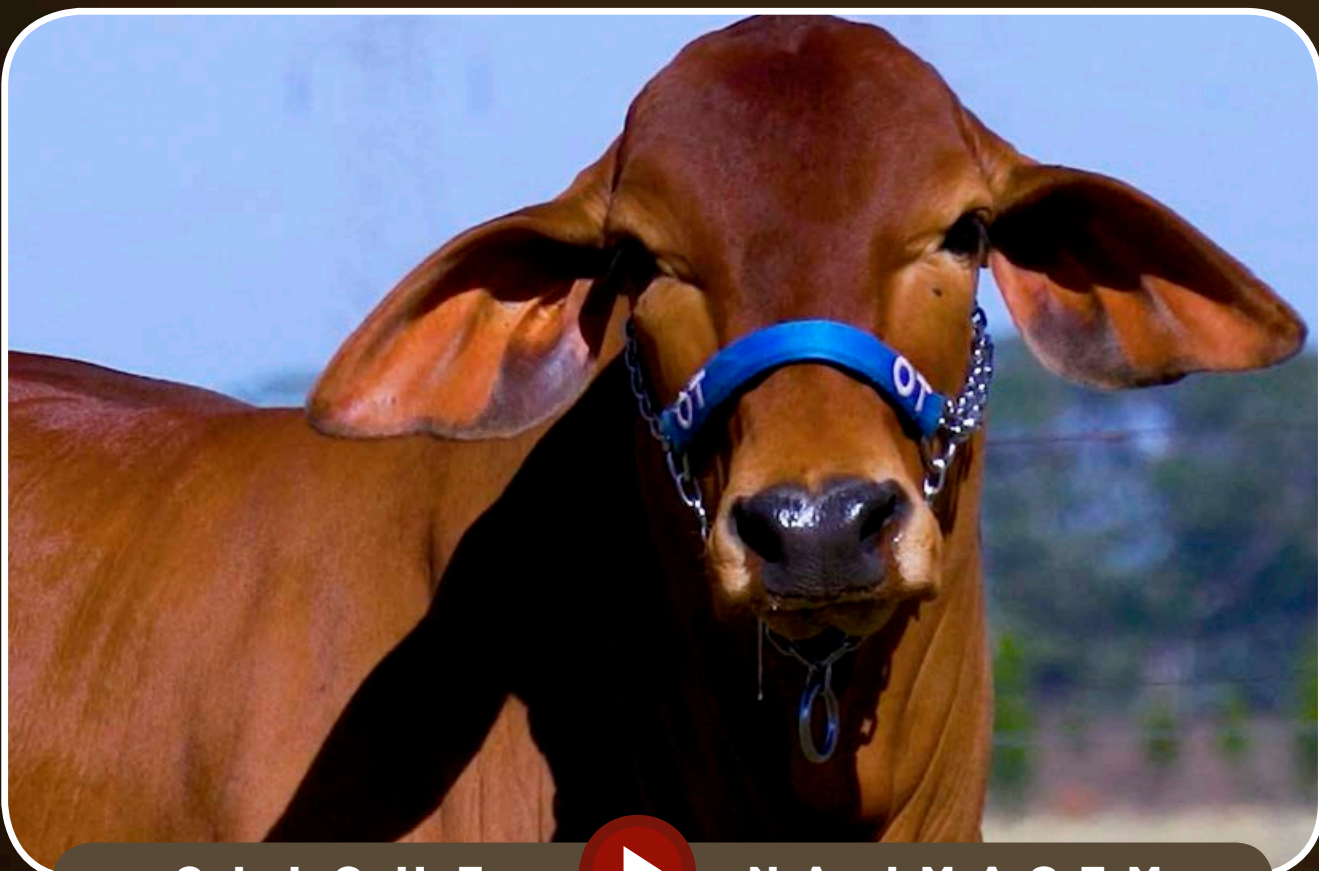

X

BOINA FIV AJCF

PROVA DA ESTIVA

JANGADA DA ESTIVA

PESO: 467 KG
IABCZ: 15,12 • DECA: 1

Prenhe do LUGANO DA ESTIVA desde 17/12/2021.

CLIQUE

NA IMAGEM