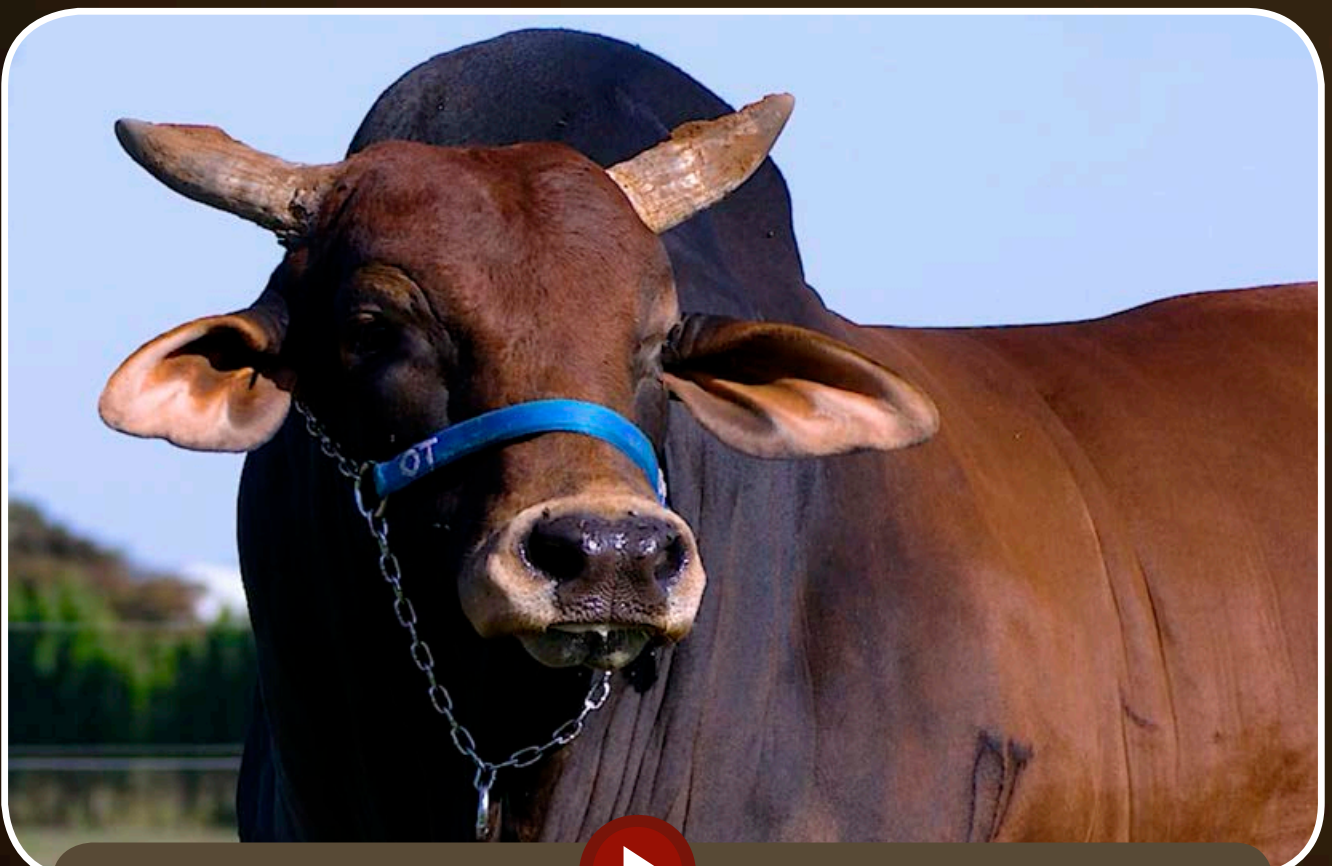

HERESIA DA ESTIVA

JANGADA DA ESTIVA

PESO: 944 KG • CE: 43 CM
IABCZ: 16,07 • DECA: 1

CLIQUE

NA IMAGEM

PARA VER O VÍDEO DO LOTE

Sindi OT

GLÓRIA FIV OT-2 X LUGANO DA ESTIVA