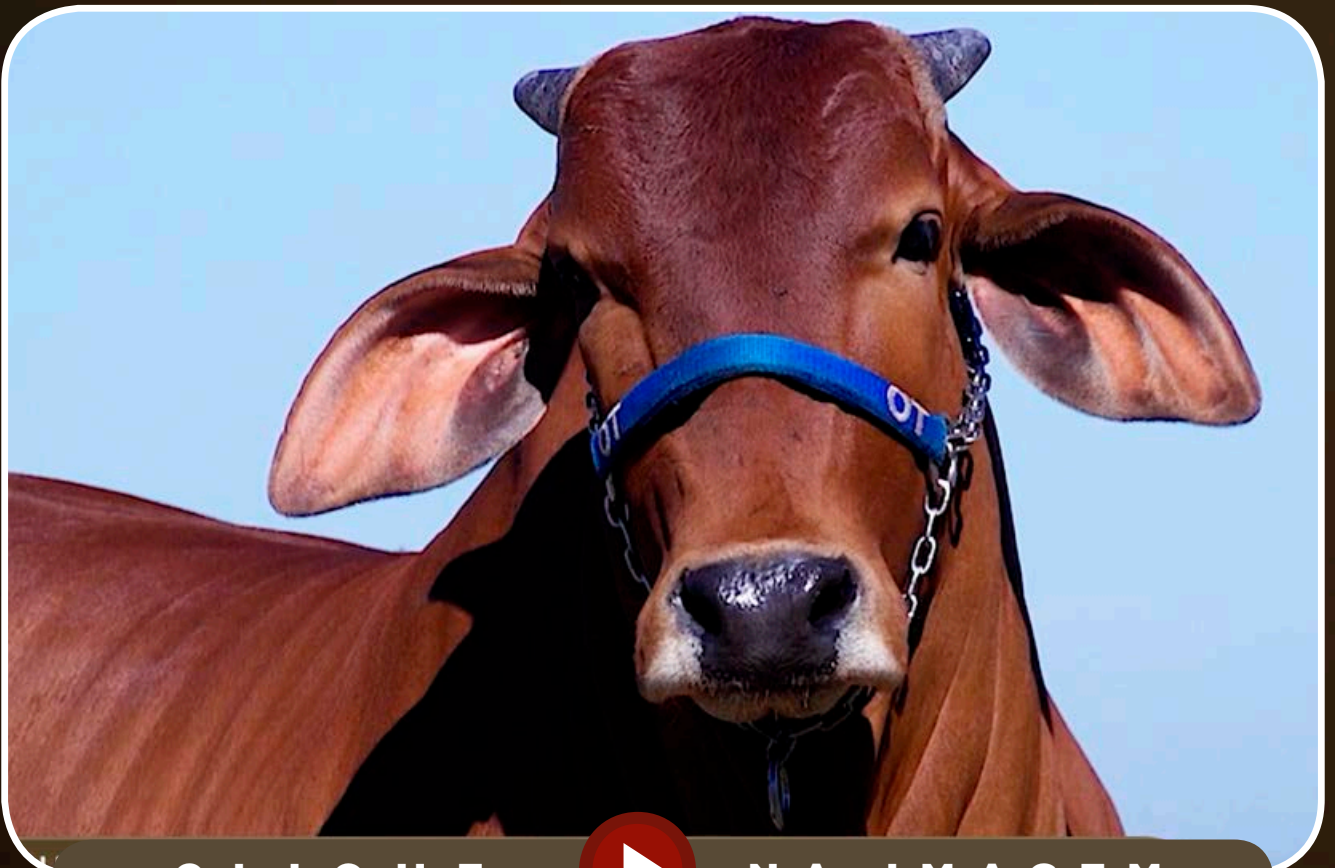

Sindi Vó Lola

REALEZA FIV J.FRANÇA

RG: JJFS 514 • NASC.: 07/03/2019 • FÊMEA • A2/A2

QUERENTE DA ESTIVA

ÍNDIO DA ESTIVA

HERÓI BOMPASTO

X

MARAVILHA J.FRANÇA

BELA VISTA DO GUAPOR

IRACEMA

PESO: 586 KG
IABCZ: 11,48 • DECA: 1

Prenhe do CHANDUR OT desde 22/03/2022.

CLIQUE

NA IMAGEM

PARA VER O VÍDEO DO LOTE