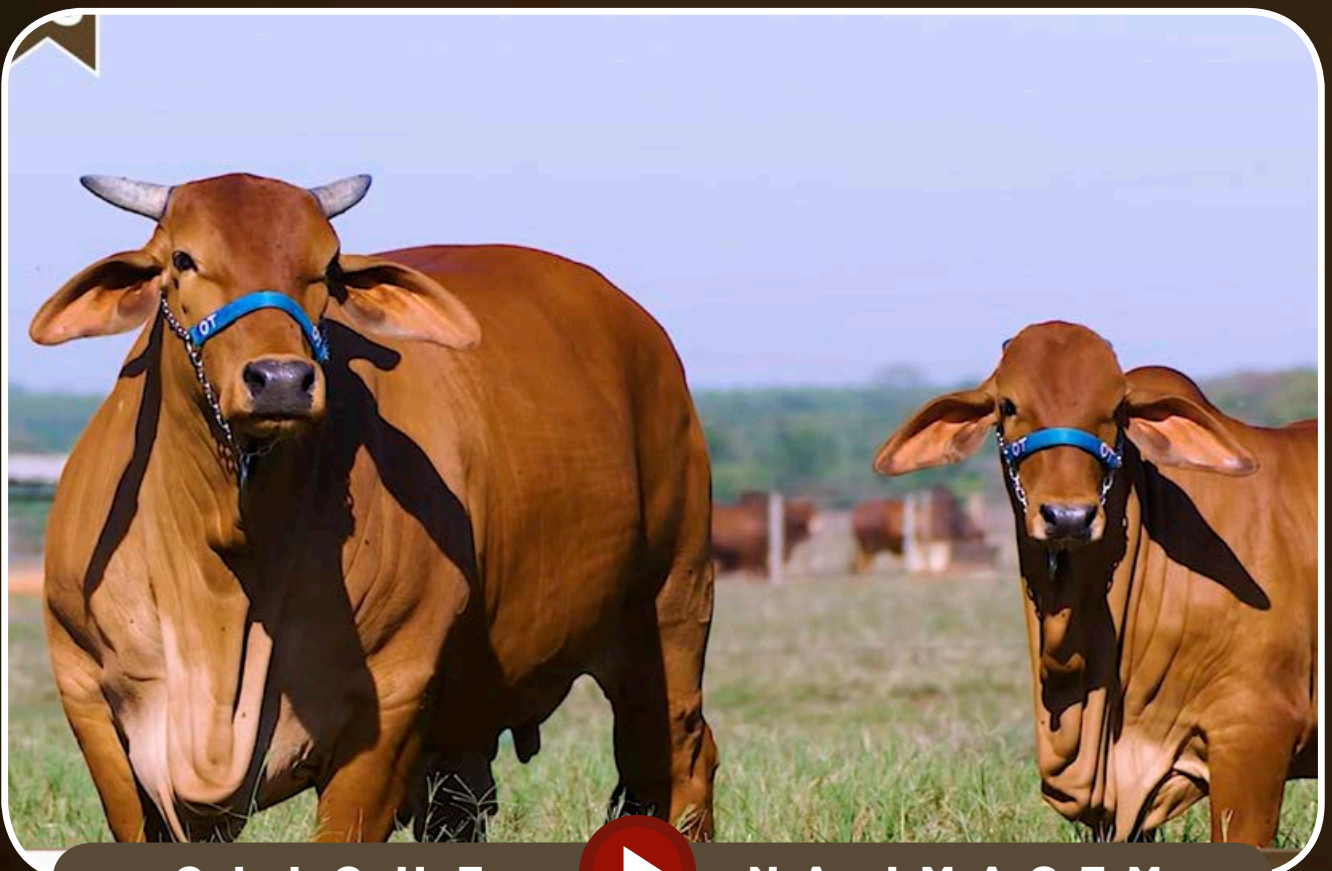

Sindi OT

ESTIVA FIV OT

RG: **OTPS 110** • NASC.: **28/08/2017** • FÊMEA • **A2/A2**

QUENTÃO DA ESTIVA

QUERENTE DA ESTIVA

UNICEFANO DA ESTIVA

X

BELA OT

RASTA FIV DA ESTIVA

BOINA FIV AJCF

PESO: 819 KG
IABCZ: 21,28 • DECA: 1

Parida de fêmea do ELABORADO FIV OT-2 (OTPS 653).
Prenhe do BELO FIV OT desde 13/02/2022.

CLIQUE

NA IMAGEM

PARA VER O VÍDEO DO LOTE