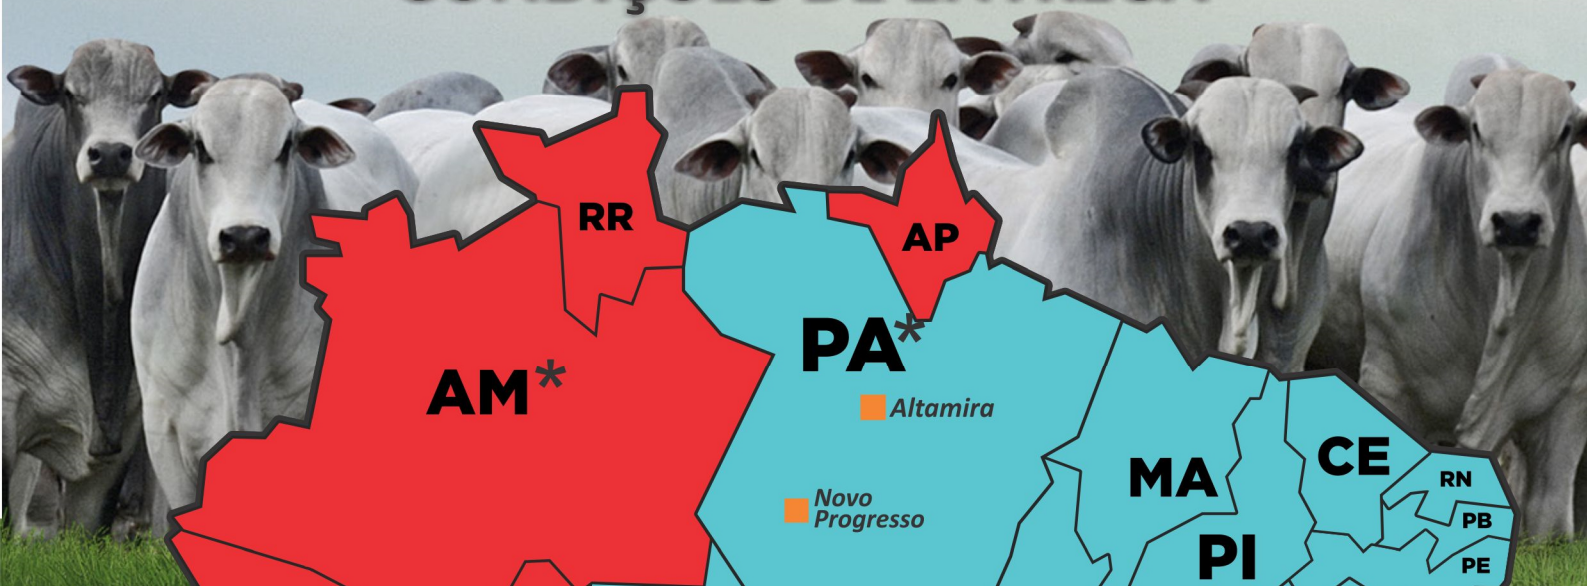

O.E.	LT	QTD	IDADE	PESO	CE	iABCZ	DECA	ANIMAL	OBS
31º	134	1	22m	645kg	39cm	9,33	2	VORRON FIV DO MURA	
32º	144	1	24m	645kg	37cm	9,25	2	VOMER FIV DO MURA	
33º	108	1	17m	616kg	34cm	8,33	2	VERSAGE FIV DO MURA	
34º	137	1	24m	641kg	36cm	9,25	2	VERAZ FIV DO MURA	
35º	136	1	28m	658kg	36cm	11,22	1	VERDICT DO MURA	
36º	140	1	22m	637kg	40cm	9,11	2	VEDICO FIV DO MURA	
37º	112	1	26m	772kg	38cm	12,97	1	VINIFERA FIV DO MURA	
38º	09	1	32m	703kg	38cm	11,26	1	USINEIRO DO MURA	
39º	27	1	31m	667kg	44cm	14,78	1	UBIRAPUAN DO MURA	
40º	73	1	33m	727kg	42cm	-	-	UDELL DO MURA	
41º	64	1	33m	763kg	38cm	-	-	UDASHI DO MURA	
42º	53	1	36m	781kg	40cm	-	-	UTHON FIV DO MURA	
43º	66	1	30m	743kg	42cm	-	-	UNDOLOSO DO MURA	

Condição de pagamento: Lance vezes 30, sendo:
02 parcelas à vista + 02 parcelas com 30 dias + 02 parcelas com 60 dias +
02 parcelas com 90 dias + 02 parcelas com 120 dias + 20 parcelas iguais mensais.

Condição de pagamento MEGA LOTES: Lance vezes 40, sendo:
02 parcelas à vista + 02 parcelas com 30 dias + 02 parcelas com 60 dias +
02 parcelas com 90 dias + 02 parcelas com 120 dias + 30 parcelas iguais mensais.

Pagamento À VISTA: Desconto de 10%

Comissão de compra: 8% sobre a batida do martelo.
A comissão poderá ser paga em até 3x no cartão.

ANIMAIS COM SEGURO
DE 45 DIAS!!!

Boehringer
Ingelheim

Leilão **TOUROS** **JATOBÁ**

2 0 2 2
CONDIÇÕES DE ENTREGA

FRETE GRÁTIS:
QUALQUER
QUANTIDADE!
Pará Entrega até
Altamira/PA e
Novo Progresso/PA

RESTRIÇÃO