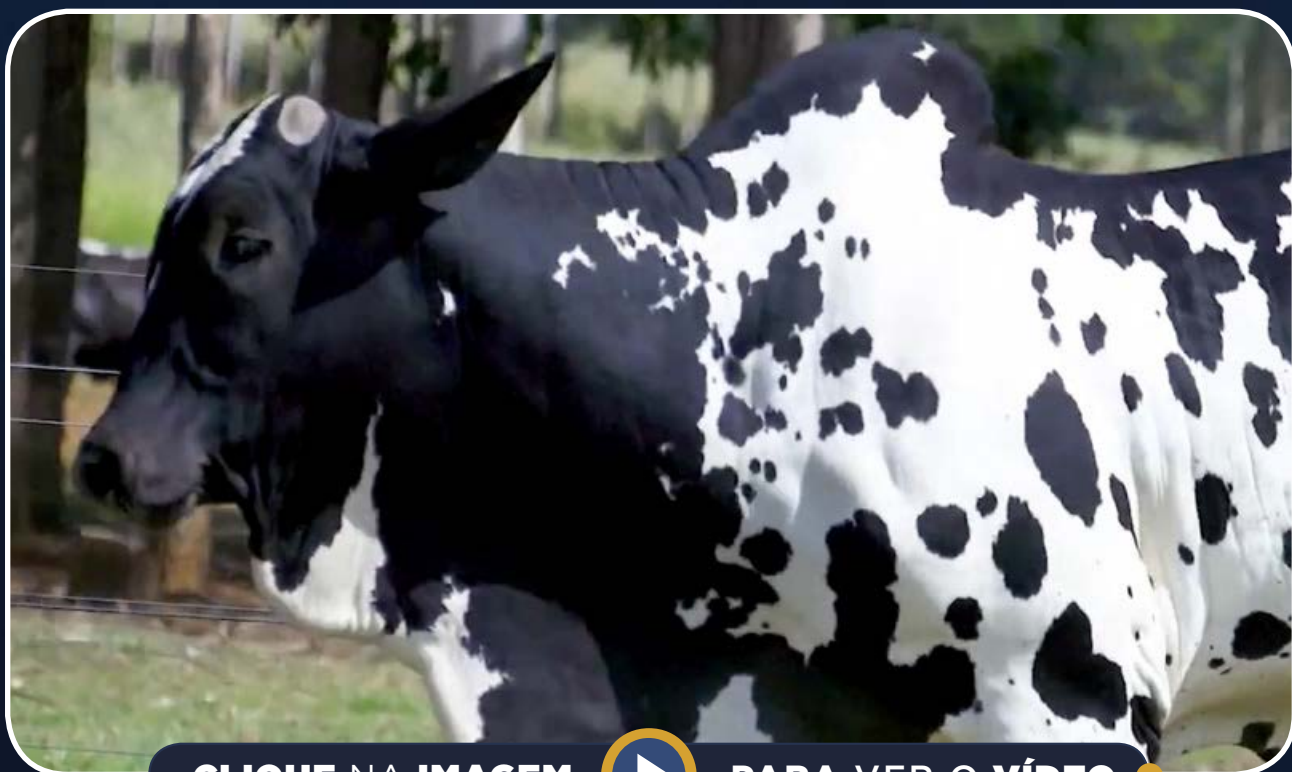

Nelore Ibiza

IBIZA FIV SINGER

RG: IBIZ 1011 • NASC.: 24/12/2020 • MACHO

BITELO DA SS

JERU FIV DO BRUMADO

MALLIKA POI DO BR

LACRE FIV L.CANÇADO

DANTHE DA CAFÉ

OURA DA CAFÉ

GORDA L.CANÇADO

RAMBO DA MN

PINTOR FIV L.CANÇADO

SALINA DA CAFÉ

IBIZA FIV LINDA

GALANTTE L.CANÇADO

IBIZA FIV GRISHMA

SONDAGEM TE DE NAVIRAÍ

Peso: 440 Kg

AVALIAÇÃO PMGZ	
DECA 2	DECA 4
PN-EDg • MARg	IPPg • STAYg • ACABg

CLIQUE NA IMAGEM

PARA VER O VÍDEO