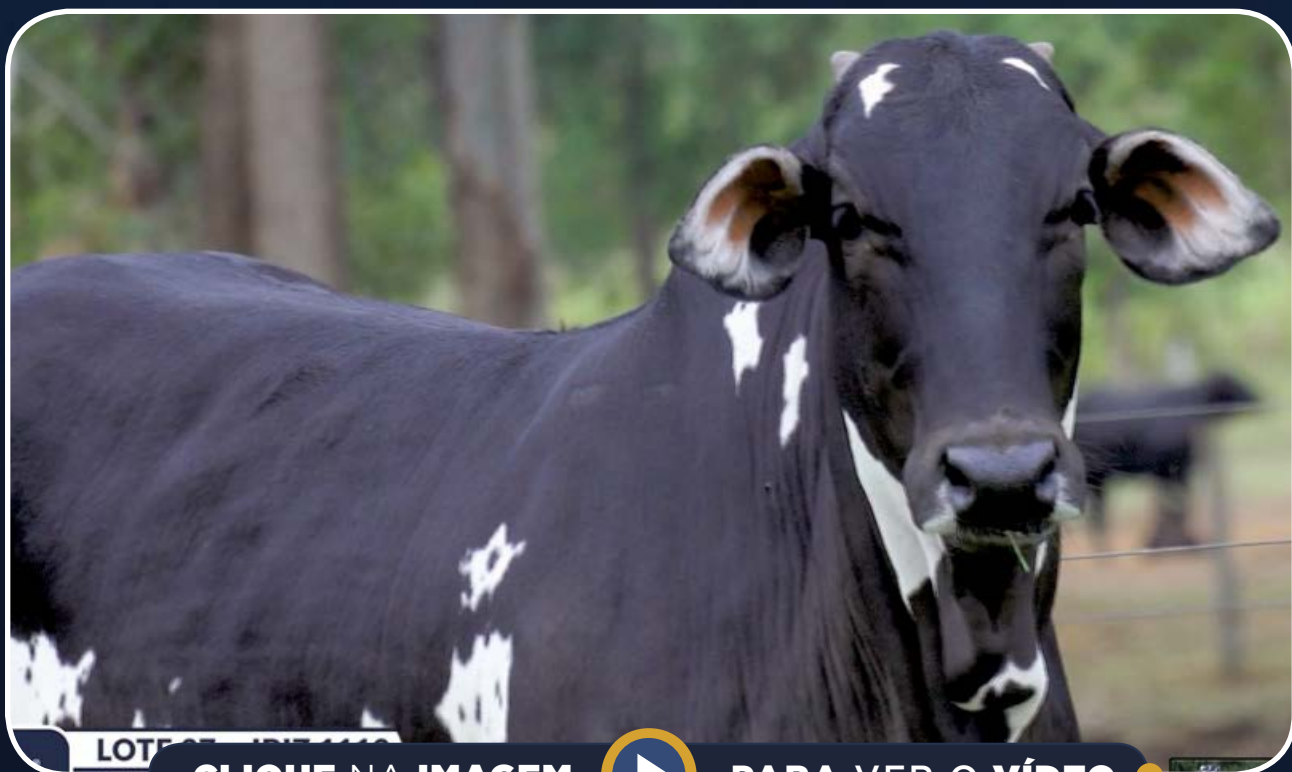

Nelore Ibiza

IBIZA FIV SAFIRA

RG: IBIZ 1112 • NASC.: 26/05/2021 • FÊMEA

BINGO DA BO

PEPPINNO DA CAFÉ

DESPORTIVA DA CAFÉ

CACULO V3

DONATO DE NAVIRAÍ

JAPONA L.CANÇADO

PABOLA DA CAFÉ

GRINGO FIV CASS

BACANA FIV V3

LAJE FIV L.CANÇADO

IBIZA FIV ARETA

OFÍDICO DA CAFÉ

ARETTA L.CANÇADO

NINFETA DA CAFÉ

Peso: 335 Kg

AVALIAÇÃO PMGZ	
DECA1	DECA3
PM-EDg	ACAB

CLIQUE NA IMAGEM

PARA VER O VÍDEO