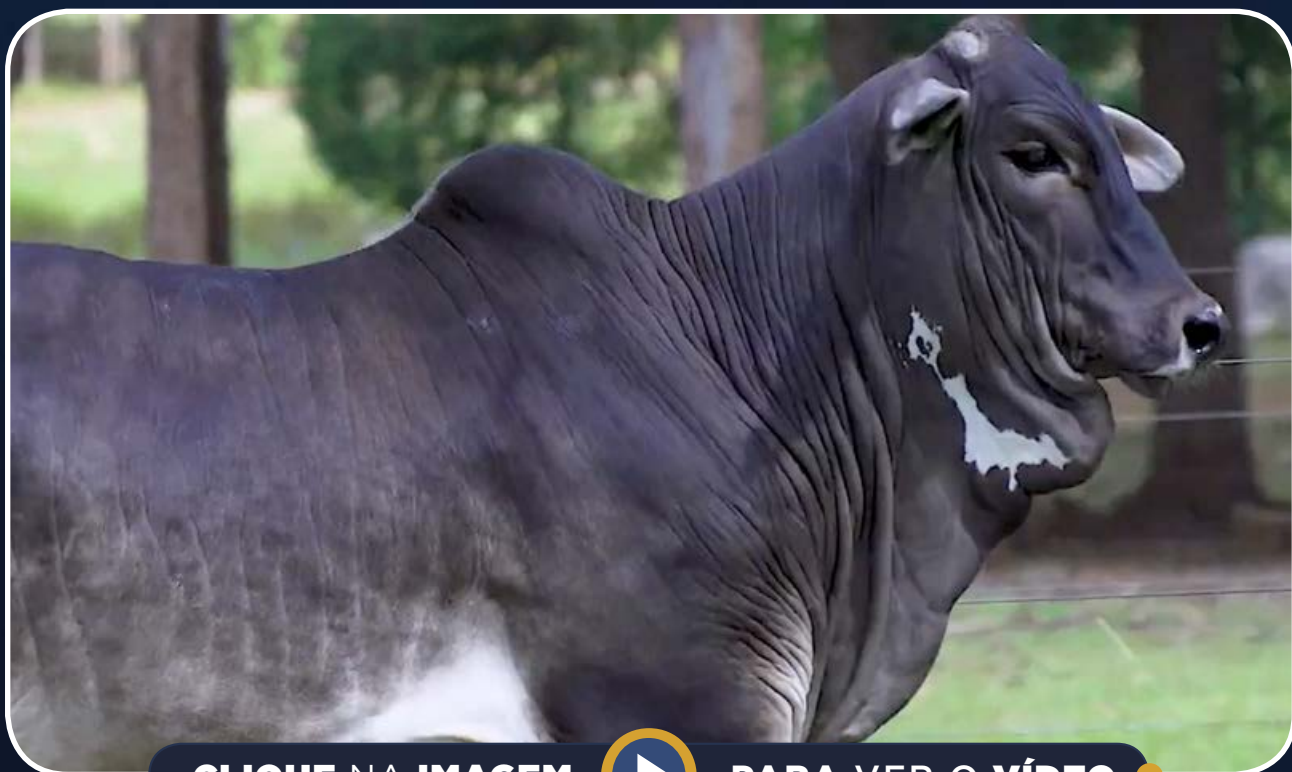

ESFERA

CAROL FIV GC DA SL

PEIXXE DA CAFÉ

ABSOLUTA L.CANÇADO

TESOURA DA CAFÉ

Peso: 360 Kg

AVALIAÇÃO PMGZ	
DECA1	DECA 4
PN-EDg	MARg

CLIQUE NA IMAGEM