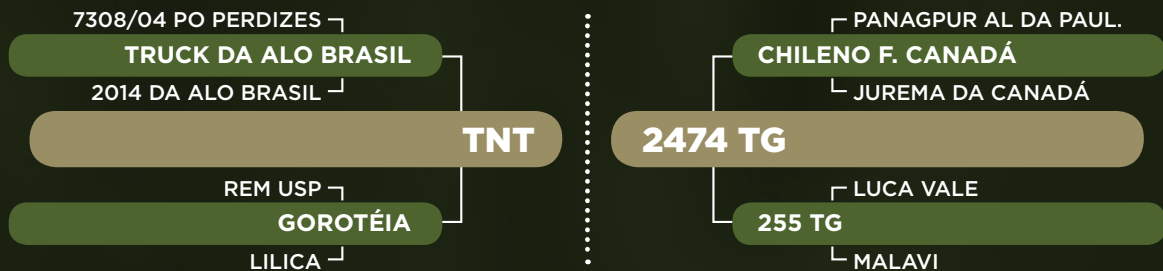

1190 DA MATO VERDE

RG: MTVD 1190 • NASC.: 23/09/2020 • MACHO

PESO: 284 KG

iABCZ: 14,56 • DECA: 1