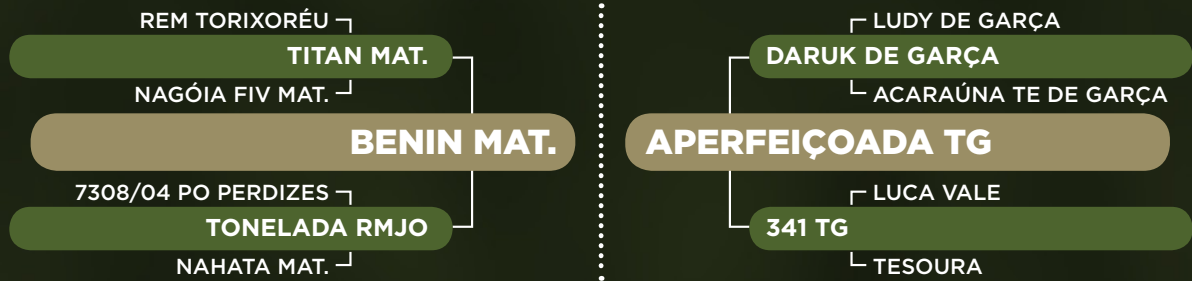

Nelore Mato Verde

1225 DA MATO VERDE

RG: MTVD 1225 • NASC.: 28/09/2020 • MACHO

PESO: 262 KG

iABCZ: 9,69 • DECA: 2