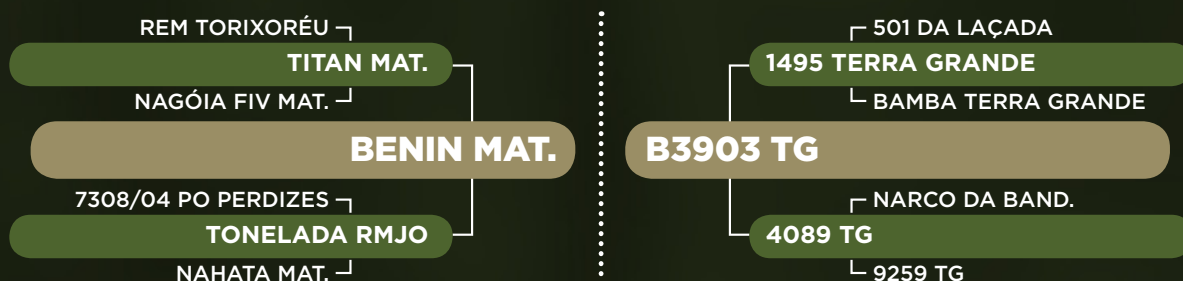

RG: MTVD 1744 • NASC.: 01/12/2020 • MACHO

PESO: 241 KG
iABCZ: 11,36 • DECA: 1

1296 DA MATO VERDE

RG: MTVD 1296 • NASC.: 09/10/2020 • MACHO

PESO: 271 KG
iABCZ: 8,66 • DECA: 2

1622 DA MATO VERDE

RG: MTVD 1622 • NASC.: 20/11/2020 • MACHO