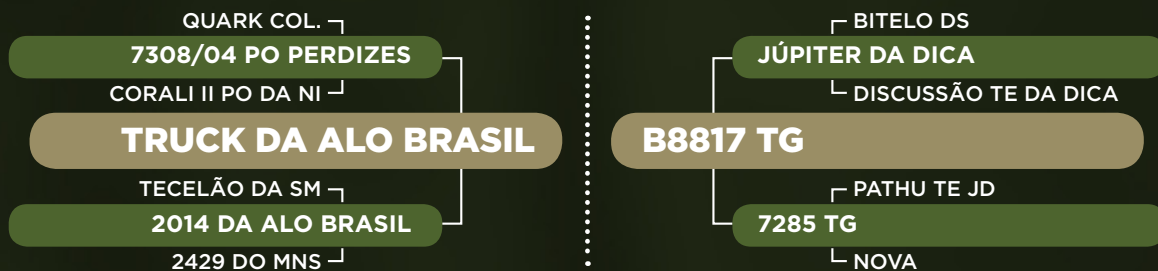

1440 DA MATO VERDE

RG: MTVD 1440 • NASC.: 29/10/2020 • MACHO

PESO: 271 KG

iABCZ: 15,26 • DECA: 1