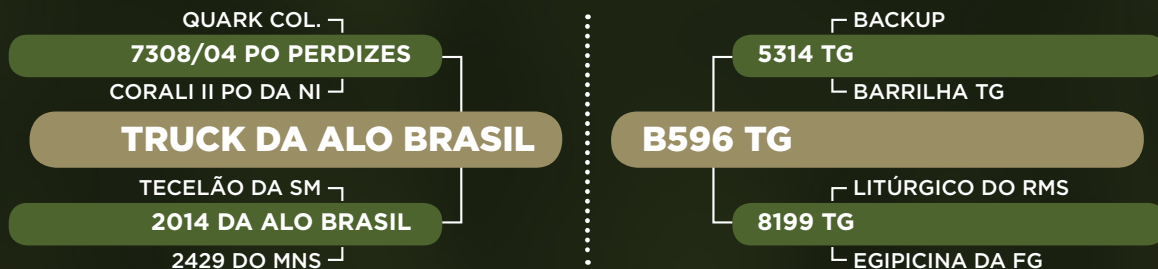

Nelore Mato Verde

985 DA MATO VERDE

RG: MTVD 985 • NASC.: 19/08/2020 • MACHO

PESO: 348 KG

İABCZ: 18,44 • DECA: 1