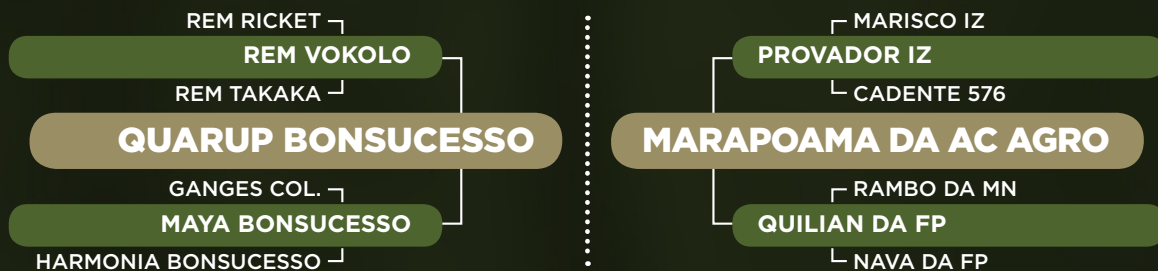

828 DA MATO VERDE

RG: MTVD 828 • NASC.: 02/06/2020 • FÊMEA

PESO: 274 KG

iABCZ: 23,8 • DECA: 1