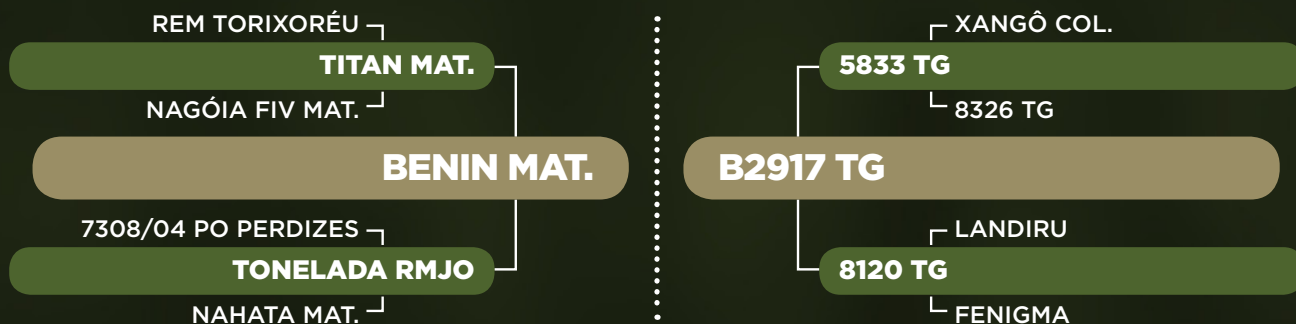

1358 DA MATO VERDE

RG: MTVD 1358 • NASC.: 19/10/2020 • MACHO

PESO: 307 KG
iABCZ: 12,72 • DECA: 1

CLIQUE
NA IMAGEM

PARA VER O
VÍDEO DO LOTE

Nelore Mato Verde

1585 DA MATO VERDE

RG: MTVD 1585 • NASC.: 17/11/2020 • MACHO