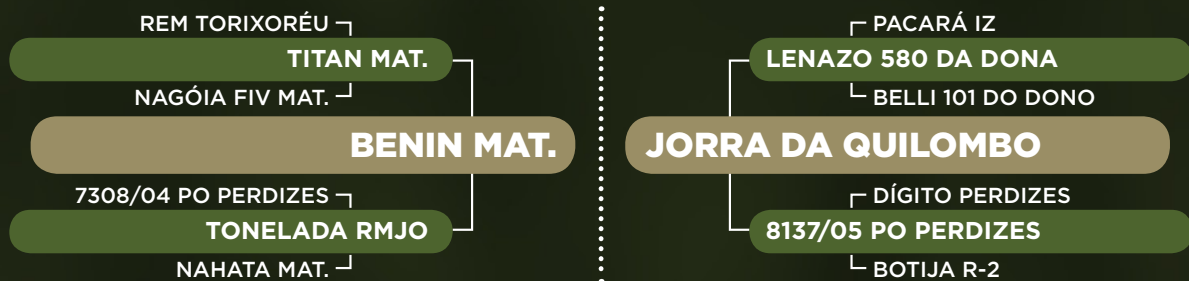

Nelore Mato Verde

1206 DA MATO VERDE

RG: MTVD 1206 • NASC.: 24/09/2020 • MACHO

PESO: 288 KG

iABCZ: 11,74 • DECA: 1