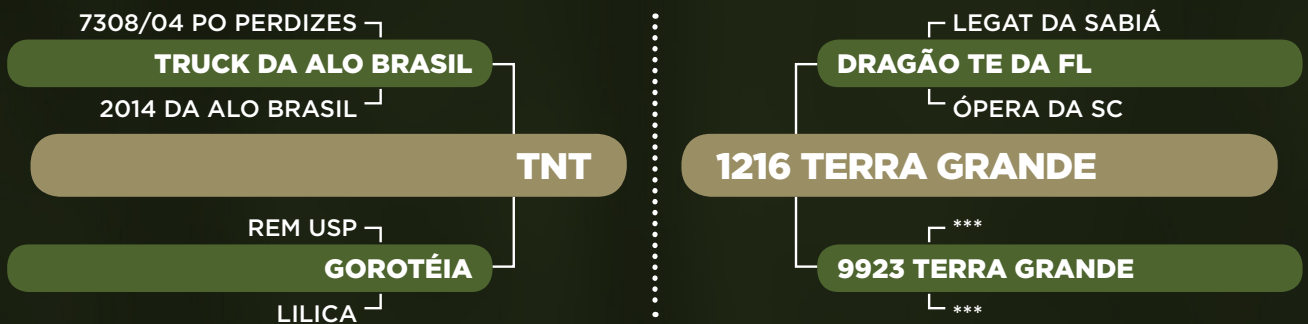

1105 DA MATO VERDE

RG: MTVD 1105 • NASC.: 14/09/2020 • MACHO

PESO: 303 KG
iABCZ: 15,45 • DECA: 1