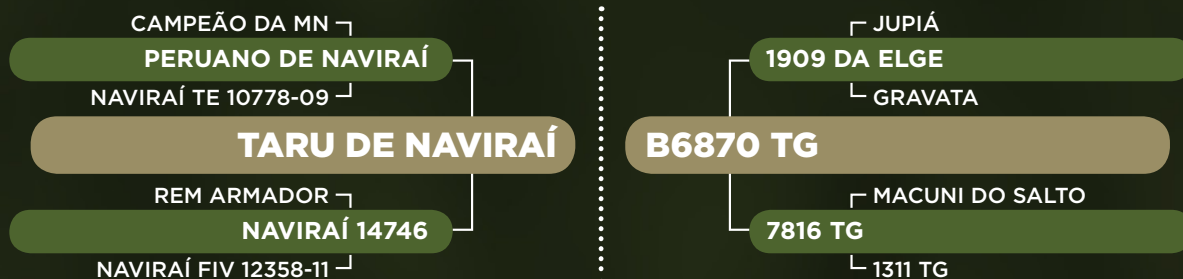

Nelore Mato Verde

1744 DA MATO VERDE

RG: MTVD 1744 • NASC.: 01/12/2020 • MACHO

PESO: 241 KG
iABCZ: 11,36 • DECA: 1