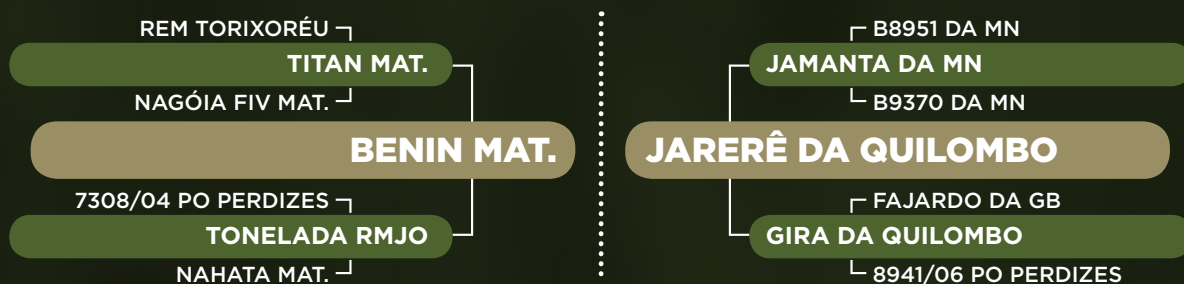

1725 DA MATO VERDE

RG: MTVD 1725 • NASC.: 26/09/2020 • MACHO

PESO: 312 KG

iABCZ: 11,05 • DECA: 1