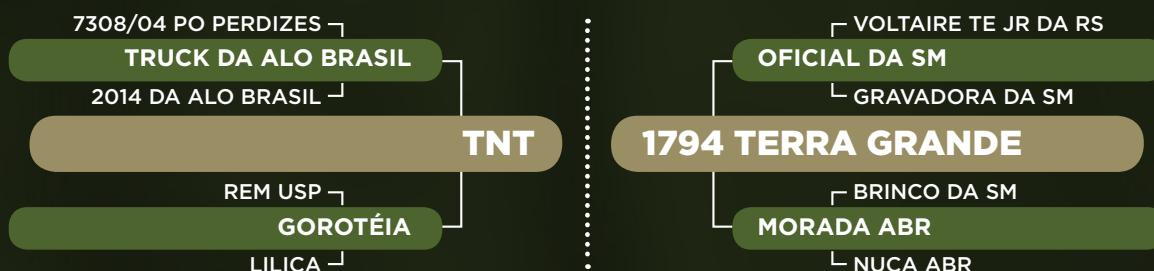

1071 DA MATO VERDE

RG: MTVD 1071 • NASC.: 11/09/2020 • FÊMEA

PESO: 281 KG

İABCZ: 16,16 • DECA: 1