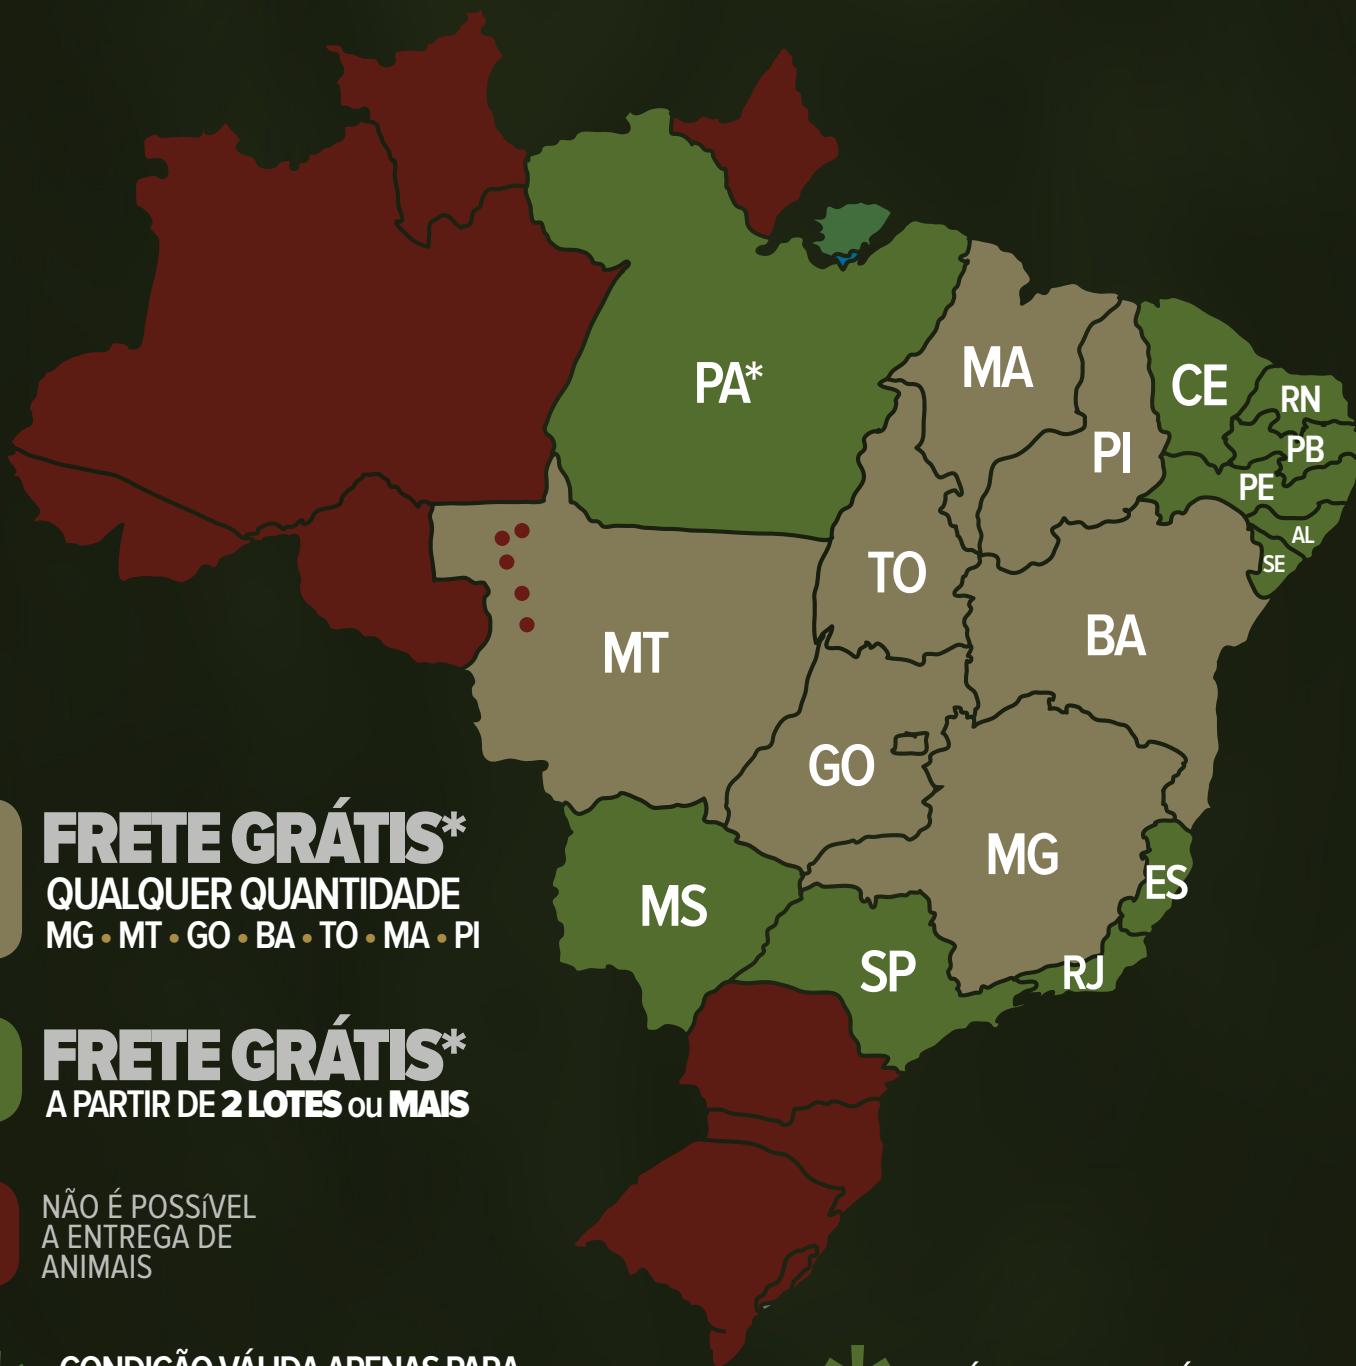

LEILÃO

NELORE

VIRTUAL

MATO VERDE

CONDIÇÃO DE FRETE

* CONDIÇÃO VÁLIDA APENAS PARA O GADÓ REGISTRADOS (PO)

* PARÁ - ENTREGA ATÉ ALTAMIRA/PA

Nelore Mato Verde / Lucente Agropecuária - Cássio e Vinicius Lucente /
Nelore Gibertoni - Dorival Gibertoni