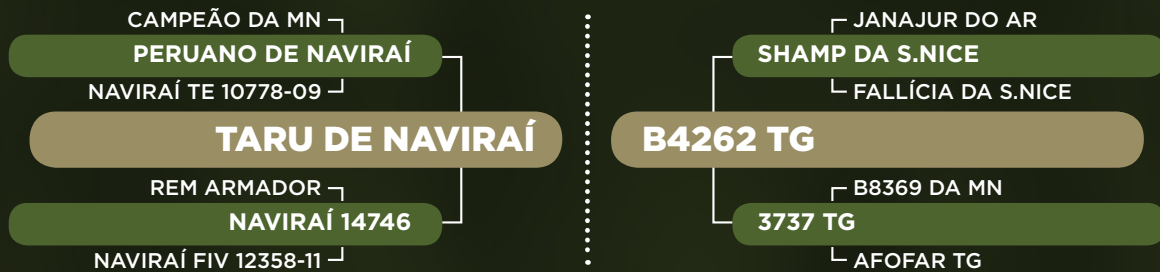

50

Nelore Mato Verde

1335 DA MATO VERDE

RG: MTVD 1335 • NASC.: 16/10/2020 • MACHO

PESO: 325 KG

iABCZ: 7,7 • DECA: 2