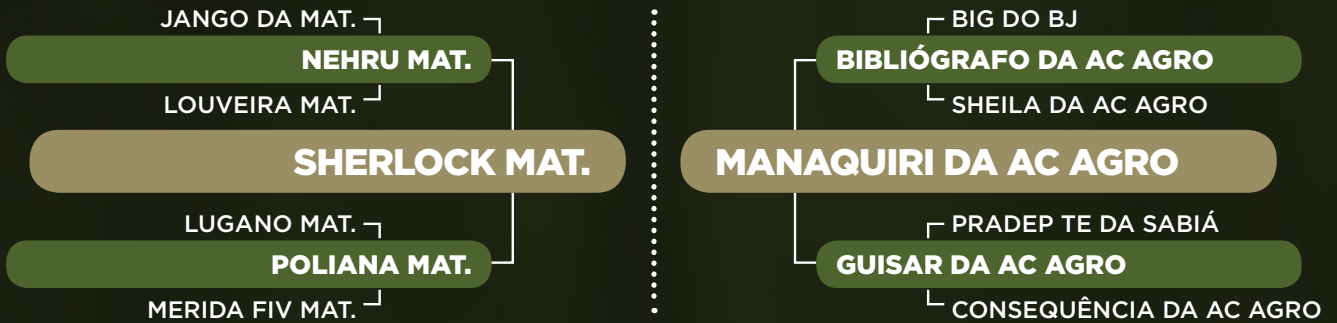

871 DA MATO VERDE

RG: MTVD 871 • NASC.: 23/06/2020 • FÊMEA

PESO: 303 KG
iABCZ: 13.86 • DECA: 1