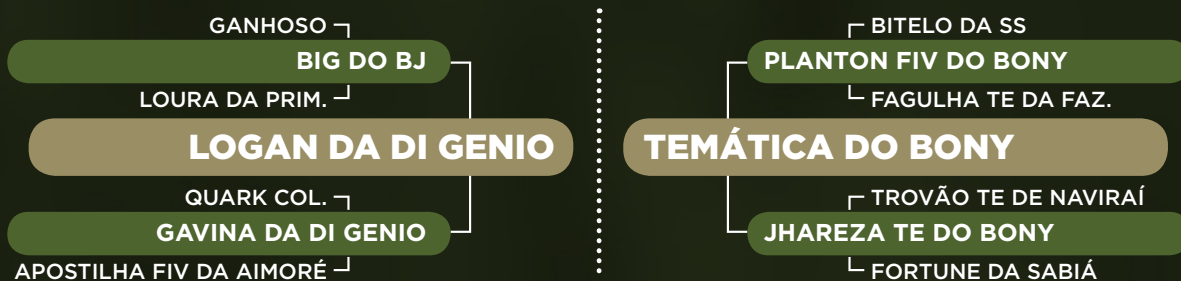

810 DA MATO VERDE

RG: MTVD 810 • NASC.: 24/04/2020 • FÊMEA

PESO: 235 KG

iABCZ: 6 • DECA: 3