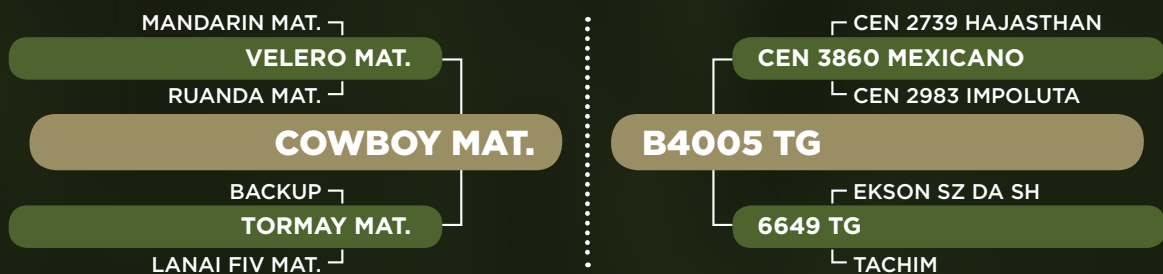

992 DA MATO VERDE

RG: MTVD 992 • NASC.: 20/08/2020 • MACHO

PESO: 317 KG

iABCZ: 15,74 • DECA: 1