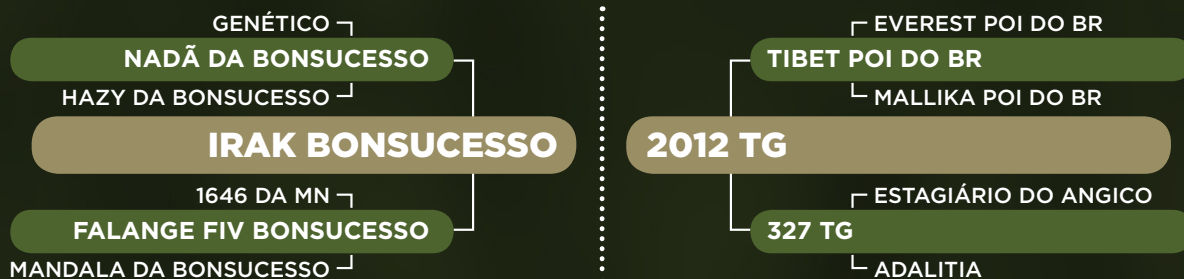

PESO: 316 KG

iABCZ: 4,24 • DECA: 4

CLIQUE
NA IMAGEM

PARA VER O
VÍDEO DO LOTE

Nelore Mato Verde

1587 DA MATO VERDE

RG: MTVD 1587 • NASC.: 17/11/2020 • MACHO

**PESO: 292 KG****iABCZ: 7,4 • DECA: 3****1411 DA MATO VERDE**