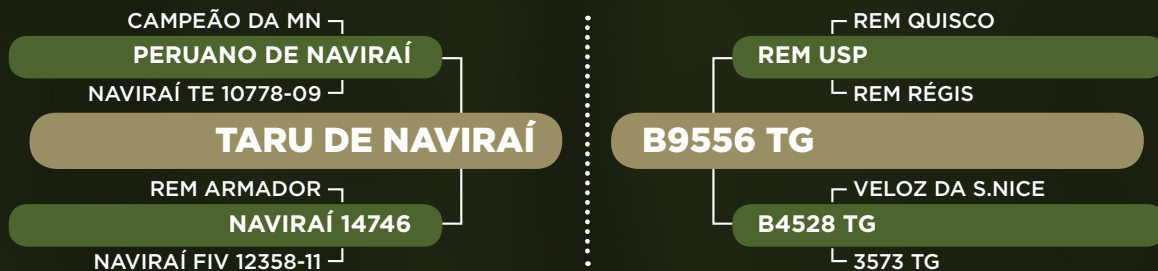

1380 DA MATO VERDE

RG: MTVD 1380 • NASC.: 20/10/2020 • MACHO

PESO: 281 KG

iABCZ: 14,19 • DECA: 1