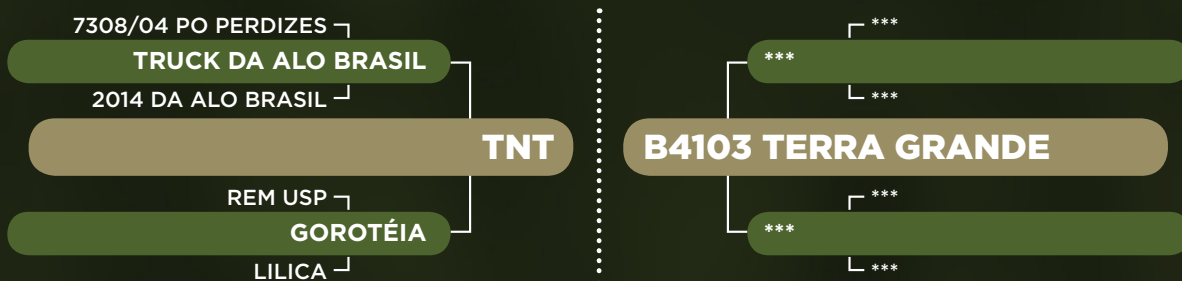

PESO: 378 KG
iABCZ: 16,21 • DECA: 1

**CLIQUE
NA IMAGEM**

**PARA VER O
VÍDEO DO LOTE**

Nelore Mato Verde

MTVE97 DA MATO VERDE

RG: MTVE 97 • NASC.: 26/08/2020 • MACHO

PESO: 336 KG

iABCZ: 20,96 • DECA: 1