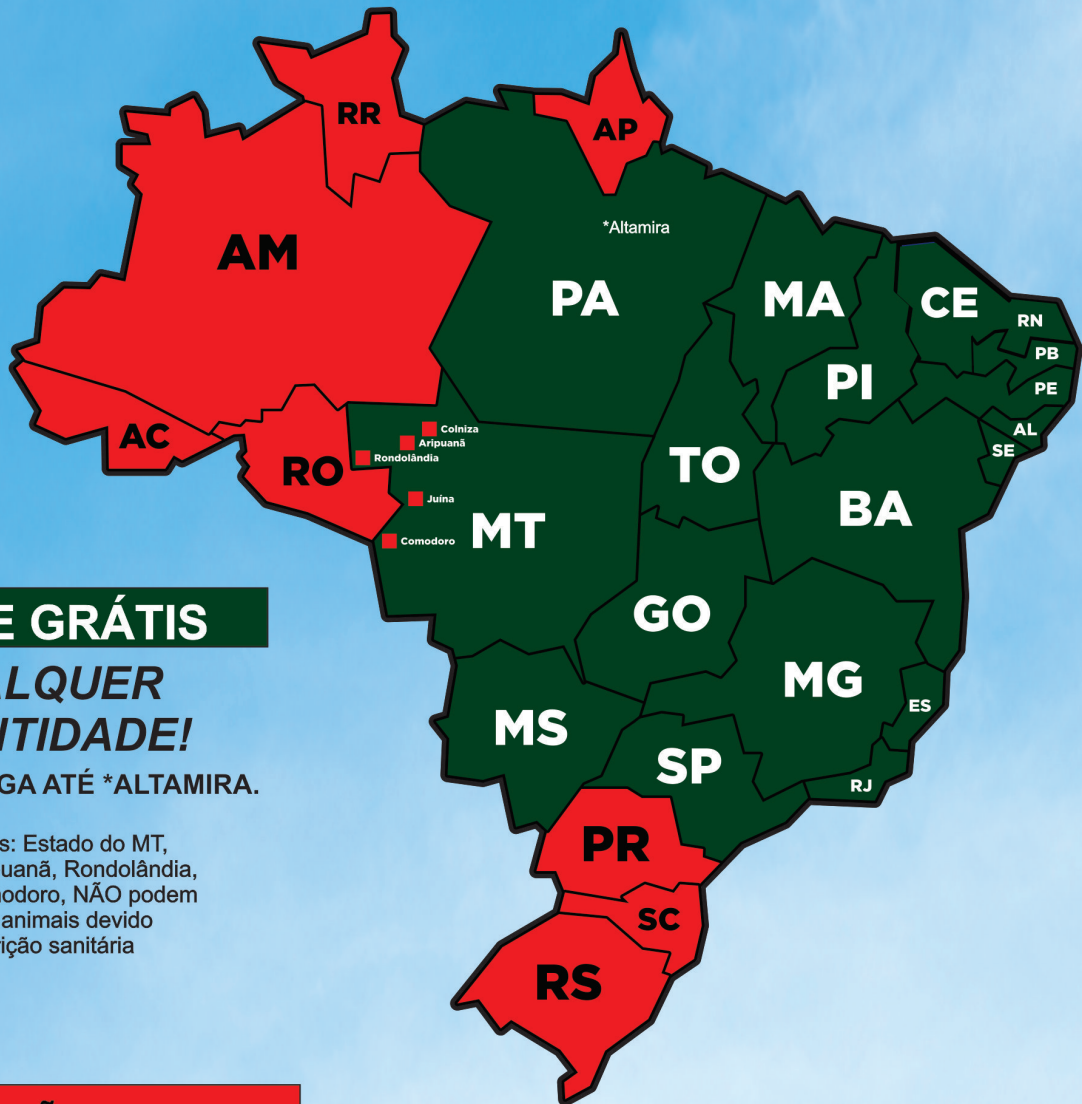

Comissão de compra: 8% sobre a batida do martelo.
A comissão poderá ser paga em até 3x no cartão.

**FRETE
GRÁTIS**

TODO O BRASIL

*ESTADO DO PARÁ - ENTREGA ATÉ ALTAMIRA-PA

LEILÃO

TB

TERRA BOA
NELORE E BRANGUS

Primavera

CONDIÇÕES DE ENTREGA

FRETE GRÁTIS

**QUALQUER
QUANTIDADE!**

PARÁ: ENTREGA ATÉ *ALTAMIRA.

Restrições: Estado do MT,
Colzina, Aripuanã, Rondolândia,
Juína e Comodoro, NÃO podem
receber animais devido
à restrição sanitária