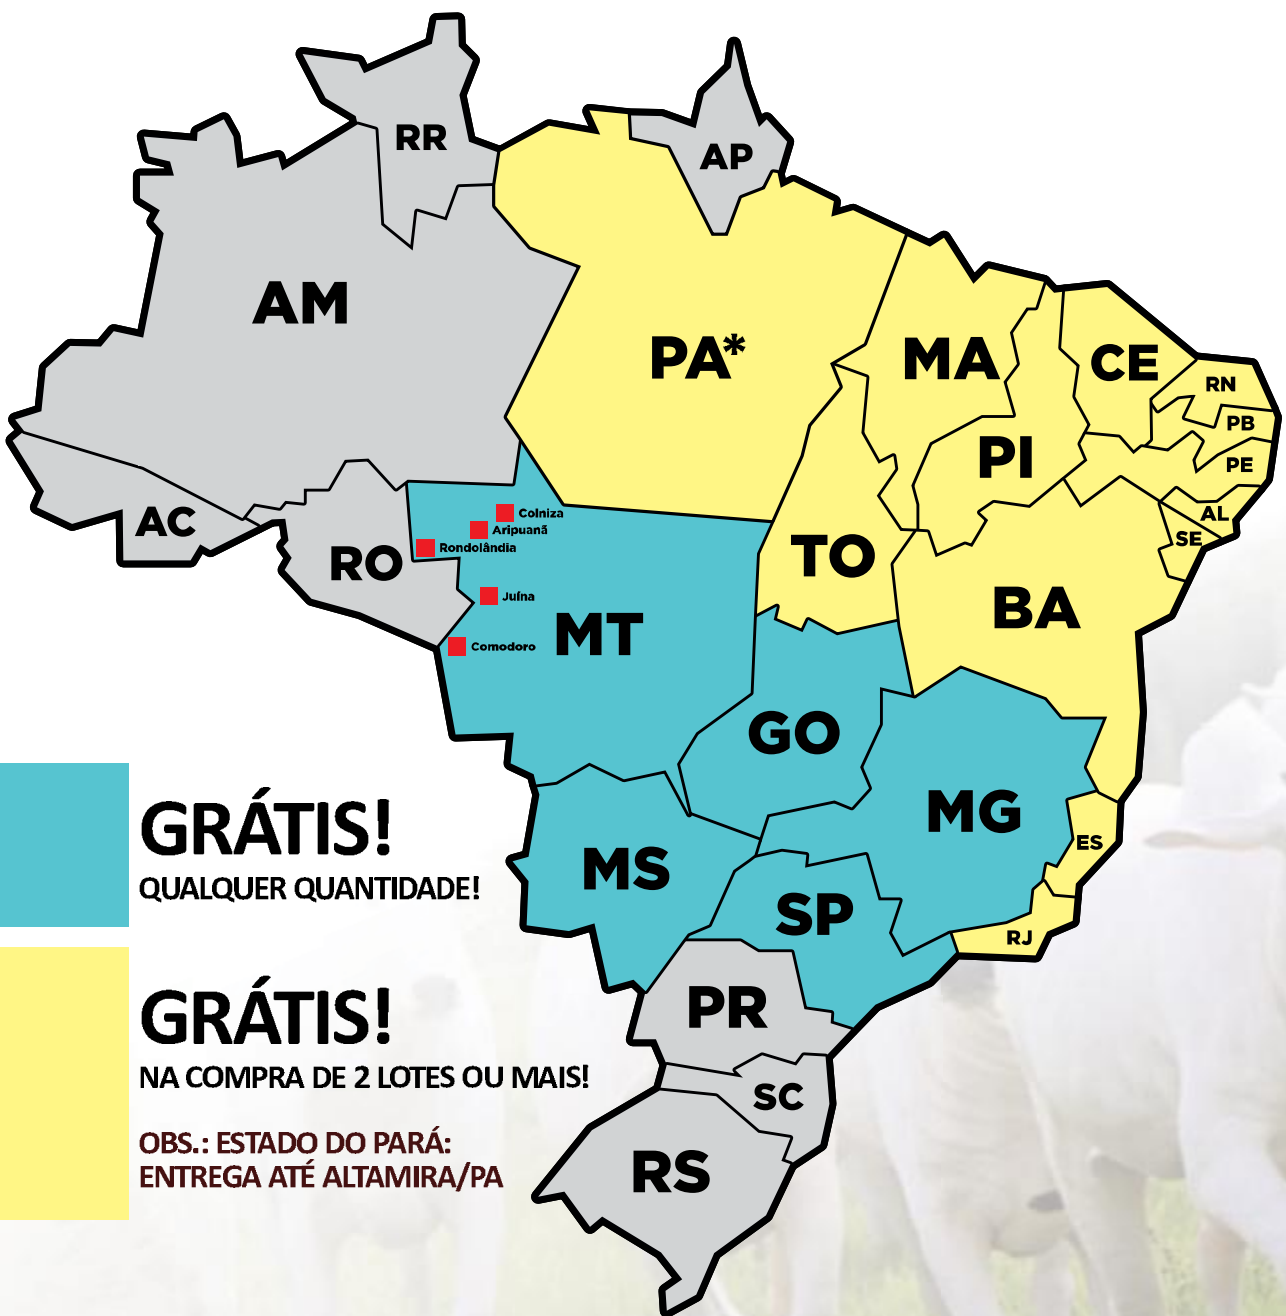

Condições para frete grátis:

- Estado SP // MG // MS // GO // MT: Grátis para qualquer quantidade.

- Estado RJ // ES // BA // TO // PA* // MA // PI // CE // RN // PB // PE // AL // SE: Grátis na compra de 2 lotes ou mais.

10º LEILÃO GENÉTICA
FAZENDA ELDORADO
GENÉTICA DE ORIGEM DO CRIATÓRIO J. GALERA

GRÁTIS!
QUALQUER QUANTIDADE!

GRÁTIS!
NA COMPRA DE 2 LOTES OU MAIS!

OBS.: ESTADO DO PARÁ:
ENTREGA ATÉ ALTAMIRA/PA