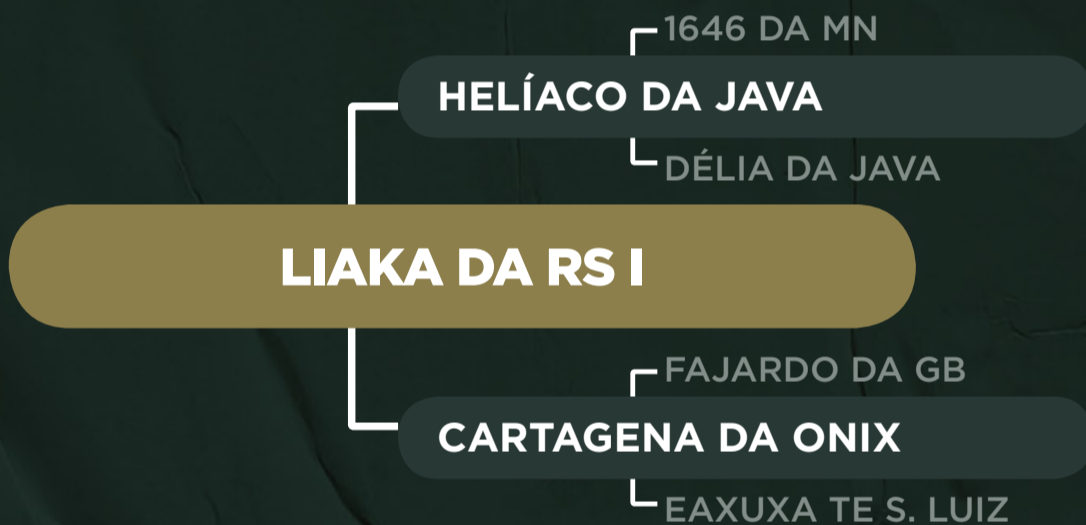

Nelore Paraná

LIAKA FIV DO PARANÁ

RG: PAR 6527 • NASC.: 03/05/2015 • FÊMEA