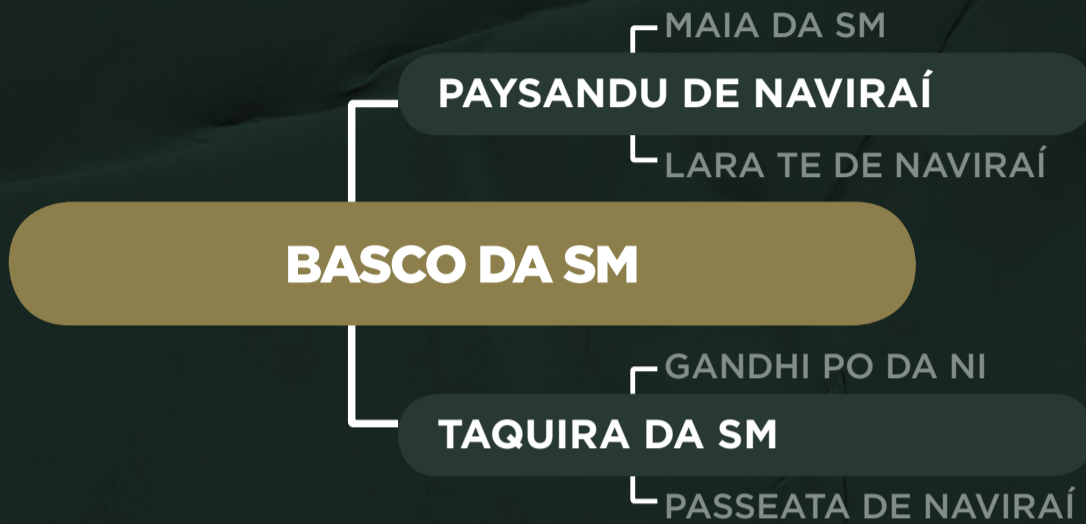

└ ITAPEVA

SOMENTE FIV.
MÉDIA DE 18 OÓCITOS VIÁVEIS POR COLETA.**CLIQUE NA IMAGEM****PARA VER O
VÍDEO DO LOTE**

Nelore Paraná

HORA FIV DA RECREIO

RG: ECI 1769 • NASC.: 29/06/2008 • FÊMEA

SOMENTE FIV.

CLIQUE NA IMAGEM