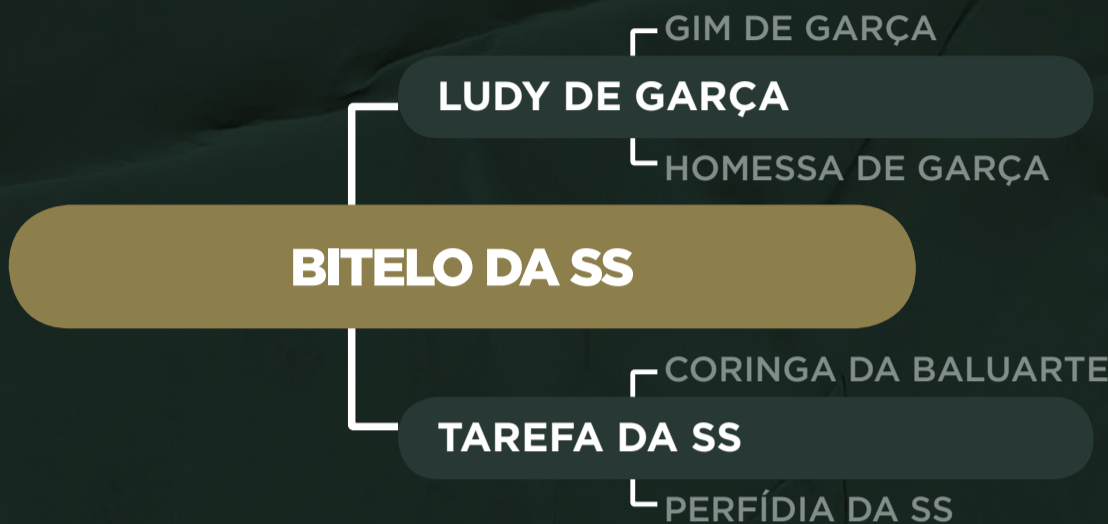

Nelore Paraná

BÉLGICA 1 FV AZJ

RG: AZJ 715 • NASC.: 10/12/2013 • FÊMEA