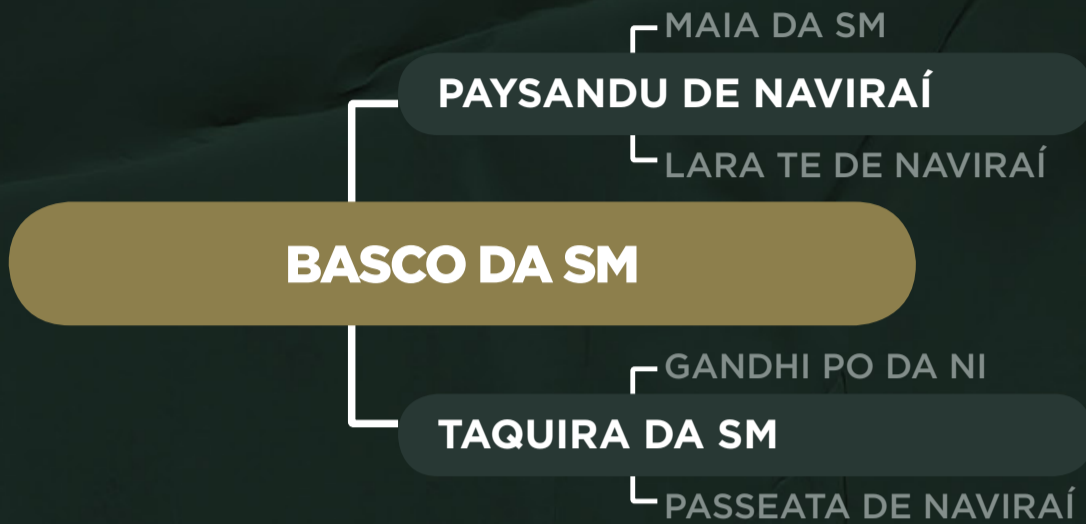

Nelore Paraná

LIAKA FIV DO PARANÁ

RG: PAR 6527 • NASC.: 03/05/2015 • FÊMEA