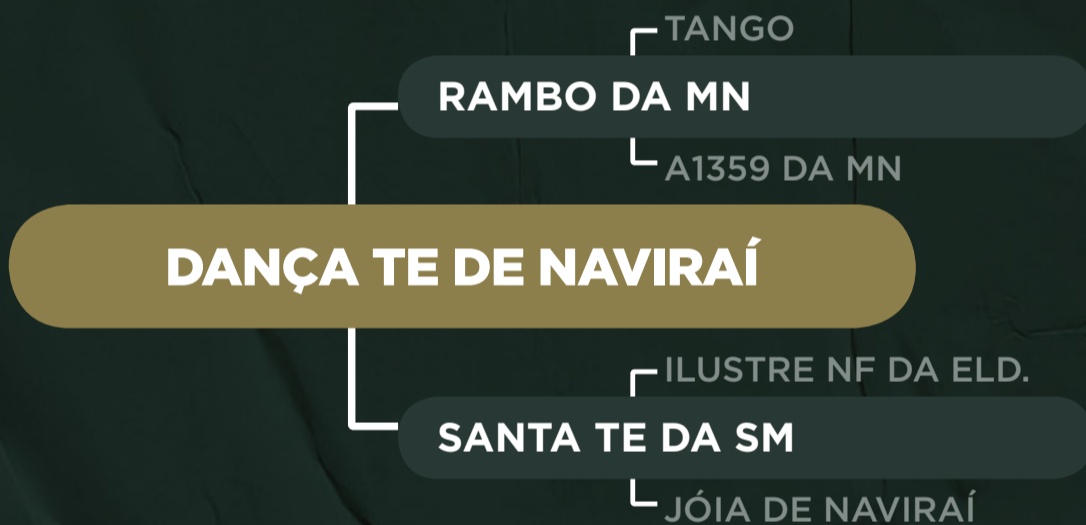

└ ITAPEVA

SOMENTE FIV.
MÉDIA DE 18 OÓCITOS VIÁVEIS POR COLETA.**CLIQUE NA IMAGEM****PARA VER O
VÍDEO DO LOTE**

Nelore Paraná

HORA FIV DA RECREIO

RG: ECI 1769 • NASC.: 29/06/2008 • FÊMEA

SOMENTE FIV.

CLIQUE NA IMAGEM