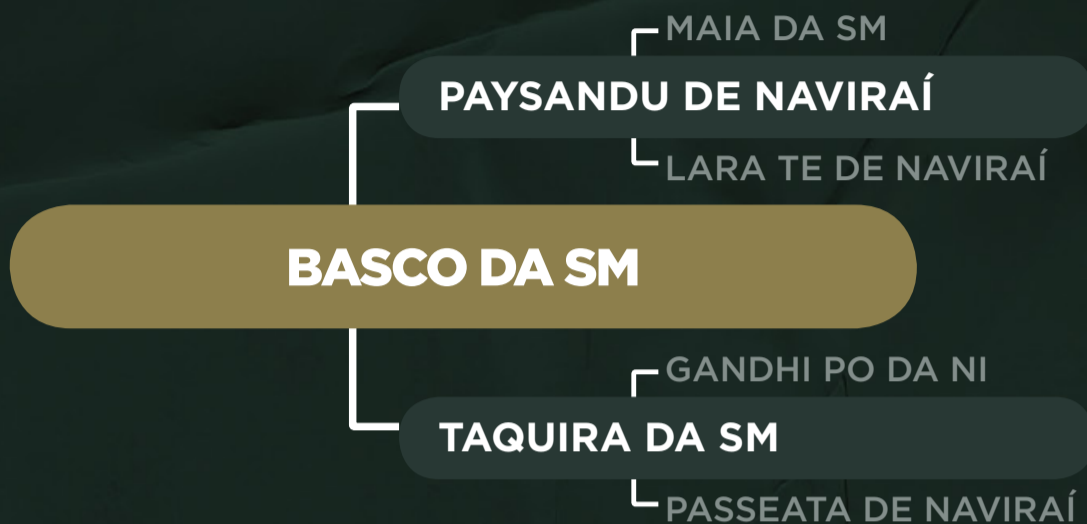

Nelore Paraná

FUGIDA FIV HVP

RG: HVP 1960 • NASC.: 11/09/2014 • FÊMEA