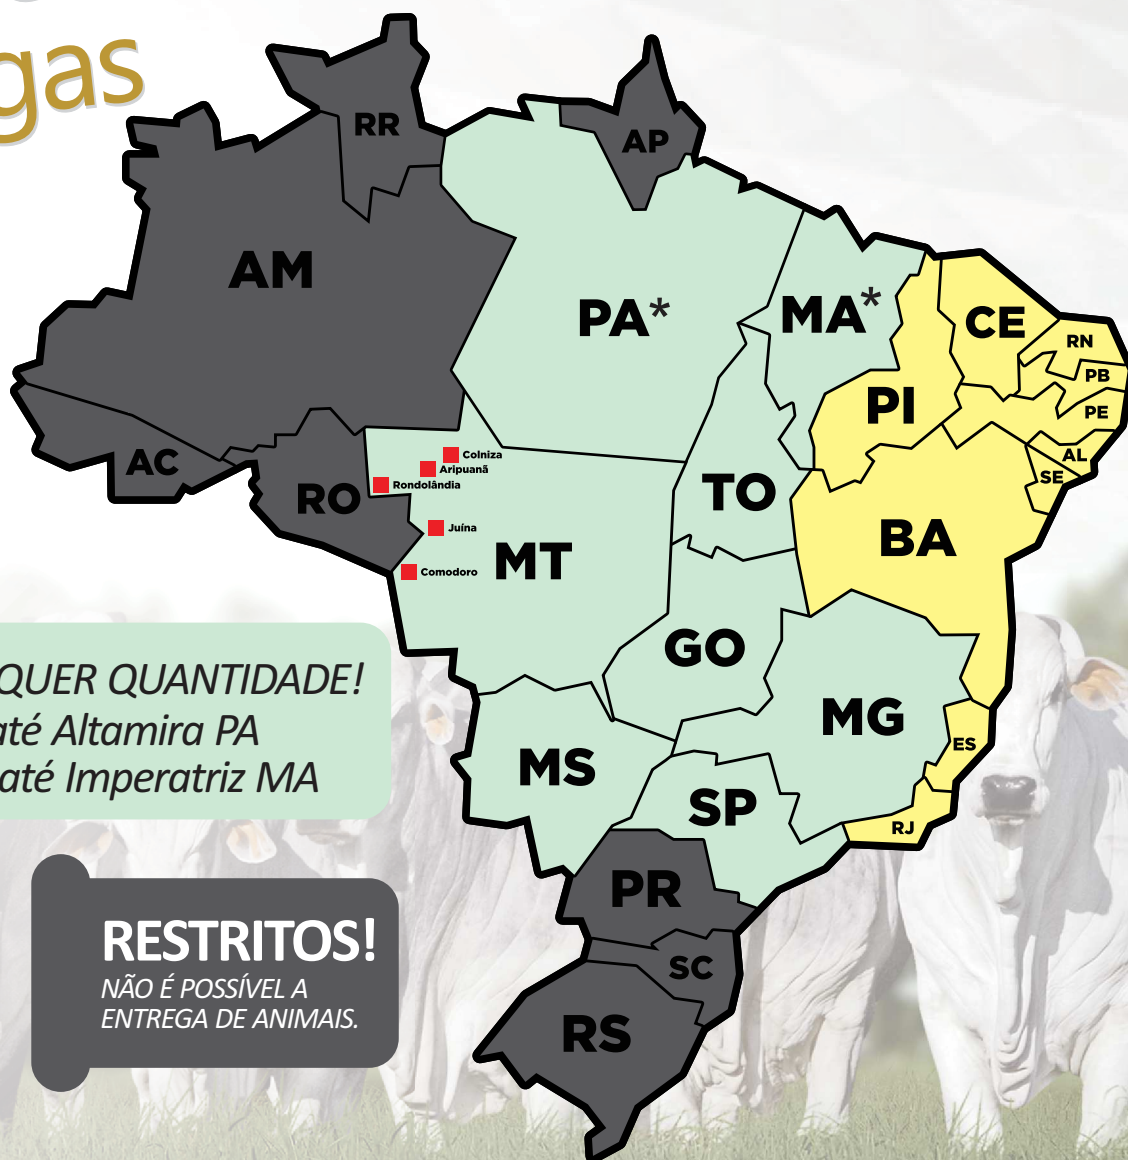

Comissão de compra: 8% sobre a batida do martelo.

A comissão poderá ser paga em até 3x no cartão.

**A MELHOR
DO BRASIL**

Banco Safra

UniEduK

unifaj unimax faagrofi

LEILÃO

brahman
SANTA BÁRBARA

70 MATRIZES BRAHMAN

30 REPRODUTORES
BRAHMAN

Condições de Entregas

GRÁTIS!! - QUALQUER QUANTIDADE!

OBS: Pará entrega até Altamira PA
Maranhão entrega até Imperatriz MA

GRÁTIS!!

NA COMPRA DE
2 LOTES OU MAIS!

RESTRITOS!