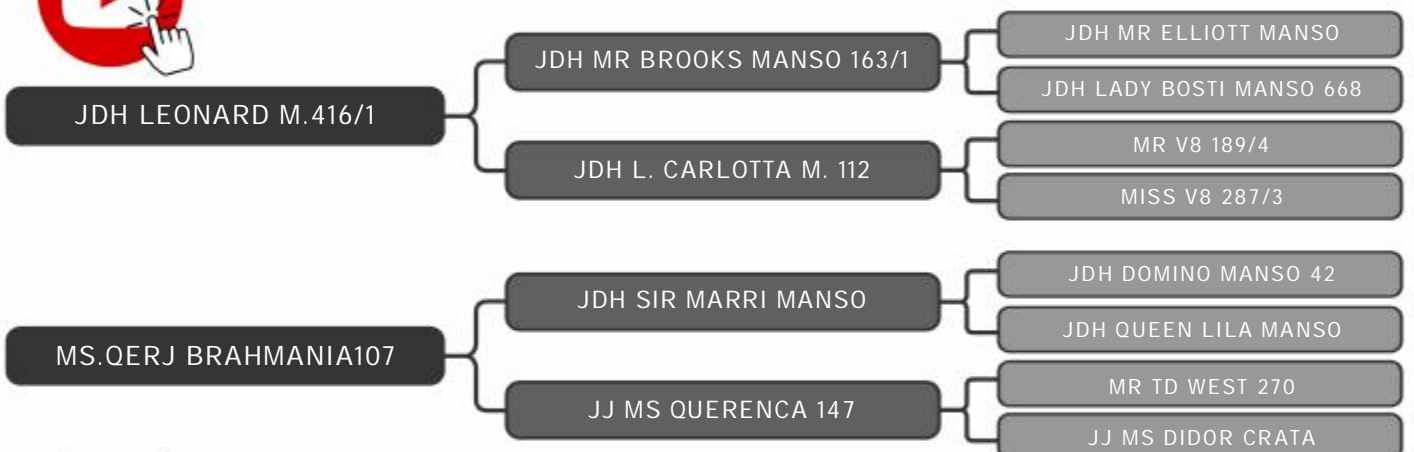

Brahman Santa Bárbara
MS XAGU IRA FZST306

LOTE
39

NASC.: 17/12/2016 IDADE: 59m REG.: FZST 306 SEXO: Fêmea

Prenha do ALTIVO BR.S.BARBARA
Previsão de parto: FEVEREIRO/2022

COMPRADOR: _____ R$: _____