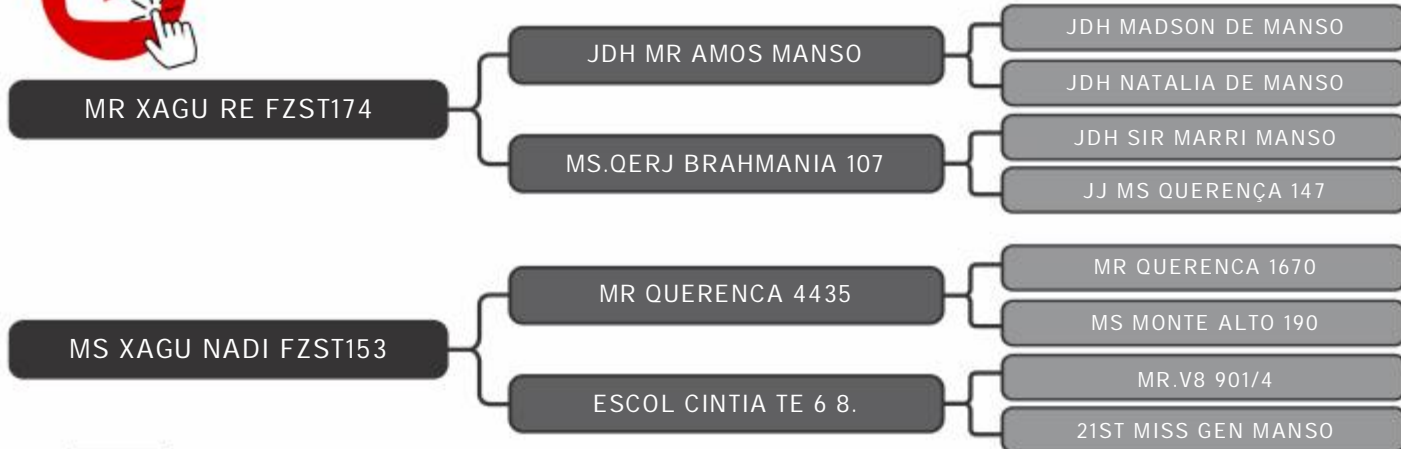

Brahman Santa Bárbara
GRAUNA BR.S.BARBARA

LOTE
33

NASC.: 16/09/2020 IDADE: 14m REG.: ARYB 1031 SEXO: Fêmea

Inseminada do MR TRANSMONTANA 1239 desde 06/11/2021

COMPRADOR: _____ R$: _____