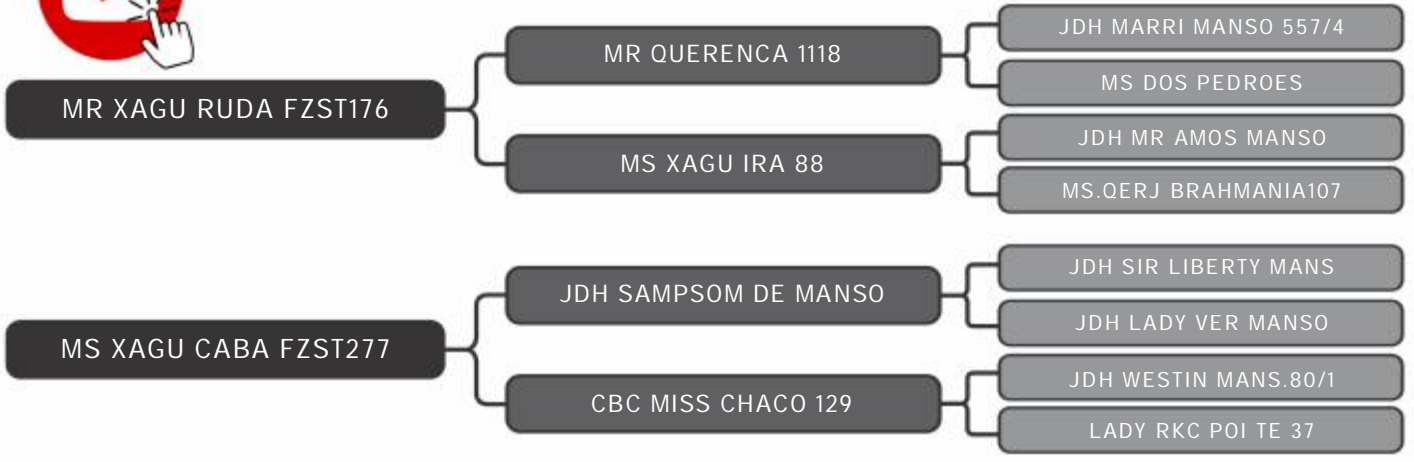

Brahman Santa Bárbara
MR XAGU ACAG

LOTE
23

NASC.: 08/08/2019 IDADE: 27m REG.: FZST 442 SEXO: Macho

600kg

35cm

COMPRADOR: _____ R$: _____