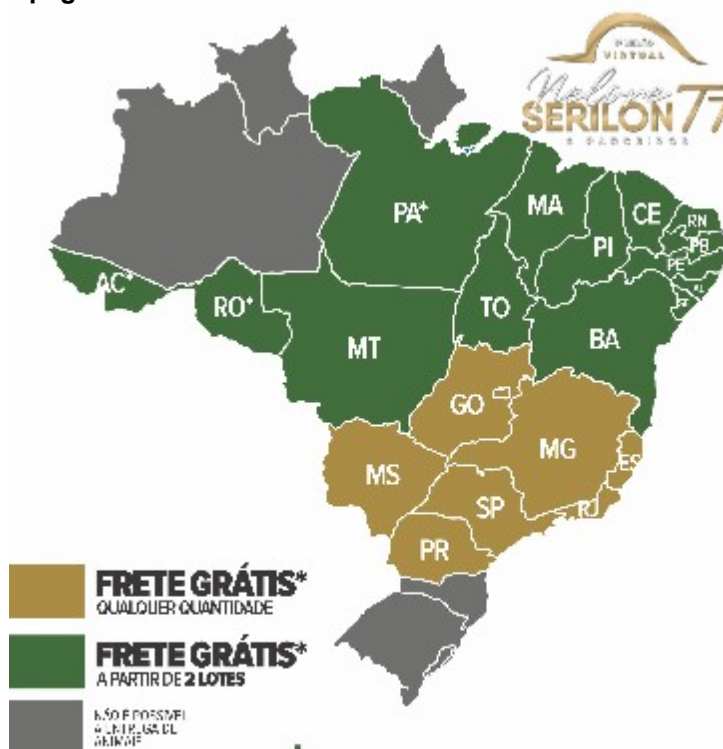

ORDEN DE ENTRADA

30/10/2021 - Londrina - PR

O.E.	LT	QTD.	IDADE	PESO	CATEGORIA	ANIMAIS / PRODUTO	VENDEDORES
112º	114	2	22m	420kg	GARROTE(S)	BONANZA SERILON - KEVEN SERILON	Nelore Morandi
113º	113	2	22m	435kg	GARROTE(S)	QUITOR FIV DA VEAU - TOLEDO FIV SERILON	Nelore Morandi
114º	98	1	22m	550kg	GARROTE(S)	311 DO ABRA	Nelore Serilon
115º	97	1	23m	570kg	GARROTE(S)	305 FIV DO ABRA	Nelore Serilon
116º	101	1	20m	714kg	GARROTE(S)	PALERMO DA CONTATTO	Nelore Contatto
117º	96	1	26m	650kg	GARROTE(S)	DINAMO FIV	Nelore Serilon
118º	95	1	50m	980kg	TOURO(S)	JHVM 16114 CAMPARINO	Nelore Serilon

Condição de pagamento:

Lance vezes 30, sendo:

05 parcelas duplas + 20 parcelas simples.

(2+2+2+2+2+20)

Machos: 40 Parcelas:

Sendo 5 parcela duplas + 30 parcelas simples.

(2+2+2+2+2+30)

Desconto À VISTA de 10%.

Comissão de compra: 8% sobre a batida do martelo.

A comissão poderá ser paga em até 3x no cartão.

Assessoria:

* PARÁ - ENTREGA ATÉ ALTAMIRA/PA
ACRE/AC E RONDÔNIA ENTREGA EM PORTO VELHO/RO

Patrocínio