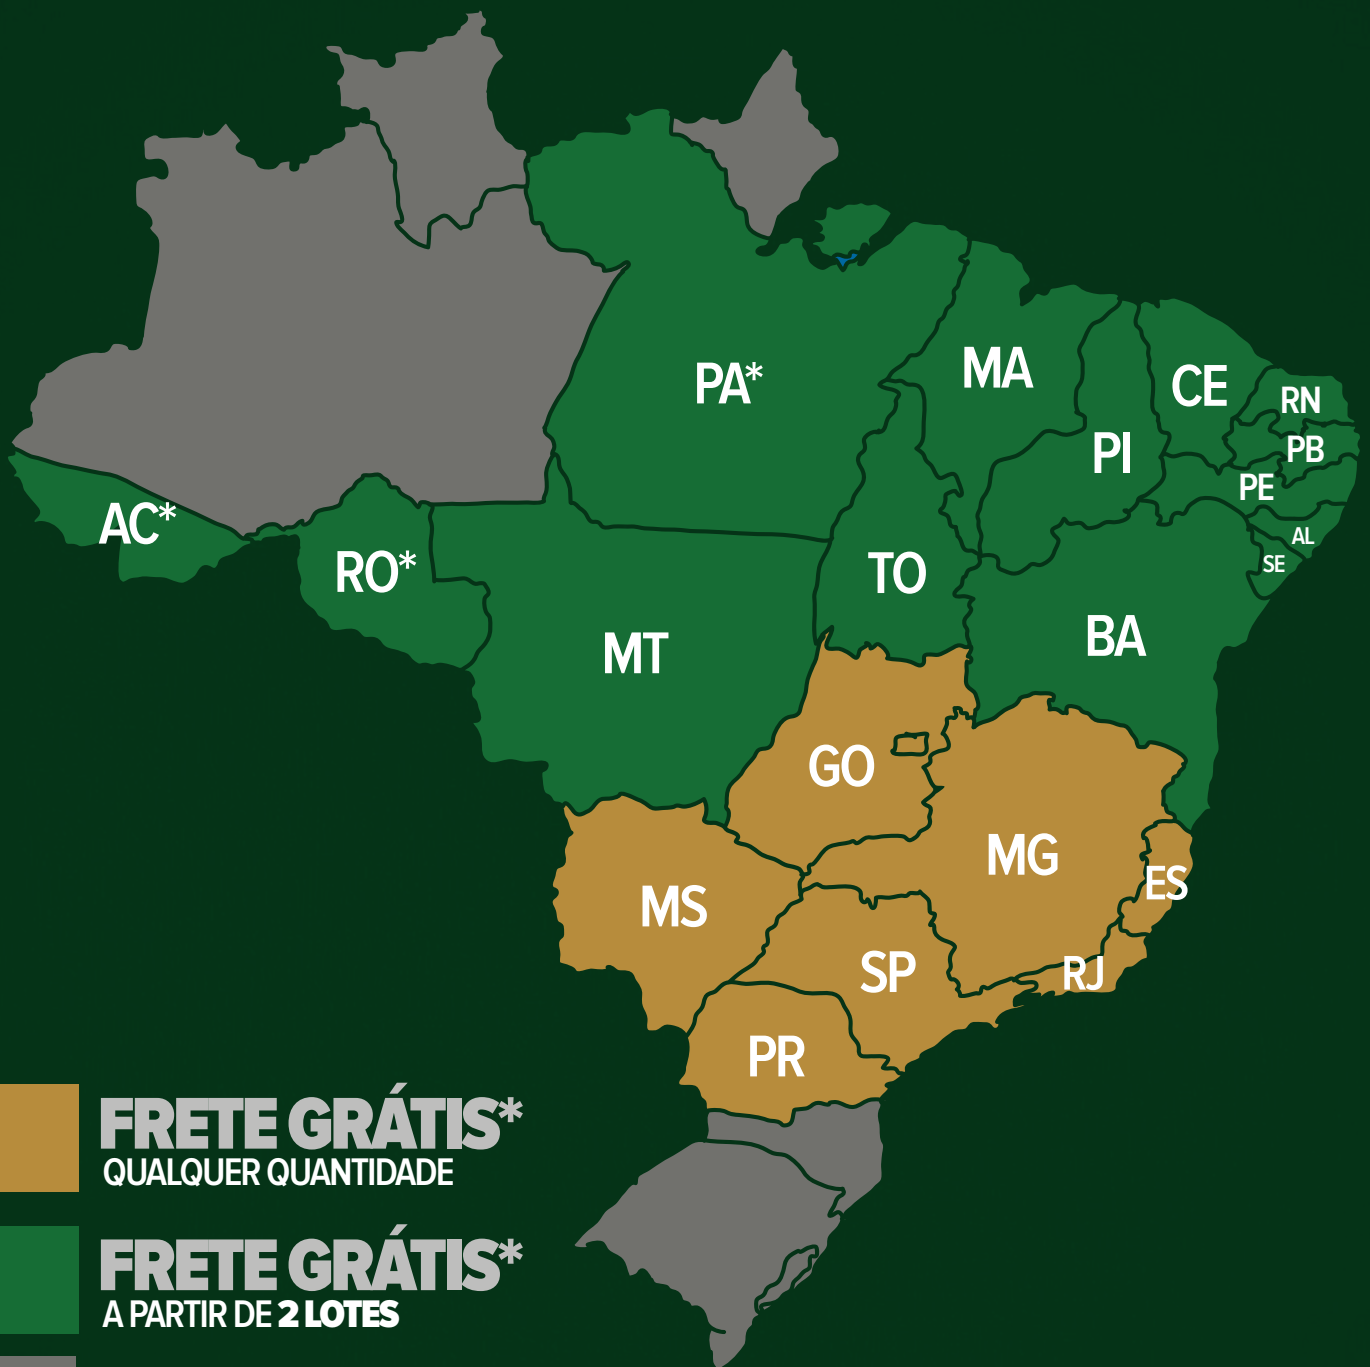

(67) 99909.3938

(43) 99914.9173

(17) 99788.3402

(17) 99108.6881

CONDIÇÃO DE FRETE

* DENTRO DA MALHA RODOVIÁRIA

FRETE GRÁTIS*
QUALQUER QUANTIDADE

FRETE GRÁTIS*
A PARTIR DE 2 LOTES

NÃO É POSSÍVEL
A ENTREGA DE
ANIMAIS

PARÁ - ENTREGA ATÉ ALTAMIRA/PA
ACRE/AC e RONDÔNIA ENTREGA EM PORTO VELHO/RO

5º LEILÃO
VIRTUAL

Nelore
SERILON 77
& PARCEIROS

ÍNDICE

ETAPA GENÉTICA

ANIMAIS (PROMOTOR)

LOTE 01 ao 08