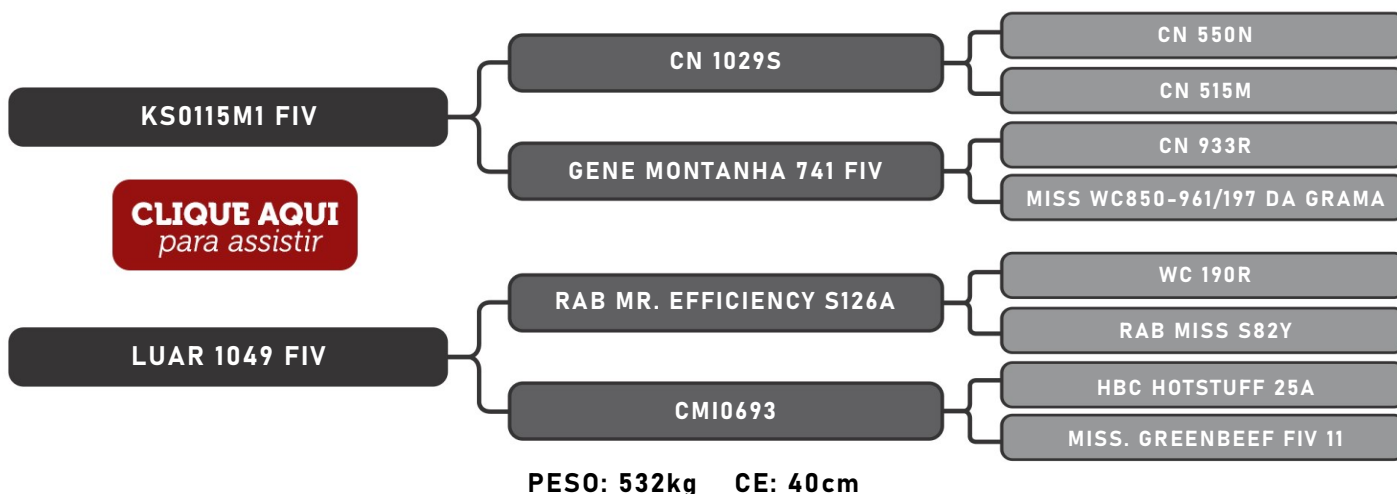

LOTE
05

RAÇA: Senepol PO SEXO: Macho
NASC.: 30/06/2019 IDADE: 28m REG.: KED0218

Vendedor(es): Senepol Kehdi
KED 0223

LOTE
06

RAÇA: Senepol PO SEXO: Macho
NASC.: 16/11/2019 IDADE: 23m REG.: KED0223

Vendedor(es): Senepol Kehdi
KED 0224