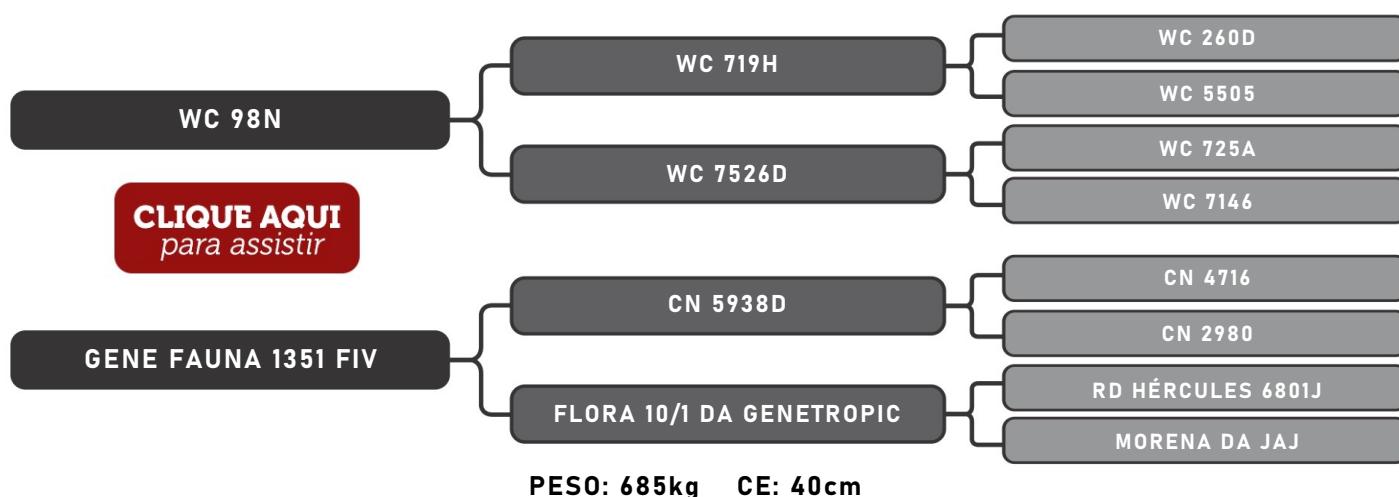

Vendedor(es): Senepol Kehdi
KED 511 FIV

LOTE
15

RAÇA: Senepol PO SEXO: Macho
NASC.: 12/08/2019 IDADE: 26m REG.: KED0511

Vendedor(es): Senepol Kehdi
KED 516 FIV

LOTE
16

RAÇA: Senepol PO SEXO: Macho
NASC.: 13/08/2019 IDADE: 26m REG.: KED0516

Vendedor(es): Senepol Kehdi
KED 518 FIV

LOTE
17

RAÇA: Senepol PO SEXO: Macho
NASC.: 14/08/2019 IDADE: 26m REG.: KED0518

Vendedor(es): Senepol Kehdi
KED 519 FIV

LOTE
18

RAÇA: Senepol PO SEXO: Macho
NASC.: 14/08/2019 IDADE: 26m REG.: KED0519