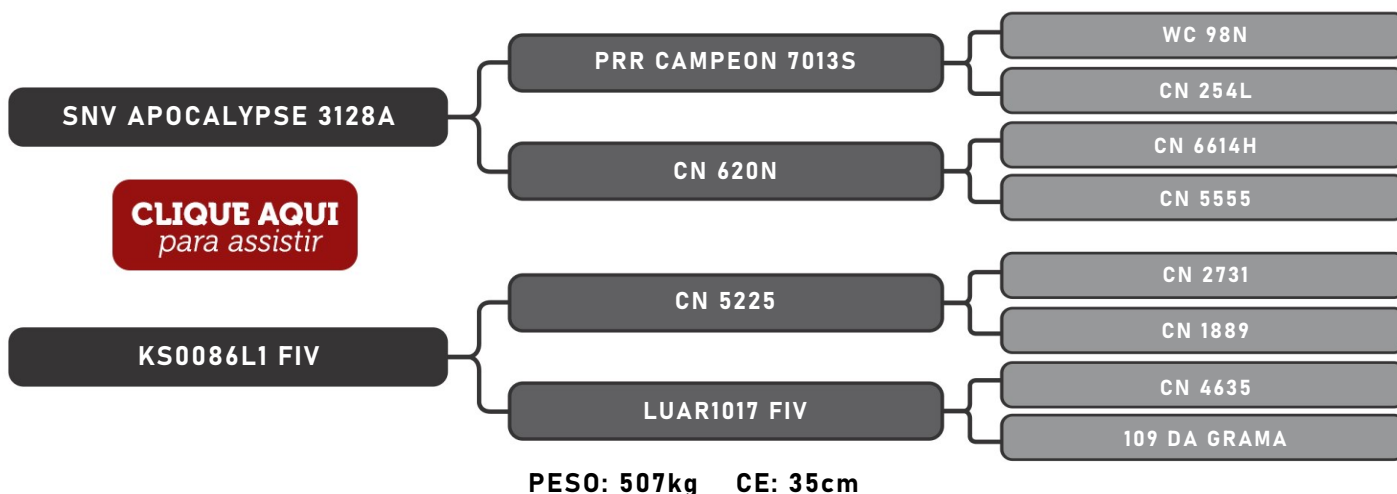

Vendedor(es): Senepol Kehdi
KED 528 FIV

LOTE
21

RAÇA: Senepol PO SEXO: Macho
NASC.: 12/08/2019 IDADE: 26m REG.: KED0528

Vendedor(es): Senepol Kehdi
KED 561 FIV

LOTE
22

RAÇA: Senepol PO SEXO: Macho
NASC.: 20/09/2019 IDADE: 25m REG.: KED0561