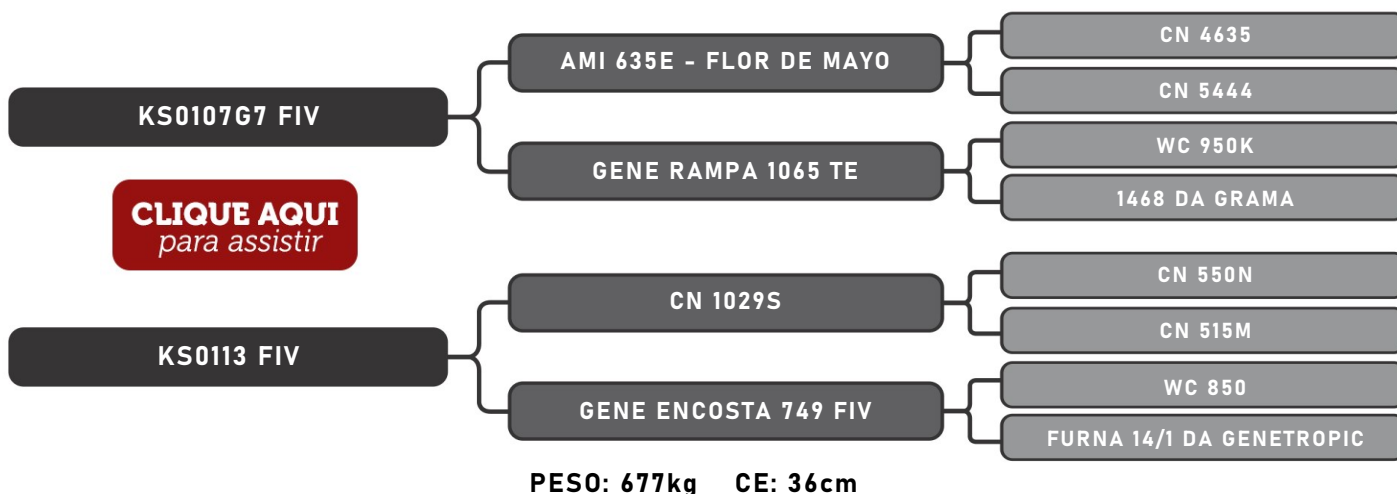

LOTE
03

RAÇA: Senepol PO SEXO: Macho
NASC.: 23/06/2019 IDADE: 28m REG.: KED0215

Vendedor(es): Senepol Kehdi
KED 217

LOTE
04

RAÇA: Senepol PO SEXO: Macho
NASC.: 27/06/2019 IDADE: 28m REG.: KED0217

Vendedor(es): Senepol Kehdi
KED 218

LOTE
05

RAÇA: Senepol PO SEXO: Macho
NASC.: 30/06/2019 IDADE: 28m REG.: KED0218

Vendedor(es): Senepol Kehdi
KED 0223

LOTE
06

RAÇA: Senepol PO SEXO: Macho
NASC.: 16/11/2019 IDADE: 23m REG.: KED0223

Vendedor(es): Senepol Kehdi
KED 0224