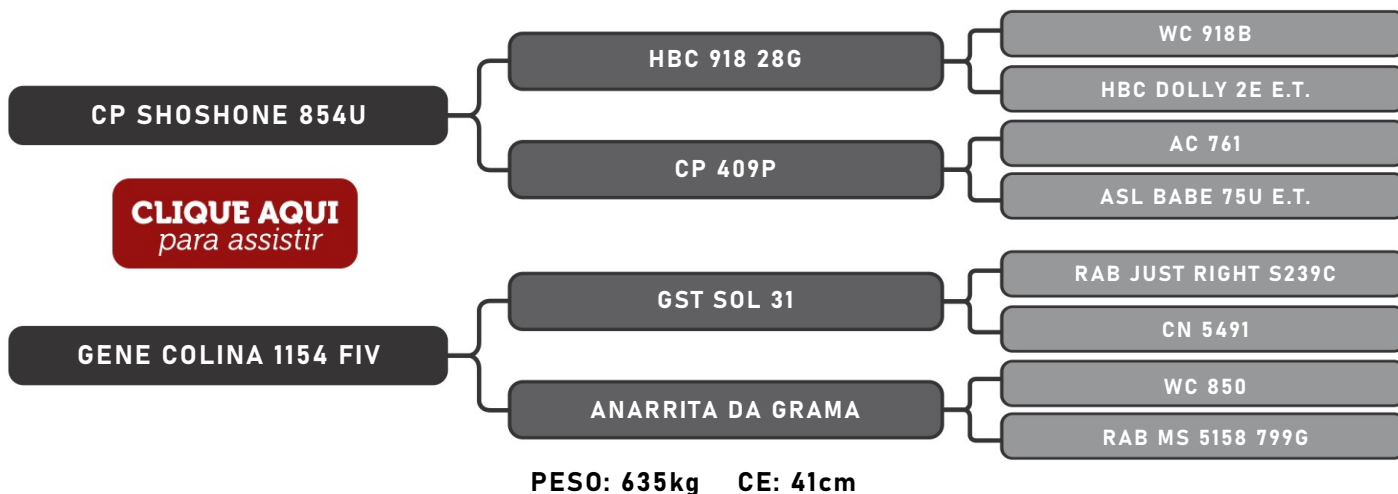

Vendedor(es): Senepol Kehdi
KED 506 FIV

LOTE
13

RAÇA: Senepol PO SEXO: Macho
NASC.: 06/08/2019 IDADE: 26m REG.: KED0506