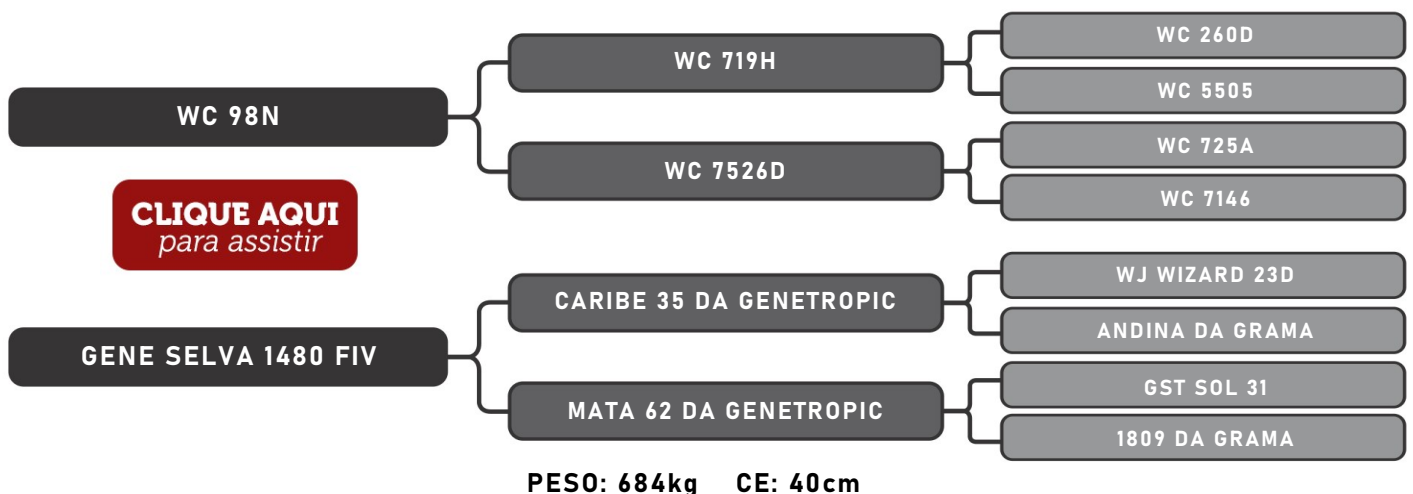

Vendedor(es): Senepol Kehdi
KED 522 FIV

LOTE
19

RAÇA: Senepol PO SEXO: Macho
NASC.: 16/08/2019 IDADE: 26m REG.: KED0522

Vendedor(es): Senepol Kehdi
KED 523 FIV

LOTE
20

RAÇA: Senepol PO SEXO: Macho
NASC.: 16/08/2019 IDADE: 26m REG.: KED0523