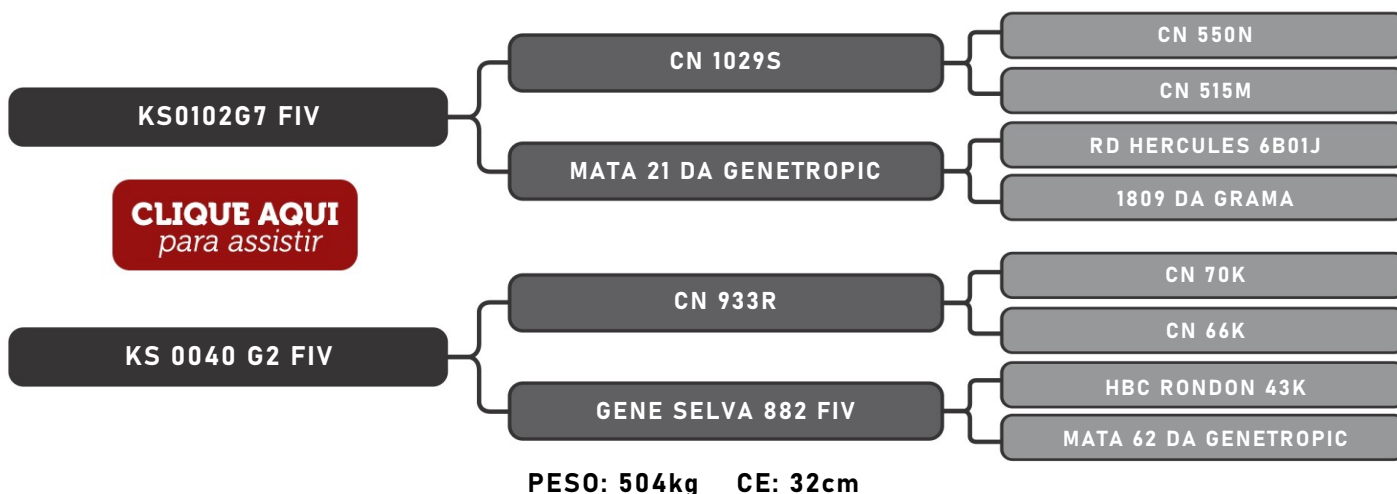

LOTE
07

RAÇA: Senepol PO SEXO: Macho
NASC.: 25/11/2019 IDADE: 23m REG.: KED0224

Vendedor(es): Senepol Kehdi
KED 0227

LOTE
08

RAÇA: Senepol PO SEXO: Macho
NASC.: 29/11/2019 IDADE: 23m REG.: KED0227

Vendedor(es): Senepol Kehdi
KED 0229