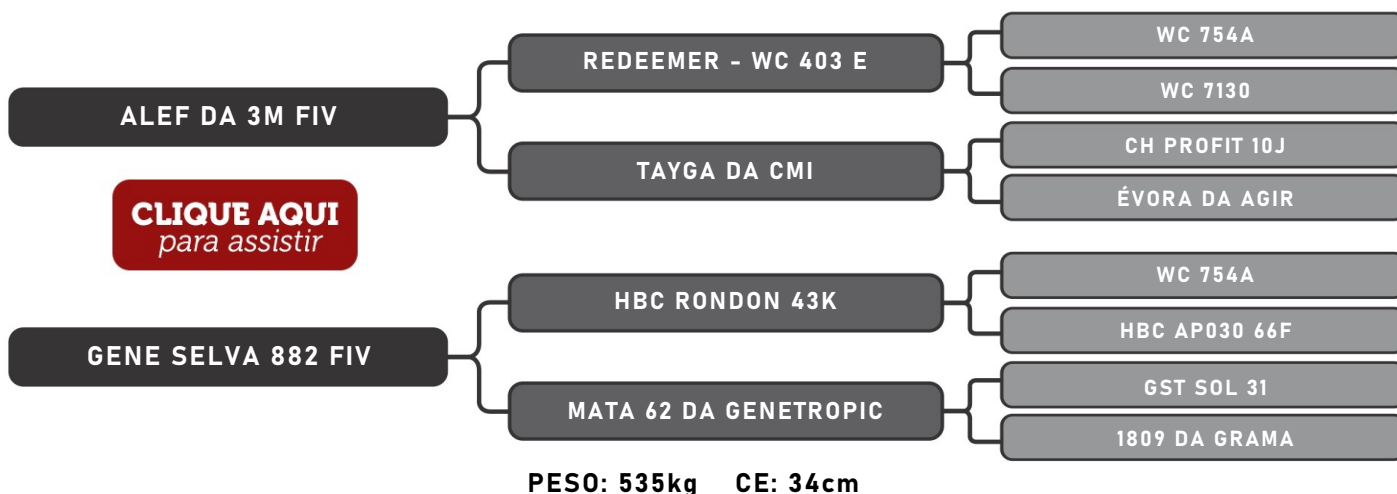

Vendedor(es): Senepol Kehdi
KED 562 FIV

LOTE
23

RAÇA: Senepol PO SEXO: Macho
NASC.: 22/09/2019 IDADE: 25m REG.: KED0562

Vendedor(es): Senepol Kehdi
KED 564 FIV

LOTE
24

RAÇA: Senepol PO SEXO: Macho
NASC.: 23/09/2019 IDADE: 25m REG.: KED0564