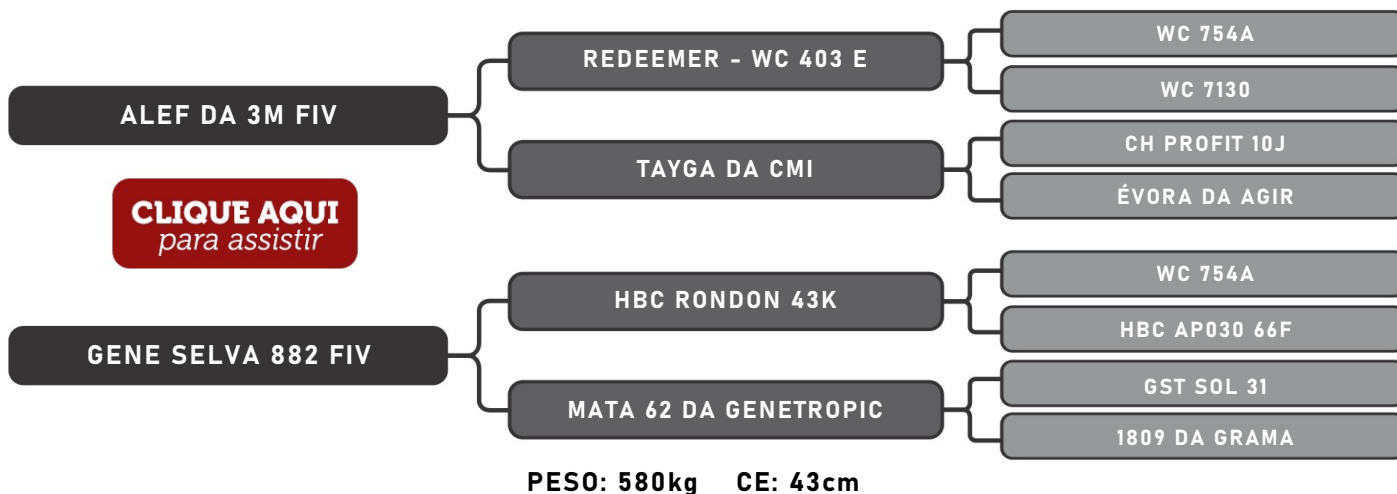

Vendedor(es): Senepol Kehdi
KED 562 FIV

LOTE
23

RAÇA: Senepol PO SEXO: Macho
NASC.: 22/09/2019 IDADE: 25m REG.: KED0562