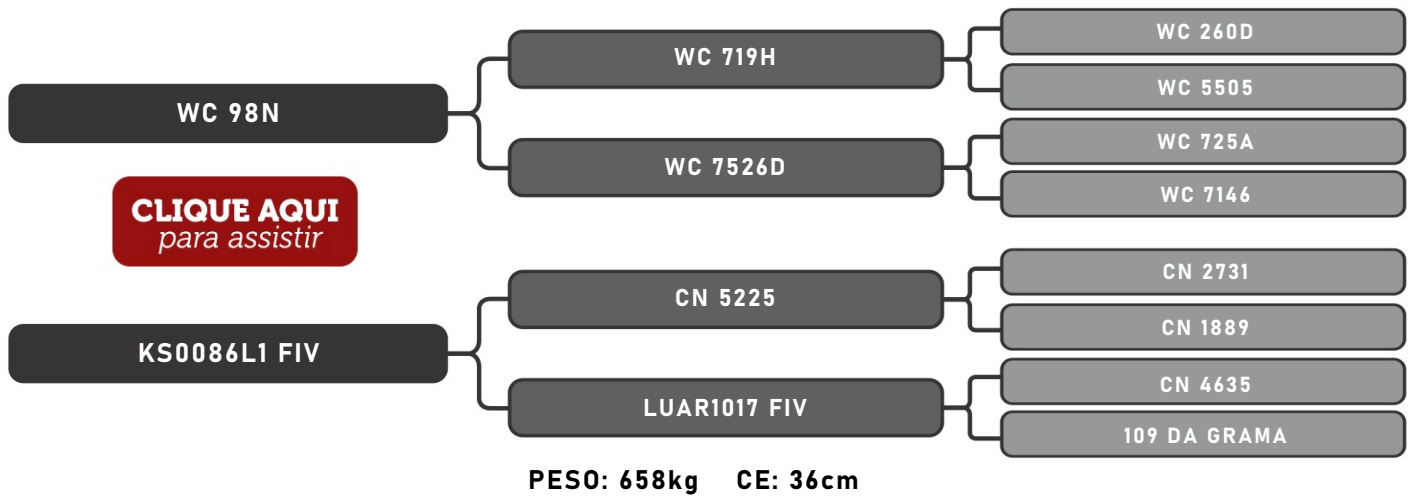

Vendedor(es): Senepol Kehdi
KED 522 FIV

LOTE
19

RAÇA: Senepol PO SEXO: Macho
NASC.: 16/08/2019 IDADE: 26m REG.: KED0522