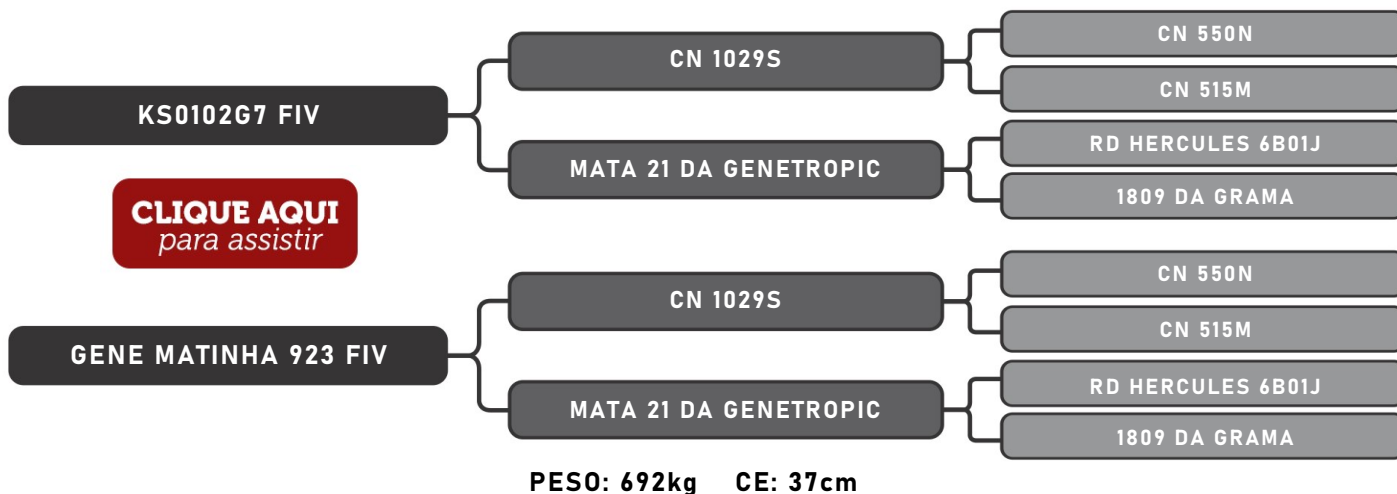

Vendedor(es): Senepol Kehdi
KED 218

LOTE
05

RAÇA: Senepol PO SEXO: Macho
NASC.: 30/06/2019 IDADE: 28m REG.: KED0218