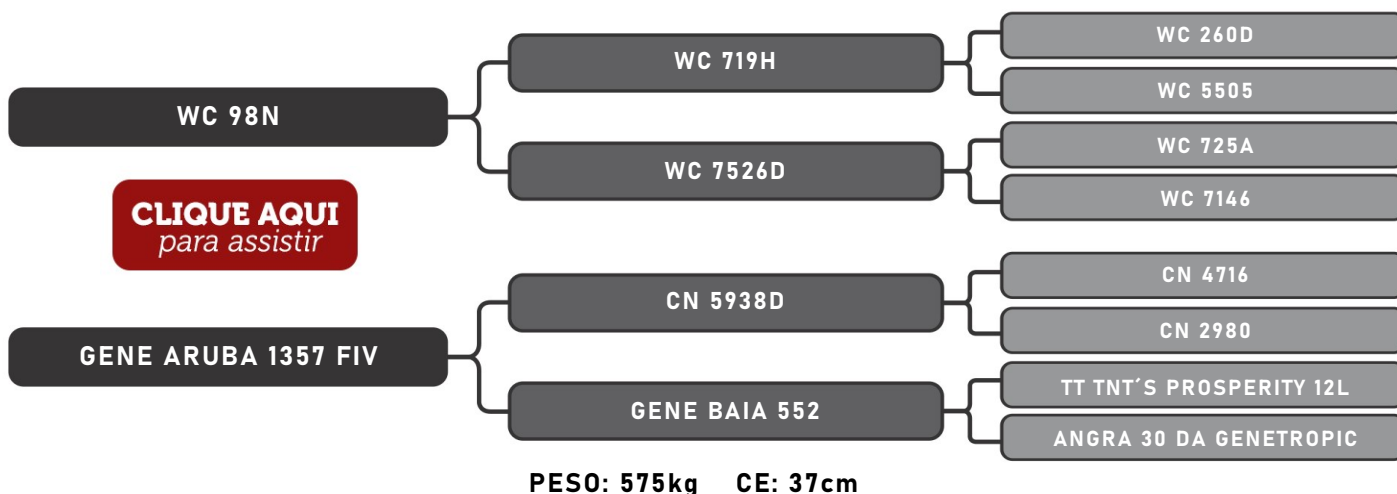

CLIQUE AQUI
para assistir

Vendedor(es): Senepol Kehdi
KED 504 FIV

LOTE
11

RAÇA: Senepol PO SEXO: Macho
NASC.: 15/08/2019 IDADE: 26m REG.: KED0504

Vendedor(es): Senepol Kehdi
KED 505 FIV

LOTE
12

RAÇA: Senepol PO SEXO: Macho
NASC.: 04/08/2019 IDADE: 26m REG.: KED0505

Vendedor(es): Senepol Kehdi
KED 506 FIV

LOTE
13

RAÇA: Senepol PO SEXO: Macho
NASC.: 06/08/2019 IDADE: 26m REG.: KED0506

Vendedor(es): Senepol Kehdi
KED 508 FIV

LOTE
14

RAÇA: Senepol PO SEXO: Macho
NASC.: 09/08/2019 IDADE: 26m REG.: KED0508