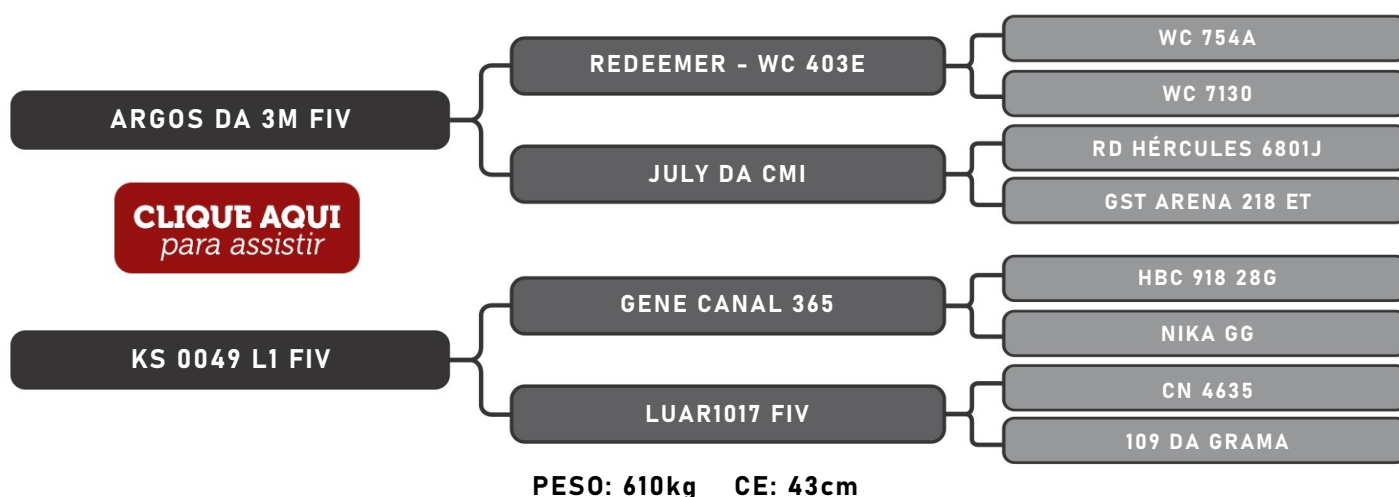

HBC 918 28G

NIKA GG

CN 4635

109 DA GRAMA

PESO: 587kg CE: 40cm

Vendedor(es): Senepol Kehdi
KED 598 FIV

LOTE
37

RAÇA: Senepol PO SEXO: Macho
NASC.: 24/09/2019 IDADE: 25m REG.: KED0598

Vendedor(es): Senepol Kehdi
KED 599 FIV

LOTE
38

RAÇA: Senepol PO SEXO: Macho
NASC.: 25/09/2019 IDADE: 25m REG.: KED0599

Vendedor(es): Senepol Kehdi
KED 600 FIV

LOTE
39

RAÇA: Senepol PO SEXO: Macho
NASC.: 26/09/2019 IDADE: 25m REG.: KED0600