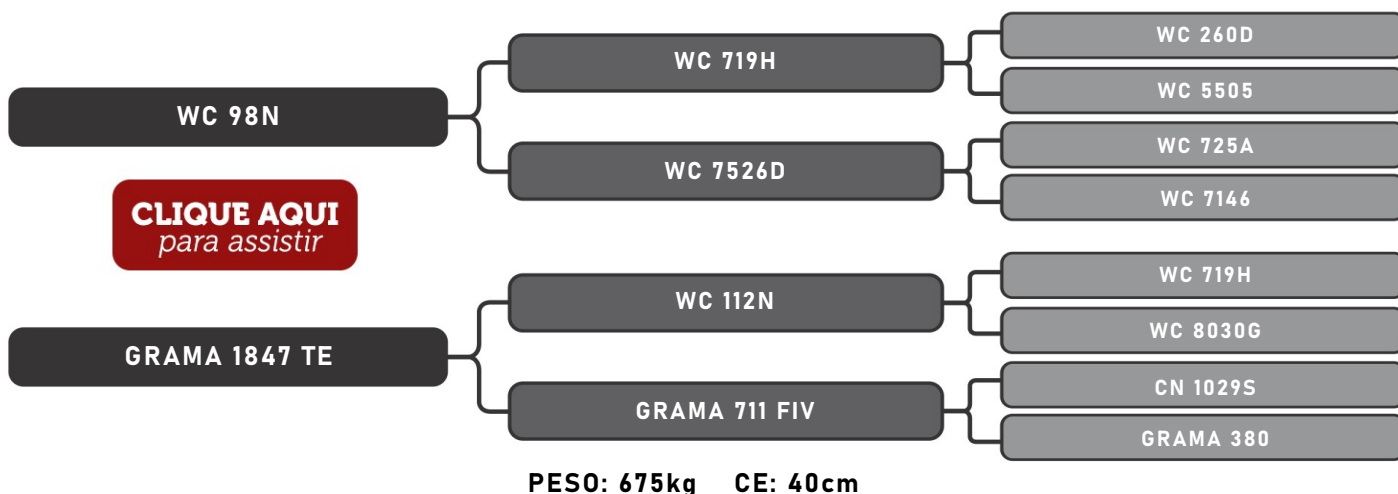

CLIQUE AQUI
para assistir

Vendedor(es): Senepol Kehdi
KED 504 FIV

LOTE
11

RAÇA: Senepol PO SEXO: Macho
NASC.: 15/08/2019 IDADE: 26m REG.: KED0504

Vendedor(es): Senepol Kehdi
KED 505 FIV

LOTE
12

RAÇA: Senepol PO SEXO: Macho
NASC.: 04/08/2019 IDADE: 26m REG.: KED0505

Vendedor(es): Senepol Kehdi
KED 506 FIV

LOTE
13

RAÇA: Senepol PO SEXO: Macho
NASC.: 06/08/2019 IDADE: 26m REG.: KED0506

Vendedor(es): Senepol Kehdi
KED 508 FIV

LOTE
14

RAÇA: Senepol PO SEXO: Macho
NASC.: 09/08/2019 IDADE: 26m REG.: KED0508

Vendedor(es): Senepol Kehdi
KED 511 FIV

LOTE
15

RAÇA: Senepol PO SEXO: Macho
NASC.: 12/08/2019 IDADE: 26m REG.: KED0511

Vendedor(es): Senepol Kehdi
KED 516 FIV

LOTE
16

RAÇA: Senepol PO SEXO: Macho
NASC.: 13/08/2019 IDADE: 26m REG.: KED0516