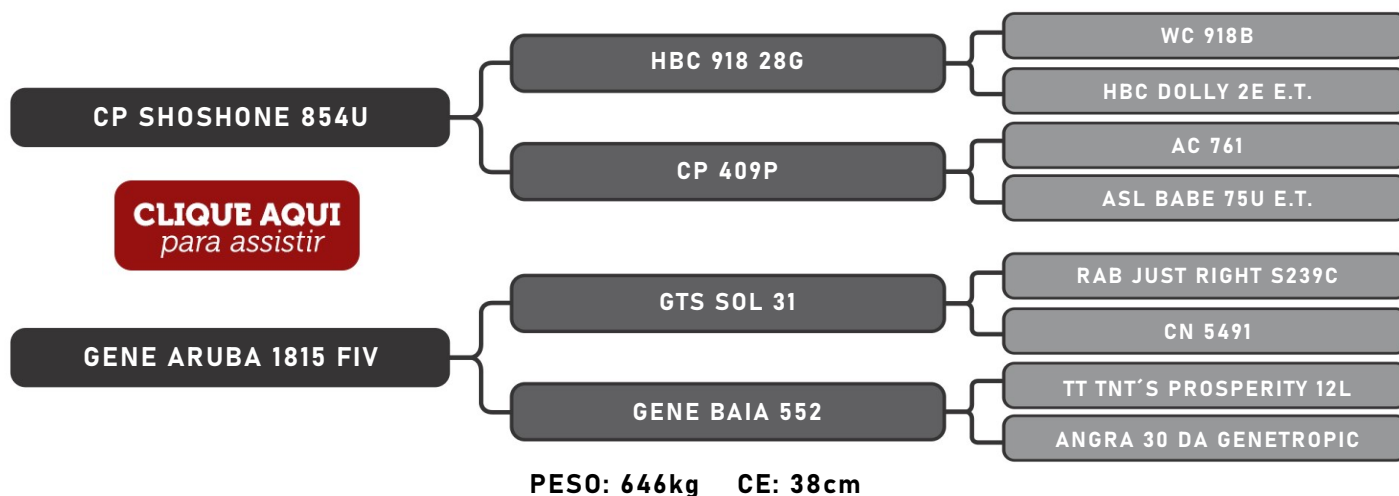

Vendedor(es): Senepol Kehdi
KED 506 FIV

LOTE
13

RAÇA: Senepol PO SEXO: Macho
NASC.: 06/08/2019 IDADE: 26m REG.: KED0506

Vendedor(es): Senepol Kehdi
KED 508 FIV

LOTE
14

RAÇA: Senepol PO SEXO: Macho
NASC.: 09/08/2019 IDADE: 26m REG.: KED0508

Vendedor(es): Senepol Kehdi
KED 511 FIV

LOTE
15

RAÇA: Senepol PO SEXO: Macho
NASC.: 12/08/2019 IDADE: 26m REG.: KED0511

Vendedor(es): Senepol Kehdi
KED 516 FIV

LOTE
16

RAÇA: Senepol PO SEXO: Macho
NASC.: 13/08/2019 IDADE: 26m REG.: KED0516