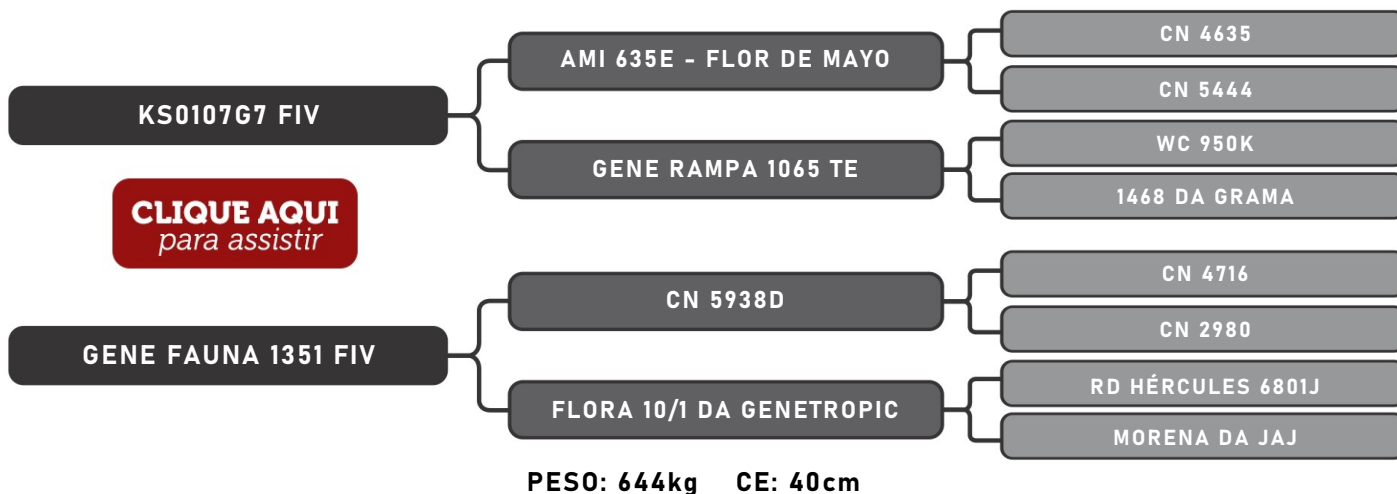

Patrocínios

Vendedor(es): Senepol Kehdi
KED 211

LOTE
01

RAÇA: Senepol PO SEXO: Macho
NASC.: 04/02/2019 IDADE: 32m REG.: KED0211

GENE CANAL 365

CLIQUE AQUI
para assistir

GENE AMAZONA 2448 FIV

HBC 918 28G

CN 2438

CN 5938D

FLORA 10/1 DA GENETROPIC

PESO: 612kg CE: 38cm

Vendedor(es): Senepol Kehdi
KED 212

LOTE
02

RAÇA: Senepol PO SEXO: Macho
NASC.: 14/02/2019 IDADE: 32m REG.: KED0212

GENE PELAGO 1979 FIV

TT TNT'S PROSPERITY 12L

GENE VENTANIA 311

CN 2192

CN 2438

CN 5938D

FLORA 10/1 DA GENETROPIC

PESO: 747kg CE: 42cm

Vendedor(es): Senepol Kehdi
KED 215

LOTE
03

RAÇA: Senepol PO SEXO: Macho
NASC.: 23/06/2019 IDADE: 28m REG.: KED0215

Vendedor(es): Senepol Kehdi
KED 217

LOTE
04

RAÇA: Senepol PO SEXO: Macho
NASC.: 27/06/2019 IDADE: 28m REG.: KED0217

Vendedor(es): Senepol Kehdi
KED 218