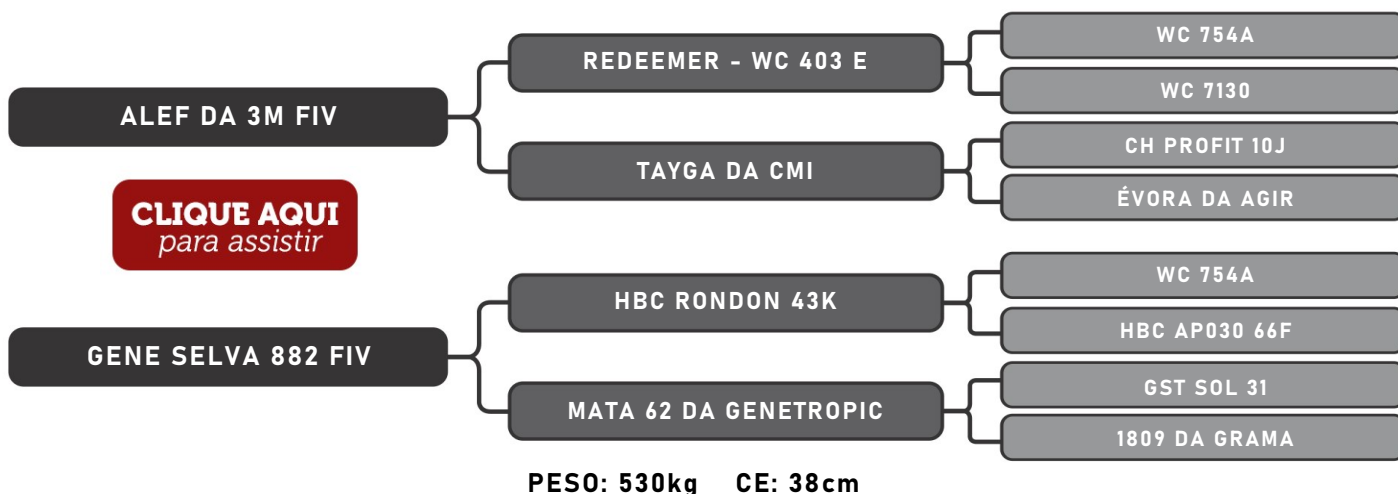

Vendedor(es): Senepol Kehdi
KED 573 FIV

LOTE
29

RAÇA: Senepol PO SEXO: Macho
NASC.: 26/09/2019 IDADE: 25m REG.: KED0573

Vendedor(es): Senepol Kehdi
KED 574 FIV

LOTE
30

RAÇA: Senepol PO SEXO: Macho
NASC.: 27/09/2019 IDADE: 25m REG.: KED0574