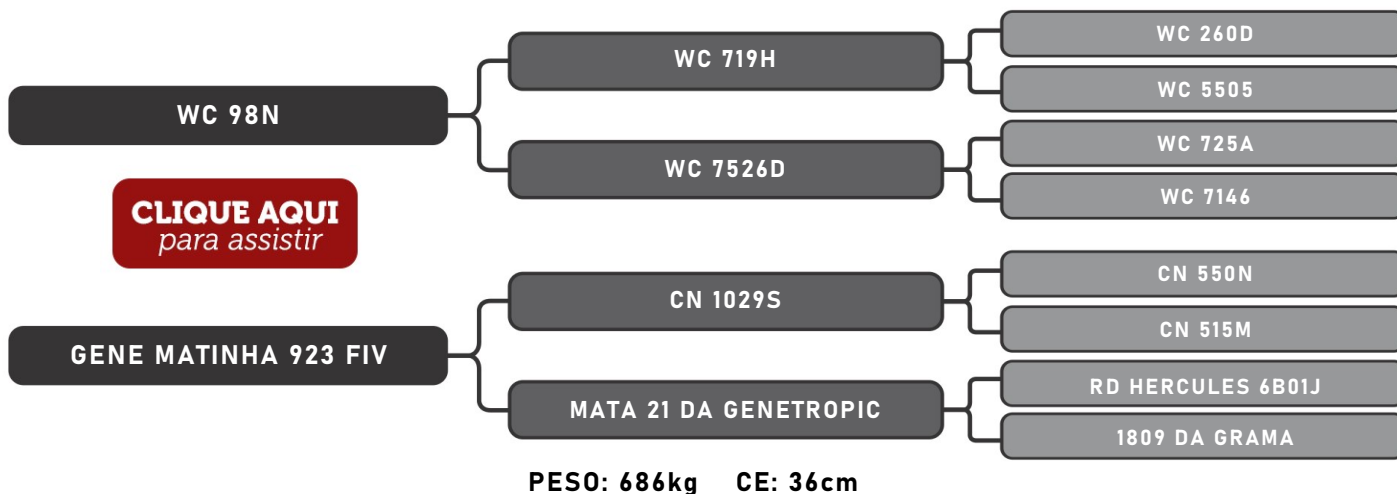

Vendedor(es): Senepol Kehdi
KED 528 FIV

LOTE
21

RAÇA: Senepol PO SEXO: Macho
NASC.: 12/08/2019 IDADE: 26m REG.: KED0528