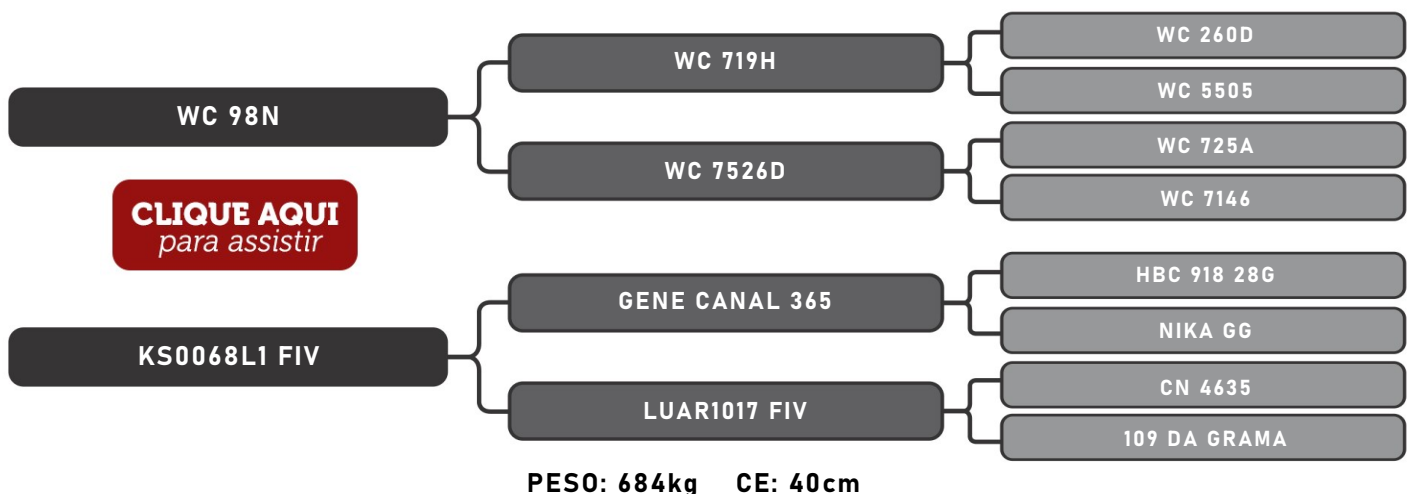

Vendedor(es): Senepol Kehdi
KED 518 FIV

LOTE
17

RAÇA: Senepol PO SEXO: Macho
NASC.: 14/08/2019 IDADE: 26m REG.: KED0518

Vendedor(es): Senepol Kehdi
KED 519 FIV

LOTE
18

RAÇA: Senepol PO SEXO: Macho
NASC.: 14/08/2019 IDADE: 26m REG.: KED0519