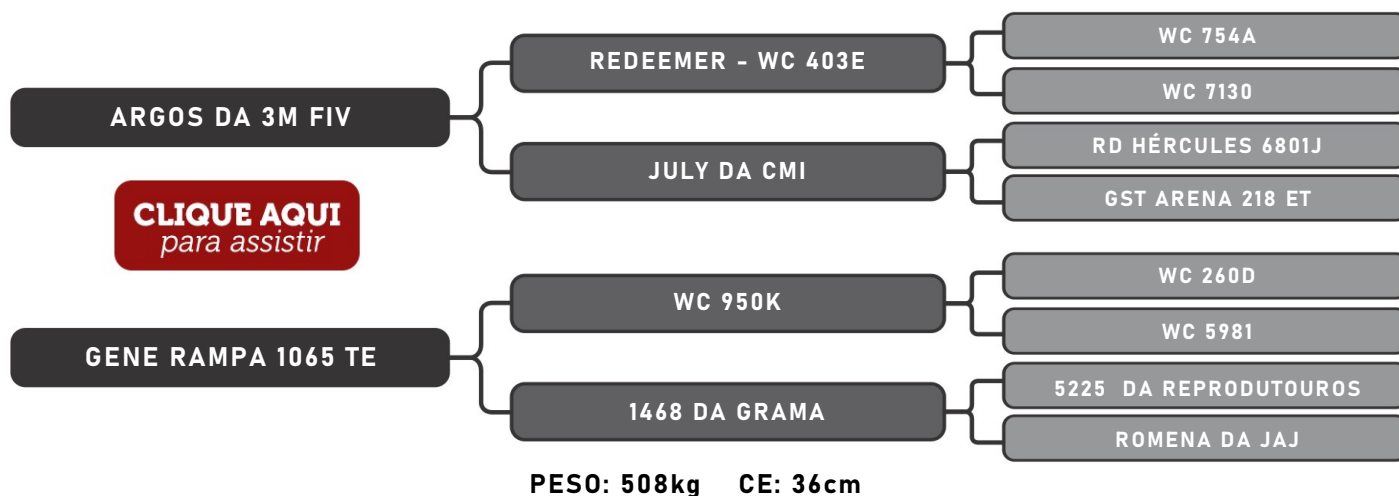

HBC 918 28G

NIKA GG

CN 4635

109 DA GRAMA

PESO: 587kg CE: 40cm

Vendedor(es): Senepol Kehdi
KED 598 FIV

LOTE
37

RAÇA: Senepol PO SEXO: Macho
NASC.: 24/09/2019 IDADE: 25m REG.: KED0598