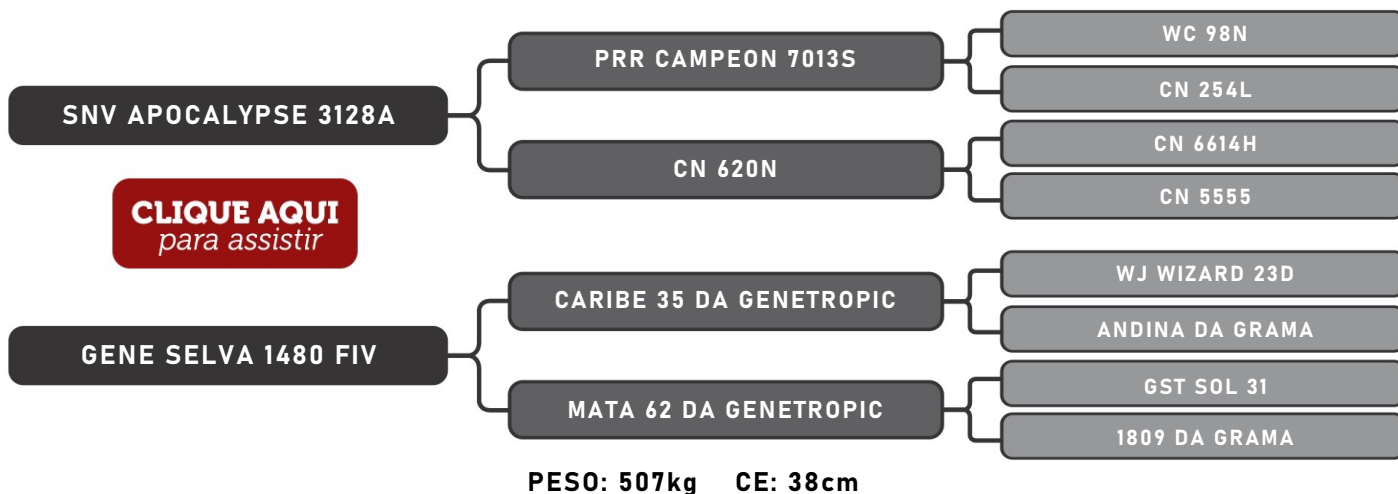

Vendedor(es): Senepol Kehdi
KED 573 FIV

LOTE
29

RAÇA: Senepol PO SEXO: Macho
NASC.: 26/09/2019 IDADE: 25m REG.: KED0573