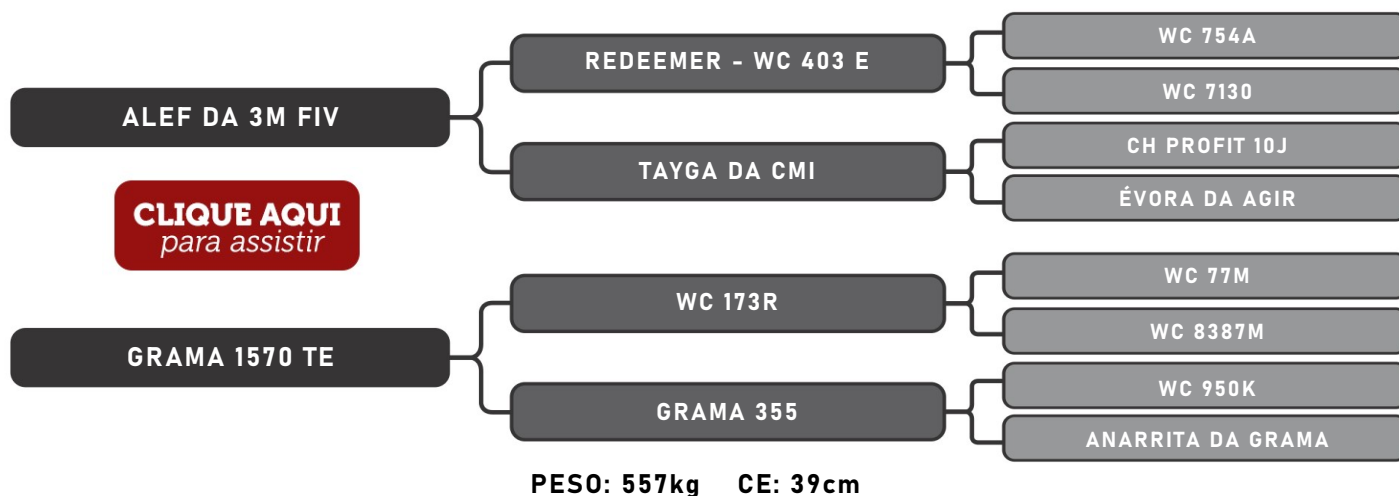

CN 5555

WJ WIZARD 23D

ANDINA DA GRAMA

GST SOL 31

1809 DA GRAMA

PESO: 490kg CE: 36cm

Vendedor(es): Senepol Kehdi
KED 577 FIV

LOTE
33

RAÇA: Senepol PO SEXO: Macho
NASC.: 28/09/2019 IDADE: 25m REG.: KED0577

Vendedor(es): Senepol Kehdi
KED 578 FIV

LOTE
34

RAÇA: Senepol PO SEXO: Macho
NASC.: 28/09/2019 IDADE: 25m REG.: KED0578

Vendedor(es): Senepol Kehdi
KED 580 FIV