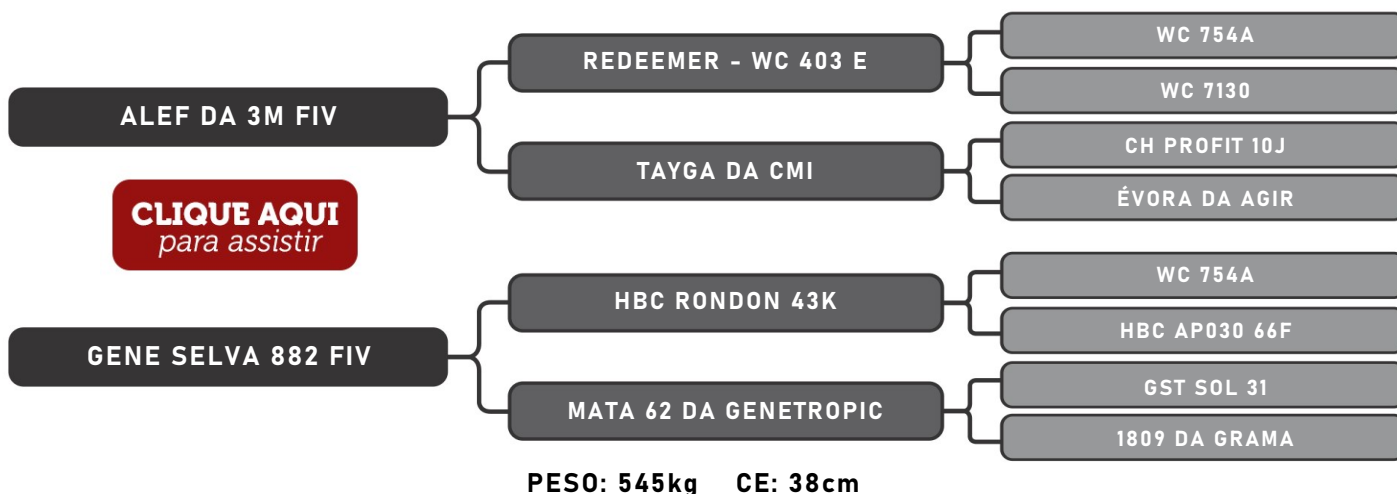

Vendedor(es): Senepol Kehdi
KED 565 FIV

LOTE
25

RAÇA: Senepol PO SEXO: Macho
NASC.: 24/09/2019 IDADE: 25m REG.: KED0565

Vendedor(es): Senepol Kehdi
KED 568 FIV

LOTE
26

RAÇA: Senepol PO SEXO: Macho
NASC.: 25/09/2019 IDADE: 25m REG.: KED0568