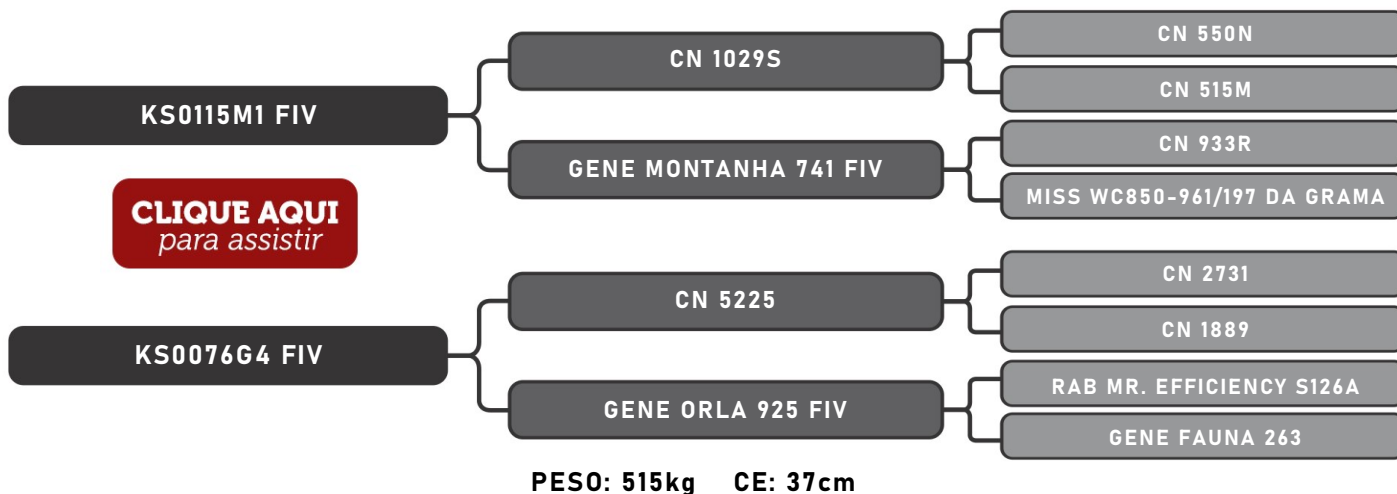

Vendedor(es): Senepol Kehdi
KED 0224

LOTE
07

RAÇA: Senepol PO SEXO: Macho
NASC.: 25/11/2019 IDADE: 23m REG.: KED0224