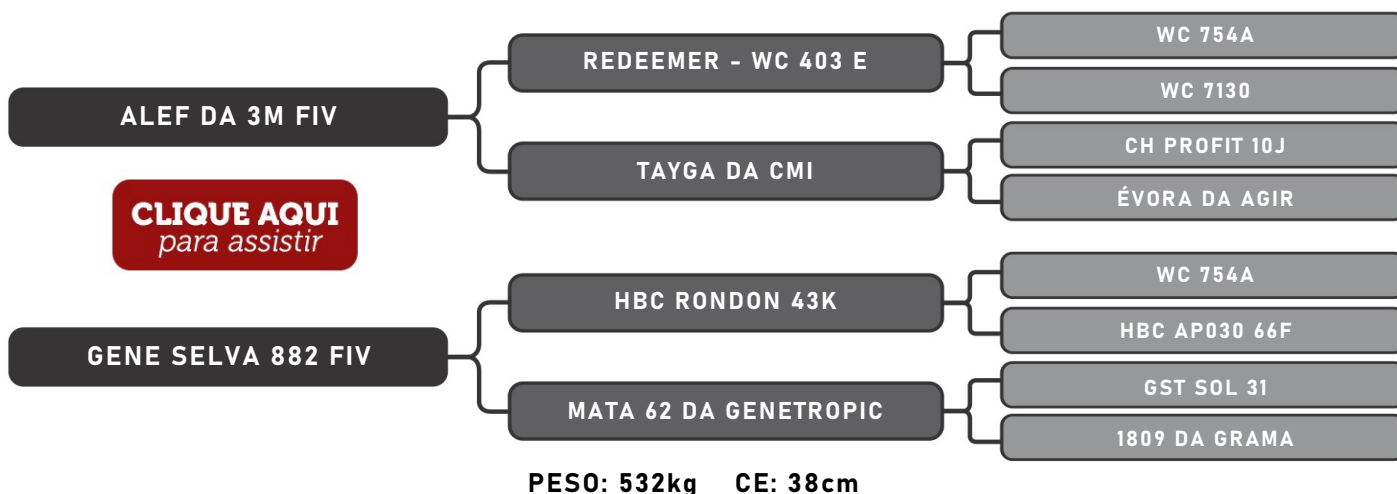

Vendedor(es): Senepol Kehdi
KED 570 FIV

LOTE
27

RAÇA: Senepol PO SEXO: Macho
NASC.: 26/09/2019 IDADE: 25m REG.: KED0570

Vendedor(es): Senepol Kehdi
KED 571 FIV

LOTE
28

RAÇA: Senepol PO SEXO: Macho
NASC.: 26/09/2019 IDADE: 25m REG.: KED0571