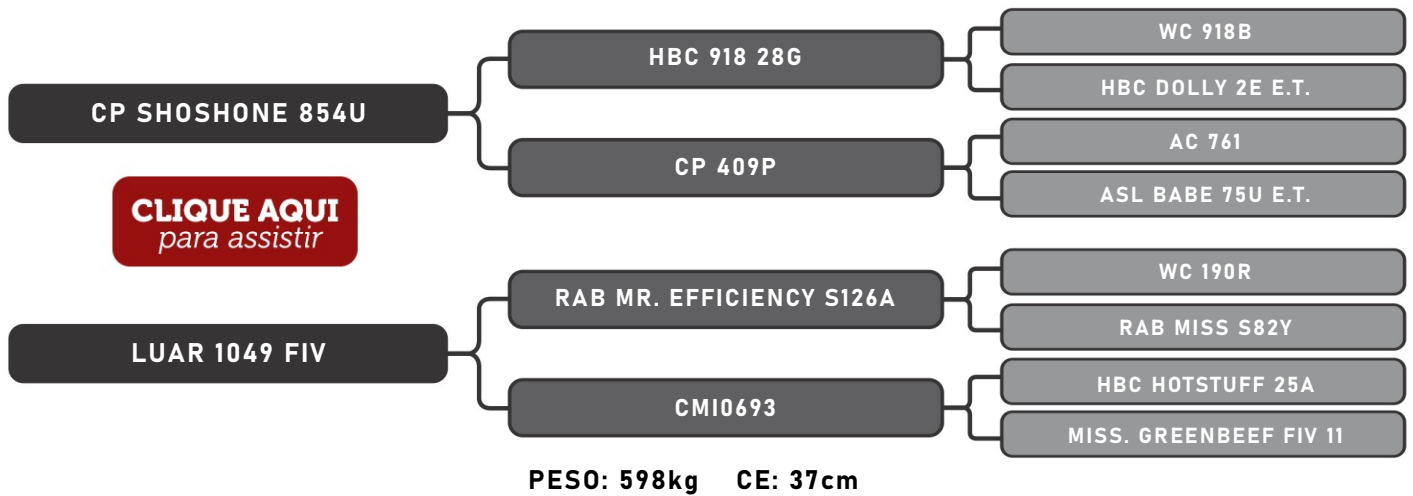

Vendedor(es): Senepol Kehdi
KED 518 FIV

LOTE
17

RAÇA: Senepol PO SEXO: Macho
NASC.: 14/08/2019 IDADE: 26m REG.: KED0518