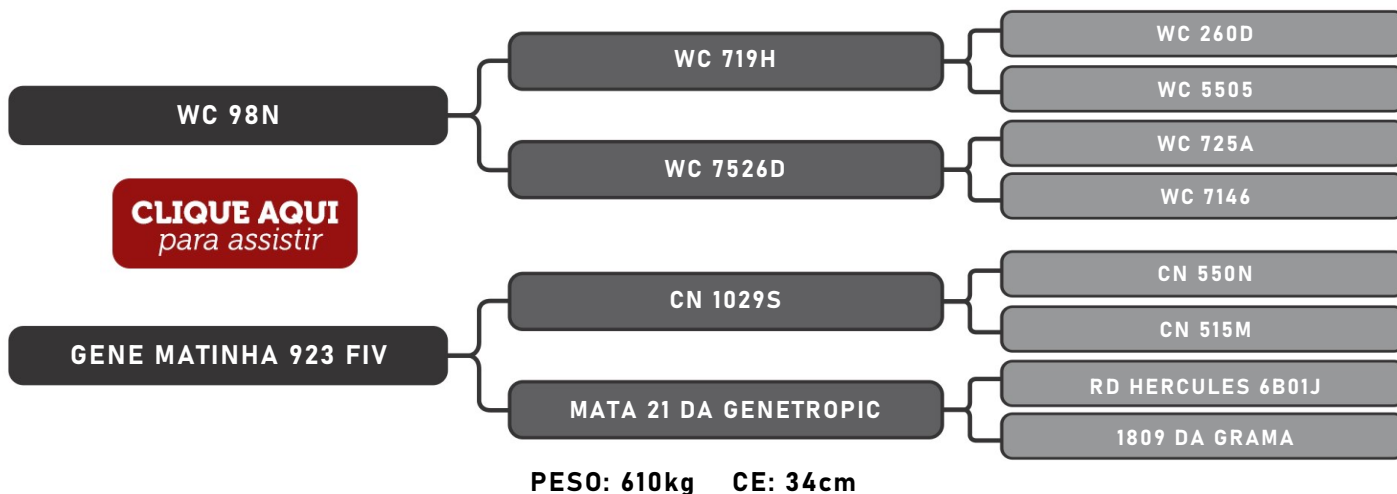

LOTE
09

RAÇA: Senepol PO SEXO: Macho
NASC.: 03/12/2019 IDADE: 22m REG.: KED0229

CLIQUE AQUI
para assistir

Vendedor(es): Senepol Kehdi
KED 233

LOTE
10

RAÇA: Senepol PO SEXO: Macho
NASC.: 02/03/2020 IDADE: 20m REG.: KED0233

CLIQUE AQUI
para assistir

Vendedor(es): Senepol Kehdi
KED 504 FIV

LOTE
11

RAÇA: Senepol PO SEXO: Macho
NASC.: 15/08/2019 IDADE: 26m REG.: KED0504

Vendedor(es): Senepol Kehdi
KED 505 FIV

LOTE
12

RAÇA: Senepol PO SEXO: Macho
NASC.: 04/08/2019 IDADE: 26m REG.: KED0505