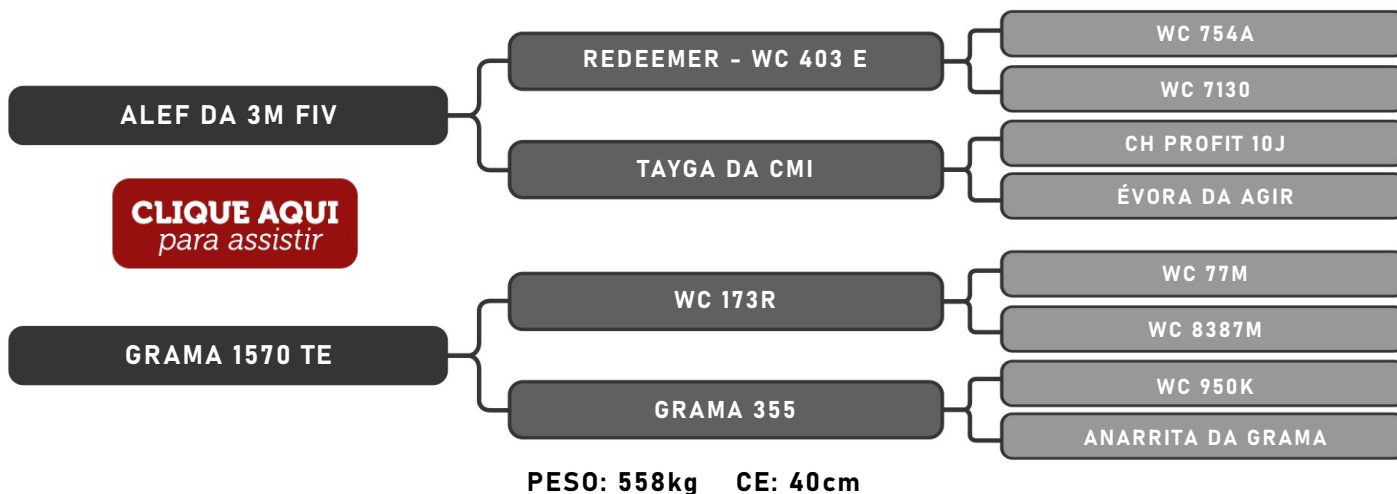

Vendedor(es): Senepol Kehdi
KED 565 FIV

LOTE
25

RAÇA: Senepol PO SEXO: Macho
NASC.: 24/09/2019 IDADE: 25m REG.: KED0565