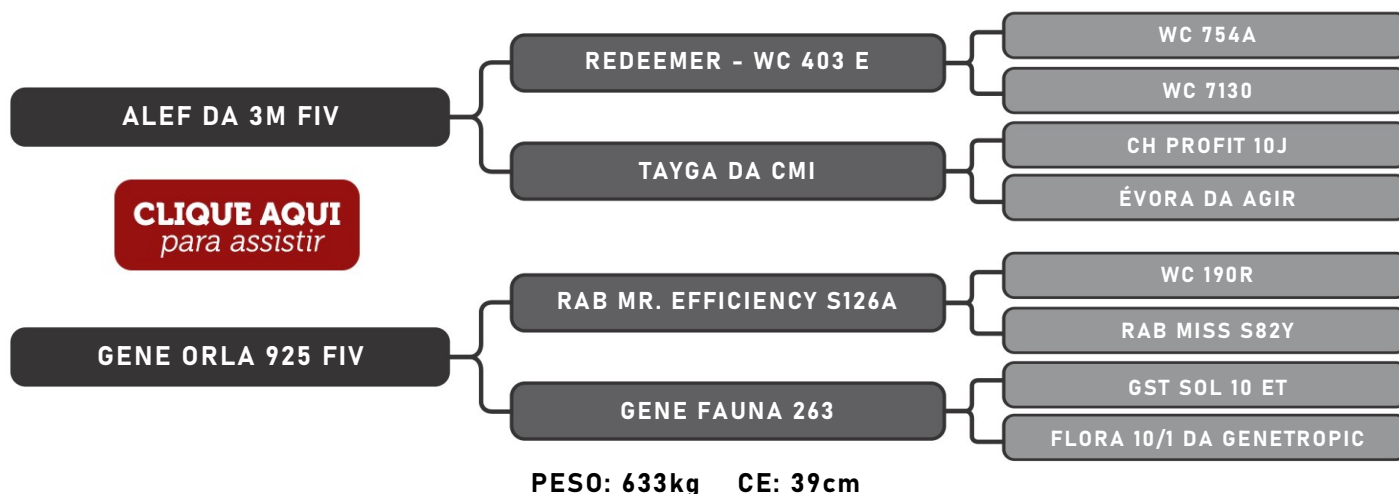

Vendedor(es): Senepol Kehdi
KED 578 FIV

LOTE
34

RAÇA: Senepol PO SEXO: Macho
NASC.: 28/09/2019 IDADE: 25m REG.: KED0578