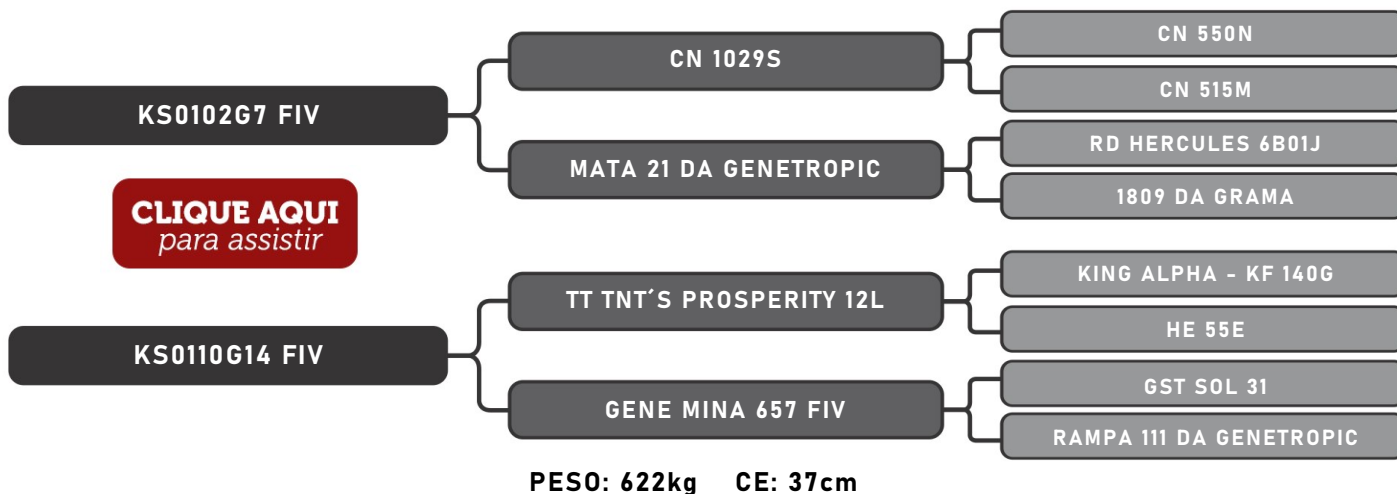

LOTE
07

RAÇA: Senepol PO SEXO: Macho
NASC.: 25/11/2019 IDADE: 23m REG.: KED0224

Vendedor(es): Senepol Kehdi
KED 0227

LOTE
08

RAÇA: Senepol PO SEXO: Macho
NASC.: 29/11/2019 IDADE: 23m REG.: KED0227

Vendedor(es): Senepol Kehdi
KED 0229

LOTE
09

RAÇA: Senepol PO SEXO: Macho
NASC.: 03/12/2019 IDADE: 22m REG.: KED0229

CLIQUE AQUI
para assistir

Vendedor(es): Senepol Kehdi
KED 233

LOTE
10

RAÇA: Senepol PO SEXO: Macho
NASC.: 02/03/2020 IDADE: 20m REG.: KED0233