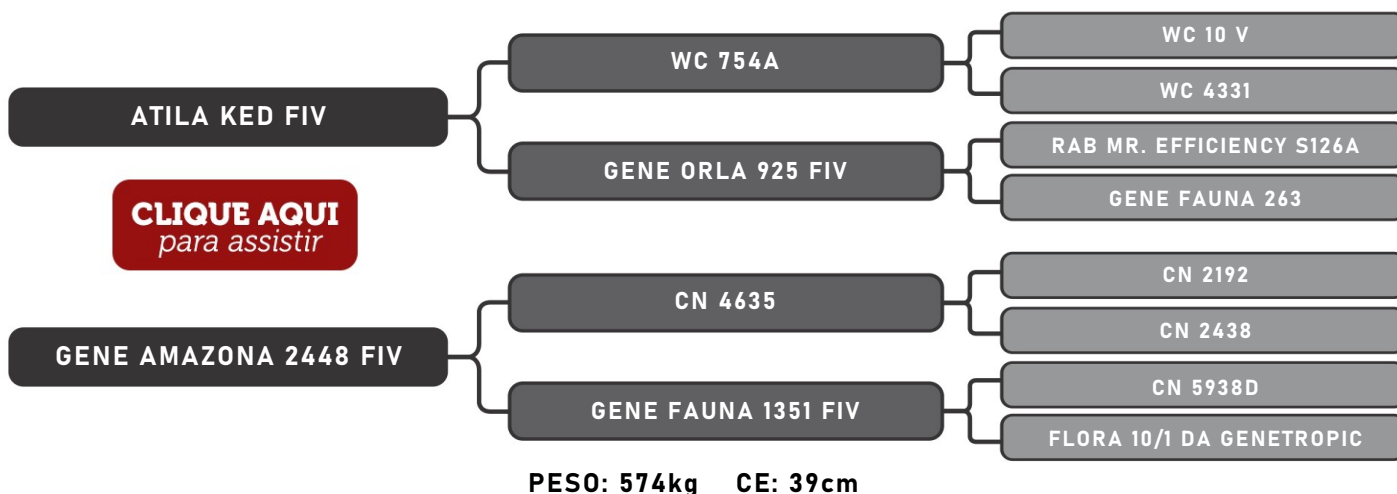

LOTE
09

RAÇA: Senepol PO SEXO: Macho
NASC.: 03/12/2019 IDADE: 22m REG.: KED0229

CLIQUE AQUI
para assistir

Vendedor(es): Senepol Kehdi
KED 233

LOTE
10

RAÇA: Senepol PO SEXO: Macho
NASC.: 02/03/2020 IDADE: 20m REG.: KED0233

CLIQUE AQUI
para assistir

Vendedor(es): Senepol Kehdi
KED 504 FIV

LOTE
11

RAÇA: Senepol PO SEXO: Macho
NASC.: 15/08/2019 IDADE: 26m REG.: KED0504

Vendedor(es): Senepol Kehdi
KED 505 FIV

LOTE
12

RAÇA: Senepol PO SEXO: Macho
NASC.: 04/08/2019 IDADE: 26m REG.: KED0505