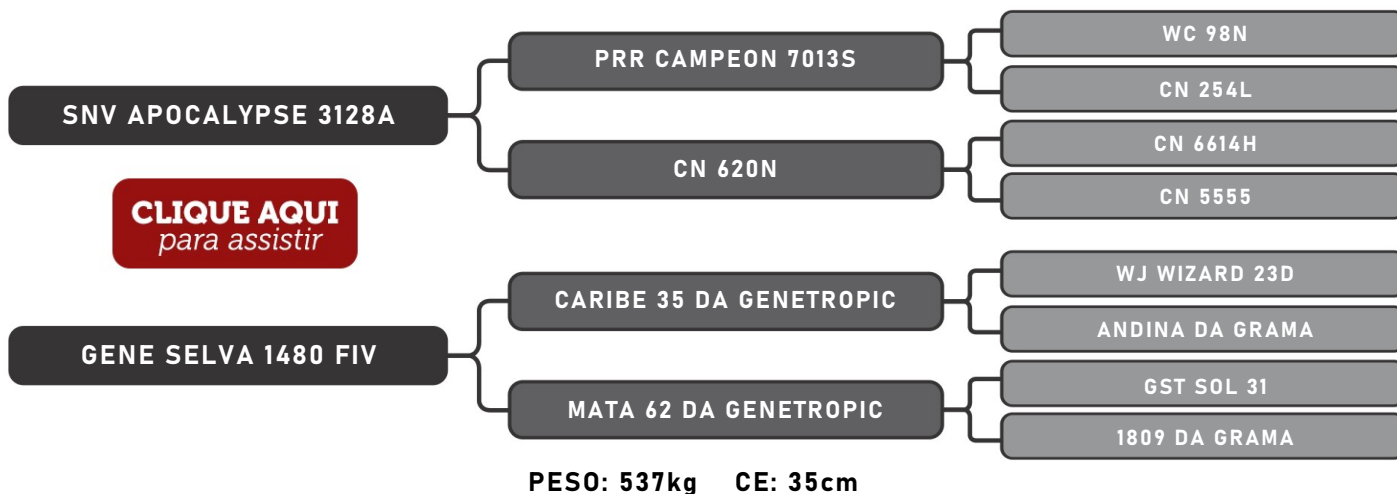

Vendedor(es): Senepol Kehdi
KED 570 FIV

LOTE
27

RAÇA: Senepol PO SEXO: Macho
NASC.: 26/09/2019 IDADE: 25m REG.: KED0570