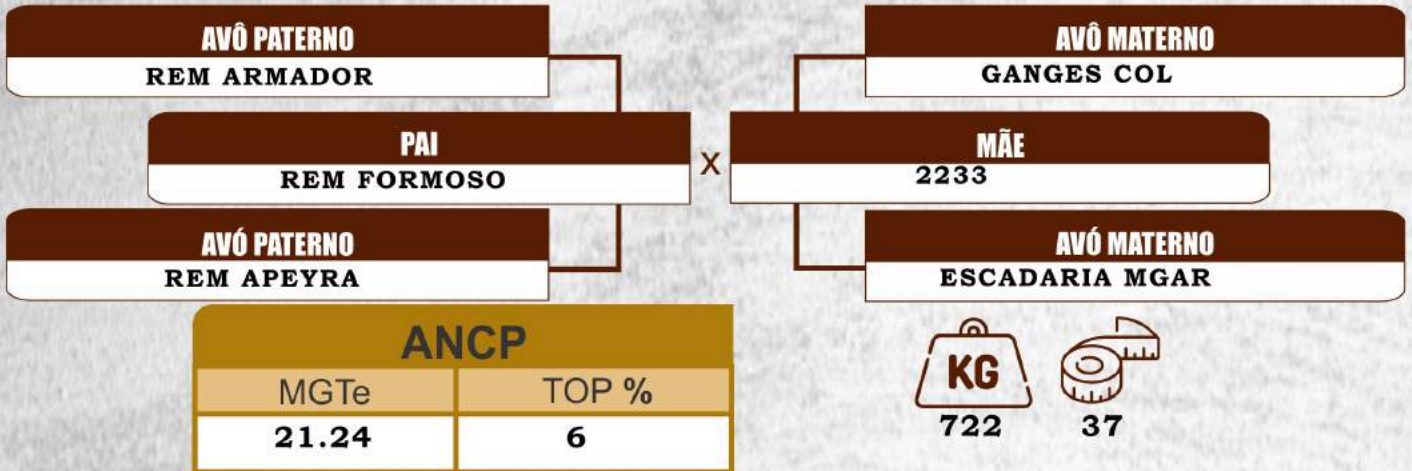

BM3740 FIV

DUPLO

Lote: 35 RGD: **BMTZ A3397**

Nasc: 07/09/2019

BM3397 FIV

Lote: 35 RGD: **BMTZ A3410**

Nasc: 10/09/2019

BM3410