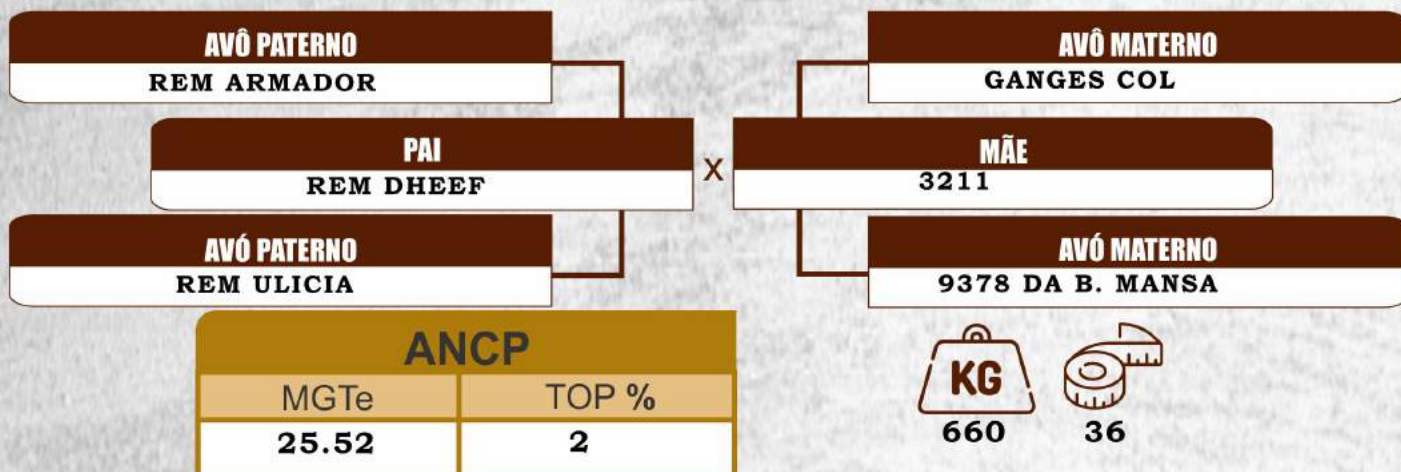

DUPLO

Lote: 42 RGD: BMTZ A3600

Nasc: 06/12/2019

BM3600 FIV