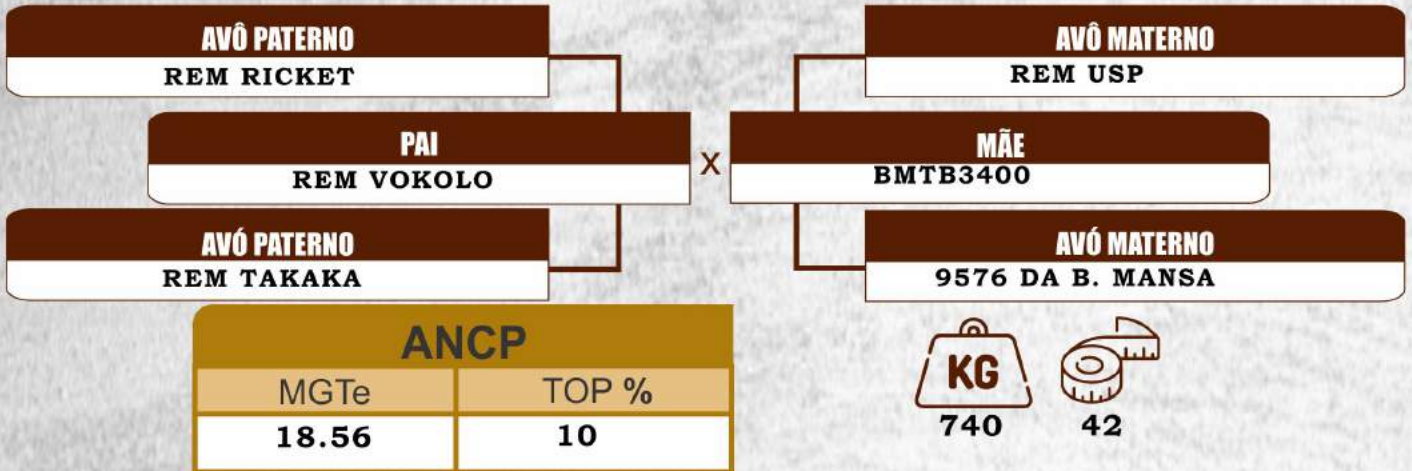

DUPLO

Lote: 37 RGD: **BMTZ A3460**

Nasc: 04/09/2019

BM3460