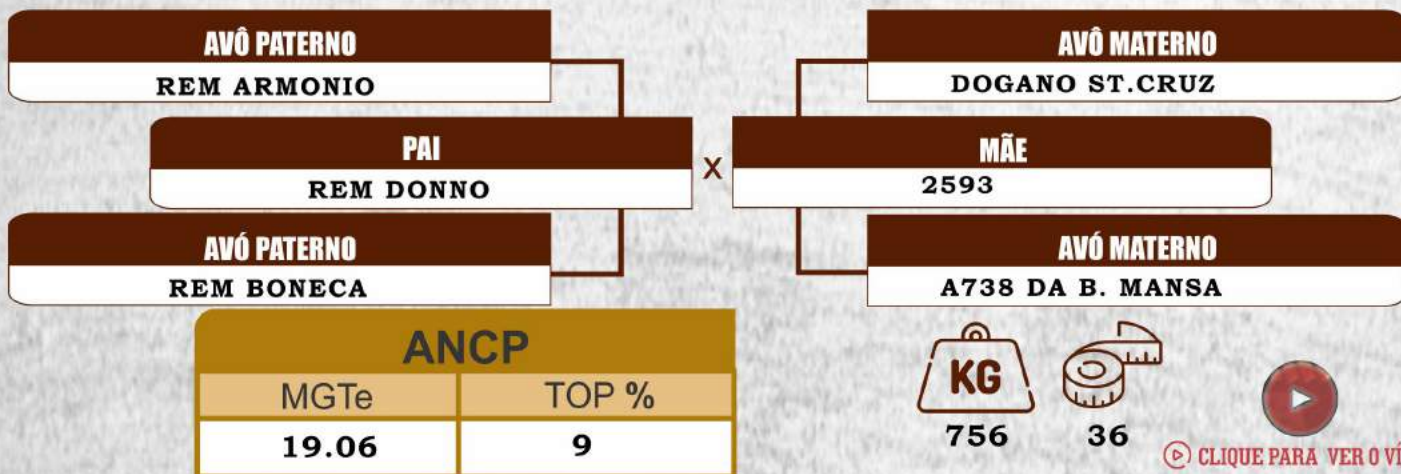

Nasc: 12/09/2019

A3374

Lote: 38 RGD: **BMTZ A3578**

Nasc: 30/11/2019

BM3578

DUPLO

Lote: 39 RGD: **BMTZ A3572**

Nasc: 27/11/2019