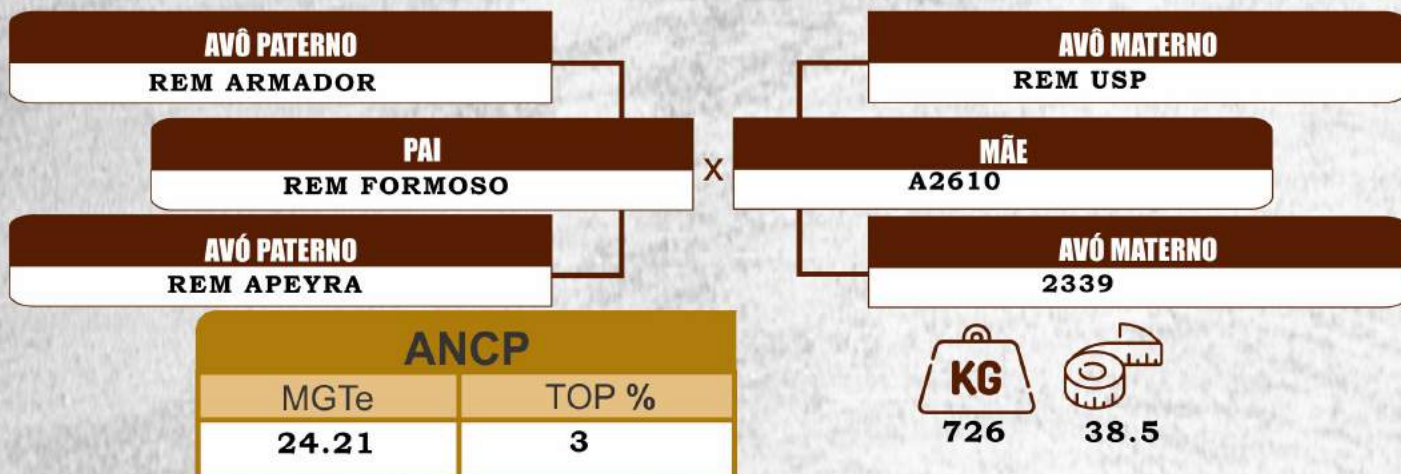

DUPLO

Lote: 38 RGD: **BMTZ A3374**

Nasc: 12/09/2019

A3374