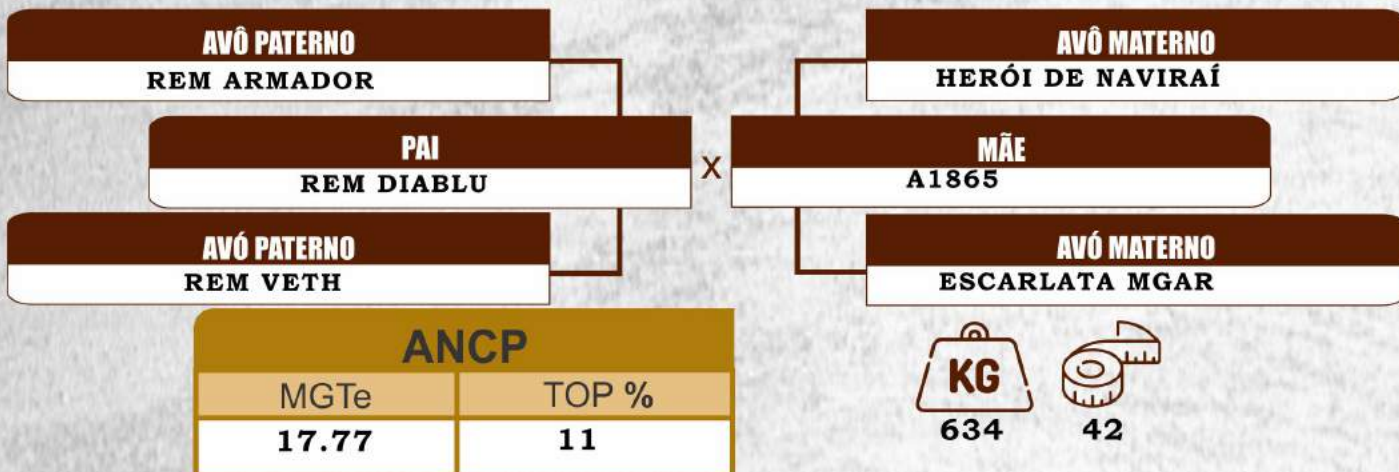

DUPLO

Lote: 43 RGD: **BMTZ A3671**

Nasc: 14/01/2020

BM3671

Lote: 43 RGD: **BMTZ A3750**

Nasc: 01/01/2020