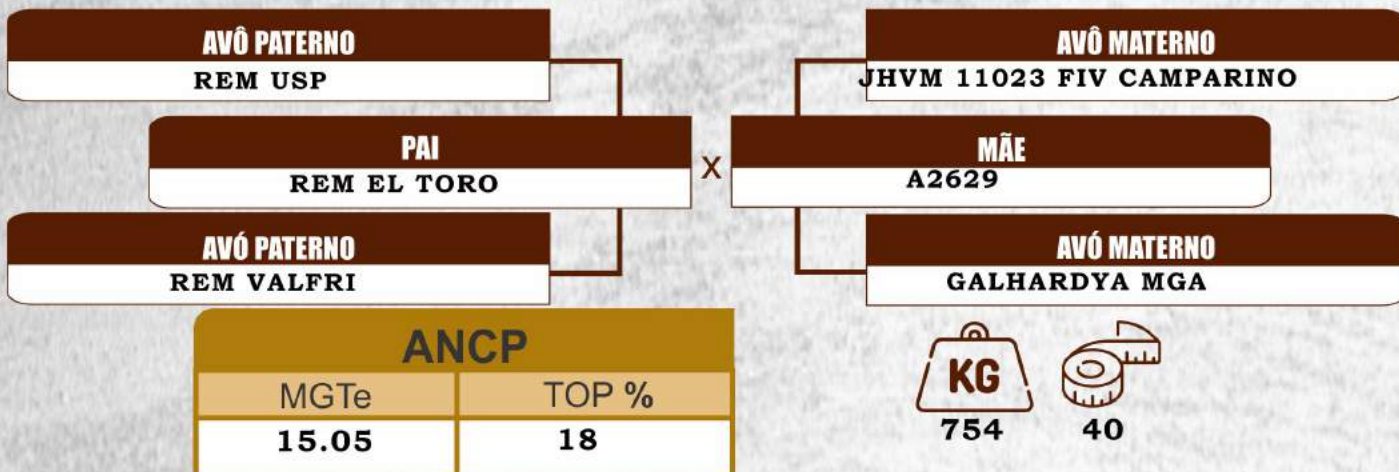

DUPLO

Lote: 36 RGD: **BMTZ A3462**

Nasc: 10/09/2019

BM3462