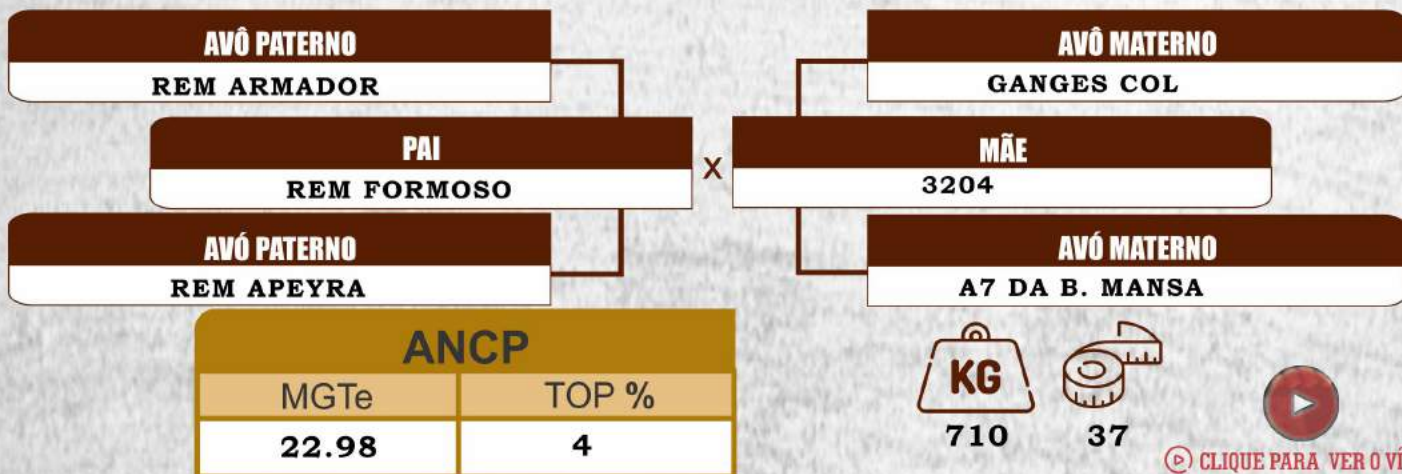

DUPLO

Lote: 36 RGD: **BMTZ A3462**

Nasc: 10/09/2019

BM3462

Lote: 36 RGD: **BMTZ A3469**

Nasc: 10/10/2019

BM3469

DUPLO