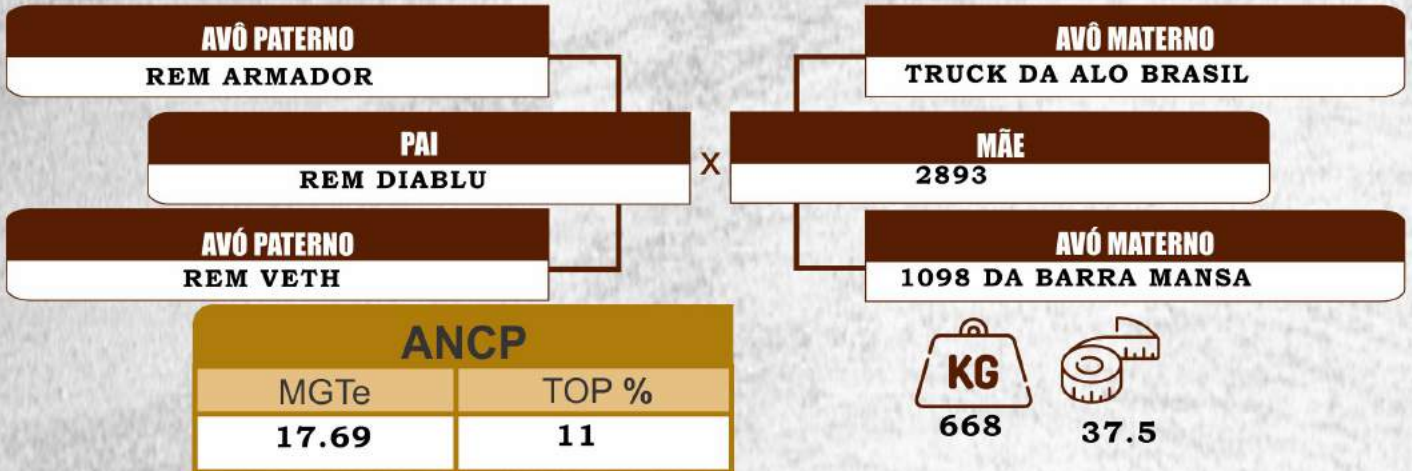

DUPLO

Lote: 44 RGD: **BMTZ A3626**

Nasc: 23/12/2019

BM3626 FIV

Lote: 44 RGD: **BMTZ A3733**

Nasc: 27/01/2020