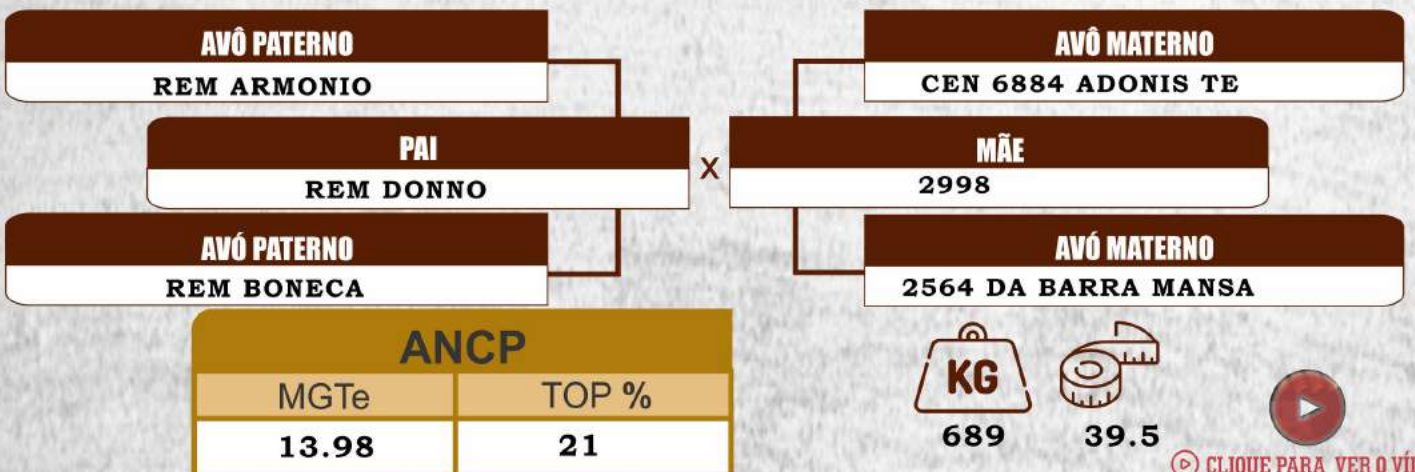

Nasc: 22/10/2019

BM3492

Lote: 41 RGD: BMTZ A3551

Nasc: 25/11/2019

BM3551

 CLIQUE PARA VER O VÍDEO

REPRODUTORES
FAZENDA
BARRA MANSA

DUPLO