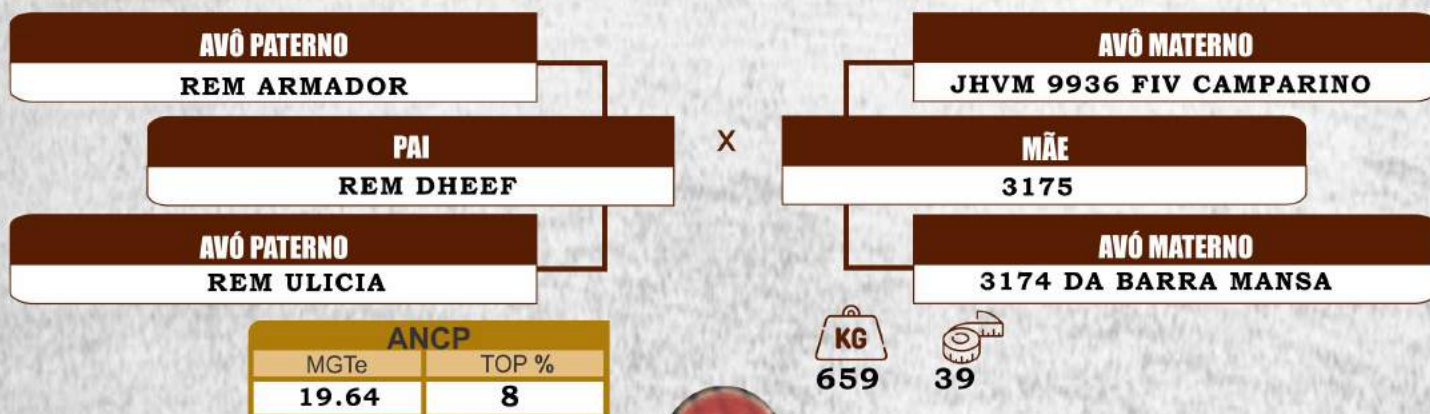

BM3537

Lote: 45 RGD: BMTZ A3635 NASC: 30/12/2019

BM3635

Lote: 45 RGD: BMTZ A3747 NASC: 31/01/2020

BM3747 FIV

CLIQUE PARA VER O VÍDEO

TRIPLO

Lote: 46 RGD: BMTZ A3465 NASC: 29/09/2019