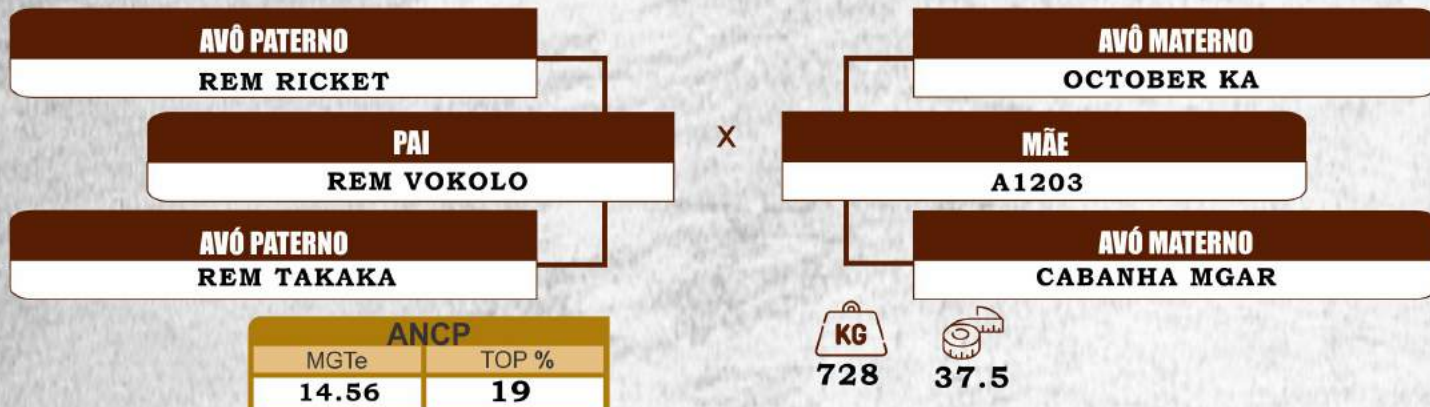

Nasc: 10/12/2019

BM3682 FIV

TRIPLO

Lote: 33 RGD: BMTZ A3436 NASC: 16/09/2019

BM3436

Lote: 33 RGD: BMTZ A3488 NASC: 18/10/2019

BM3488

Lote: 33 RGD: BMTZ A3675 NASC: 10/12/2019