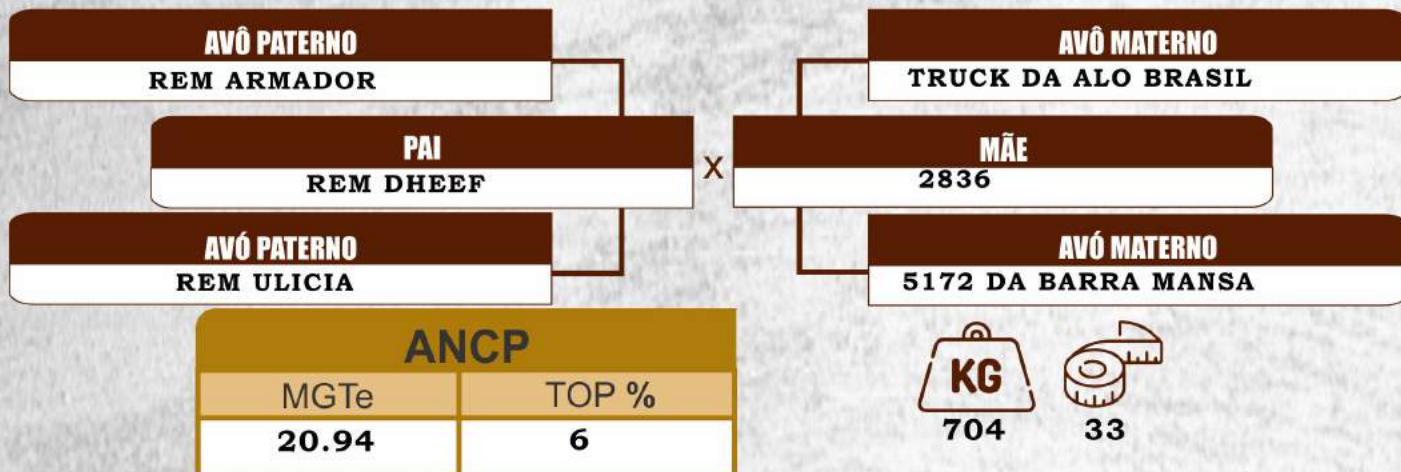

DUPLO

Lote: 39 RGD: **BMTZ A3572**

Nasc: 27/11/2019

BM3572

Lote: 39 RGD: **BMTZ A3596**

Nasc: 04/12/2019