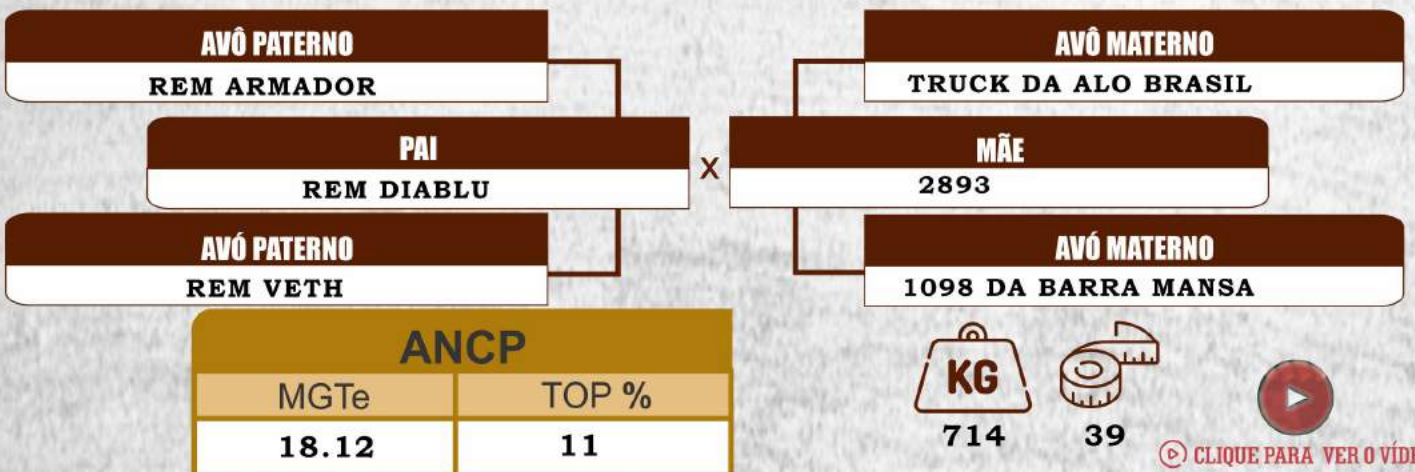

DUPLO

Lote: 32 RGD: **BMTZ A3506**

Nasc: 06/11/2019

BM3506

Lote: 32 RGD: **BMTZ A3682**

Nasc: 10/12/2019

BM3682 FIV