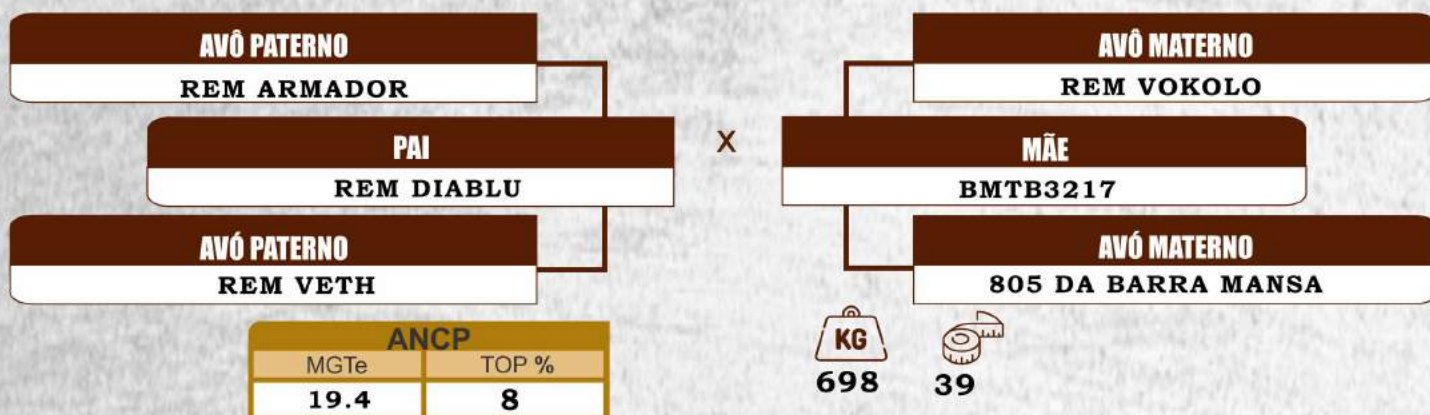

Lote: 46 RGD: BMTZ A3548 NASC: 20/11/2019

BM3548 FIV