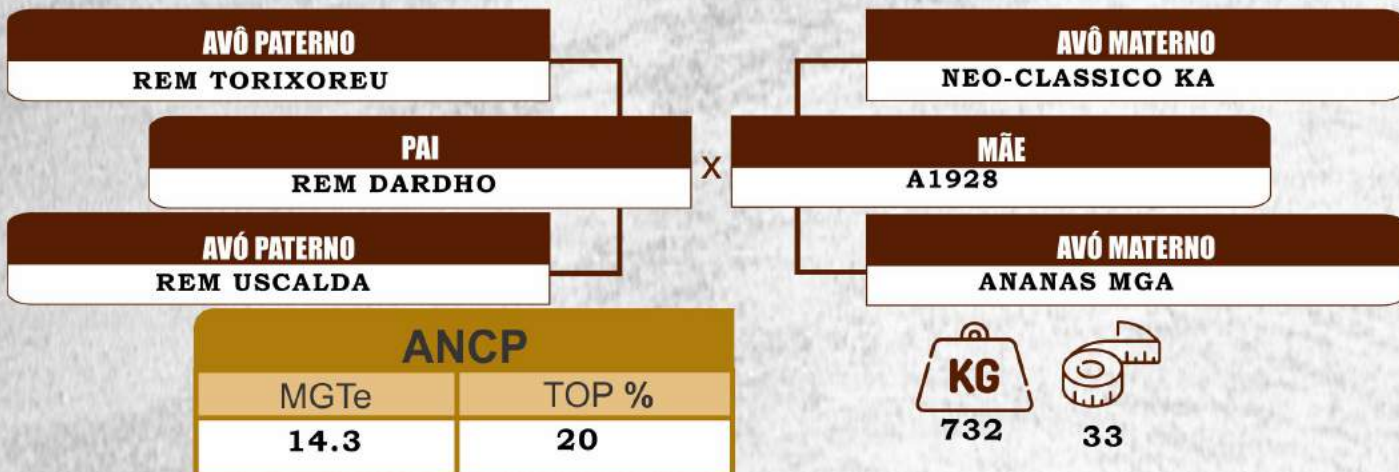

BM3675 FIV

CLIQUE PARA VER O VÍDEO

DUPLO

Lote: 34 RGD: BMTZ A3617

Nasc: 13/12/2019

BM3617

Lote: 34 RGD: BMTZ A3740

Nasc: 27/01/2020