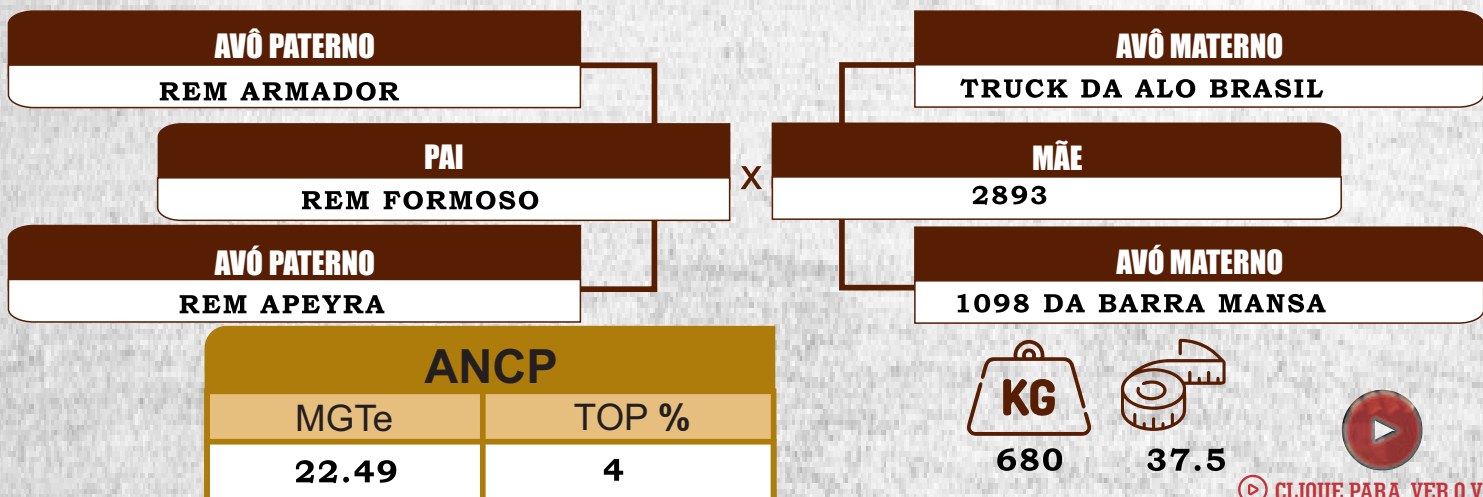

Nasc: 12/09/2019

A3381

Lote: 40 RGD: BMTZ A3676

Nasc: 14/01/2020

BM3676 FIV

 CLIQUE PARA VER O VÍDEO

DUPLO

Lote: 41 RGD: BMTZ A3492