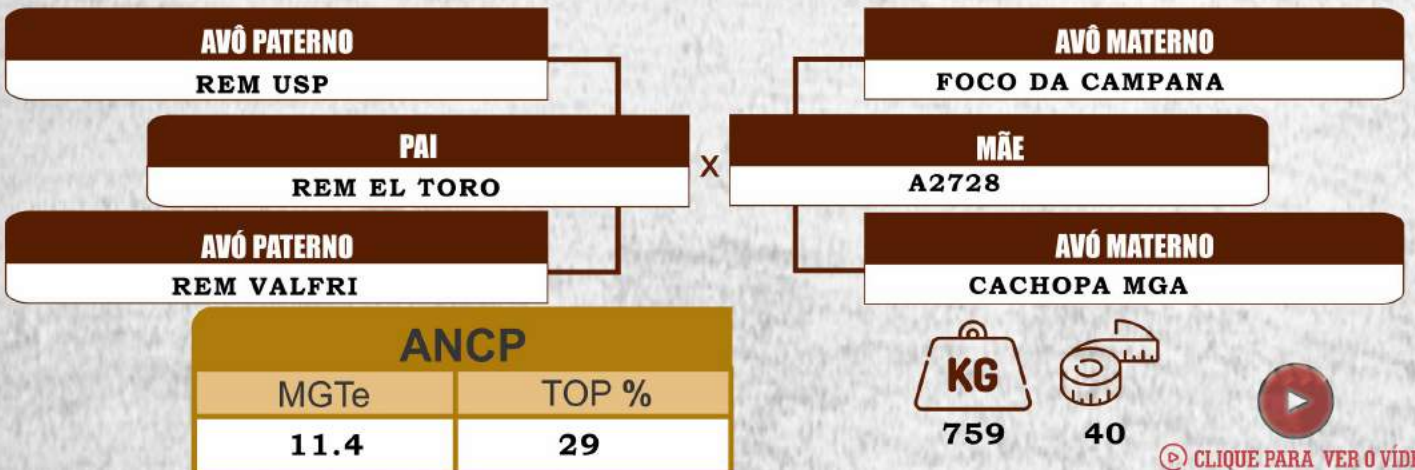

BM3740 FIV

DUPLO

Lote: 35 RGD: **BMTZ A3397**

Nasc: 07/09/2019

BM3397 FIV

Lote: 35 RGD: **BMTZ A3410**

Nasc: 10/09/2019

BM3410