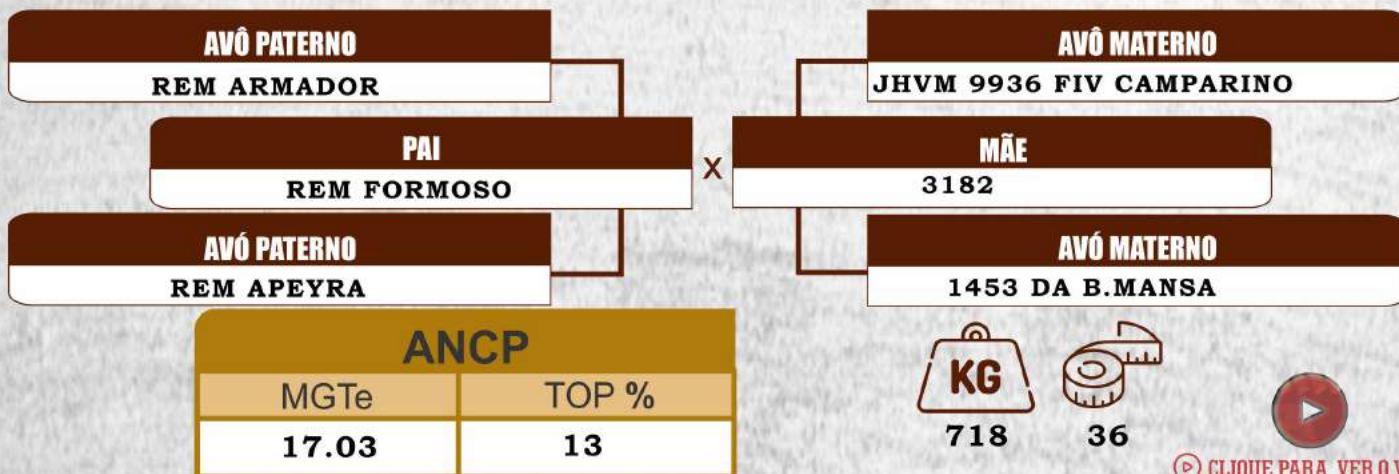

BM3596

CLIQUE PARA VER O VÍDEO

REPRODUTORES
FAZENDA
BARRA MANSA