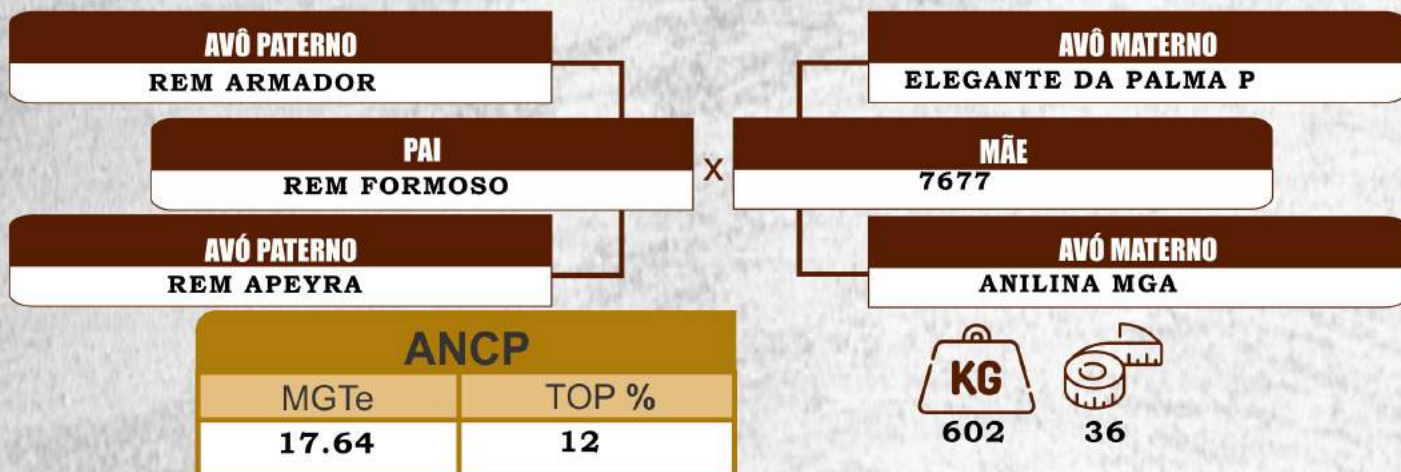

DUPLO

Lote: 48 RGD: BMTZ A3638

Nasc: 30/12/2019

BM3638