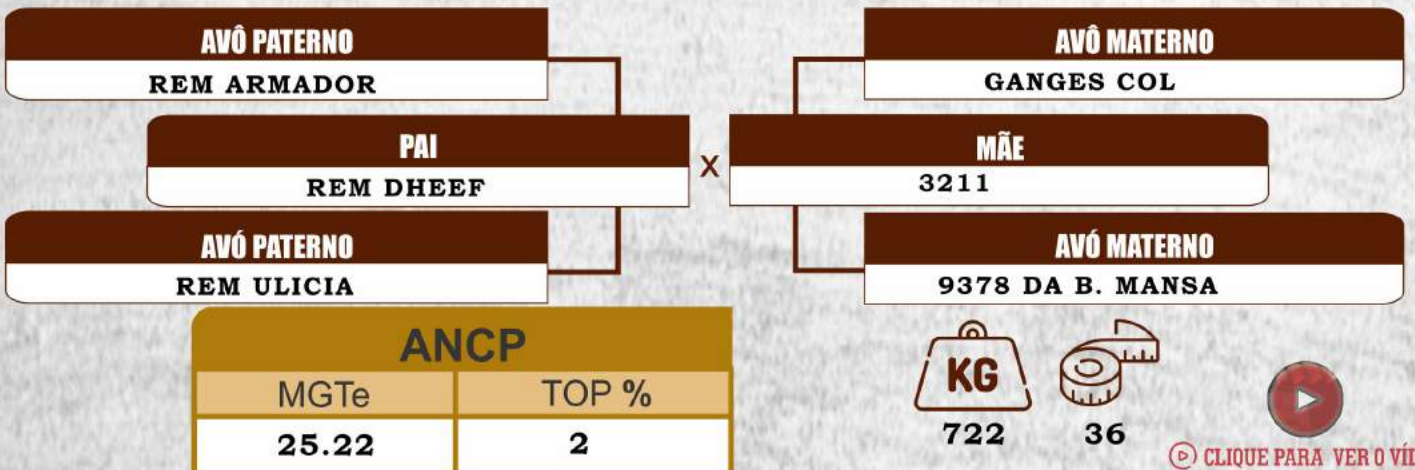

Lote: 37 RGD: **BMTZ A3460**

Nasc: 04/09/2019

BM3460

Lote: 37 RGD: **BMTZ A3563**

Nasc: 27/11/2019

BM3563 FIV

DUPLO

Lote: 38 RGD: **BMTZ A3374**