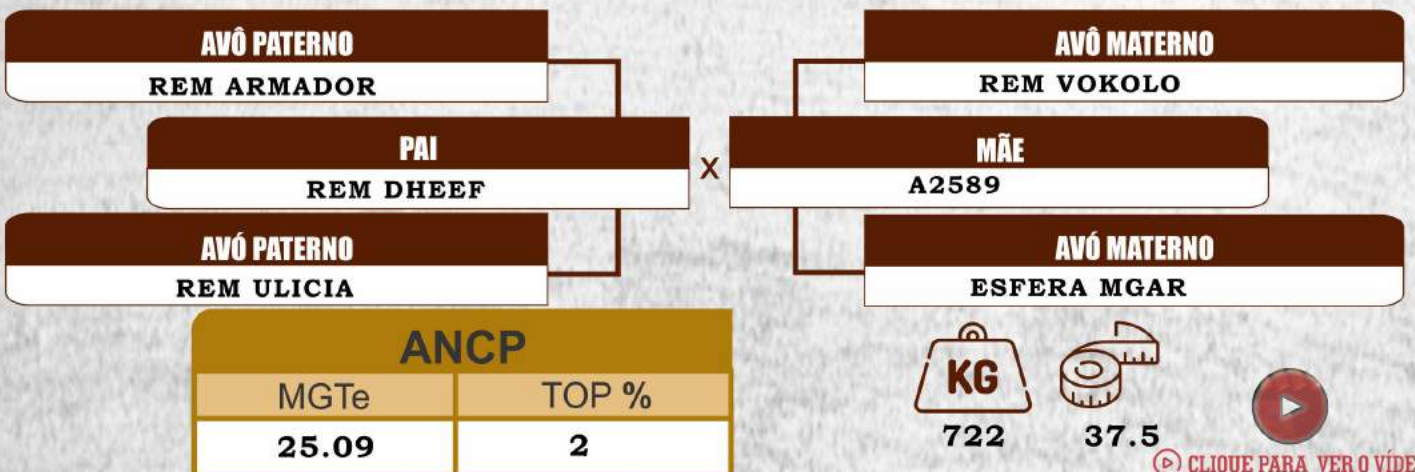

DUPLO

Lote: 31 RGD: BMTZ A3565

Nasc: 26/11/2019

BM3566

Lote: 31 RGD: BMTZ A3605

Nasc: 17/11/2019

BM3605 FIV