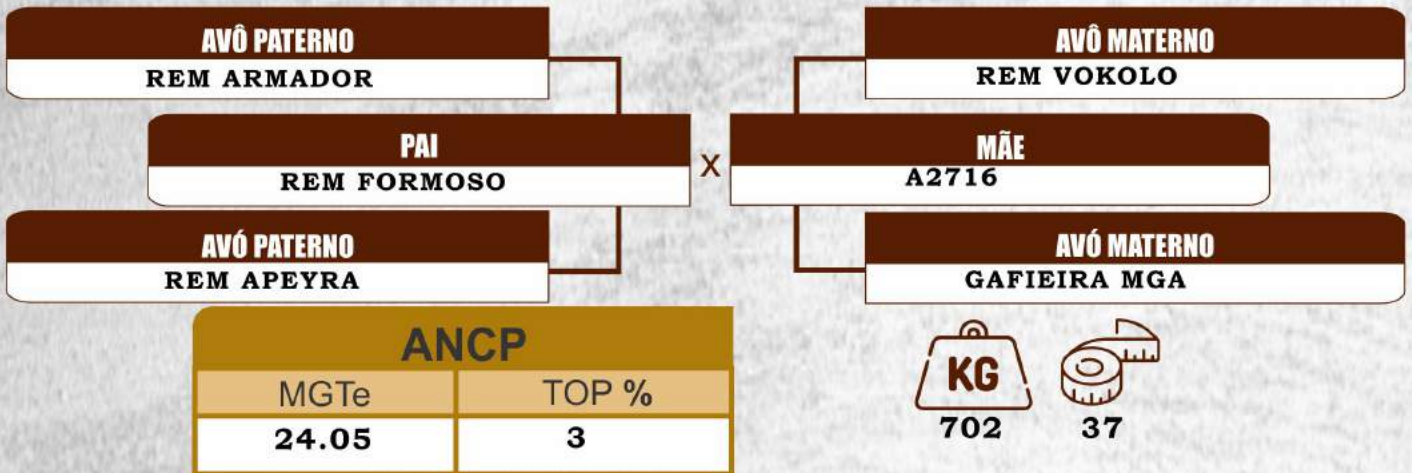

DUPLO

Lote: 41 RGD: BMTZ A3492

Nasc: 22/10/2019

BM3492

Lote: 41 RGD: BMTZ A3551

Nasc: 25/11/2019