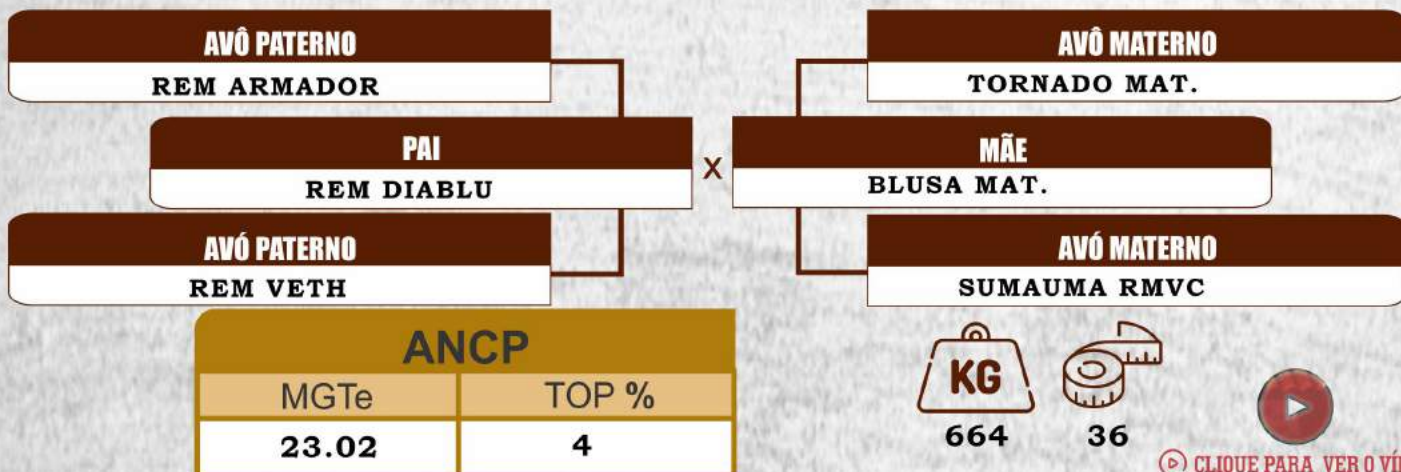

Lote: 42 RGD: BMTZ A3600

Nasc: 06/12/2019

BM3600 FIV

Lote: 42 RGD: BMTZ A3693

Nasc: 14/01/2020

BM3693 FIV

DUPLO

Lote: 43 RGD: **BMTZ A3671**