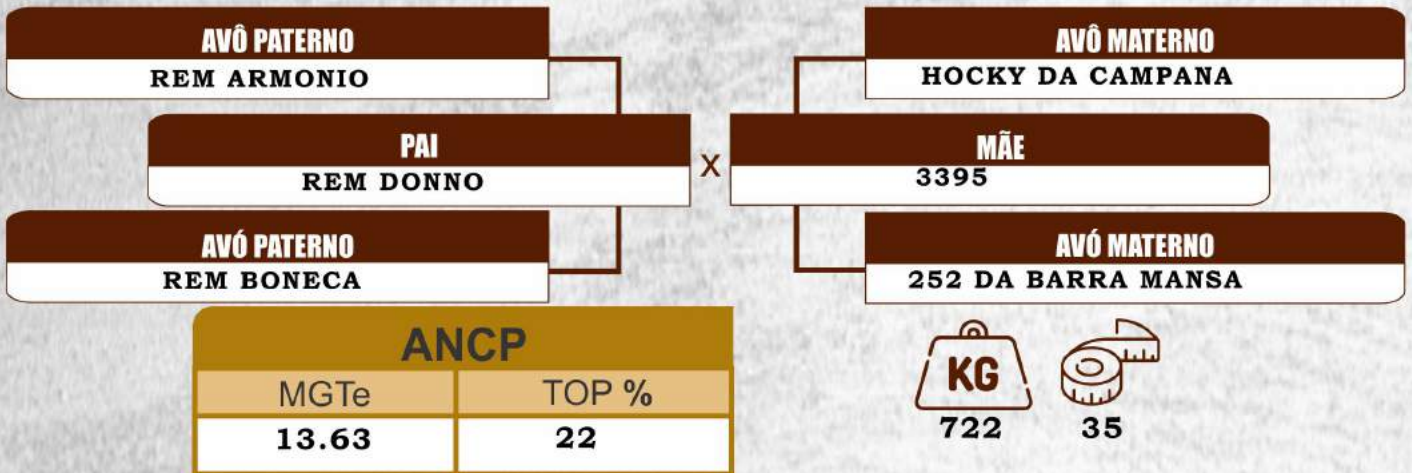

Lote: 31 RGD: BMTZ A3605

Nasc: 17/11/2019

BM3605 FIV

DUPLO

Lote: 32 RGD: **BMTZ A3506**

Nasc: 06/11/2019

BM3506

Lote: 32 RGD: **BMTZ A3682**