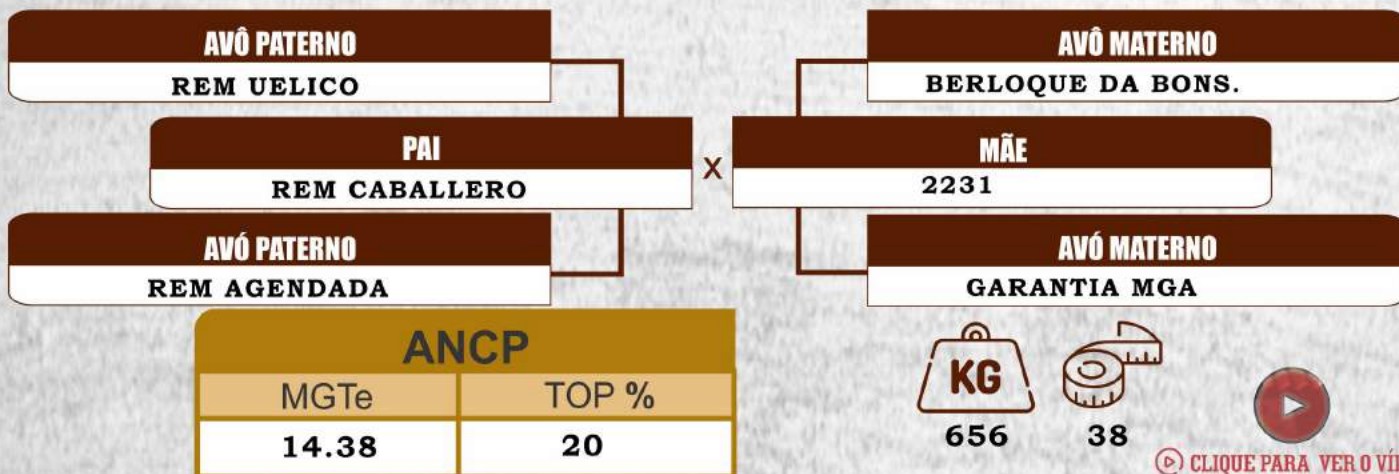

Nasc: 14/01/2020

BM3671

Lote: 43 RGD: **BMTZ A3750**

Nasc: 01/01/2020

BM3750

REPRODUTORES
FAZENDA
BARRA MANSA

DUPLO

Lote: 44 RGD: **BMTZ A3626**