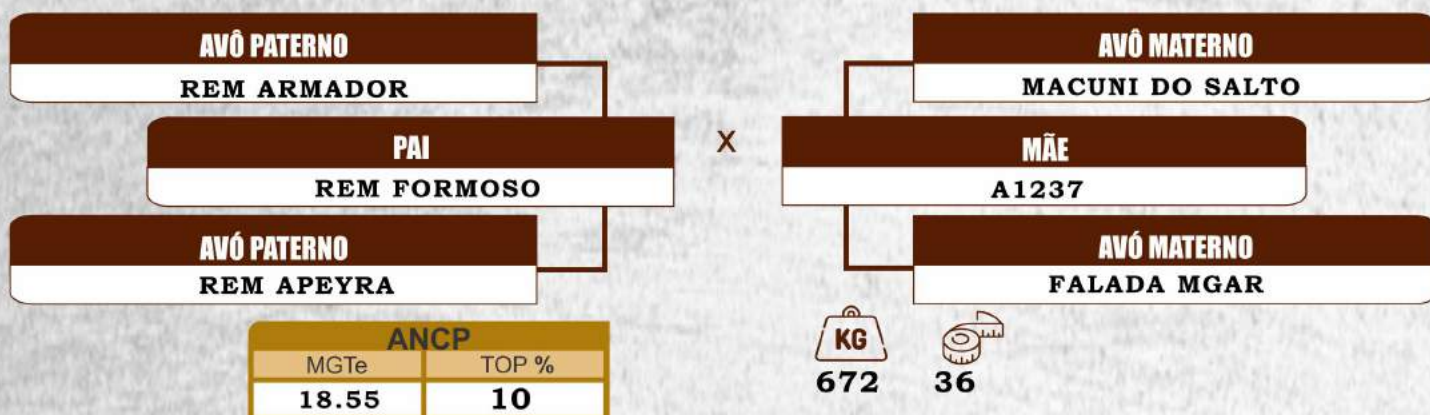

Lote: 45 RGD: BMTZ A3635 NASC: 30/12/2019

BM3635