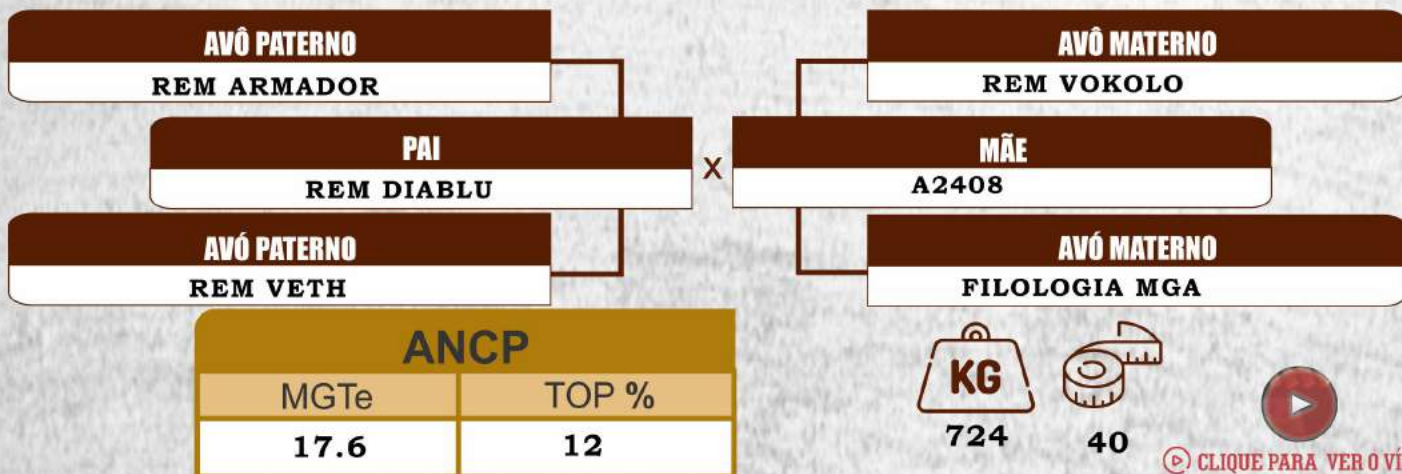

DUPLO

Lote: 34 RGD: BMTZ A3617

Nasc: 13/12/2019

BM3617

Lote: 34 RGD: BMTZ A3740

Nasc: 27/01/2020

BM3740 FIV