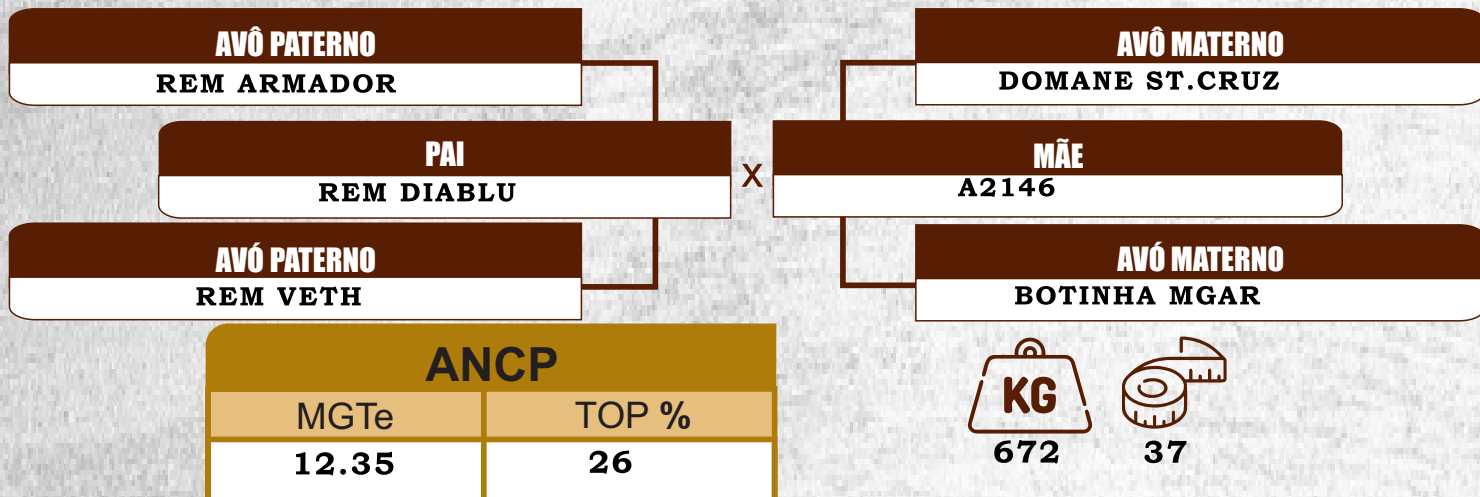

DUPLO

Lote: 40 RGD: BMTZ A3381

Nasc: 12/09/2019

A3381