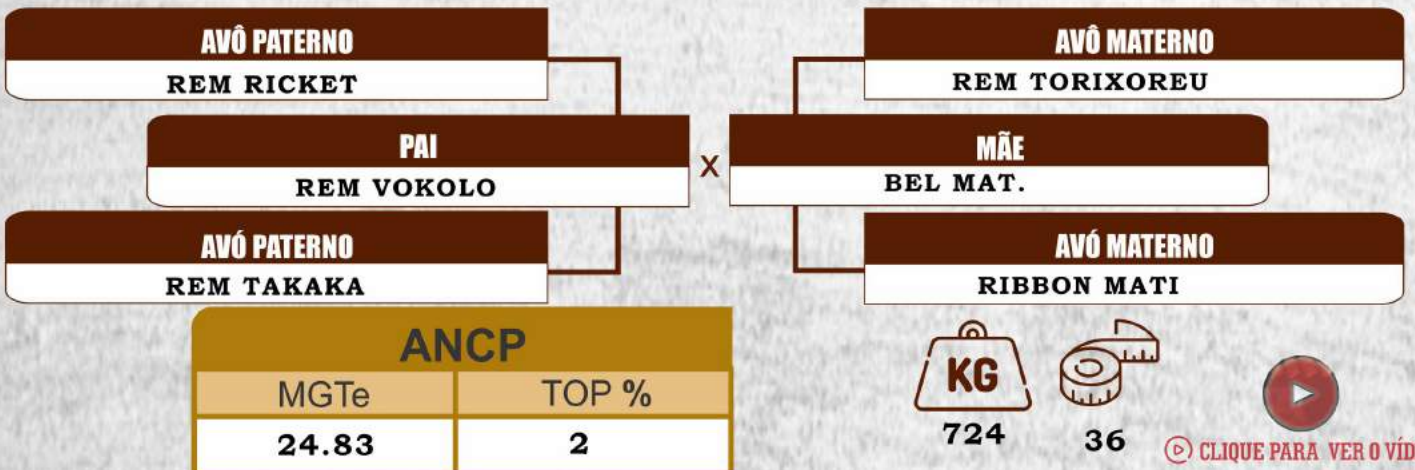

Nasc: 23/12/2019

BM3626 FIV

Lote: 44 RGD: **BMTZ A3733**

Nasc: 27/01/2020

BM3733 FIV

REPRODUTORES
FAZENDA
BARRA MANSA

TRIPLO

Lote: 45 RGD: BMTZ A3537 NASC: 25/11/2019