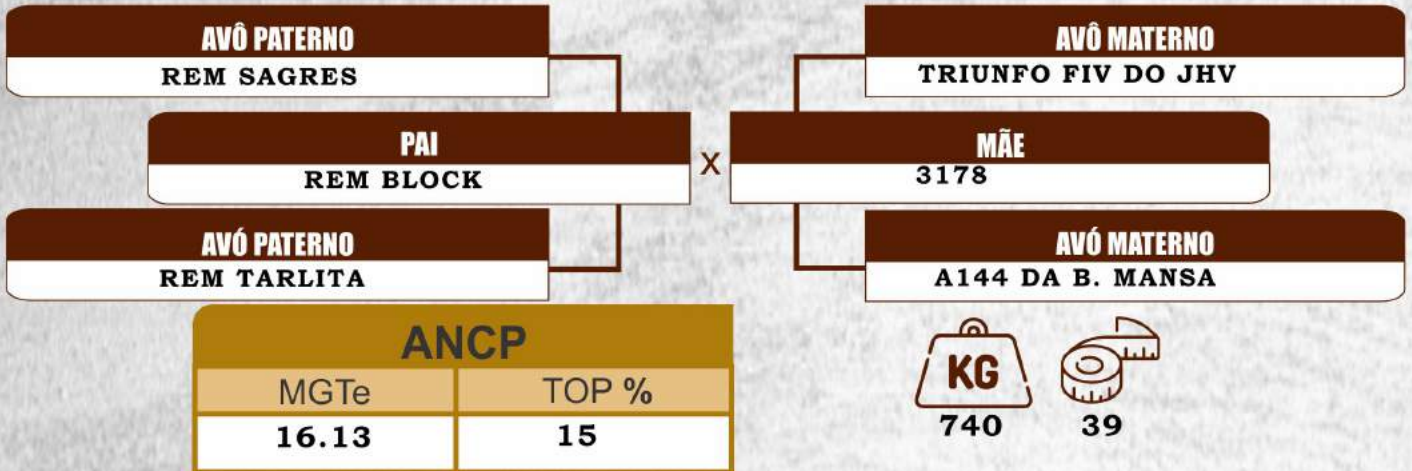

39

ANCP	
MGT _e	TOP %
19.97	7

 CLIQUE NA IMAGEM PARA VER O VÍDEO DO LOTE

REPRODUTORES
FAZENDA
BARRA MANSA

DUPLO

Lote: 31 RGD: BMTZ A3565

Nasc: 26/11/2019

BM3566