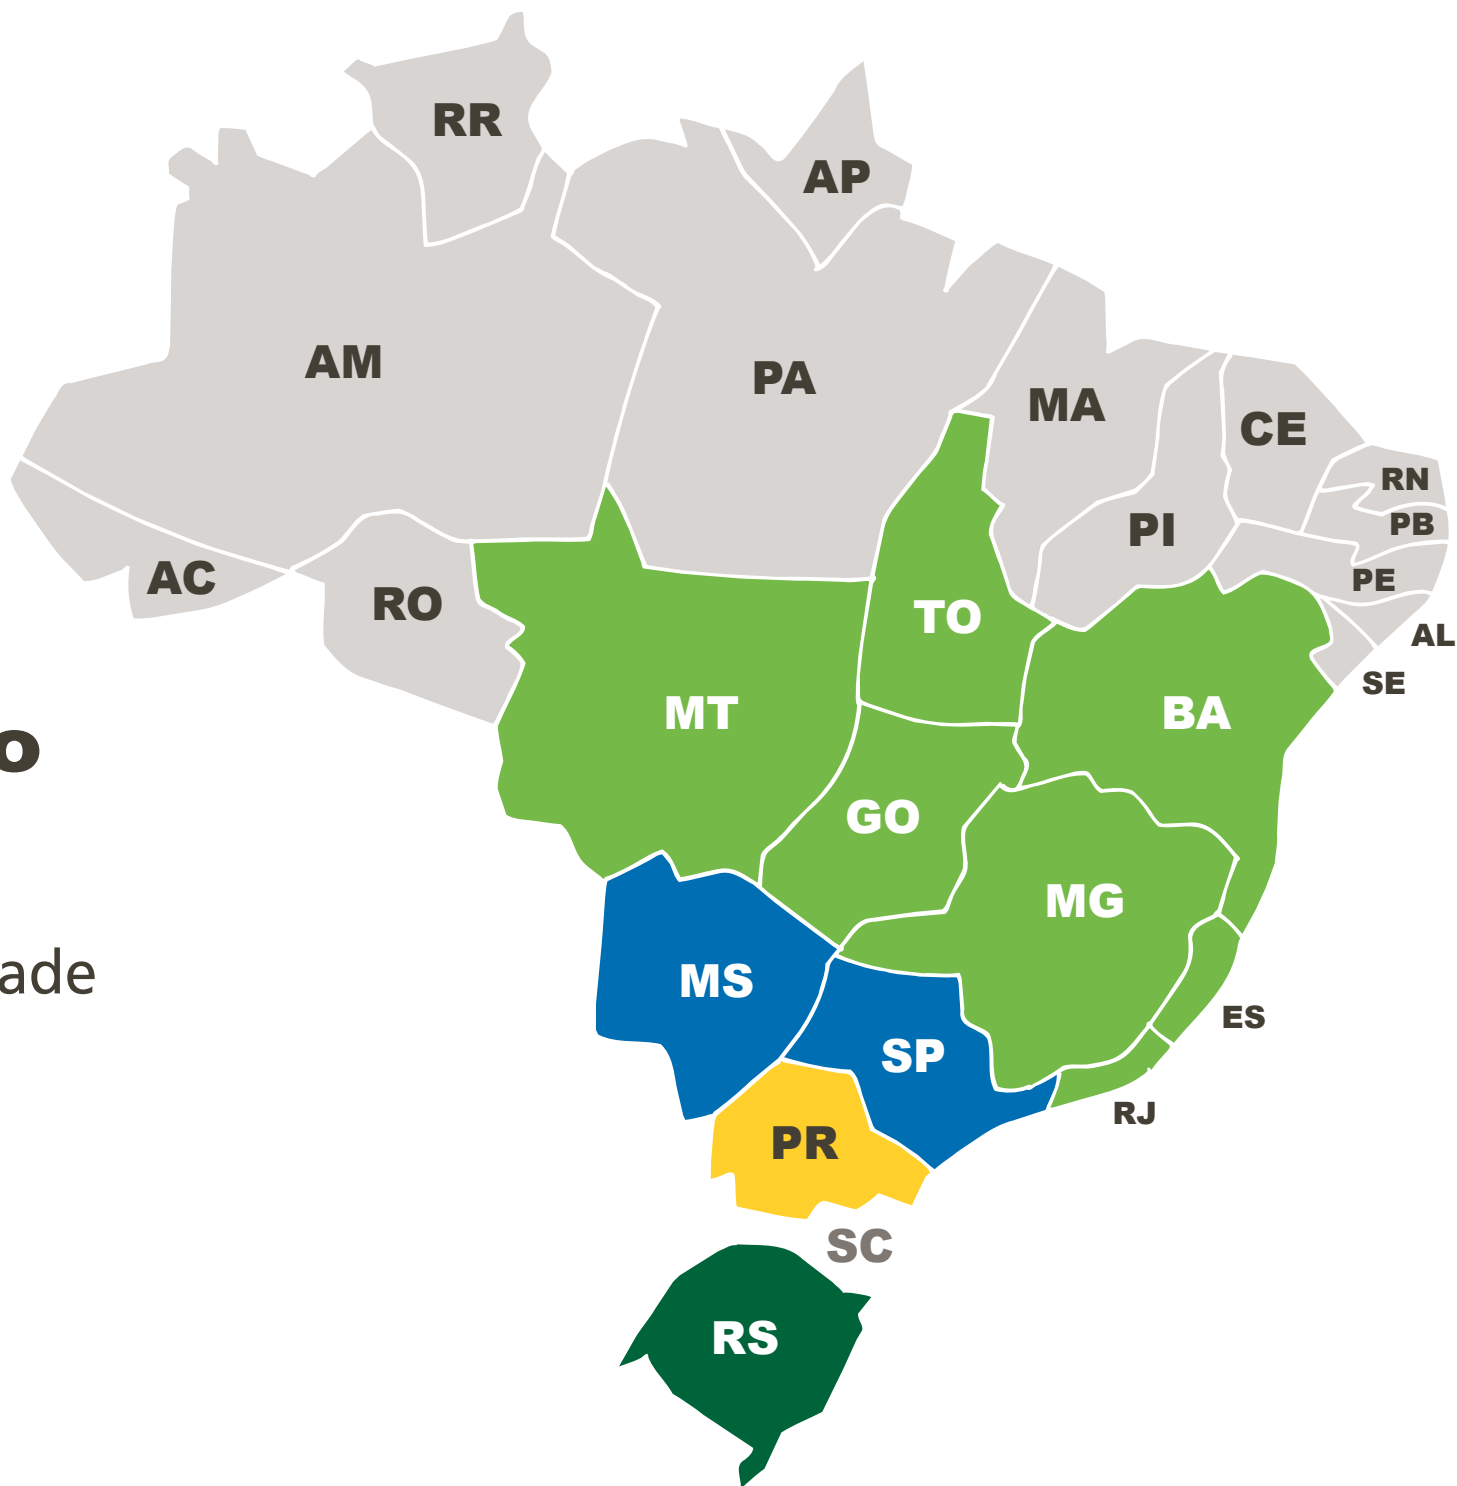

Condições do FRETE FREE

- Qualquer quantidade
- 2 lotes
- 3 lotes
- 4 lotes
- Consultar