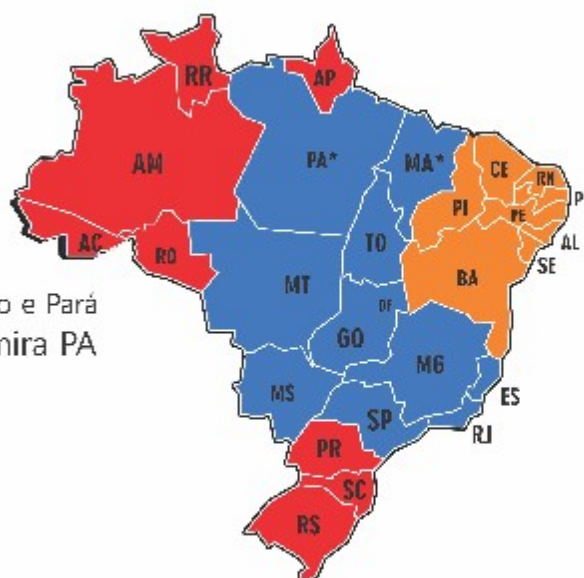

### CONDIÇÃO DE FRETE

-  FRETE GRÁTIS  
QUALQUER QUANTIDADE  
Sudeste, Centro Oeste, Maranhão e Pará  
OBS: Pará Entrega até Altamira PA
-  FRETE GRÁTIS:  
A PARTIR DE 2 LOTES
-  Consulte a mesa operadora