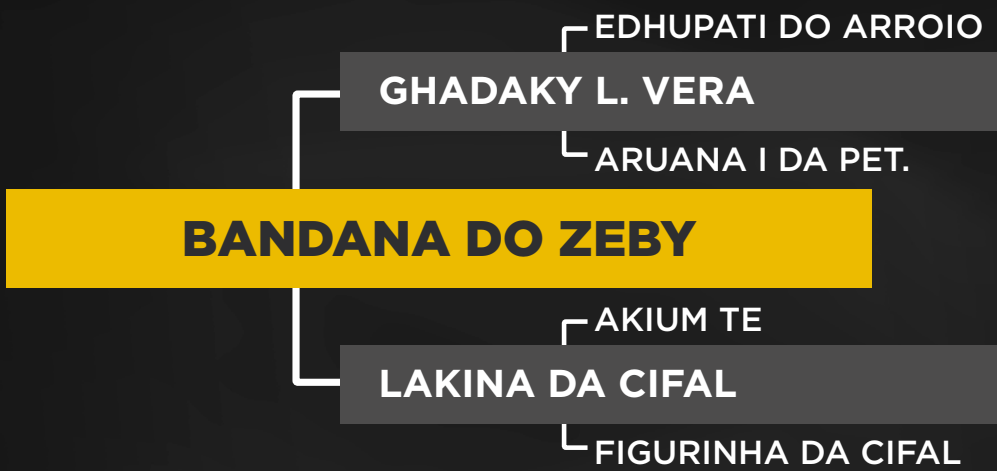

25

INDIVIDUAL

Adriano Garcia

GOPAL AGROZEBY

RG: ZEBY 930 • NASC.: 08/10/2019 • PELAGEM: CZ

Peso: 672 Kg • CE: 35 cm

PMGZ	AVALIAÇÃO DE CARÇAÇA		
DECA	AOL	MARMOREIO	EGS
8	65,1	2,83	2,94

LOTE