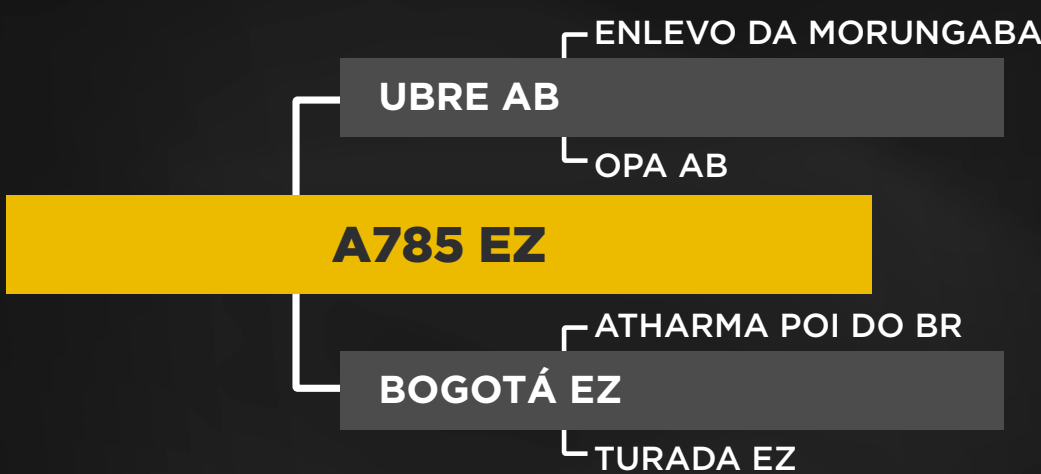

PMGZ	AVALIAÇÃO DE CARÇAÇA		
DECA	AOL	MARMOREIO	EGS
8	67,9	2,91	2,66

LOTE

21

INDIVIDUAL

Adriano Garcia

GENTIL AGROZEBY

RG: ZEBY 911 • NASC.: 24/09/2019 • PELAGEM: BR

Peso: 658 Kg • CE: 36,5 cm