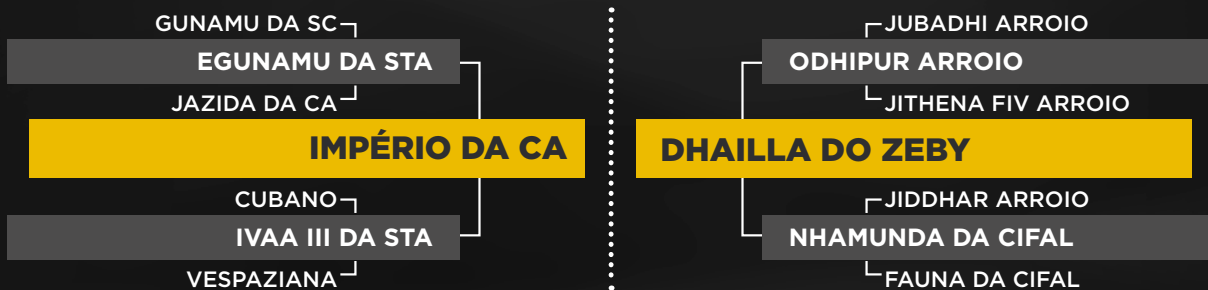

GALAKO AGROZEBY

RG: ZEBY 979 • NASC.: 02/12/2019 • PELAGEM: AM