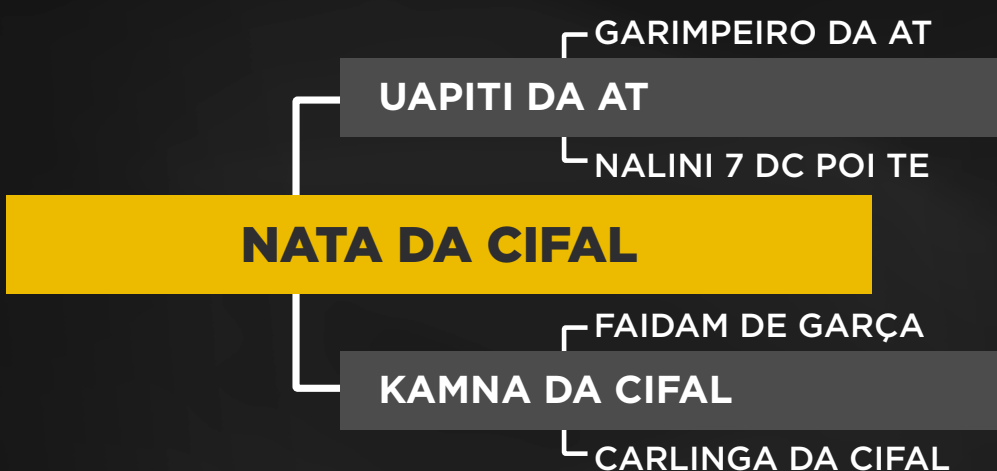

LOTE

14

INDIVIDUAL

Adriano Garcia

GENITOR AGROZEBY

RG: ZEBY 871 • NASC.: 18/08/2019 • PELAGEM: CZ