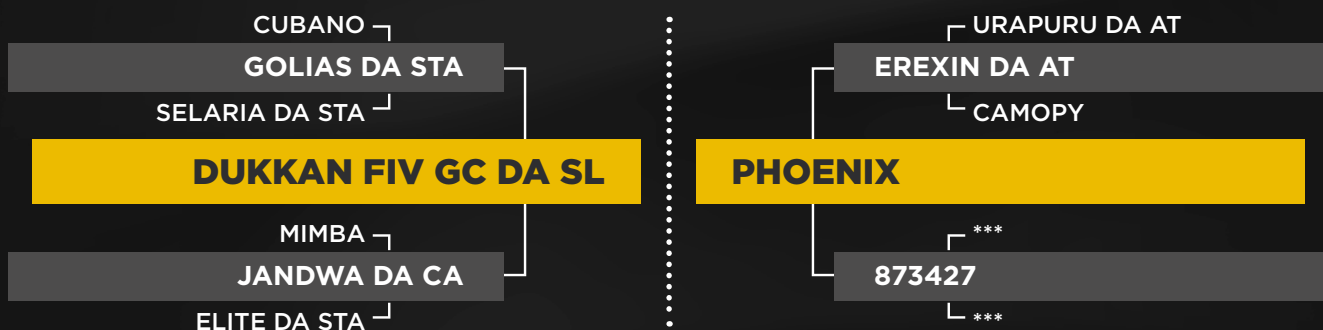

LOTE
35
DUPLO

Adriano Garcia

GENUÍNO AGROZEBY

RG: ZEBY 880 • NASC.: 21/08/2019 • PELAGEM: VM