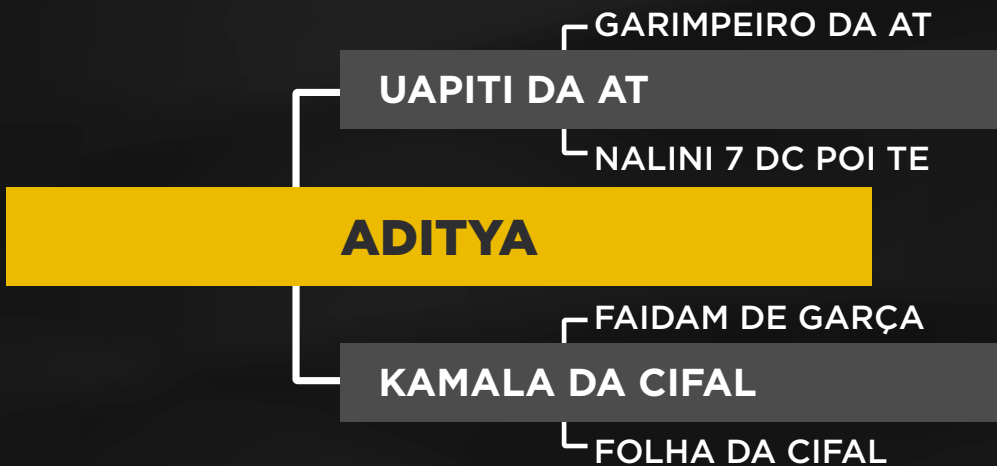

24

INDIVIDUAL

Adriano Garcia

GARDEN AGROZEBY

RG: ZEBY 927 • NASC.: 06/10/2019 • PELAGEM: BR

Peso: 695 Kg • CE: 36,5 cm

PMGZ	AVALIAÇÃO DE CARÇAÇA		
DECA	AOL	MARMOREIO	EGS
6	69,41	2,52	2,55

LOTE