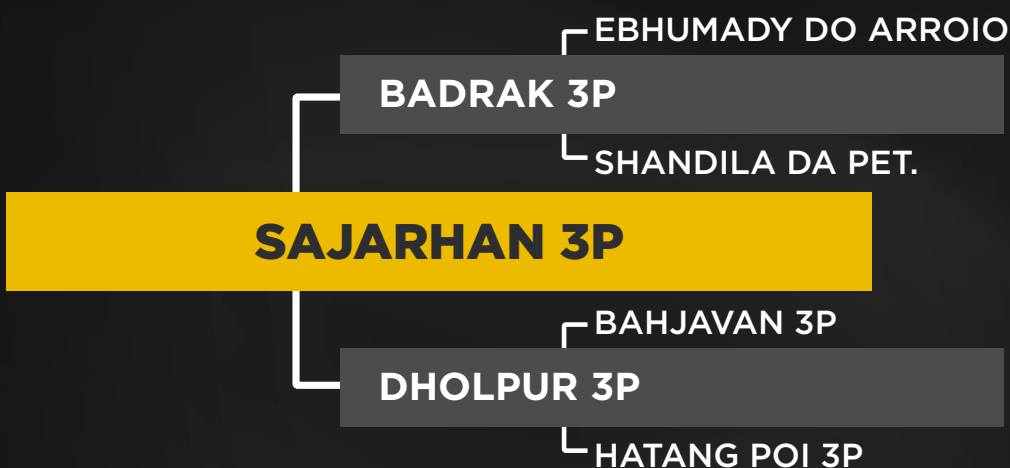

LOTE
30

INDIVIDUAL

Adriano Garcia

GALAK AGROZEBY

RG: ZEBY 950 • NASC.: 27/10/2019 • PELAGEM: BR