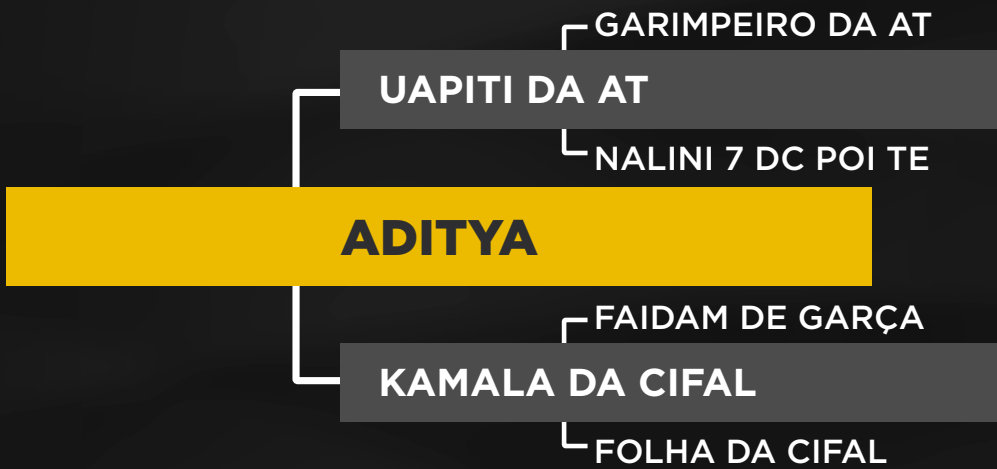

LOTE
23

INDIVIDUAL

Adriano Garcia

GABINETE AGROZEBY

RG: ZEBY 918 • NASC.: 29/09/2019 • PELAGEM: CZ

Peso: 720 Kg • CE: 36 cm

PMGZ	AVALIAÇÃO DE CARÇAÇA		
DECA	AOL	MARMOREIO	EGS
6	58,57	3,71	2,98

LOTE