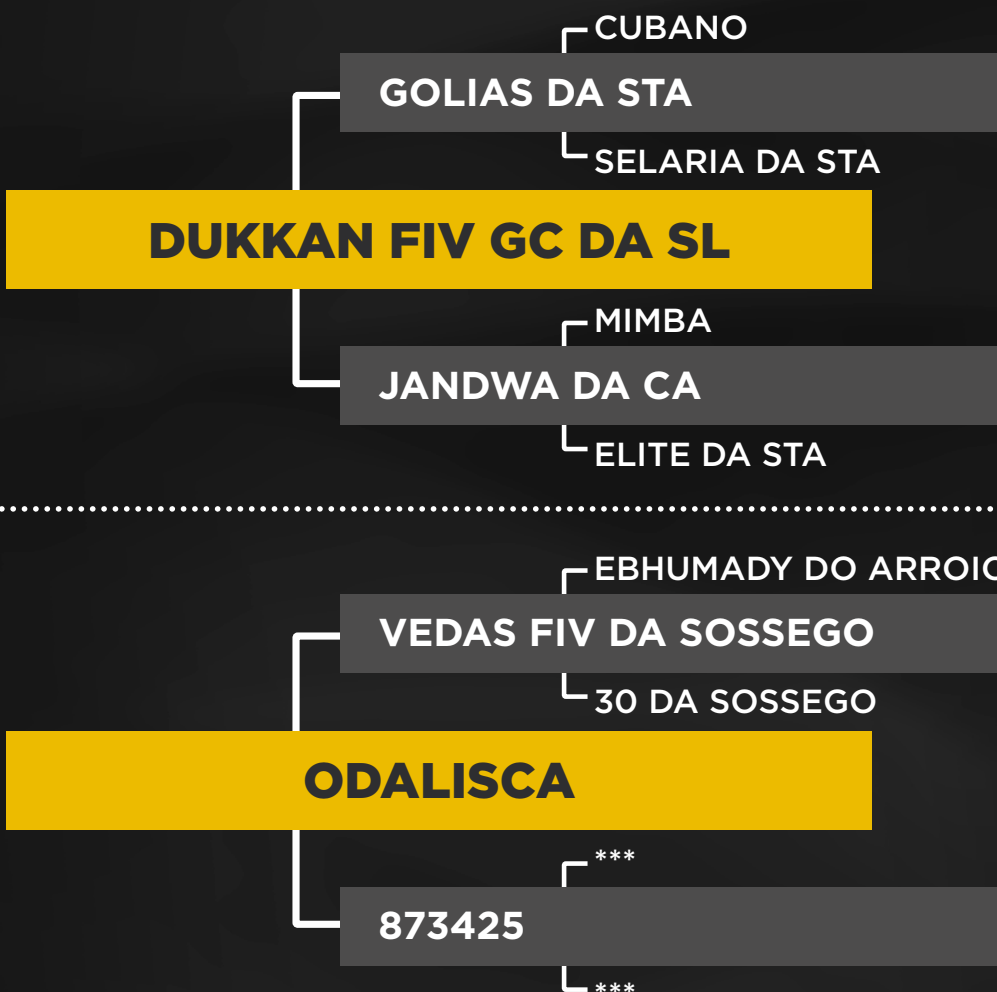

Peso: 698 Kg • CE: 35 cm

PMGZ	AVALIAÇÃO DE CARÇAÇA		
DECA	AOL	MARMOREIO	EGS
7	71,01	2,88	2,79

LOTE
20

INDIVIDUAL

Adriano Garcia

GAROTO AGROZEBY

RG: ZEBY 907 • NASC.: 23/09/2019 • PELAGEM: VMMA

Peso: 660 Kg • CE: 36,5 cm