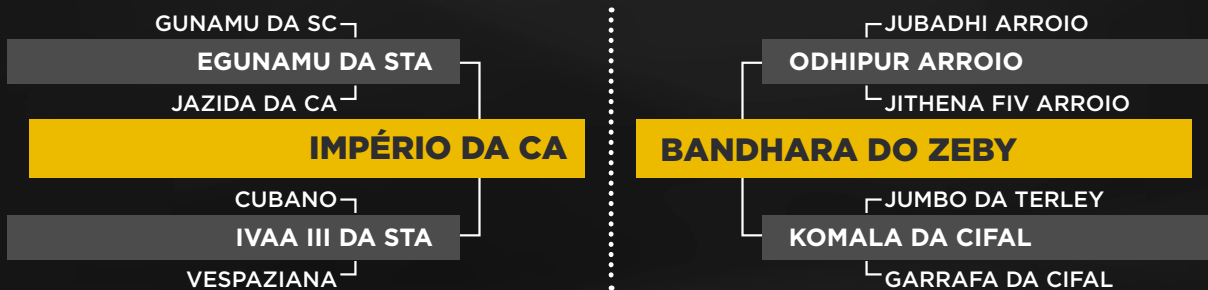

GALAJO AGROZEBY

RG: ZEBY 982 • NASC.: 04/12/2019 • PELAGEM: VM