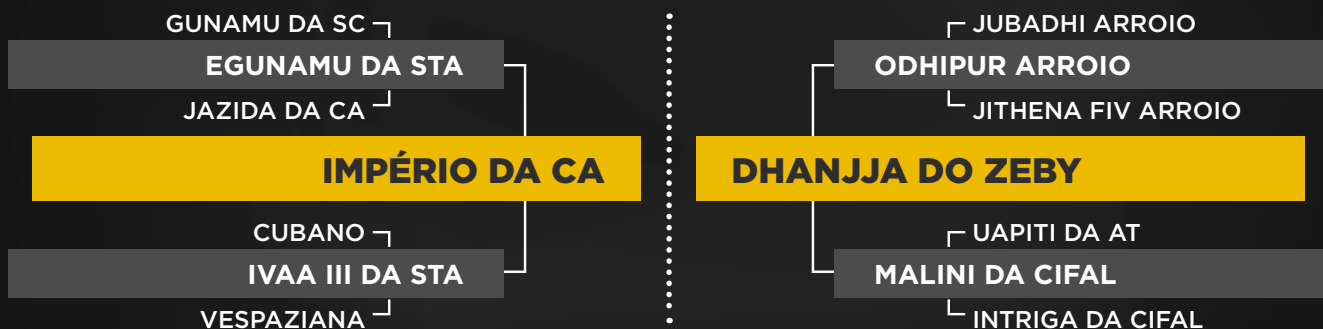

RG: ZEBY 880 • NASC.: 21/08/2019 • PELAGEM: VM

Peso: 625 Kg • CE: 35,5 cm

PMGZ	AVALIAÇÃO DE CARÇAÇA		
DECA	AOL	MARMOREIO	EGS
8	68,67	3,08	3,07

GOLOK AGROZEBY

RG: ZEBY 954 • NASC.: 31/10/2019 • PELAGEM: VM