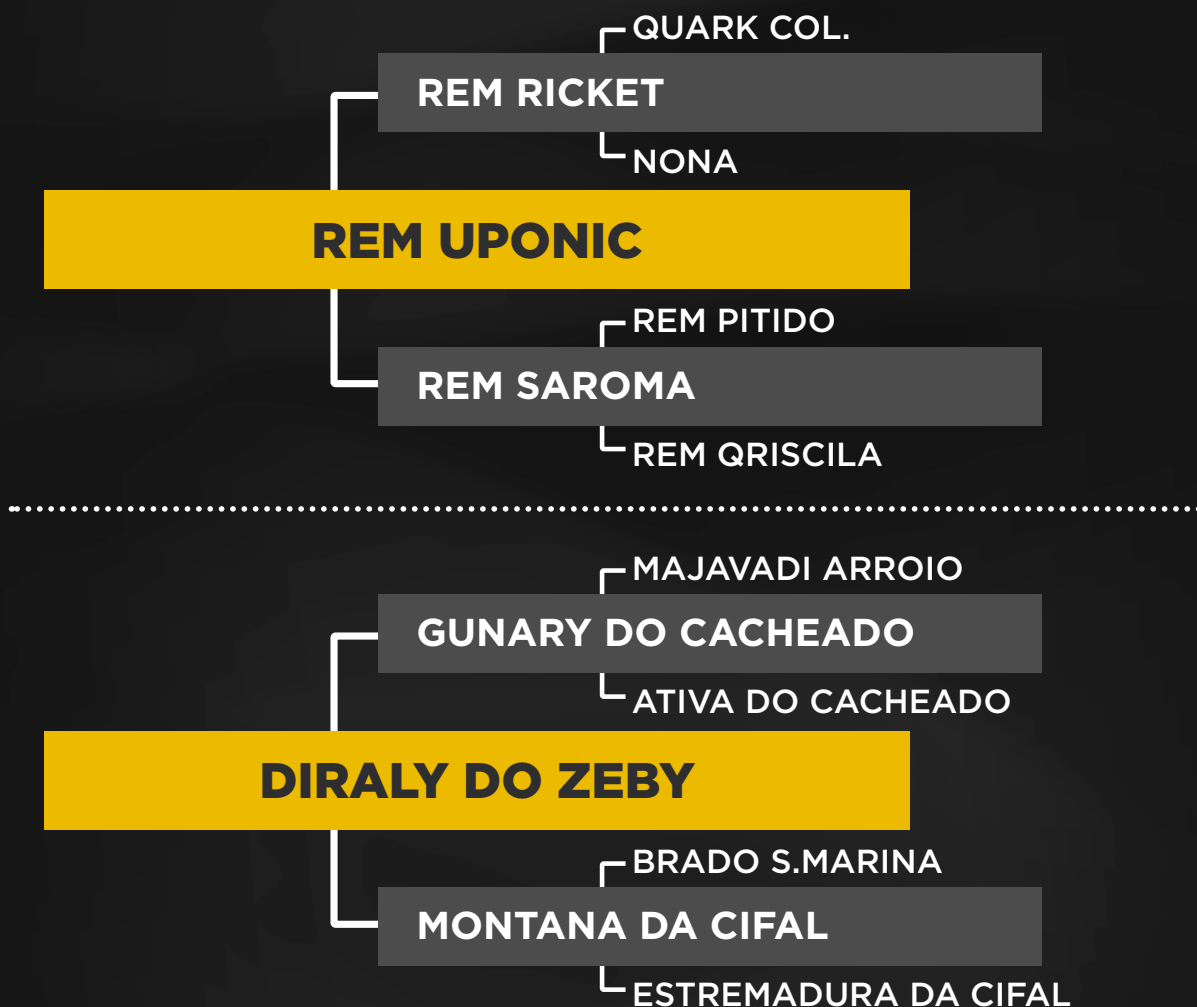

50%
À VENDA

LOTE
300
INDIVIDUAL

Adriano Garcia

GARIMPO AGROZEBY

RG: ZEBY 869 • NASC.: 16/08/2019 • PELAGEM: BR

Peso: 790 Kg • CE: 39 cm

PMGZ		AVALIAÇÃO DE CARÇAÇA		
DECA	IABCZ	AOL	MARMOREIO	EGS
1	17.77	74,97	2,68	2,95

LOTE

01

INDIVIDUAL

Adriano Garcia

GENÉTICO AGROZEBY

RG: ZEBY 858 • NASC.: 14/08/2019 • PELAGEM: BR

Peso: 672 Kg • CE: 36,5 cm

PMGZ	AVALIAÇÃO DE CARÇAÇA		
DECA	AOL	MARMOREIO	EGS
1	66,72	2,59	2,95