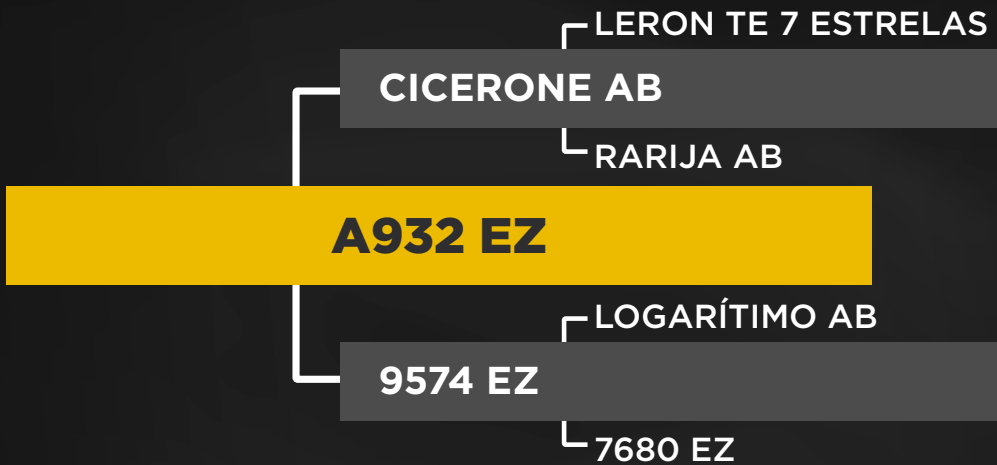

24

INDIVIDUAL

Adriano Garcia

GARDEN AGROZEBY

RG: ZEBY 927 • NASC.: 06/10/2019 • PELAGEM: BR

Peso: 695 Kg • CE: 36,5 cm

PMGZ	AVALIAÇÃO DE CARÇAÇA		
DECA	AOL	MARMOREIO	EGS
6	69,41	2,52	2,55

LOTE