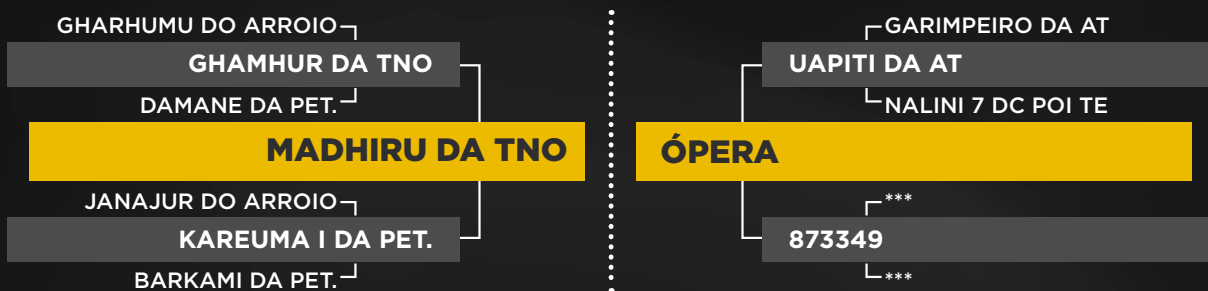

GANTHUR AGROZEBY

RG: ZEBY 917 • NASC.: 29/09/2019 • PELAGEM: AM

Peso: 610 Kg • CE: 34 cm

PMGZ	AVALIAÇÃO DE CARÇAÇA		
DECA	AOL	MARMOREIO	EGS
8	49,14	2,91	3,23

GANJARY AGROZEBY

RG: ZEBY 976 • NASC.: 21/11/2019 • PELAGEM: AM