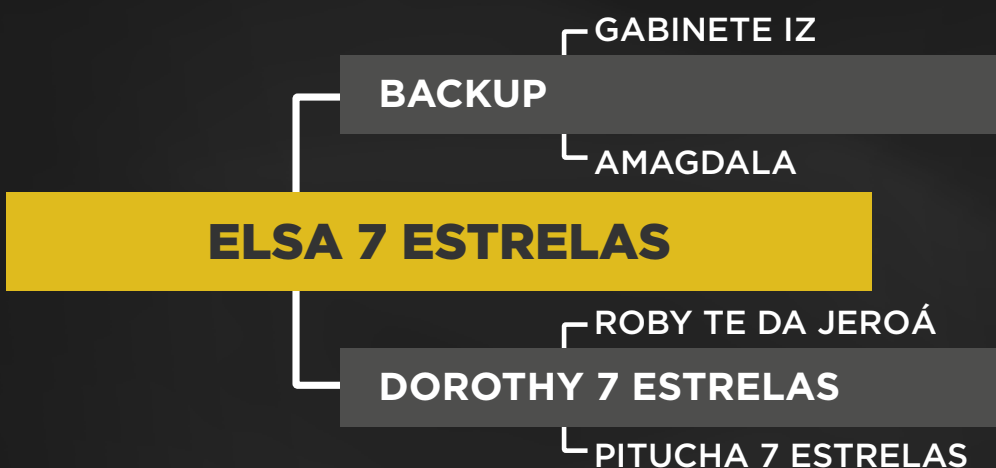

RG: ZEBP 228 • NASC.: 24/09/2019 • PELAGEM: VMMA

Peso: 650 Kg • CE: 35,5 cm

LOTE
45

INDIVIDUAL

Sete Estrelas Embriões

BARREIRO FIV 7 ESTRELAS

RG: SETE 4349 • NASC.: 01/10/2019 • PELAGEM: BR

Peso: 796 Kg • CE: 40 cm