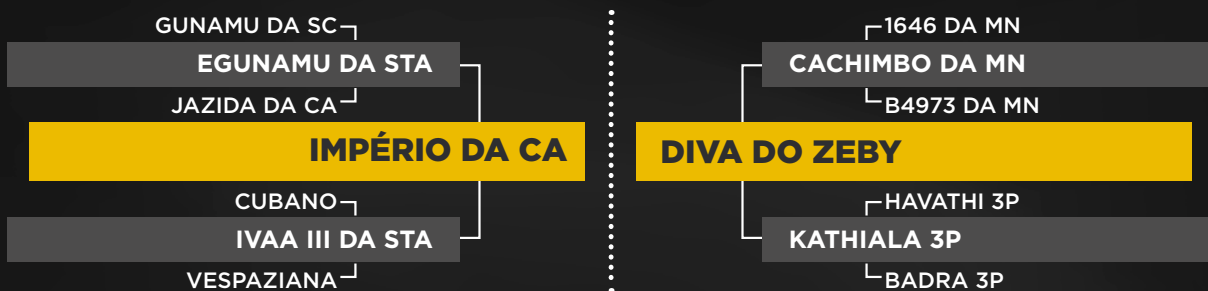

RG: ZEBY 880 • NASC.: 21/08/2019 • PELAGEM: VM

Peso: 625 Kg • CE: 35,5 cm

PMGZ	AVALIAÇÃO DE CARÇAÇA		
DECA	AOL	MARMOREIO	EGS
8	68,67	3,08	3,07

GOLOK AGROZEBY

RG: ZEBY 954 • NASC.: 31/10/2019 • PELAGEM: VM

Peso: 631 Kg • CE: 34 cm

PMGZ	AVALIAÇÃO DE CARÇAÇA		
DECA	AOL	MARMOREIO	EGS
7	50,9	2,88	2,98

LOTE
36

TRIPLO

Adriano Garcia

GANJOR AGROZEBY

RG: ZEBY 968 • NASC.: 12/11/2019 • PELAGEM: VM

Peso: 560 Kg • CE: 33 cm

PMGZ	AVALIAÇÃO DE CARÇAÇA		
DECA	AOL	MARMOREIO	EGS
9	63,71	3,33	3,04

GRANIZO AGROZEBY

RG: ZEBY 978 • NASC.: 02/12/2019 • PELAGEM: VM

Peso: 525 Kg • CE: 34 cm

PMGZ	AVALIAÇÃO DE CARÇAÇA		
DECA	AOL	MARMOREIO	EGS
7	53,85	3,46	3,19