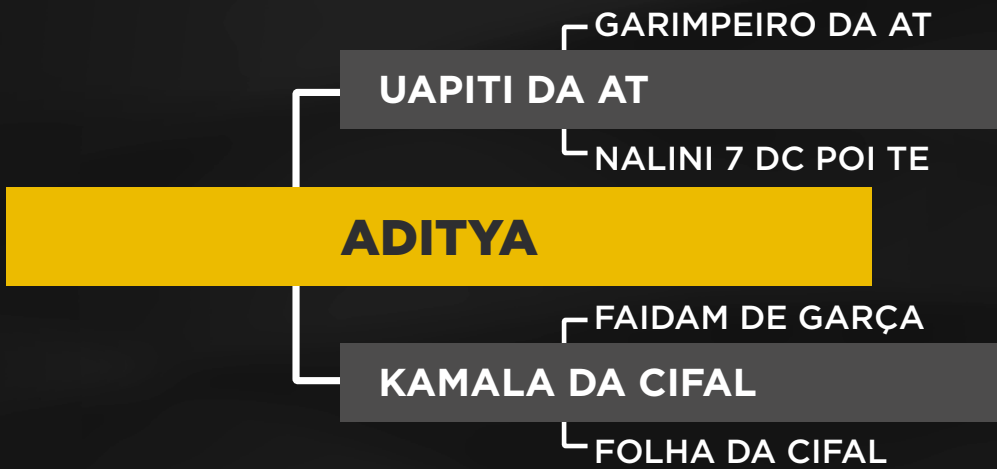

LOTE

32

INDIVIDUAL

Adriano Garcia

GUZAK AGROZEBY

RG: ZEBY 977 • NASC.: 26/11/2019 • PELAGEM: CZ