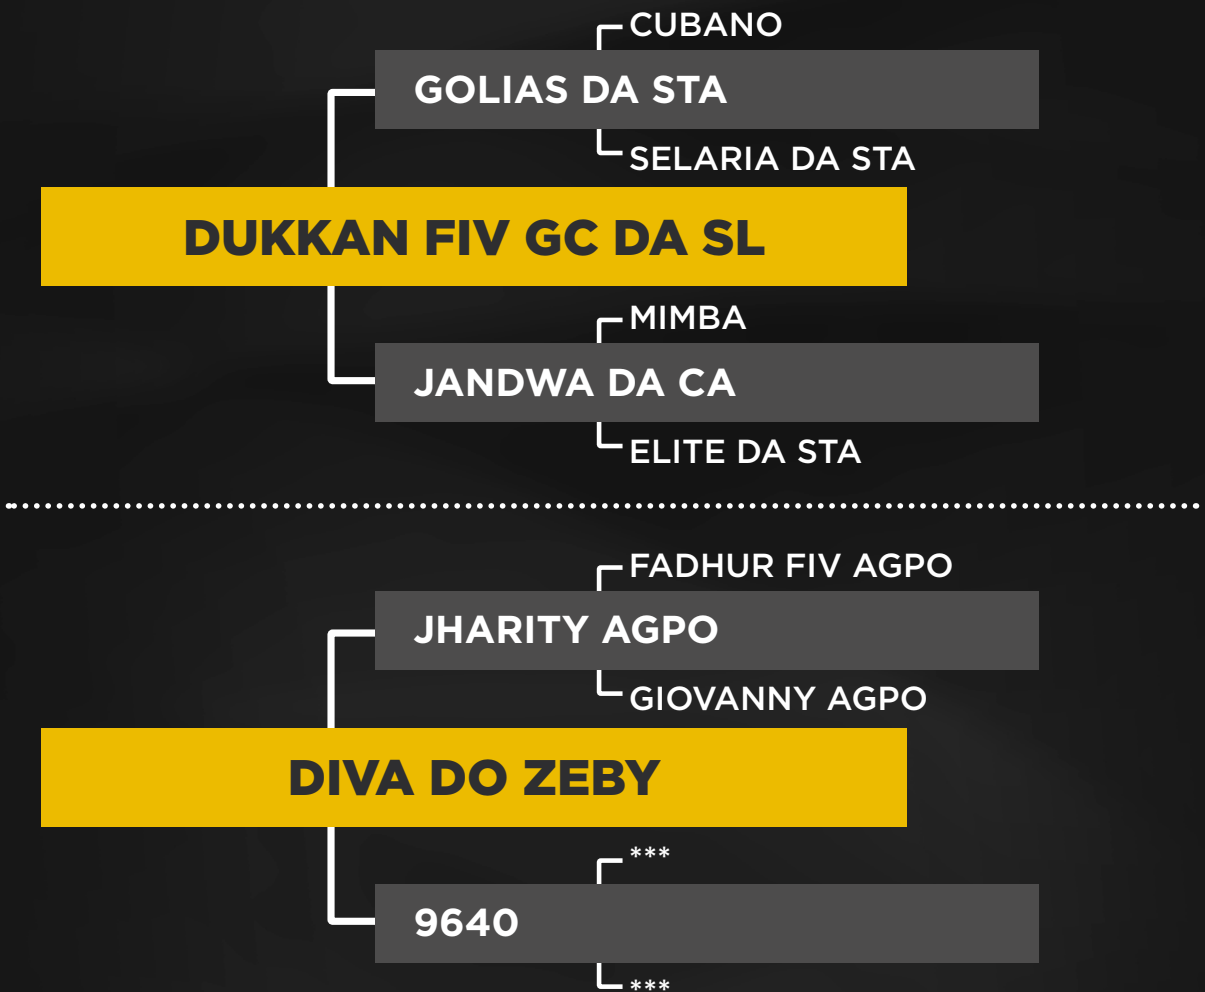

LOTE
15

INDIVIDUAL

Adriano Garcia

GRANITO AGROZEBY

RG: ZEBY 876 • NASC.: 20/08/2019 • PELAGEM: VMMA