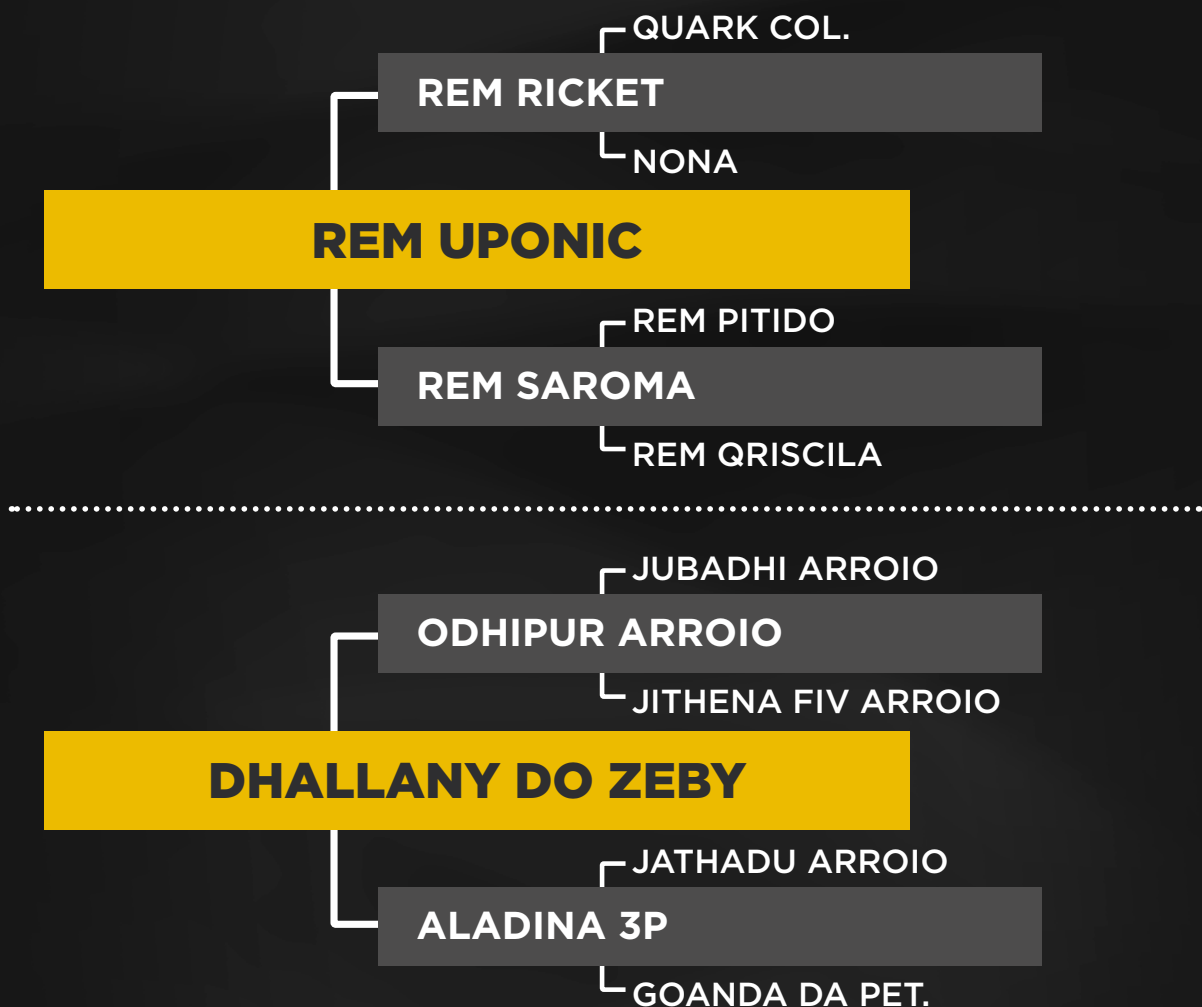

LOTE

05

INDIVIDUAL

Adriano Garcia

GIM AGROZEBY

RG: ZEBY 855 • NASC.: 13/08/2019 • PELAGEM: BR

Peso: 685 Kg • CE: 37 cm

PMGZ	AVALIAÇÃO DE CARÇAÇA		
DECA	AOL	MARMOREIO	EGS
2	68,05	2,69	2,8