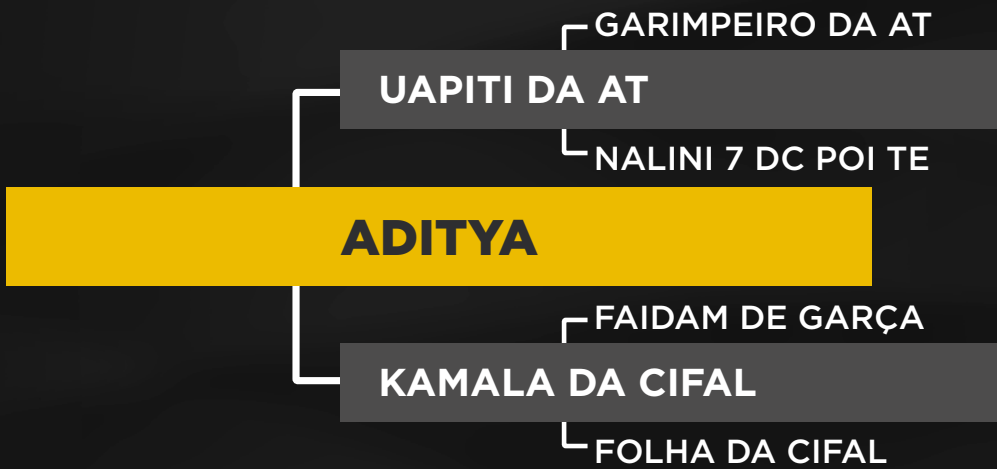

RG: ZEBY 899 • NASC.: 16/09/2019 • PELAGEM: VM

Peso: 650 Kg • CE: 37 cm

PMGZ	AVALIAÇÃO DE CARÇAÇA		
DECA	AOL	MARMOREIO	EGS
5	62,1	3,84	2,97

LOTE
19

INDIVIDUAL

Adriano Garcia

901 AGROZEBY

RG: ZEBY 901 • NASC.: 17/09/2019 • PELAGEM: CZ