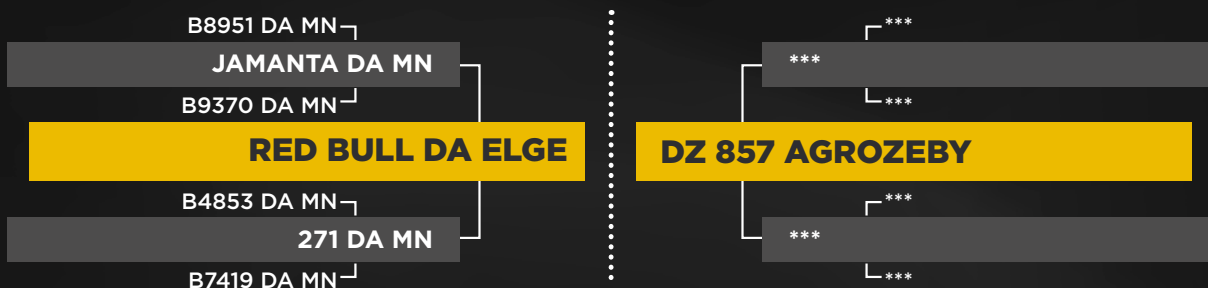

Adriano Garcia

189 AGROZEBY

RG: ZEBP 189 • NASC.: 10/08/2019 • PELAGEM: VMMA

Peso: 585 Kg • CE: 33 cm

226 AGROZEBY

RG: ZEBP 226 • NASC.: 23/09/2019 • PELAGEM: VMMA

Peso: 630 Kg • CE: 35 cm

228 AGROZEBY