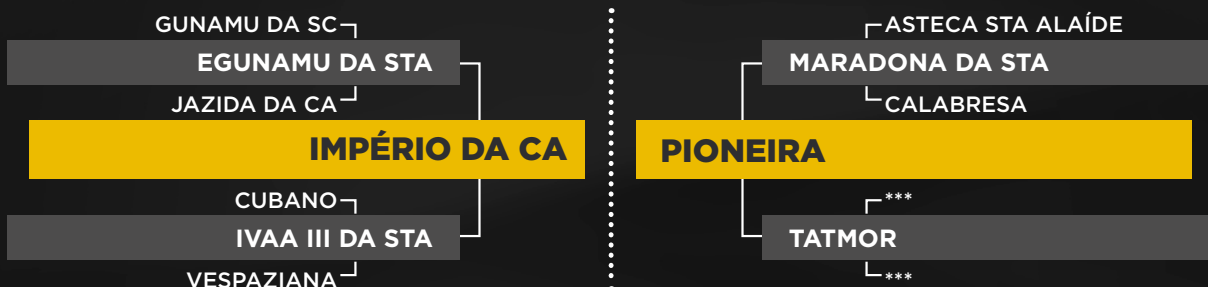

RG: ZEBY 880 • NASC.: 21/08/2019 • PELAGEM: VM

Peso: 625 Kg • CE: 35,5 cm

PMGZ	AVALIAÇÃO DE CARÇAÇA		
DECA	AOL	MARMOREIO	EGS
8	68,67	3,08	3,07

GOLOK AGROZEBY

RG: ZEBY 954 • NASC.: 31/10/2019 • PELAGEM: VM

Peso: 631 Kg • CE: 34 cm

PMGZ	AVALIAÇÃO DE CARÇAÇA		
DECA	AOL	MARMOREIO	EGS
7	50,9	2,88	2,98

LOTE
36

TRIPLO

Adriano Garcia

GANJOR AGROZEBY

RG: ZEBY 968 • NASC.: 12/11/2019 • PELAGEM: VM

Peso: 560 Kg • CE: 33 cm

PMGZ	AVALIAÇÃO DE CARÇAÇA		
DECA	AOL	MARMOREIO	EGS
9	63,71	3,33	3,04

GRANIZO AGROZEBY

RG: ZEBY 978 • NASC.: 02/12/2019 • PELAGEM: VM

Peso: 525 Kg • CE: 34 cm

PMGZ	AVALIAÇÃO DE CARÇAÇA		
DECA	AOL	MARMOREIO	EGS
7	53,85	3,46	3,19