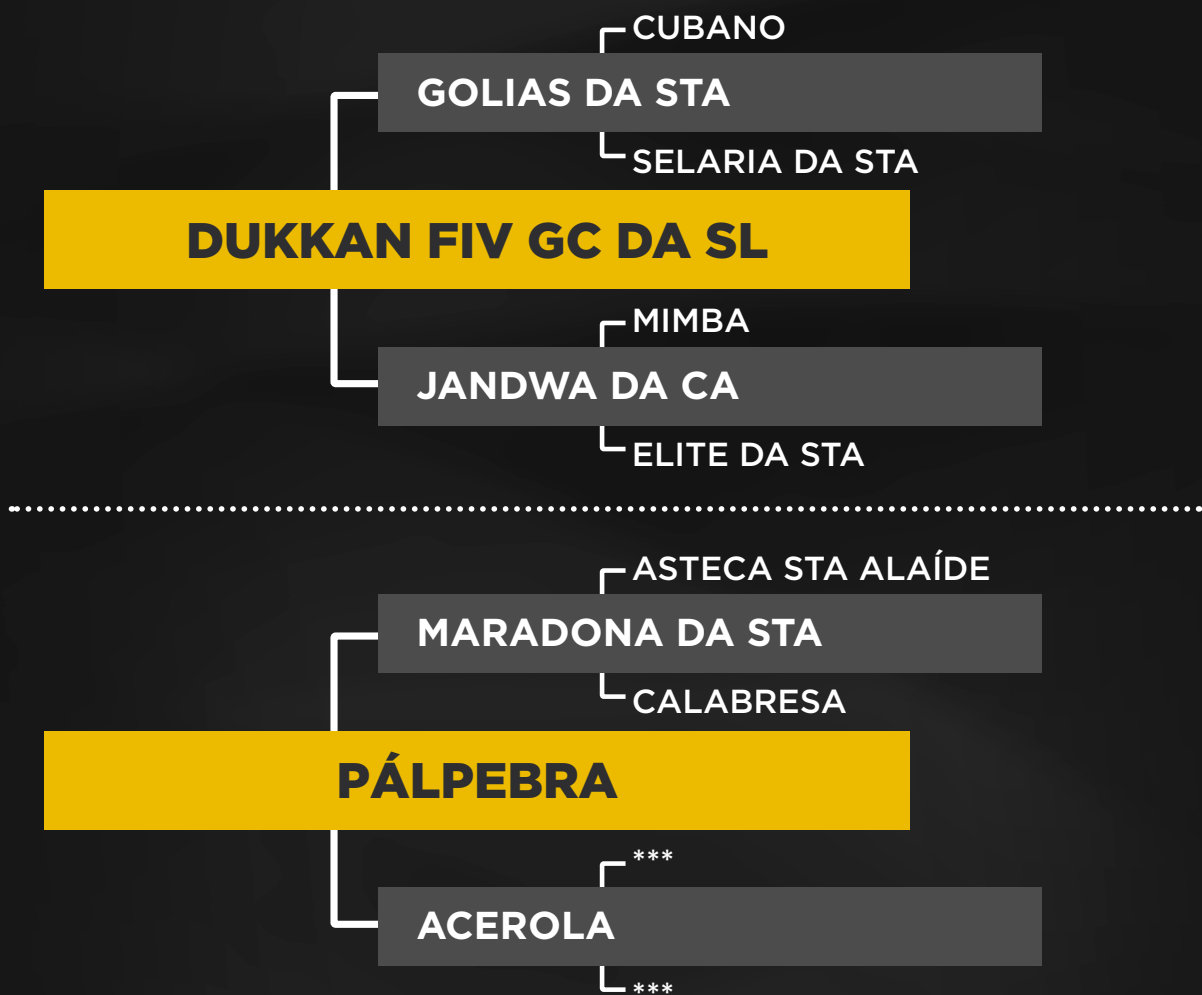

21.000 LITROS VIRTUAIS
REPRODUTORES
**AGRO
ZEBY**

Adriano Garcia

GLADIADOR AGROZEBY

RG: ZEBY 885 • **NASC.:** 25/08/2019 • **PELAGEM:** VMMA

Peso: 620 Kg • CE: 36,5 cm

PMGZ	AVALIAÇÃO DE CARÇAÇA		
DECA	AOL	MARMOREIO	EGS
8	70,06	3,07	2,97