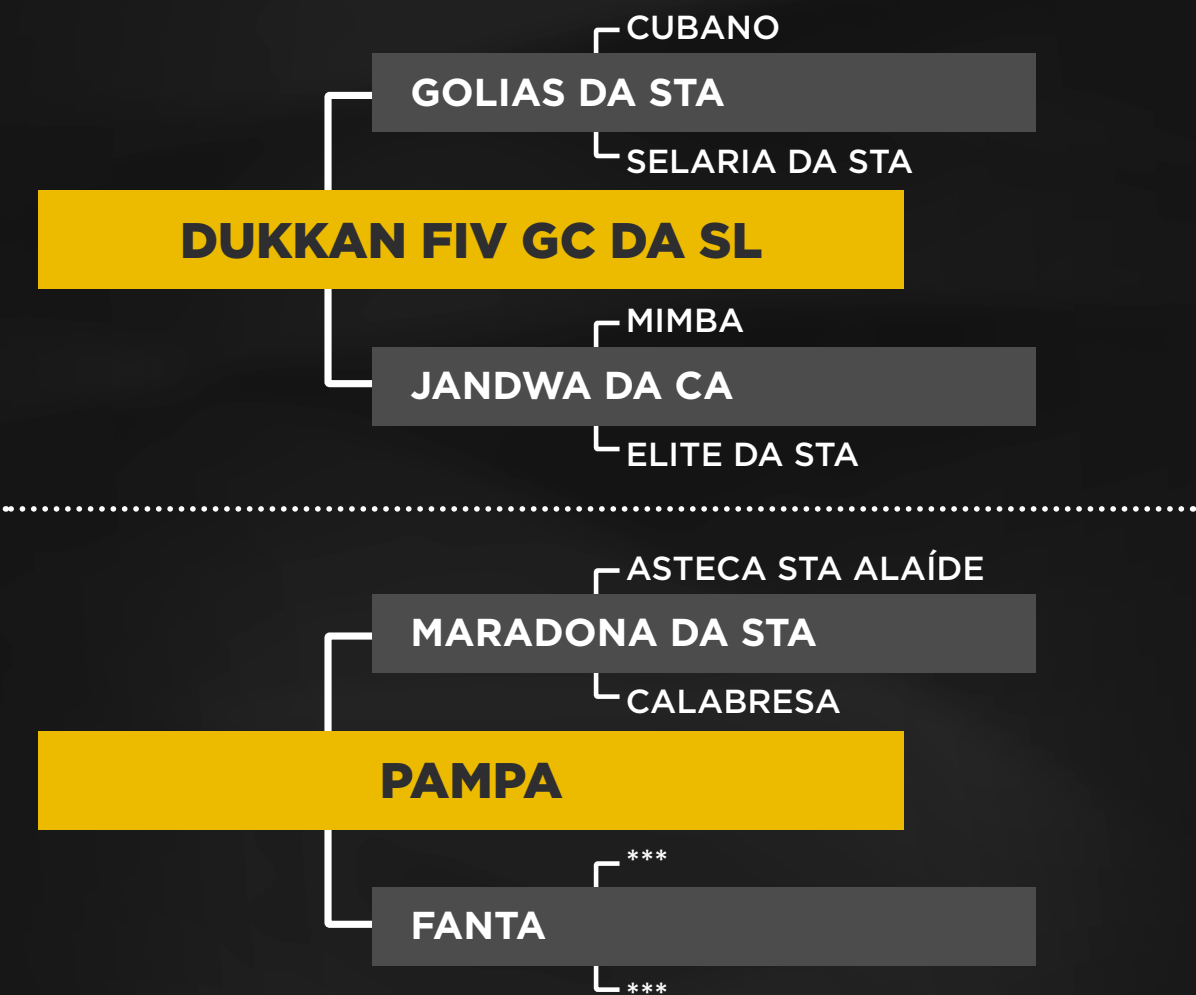

21.000 LITROS VIRTUAIS
REPRODUTORES
**AGRO
ZEBY**

Adriano Garcia

GLADIADOR AGROZEBY

RG: ZEBY 885 • **NASC.:** 25/08/2019 • **PELAGEM:** VMMA

Peso: 620 Kg • CE: 36,5 cm

PMGZ	AVALIAÇÃO DE CARÇAÇA		
DECA	AOL	MARMOREIO	EGS
8	70,06	3,07	2,97

50%
AVENDA
CONTRATADO
Accelerated Genetics

LOTE
200
INDIVIDUAL

Adriano Garcia

GRACEJO AGROZEBY

RG: ZEBY 851 • NASC.: 11/08/2019 • PELAGEM: VMMA

Peso: 637 Kg • CE: 37 cm

PMGZ	AVALIAÇÃO DE CARÇAÇA		
DECA	AOL	MARMOREIO	EGS
8	71,87	3,27	3,01

50%
À VENDA

LOTE
300
INDIVIDUAL

Adriano Garcia

GARIMPO AGROZEBY

RG: ZEBY 869 • NASC.: 16/08/2019 • PELAGEM: BR

Peso: 790 Kg • CE: 39 cm

PMGZ		AVALIAÇÃO DE CARÇAÇA		
DECA	IABCZ	AOL	MARMOREIO	EGS
1	17.77	74,97	2,68	2,95