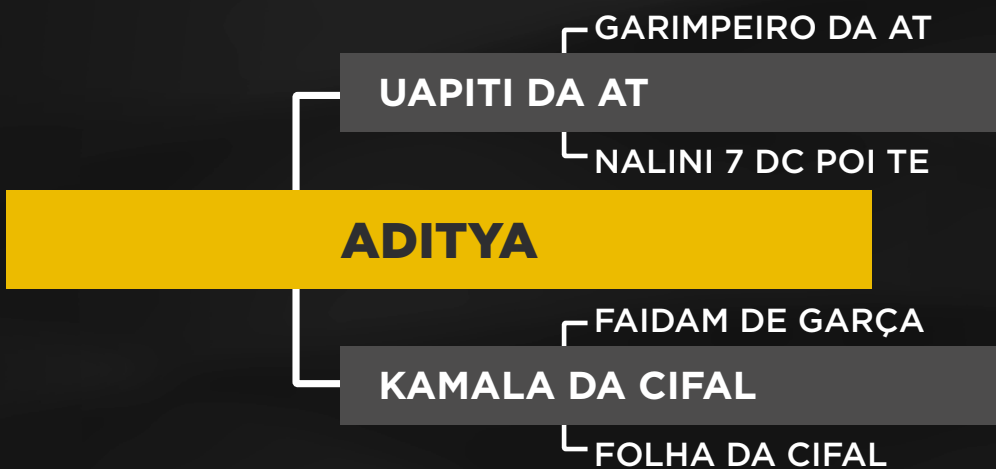

LOTE
28

INDIVIDUAL

Adriano Garcia

GORBAK AGROZEBY

RG: ZEBY 942 • NASC.: 16/10/2019 • PELAGEM: BR