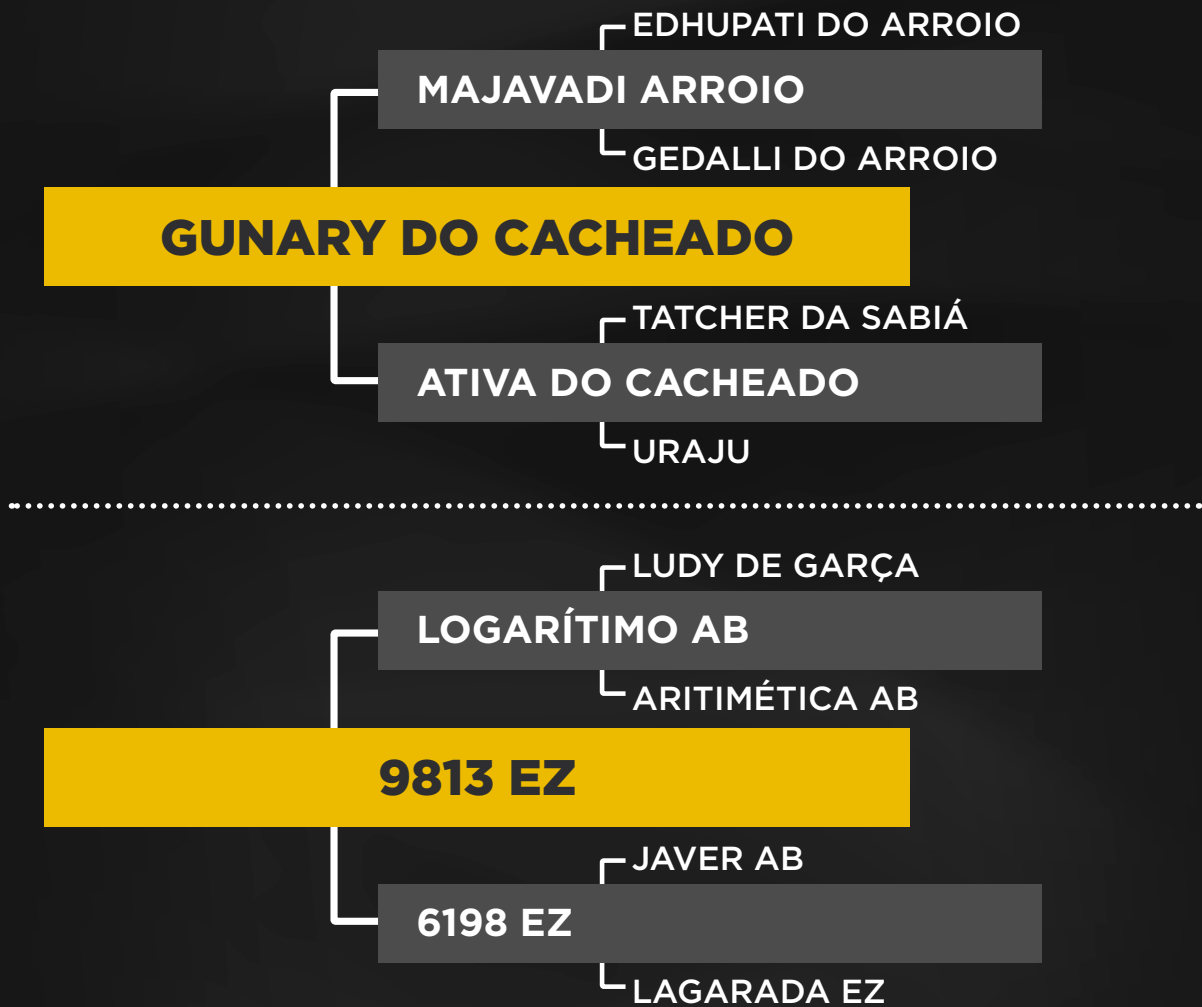

PMGZ	AVALIAÇÃO DE CARÇAÇA		
DECA	AOL	MARMOREIO	EGS
8	67,9	2,91	2,66

LOTE

21

INDIVIDUAL

Adriano Garcia

GENTIL AGROZEBY

RG: ZEBY 911 • NASC.: 24/09/2019 • PELAGEM: BR

Peso: 658 Kg • CE: 36,5 cm

PMGZ	AVALIAÇÃO DE CARÇAÇA		
DECA	AOL	MARMOREIO	EGS
3	57,92	2,47	2,75

LOTE
22

INDIVIDUAL

Adriano Garcia

GORAN AGROZEBY

RG: ZEBY 914 • NASC.: 26/09/2019 • PELAGEM: BR

Peso: 680 Kg • CE: 37 cm

PMGZ	AVALIAÇÃO DE CARÇAÇA		
DECA	AOL	MARMOREIO	EGS
8	63,58	2,99	2,41

LOTE
23

INDIVIDUAL

Adriano Garcia

GABINETE AGROZEBY

RG: ZEBY 918 • NASC.: 29/09/2019 • PELAGEM: CZ

Peso: 720 Kg • CE: 36 cm

PMGZ	AVALIAÇÃO DE CARÇAÇA		
DECA	AOL	MARMOREIO	EGS
6	58,57	3,71	2,98

LOTE