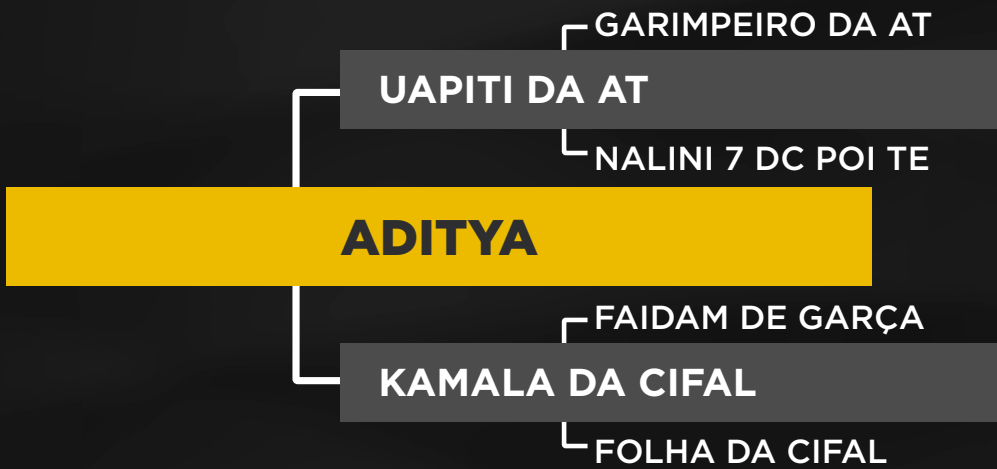

25

INDIVIDUAL

Adriano Garcia

GOPAL AGROZEBY

RG: ZEBY 930 • NASC.: 08/10/2019 • PELAGEM: CZ

Peso: 672 Kg • CE: 35 cm

PMGZ	AVALIAÇÃO DE CARÇAÇA		
DECA	AOL	MARMOREIO	EGS
8	65,1	2,83	2,94

LOTE