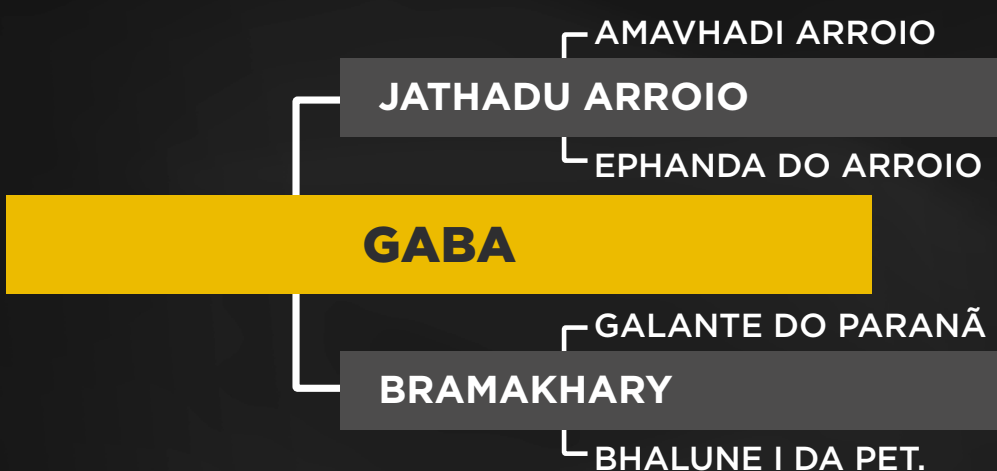

LOTE
13

INDIVIDUAL

Adriano Garcia

GENEROSO AGROZEBY

RG: ZEBY 870 • NASC.: 18/08/2019 • PELAGEM: BR