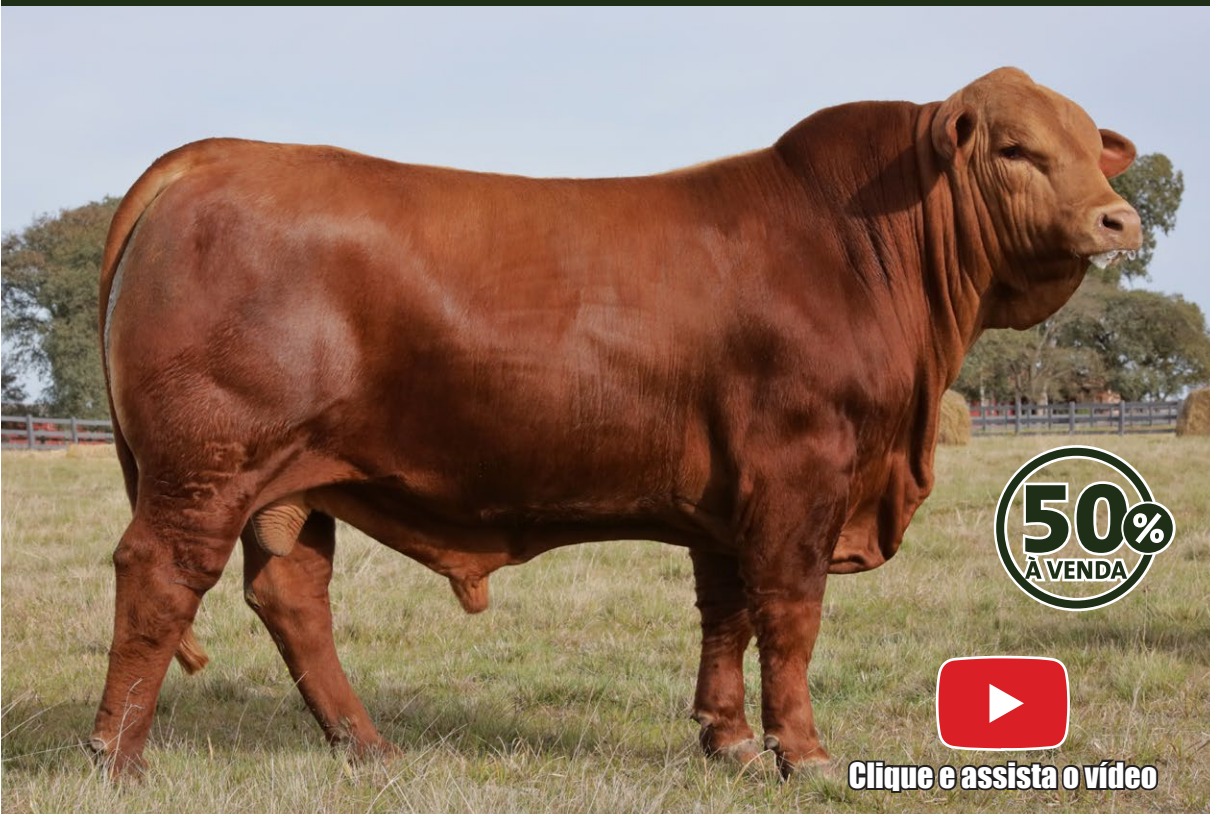

LOTE
50

LEILÃO 2021
GUARITA

50%
À VENDA

Clique e assista o vídeo

BRANGUS GUARITA TORPEDO 4G 1053

TAT.: 1045 | 3/8 4G | NASC: 20/08/2019 | PN: 30 | PESO: 770Kg | PE: 43cm

50% À VENDA

Um novo fenômeno no Brangus vermelho. Filho de Torpedo e neto de Panzer. Estrutura óssea e volume corporal herdados do pai, com umbigo corretíssimo.

DEPs excelentes, com muita facilidade de parto e explosão de crescimento.

PAI TORPEDO 144TE	MÃE 790 J GAP	AVÔ MATERNO GAP Z563

Promebo 2021

PN	%	I.DESM	%	I.FINAL	%	I.CARC	%
-0,33	26	11,17	10	11,75	6	4,06	23

AOL	AOL/100	EGS	EP8	GIM
107,40	16,52	4,10	7,80	1,70

INFORMAÇÕES

09 e 10 de Setembro, 20h30 - Transmissão: Canal Rural e Terra Viva