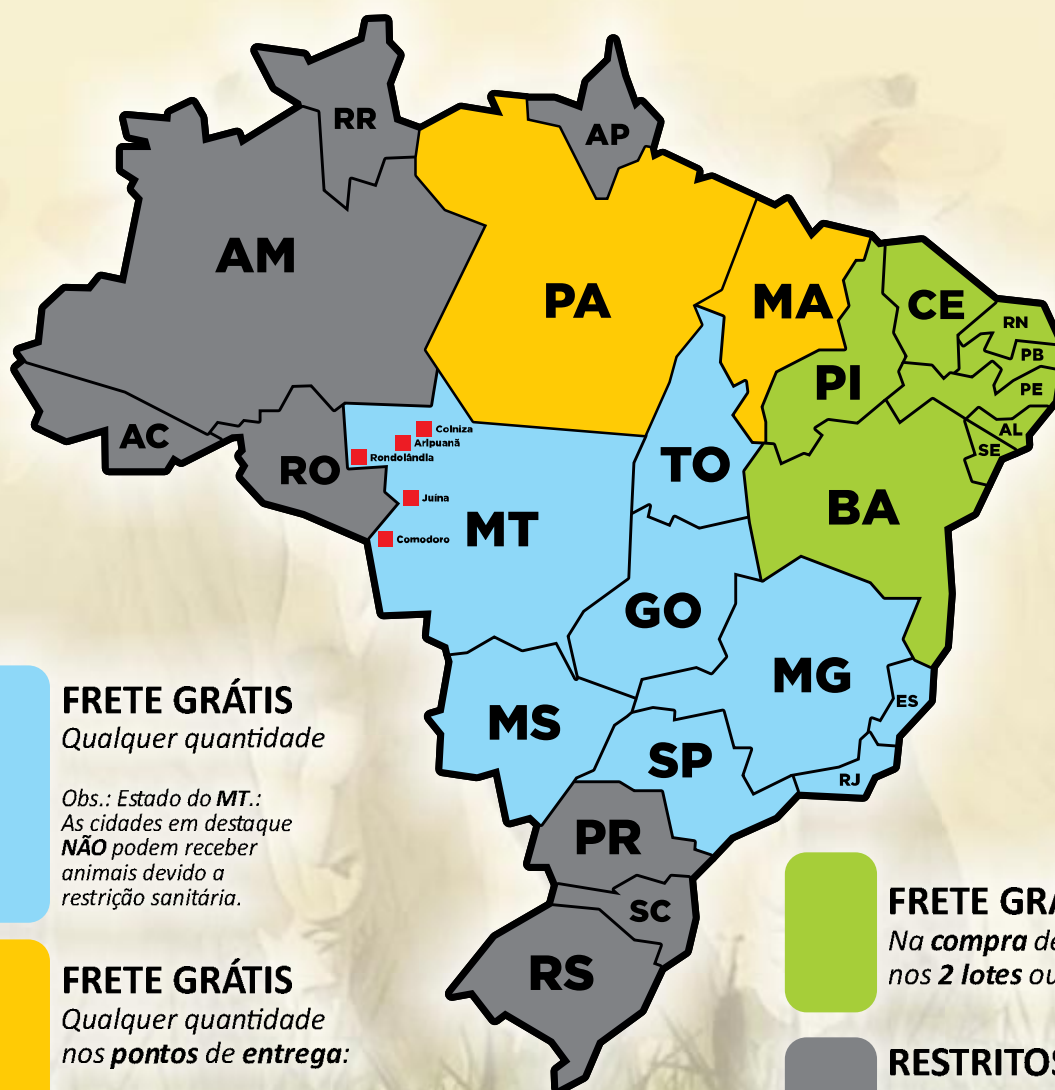

- Qualquer quantidade: SP // MS // RJ // ES // MG // GO // TO // MT

- Qualquer quantidade nos PONTOS DE ENTREGA:

PA (Redenção ou Marabá) // MA (Imperatriz, Açailândia, Santa Inês ou Bacabal)

- 2 lotes ou mais: PI // BA // CE // RN // PB // PE // AL // SE

Comissão de compra: 8% sobre a batida do martelo.

A comissão poderá ser paga em até 3x no cartão.

LEILÃO VIRTUAL GENÉTICA

CONDIÇÕES PARA FRETE GRÁTIS!

FRETE GRÁTIS

Qualquer quantidade

Obs.: Estado do MT:
As cidades em destaque
NÃO podem receber
animais devido a
restrição sanitária.

FRETE GRÁTIS

Qualquer quantidade
nos **pontos de entrega**:

Pará: Redenção ou Marabá
Maranhão: Imperatriz, Açailândia,
Santa Inês ou Bacabal

FRETE GRÁTIS

Na compra de
nos **2 lotes ou mais**

RESTRITOS

Consulte a **mesa operadora**
sobre a **possibilidade de**
entrega em seu estado.