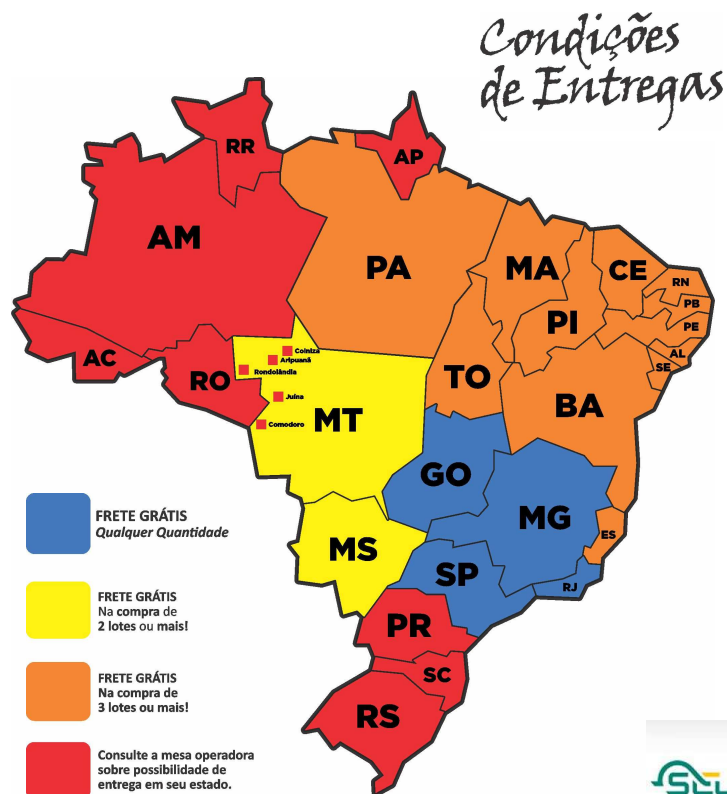

O.E.	LT	QTD	CATEGORIA	IDADE Md	PESO Md	CE Md	ANIMAL / PRODUTO	VENDEDORES	OBS.:
38º	37	1	TOURO(S)	39m	925kg	41cm	DINESH FIV J.FARIA	Agropec. J.Faria	
39º	44	1	TOURO(S)	44m	920kg	37cm	PORSHEIV FIV J.FARIA	Faz. Santa Adelaide	
40º	38	1	TOURO(S)	44m	850kg	38cm	RAUM J.FARIA	Agropec. J.Faria	
41º	41	2	GARROTE(S)	21m	568kg	34cm	ESTUPENDO FIV J. FARIA TRADUTOR J. FARIA	Agropec. J.Faria	
42º	42	3	GARROTE(S)	26m	573kg	34cm	CLARION J. FARIA ESTEIO J. FARIA - TUFÃO J. FARIA	Agropec. J.Faria	
43º	39	2	GARROTE(S)	14m	458kg		TUST J. FARIA - URANO J. FARIA	Agropec. J.Faria	
44º	40	2	GARROTE(S)	24m	507kg	33cm	IMPORTADO FIV J. FARIA STATUS J. FARIA	Agropec. J.Faria	
45º	45	3	GARROTE(S)	18m	513kg	31cm	BARONO SÁ - BOREL SÁ - URANIO SÁ	Faz. Santa Adelaide	
46º	43	4	BEZERRO(S) / GARROTE(S)	12m	379kg		CHACAL J. FARIA - LUAL FIV J. FARIA MISTERIOSO FIV J. FARA - OGUM J. FARIA	Agropec. J.Faria	
47º	47	3	GARROTE(S)	16m	362kg	27cm	FEWDO DA N.ANDRADE IDOLO DA N.ANDRADE LAVRADOR DA N.ANDRADE	Faz. Nossa Sra. Aparecida	
48º	46	2	GARROTE(S)	15m	300kg	25cm	NOVIC DA N.ANDRADE OREO DA N.ANDRADE	Faz. Nossa Sra. Aparecida	

Condição de pagamento: Lance vezes 30 por animal, sendo:

02 parc à vista + 02 parc com 30 dias + 02 parc com 60 dias + 02 parc com 90 dias + 02 parc com 120 dias + 20 parc iguais mensais.

Pagamento em 12 parcelas sendo: 1+11 com 6% de desconto.

Pagamento à vista com 12% de desconto.

Comissão de compra: 8% sobre a batida do martelo.

A comissão poderá ser paga em até 3x no cartão.

Assessorias

SELECT
ASSESSORIA PECUÁRIA
(17) 99664-4050

10 ANOS PREMIER
ASSESSORIA PECUÁRIA
(34) 99817-9331
(34) 99939-0466

Patrocínios