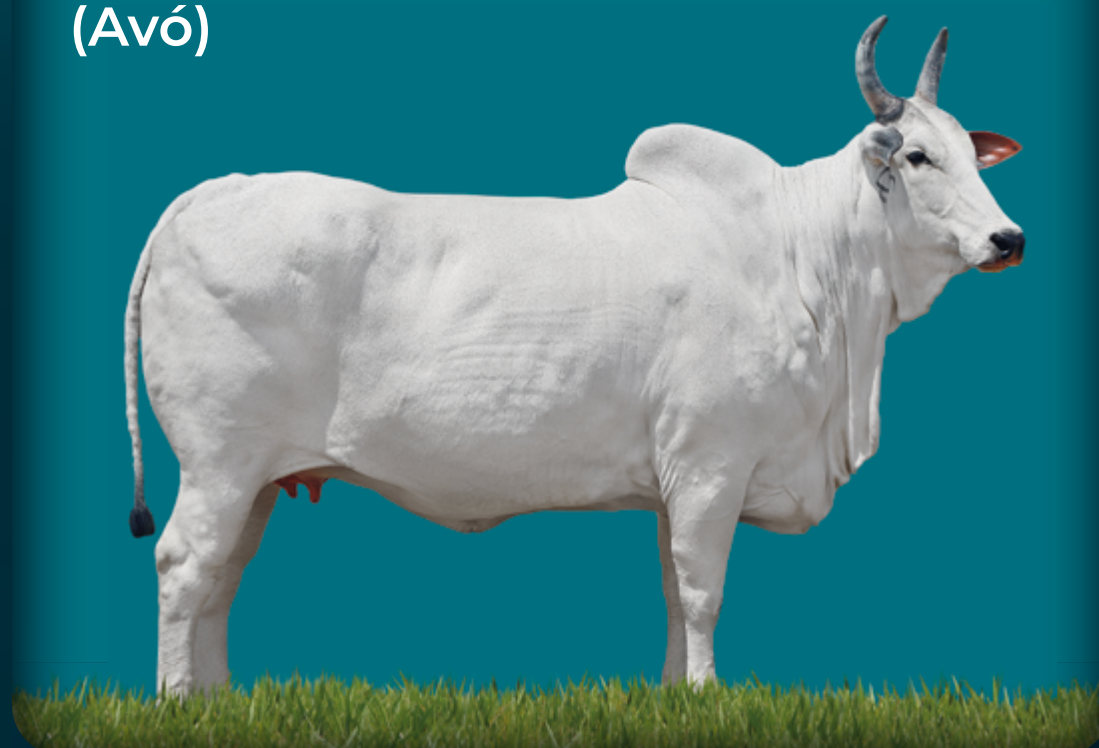

J.E.N Açuncena

(Avó)