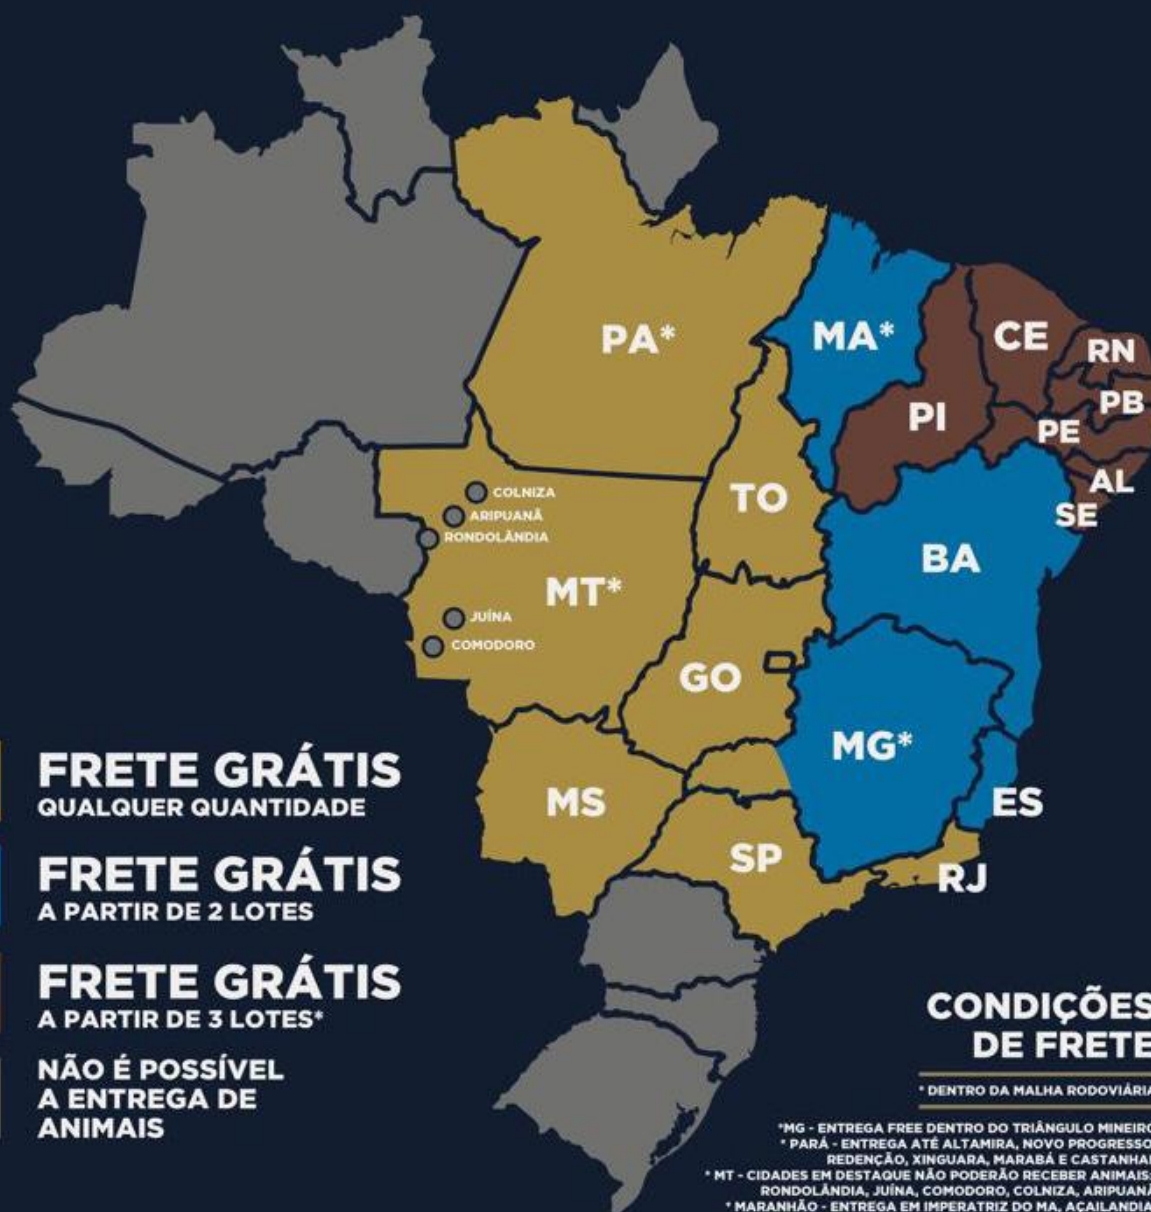

LEILÃO

TOP CEN

24 DE AGOSTO • TERÇA • 20H30

35 FÊMEAS

FRETE GRÁTIS
QUALQUER QUANTIDADE

FRETE GRÁTIS
A PARTIR DE 2 LOTES

FRETE GRÁTIS
A PARTIR DE 3 LOTES*

NÃO É POSSÍVEL
A ENTREGA DE
ANIMAIS

CONDIÇÕES DE FRETE

* DENTRO DA MALHA RODOVIÁRIA

*MG - ENTREGA FREE DENTRO DO TRIÂNGULO MINEIRO

* PI, CE, RN, PB, PE, AL E SE, ENTREGA EM TERESINA NO PIAUI.

Escritório SP: (11) 3071-4047 / 3071-4205

Fazenda Crioula: (18) 3401-4237 / 3401-4401

cen@nelorecen.com.br • www.nelorecen.com.br