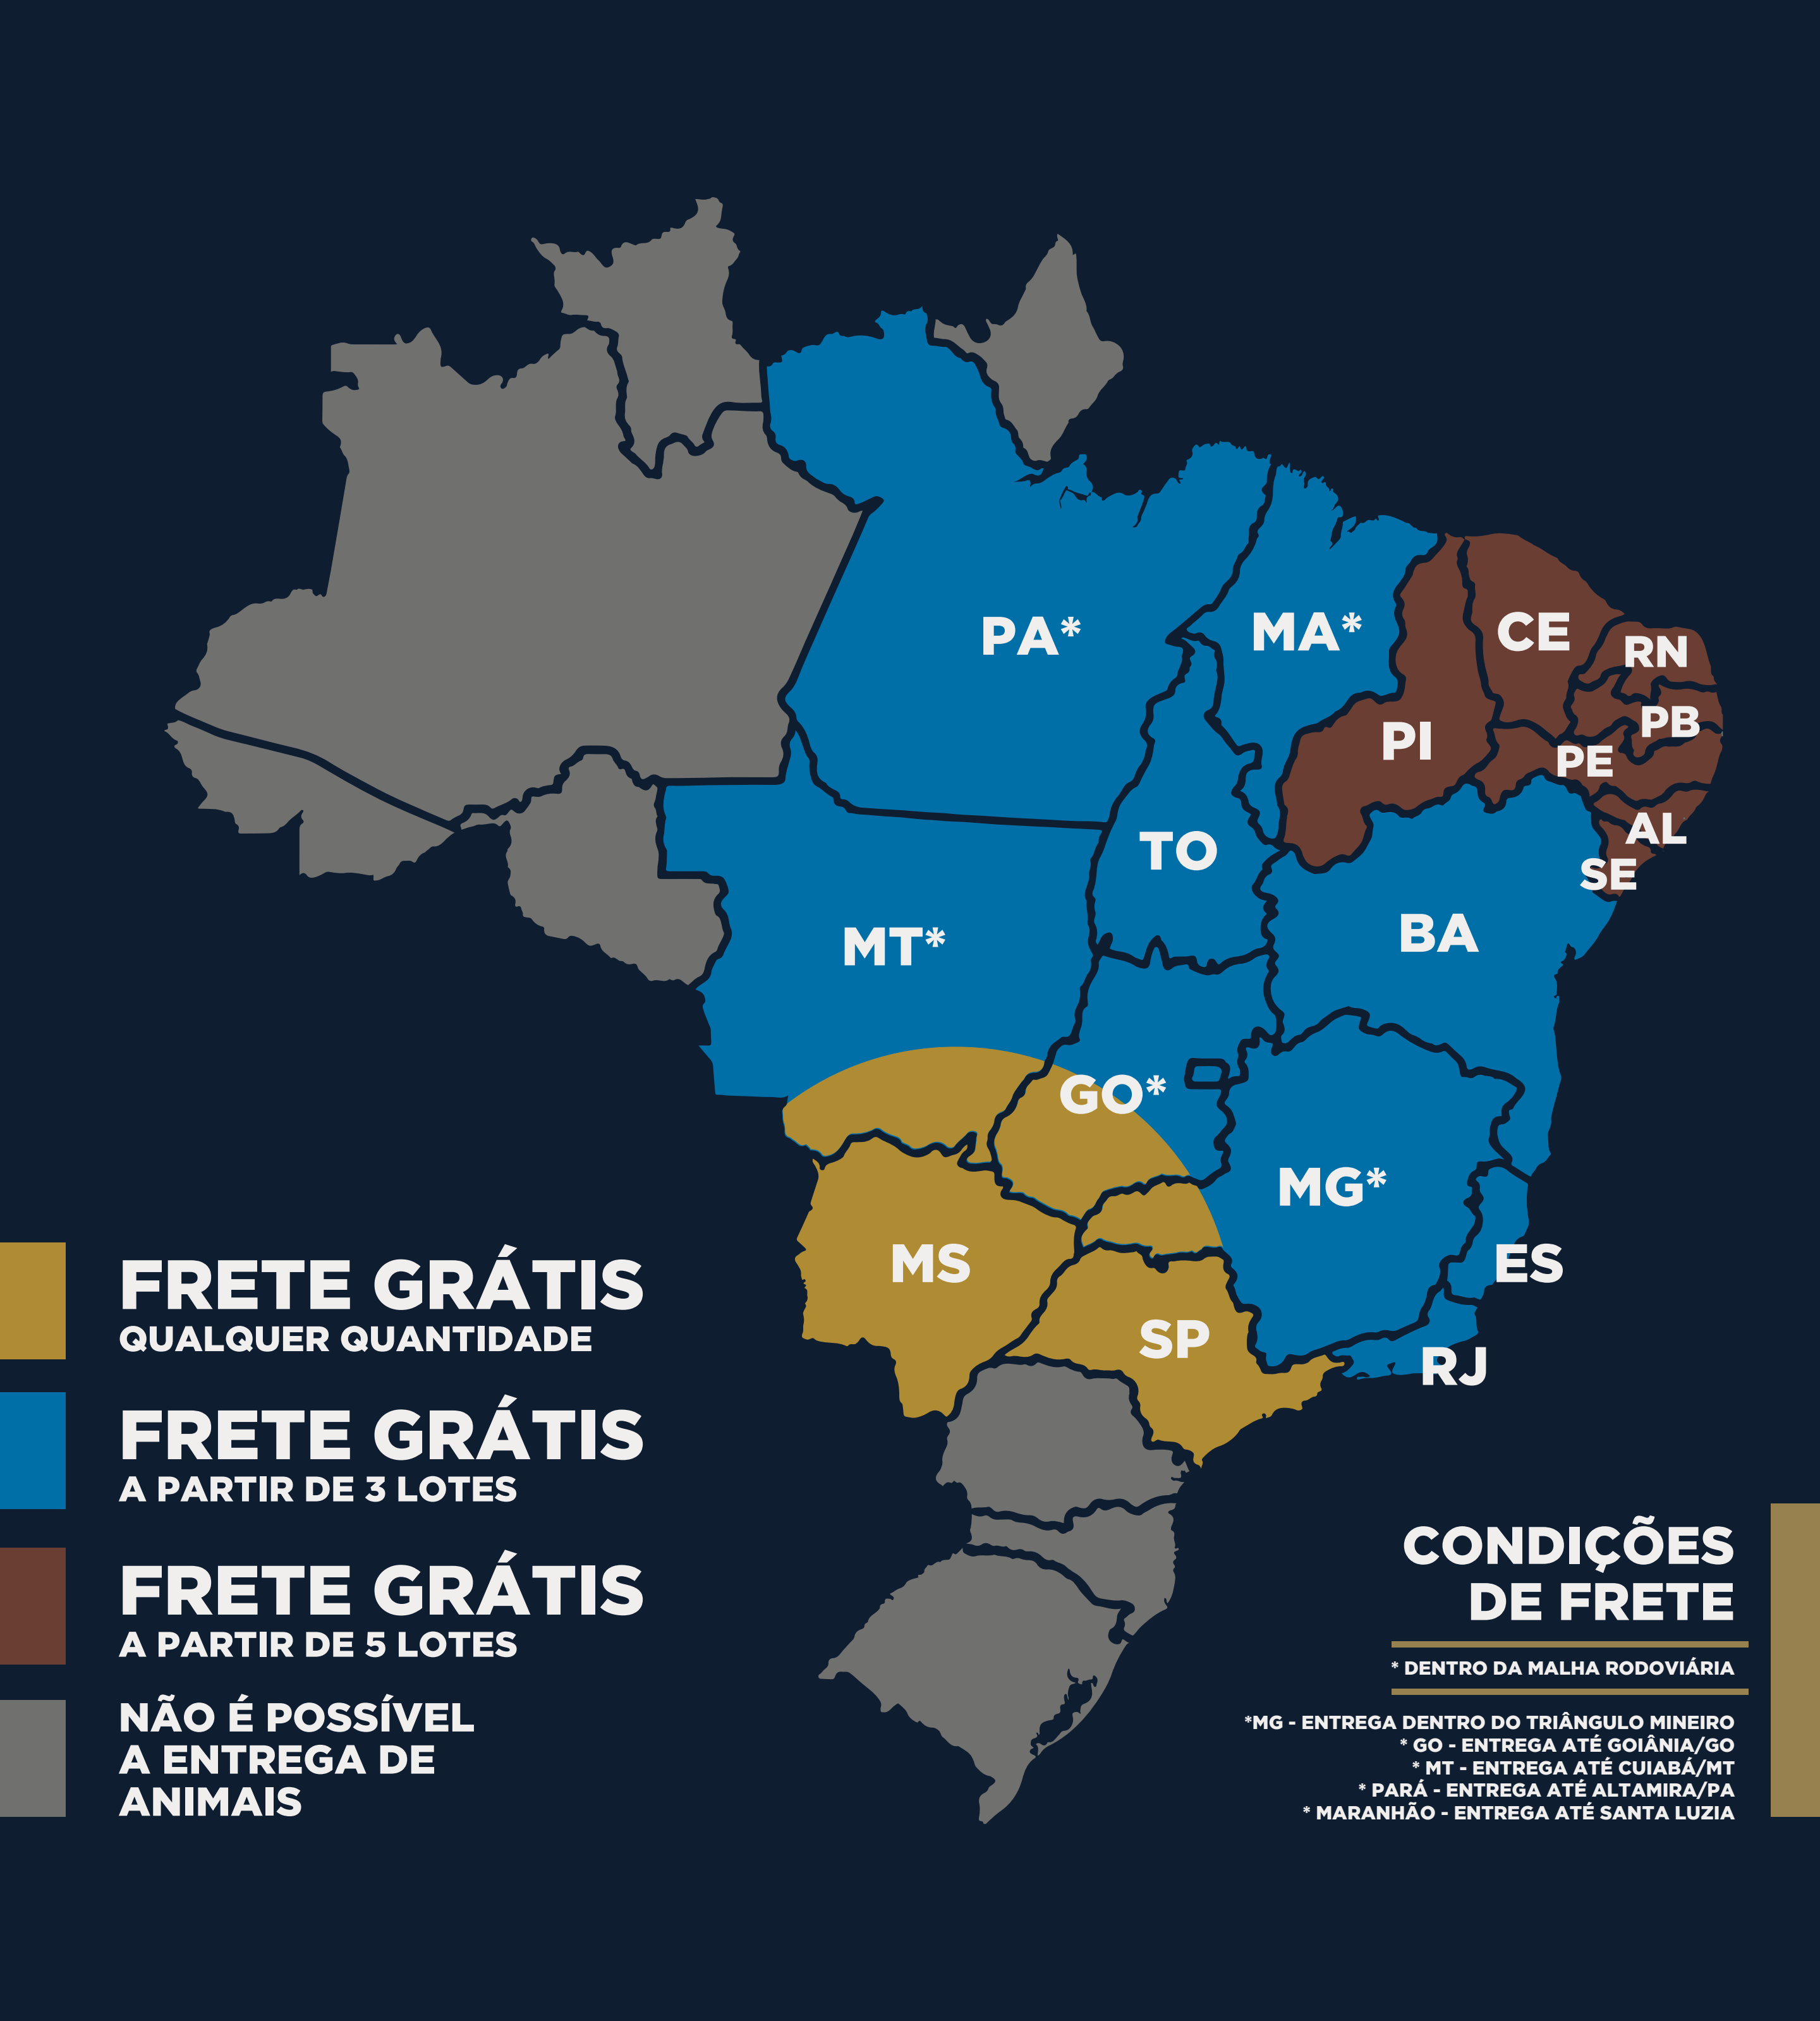

FRETE GRÁTIS
QUALQUER QUANTIDADE

FRETE GRÁTIS
A PARTIR DE 3 LOTES

FRETE GRÁTIS
A PARTIR DE 5 LOTES

NÃO É POSSÍVEL
A ENTREGA DE
ANIMAIS

**CONDIÇÕES
DE FRETE**

* DENTRO DA MALHA RODOVIÁRIA

*MG - ENTREGA DENTRO DO TRIÂNGULO MINEIRO

* GO - ENTREGA ATÉ GOIÂNIA/GO

* MT - ENTREGA ATÉ CUIABÁ/MT

* PARÁ - ENTREGA ATÉ ALTAMIRA/PA

* MARANHÃO - ENTREGA ATÉ SANTA LUZIA