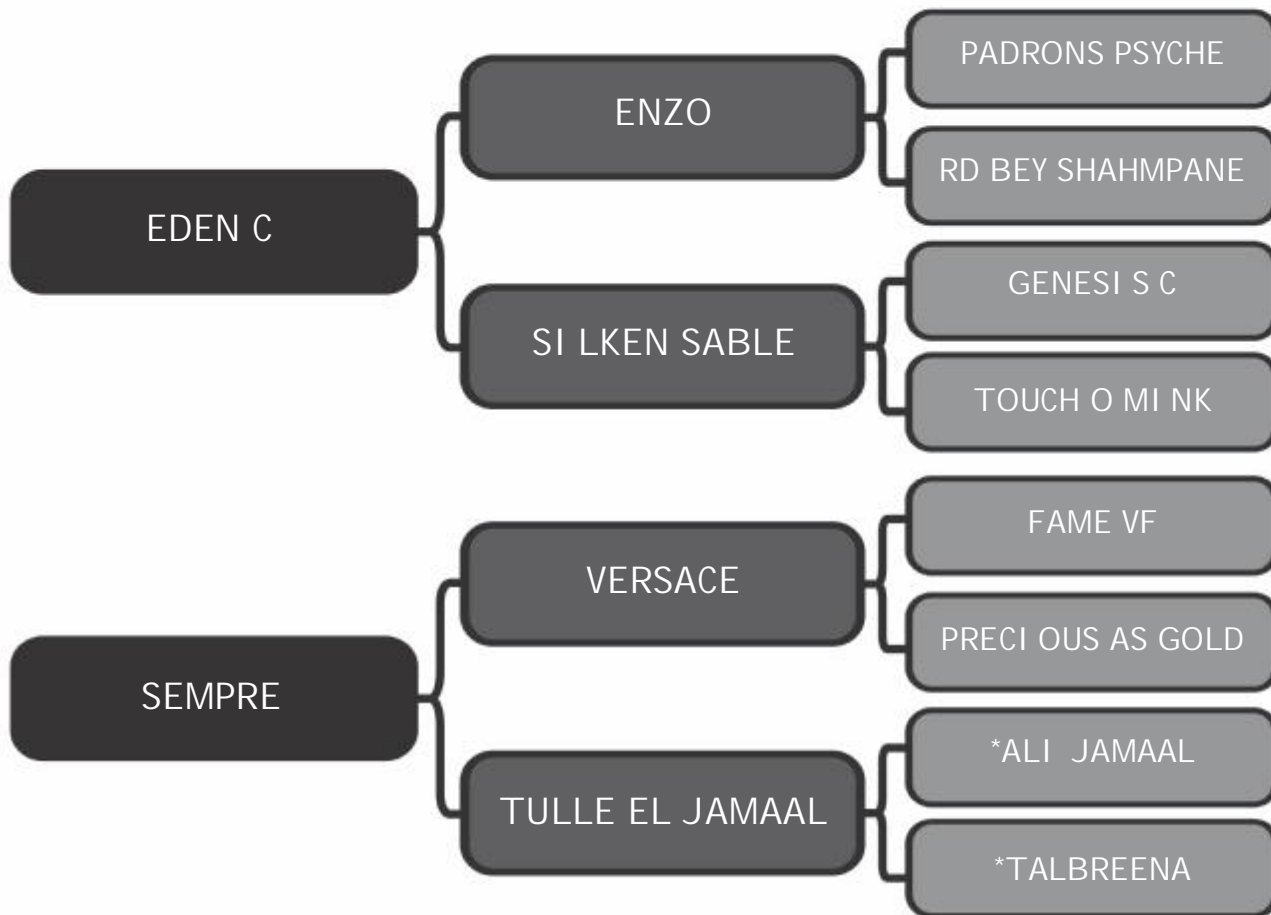

Haras Vila dos Pinheiros

*SI RENA UB

LOTE

13

Sexo: Fêmea - Nasc.: 23/03/2012 - Reg.: *BRSB:48321

Pelagem: CASTANHA

Altura: 1,55m