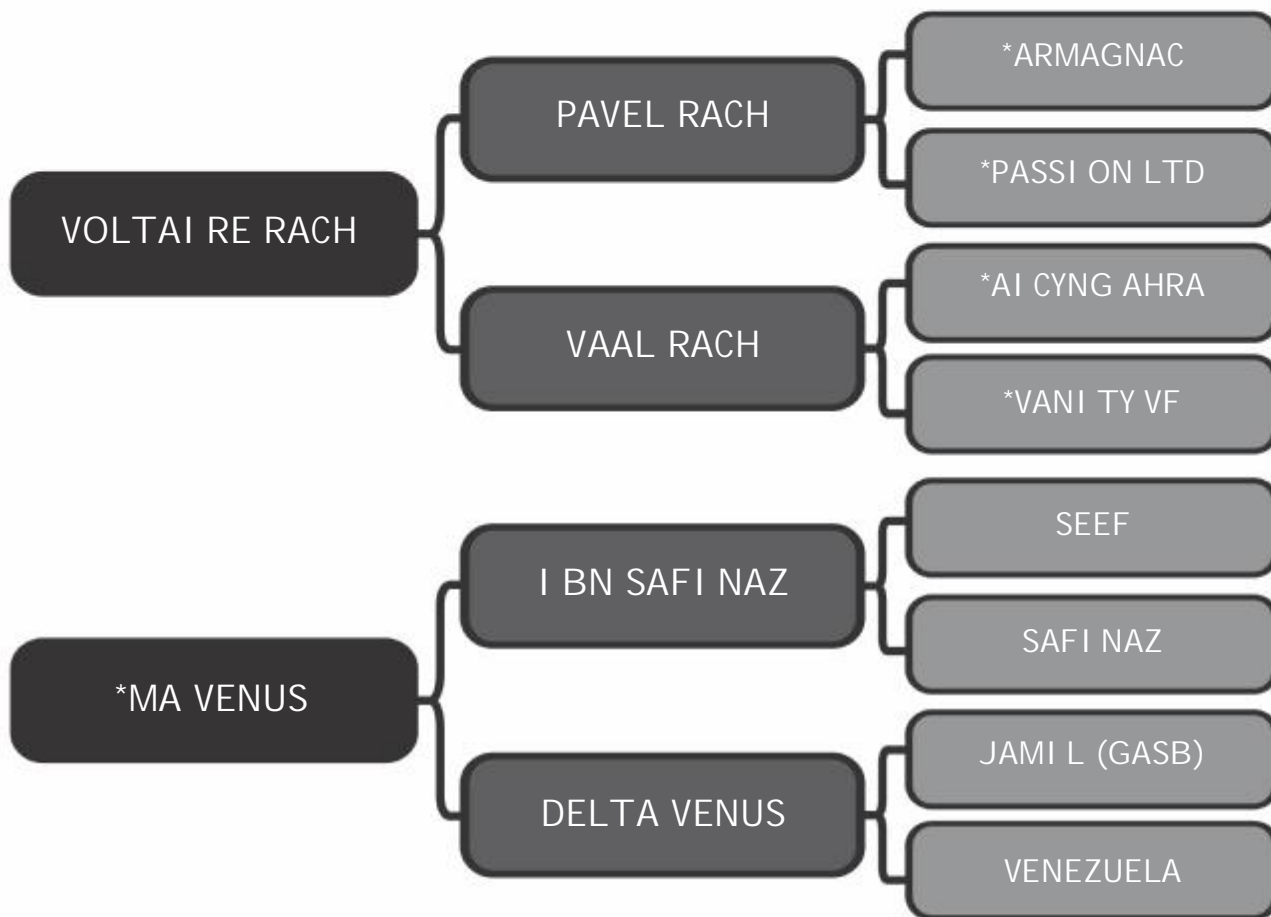

Haras Vila dos Pinheiros

VI OLETTA RACH

LOTE

33

Sexo: Fêmea - Nasc.: 11/12/2007 - Reg.: *BRSB:43126

Pelagem: TORDI LHA

Altura: 1,55m