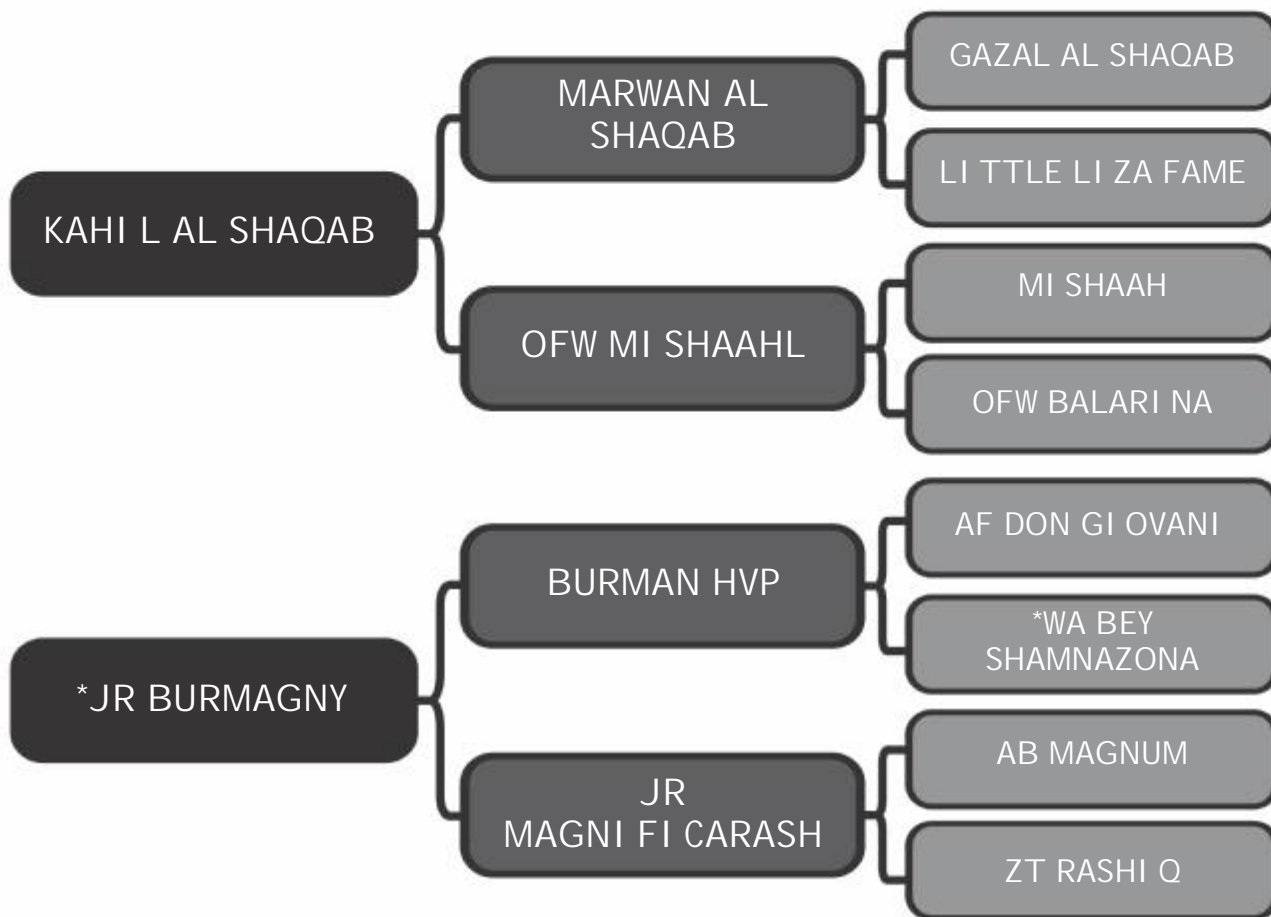

Haras Vila dos Pinheiros

KHAHI LLA HVP

LOTE

10

Sexo: Fêmea - Nasc.: 10/03/2019 - Reg.: *BRSB:52404

Pelagem: CASTANHA
Altura: 1,47m