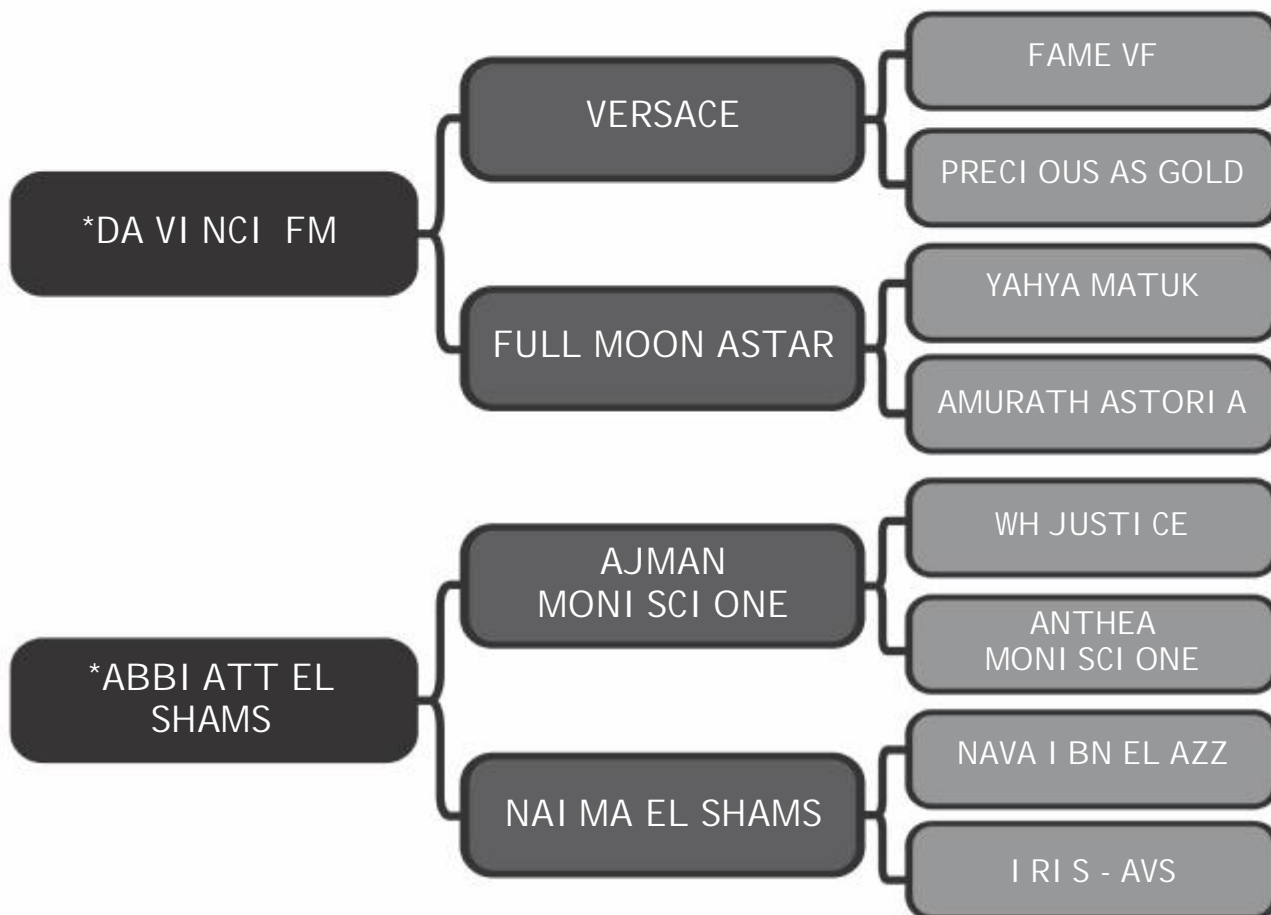

Haras Vila dos Pinheiros

DEAR QUEEN HVP

LOTE

30

Sexo: Fêmea - Nasc.: 30/11/2015 - Reg.: *BRSB:50217

Pelagem: TORDI LHA

Altura: 1,56m