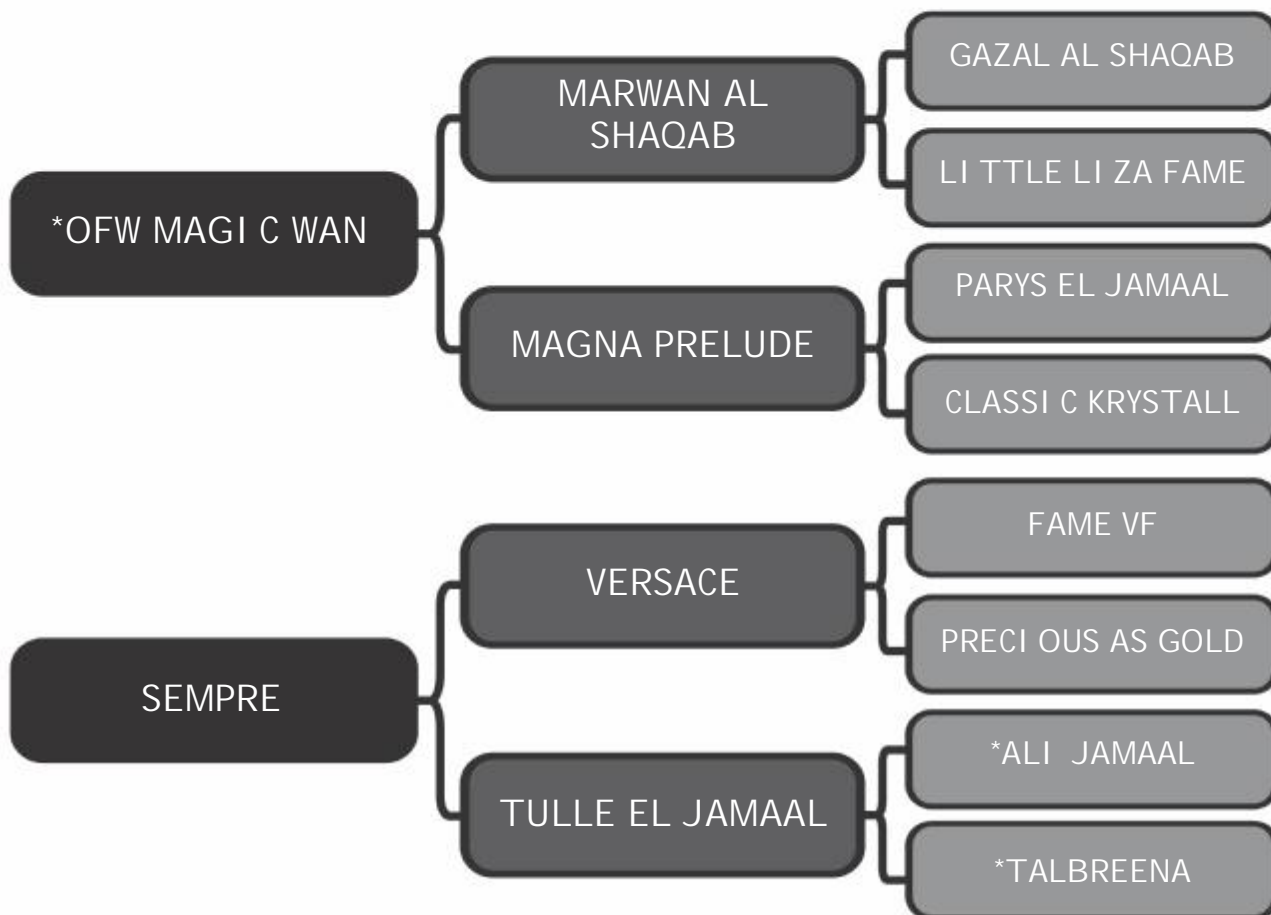

Haras Vila dos Pinheiros

*SINFONIA HVP

LOTE

39

Sexo: Fêmea - Nasc.: 20/06/2012 - Reg.: *BRSB:47740

Pelagem: CASTANHA
Altura: 1,52m