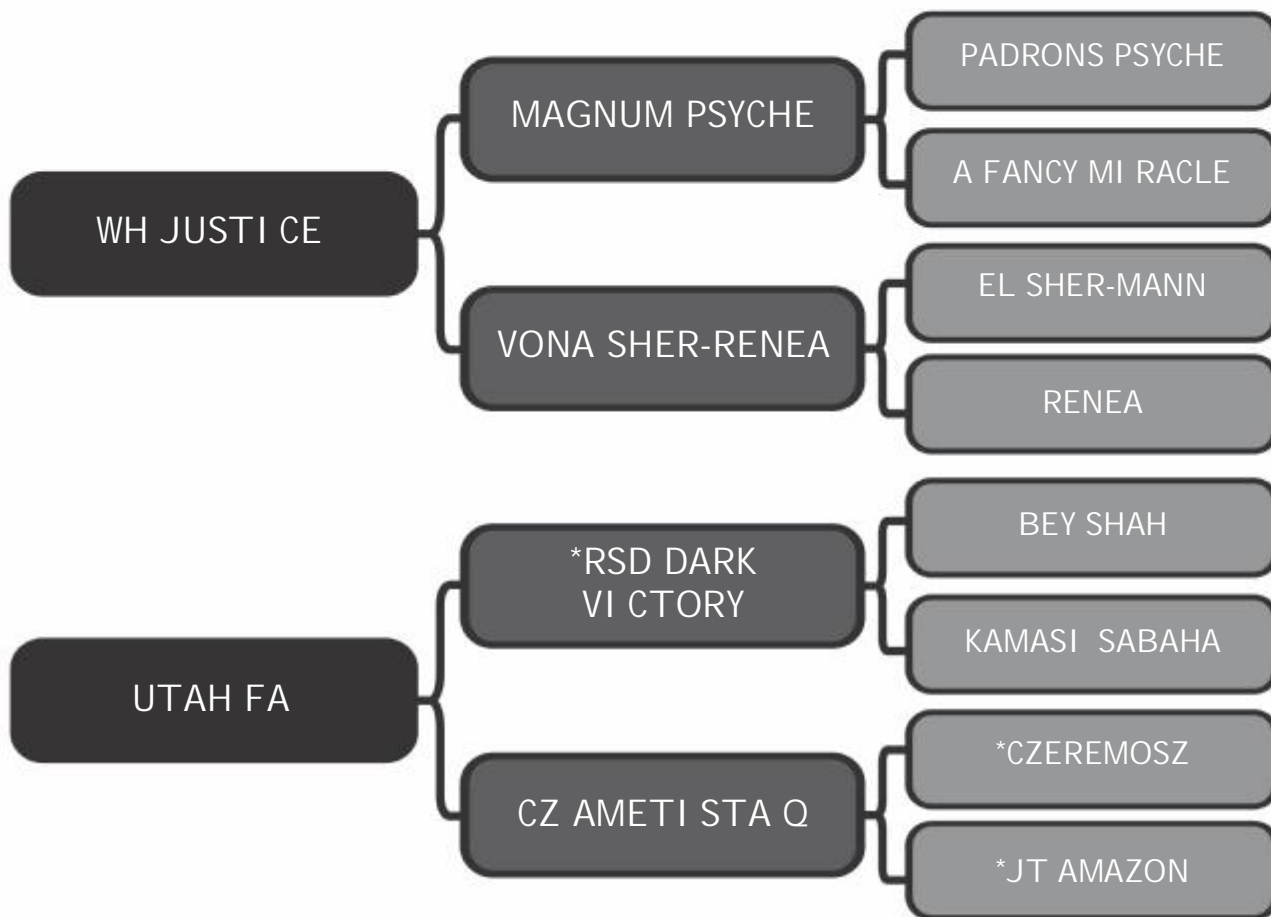

Haras Vila dos Pinheiros

ABSOLUT HVP

LOTE

40

Sexo: Fêmea - Nasc.: 07/08/2010 - Reg.: *BRSB:47239

Pelagem: TORDI LHA

Altura: 1,49m