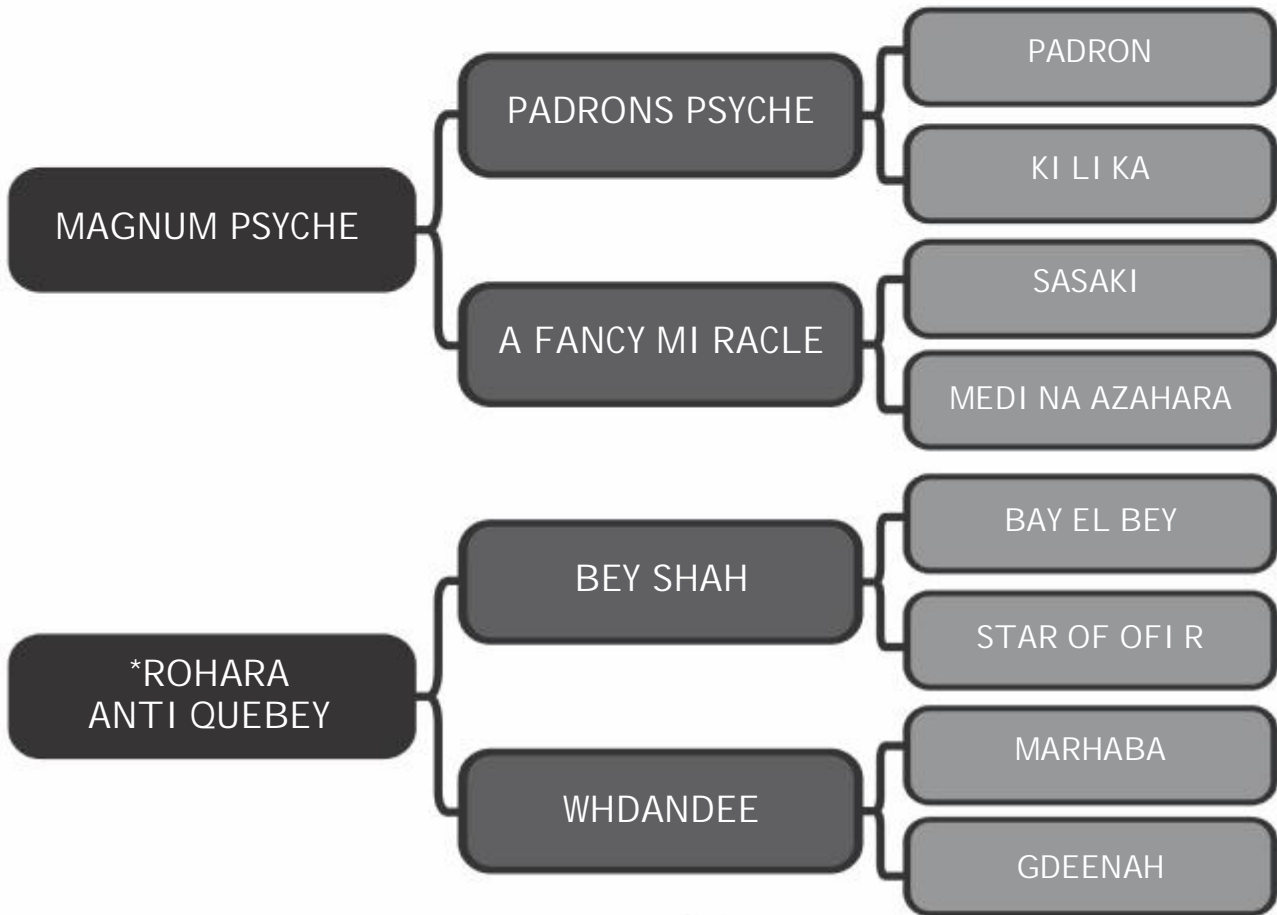

Haras Vila dos Pinheiros

MAGNUM ROSE HVP

LOTE

11

Sexo: Fêmea - Nasc.: 03/02/2001 - Reg.: *BRSB:38116

Pelagem: CASTANHA

Altura: 1,50m