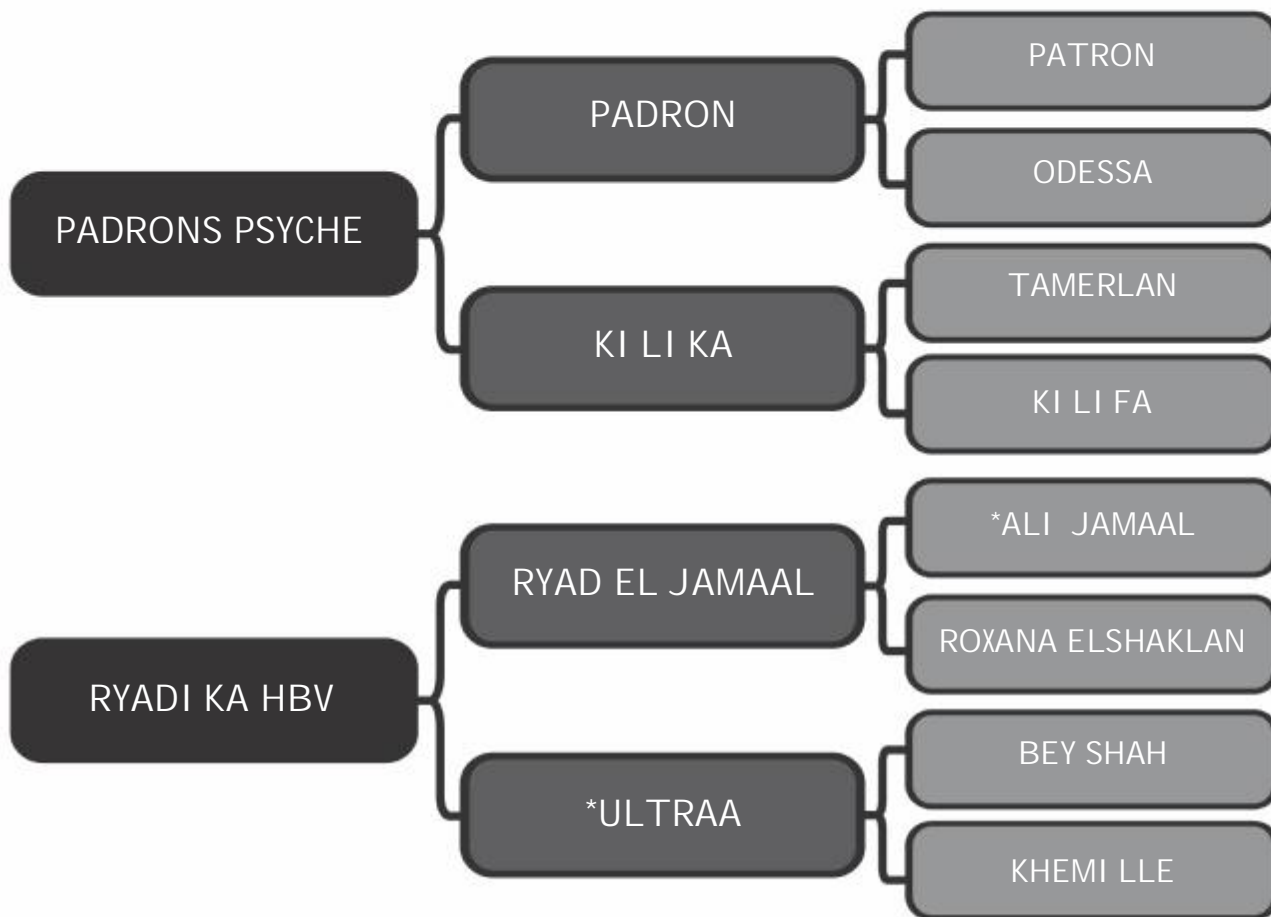

Haras Vila dos Pinheiros

DI AMOND ROSE HBV

LOTE

34

Sexo: Fêmea - Nasc.: 18/02/2008 - Reg.: *BRSB:43547

Pelagem: ALAZÃ

Altura: 1,61m