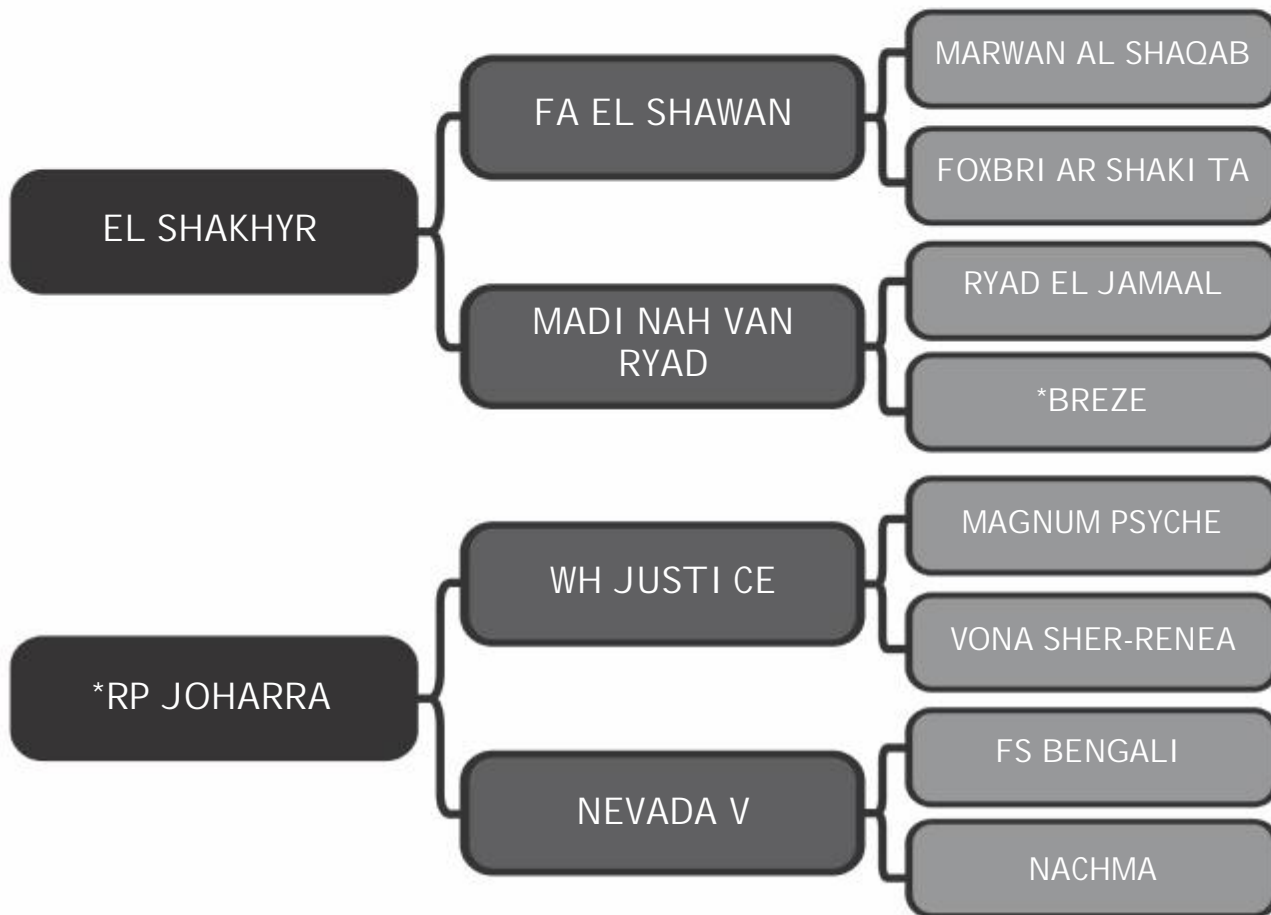

Haras Vila dos Pinheiros

WHITE MOON HVP

LOTE

07

Sexo: Fêmea - Nasc.: 08/11/2015 - Reg.: *BRSB:50207

Pelagem: TORDI LHA

Altura: 1,59m