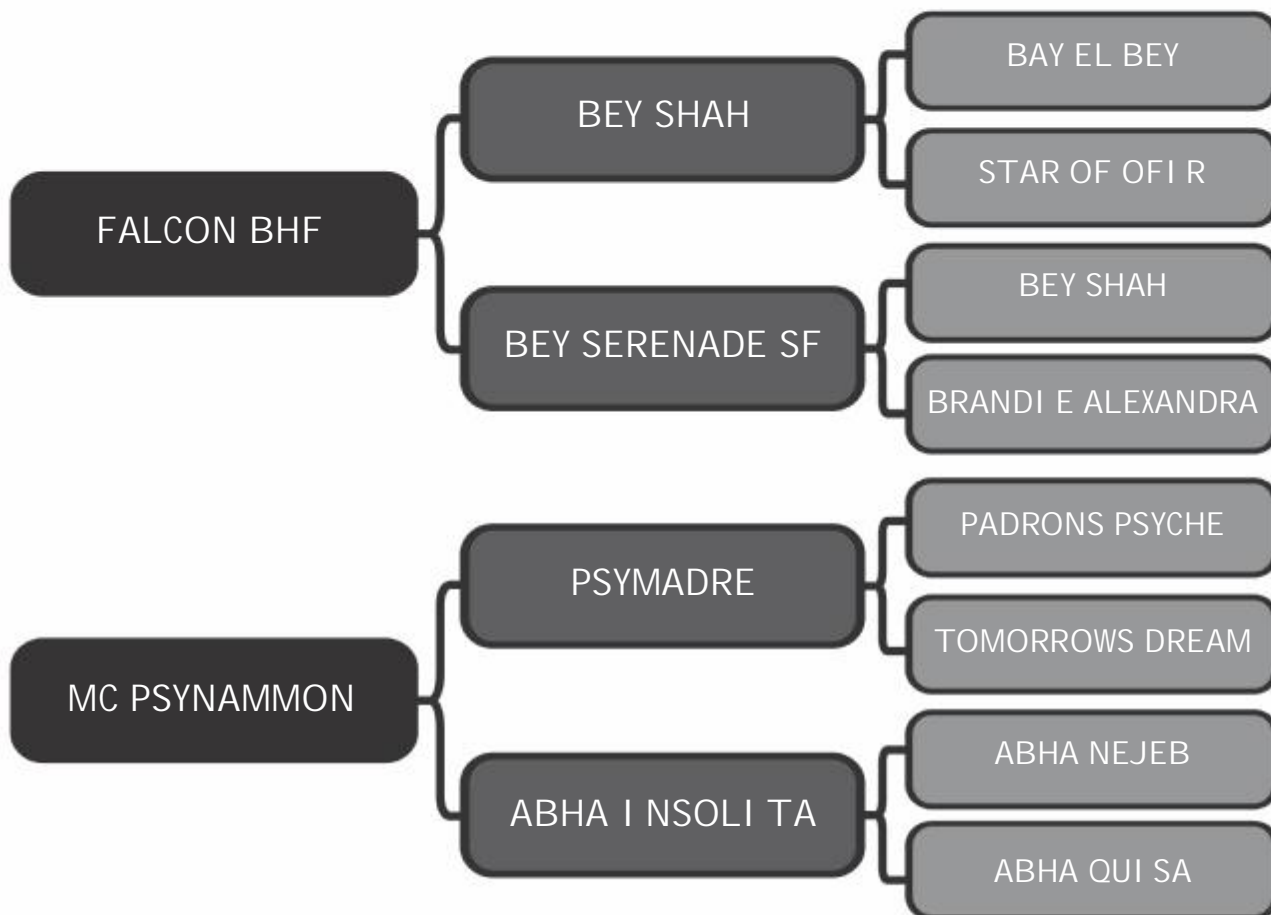

Haras Vila dos Pinheiros

*FATE BFA

LOTE

22

Sexo: Fêmea - Nasc.: 03/03/2003 - Reg.: *BRSB:46634

Pelagem: TORDI LHA

Altura: 1,53m