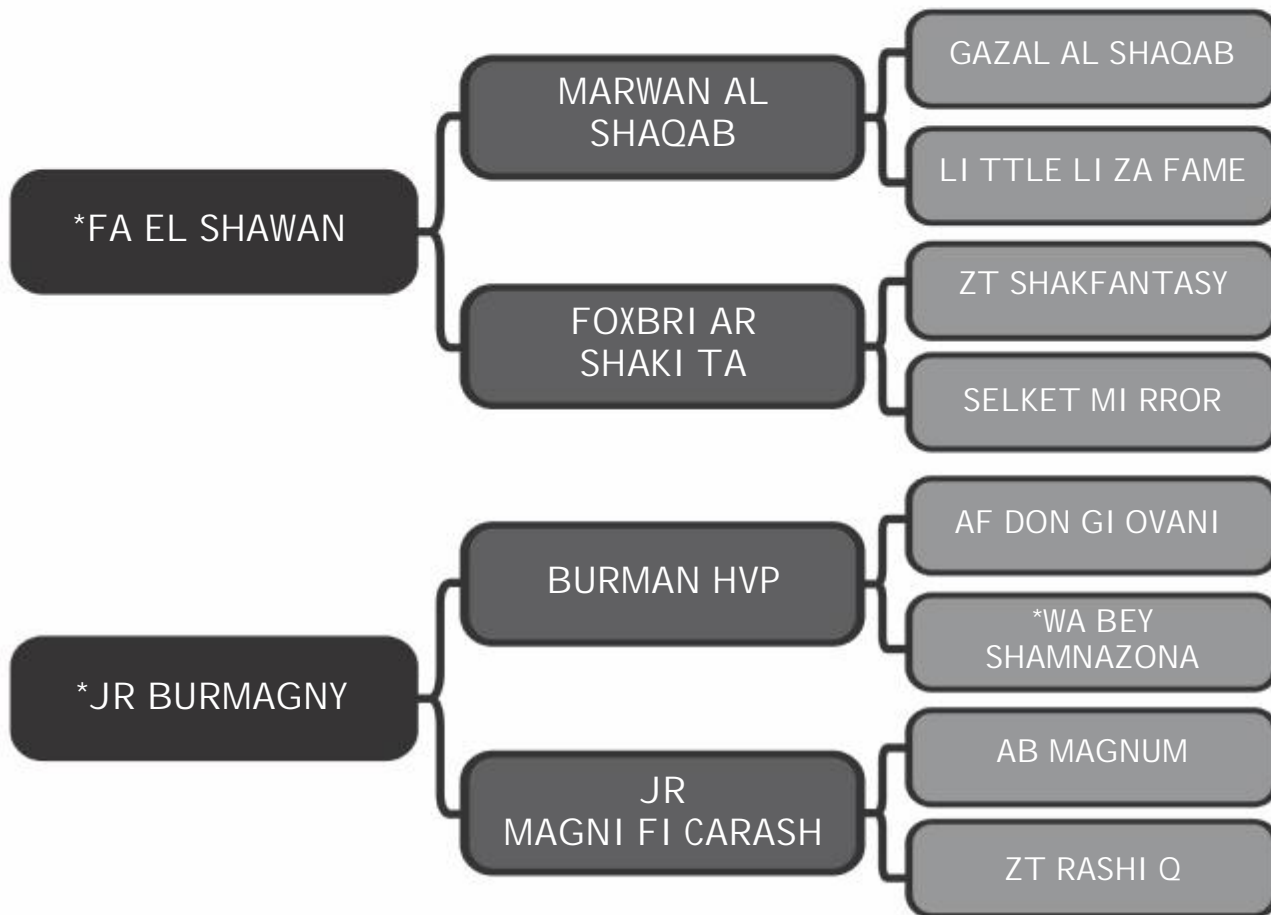

Haras Vila dos Pinheiros

SHAREENA HVP

LOTE

36

Sexo: Fêmea - Nasc.: 03/01/2020 - Reg.: *BRSB:53014

Pelagem: ALAZÃ

Altura: 1,49m