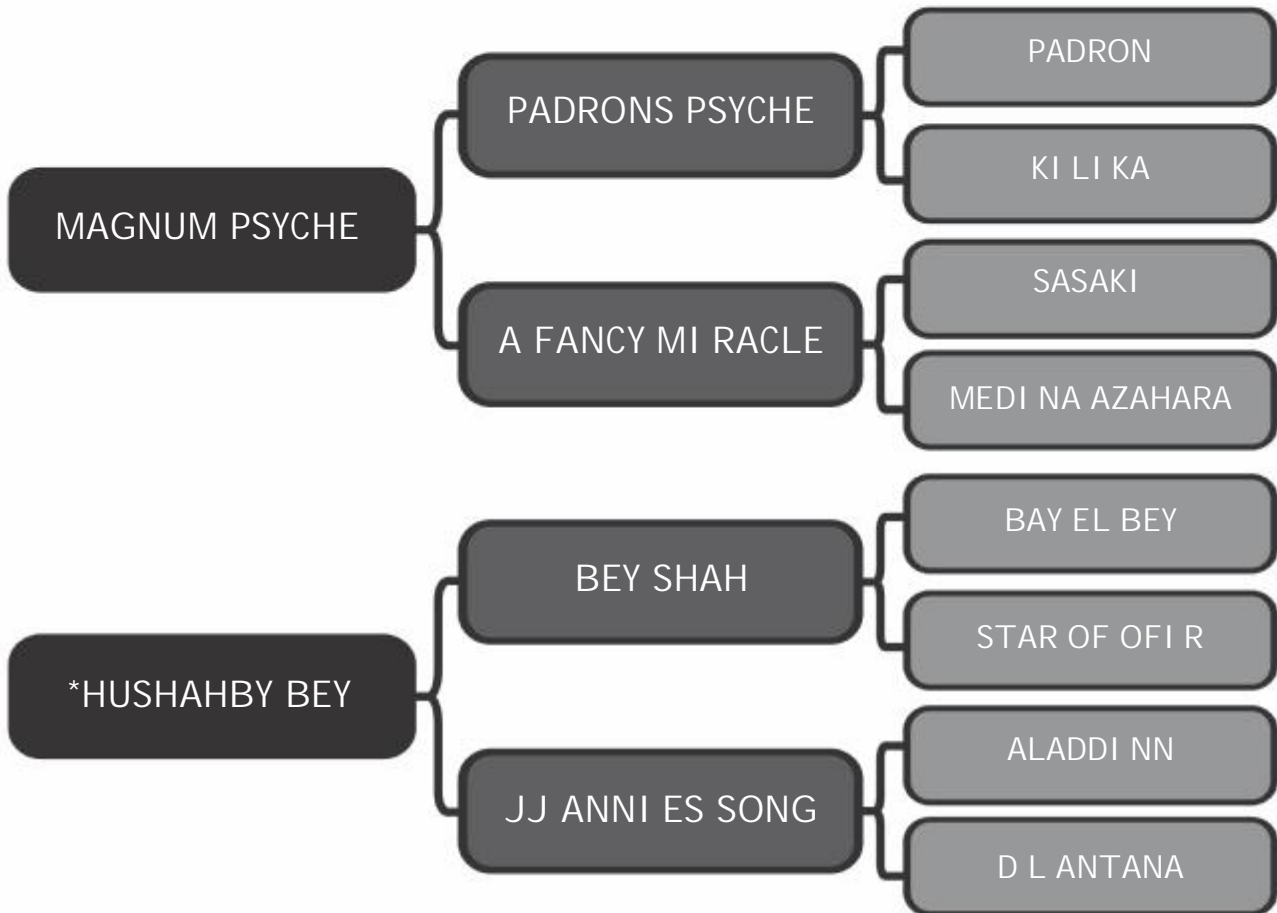

Haras Vila dos Pinheiros

HERON OF MAGNUM HVP

LOTE

15

Sexo: Fêmea - Nasc.: 25/09/2012 - Reg.: *BRSB:47942

Pelagem: CASTANHA

Altura: 1,57m