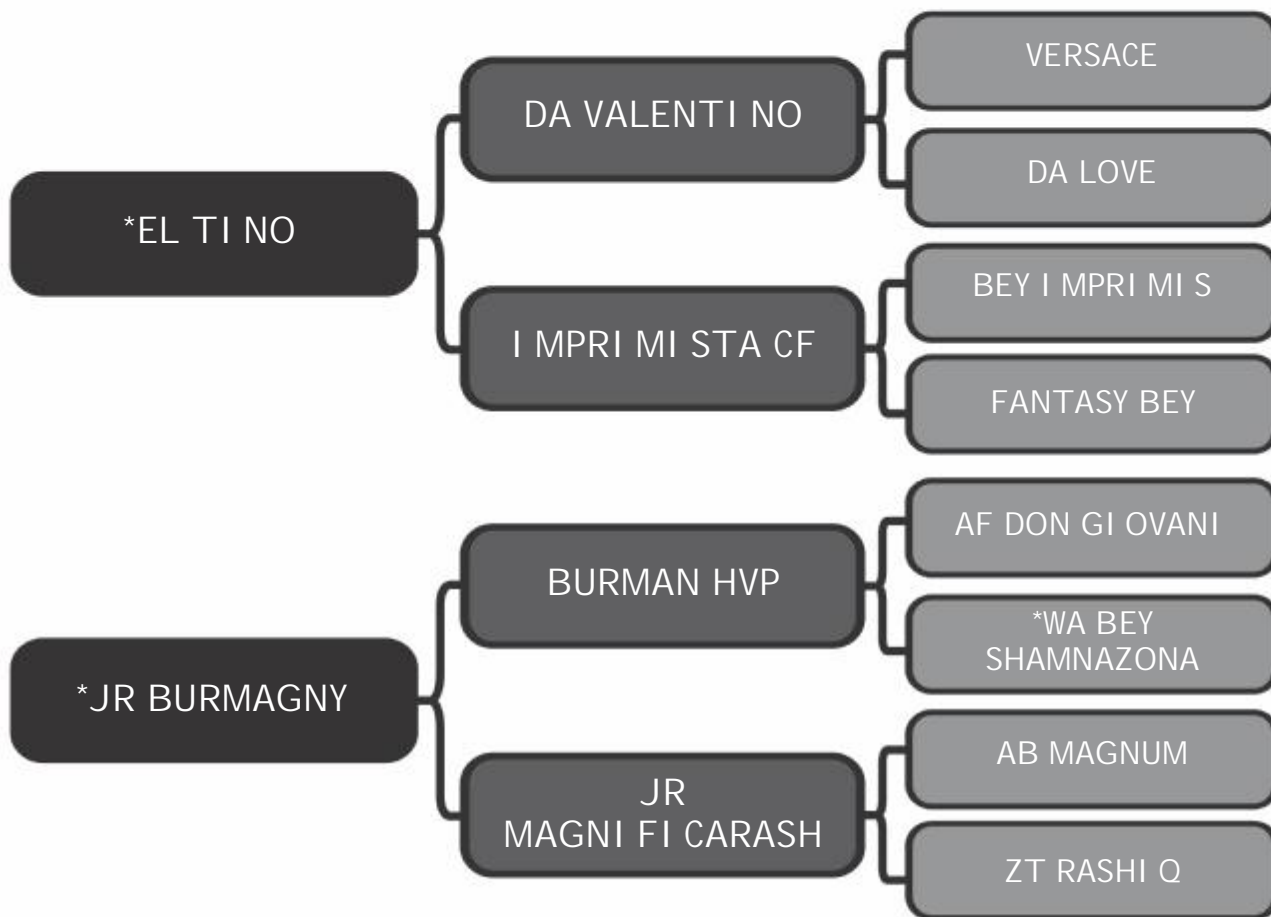

Haras Vila dos Pinheiros

ALANA HVP

LOTE

19

Sexo: Fêmea - Nasc.: 04/09/2018 - Reg.: *BRSB:52131

Pelagem: CASTANHA

Altura: 1,49m