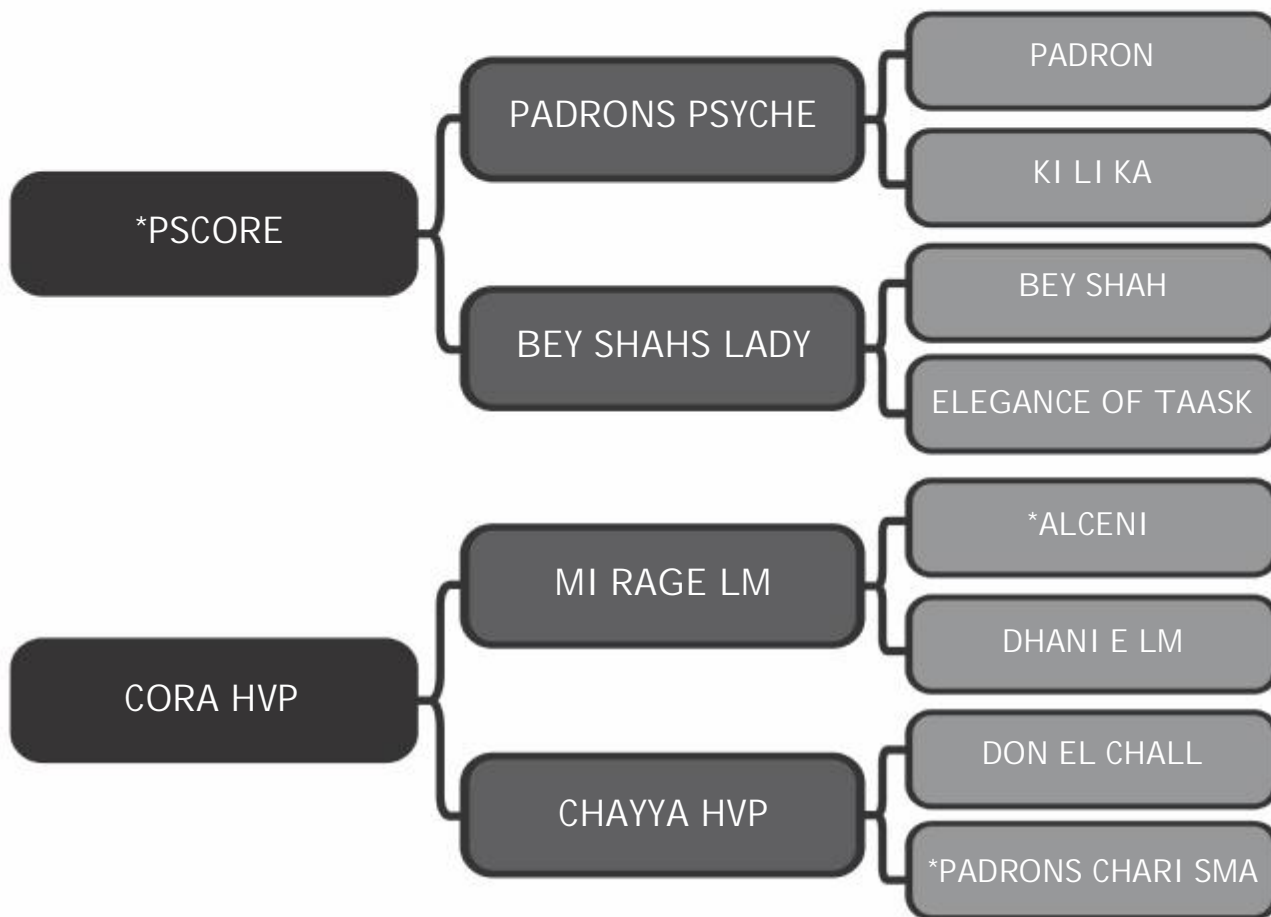

Haras Vila dos Pinheiros

HYLLARY HVP

LOTE

05

Sexo: Fêmea - Nasc.: 15/02/2015 - Reg.: *BRSB:50839

Pelagem: CASTANHA

Altura: 1,56m