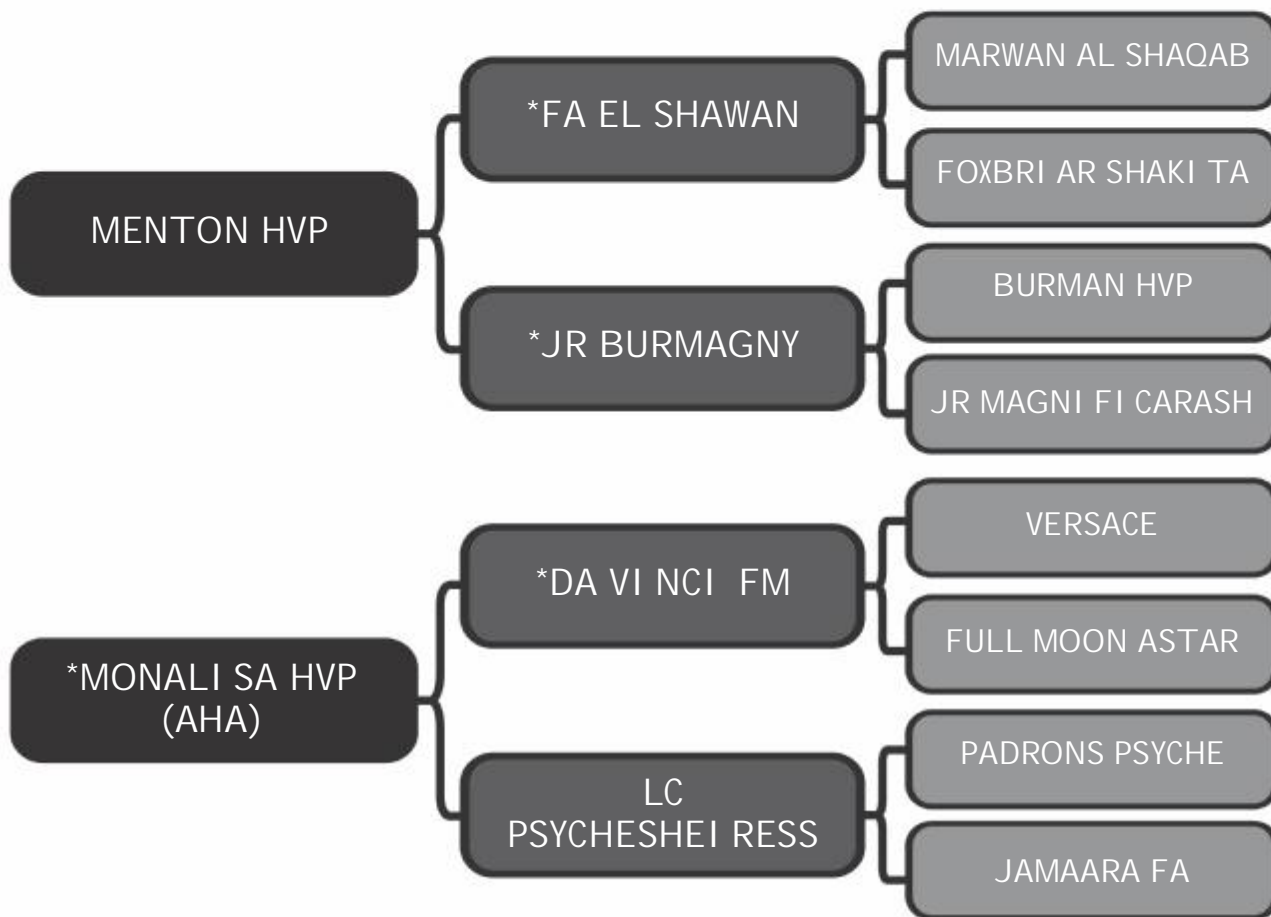

# MI CHELLA HVP

LOTE  
**28**

Sexo: Fêmea - Nasc.: 03/01/2019 - Reg.: \*BRSB:52333

Pelagem: CASTANHA  
Altura: 1,54m

COMPRADOR: \_\_\_\_\_

R\$: \_\_\_\_\_

Haras Vila dos Pinheiros