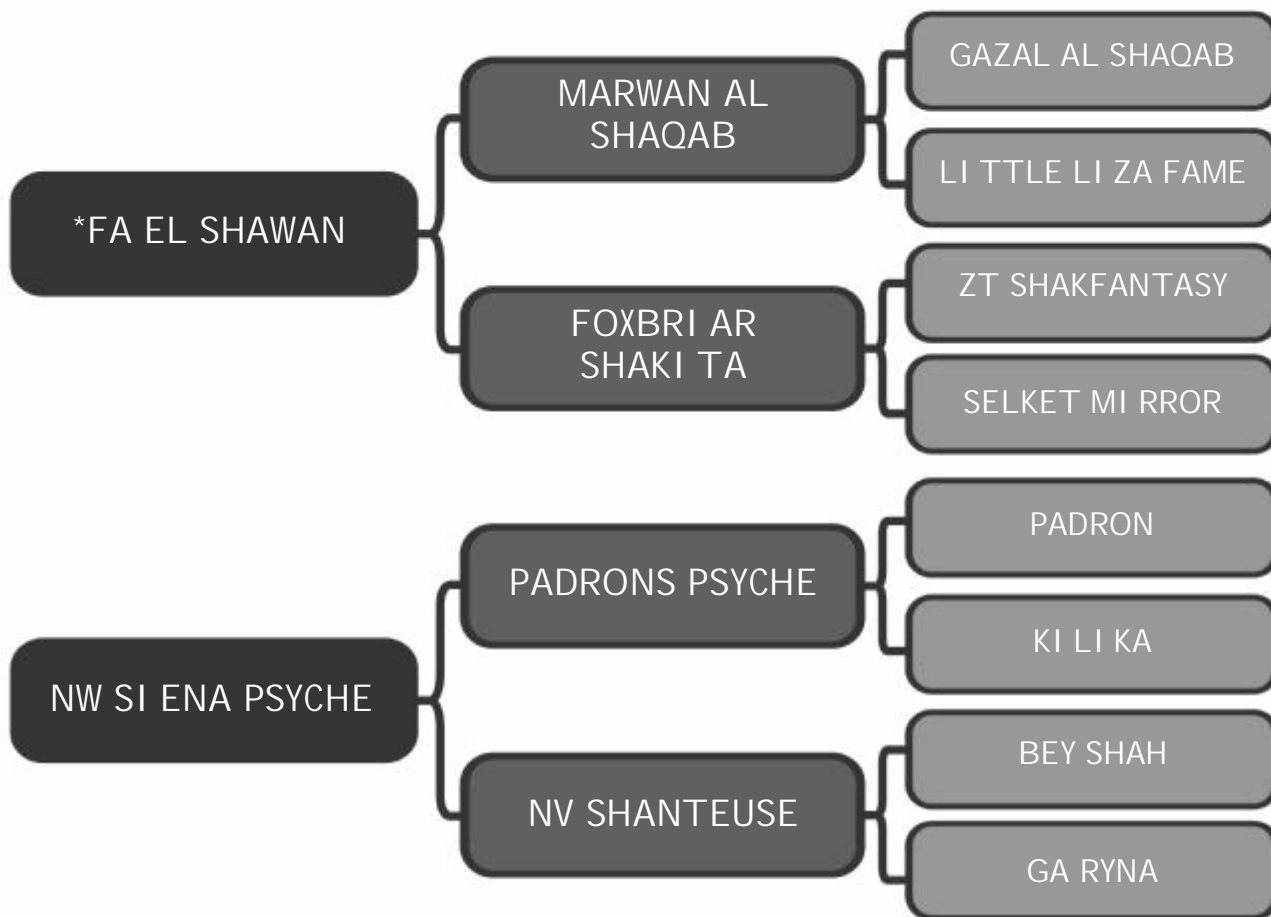

Haras Vila dos Pinheiros

*PHILIPPA HVP

LOTE

14

Sexo: Fêmea - Nasc.: 12/03/2012 - Reg.: *BRSB:48407

Pelagem: ALAZÃ

Altura: 1,52m