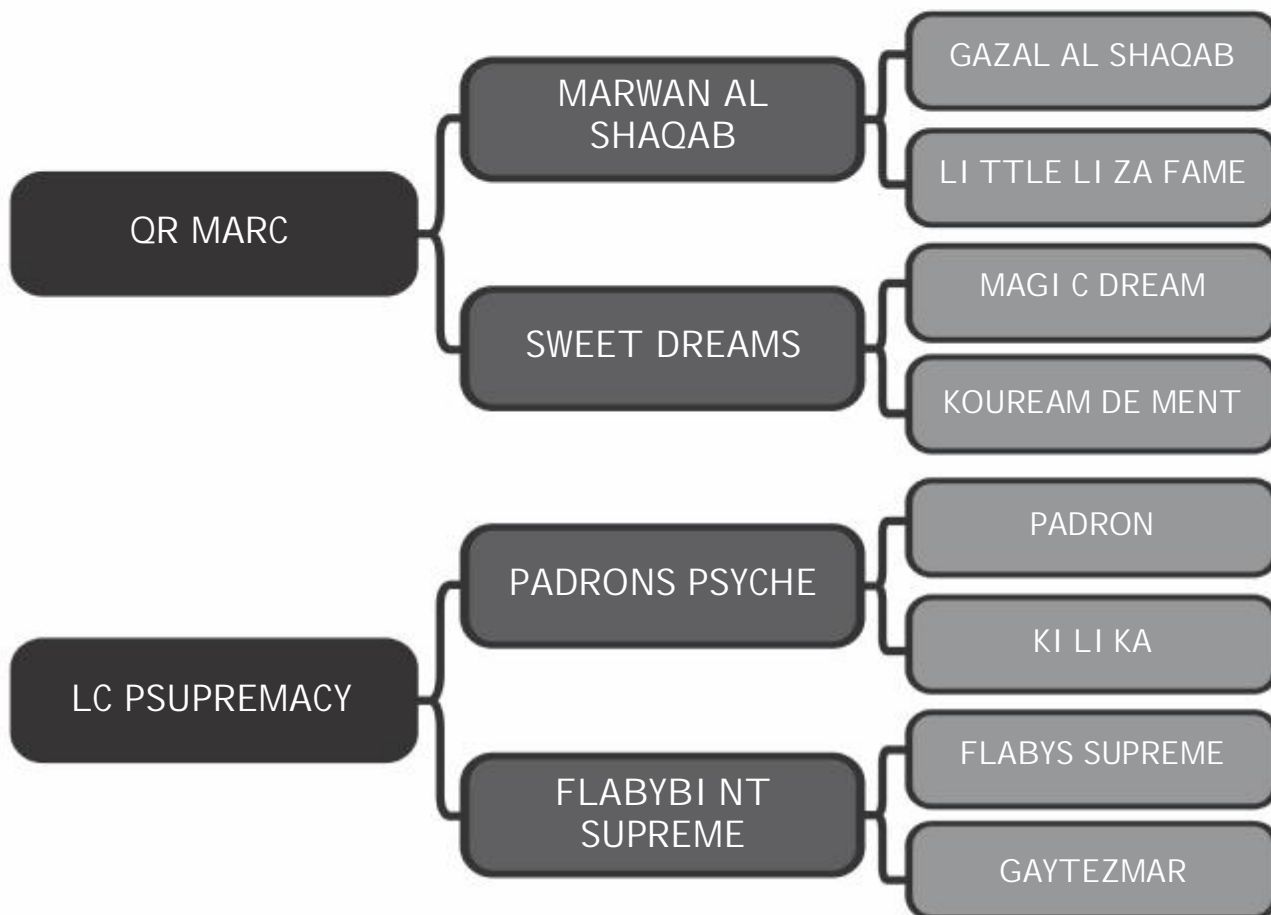

Haras Vila dos Pinheiros

*SUPER MARC

LOTE
23

Sexo: Fêmea - Nasc.: 17/04/2008 - Reg.: *BRSB:44922

Pelagem: CASTANHA
Altura: 1,58m