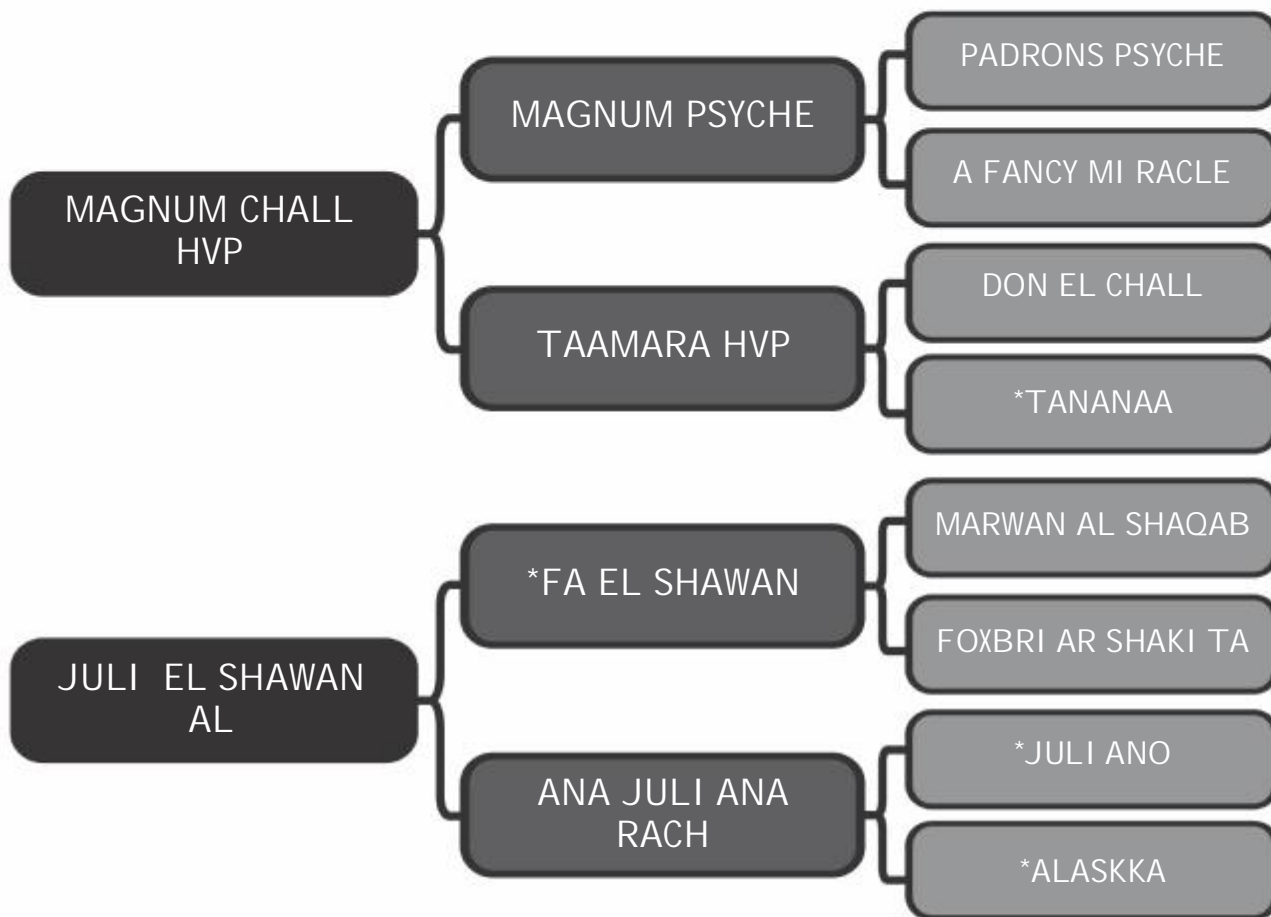

Haras Vila dos Pinheiros

FHALI K CHALL HVP

LOTE

27

Sexo: Macho - Nasc.: 14/01/2016 - Reg.: *BRSB:50925

Pelagem: TORDI LHA
Altura: 1,53m