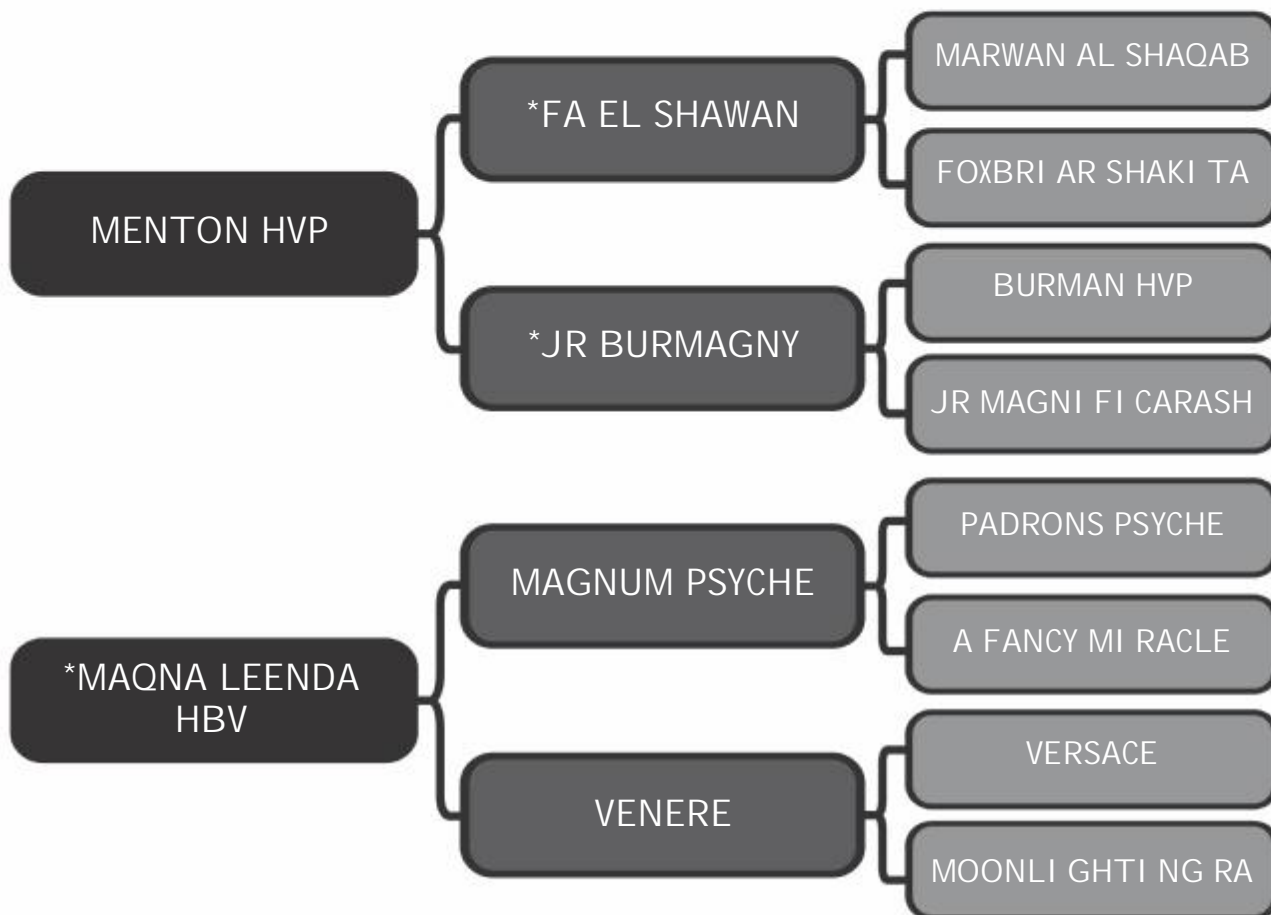

Haras Vila dos Pinheiros

KHENYA HVP

LOTE

20

Sexo: Fêmea - Nasc.: 08/04/2020 - Reg.: *BRSB:53100

Pelagem: ALAZÃ

Altura: 1,48m