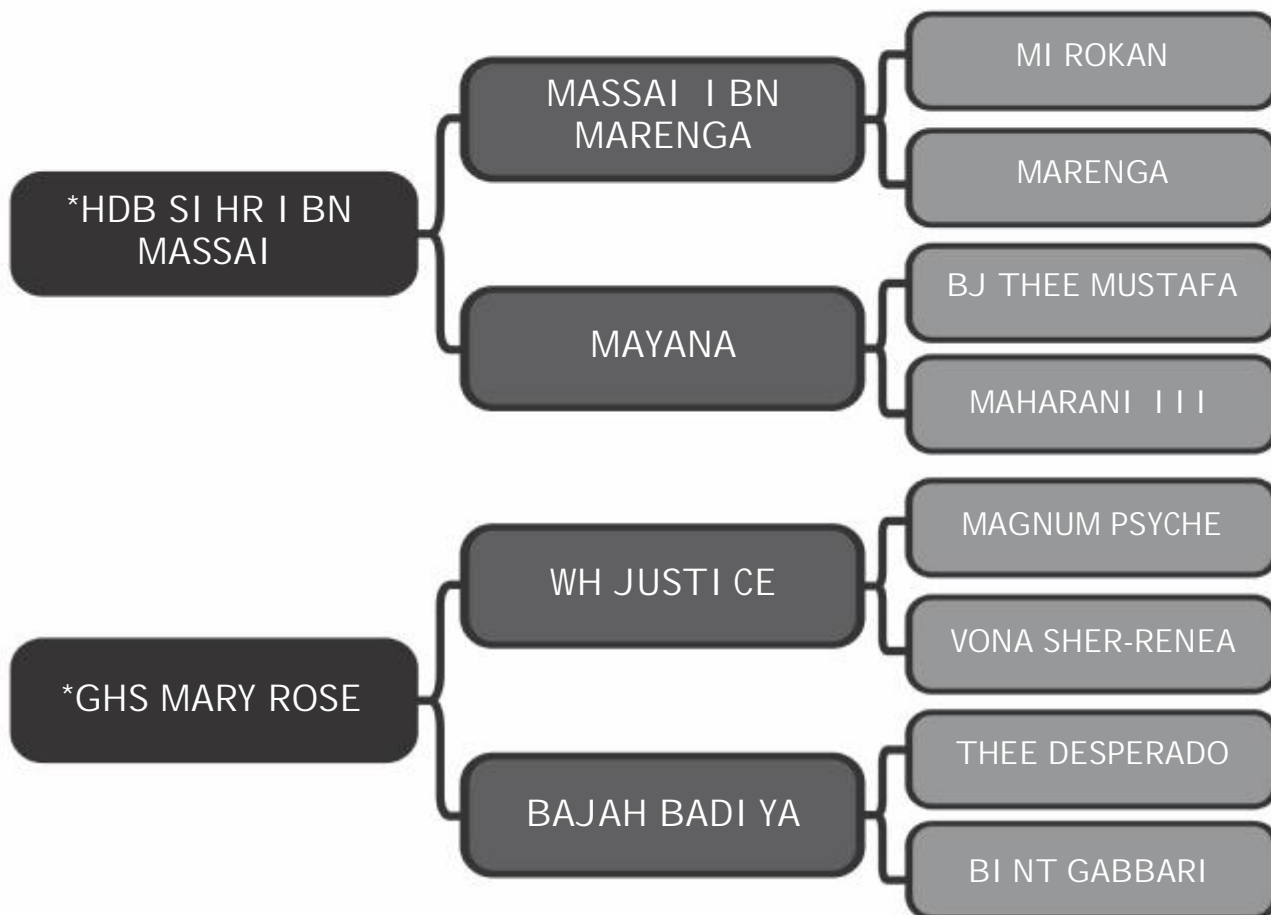

Haras Vila dos Pinheiros

ROSE OF MASSAI HVP

LOTE

18

Sexo: Fêmea - Nasc.: 08/04/2016 - Reg.: *BRSB:50490

Pelagem: CASTANHA

Altura: 1,48m