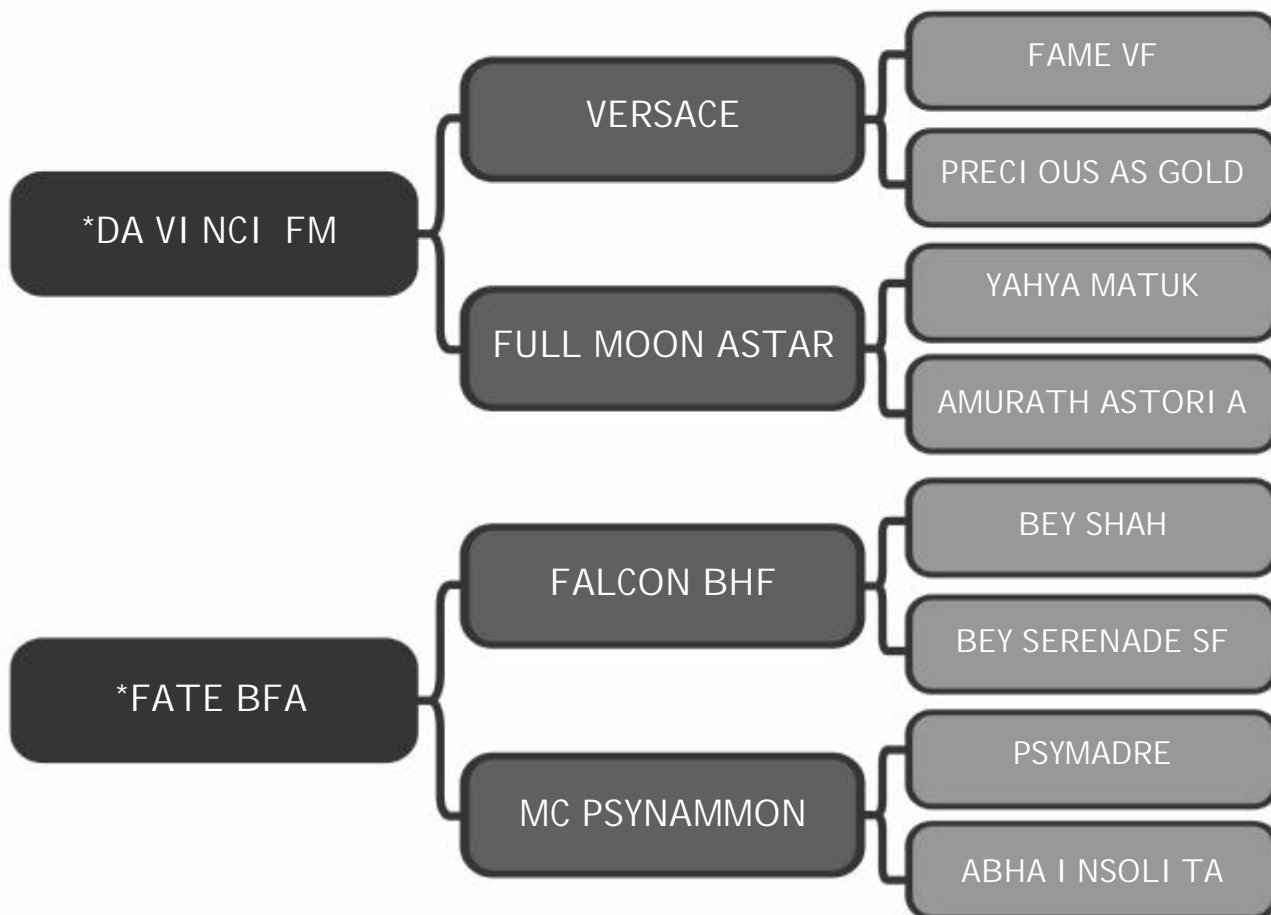

**\*SUPER MARC**

LOTE  
**23**

Sexo: Fêmea - Nasc.: 17/04/2008 - Reg.: \*BRSB:44922

Pelagem: CASTANHA  
Altura: 1,58m

COMPRADOR: \_\_\_\_\_

R\$: \_\_\_\_\_

Haras Vila dos Pinheiros

# \*AFRODI TE HVP

LOTE  
**24**

Sexo: Fêmea - Nasc.: 20/03/2012 - Reg.: \*BRSB:48403

Pelagem: ALAZÃ  
Altura: 1,60m

COMPRADOR: \_\_\_\_\_

R\$: \_\_\_\_\_

Haras Vila dos Pinheiros