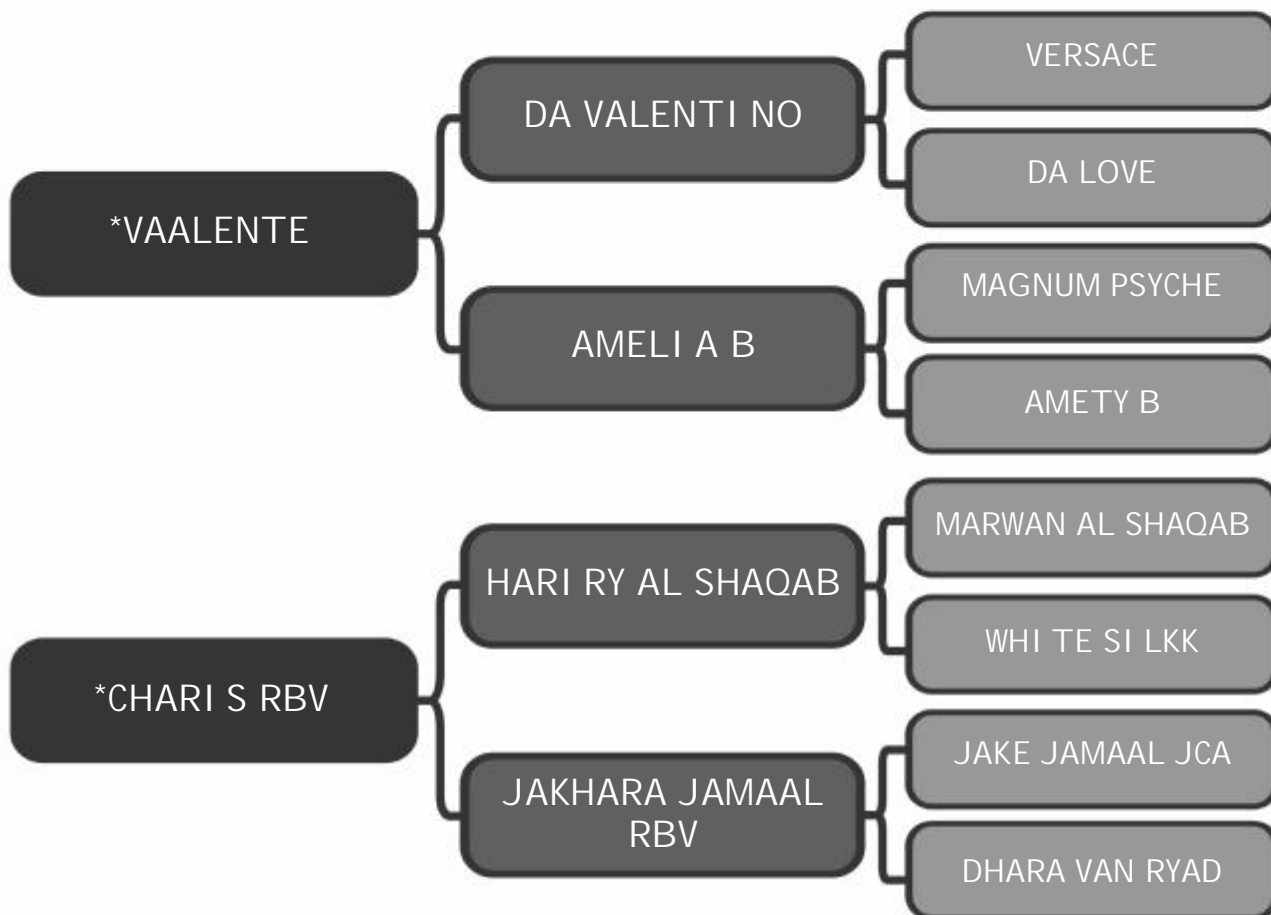

Haras Vila dos Pinheiros

PI EHTRA HVP

LOTE

37

Sexo: Fêmea - Nasc.: 26/08/2019 - Reg.: *BRSB:52787

Pelagem: ALAZÃ

Altura: 1,51m