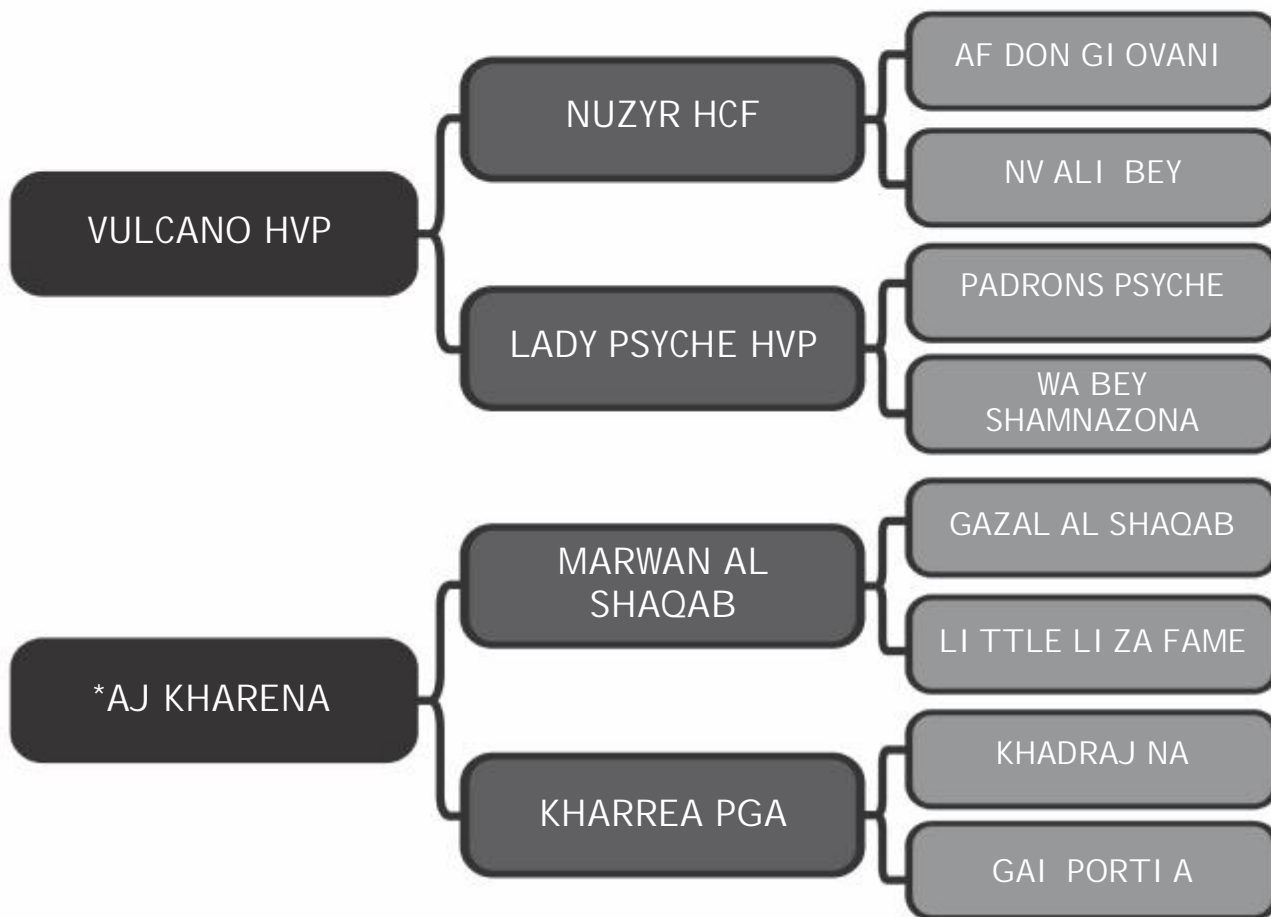

Haras Vila dos Pinheiros

KHARADDI N HVP

LOTE

06

Sexo: Macho - Nasc.: 31/10/2015 - Reg.: *BRSB:50752

Pelagem: CASTANHA

Altura: 1,58m