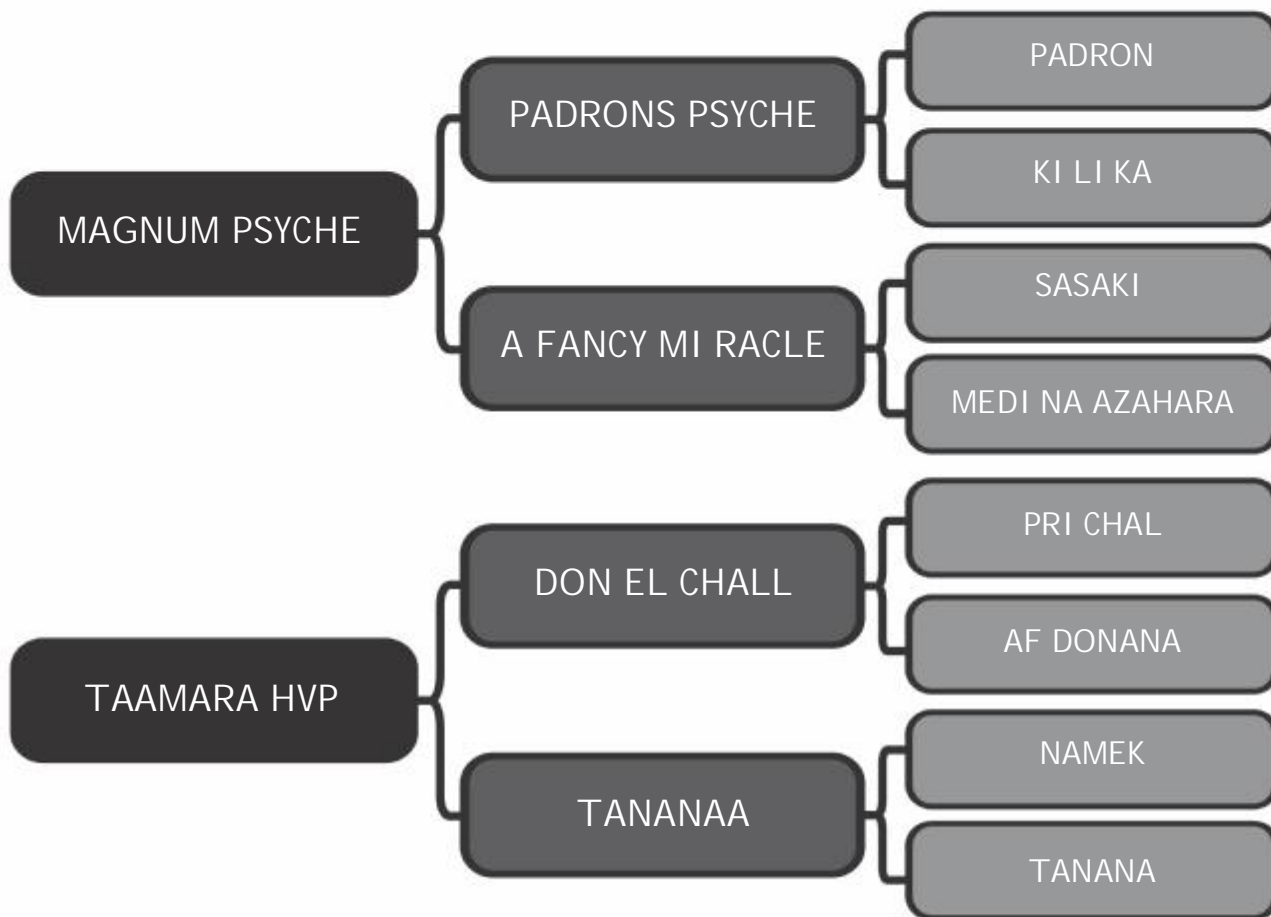

Haras Vila dos Pinheiros

BI NT TAAMARA HVP

LOTE

02

Sexo: Fêmea - Nasc.: 08/03/2012 - Reg.: *BRSB:47020

Pelagem: ALAZÃ

Altura: 1,51m