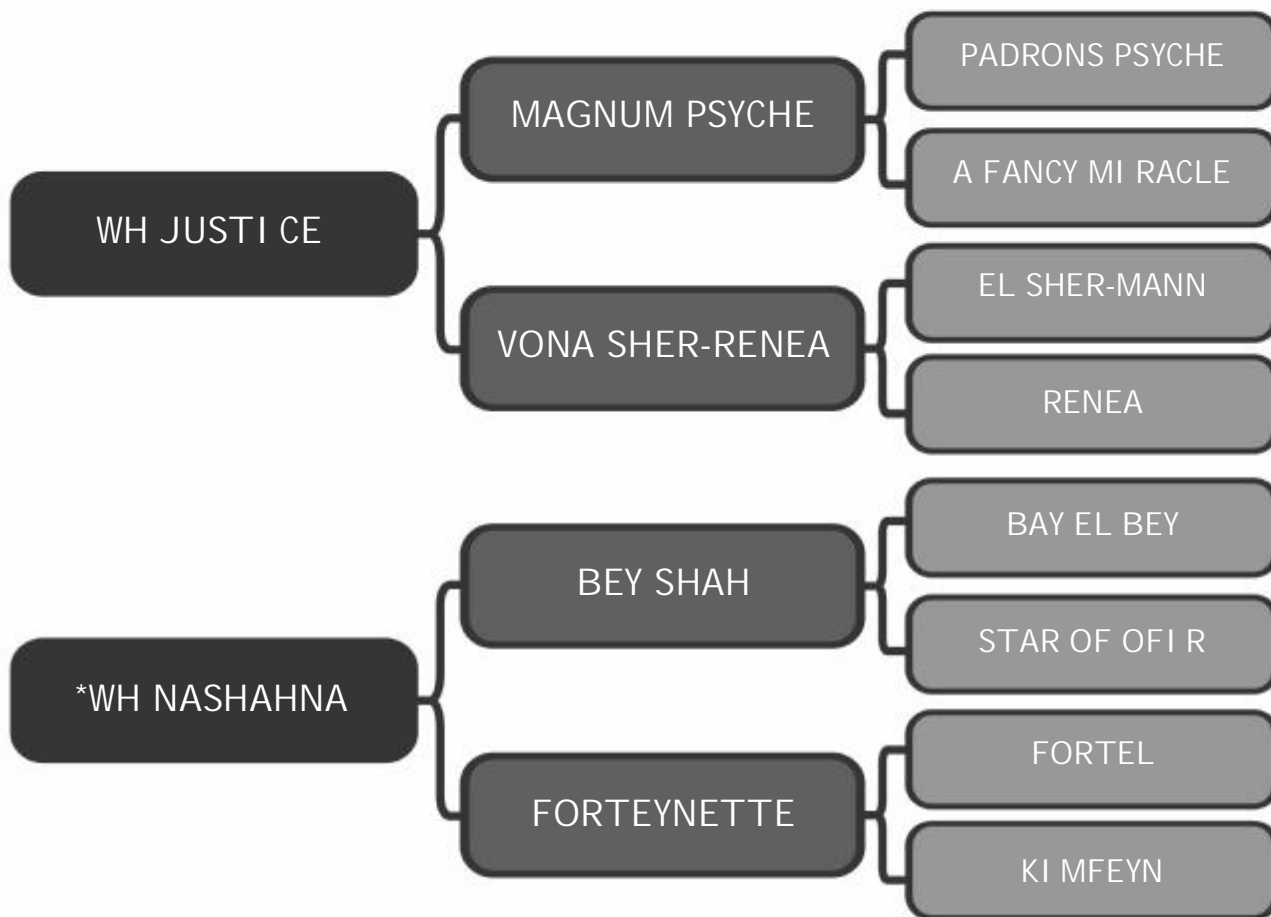

Haras Vila dos Pinheiros

CECILIAH HVP

LOTE

26

Sexo: Fêmea - Nasc.: 05/10/2012 - Reg.: *BRSB:47854

Pelagem: CASTANHA
Altura: 1,47m