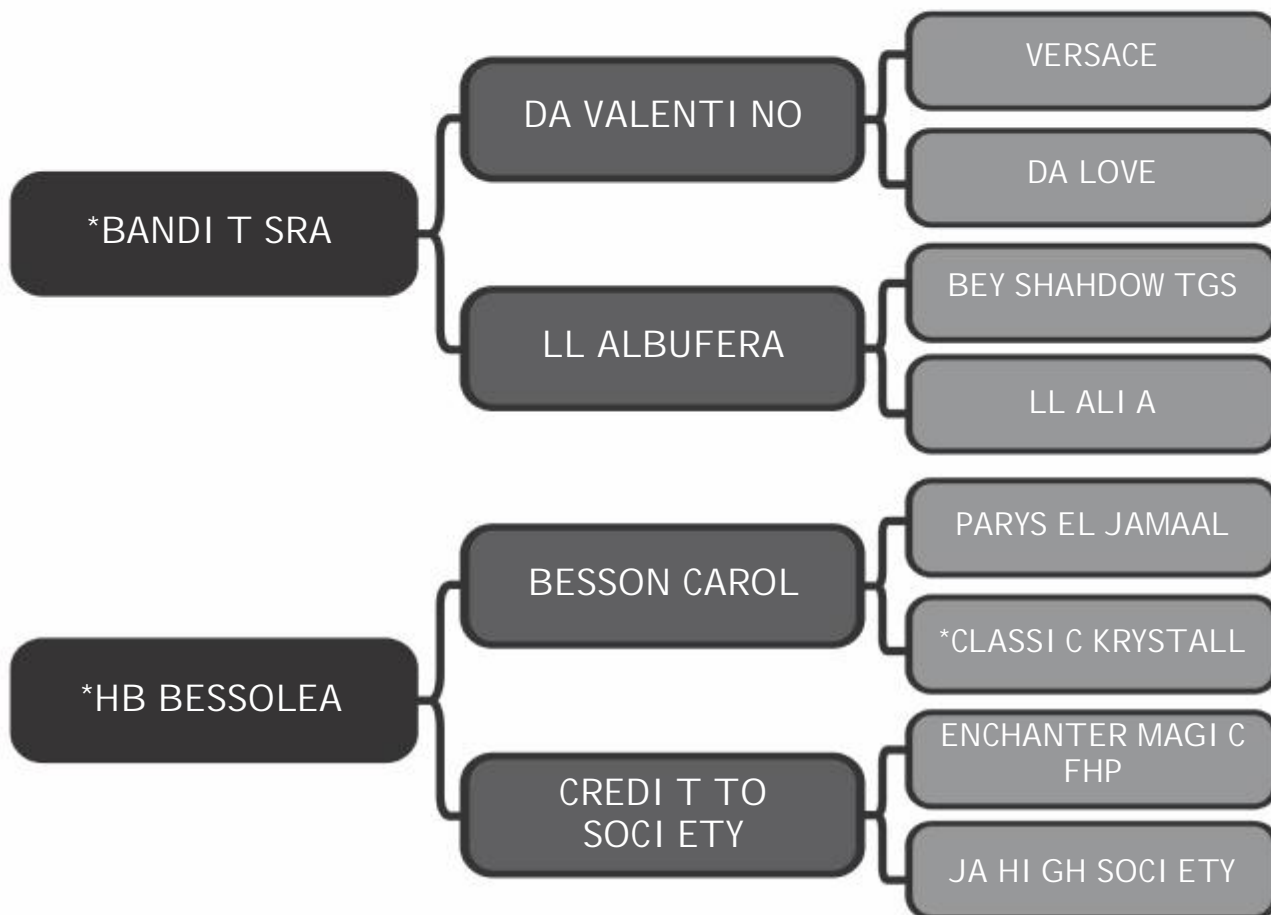

# PI EHTRA HVP

LOTE

# 37

Sexo: Fêmea - Nasc.: 26/08/2019 - Reg.: \*BRSB:52787

Pelagem: ALAZÃ

Altura: 1,51m

COMPRADOR: \_\_\_\_\_

R\$: \_\_\_\_\_

Haras Vila dos Pinheiros

# LORD OF DESTINY HVP

LOTE  
**38**

Sexo: Macho - Nasc.: 23/04/2016 - Reg.: \*BRSB:50449

Pelagem: TORDI LHA  
Altura: 1,54m

COMPRADOR: \_\_\_\_\_

R\$: \_\_\_\_\_

Haras Vila dos Pinheiros