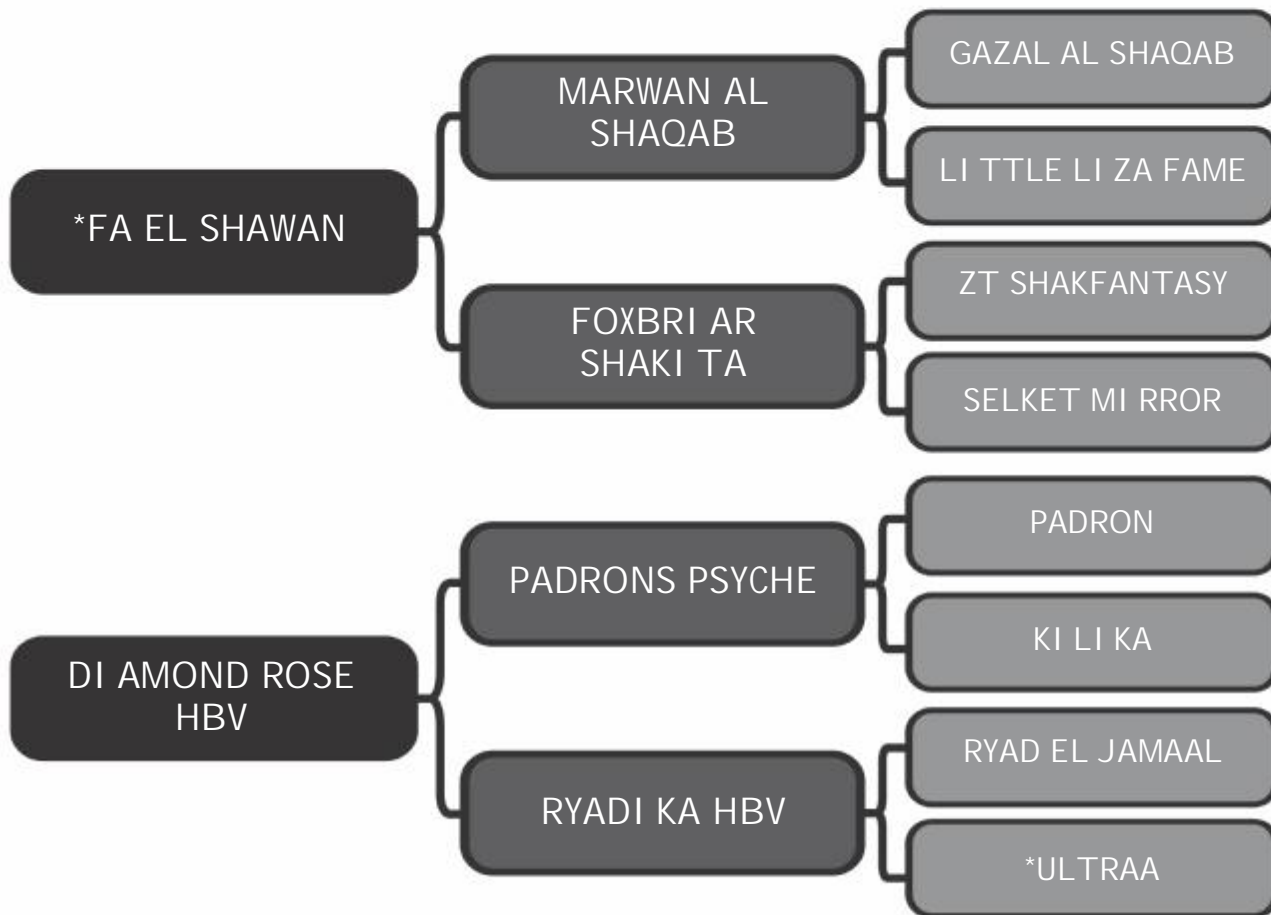

Haras Vila dos Pinheiros

DI AMOND EL SHAWAN HVP

LOTE

04

Sexo: Fêmea - Nasc.: 01/10/2013 - Reg.: *BRSB:50613

Pelagem: CASTANHA
Altura: 1,52m