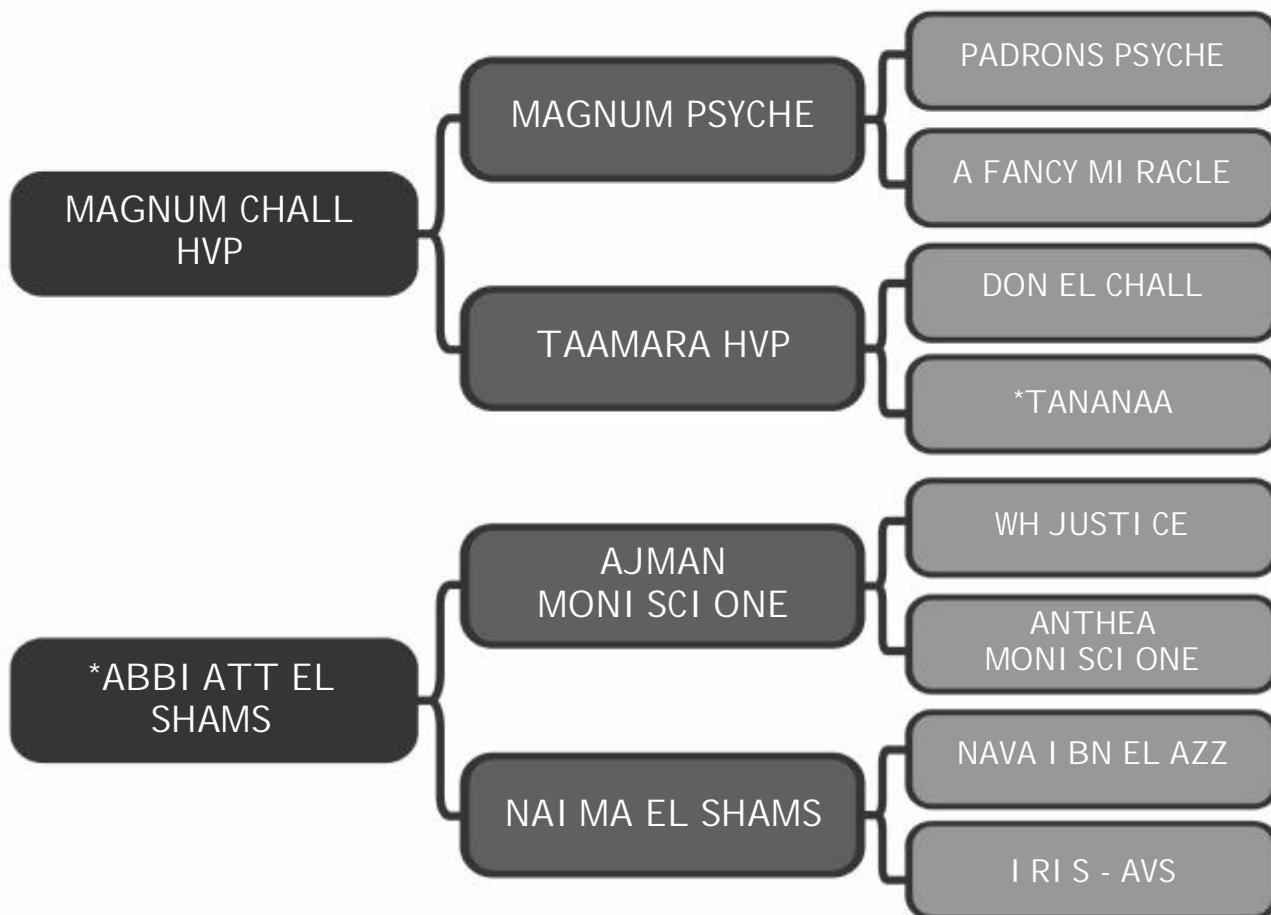

Haras Vila dos Pinheiros

BYAT MAGNUM HVP

LOTE

25

Sexo: Fêmea - Nasc.: 29/08/2012 - Reg.: *BRSB:47585

Pelagem: ALAZÃ

Altura: 1,52m