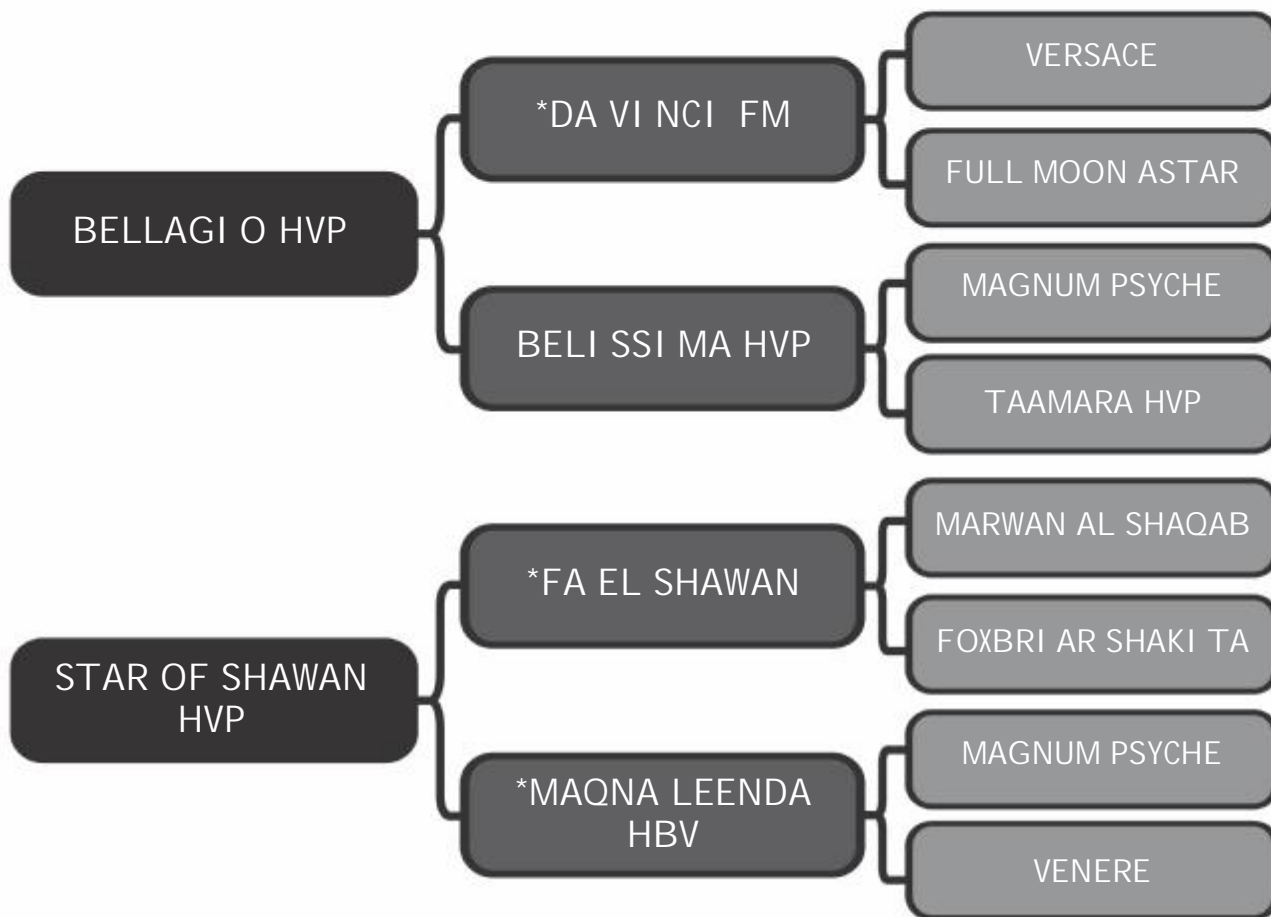

Haras Vila dos Pinheiros

NYCKOLAS HVP

LOTE

21

Sexo: Macho - Nasc.: 07/03/2020 - Reg.: *BRSB:53104

Pelagem: CASTANHA

Altura: 1,45m