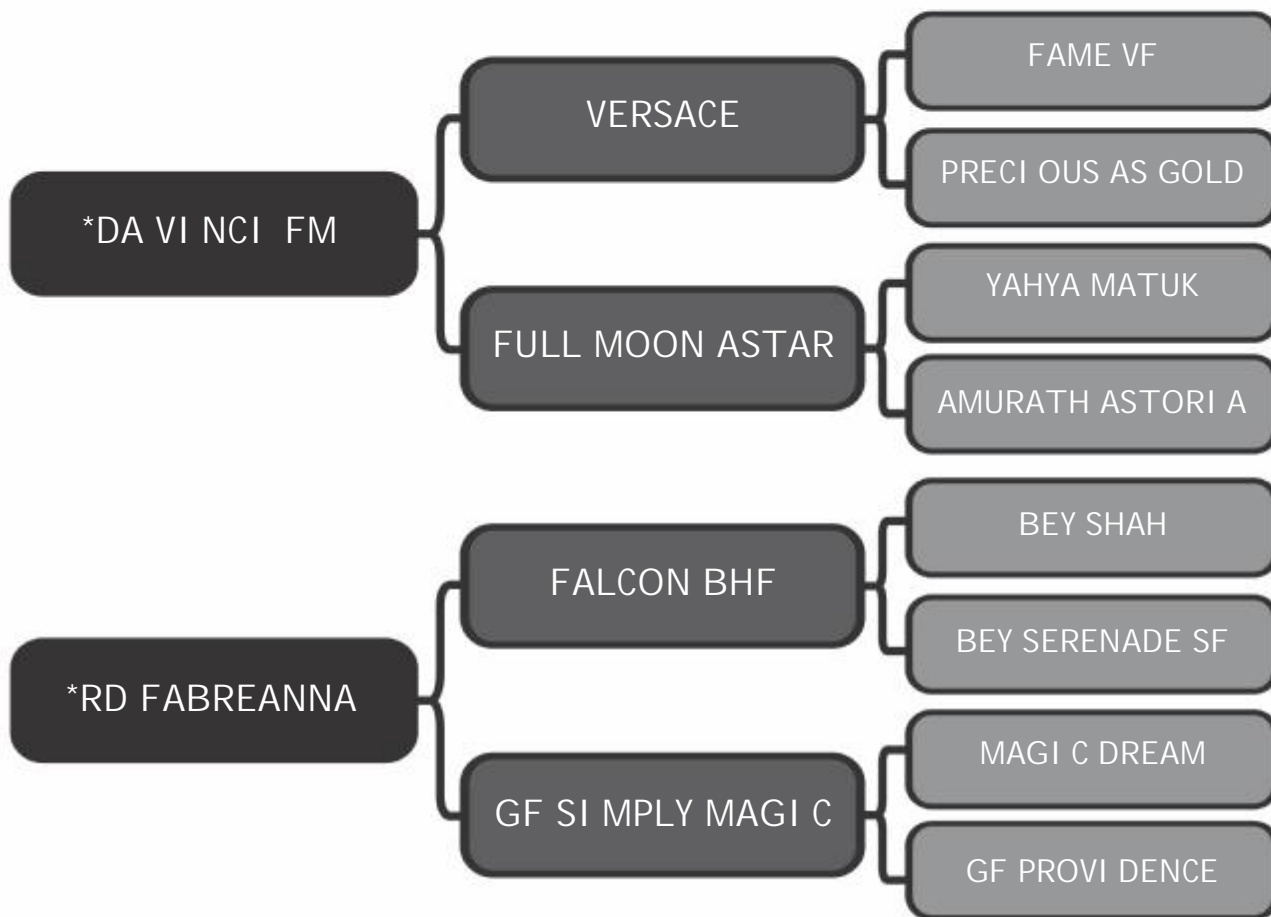

Haras Vila dos Pinheiros

DAKHAR HVP

LOTE

17

Sexo: Macho - Nasc.: 02/11/2015 - Reg.: *BRSB:50209

Pelagem: CASTANHA
Altura: 1,56m