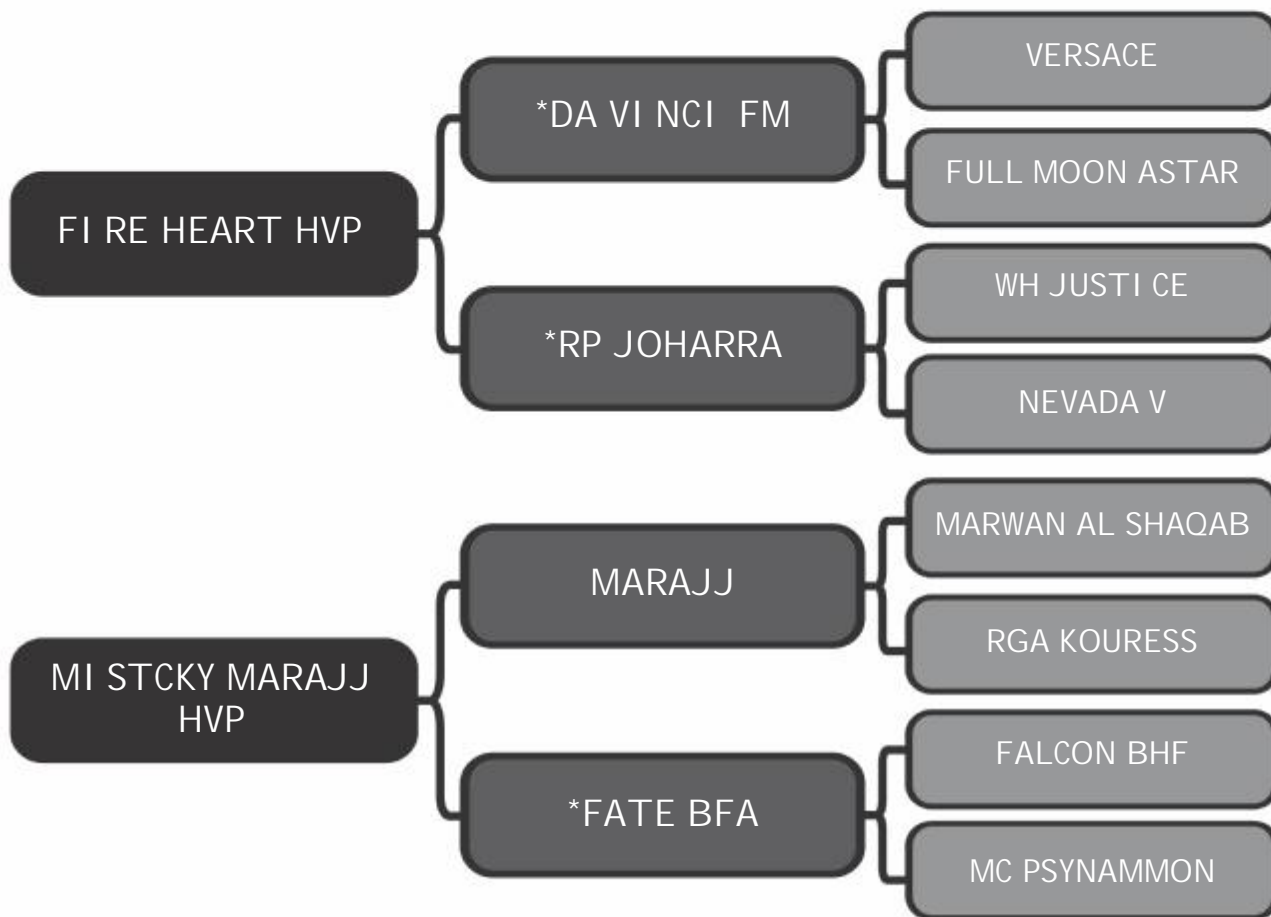

Haras Vila dos Pinheiros

MARKEI SHA HVP

LOTE

29

Sexo: Fêmea - Nasc.: 30/09/2019 - Reg.: *BRSB:52771

Pelagem: TORDI LHA
Altura: 1,52m