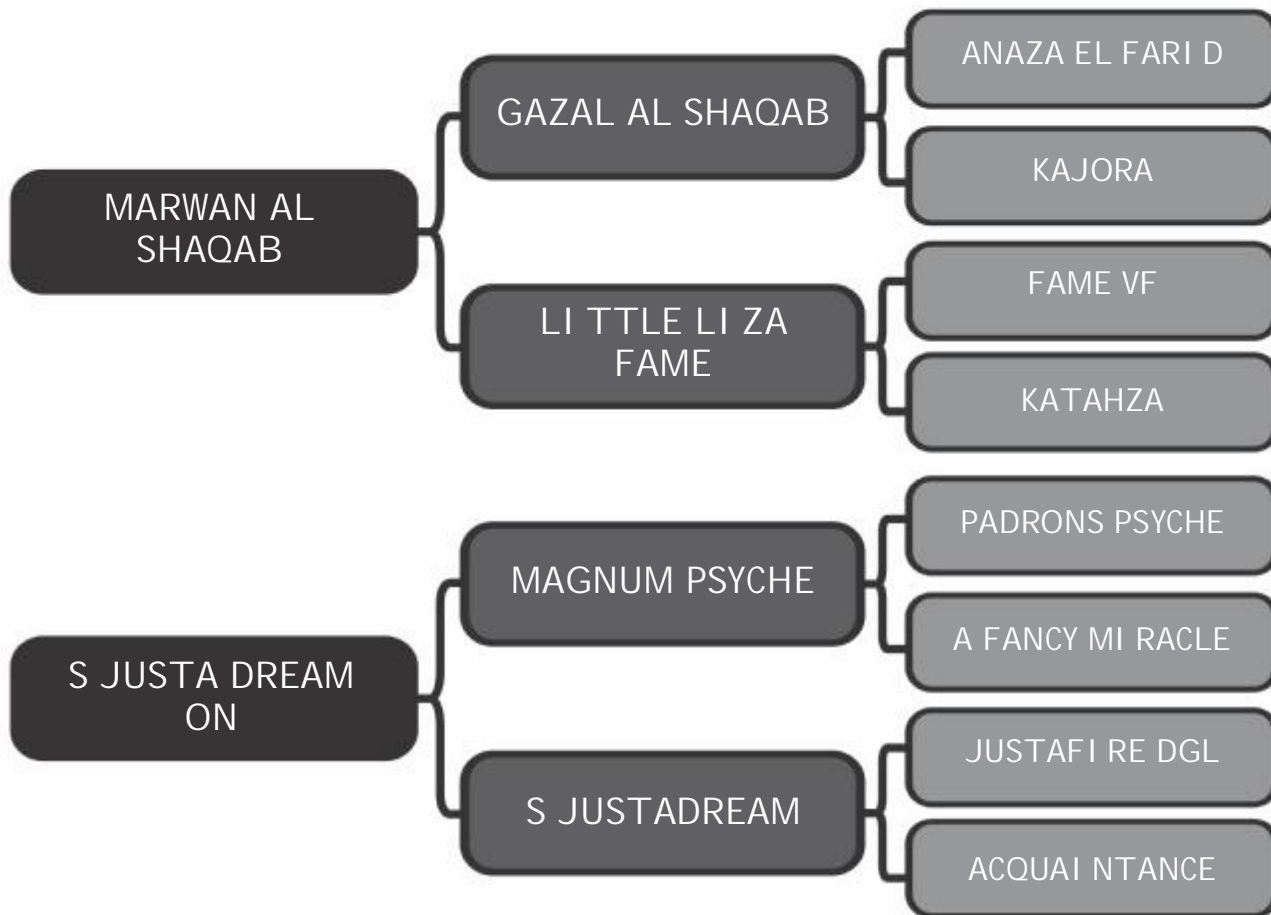

Haras Vila dos Pinheiros

*S RHAPSODY

LOTE

12

Sexo: Fêmea - Nasc.: 19/04/2007 - Reg.: *BRSB:44923

Pelagem: ALAZÃ

Altura: 1,51m