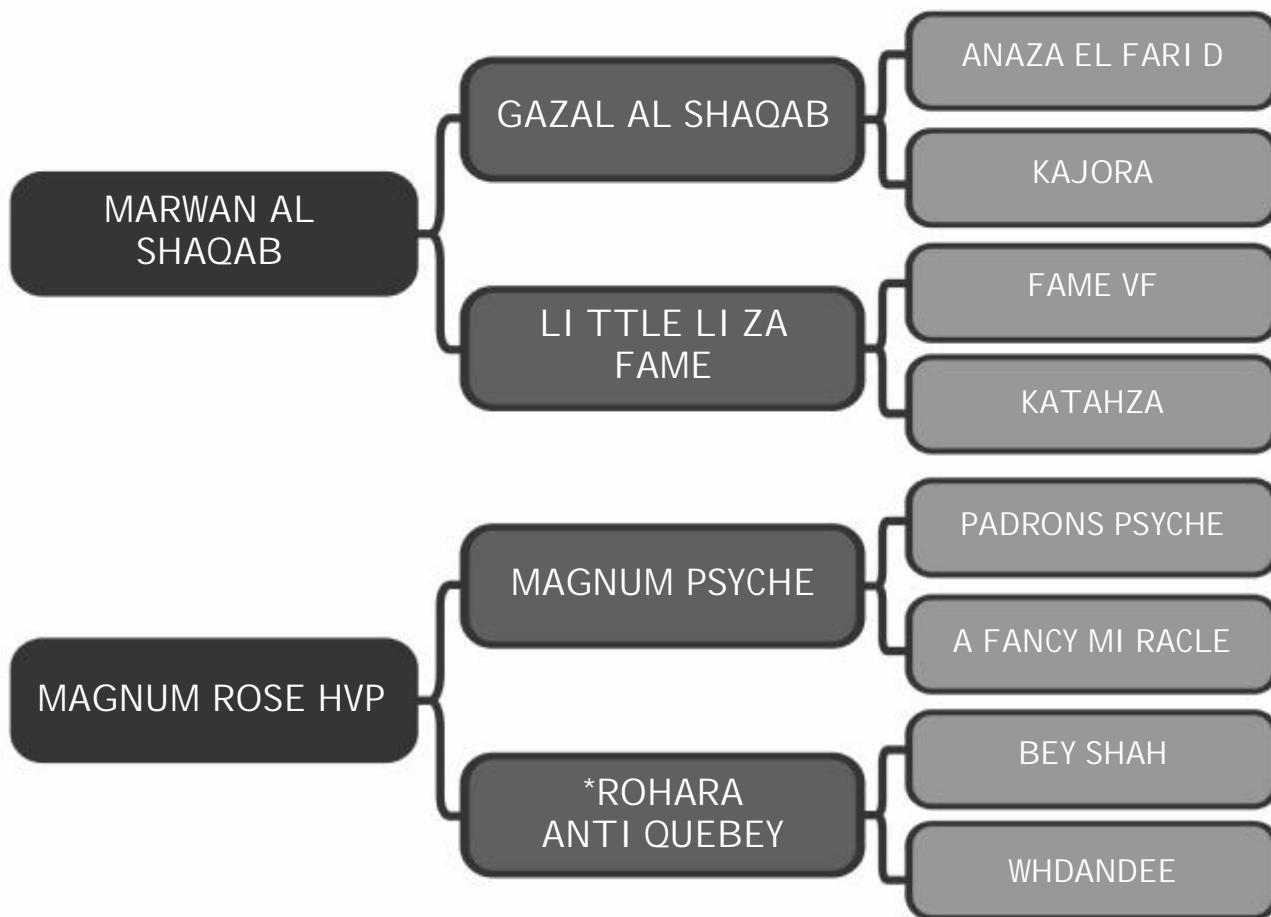

Haras Vila dos Pinheiros

GODDESS HVP

LOTE

31

Sexo: Fêmea - Nasc.: 15/01/2015 - Reg.: *BRSB:49721

Pelagem: ALAZÃ

Altura: 1,52m