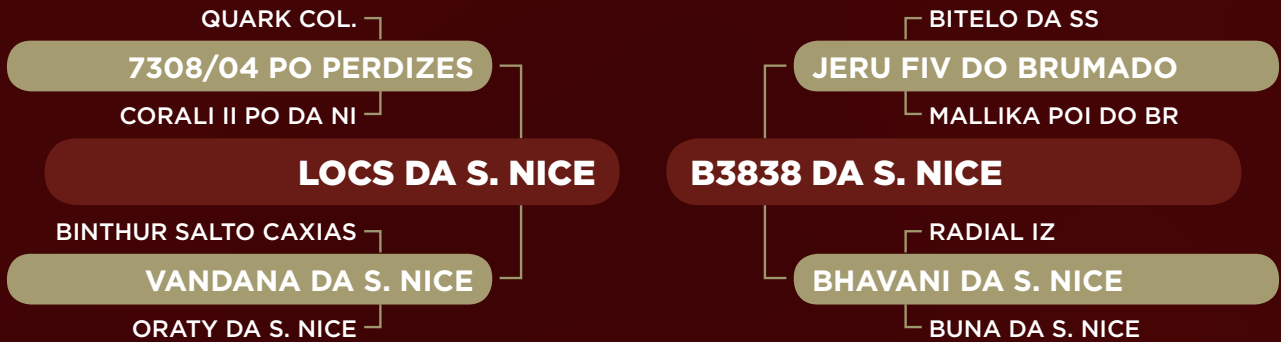

RS Agropecuária - Roberto e Simone Bavaresco

4739 DA RS

RG: RSBP 4739 • NASC.: 26/11/2019 • MACHO

Peso: 594 kg • CE: 36 cm
iABCZ: 12,43 • DECA: 1