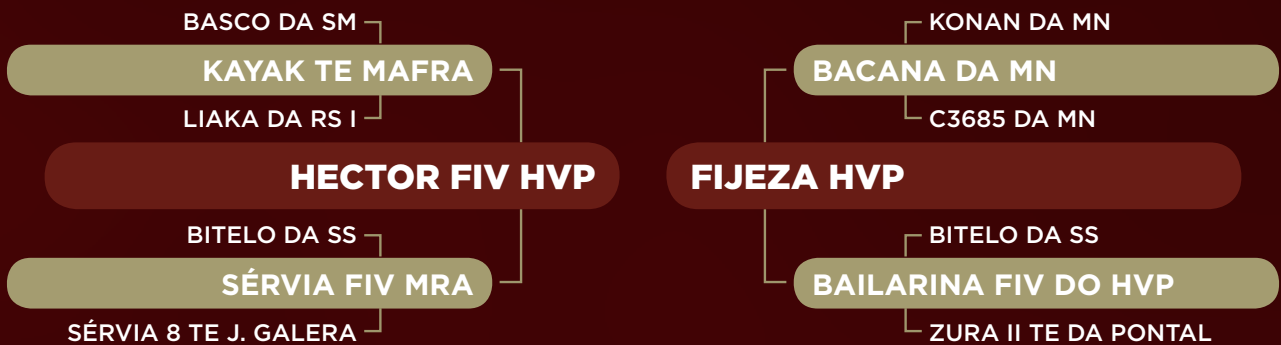

4542 DA RS

RG: RSBP 4542 • NASC.: 07/10/2019 • MACHO

Peso: 590 kg • CE: 38 cm
iABCZ: 12,29 • DECA: 1