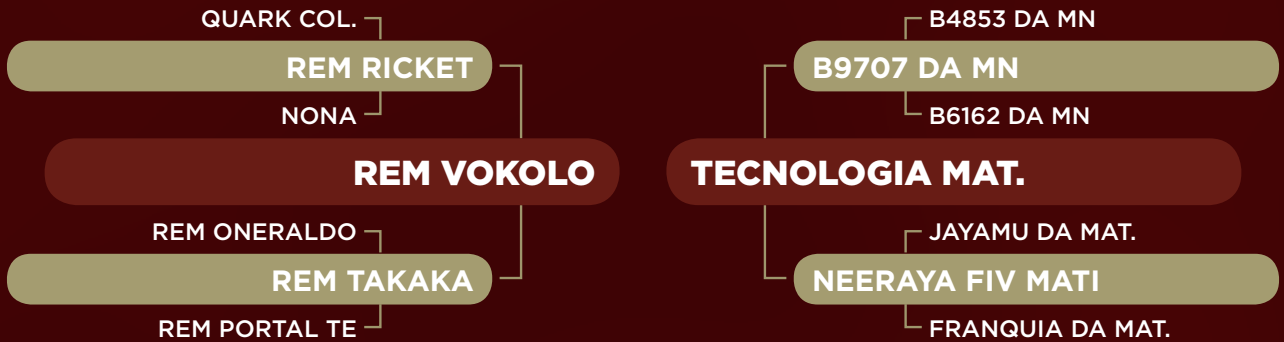

RS Agropecuária - Roberto e Simone Bavaresco

4582 DA RS

RG: RSBP 4582 • NASC.: 16/10/2019 • MACHO

Peso: 552 kg • CE: 38 cm
iABCZ: 17,79 • DECA: 1