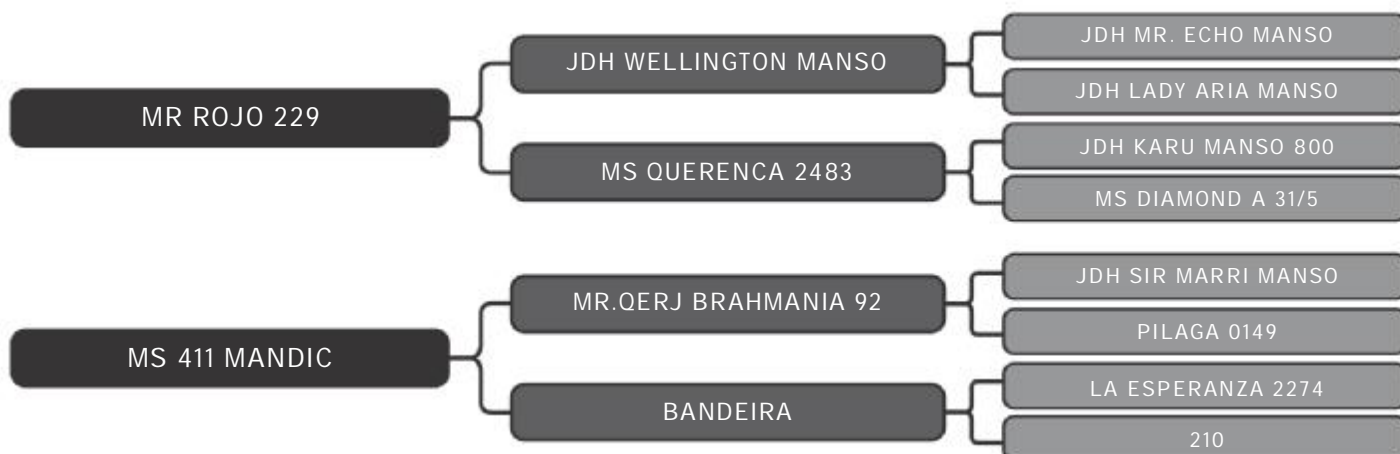

COMPRADOR: _____ R\$: _____

Vendedor(es): Brahman Transmontana
MS TRANSMONTANA 1679

LOTE
50

RAÇA: Brahman PO SEXO: Fêmea
NASC.: 09/08/2017 IDADE: 47m REG.: TMT 1679

PESO: 565kg iABCZ: 6.6 DECA: 2

PRENHE: CABR GALUR (IA 15/10/20)

COMPRADOR: _____ R\$: _____

Vendedor(es): Brahman Transmontana
MS TRANSMONTANA 1609

LOTE
51

RAÇA: Brahman PO SEXO: Fêmea
NASC.: 18/12/2016 IDADE: 54m REG.: TMT 1609

PESO: 588kg iABCZ: 13.19 DECA: 1

PRENHE: CABR GALUR (IA 15/10/20)

COMPRADOR: _____ R\$: _____

Vendedor(es): Brahman Transmontana
MS TRANSMONTANA 1584

LOTE
52

RAÇA: Brahman PO SEXO: Fêmea
NASC.: 16/11/2016 IDADE: 55m REG.: TMT 1584

PESO: 580kg iABCZ: 8.39 DECA: 1

PRENHE: MR TMT 120 (IA 23/01/21)