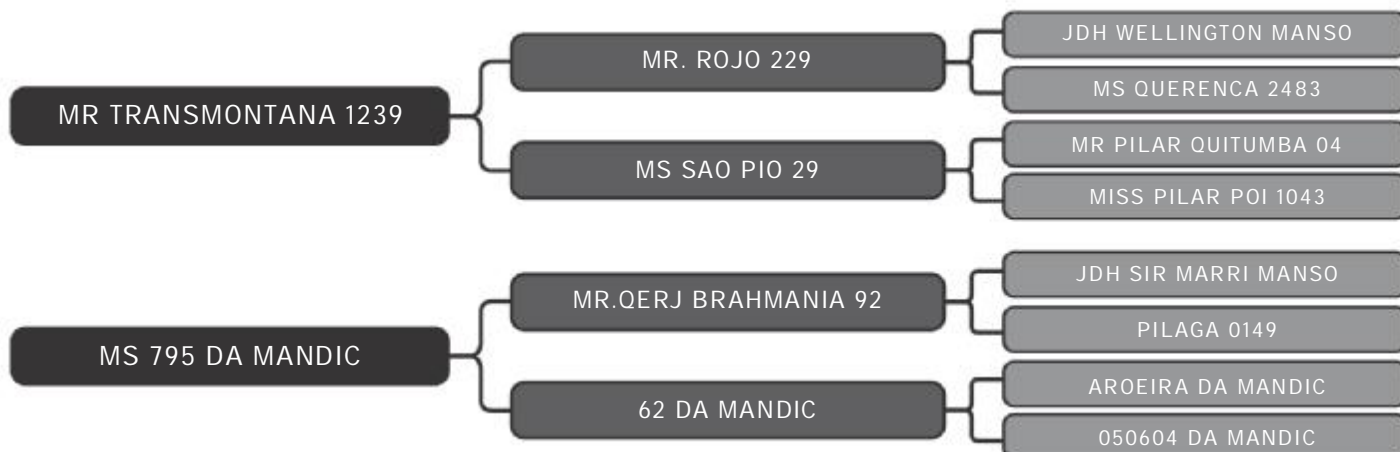

PESO: 590kg CE: 37cm iABCZ: 11.77 DECA: 1

COMPRADOR: _____ R$: _____

Vendedor(es): Brahman Transmontana
MR TRANSMONTANA 1952

LOTE
27

RAÇA: Brahman P0 SEXO: Macho
NASC.: 16/12/2018 IDADE: 30m REG.: TMT 1952