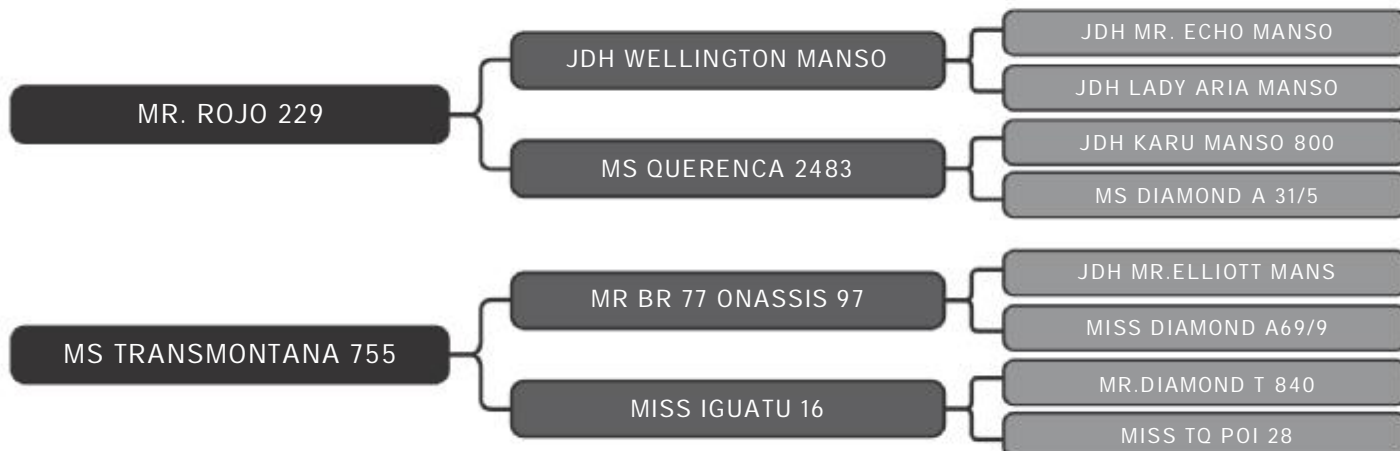

Vendedor(es): Brahman Transmontana
MR TRANSMONTANA 1946

LOTE
26

RAÇA: Brahman P0 SEXO: Macho
NASC.: 10/12/2018 IDADE: 31m REG.: TMT 1946