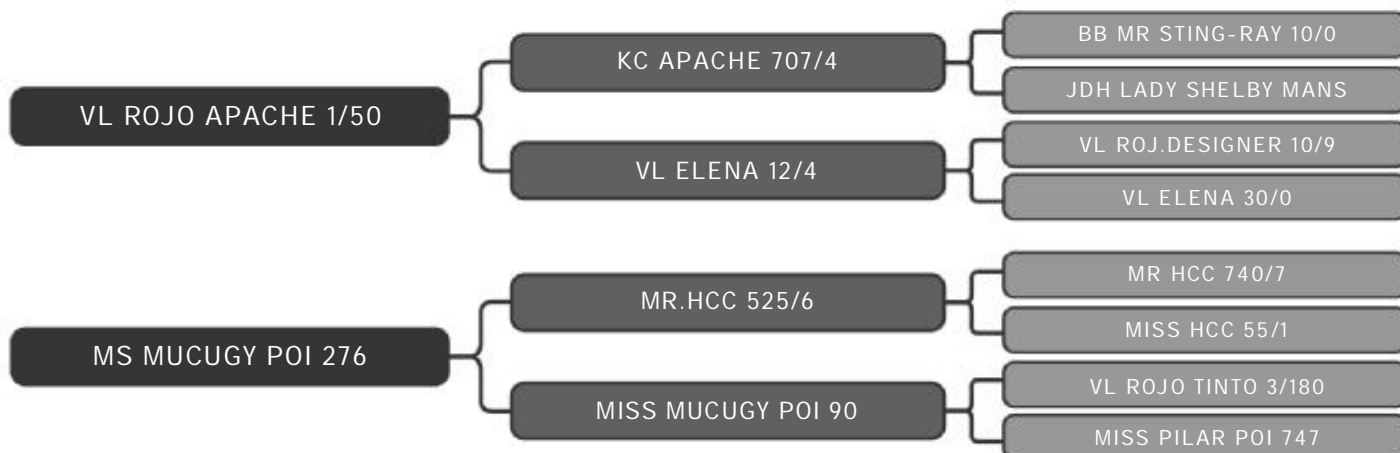

Vendedor(es): Brahman Transmontana

EMBRIÃO DA: MS MUCUGY POI 276 X VL ROJO APACHE 1/50

LT DUPLO

57

VENDA DE EMBRIÕES

Vendedor(es): Brahman Transmontana

EMBRIÃO DA: MS MUCUGY POI 426 X VL ROJO APACHE 1/50

LT DUPLO

57