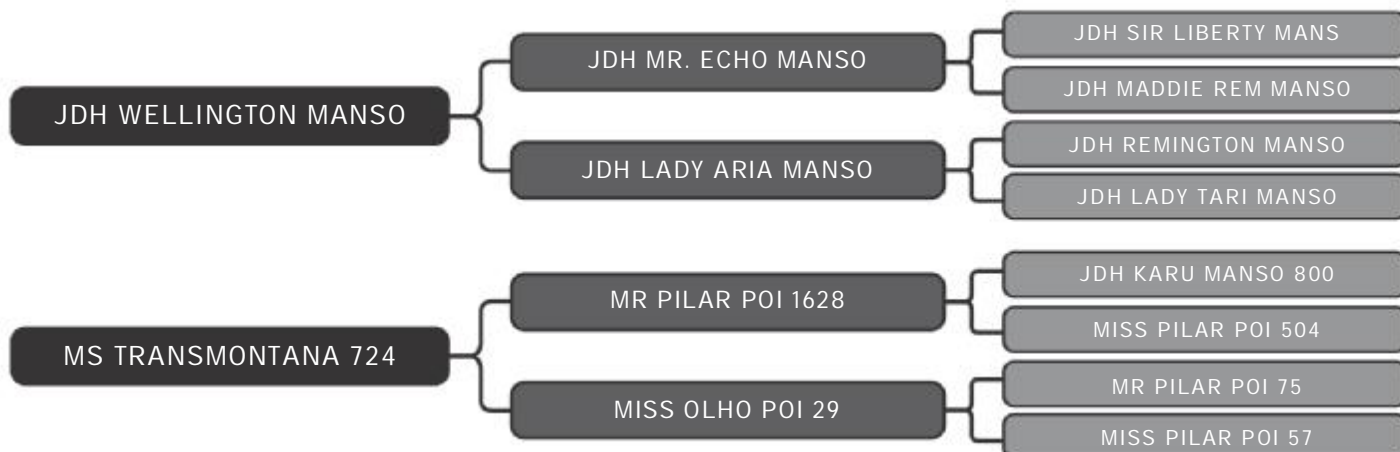

PESO: 560kg CE: 30cm iABCZ: -0.18 DECA: 6

COMPRADOR: _____ R$: _____

Vendedor(es): Brahman Transmontana
MR TRANSMONTANA 1893

LOTE
14

RAÇA: Brahman P0 SEXO: Macho
NASC.: 02/10/2018 IDADE: 33m REG.: TMT 1893