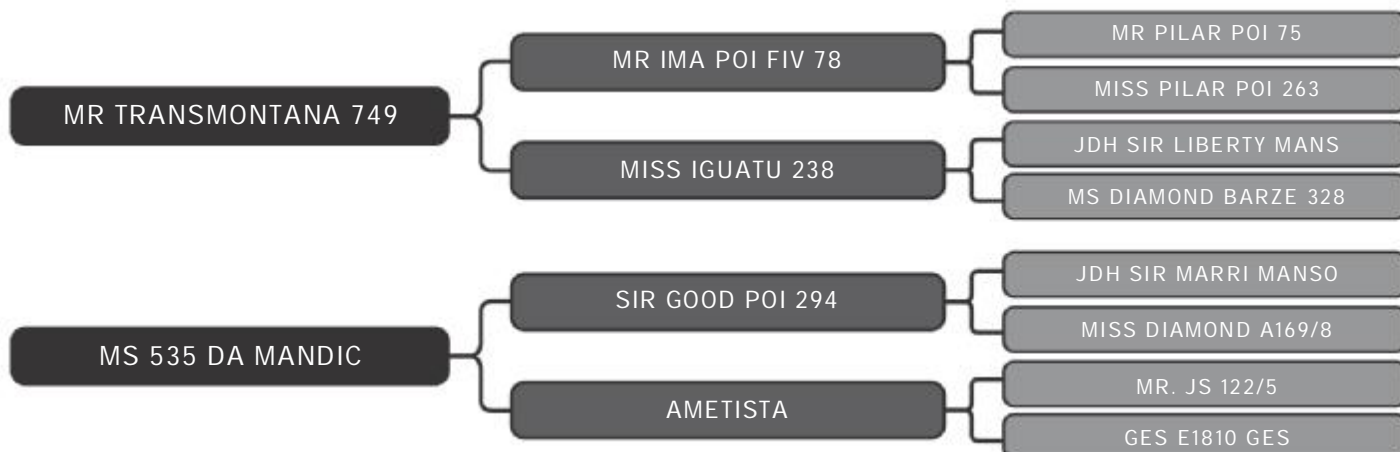

PESO: 540kg CE: 31cm iABCZ: 1.62 DECA: 4

COMPRADOR: _____ R$: _____

Vendedor(es): Brahman Transmontana
MR TRANSMONTANA 2002

LOTE
36

RAÇA: Brahman P0 SEXO: Macho
NASC.: 20/03/2019 IDADE: 27m REG.: TMT 2002