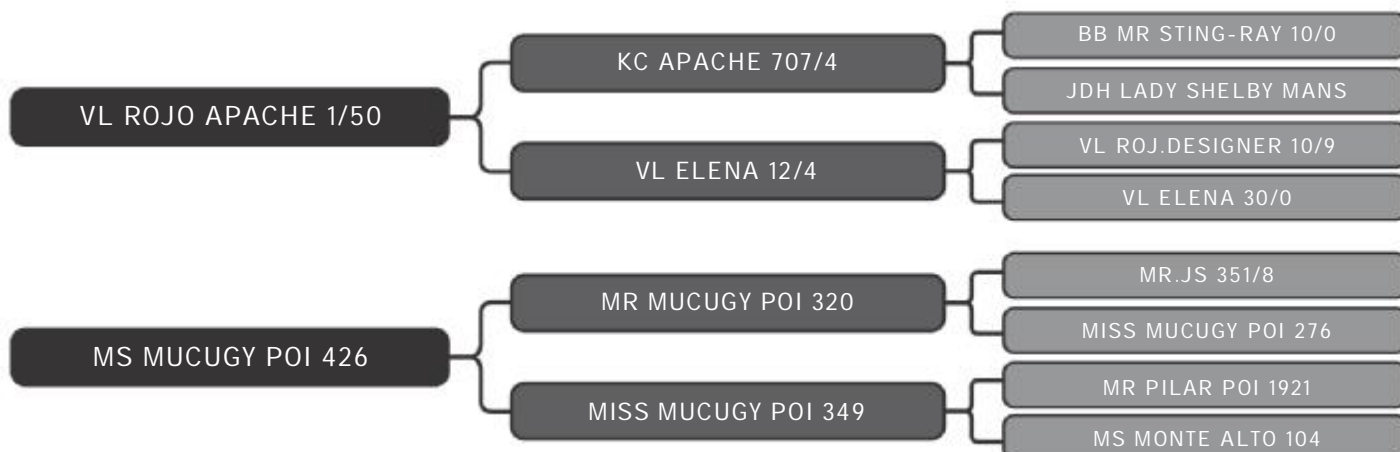

Vendedor(es): Brahman Transmontana

MS TRANSMONTANA 983

LT DUPLO

56

RAÇA: Brahman PO SEXO: Fêmea
NASC.: 19/07/2013 IDADE: 95m REG.: TMT 983

PESO: 676kg iABCZ: 1.52 DECA: 5

PRENHE: MR ROJO 229 (IA 15/10/20)

COMPRADOR: _____ R\$: _____

Vendedor(es): Brahman Transmontana

EMBRIÃO DA: MS MUCUGY POI 276 X VL ROJO APACHE 1/50

LT DUPLO

57

VENDA DE EMBRIÕES

Vendedor(es): Brahman Transmontana

EMBRIÃO DA: MS MUCUGY POI 426 X VL ROJO APACHE 1/50

LT DUPLO

57

VENDA DE EMBRIÕES

COMPRADOR: _____ R\$: _____

Vendedor(es): Brahman Transmontana
EMBRIÃO DA: MS TRANSMONTANA 1510 X JDH LAWFORD MANSO 616/6

LT TRIPLO

58

VENDA DE EMBRIÕES

Vendedor(es): Brahman Transmontana
EMBRIÃO DA: MS TRANSMONTANA 1525 X JDH LAWFORD MANSO 616/6