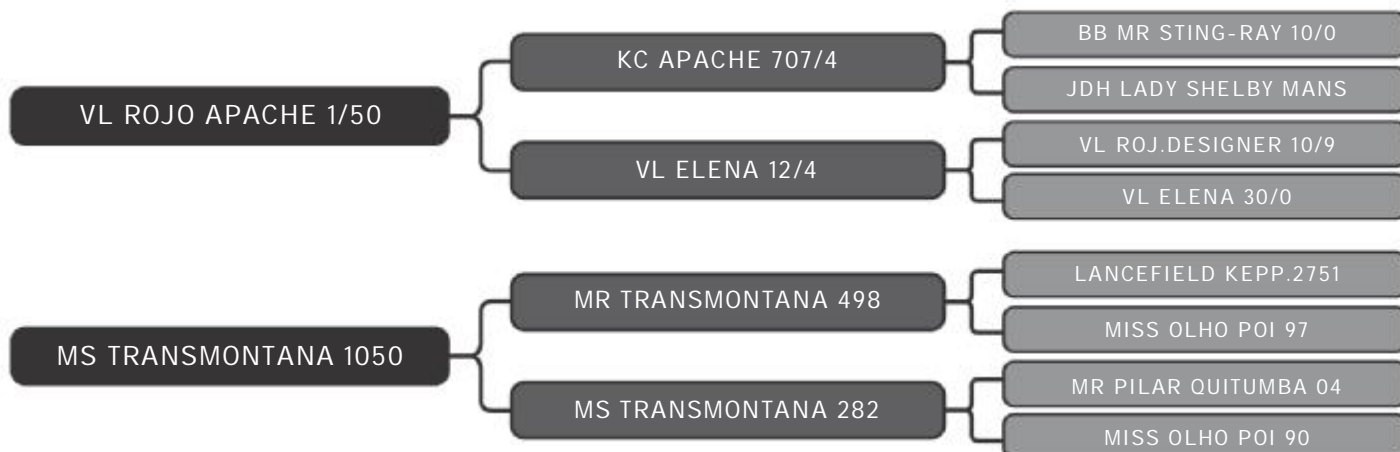

PESO: 510kg CE: 30cm iABCZ: -6.72 DECA: 9

COMPRADOR: _____ R$: _____

Vendedor(es): Brahman Transmontana
MR TRANSMONTANA 2203

LOTE
38

RAÇA: Brahman PO SEXO: Macho
NASC.: 04/03/2020 IDADE: 16m REG.: TMT 2203