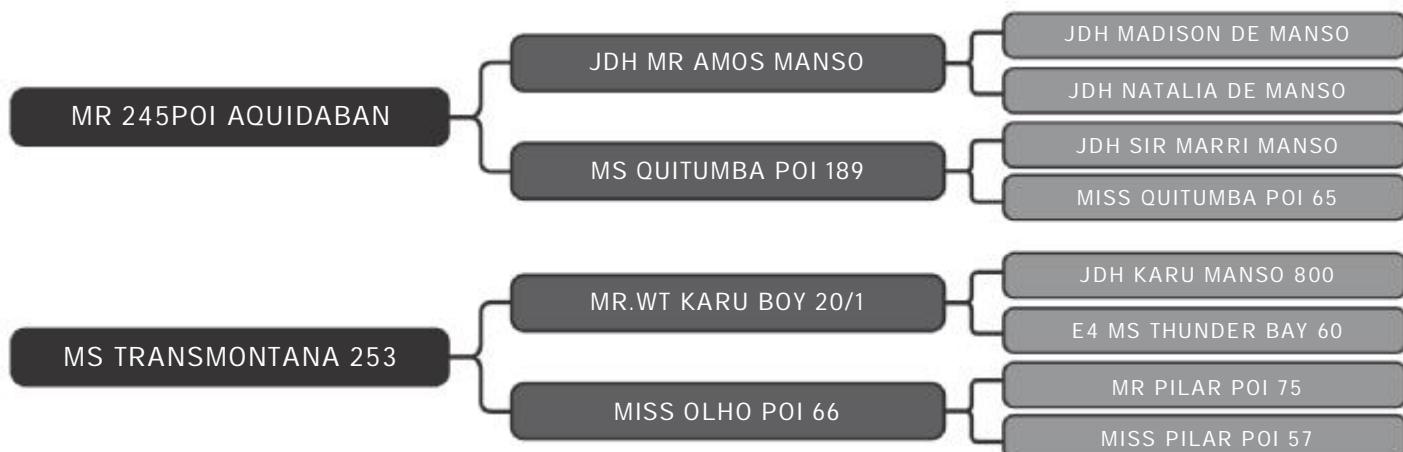

COMPRADOR: _____ R\$: _____

Vendedor(es): Brahman Transmontana
MS ROJO 1271

LOTE
55

RAÇA: Brahman PO SEXO: Fêmea
NASC.: 04/09/2017 IDADE: 46m REG.: ROJO 1271

PESO: 505kg iABCZ: 11.62 DECA: 1

PRENHE: MR ROJO 229 (IA 04/03/21)

COMPRADOR: _____ R\$: _____

Vendedor(es): Brahman Transmontana

MS 450 MANDIC

LT DUPLO

56

RAÇA: Brahman PO SEXO: Fêmea
NASC.: 23/10/2009 IDADE: 140m REG.: SLMB 450

PESO: 634kg iABCZ: 8.76 DECA: 1

PRENHE: MR PILAR 1628 (IA 26/11/20)

Vendedor(es): Brahman Transmontana

MS TRANSMONTANA 983

LT DUPLO

56

RAÇA: Brahman PO SEXO: Fêmea
NASC.: 19/07/2013 IDADE: 95m REG.: TMT 983

PESO: 676kg iABCZ: 1.52 DECA: 5

PRENHE: MR ROJO 229 (IA 15/10/20)

COMPRADOR: _____ R\$: _____