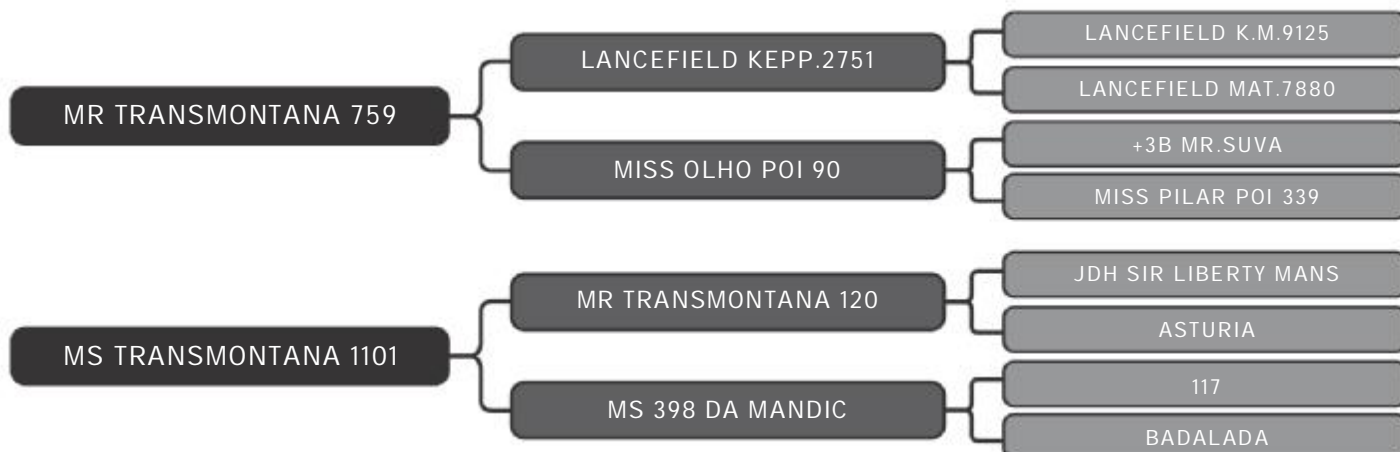

PESO: 550kg CE: 32cm iABCZ: 6.72 DECA: 2

COMPRADOR: _____ R$: _____

Vendedor(es): Brahman Transmontana
MR TRANSMONTANA 1920

LOTE
22

RAÇA: Brahman PO SEXO: Macho
NASC.: 20/12/2018 IDADE: 30m REG.: TMT 1920