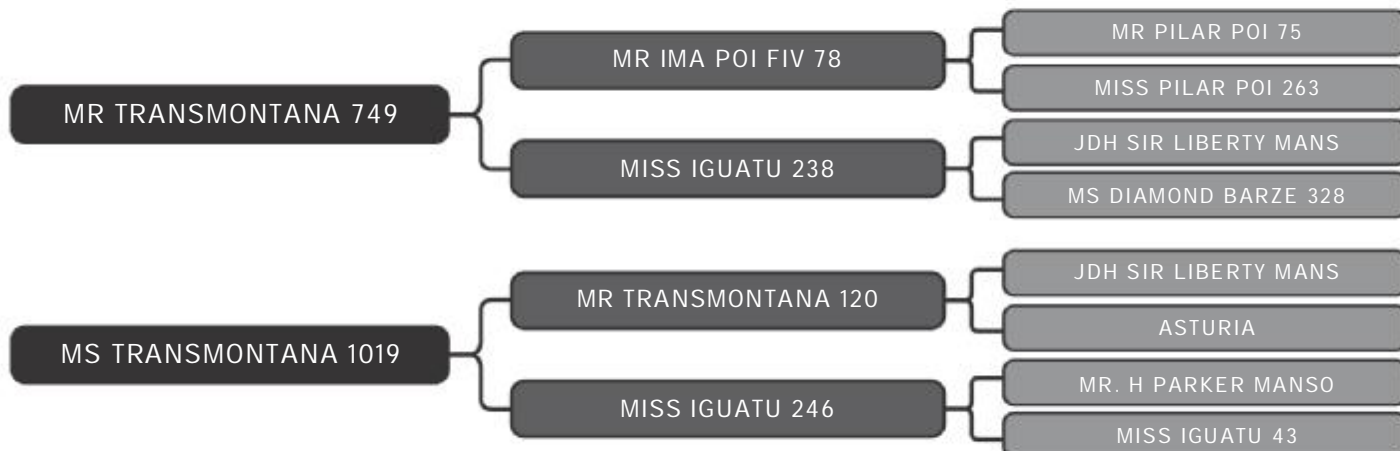

Vendedor(es): Brahman Transmontana
MR TRANSMONTANA 2003

LOTE
37

RAÇA: Brahman PO SEXO: Macho
NASC.: 20/03/2019 IDADE: 27m REG.: TMT 2003