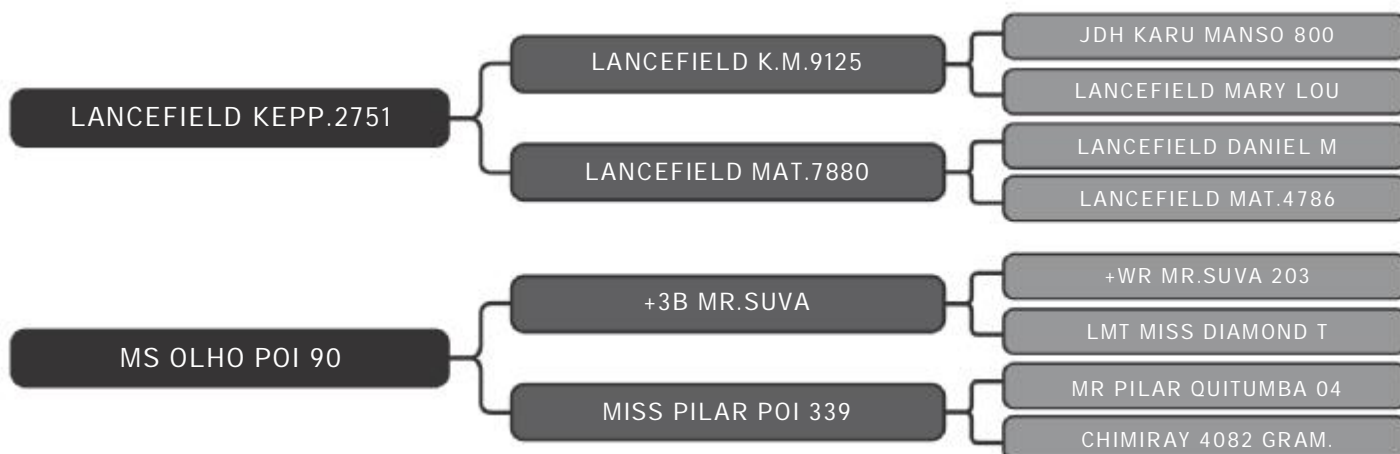

PESO: 780kg CE: 44cm iABCZ: 7.71 DECA: 2

COMPRADOR: _____ R$: _____

Vendedor(es): Brahman Transmontana
MR TRANSMONTANA 1747

LOTE
04

RAÇA: Brahman PO Mocho SEXO: Macho
NASC.: 29/12/2017 IDADE: 42m REG.: TMT 1747