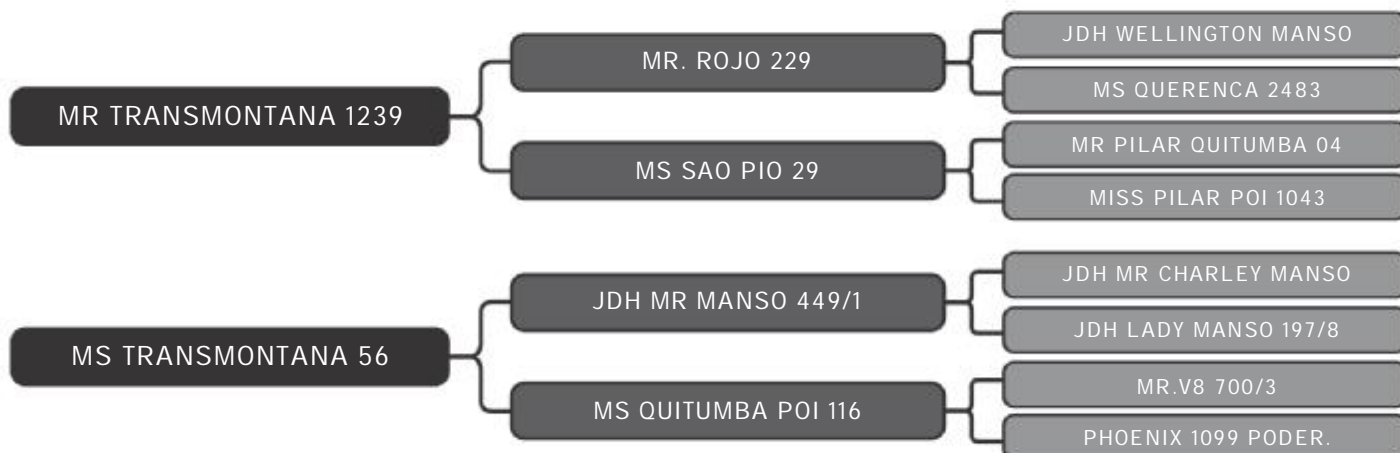

Vendedor(es): Brahman Transmontana
MR TRANSMONTANA 1937

LT DUPLO
25

RAÇA: Brahman PO SEXO: Macho
NASC.: 28/11/2018 IDADE: 31m REG.: TMT 1937