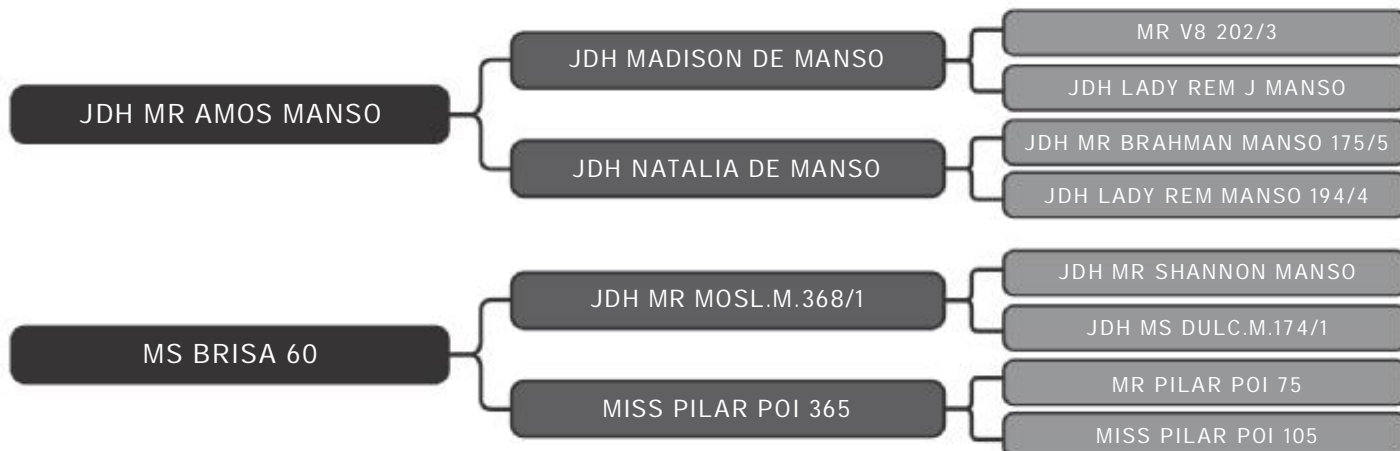

COMPRADOR: _____ R\$: _____

Vendedor(es): Brahman Transmontana
MS NOVA POUSADA 4469

LOTE
44

RAÇA: Brahman PO SEXO: Fêmea
NASC.: 25/03/2016 IDADE: 63m REG.: WLMB 4469

PESO: 805kg iABCZ: 10.15 DECA: 1

SEGUE VAZIA APTA A ASPIRAÇÃO

COMPRADOR: _____ R\$: _____

Vendedor(es): Brahman PortoBello
MS 3215 PORTOBELLO

LOTE
45

RAÇA: Brahman PO SEXO: Fêmea
NASC.: 30/05/2020 IDADE: 13m REG.: BELO 3215

PESO: 466kg iABCZ: 5.46 DECA: 2

COMPRADOR: _____ R\$: _____

Vendedor(es): Brahman Assu
MS JAMAICA ASSU 1063

LOTE
46

RAÇA: Brahman PO SEXO: Fêmea
NASC.: 02/09/2019 IDADE: 22m REG.: ASSU 1063

PESO: 640kg iABCZ: 2.42 DECA: 7

SEGUE VAZIA APTA A ASPIRAÇÃO

COMPRADOR: _____ R\$: _____

Vendedor(es): Brahman Transmontana
MS TRANSMONTANA 1509

LOTE
47

RAÇA: Brahman PO SEXO: Fêmea
NASC.: 19/08/2016 IDADE: 58m REG.: TMT 1509

PESO: 502kg iABCZ: 6.11 DECA: 2

PRENHE: MR HERITAGE MANSO 133 (IA 28/01/21)