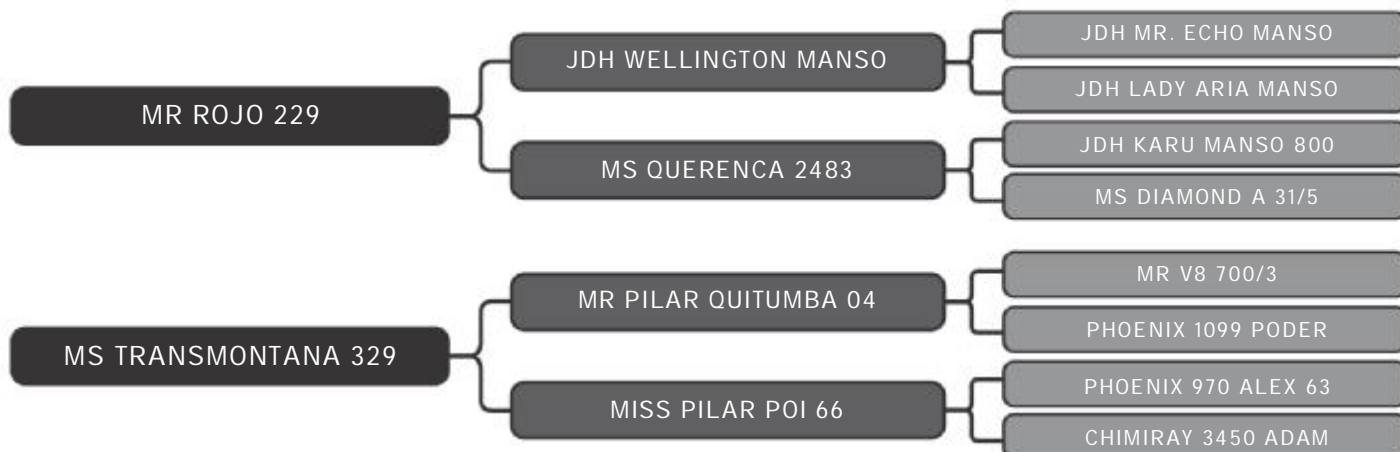

PESO: 548kg iABCZ: -0.55 DECA: 6

PRENHE: MR ROJO 229 (IA 23/01/21)

COMPRADOR: _____ R$: _____

Vendedor(es): Brahman Transmontana
MS TRANSMONTANA 1615

LOTE
49

RAÇA: Brahman P0 SEXO: Fêmea
NASC.: 20/12/2016 IDADE: 54m REG.: TMT 1615