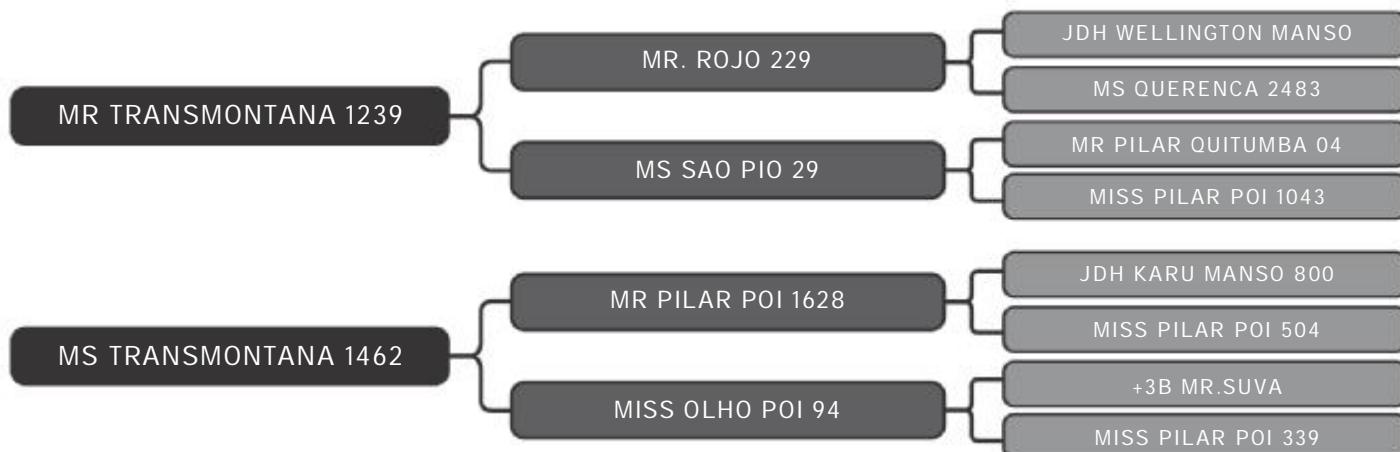

PESO: 550kg CE: 30cm iABCZ: 10.18 DECA: 1

COMPRADOR: _____ R$: _____

Vendedor(es): Brahman Transmontana
MR TRANSMONTANA 1982

LOTE
34

RAÇA: Brahman P0 SEXO: Macho
NASC.: 03/02/2019 IDADE: 29m REG.: TMT 1982