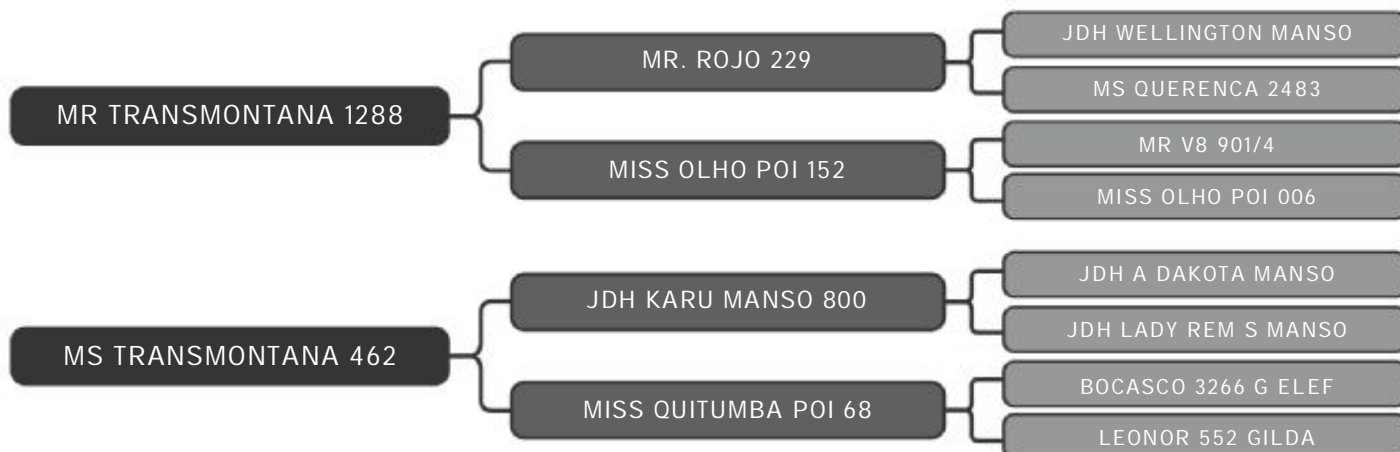

PESO: 660kg CE: 33cm iABCZ: 10.32 DECA: 1

COMPRADOR: _____ R$: _____

Vendedor(es): Brahman Transmontana
MR TRANSMONTANA 1927

LOTE
24

RAÇA: Brahman PO SEXO: Macho
NASC.: 08/11/2018 IDADE: 32m REG.: TMT 1927