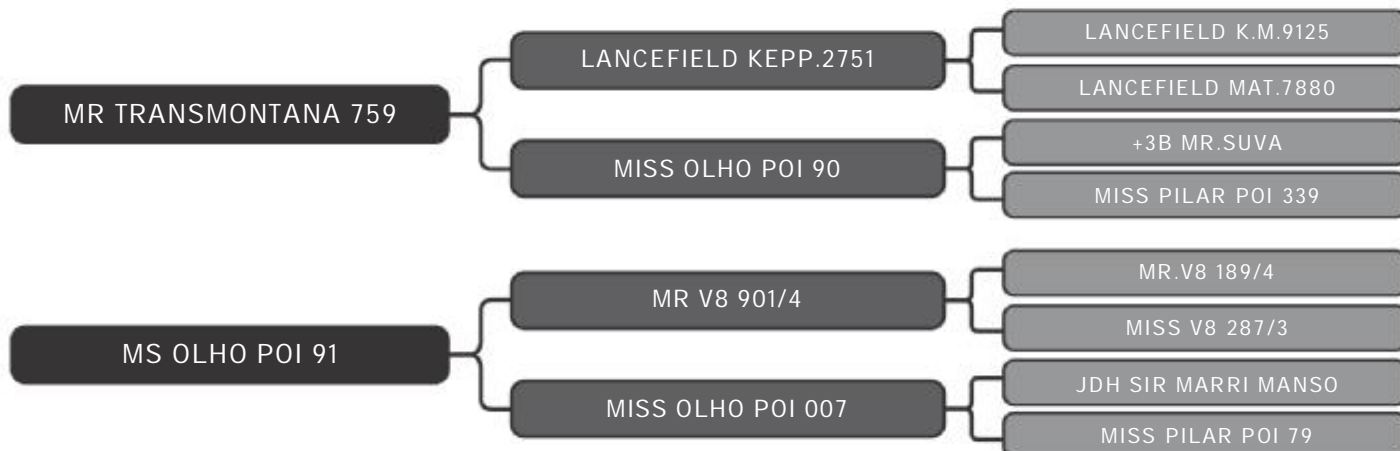

Vendedor(es): Brahman Transmontana
MR TRANSMONTANA 1866

LOTE
07

RAÇA: Brahman P0 SEXO: Macho
NASC.: 30/08/2018 IDADE: 34m REG.: TMT 1866