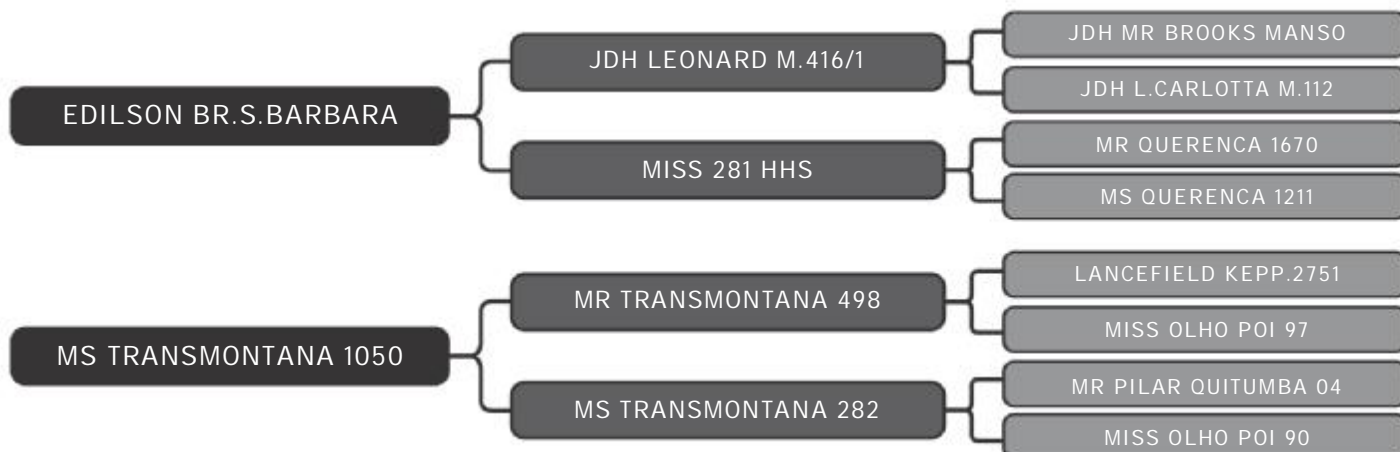

PESO: 560kg CE: 34cm iABCZ: 11.63 DECA: 1

COMPRADOR: _____ R$: _____

Vendedor(es): Brahman Transmontana
MR TRANSMONTANA 1863

LOTE
06

RAÇA: Brahman PO SEXO: Macho
NASC.: 30/08/2018 IDADE: 34m REG.: TMT 1863