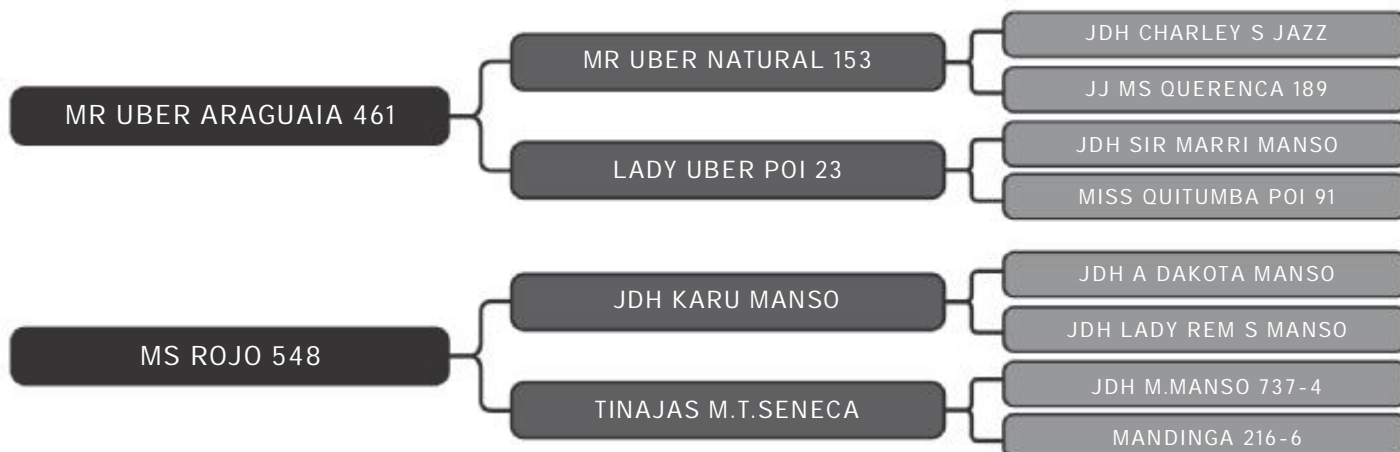

COMPRADOR: _____ R\$: _____

Vendedor(es): Brahman Transmontana
MS TRANSMONTANA 1107

LOTE
53

RAÇA: Brahman PO SEXO: Fêmea
NASC.: 12/04/2014 IDADE: 87m REG.: TMT 1107

PESO: 600kg iABCZ: -3.12 DECA: 1

PRENHE: MR ROJO 229 (IA 23/01/21)

COMPRADOR: _____ R\$: _____

Vendedor(es): Brahman Transmontana
MS TRANSMONTANA 461

LOTE
54

RAÇA: Brahman PO SEXO: Fêmea
NASC.: 03/09/2010 IDADE: 130m REG.: TMT 461

PESO: 647kg iABCZ: 7.24 DECA: 2

PRENHE: MR TMT 1239 (IA 26/11/21)

COMPRADOR: _____ R\$: _____

Vendedor(es): Brahman Transmontana
MS ROJO 1271

LOTE
55

RAÇA: Brahman PO SEXO: Fêmea
NASC.: 04/09/2017 IDADE: 46m REG.: ROJO 1271

PESO: 505kg iABCZ: 11.62 DECA: 1

PRENHE: MR ROJO 229 (IA 04/03/21)