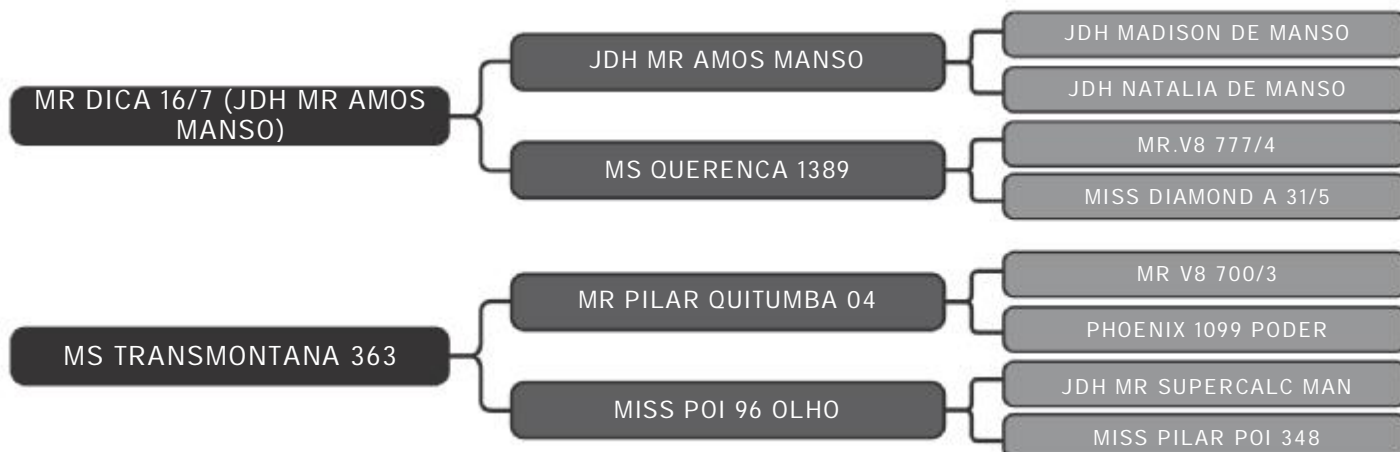

COMPRADOR: _____ R\$: _____

Vendedor(es): Brahman Transmontana
MS TRANSMONTANA 1609

LOTE
51

RAÇA: Brahman PO SEXO: Fêmea
NASC.: 18/12/2016 IDADE: 54m REG.: TMT 1609

PESO: 588kg iABCZ: 13.19 DECA: 1

PRENHE: CABR GALUR (IA 15/10/20)

COMPRADOR: _____ R\$: _____

Vendedor(es): Brahman Transmontana
MS TRANSMONTANA 1584

LOTE
52

RAÇA: Brahman PO SEXO: Fêmea
NASC.: 16/11/2016 IDADE: 55m REG.: TMT 1584

PESO: 580kg iABCZ: 8.39 DECA: 1

PRENHE: MR TMT 120 (IA 23/01/21)

COMPRADOR: _____ R\$: _____

Vendedor(es): Brahman Transmontana
MS TRANSMONTANA 1107

LOTE
53

RAÇA: Brahman PO SEXO: Fêmea
NASC.: 12/04/2014 IDADE: 87m REG.: TMT 1107

PESO: 600kg iABCZ: -3.12 DECA: 1

PRENHE: MR ROJO 229 (IA 23/01/21)