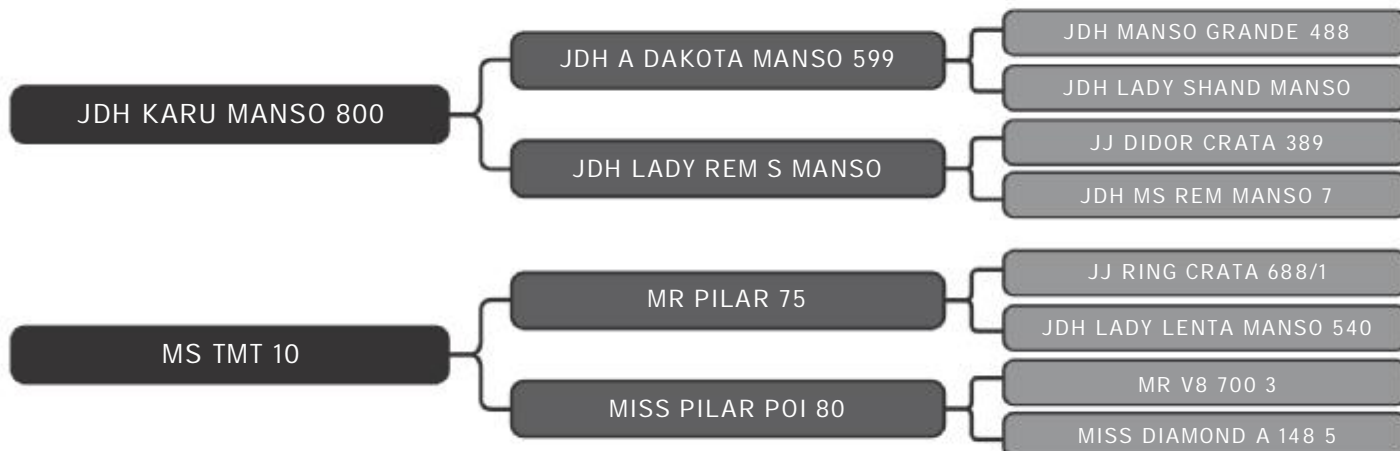

COMPRADOR: _____ R\$: _____

Vendedor(es): Brahman Transmontana
MS TRANSMONTANA 1584

LOTE
52

RAÇA: Brahman PO SEXO: Fêmea
NASC.: 16/11/2016 IDADE: 55m REG.: TMT 1584

PESO: 580kg iABCZ: 8.39 DECA: 1

PRENHE: MR TMT 120 (IA 23/01/21)

COMPRADOR: _____ R\$: _____

Vendedor(es): Brahman Transmontana
MS TRANSMONTANA 1107

LOTE
53

RAÇA: Brahman PO SEXO: Fêmea
NASC.: 12/04/2014 IDADE: 87m REG.: TMT 1107

PESO: 600kg iABCZ: -3.12 DECA: 1

PRENHE: MR ROJO 229 (IA 23/01/21)

COMPRADOR: _____ R\$: _____

Vendedor(es): Brahman Transmontana
MS TRANSMONTANA 461

LOTE
54

RAÇA: Brahman PO SEXO: Fêmea
NASC.: 03/09/2010 IDADE: 130m REG.: TMT 461

PESO: 647kg iABCZ: 7.24 DECA: 2

PRENHE: MR TMT 1239 (IA 26/11/21)

COMPRADOR: _____ R\$: _____

Vendedor(es): Brahman Transmontana
MS ROJO 1271

LOTE
55

RAÇA: Brahman PO SEXO: Fêmea
NASC.: 04/09/2017 IDADE: 46m REG.: ROJO 1271

PESO: 505kg iABCZ: 11.62 DECA: 1

PRENHE: MR ROJO 229 (IA 04/03/21)