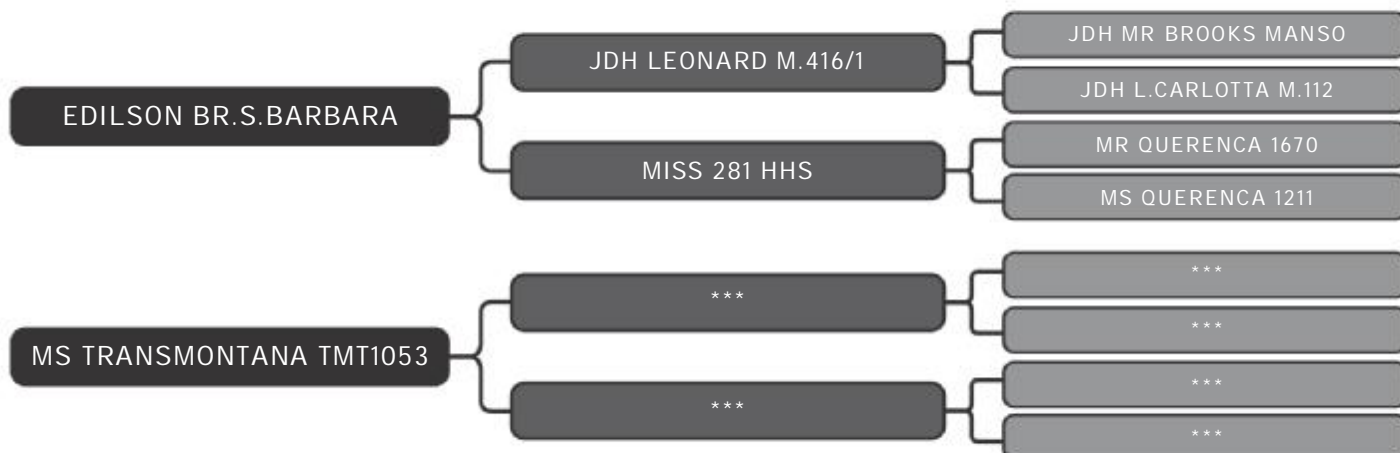

Vendedor(es): Brahman Transmontana

MR TMTM 34

LT DUPLO

39

RAÇA: Brahman PC SEXO: Macho
NASC.: 16/08/2018 IDADE: 34m REG.: TMTM 34