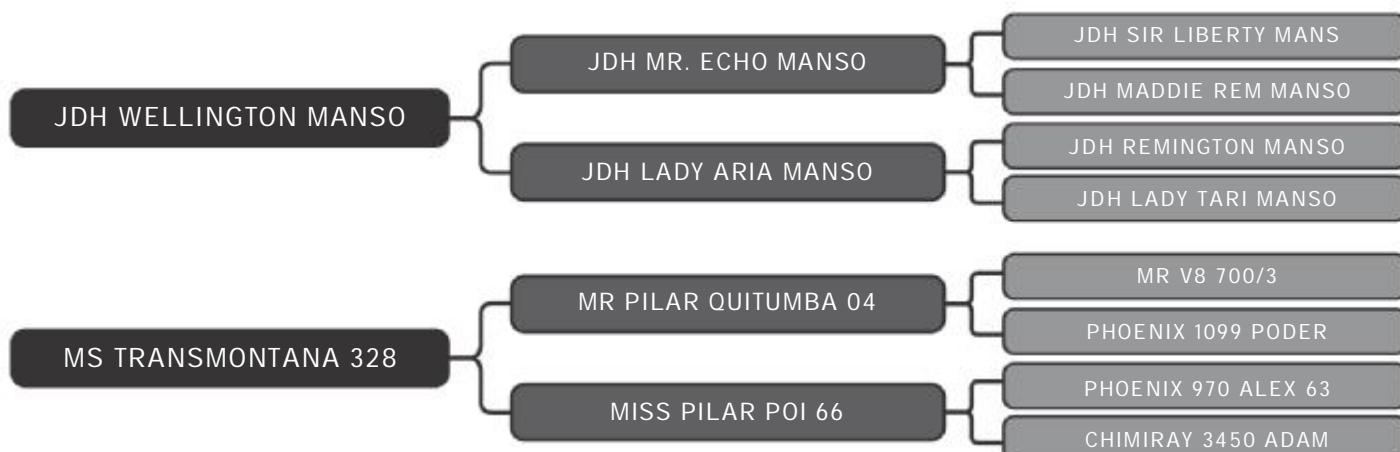

PESO: 600kg CE: 34cm iABCZ: 0.62 DECA: 5

COMPRADOR: _____ R$: _____

Vendedor(es): Brahman Transmontana
MR TRANSMONTANA 1917

LOTE
20

RAÇA: Brahman PO SEXO: Macho
NASC.: 14/10/2018 IDADE: 32m REG.: TMT 1917