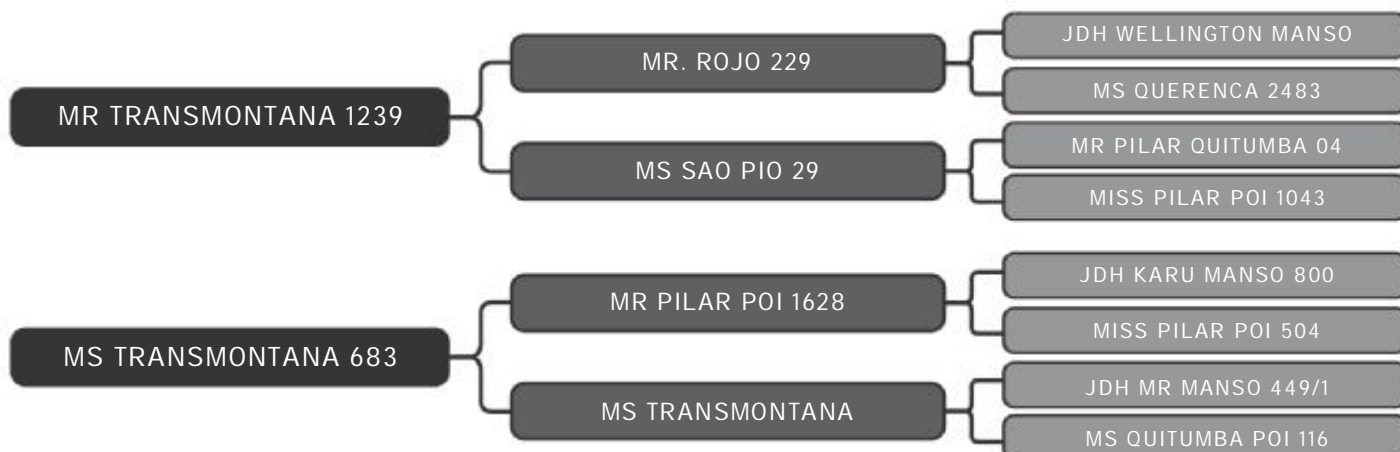

PESO: 560kg CE: 30cm iABCZ: 14.16 DECA: 1

Vendedor(es): Brahman Transmontana
MR TRANSMONTANA 1947

LT DUPLO
25

RAÇA: Brahman PO SEXO: Macho
NASC.: 10/12/2018 IDADE: 31m REG.: TMT 1947