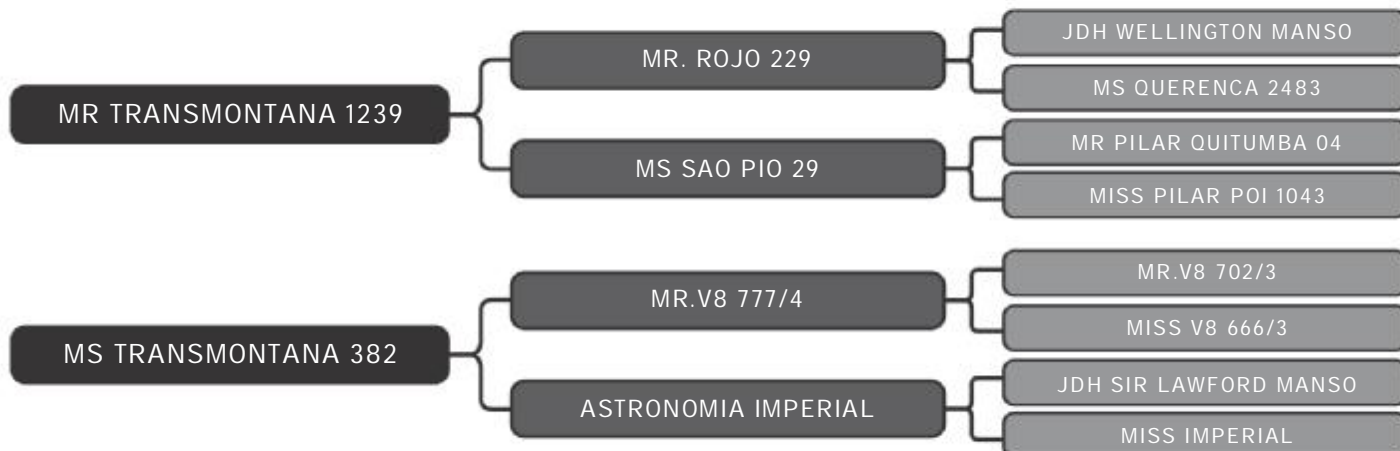

Vendedor(es): Brahman Transmontana
MR TRANSMONTANA 1985

LOTE
35

RAÇA: Brahman P0 SEXO: Macho
NASC.: 08/02/2019 IDADE: 29m REG.: TMT 1985