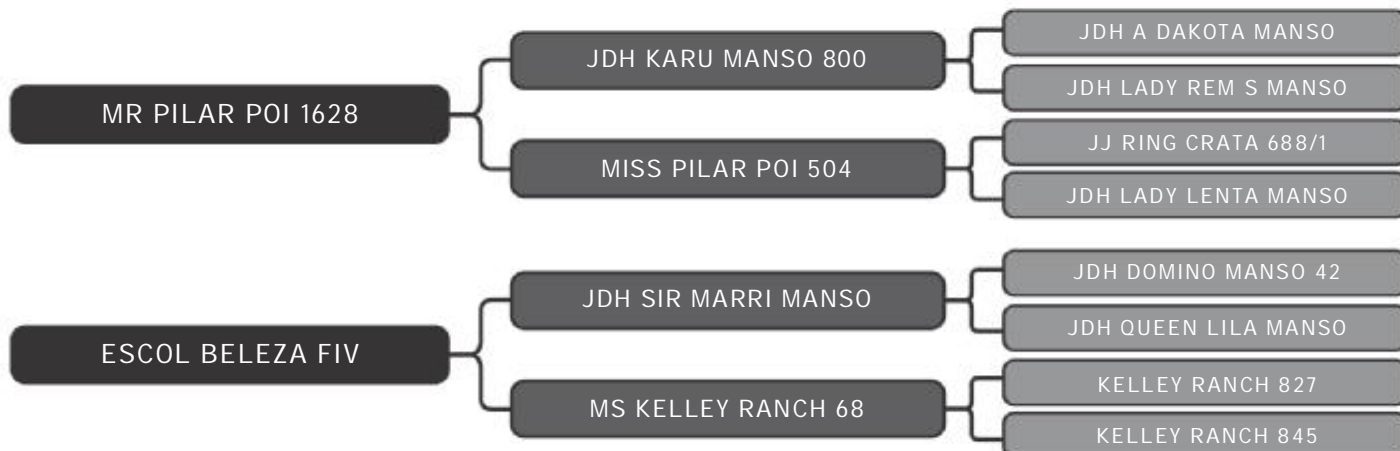

Vendedor(es): Brahman Transmontana
MR TRANSMONTANA 1872

LOTE
09

RAÇA: Brahman P0 SEXO: Macho
NASC.: 30/08/2018 IDADE: 34m REG.: TMT 1872