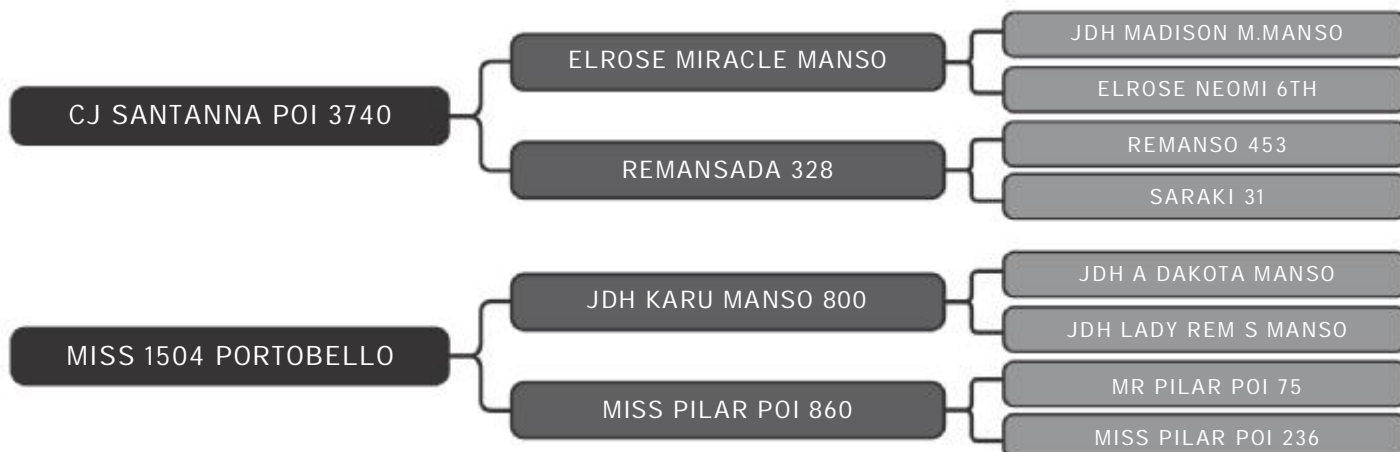

COMPRADOR: _____ R\$: _____

Vendedor(es): Brahman Transmontana
MS NOVA POUSADA 4469

LOTE
44

RAÇA: Brahman PO SEXO: Fêmea
NASC.: 25/03/2016 IDADE: 63m REG.: WLMB 4469

PESO: 805kg iABCZ: 10.15 DECA: 1

SEGUE VAZIA APTA A ASPIRAÇÃO

COMPRADOR: _____ R\$: _____

Vendedor(es): Brahman PortoBello
MS 3215 PORTOBELLO

LOTE
45

RAÇA: Brahman PO SEXO: Fêmea
NASC.: 30/05/2020 IDADE: 13m REG.: BELO 3215

PESO: 466kg iABCZ: 5.46 DECA: 2

COMPRADOR: _____ R\$: _____