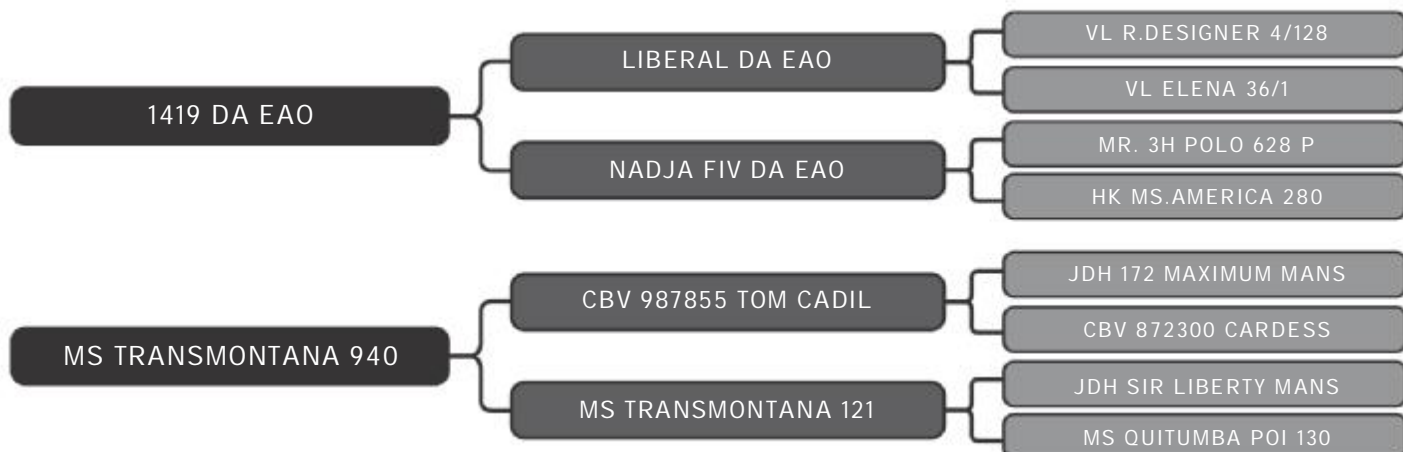

PESO: 560kg CE: 30cm iABCZ: 0.62 DECA: 5

COMPRADOR: _____ R\$: _____

Vendedor(es): Brahman Transmontana
MR TRANSMONTANA 1887

LOTE

12

RAÇA: Brahman P0 SEXO: Macho
NASC.: 25/09/2018 IDADE: 33m REG.: TMT 1887