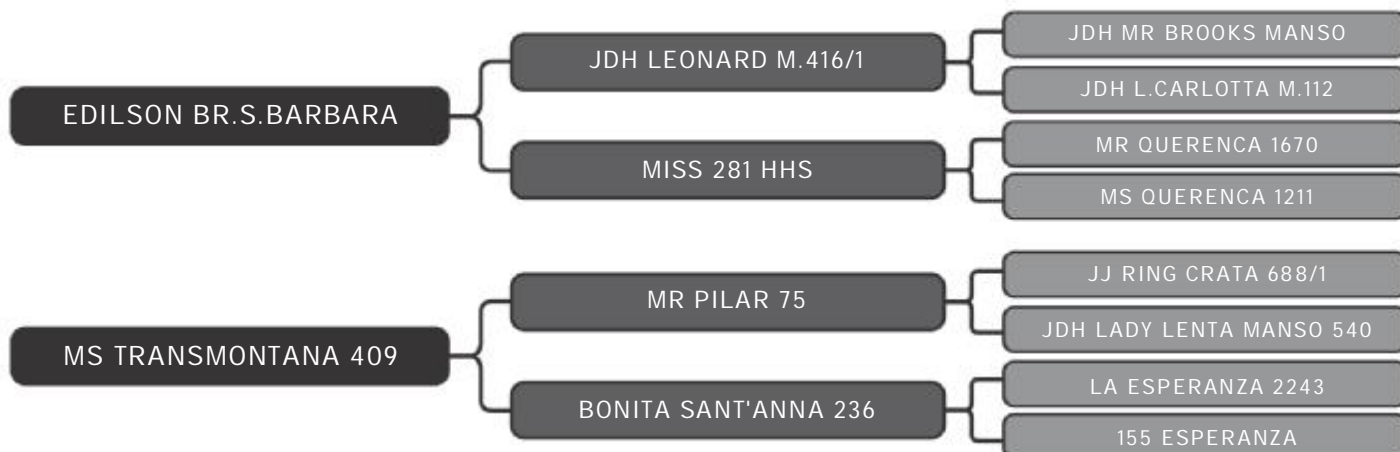

PESO: 700kg CE: 32cm iABCZ: 0.62 DECA: 5

COMPRADOR: _____ R$: _____

Vendedor(es): Brahman Transmontana
MR TRANSMONTANA 1900

LOTE
16

RAÇA: Brahman P0 SEXO: Macho
NASC.: 03/10/2018 IDADE: 33m REG.: TMT 1900