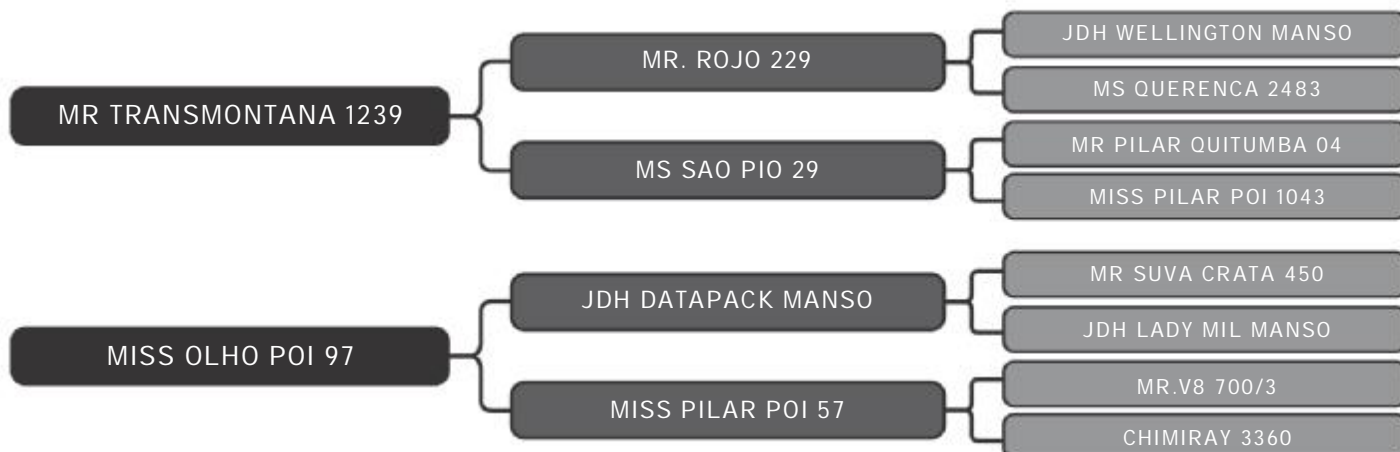

PESO: 580kg CE: 32cm iABCZ: -3.61 DECA: 8

COMPRADOR: _____ R$: _____

Vendedor(es): Brahman Transmontana
MR TRANSMONTANA 1972

LOTE
32

RAÇA: Brahman PO SEXO: Macho
NASC.: 03/01/2019 IDADE: 30m REG.: TMT 1972