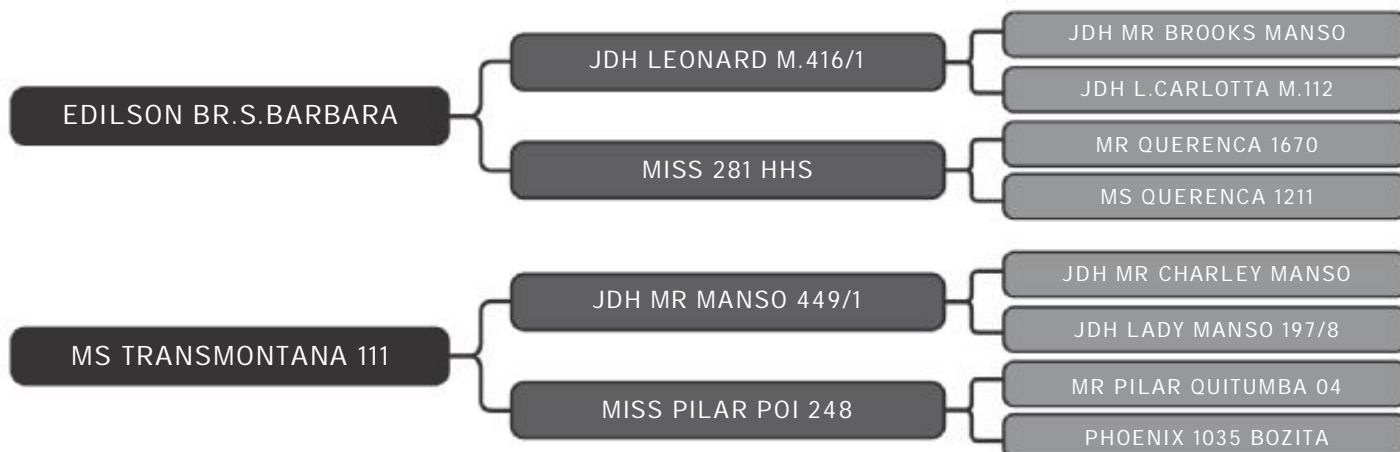

PESO: 565kg CE: 31cm iABCZ: -3.61 DECA: 8

COMPRADOR: _____ R$: _____

Vendedor(es): Brahman Transmontana
MR TRANSMONTANA 1959

LOTE
29

RAÇA: Brahman P0 SEXO: Macho
NASC.: 18/12/2018 IDADE: 30m REG.: TMT 1959