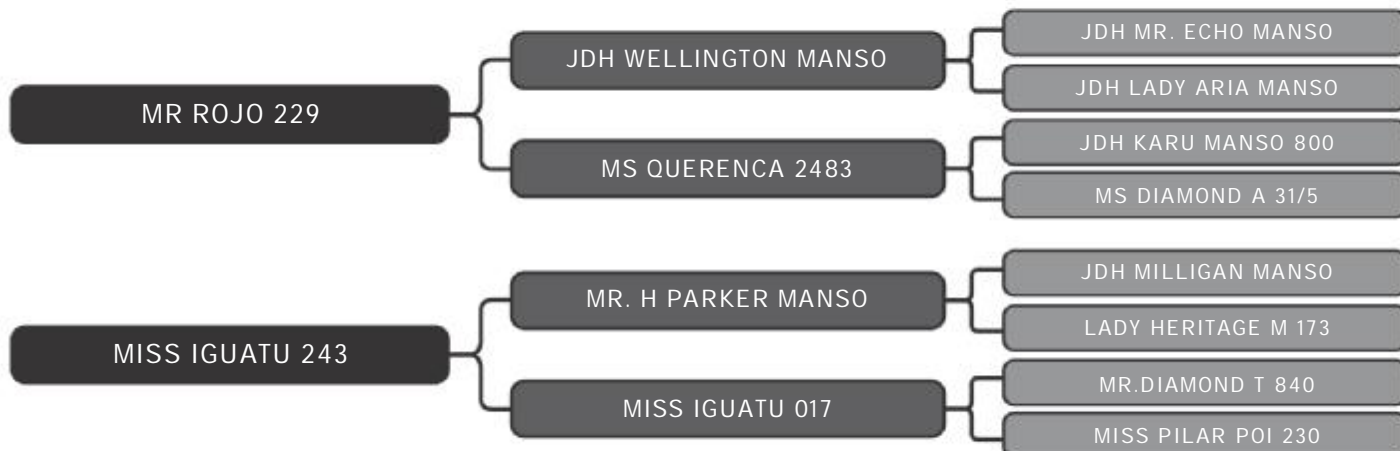

Vendedor(es): Brahman Transmontana
MS TRANSMONTANA 1509

LOTE
47

RAÇA: Brahman PO SEXO: Fêmea
NASC.: 19/08/2016 IDADE: 58m REG.: TMT 1509

PESO: 502kg iABCZ: 6.11 DECA: 2

PRENHE: MR HERITAGE MANSO 133 (IA 28/01/21)

COMPRADOR: _____ R\$: _____

Vendedor(es): Brahman Transmontana
MS TRANSMONTANA 1799

LOTE
48

RAÇA: Brahman P0 SEXO: Fêmea
NASC.: 22/02/2018 IDADE: 40m REG.: TMT 1799

PESO: 548kg iABCZ: -0.55 DECA: 6

PRENHE: MR ROJO 229 (IA 23/01/21)

COMPRADOR: _____ R\$: _____

Vendedor(es): Brahman Transmontana
MS TRANSMONTANA 1615

LOTE
49

RAÇA: Brahman P0 SEXO: Fêmea
NASC.: 20/12/2016 IDADE: 54m REG.: TMT 1615

PESO: 550kg iABCZ: 10.4 DECA: 1

PRENHE: MR TMT 120 (IA 05/03/21)

COMPRADOR: _____ R\$: _____

Vendedor(es): Brahman Transmontana
MS TRANSMONTANA 1679

LOTE
50

RAÇA: Brahman PO SEXO: Fêmea
NASC.: 09/08/2017 IDADE: 47m REG.: TMT 1679

PESO: 565kg iABCZ: 6.6 DECA: 2

PRENHE: CABR GALUR (IA 15/10/20)