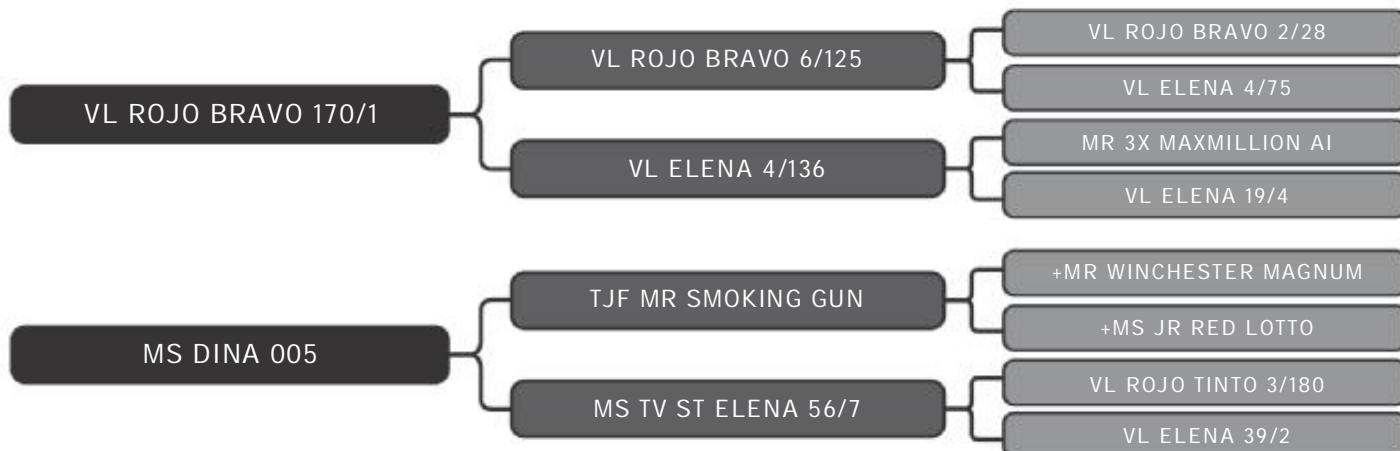

13 DE JULHO/21
TERÇA • 20h30

17° LEILÃO

EDIÇÃO ESPECIAL
21 ANOS
DE SELEÇÃO

Brahman TRANSMONTANA

CATÁLOGO DO LEILÃO

Vendedor(es): Brahman Transmontana
MR TRANSMONTANA 1498

LOTE
01

RAÇA: Brahman P0 SEXO: Macho
NASC.: 13/08/2016 IDADE: 58m REG.: TMT 1498

PESO: 1157kg CE: 44cm iABCZ: 10.49 DECA: 1

COMPRADOR: _____ R\$: _____

Vendedor(es): Brahman Transmontana
MR TRANSMONTANA 1595

LOTE
02

RAÇA: Brahman P0 SEXO: Macho
NASC.: 29/11/2016 IDADE: 55m REG.: TMT 1595

PESO: 1005kg CE: 43cm iABCZ: 7.16 DECA: 2

COMPRADOR: _____ R\$: _____

Vendedor(es): Brahman Transmontana
MR BR 77 1625 FIV

LOTE
03

RAÇA: Brahman PO SEXO: Macho
NASC.: 17/12/2017 IDADE: 42m REG.: AMRO 1625