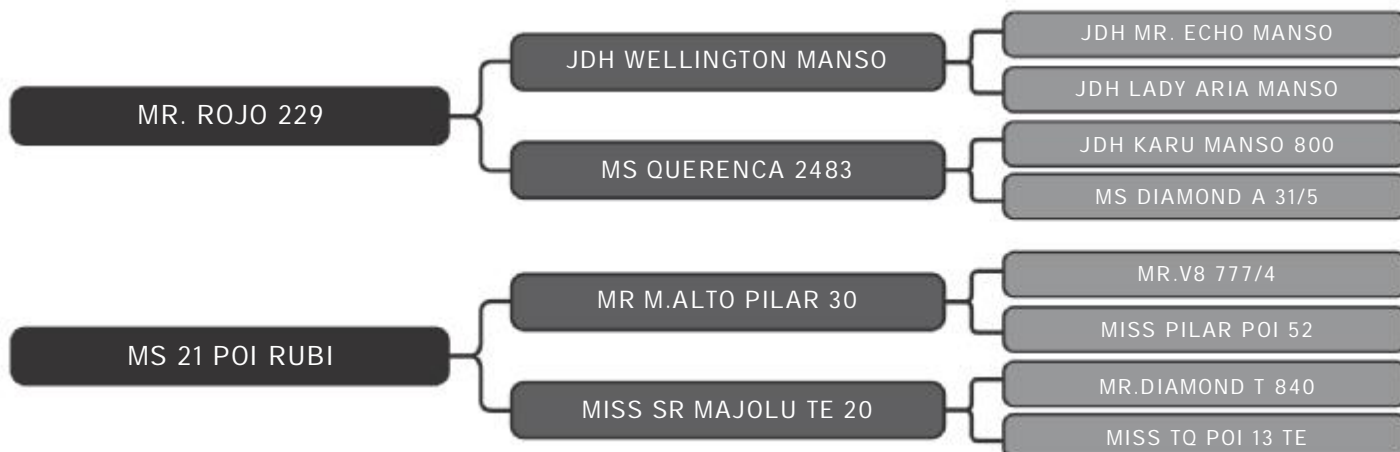

PESO: 705kg CE: 30cm iABCZ: 1.47 DECA: 5

COMPRADOR: _____ R$: _____

Vendedor(es): Brahman Transmontana
MR TRANSMONTANA 1868

LOTE
08

RAÇA: Brahman P0 SEXO: Macho
NASC.: 30/08/2018 IDADE: 34m REG.: TMT 1868