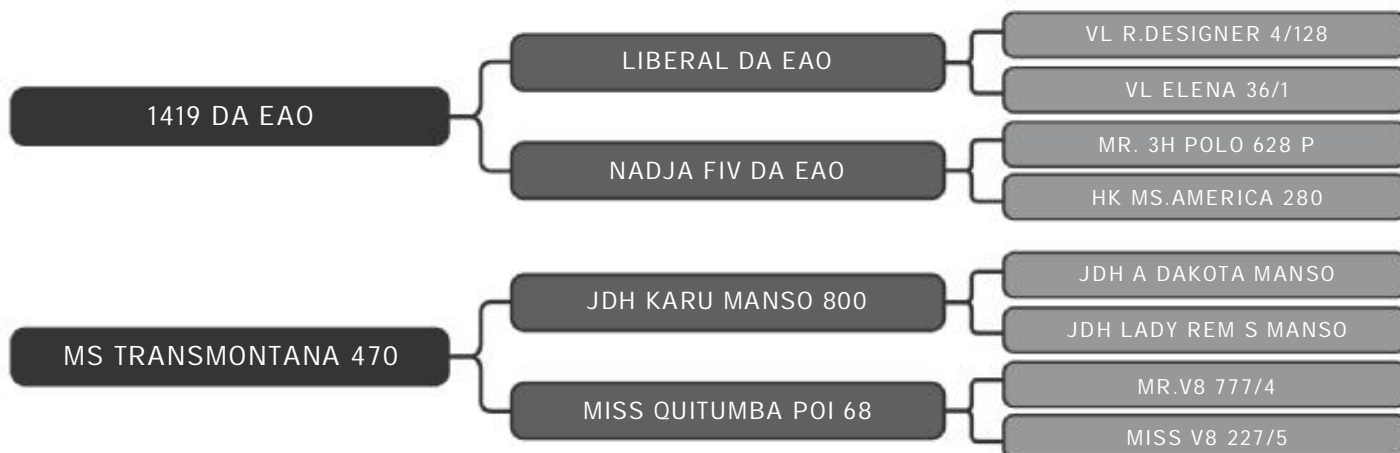

COMPRADOR: _____ R\$: _____

Vendedor(es): Brahman Transmontana
MR TRANSMONTANA 1959

LOTE
29

RAÇA: Brahman P0 SEXO: Macho
NASC.: 18/12/2018 IDADE: 30m REG.: TMT 1959

PESO: 590kg CE: 31cm iABCZ: 9.5 DECA: 1

COMPRADOR: _____ R\$: _____

Vendedor(es): Brahman Transmontana
MR TRANSMONTANA 1960

LT DUPLO
30

RAÇA: Brahman PO SEXO: Macho
NASC.: 20/12/2018 IDADE: 30m REG.: TMT 1960

PESO: 560kg CE: 31cm iABCZ: 0.05 DECA: 5