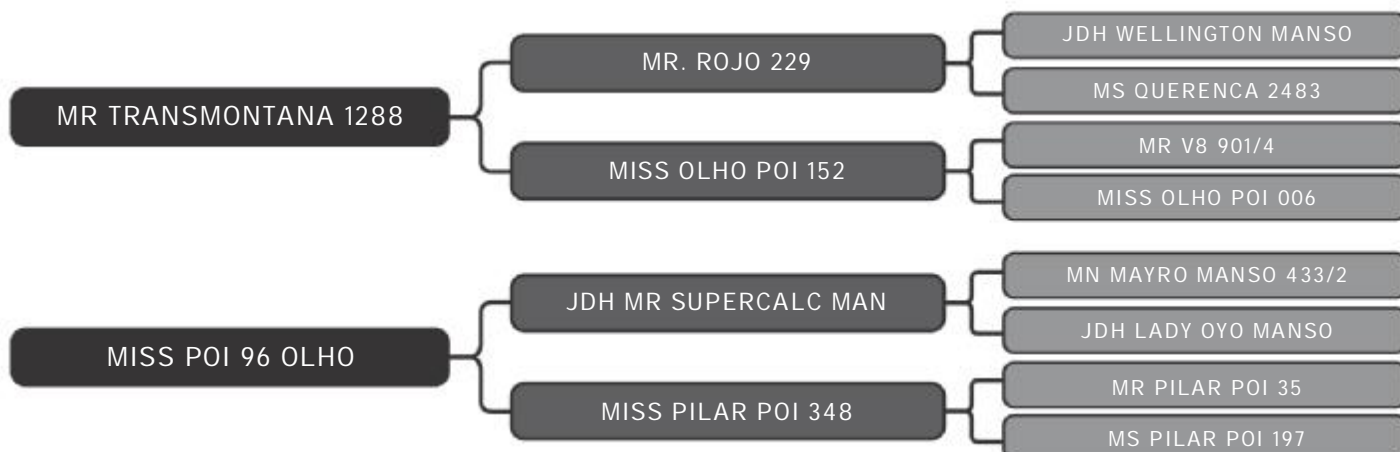

COMPRADOR: _____ R\$: _____

Vendedor(es): Brahman Transmontana
MR TRANSMONTANA 1960

LT DUPLO
30

RAÇA: Brahman PO SEXO: Macho
NASC.: 20/12/2018 IDADE: 30m REG.: TMT 1960

PESO: 560kg CE: 31cm iABCZ: 0.05 DECA: 5

Vendedor(es): Brahman Transmontana
MR TRANSMONTANA 1986

LT DUPLO
30

RAÇA: Brahman PO SEXO: Macho
NASC.: 08/02/2019 IDADE: 29m REG.: TMT 1986

PESO: 550kg CE: 32cm iABCZ: 2.08 DECA: 4

COMPRADOR: _____ R\$: _____