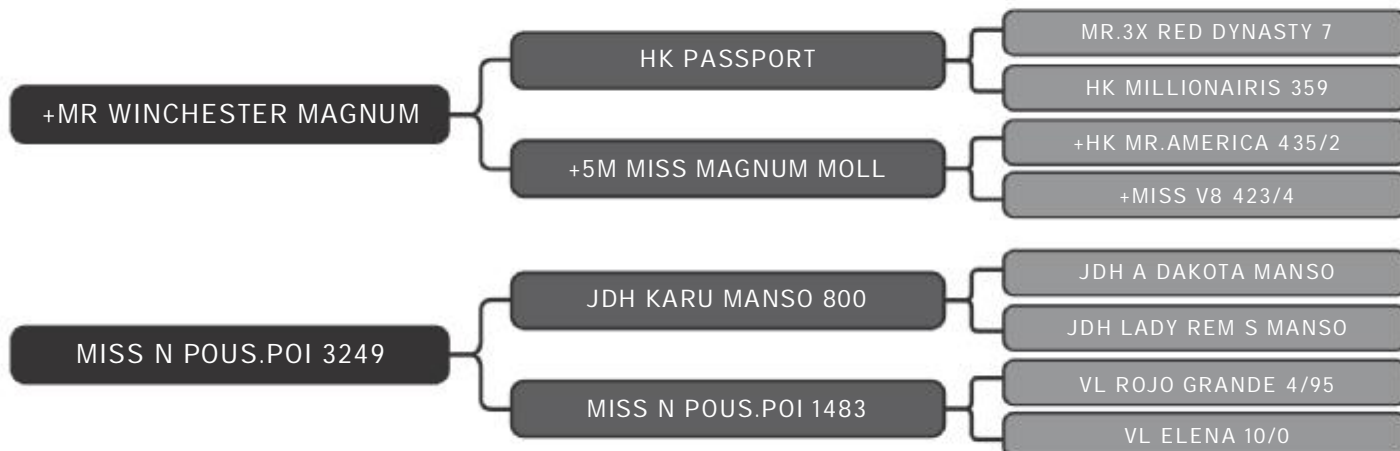

PESO: 395kg iABCZ: 3.07 DECA: 4

COMPRADOR: _____ R\$: _____

Vendedor(es): Brahman Transmontana
MS TRANSMONTANA 2192

LOTE
43

RAÇA: Brahman PO SEXO: Fêmea
NASC.: 26/02/2020 IDADE: 16m REG.: TMT 2192

PESO: 371kg iABCZ: 6.95 DECA: 2

COMPRADOR: _____ R\$: _____

Vendedor(es): Brahman Transmontana
MS NOVA POUSADA 4469

LOTE
44

RAÇA: Brahman PO SEXO: Fêmea
NASC.: 25/03/2016 IDADE: 63m REG.: WLMB 4469

PESO: 805kg iABCZ: 10.15 DECA: 1

SEGUE VAZIA APTA A ASPIRAÇÃO