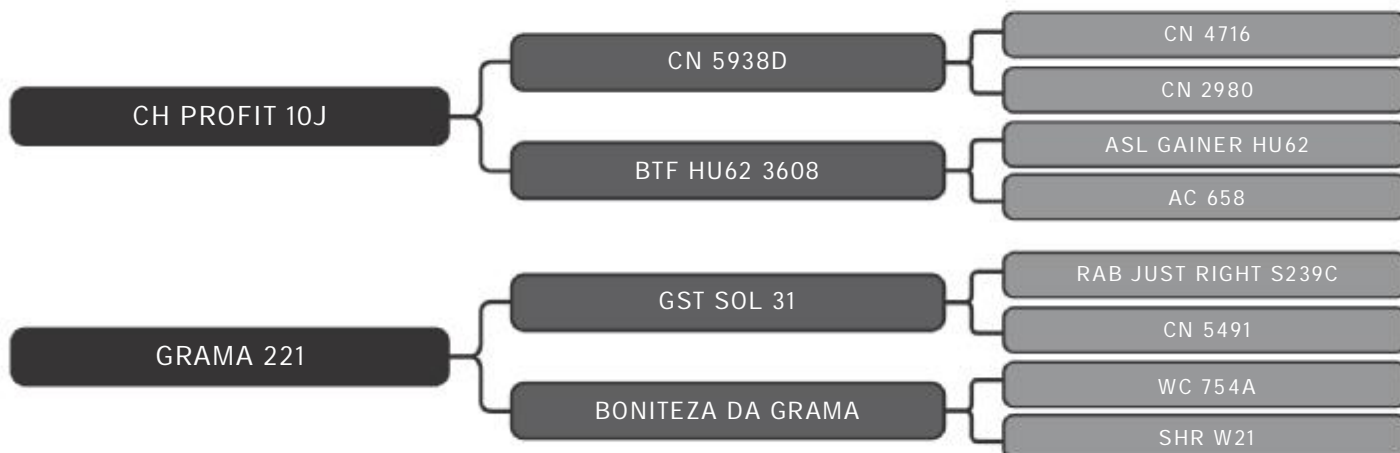

Vendedor(es): Senepol Paranoá
PARANOÁ 1141 FIV

LOTE
23

RAÇA: Senepol PO SEXO: Fêmea
NASC.: 16/12/2018 IDADE: 31m REG.: EZ1141