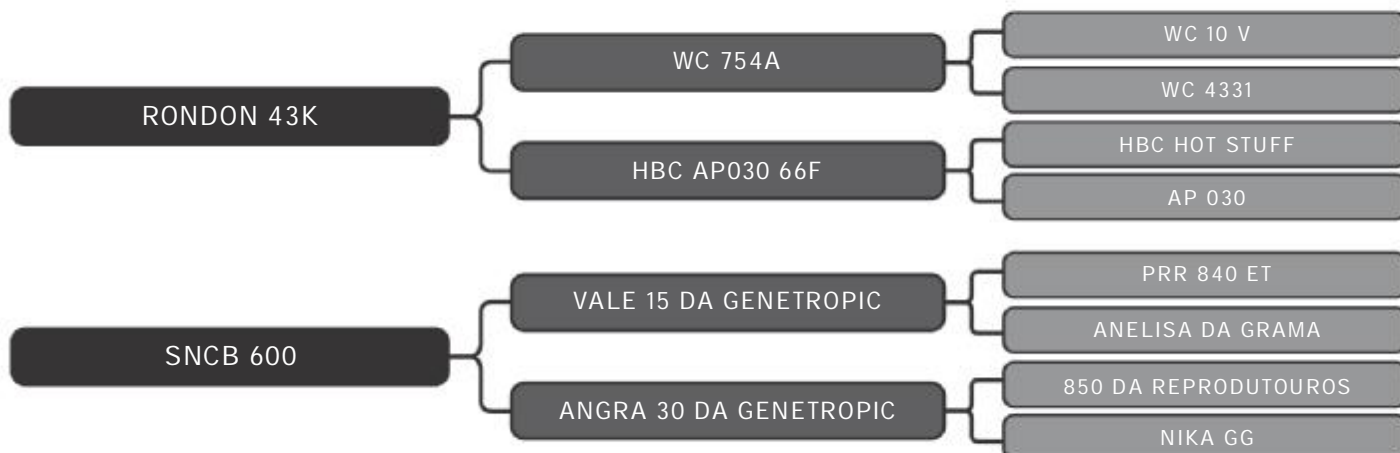

Vendedor(es): Senepol Paranoá
PARANOÁ 986 FIV

LOTE
07

RAÇA: Senepol PO SEXO: Fêmea
NASC.: 18/09/2018 IDADE: 34m REG.: EZ0986