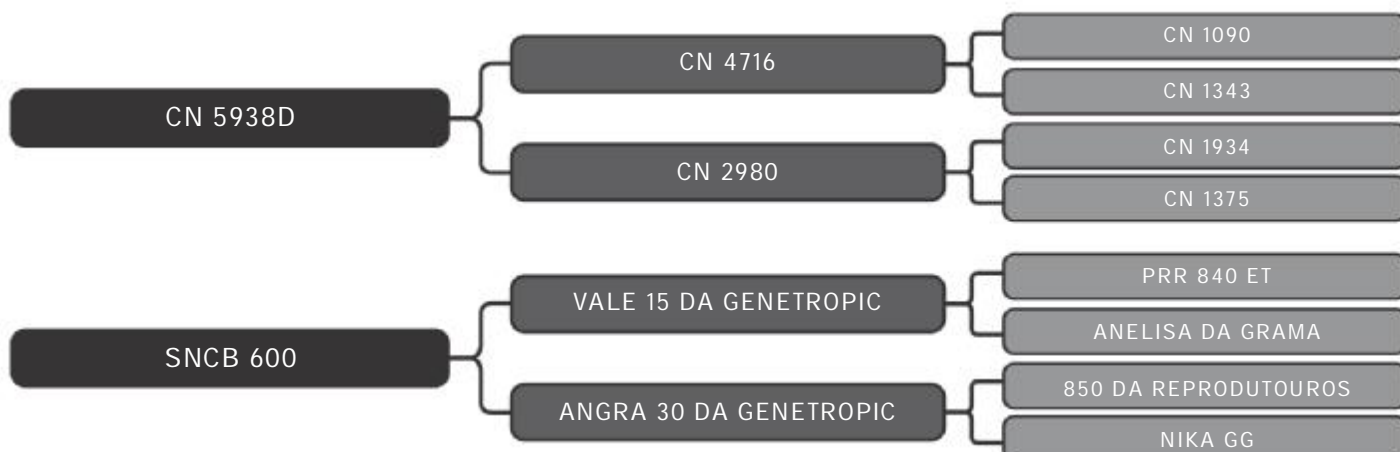

LOTE
05

RAÇA: Senepol PO SEXO: Fêmea
NASC.: 14/09/2018 IDADE: 34m REG.: EZ0981

SEGUE PRENHA DO BERILO COM PREVISÃO PARA Mar/22.

Vendedor(es): Senepol Paranoá
PARANOÁ 984 FIV

LOTE
06

RAÇA: Senepol PO SEXO: Fêmea
NASC.: 16/09/2018 IDADE: 34m REG.: EZ0984

SEGUE PRENHA DO CN 1029S COM PREVISÃO PARA Set/21.

Vendedor(es): Senepol Paranoá
PARANOÁ 986 FIV

LOTE
07

RAÇA: Senepol PO SEXO: Fêmea
NASC.: 18/09/2018 IDADE: 34m REG.: EZ0986

SEGUE PRENHA DO GRAZ 1942 COM PREVISÃO PARA Mar/22.

Vendedor(es): Senepol Paranoá
EZ 987 FIV

LOTE
08

RAÇA: Senepol PO SEXO: Fêmea
NASC.: 18/09/2018 IDADE: 34m REG.: EZ0987

SEGUE PRENHA DO BERILO COM PREVISÃO PARA Nov/21.

Vendedor(es): Senepol Paranoá
PARANOÁ 997 FIV

LOTE
09

RAÇA: Senepol PO SEXO: Fêmea
NASC.: 22/09/2018 IDADE: 33m REG.: EZ0997

SEGUE PRENHA DO ZT 1888 COM PREVISÃO PARA Nov/21.

Vendedor(es): Senepol Paranoá
PARANOÁ 1002 FIV

LOTE
10

RAÇA: Senepol PO SEXO: Fêmea
NASC.: 24/09/2018 IDADE: 33m REG.: EZ1002