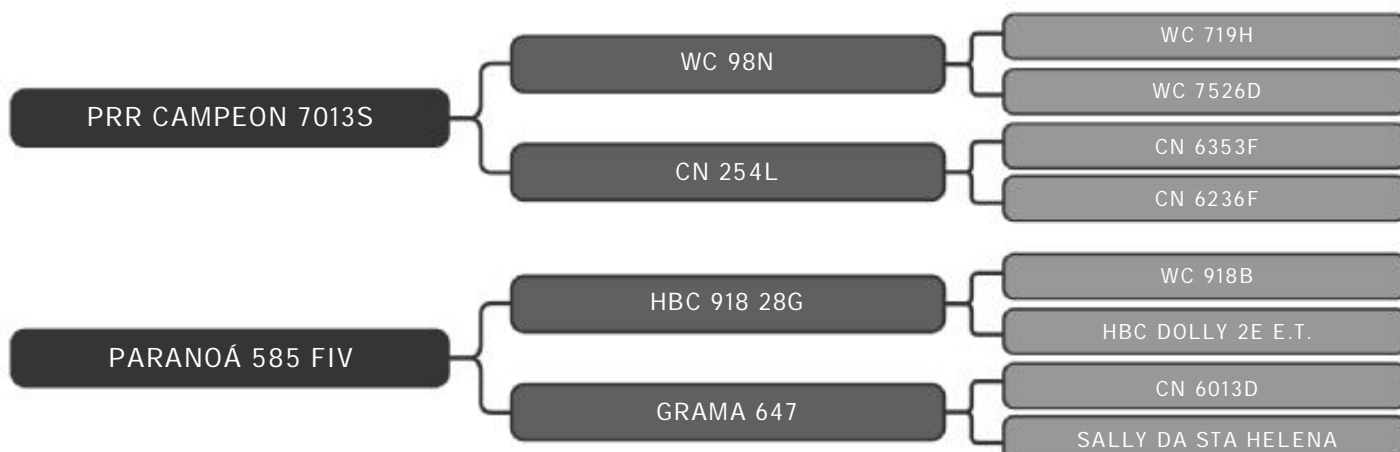

Vendedor(es): Senepol Paranoá
EZ 987 FIV

LOTE
08

RAÇA: Senepol PO SEXO: Fêmea
NASC.: 18/09/2018 IDADE: 34m REG.: EZ0987

SEGUE PRENHA DO BERILO COM PREVISÃO PARA Nov/21.

Vendedor(es): Senepol Paranoá
PARANOÁ 997 FIV

LOTE
09

RAÇA: Senepol PO SEXO: Fêmea
NASC.: 22/09/2018 IDADE: 33m REG.: EZ0997

SEGUE PRENHA DO ZT 1888 COM PREVISÃO PARA Nov/21.

Vendedor(es): Senepol Paranoá
PARANOÁ 1002 FIV

LOTE
10

RAÇA: Senepol PO SEXO: Fêmea
NASC.: 24/09/2018 IDADE: 33m REG.: EZ1002