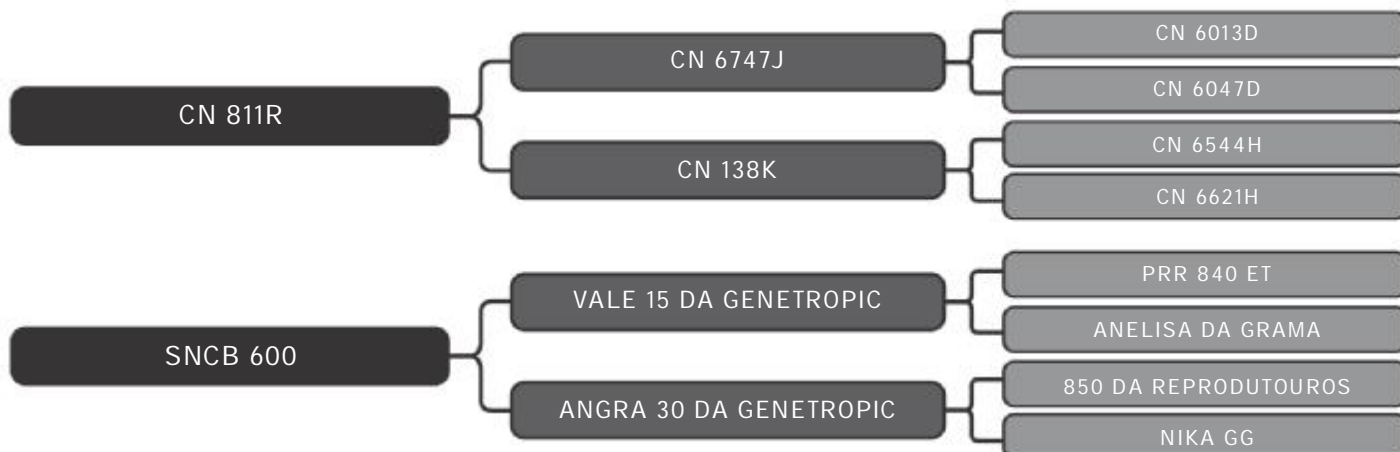

LOTE
01

RAÇA: Senepol PO SEXO: Fêmea
NASC.: 31/12/2017 IDADE: 42m REG.: EZ0886

SEGUE PRENHA DO BERILO COM PREVISÃO PARA Nov/21

Vendedor(es): Senepol Paranoá
PARANOÁ 924 FIV

LOTE
02

RAÇA: Senepol PO SEXO: Fêmea
NASC.: 08/03/2018 IDADE: 40m REG.: EZ0924

Vendedor(es): Senepol Paranoá
PARANOÁ 980 FIV

LOTE
04

RAÇA: Senepol PO SEXO: Fêmea
NASC.: 12/09/2018 IDADE: 34m REG.: EZ0980

SEGUE PRENHA DO ZT 1753 COM PREVISÃO PARA Set/21.

Vendedor(es): Senepol Paranoá
PARANOÁ 981 FIV

LOTE
05

RAÇA: Senepol PO SEXO: Fêmea
NASC.: 14/09/2018 IDADE: 34m REG.: EZ0981

SEGUE PRENHA DO BERILO COM PREVISÃO PARA Mar/22.

Vendedor(es): Senepol Paranoá
PARANOÁ 984 FIV

LOTE
06

RAÇA: Senepol PO SEXO: Fêmea
NASC.: 16/09/2018 IDADE: 34m REG.: EZ0984

Vendedor(es): Senepol Paranoá
EZ 987 FIV

LOTE
08

RAÇA: Senepol PO SEXO: Fêmea
NASC.: 18/09/2018 IDADE: 34m REG.: EZ0987

SEGUE PRENHA DO BERILO COM PREVISÃO PARA Nov/21.

Vendedor(es): Senepol Paranoá
PARANOÁ 997 FIV