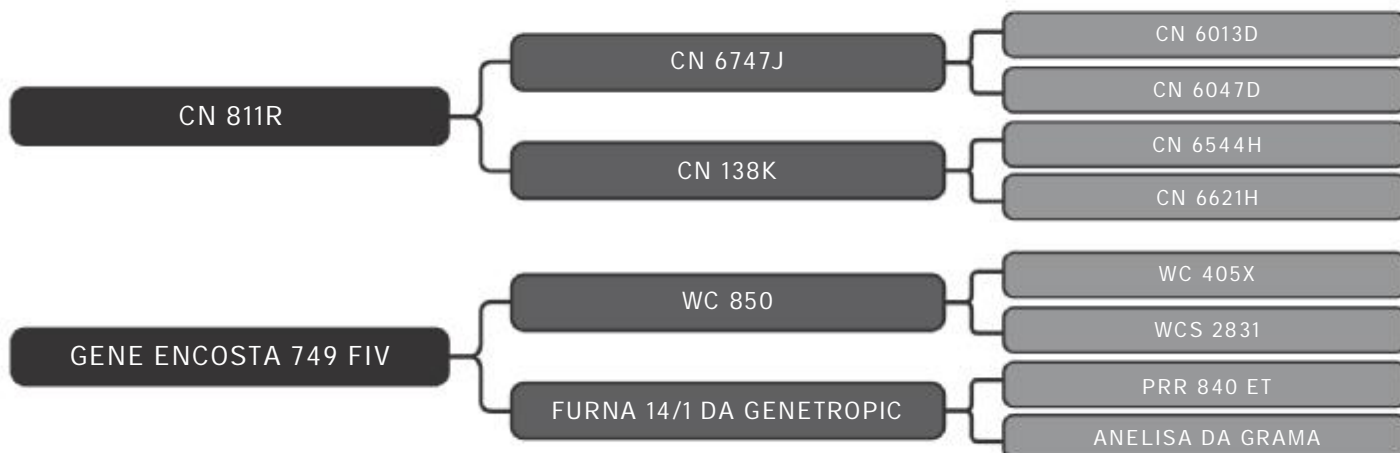

LOTE
01

RAÇA: Senepol PO SEXO: Fêmea
NASC.: 31/12/2017 IDADE: 42m REG.: EZ0886

SEGUE PRENHA DO BERILO COM PREVISÃO PARA Nov/21

Vendedor(es): Senepol Paranoá
PARANOÁ 924 FIV

LOTE
02

RAÇA: Senepol PO SEXO: Fêmea
NASC.: 08/03/2018 IDADE: 40m REG.: EZ0924

SEGUE PRENHA DO BERILO COM PREVISÃO PARA Set/21.

Vendedor(es): Senepol Paranoá
PARANOÁ 976 FIV

LOTE
03

RAÇA: Senepol PO SEXO: Fêmea
NASC.: 10/09/2018 IDADE: 34m REG.: EZ0976

SEGUE PRENHA DO GRAZ 1942 COM PREVISÃO PARA Nov/21.

Vendedor(es): Senepol Paranoá
PARANOÁ 980 FIV

LOTE
04

RAÇA: Senepol PO SEXO: Fêmea
NASC.: 12/09/2018 IDADE: 34m REG.: EZ0980

SEGUE PRENHA DO ZT 1753 COM PREVISÃO PARA Set/21.

Vendedor(es): Senepol Paranoá
PARANOÁ 981 FIV

LOTE
05

RAÇA: Senepol PO SEXO: Fêmea
NASC.: 14/09/2018 IDADE: 34m REG.: EZ0981

SEGUE PRENHA DO BERILO COM PREVISÃO PARA Mar/22.

Vendedor(es): Senepol Paranoá
PARANOÁ 984 FIV

LOTE
06

RAÇA: Senepol PO SEXO: Fêmea
NASC.: 16/09/2018 IDADE: 34m REG.: EZ0984