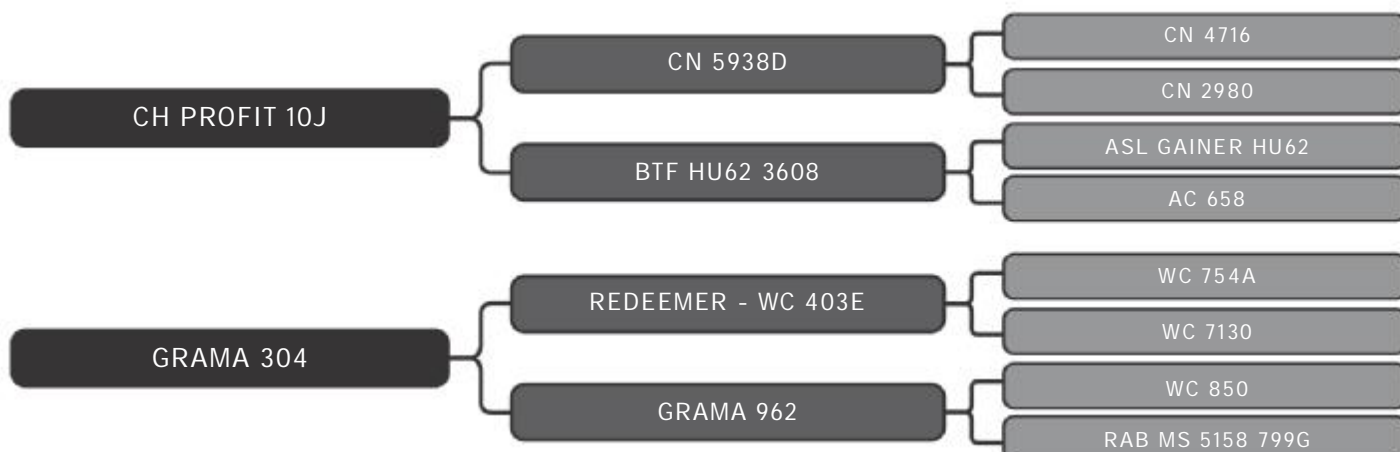

SEGUE PRENHA DO BERILO COM PREVISÃO PARA Nov/21.

Vendedor(es): Senepol Paranoá
PARANOÁ 1145 FIV

LOTE
24

RAÇA: Senepol PO SEXO: Fêmea
NASC.: 21/12/2018 IDADE: 30m REG.: EZ1145