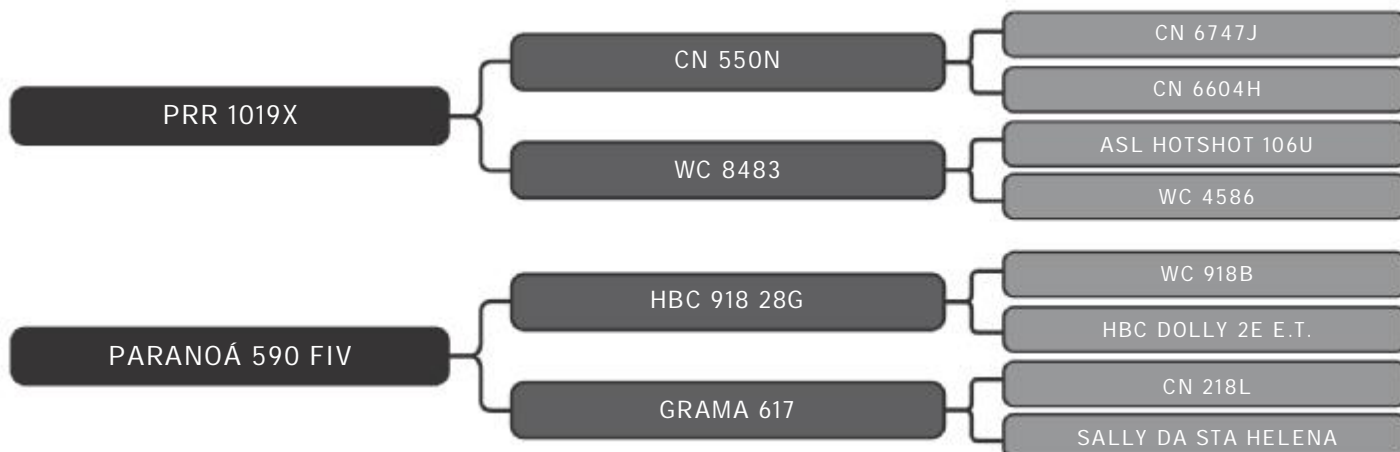

SEGUE PRENHA DO BERILO COM PREVISÃO PARA Nov/21.

Vendedor(es): Senepol Paranoá
PARANOÁ 1029 FIV

LOTE
12

RAÇA: Senepol PO SEXO: Fêmea
NASC.: 30/12/2018 IDADE: 30m REG.: EZ1029