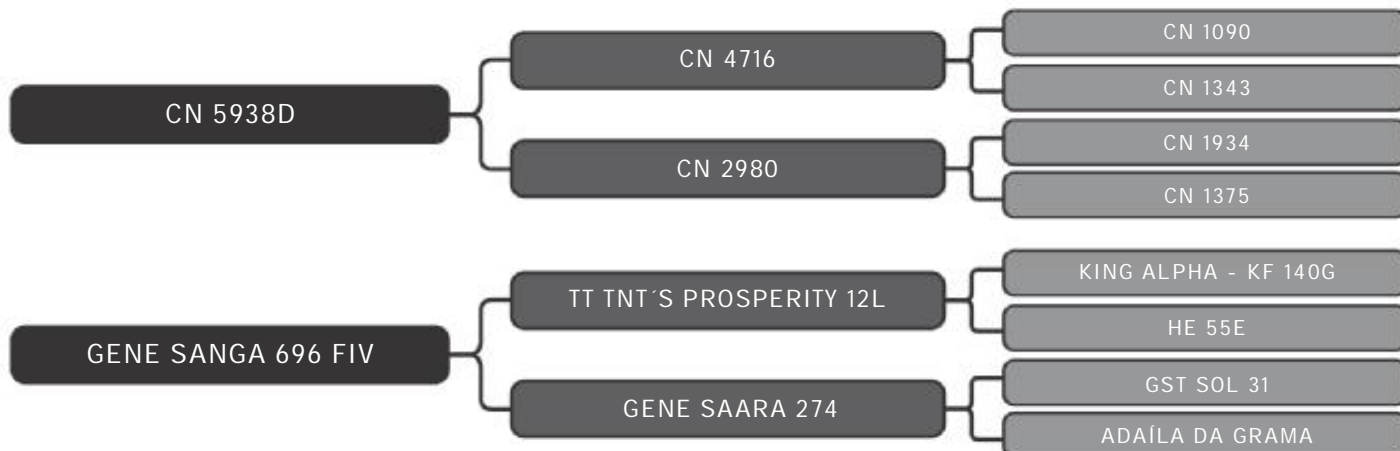

LOTE
01

RAÇA: Senepol PO SEXO: Fêmea
NASC.: 31/12/2017 IDADE: 42m REG.: EZ0886

SEGUE PRENHA DO BERILO COM PREVISÃO PARA Nov/21

Vendedor(es): Senepol Paranoá
PARANOÁ 924 FIV

LOTE
02

RAÇA: Senepol PO SEXO: Fêmea
NASC.: 08/03/2018 IDADE: 40m REG.: EZ0924

SEGUE PRENHA DO BERILO COM PREVISÃO PARA Set/21.

Vendedor(es): Senepol Paranoá
PARANOÁ 976 FIV

LOTE
03

RAÇA: Senepol PO SEXO: Fêmea
NASC.: 10/09/2018 IDADE: 34m REG.: EZ0976

SEGUE PRENHA DO GRAZ 1942 COM PREVISÃO PARA Nov/21.

Vendedor(es): Senepol Paranoá
PARANOÁ 980 FIV

LOTE
04

RAÇA: Senepol PO SEXO: Fêmea
NASC.: 12/09/2018 IDADE: 34m REG.: EZ0980

SEGUE PRENHA DO ZT 1753 COM PREVISÃO PARA Set/21.

Vendedor(es): Senepol Paranoá
PARANOÁ 981 FIV

LOTE
05

RAÇA: Senepol PO SEXO: Fêmea
NASC.: 14/09/2018 IDADE: 34m REG.: EZ0981

SEGUE PRENHA DO BERILO COM PREVISÃO PARA Mar/22.

Vendedor(es): Senepol Paranoá
PARANOÁ 984 FIV

LOTE
06

RAÇA: Senepol PO SEXO: Fêmea
NASC.: 16/09/2018 IDADE: 34m REG.: EZ0984