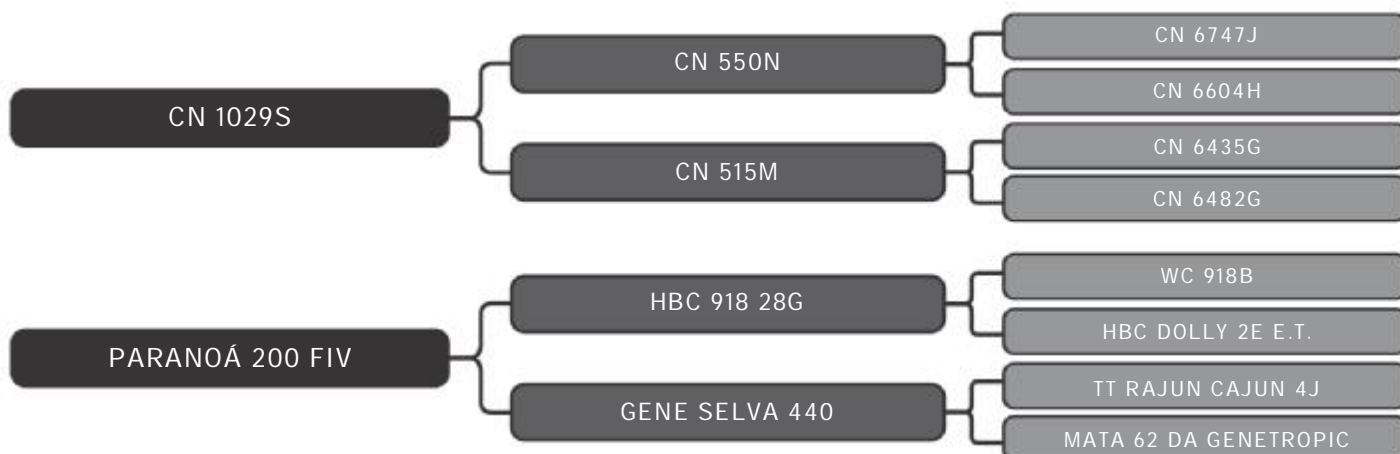

Vendedor(es): Senepol Paranoá
VZ 127 FIV

LOTE
32

RAÇA: Senepol PO SEXO: Fêmea
NASC.: 24/09/2018 IDADE: 33m REG.: VZ0127

SEGUE PRENHA DO BERILO COM PREVISÃO PARA Nov/21.

Vendedor(es): Senepol Paranoá
VZ 135 FIV

LOTE
33

RAÇA: Senepol PO SEXO: Fêmea
NASC.: 01/11/2018 IDADE: 32m REG.: VZ0135

SEGUE PRENHA DO BERILO COM PREVISÃO PARA Mar/22.

Vendedor(es): Senepol Paranoá
VZ0138

LOTE
34

RAÇA: Senepol PO SEXO: Fêmea
NASC.: 05/11/2018 IDADE: 32m REG.: VZ 138 TE