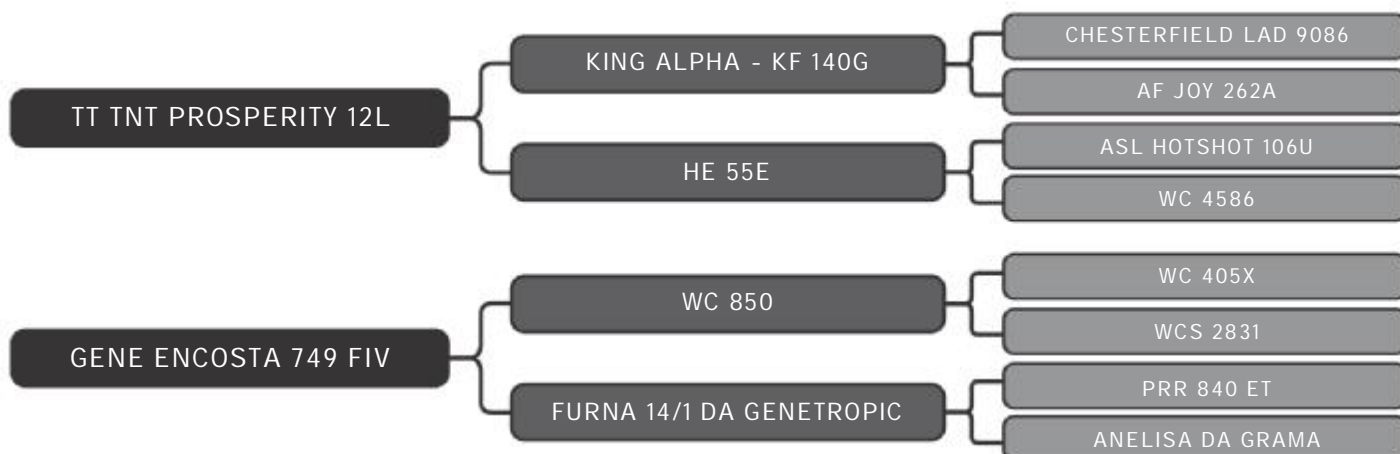

LOTE
01

RAÇA: Senepol PO SEXO: Fêmea
NASC.: 31/12/2017 IDADE: 42m REG.: EZ0886

SEGUE PRENHA DO BERILO COM PREVISÃO PARA Nov/21

Vendedor(es): Senepol Paranoá
PARANOÁ 924 FIV

LOTE
02

RAÇA: Senepol PO SEXO: Fêmea
NASC.: 08/03/2018 IDADE: 40m REG.: EZ0924

SEGUE PRENHA DO BERILO COM PREVISÃO PARA Set/21.

Vendedor(es): Senepol Paranoá
PARANOÁ 976 FIV

LOTE
03

RAÇA: Senepol PO SEXO: Fêmea
NASC.: 10/09/2018 IDADE: 34m REG.: EZ0976

SEGUE PRENHA DO GRAZ 1942 COM PREVISÃO PARA Nov/21.

Vendedor(es): Senepol Paranoá
PARANOÁ 980 FIV

LOTE
04

RAÇA: Senepol PO SEXO: Fêmea
NASC.: 12/09/2018 IDADE: 34m REG.: EZ0980

SEGUE PRENHA DO ZT 1753 COM PREVISÃO PARA Set/21.

Vendedor(es): Senepol Paranoá
PARANOÁ 981 FIV

LOTE
05

RAÇA: Senepol PO SEXO: Fêmea
NASC.: 14/09/2018 IDADE: 34m REG.: EZ0981

SEGUE PRENHA DO BERILO COM PREVISÃO PARA Mar/22.

Vendedor(es): Senepol Paranoá
PARANOÁ 984 FIV

LOTE
06

RAÇA: Senepol PO SEXO: Fêmea
NASC.: 16/09/2018 IDADE: 34m REG.: EZ0984