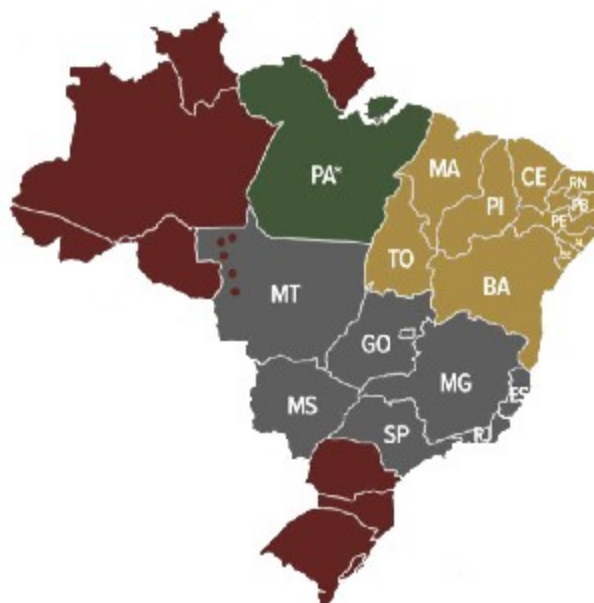

Comissão de compra: 8% sobre a batida do martelo.

A comissão poderá ser paga em até 3x no cartão.

FRETE GRÁTIS*
QUALQUER QUANTIDADE
CENTRO OESTE E SUDESTE

FRETE GRÁTIS *
A PARTIR DE 2 LOTES
NORTE E NORDESTE

FRETE GRÁTIS*
A PARTIR DE 2 LOTES
ENTREGA ATÉ ALTAMIRA (PA)

NÃO É POSSIVEL
A ENTREGA DE ANIMAIS

**APENAS DENTRO DA
MALHA RODOVIÁRIA**