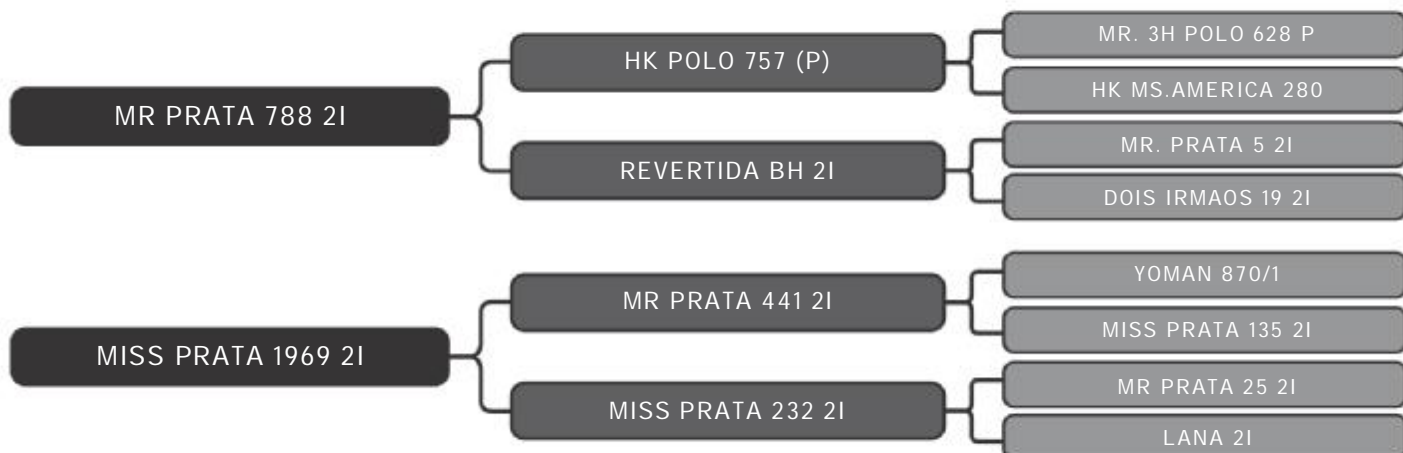

PESO: 605kg CE: 43cm iABCZ: 4.84 DECA: 3

Pelagem: VERMELHO

COMPRADOR: _____ R\$: _____

Grupo Prata Volpon
FDIB 2930

LOTE
98

RAÇA: Brahman PO SEXO: Macho
NASC.: 06/08/2018 IDADE: 33m REG.: FDIB 2930

PESO: 666kg CE: 37cm iABCZ: 10.37 DECA: 1

Pelagem: VERMELHO

COMPRADOR: _____ R\$: _____

Grupo Prata Volpon
FDIB 3010

LOTE
99

RAÇA: Brahman PO SEXO: Macho
NASC.: 26/09/2018 IDADE: 32m REG.: FDIB 3010

PESO: 799kg CE: 38cm iABCZ: 18.09 DECA: 1

Pelagem: VERMELHO

COMPRADOR: _____ R\$: _____

Grupo Prata Volpon
FDIB 2994

LOTE
100

RAÇA: Brahman PO SEXO: Macho
NASC.: 19/09/2018 IDADE: 32m REG.: FDIB 2994

PESO: 694kg CE: 42cm iABCZ: 7.04 DECA: 2

Pelagem: VERMELHO

COMPRADOR: _____ R\$: _____

Grupo Prata Volpon
FDIB 2960

LOTE
101

RAÇA: Brahman PO SEXO: Macho
NASC.: 20/08/2018 IDADE: 33m REG.: FDIB 2960

PESO: 682kg CE: 37cm iABCZ: 4.66 DECA: 3

Pelagem: VERMELHO

COMPRADOR: _____ R\$: _____

Grupo Prata Volpon
FDIB 2687