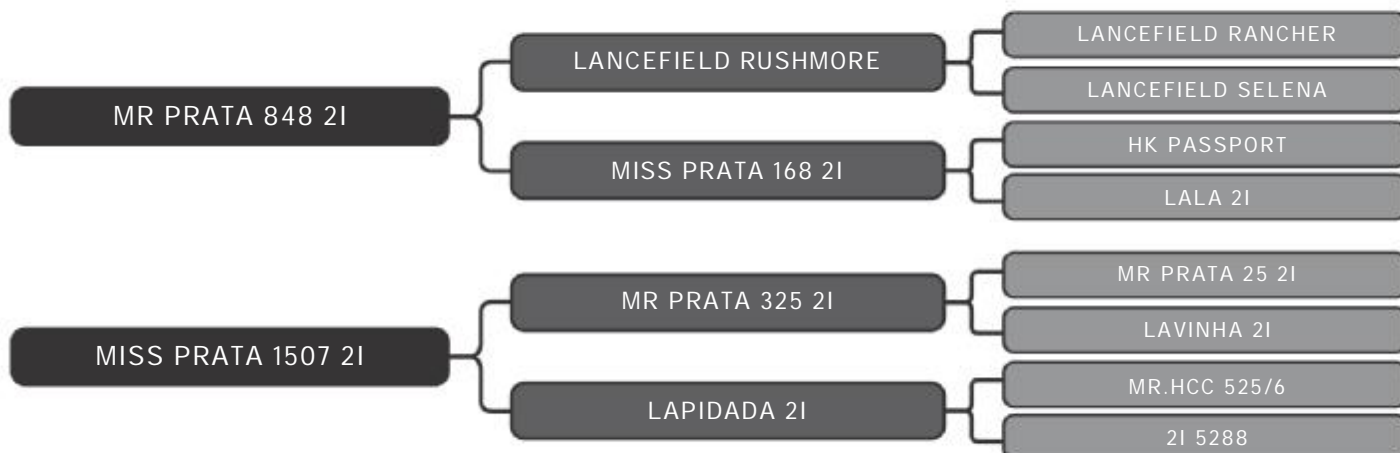

RAÇA: Brahman PO SEXO: Macho
NASC.: 16/08/2017 IDADE: 45m REG.: FDIB 2649

PESO: 854kg CE: 34cm iABCZ: 6.17 DECA: 2

Pelagem: VERMELHO

COMPRADOR: _____ R\$: _____

Grupo Prata Volpon
FDIB 3235

LOTE
97

RAÇA: Brahman PO SEXO: Macho
NASC.: 15/04/2019 IDADE: 25m REG.: FDIB 3235

PESO: 605kg CE: 43cm iABCZ: 4.84 DECA: 3

Pelagem: VERMELHO

COMPRADOR: _____ R\$: _____

Grupo Prata Volpon
FDIB 2930

LOTE
98

RAÇA: Brahman PO SEXO: Macho
NASC.: 06/08/2018 IDADE: 33m REG.: FDIB 2930

PESO: 666kg CE: 37cm iABCZ: 10.37 DECA: 1

Pelagem: VERMELHO

COMPRADOR: _____ R\$: _____

Grupo Prata Volpon
FDIB 3010

LOTE
99

RAÇA: Brahman PO SEXO: Macho
NASC.: 26/09/2018 IDADE: 32m REG.: FDIB 3010

PESO: 799kg CE: 38cm iABCZ: 18.09 DECA: 1

Pelagem: VERMELHO