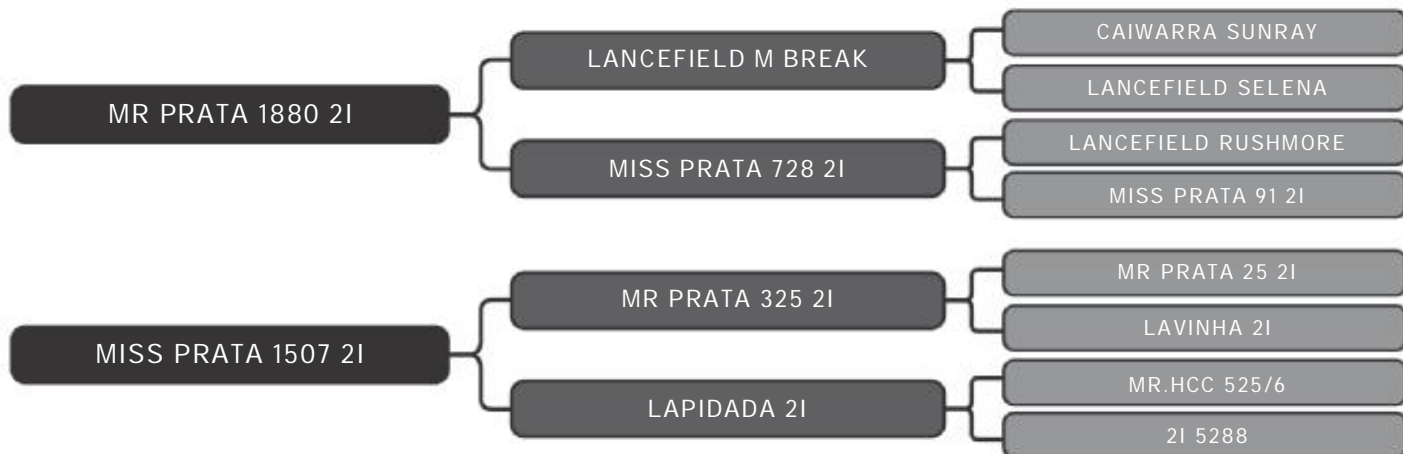

LOTE
89

RAÇA: Brahman PO SEXO: Macho
NASC.: 16/08/2020 IDADE: 9m REG.: IDJB 153

PESO: 254kg

Pelagem: VERMELHO

COMPRADOR: _____ R\$: _____

Grupo Prata Volpon
IDJB 156

LT TRIPLO
90

RAÇA: Brahman PO SEXO: Macho
NASC.: 18/08/2020 IDADE: 9m REG.: IDJB 156

LT TRIPLO
90

RAÇA: Brahman PO SEXO: Macho
NASC.: 06/10/2020 IDADE: 7m REG.: IDJB 194

PESO: 193kg

Pelagem: VERMELHO

COMPRADOR: _____ R\$: _____

Grupo Prata Volpon
IDJB 135

LT DUPLO
91

RAÇA: Brahman PO SEXO: Macho
NASC.: 06/08/2020 IDADE: 9m REG.: IDJB 135

PESO: 281kg

Pelagem: VERMELHO

Grupo Prata Volpon
IDJB 155

LT DUPLO
91

RAÇA: Brahman PO SEXO: Macho
NASC.: 18/08/2020 IDADE: 9m REG.: IDJB 155

PESO: 242kg iABCZ: -0.89 DECA: 6

Pelagem: VERMELHO

Grupo Prata Volpon
IDJB 174

LOTE
92

RAÇA: Brahman PO SEXO: Macho
NASC.: 15/09/2020 IDADE: 8m REG.: IDJB 174

PESO: 261kg

Pelagem: VERMELHO

COMPRADOR: _____ R\$: _____

Grupo Prata Volpon
IDJB 192

LT DUPLO
93

RAÇA: Brahman PO SEXO: Macho
NASC.: 04/10/2020 IDADE: 8m REG.: IDJB 192