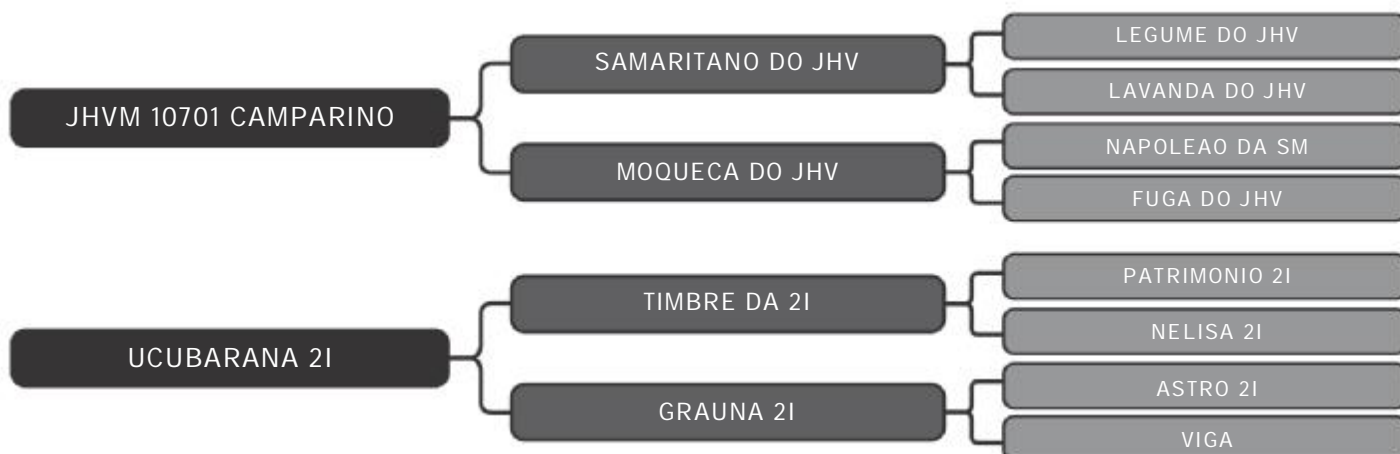

PESO: 835kg CE: 40cm iABCZ: 8.19 DECA: 2

COMPRADOR: _____ R$: _____