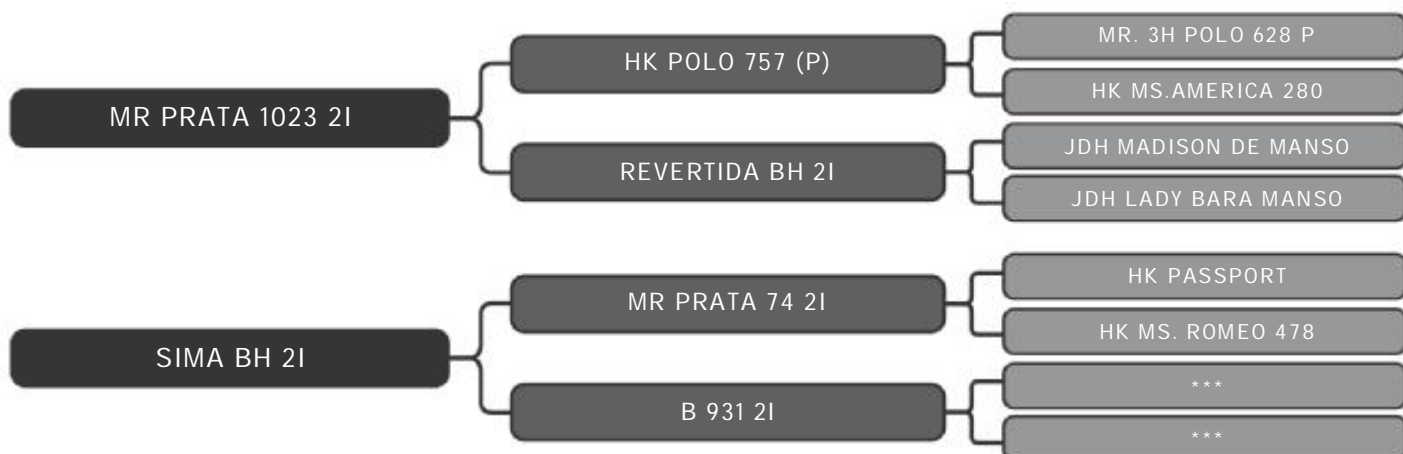

PESO: 642kg CE: 38cm iABCZ: 5.86 DECA: 2

Pelagem: CINZA

COMPRADOR: _____ R\$: _____

Grupo Prata Volpon
FDIB 3159

LOTE
117

RAÇA: Brahman PO SEXO: Macho
NASC.: 08/12/2018 IDADE: 29m REG.: FDIB 3159

PESO: 712kg CE: 41cm iABCZ: 12.17 DECA: 1

Pelagem: VERMELHO

COMPRADOR: _____ R\$: _____

Grupo Prata Volpon
FDIB 3101

LOTE
118

RAÇA: Brahman PO SEXO: Macho
NASC.: 06/11/2018 IDADE: 30m REG.: FDIB 3101

PESO: 691kg CE: 40cm iABCZ: 17.92 DECA: 1

Pelagem: CINZA

COMPRADOR: _____ R\$: _____

Grupo Prata Volpon
FDIB 3051

LOTE
119

RAÇA: Brahman PO SEXO: Macho
NASC.: 20/10/2018 IDADE: 31m REG.: FDIB 3051

PESO: 653kg CE: 36cm iABCZ: 5.1 DECA: 3

Pelagem: CINZA

COMPRADOR: _____ R\$: _____