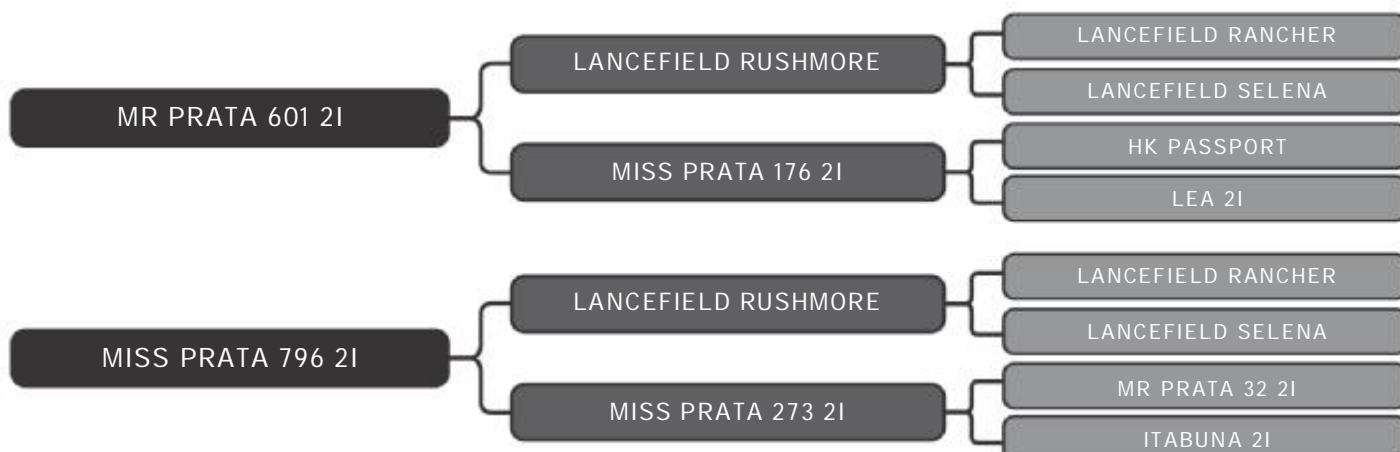

PESO: 230kg

Pelagem: VERMELHO

Grupo Prata Volpon
IDJB 195

LT DUPLO
93

RAÇA: Brahman PO SEXO: Macho
NASC.: 06/10/2020 IDADE: 7m REG.: IDJB 195

PESO: 252kg

Pelagem: VERMELHO

COMPRADOR: _____ R\$: _____

Grupo Prata Volpon
FDIB 3184

LOTE
94

RAÇA: Brahman PO SEXO: Macho
NASC.: 23/12/2018 IDADE: 29m REG.: FDIB 3184

PESO: 673kg CE: 35cm iABCZ: 5.22 DECA: 3

Pelagem: CINZA

COMPRADOR: _____ R\$: _____

Grupo Prata Volpon
FDIB 2887

LOTE
95

RAÇA: Brahman PO SEXO: Macho
NASC.: 16/01/2018 IDADE: 40m REG.: FDIB 2887

PESO: 700kg CE: 42cm iABCZ: -2.69 DECA: 7

Pelagem: VERMELHO

COMPRADOR: _____ R\$: _____

Grupo Prata Volpon
FDIB 2649

LOTE
96