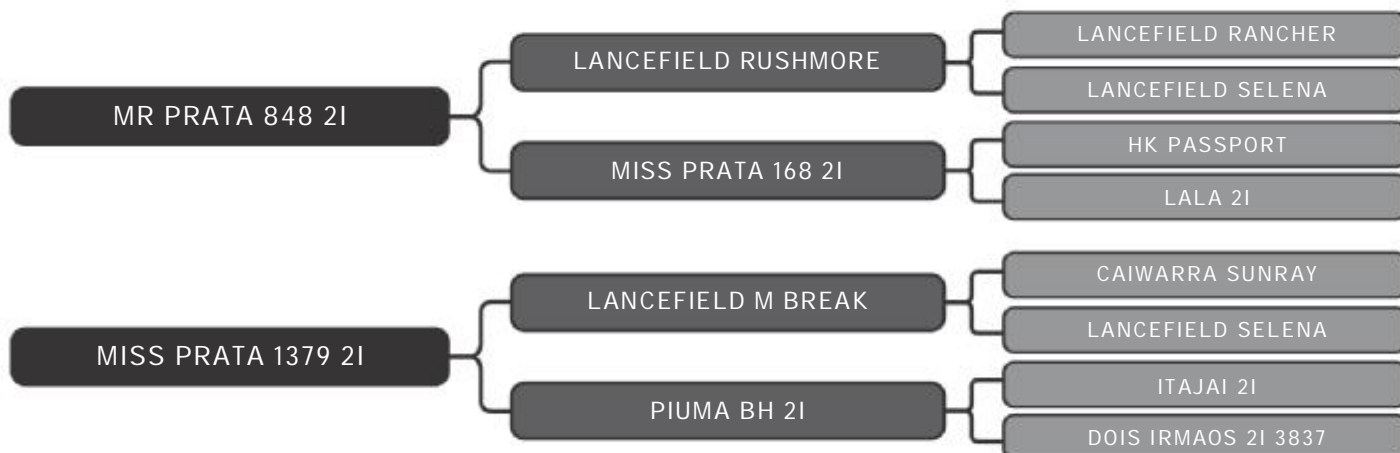

COMPRADOR: _____ R\$: _____

Grupo Prata Volpon
FDIB 3016

LOTE
107

RAÇA: Brahman PO SEXO: Macho
NASC.: 28/09/2018 IDADE: 32m REG.: FDIB 3016

PESO: 731kg CE: 39cm iABCZ: 4.62 DECA: 3

Pelagem: VERMELHO

COMPRADOR: _____ R\$: _____

Grupo Prata Volpon
FDIB 2931

LOTE
108

RAÇA: Brahman PO SEXO: Macho
NASC.: 07/08/2018 IDADE: 33m REG.: FDIB 2931

PESO: 669kg CE: 43cm iABCZ: 13.18 DECA: 1

Pelagem: VERMELHO

COMPRADOR: _____ R\$: _____

Grupo Prata Volpon
FDIB 3192