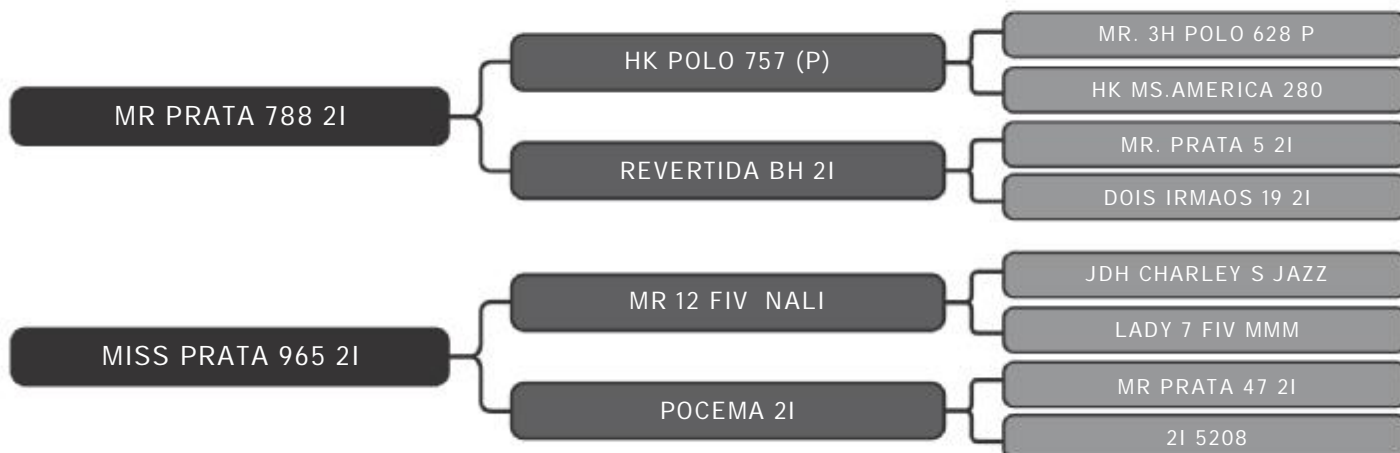

PESO: 230kg

Pelagem: VERMELHO

Grupo Prata Volpon
IDJB 195

LT DUPLO
93

RAÇA: Brahman PO SEXO: Macho
NASC.: 06/10/2020 IDADE: 7m REG.: IDJB 195

PESO: 252kg

Pelagem: VERMELHO

COMPRADOR: _____ R\$: _____

Grupo Prata Volpon
FDIB 3184

LOTE
94

RAÇA: Brahman PO SEXO: Macho
NASC.: 23/12/2018 IDADE: 29m REG.: FDIB 3184

PESO: 673kg CE: 35cm iABCZ: 5.22 DECA: 3

Pelagem: CINZA

COMPRADOR: _____ R\$: _____

Grupo Prata Volpon
FDIB 2887

LOTE
95

RAÇA: Brahman PO SEXO: Macho
NASC.: 16/01/2018 IDADE: 40m REG.: FDIB 2887

PESO: 700kg CE: 42cm iABCZ: -2.69 DECA: 7

Pelagem: VERMELHO

COMPRADOR: _____ R\$: _____

Grupo Prata Volpon
FDIB 2649

LOTE
96

RAÇA: Brahman PO SEXO: Macho
NASC.: 16/08/2017 IDADE: 45m REG.: FDIB 2649

PESO: 854kg CE: 34cm iABCZ: 6.17 DECA: 2

Pelagem: VERMELHO

COMPRADOR: _____ R\$: _____

Grupo Prata Volpon
FDIB 3235

LOTE
97

RAÇA: Brahman PO SEXO: Macho
NASC.: 15/04/2019 IDADE: 25m REG.: FDIB 3235