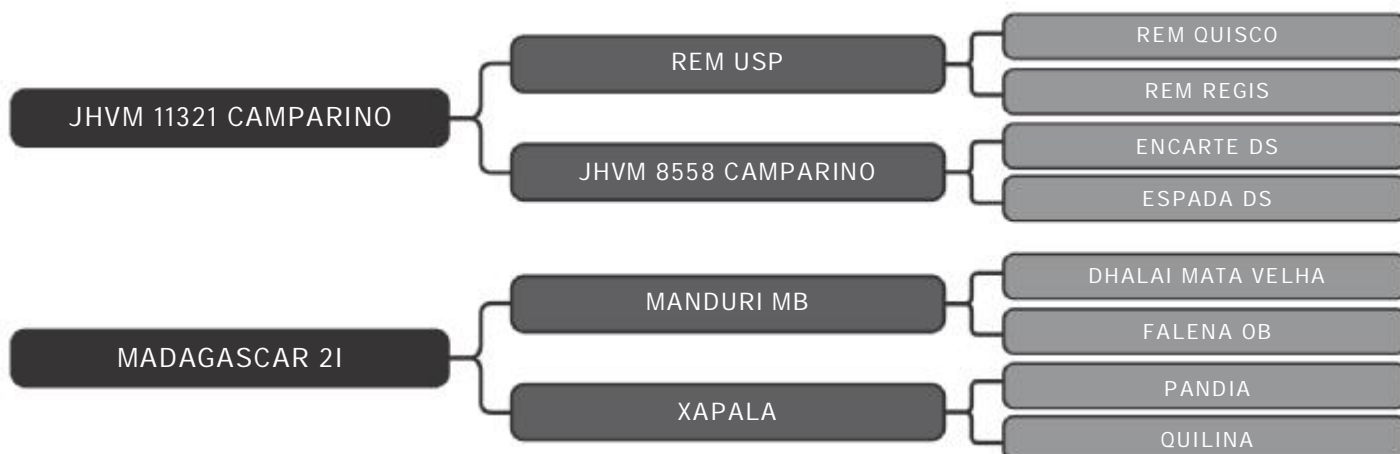

LOTE
151

RAÇA: Nelore PO Mocho SEXO: Macho
NASC.: 11/03/2019 IDADE: 26m REG.: FDIN A263

PESO: 645kg CE: 35cm iABCZ: 14.05 DECA: 1

COMPRADOR: _____ R\$: _____

Grupo Prata Volpon
FDIN A217

LOTE
152

RAÇA: Nelore PO Mocho SEXO: Macho
NASC.: 04/12/2018 IDADE: 30m REG.: FDIN A217