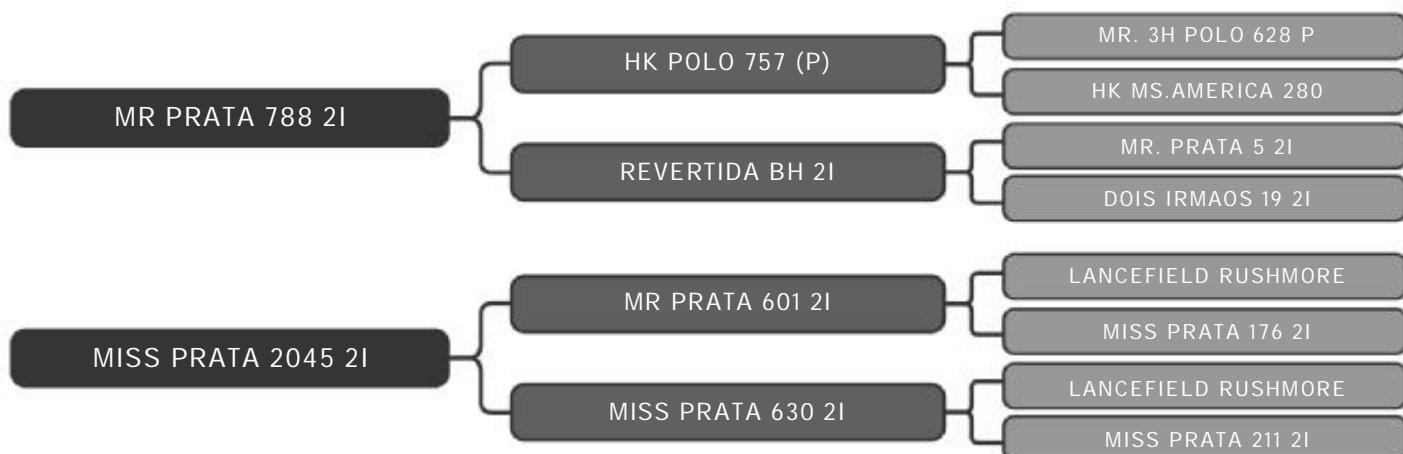

Pelagem: VERMELHO

COMPRADOR: _____ R\$: _____

Grupo Prata Volpon
FDIB 3010

LOTE
99

RAÇA: Brahman PO SEXO: Macho
NASC.: 26/09/2018 IDADE: 32m REG.: FDIB 3010

PESO: 799kg CE: 38cm iABCZ: 18.09 DECA: 1

Pelagem: VERMELHO

COMPRADOR: _____ R\$: _____

Grupo Prata Volpon
FDIB 2994

LOTE
100

RAÇA: Brahman PO SEXO: Macho
NASC.: 19/09/2018 IDADE: 32m REG.: FDIB 2994

PESO: 694kg CE: 42cm iABCZ: 7.04 DECA: 2

Pelagem: VERMELHO

COMPRADOR: _____ R\$: _____

Grupo Prata Volpon
FDIB 2960

LOTE
101

RAÇA: Brahman PO SEXO: Macho
NASC.: 20/08/2018 IDADE: 33m REG.: FDIB 2960

PESO: 682kg CE: 37cm iABCZ: 4.66 DECA: 3

Pelagem: VERMELHO

COMPRADOR: _____ R\$: _____

Grupo Prata Volpon
FDIB 2687

LOTE
102

RAÇA: Brahman PO SEXO: Macho
NASC.: 19/09/2017 IDADE: 44m REG.: FDIB 2687

PESO: 735kg CE: 40cm iABCZ: 8.35 DECA: 1

Pelagem: VERMELHO

COMPRADOR: _____ R\$: _____

Grupo Prata Volpon
FDIB 2662

LOTE
103