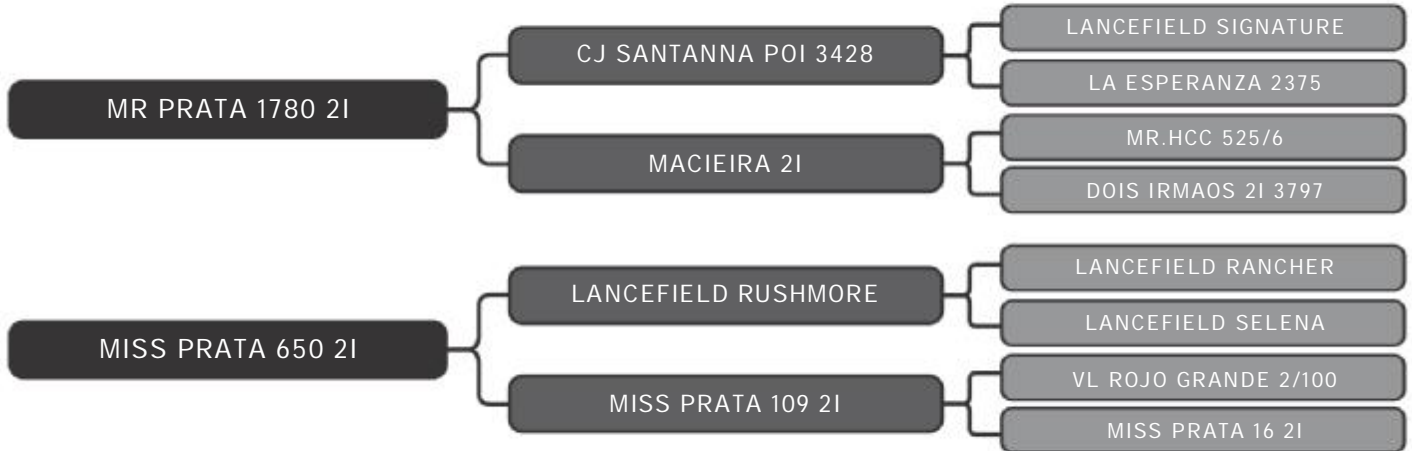

Grupo Prata Volpon
FDIB 3084

LOTE
112

RAÇA: Brahman PO SEXO: Macho
NASC.: 29/10/2018 IDADE: 31m REG.: FDIB 3084

PESO: 709kg CE: 39cm iABCZ: 13.41 DECA: 1

Pelagem: CINZA

COMPRADOR: _____ R$: _____

Grupo Prata Volpon
FDIB 3073

LOTE
113

RAÇA: Brahman PO SEXO: Macho
NASC.: 23/10/2018 IDADE: 31m REG.: FDIB 3073