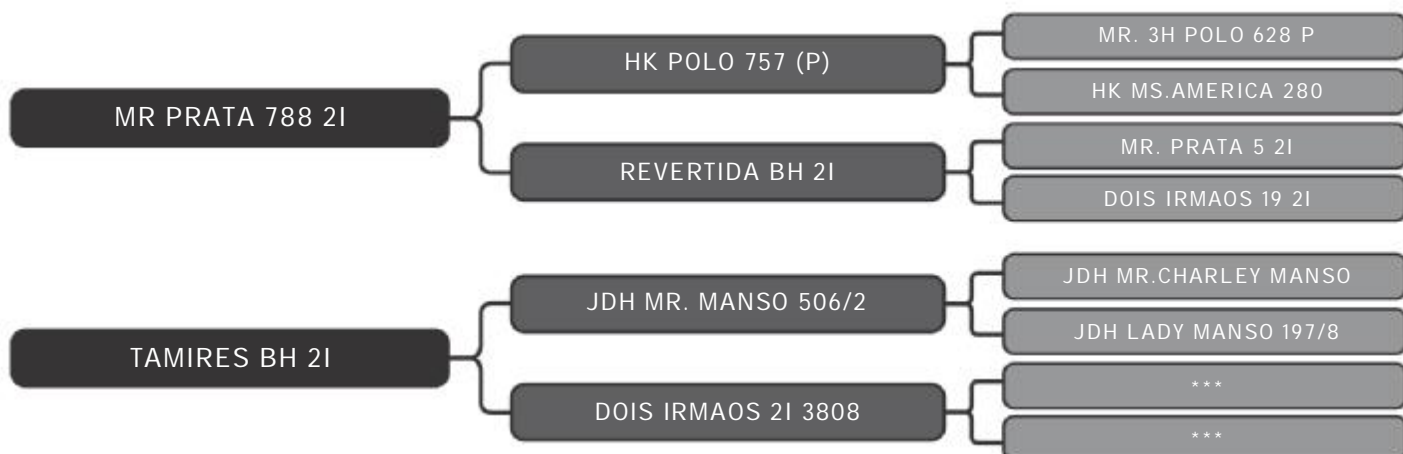

REALIZAÇÃO
GRUPO
PRATA
VOLPON

*Catálogo de
Animais*

*Machos
Brahman*

Grupo Prata Volpon
IDJB 160

LOTE
86

RAÇA: Brahman PO SEXO: Macho
NASC.: 20/08/2020 IDADE: 9m REG.: IDJB 160

PESO: 271kg iABCZ: 3.06 DECA: 4

Pelagem: VERMELHO

COMPRADOR: _____ R\$: _____

Grupo Prata Volpon
IDJB 164

LOTE
87

RAÇA: Brahman PO SEXO: Macho
NASC.: 25/08/2020 IDADE: 9m REG.: IDJB 164

PESO: 334kg

Pelagem: VERMELHO

COMPRADOR: _____ R\$: _____

Grupo Prata Volpon
IDJB 157

LOTE
88

RAÇA: Brahman PO SEXO: Macho
NASC.: 19/08/2020 IDADE: 9m REG.: IDJB 157

PESO: 315kg iABCZ: 4.93 DECA: 3

Pelagem: VERMELHO

COMPRADOR: _____ R\$: _____

Grupo Prata Volpon
IDJB 153

LOTE
89

RAÇA: Brahman PO SEXO: Macho
NASC.: 16/08/2020 IDADE: 9m REG.: IDJB 153

PESO: 254kg

Pelagem: VERMELHO

COMPRADOR: _____ R\$: _____

Grupo Prata Volpon
IDJB 156

LT TRIPLO
90

RAÇA: Brahman PO SEXO: Macho
NASC.: 18/08/2020 IDADE: 9m REG.: IDJB 156