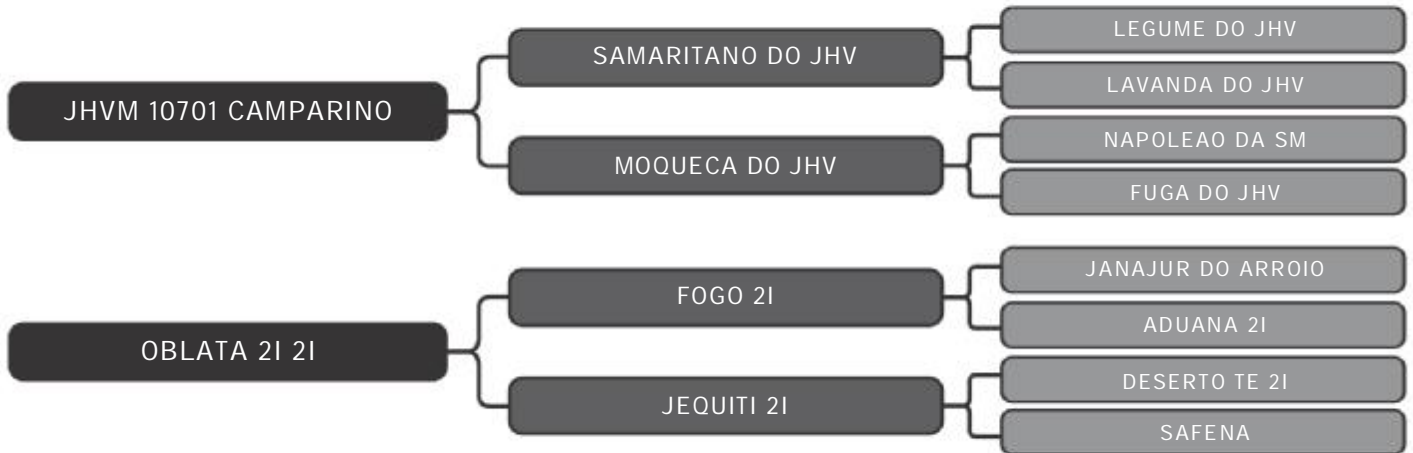

LOTE
128

RAÇA: Nelore PO Mocho SEXO: Macho
NASC.: 10/09/2018 IDADE: 32m REG.: FDIN A131

PESO: 783kg CE: 41cm iABCZ: 7.86 DECA: 2

COMPRADOR: _____ R\$: _____

Grupo Prata Volpon
FDIN A119

LOTE
129

RAÇA: Nelore PO Mocho SEXO: Macho
NASC.: 22/08/2018 IDADE: 33m REG.: FDIN A119