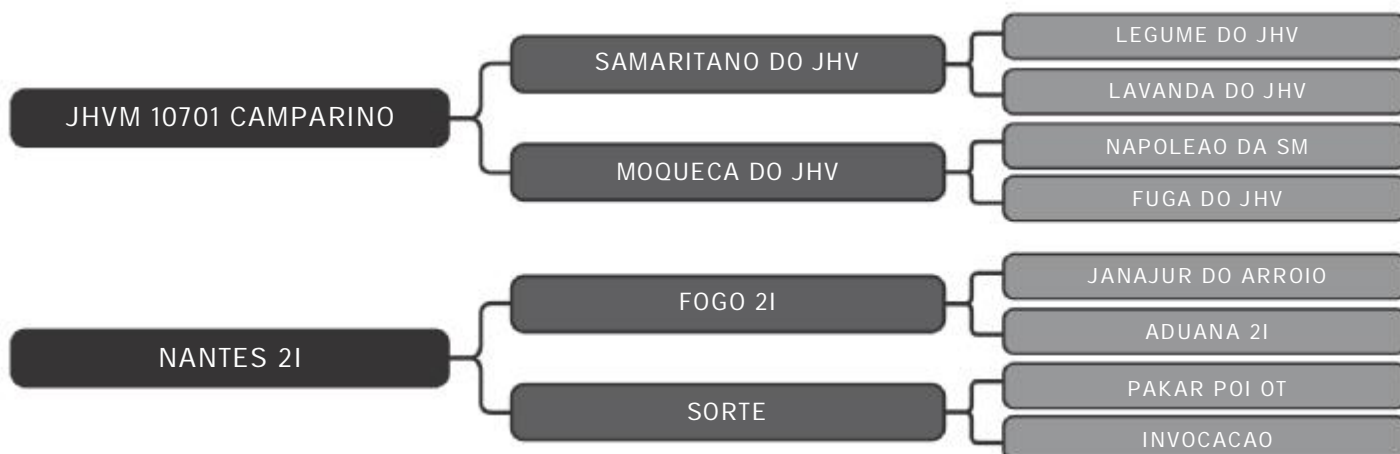

LOTE
133

RAÇA: Nelore PO Mocho SEXO: Macho
NASC.: 13/12/2018 IDADE: 29m REG.: FDIN A233

PESO: 699kg CE: 39cm iABCZ: 7.97 DECA: 2

COMPRADOR: _____ R\$: _____

Grupo Prata Volpon
FDIN A230

LOTE
134

RAÇA: Nelore PO Mocho SEXO: Macho
NASC.: 12/12/2018 IDADE: 29m REG.: FDIN A230