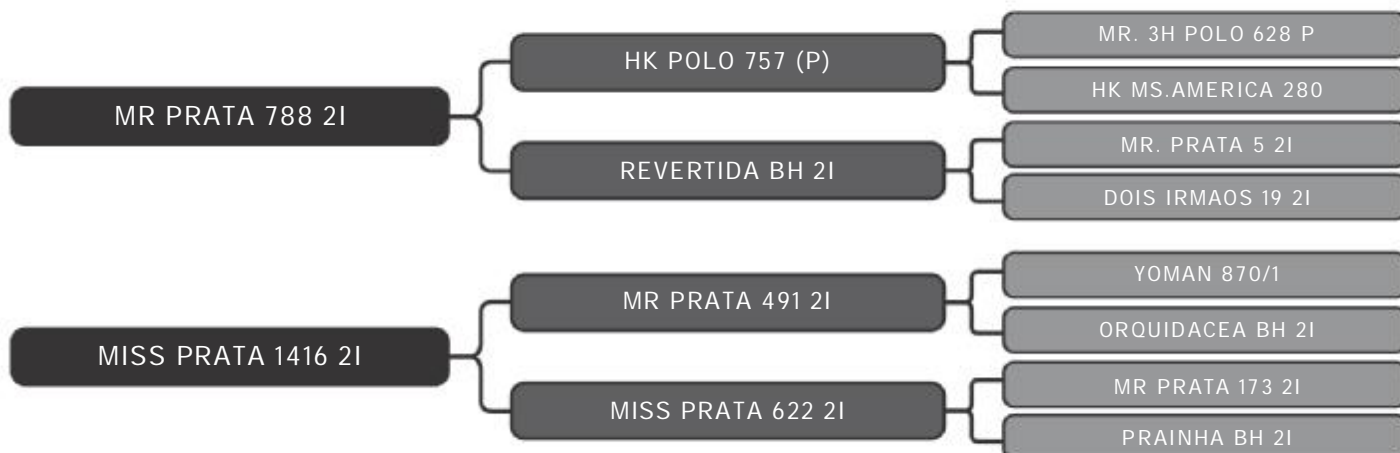

LOTE
89

RAÇA: Brahman PO SEXO: Macho
NASC.: 16/08/2020 IDADE: 9m REG.: IDJB 153

PESO: 254kg

Pelagem: VERMELHO

COMPRADOR: _____ R\$: _____

Grupo Prata Volpon
IDJB 156

LT TRIPLO
90

RAÇA: Brahman PO SEXO: Macho
NASC.: 18/08/2020 IDADE: 9m REG.: IDJB 156

PESO: 280kg

Pelagem: VERMELHO

Grupo Prata Volpon
IDJB 159

LT TRIPLO
90

RAÇA: Brahman PO SEXO: Macho
NASC.: 20/08/2020 IDADE: 9m REG.: IDJB 159

PESO: 261kg iABCZ: -1.68 DECA: 6

Pelagem: VERMELHO

Grupo Prata Volpon
IDJB 194

LT TRIPLO
90

RAÇA: Brahman PO SEXO: Macho
NASC.: 06/10/2020 IDADE: 7m REG.: IDJB 194

PESO: 193kg

Pelagem: VERMELHO

COMPRADOR: _____ R\$: _____

Grupo Prata Volpon
IDJB 135

LT DUPLO
91

RAÇA: Brahman PO SEXO: Macho
NASC.: 06/08/2020 IDADE: 9m REG.: IDJB 135

PESO: 281kg

Pelagem: VERMELHO

Grupo Prata Volpon
IDJB 155

LT DUPLO
91

RAÇA: Brahman PO SEXO: Macho
NASC.: 18/08/2020 IDADE: 9m REG.: IDJB 155

PESO: 242kg iABCZ: -0.89 DECA: 6

Pelagem: VERMELHO

Grupo Prata Volpon
IDJB 174