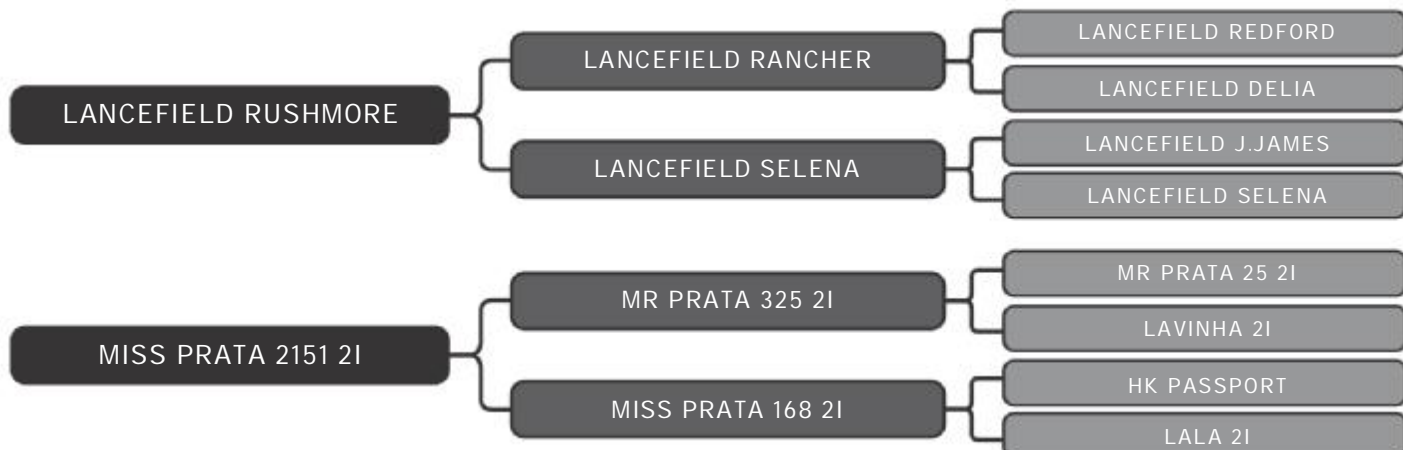

LOTE
89

RAÇA: Brahman PO SEXO: Macho
NASC.: 16/08/2020 IDADE: 9m REG.: IDJB 153

PESO: 254kg

Pelagem: VERMELHO

COMPRADOR: _____ R\$: _____

Grupo Prata Volpon
IDJB 156

LT TRIPLO
90

RAÇA: Brahman PO SEXO: Macho
NASC.: 18/08/2020 IDADE: 9m REG.: IDJB 156

LT TRIPLO
90

RAÇA: Brahman PO SEXO: Macho
NASC.: 06/10/2020 IDADE: 7m REG.: IDJB 194

PESO: 193kg

Pelagem: VERMELHO

COMPRADOR: _____ R\$: _____

Grupo Prata Volpon
IDJB 135

LT DUPLO
91

RAÇA: Brahman PO SEXO: Macho
NASC.: 06/08/2020 IDADE: 9m REG.: IDJB 135

LOTE
92

RAÇA: Brahman PO SEXO: Macho
NASC.: 15/09/2020 IDADE: 8m REG.: IDJB 174

PESO: 261kg

Pelagem: VERMELHO

COMPRADOR: _____ R\$: _____

Grupo Prata Volpon
IDJB 192

LT DUPLO
93

RAÇA: Brahman PO SEXO: Macho
NASC.: 04/10/2020 IDADE: 8m REG.: IDJB 192

PESO: 230kg

Pelagem: VERMELHO

Grupo Prata Volpon
IDJB 195

LT DUPLO
93

RAÇA: Brahman PO SEXO: Macho
NASC.: 06/10/2020 IDADE: 7m REG.: IDJB 195

PESO: 252kg

Pelagem: VERMELHO

COMPRADOR: _____ R\$: _____