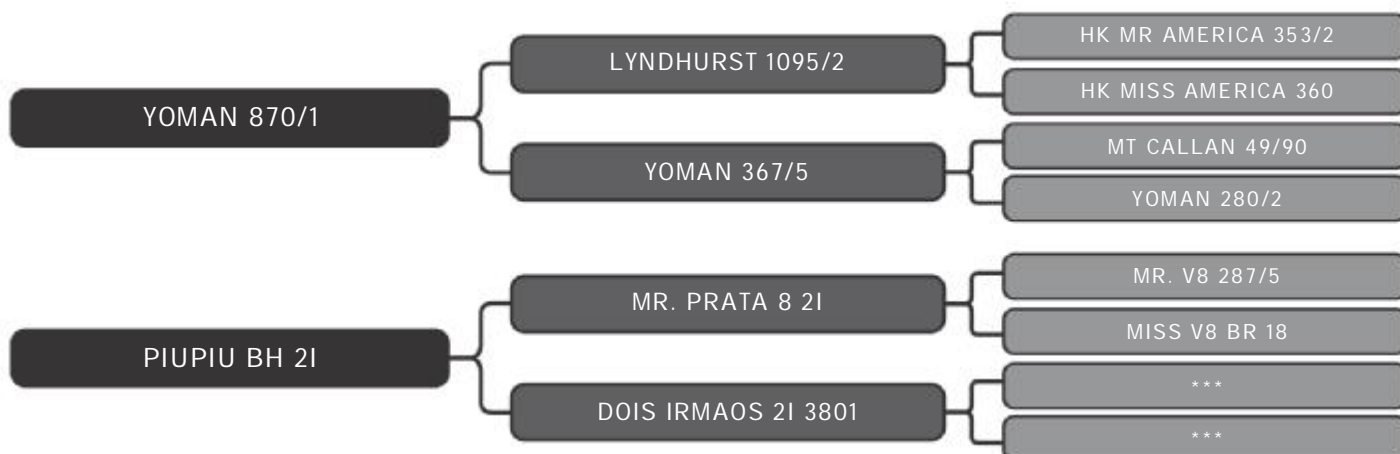

Pelagem: VERMELHO

COMPRADOR: _____ R\$: _____

Grupo Prata Volpon
FDIB 3161

LOTE
106

RAÇA: Brahman PO SEXO: Macho
NASC.: 09/12/2018 IDADE: 29m REG.: FDIB 3161

PESO: 668kg CE: 40cm iABCZ: 9.5 DECA: 1

Pelagem: CINZA

COMPRADOR: _____ R\$: _____

Grupo Prata Volpon
FDIB 3016

LOTE
107

RAÇA: Brahman PO SEXO: Macho
NASC.: 28/09/2018 IDADE: 32m REG.: FDIB 3016

PESO: 731kg CE: 39cm iABCZ: 4.62 DECA: 3

Pelagem: VERMELHO

COMPRADOR: _____ R\$: _____