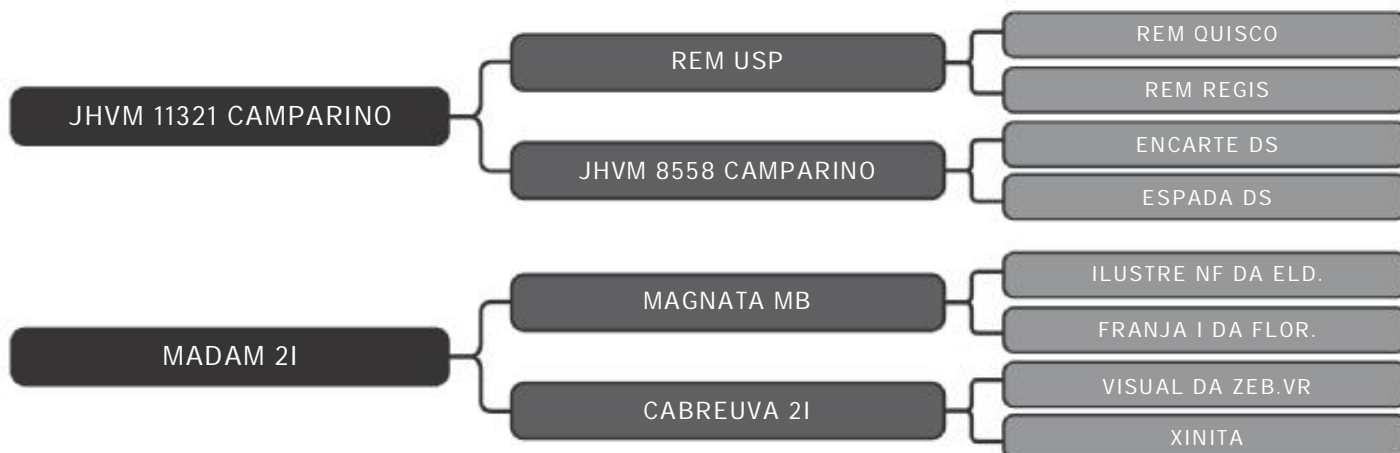

Grupo Prata Volpon
FDIN A171

LOTE
135

RAÇA: Nelore PO Mocho SEXO: Macho
NASC.: 27/10/2018 IDADE: 31m REG.: FDIN A171

PESO: 722kg CE: 40cm iABCZ: 10.17 DECA: 2

COMPRADOR: _____ R$: _____

Grupo Prata Volpon
FDIN A152

LOTE
136

RAÇA: Nelore PO Mocho SEXO: Macho
NASC.: 02/10/2018 IDADE: 32m REG.: FDIN A152