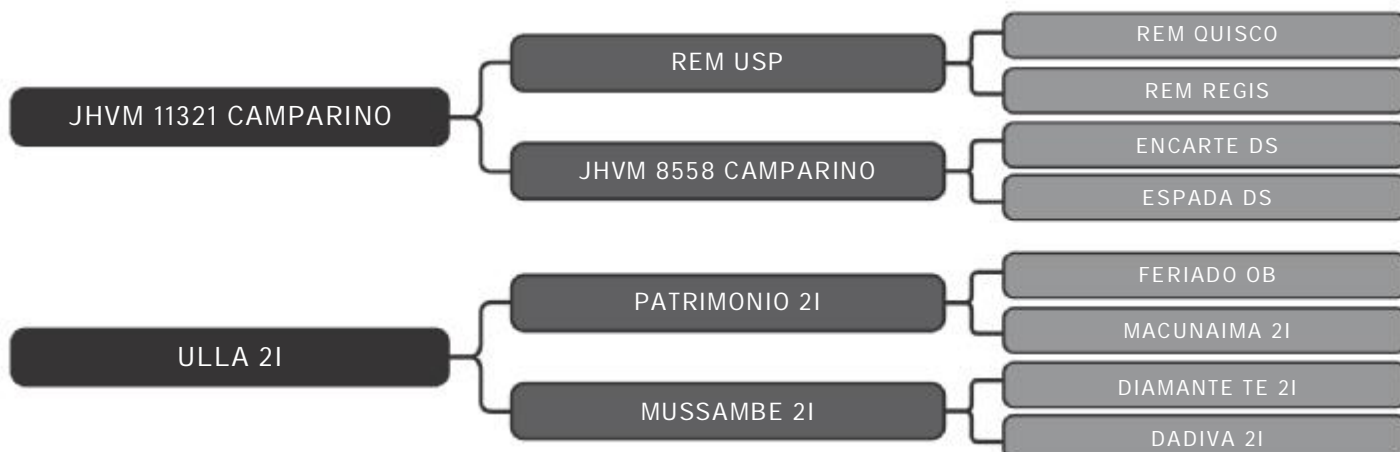

LT DUPLO
138

RAÇA: Nelore PO Mocho SEXO: Macho
NASC.: 26/03/2019 IDADE: 26m REG.: FDIN A272

PESO: 522kg CE: 33cm iABCZ: 11.33 DECA: 1

Grupo Prata Volpon
IDJN 8

LT DUPLO
138

RAÇA: Nelore PO Mocho SEXO: Macho
NASC.: 05/08/2019 IDADE: 21m REG.: IDJN 8