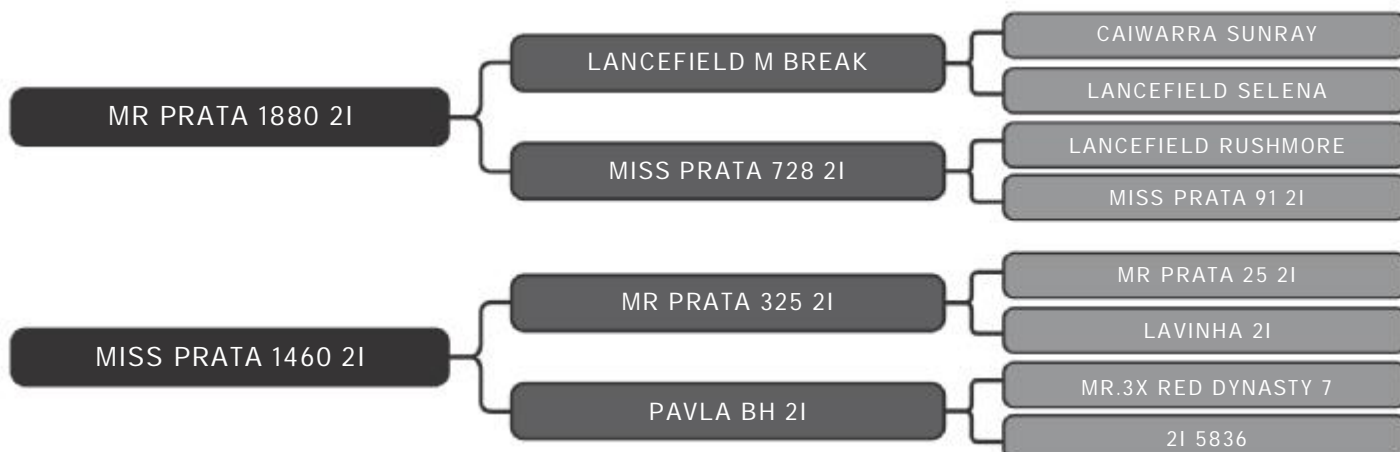

LOTE
89

RAÇA: Brahman PO SEXO: Macho
NASC.: 16/08/2020 IDADE: 9m REG.: IDJB 153

PESO: 254kg

Pelagem: VERMELHO

COMPRADOR: _____ R\$: _____

Grupo Prata Volpon
IDJB 156

LT TRIPLO
90

RAÇA: Brahman PO SEXO: Macho
NASC.: 18/08/2020 IDADE: 9m REG.: IDJB 156

PESO: 280kg

Pelagem: VERMELHO

Grupo Prata Volpon
IDJB 159

LT TRIPLO
90

RAÇA: Brahman PO SEXO: Macho
NASC.: 20/08/2020 IDADE: 9m REG.: IDJB 159

PESO: 261kg iABCZ: -1.68 DECA: 6

Pelagem: VERMELHO

Grupo Prata Volpon
IDJB 194

LT TRIPLO
90

RAÇA: Brahman PO SEXO: Macho
NASC.: 06/10/2020 IDADE: 7m REG.: IDJB 194

PESO: 193kg

Pelagem: VERMELHO

COMPRADOR: _____ R\$: _____

Grupo Prata Volpon
IDJB 135

LT DUPLO
91

RAÇA: Brahman PO SEXO: Macho
NASC.: 06/08/2020 IDADE: 9m REG.: IDJB 135

PESO: 281kg

Pelagem: VERMELHO

Grupo Prata Volpon
IDJB 155

LT DUPLO
91

RAÇA: Brahman PO SEXO: Macho
NASC.: 18/08/2020 IDADE: 9m REG.: IDJB 155

PESO: 242kg iABCZ: -0.89 DECA: 6

Pelagem: VERMELHO

Grupo Prata Volpon
IDJB 174