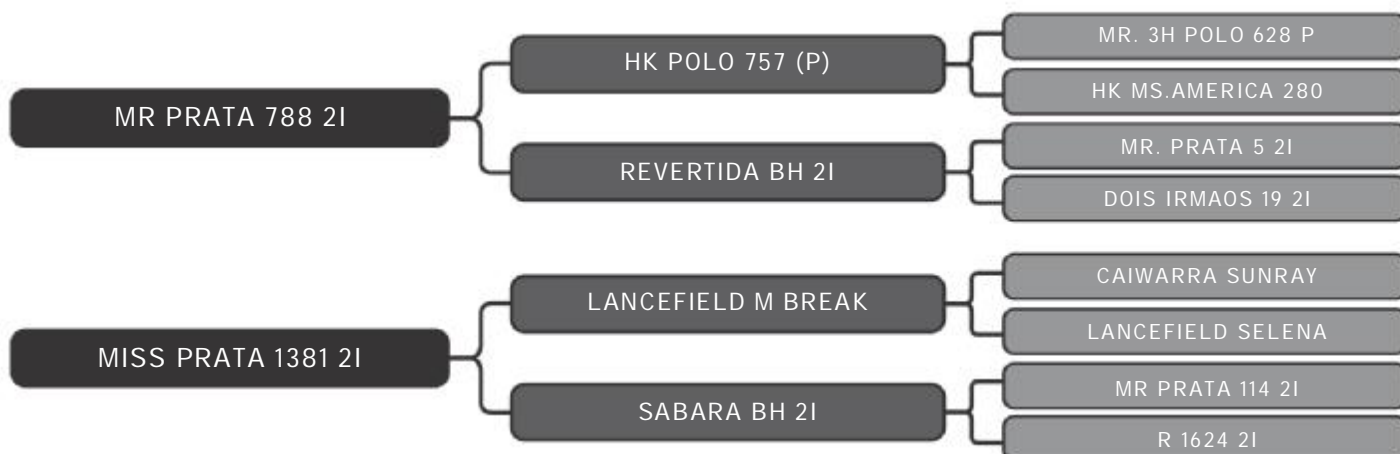

LOTE
95

RAÇA: Brahman PO SEXO: Macho
NASC.: 16/01/2018 IDADE: 40m REG.: FDIB 2887

PESO: 700kg CE: 42cm iABCZ: -2.69 DECA: 7

Pelagem: VERMELHO

COMPRADOR: _____ R\$: _____

Grupo Prata Volpon
FDIB 2649

LOTE
96

RAÇA: Brahman PO SEXO: Macho
NASC.: 16/08/2017 IDADE: 45m REG.: FDIB 2649

PESO: 854kg CE: 34cm iABCZ: 6.17 DECA: 2

Pelagem: VERMELHO

COMPRADOR: _____ R\$: _____

Grupo Prata Volpon
FDIB 3235

LOTE
97

RAÇA: Brahman PO SEXO: Macho
NASC.: 15/04/2019 IDADE: 25m REG.: FDIB 3235

PESO: 605kg CE: 43cm iABCZ: 4.84 DECA: 3

Pelagem: VERMELHO

COMPRADOR: _____ R\$: _____

Grupo Prata Volpon
FDIB 2930

LOTE
98

RAÇA: Brahman PO SEXO: Macho
NASC.: 06/08/2018 IDADE: 33m REG.: FDIB 2930

PESO: 666kg CE: 37cm iABCZ: 10.37 DECA: 1

Pelagem: VERMELHO

COMPRADOR: _____ R\$: _____

Grupo Prata Volpon
FDIB 3010

LOTE
99

RAÇA: Brahman PO SEXO: Macho
NASC.: 26/09/2018 IDADE: 32m REG.: FDIB 3010

PESO: 799kg CE: 38cm iABCZ: 18.09 DECA: 1

Pelagem: VERMELHO