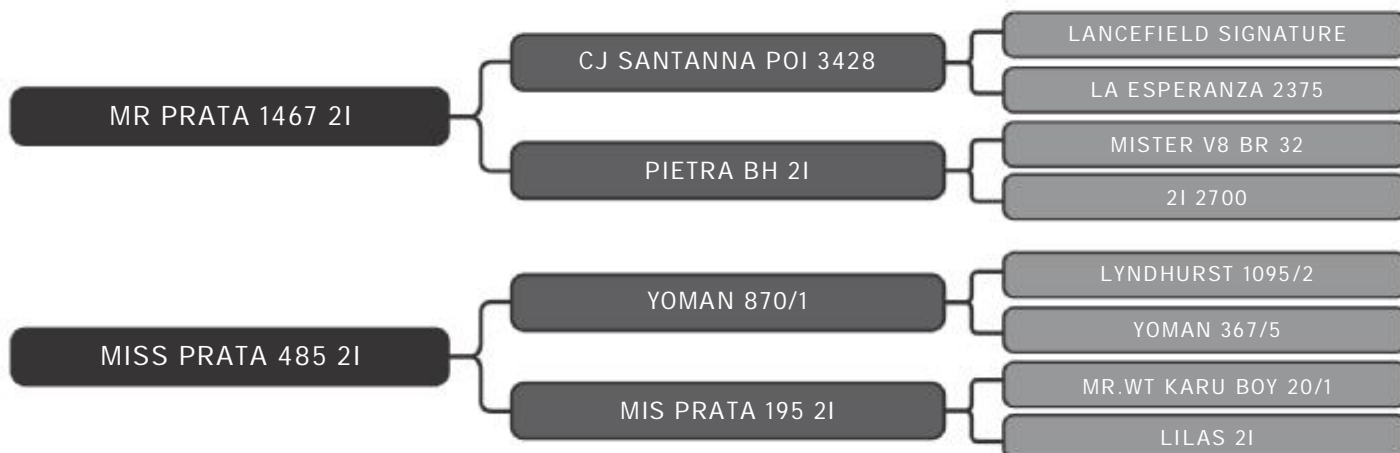

LOTE
92

RAÇA: Brahman PO SEXO: Macho
NASC.: 15/09/2020 IDADE: 8m REG.: IDJB 174

PESO: 261kg

Pelagem: VERMELHO

COMPRADOR: _____ R\$: _____

Grupo Prata Volpon
IDJB 192

LT DUPLO
93

RAÇA: Brahman PO SEXO: Macho
NASC.: 04/10/2020 IDADE: 8m REG.: IDJB 192

PESO: 230kg

Pelagem: VERMELHO

Grupo Prata Volpon
IDJB 195

LT DUPLO
93

RAÇA: Brahman PO SEXO: Macho
NASC.: 06/10/2020 IDADE: 7m REG.: IDJB 195

PESO: 252kg

Pelagem: VERMELHO

COMPRADOR: _____ R\$: _____

Grupo Prata Volpon
FDIB 3184

LOTE
94

RAÇA: Brahman PO SEXO: Macho
NASC.: 23/12/2018 IDADE: 29m REG.: FDIB 3184

PESO: 673kg CE: 35cm iABCZ: 5.22 DECA: 3

Pelagem: CINZA

COMPRADOR: _____ R\$: _____

Grupo Prata Volpon
FDIB 2887

LOTE
95

RAÇA: Brahman PO SEXO: Macho
NASC.: 16/01/2018 IDADE: 40m REG.: FDIB 2887

PESO: 700kg CE: 42cm iABCZ: -2.69 DECA: 7

Pelagem: VERMELHO

COMPRADOR: _____ R\$: _____

Grupo Prata Volpon
FDIB 2649

LOTE
96