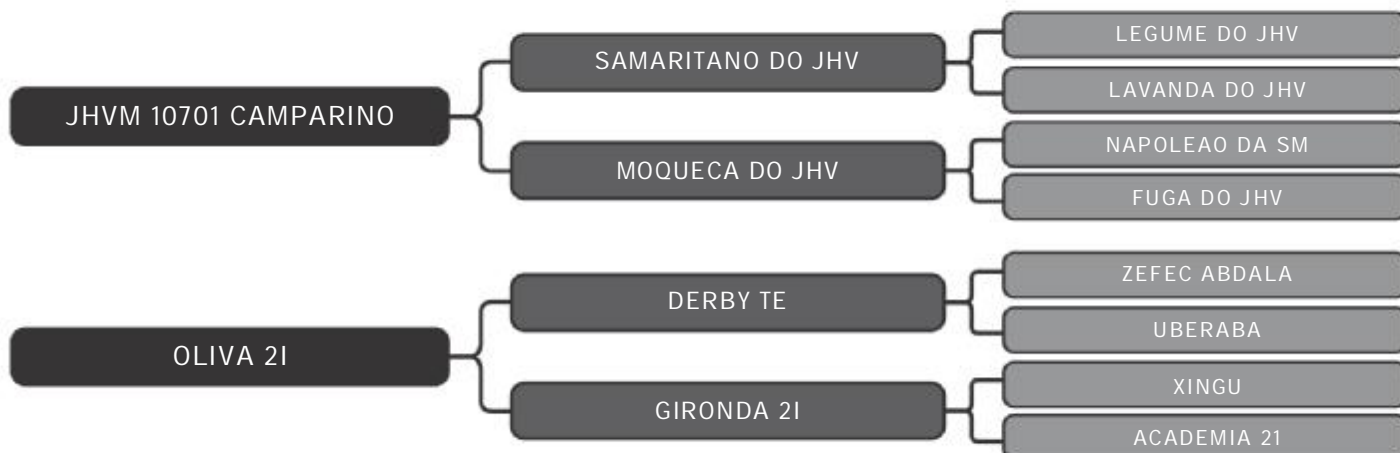

Grupo Prata Volpon
FDIN A233

LOTE
133

RAÇA: Nelore PO Mocho SEXO: Macho
NASC.: 13/12/2018 IDADE: 29m REG.: FDIN A233

PESO: 699kg CE: 39cm iABCZ: 7.97 DECA: 2

COMPRADOR: _____ R$: _____

Grupo Prata Volpon
FDIN A230

LOTE
134

RAÇA: Nelore PO Mocho SEXO: Macho
NASC.: 12/12/2018 IDADE: 29m REG.: FDIN A230