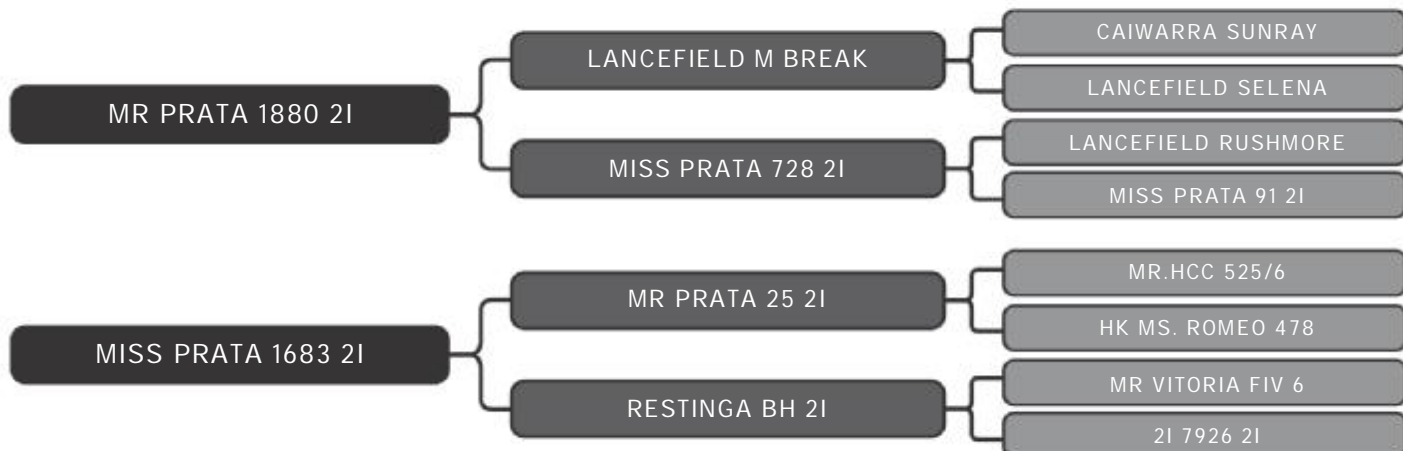

REALIZAÇÃO
GRUPO
PRATA
VOLPON

*Catálogo de
Animais*

*Machos
Brahman*

Grupo Prata Volpon
IDJB 160

LOTE
86

RAÇA: Brahman PO SEXO: Macho
NASC.: 20/08/2020 IDADE: 9m REG.: IDJB 160

PESO: 271kg iABCZ: 3.06 DECA: 4

Pelagem: VERMELHO

COMPRADOR: _____ R\$: _____

Grupo Prata Volpon
IDJB 164

LOTE
87

RAÇA: Brahman PO SEXO: Macho
NASC.: 25/08/2020 IDADE: 9m REG.: IDJB 164

PESO: 334kg

Pelagem: VERMELHO

COMPRADOR: _____ R\$: _____

Grupo Prata Volpon
IDJB 157

LOTE
88

RAÇA: Brahman PO SEXO: Macho
NASC.: 19/08/2020 IDADE: 9m REG.: IDJB 157

PESO: 315kg iABCZ: 4.93 DECA: 3

Pelagem: VERMELHO

COMPRADOR: _____ R\$: _____

Grupo Prata Volpon
IDJB 153

LOTE
89

RAÇA: Brahman PO SEXO: Macho
NASC.: 16/08/2020 IDADE: 9m REG.: IDJB 153

PESO: 254kg

Pelagem: VERMELHO

COMPRADOR: _____ R\$: _____

Grupo Prata Volpon
IDJB 156

LT TRIPLO
90

RAÇA: Brahman PO SEXO: Macho
NASC.: 18/08/2020 IDADE: 9m REG.: IDJB 156