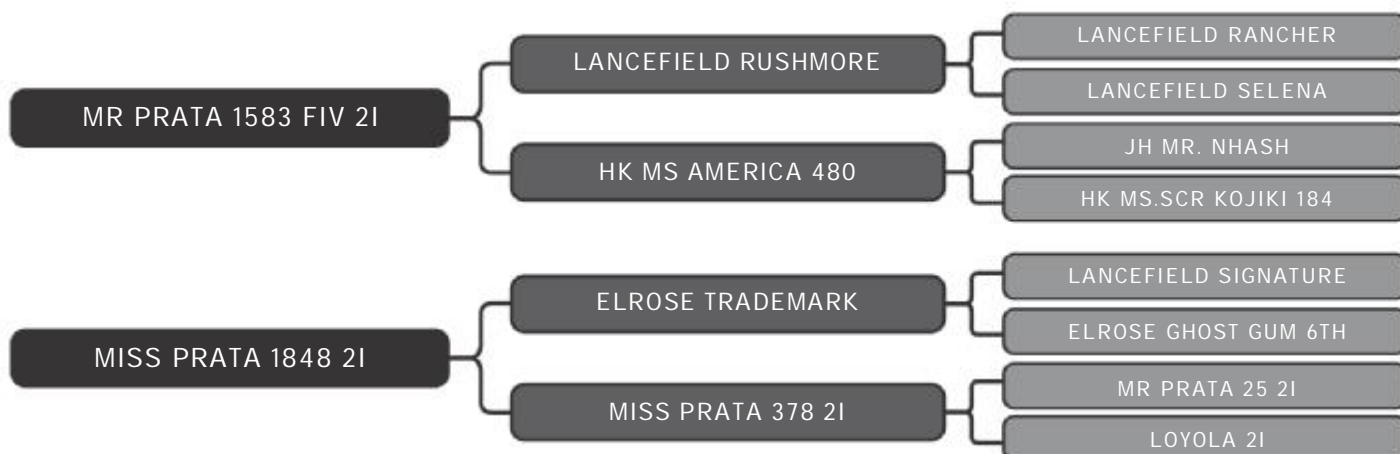

RAÇA: Brahman PO SEXO: Macho
NASC.: 19/08/2017 IDADE: 45m REG.: FDIB 2662

PESO: 802kg CE: 44cm iABCZ: 5.81 DECA: 2

Pelagem: VERMELHO

COMPRADOR: _____ R\$: _____

Grupo Prata Volpon
IDJB 1

LOTE
104

RAÇA: Brahman PO SEXO: Macho
NASC.: 28/07/2019 IDADE: 22m REG.: IDJB 1

PESO: 537kg CE: 43cm iABCZ: 14.45 DECA: 1

Pelagem: VERMELHO

COMPRADOR: _____ R\$: _____

Grupo Prata Volpon
FDIB 2891

LOTE
105

RAÇA: Brahman PO SEXO: Macho
NASC.: 20/01/2018 IDADE: 40m REG.: FDIB 2891

PESO: 901kg CE: 42cm iABCZ: 9.74 DECA: 1

Pelagem: VERMELHO

COMPRADOR: _____ R\$: _____

Grupo Prata Volpon
FDIB 3161

LOTE
106

RAÇA: Brahman PO SEXO: Macho
NASC.: 09/12/2018 IDADE: 29m REG.: FDIB 3161

PESO: 668kg CE: 40cm iABCZ: 9.5 DECA: 1

Pelagem: CINZA