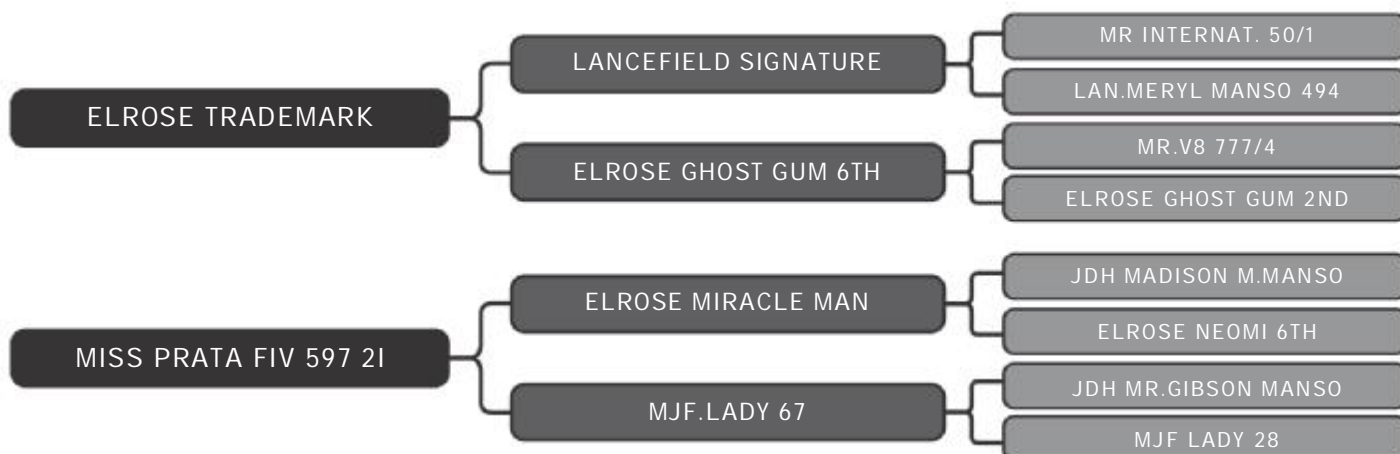

PESO: 597kg CE: 40cm iABCZ: 12.21 DECA: 1

Pelagem: CINZA

COMPRADOR: _____ R\$: _____

Grupo Prata Volpon
FDIB 3089

LOTE
111

RAÇA: Brahman PO SEXO: Macho
NASC.: 03/11/2018 IDADE: 31m REG.: FDIB 3089

PESO: 805kg CE: 43cm iABCZ: 10.48 DECA: 1