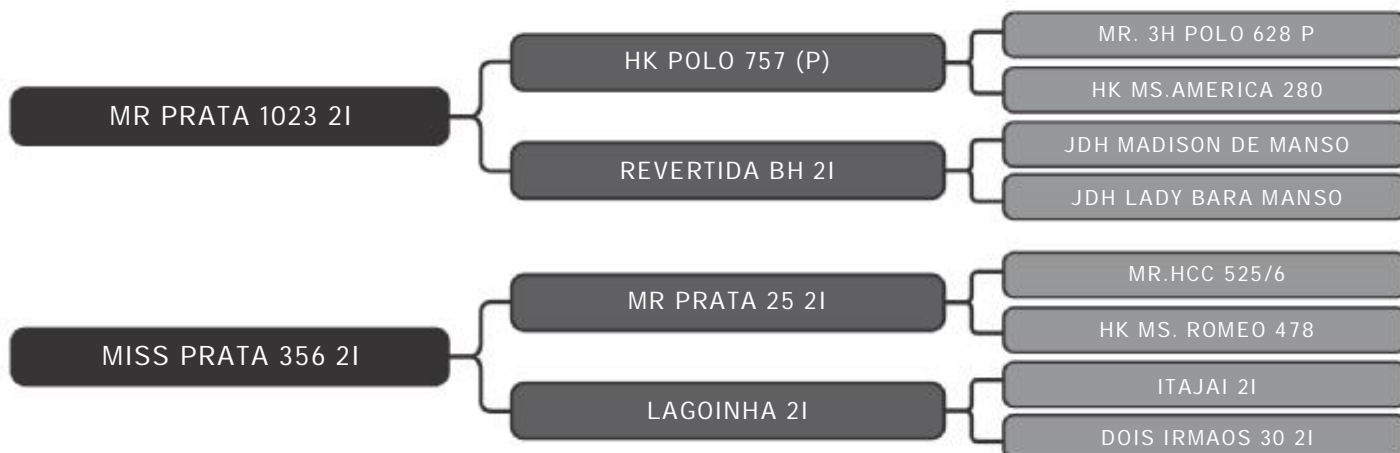

Pelagem: VERMELHO

COMPRADOR: _____ R\$: _____

Grupo Prata Volpon
FDIB 3101

LOTE
118

RAÇA: Brahman PO SEXO: Macho
NASC.: 06/11/2018 IDADE: 30m REG.: FDIB 3101

PESO: 691kg CE: 40cm iABCZ: 17.92 DECA: 1

Pelagem: CINZA

COMPRADOR: _____ R\$: _____

Grupo Prata Volpon
FDIB 3051

LOTE
119

RAÇA: Brahman PO SEXO: Macho
NASC.: 20/10/2018 IDADE: 31m REG.: FDIB 3051

PESO: 653kg CE: 36cm iABCZ: 5.1 DECA: 3

Pelagem: CINZA

COMPRADOR: _____ R\$: _____

Grupo Prata Volpon
FDIB 3008

LOTE
120

RAÇA: Brahman PO SEXO: Macho
NASC.: 27/09/2018 IDADE: 32m REG.: FDIB 3008

PESO: 634kg CE: 43cm iABCZ: 12.78 DECA: 1

Pelagem: CINZA

COMPRADOR: _____ R\$: _____

Grupo Prata Volpon
FDIB 3215