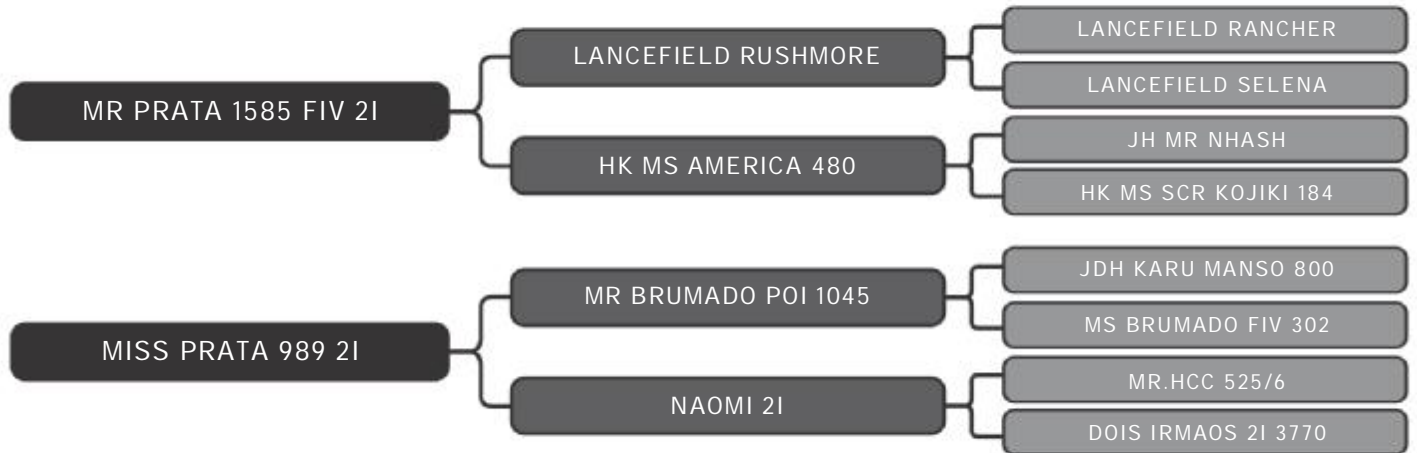

COMPRADOR: _____ R\$: _____

Grupo Prata Volpon
FDIB 2975

LOTE
125

RAÇA: Brahman PO SEXO: Macho
NASC.: 13/09/2018 IDADE: 32m REG.: FDIB 2975

PESO: 747kg CE: 45cm iABCZ: 2.46 DECA: 4

Pelagem: VERMELHO

COMPRADOR: _____ R\$: _____

Grupo Prata Volpon
FDIB 2728

LOTE
126

RAÇA: Brahman PO SEXO: Macho
NASC.: 12/10/2017 IDADE: 43m REG.: FDIB 2728

PESO: 773kg CE: 35cm iABCZ: -1.65 DECA: 6

Pelagem: VERMELHO

COMPRADOR: _____ R\$: _____

Machos