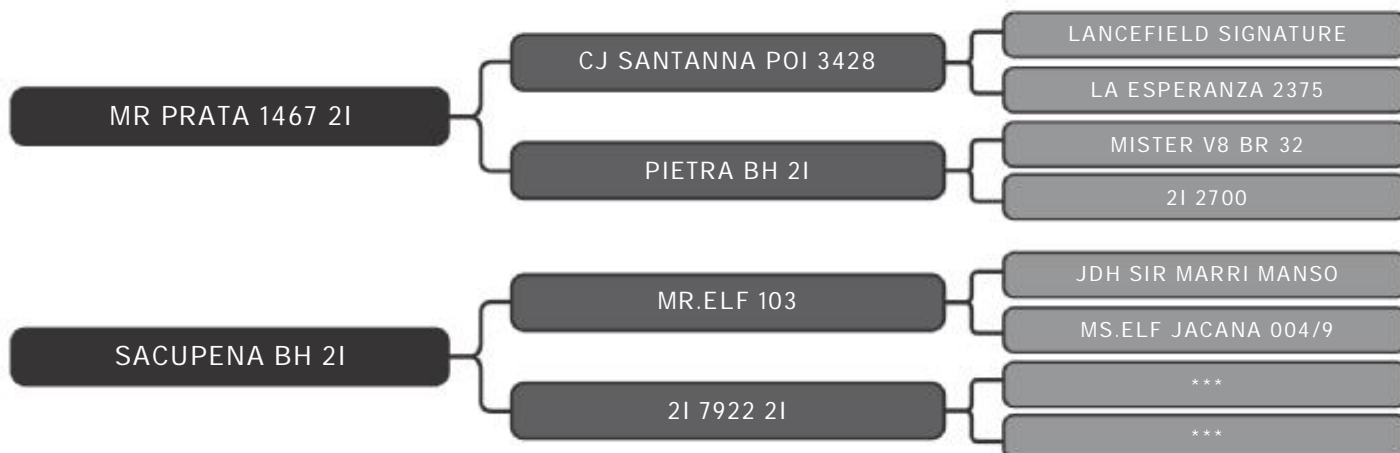

RAÇA: Brahman PO SEXO: Macho
NASC.: 19/08/2017 IDADE: 45m REG.: FDIB 2662

PESO: 802kg CE: 44cm iABCZ: 5.81 DECA: 2

Pelagem: VERMELHO

COMPRADOR: _____ R\$: _____

Grupo Prata Volpon
IDJB 1

LOTE
104

RAÇA: Brahman PO SEXO: Macho
NASC.: 28/07/2019 IDADE: 22m REG.: IDJB 1

PESO: 537kg CE: 43cm iABCZ: 14.45 DECA: 1

Pelagem: VERMELHO

COMPRADOR: _____ R\$: _____

Grupo Prata Volpon
FDIB 2891

LOTE
105

RAÇA: Brahman PO SEXO: Macho
NASC.: 20/01/2018 IDADE: 40m REG.: FDIB 2891

PESO: 901kg CE: 42cm iABCZ: 9.74 DECA: 1

Pelagem: VERMELHO

COMPRADOR: _____ R\$: _____

Grupo Prata Volpon
FDIB 3161

LOTE
106

RAÇA: Brahman PO SEXO: Macho
NASC.: 09/12/2018 IDADE: 29m REG.: FDIB 3161

PESO: 668kg CE: 40cm iABCZ: 9.5 DECA: 1

Pelagem: CINZA