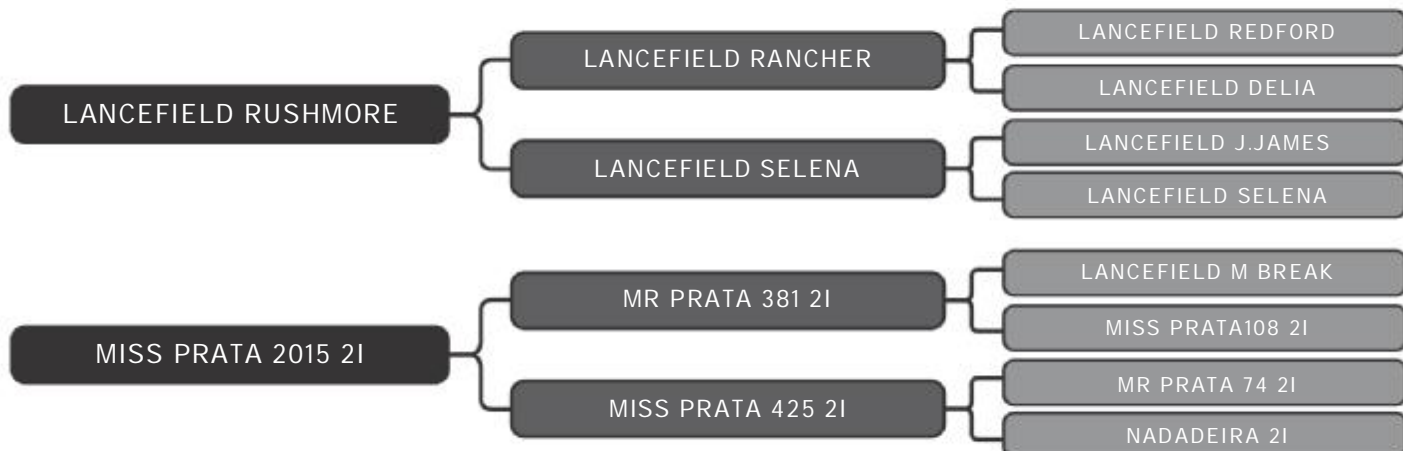

LT TRIPLO
90

RAÇA: Brahman PO SEXO: Macho
NASC.: 06/10/2020 IDADE: 7m REG.: IDJB 194

PESO: 193kg

Pelagem: VERMELHO

COMPRADOR: _____ R\$: _____

Grupo Prata Volpon
IDJB 135

LT DUPLO
91

RAÇA: Brahman PO SEXO: Macho
NASC.: 06/08/2020 IDADE: 9m REG.: IDJB 135

PESO: 281kg

Pelagem: VERMELHO

Grupo Prata Volpon
IDJB 155

LT DUPLO
91

RAÇA: Brahman PO SEXO: Macho
NASC.: 18/08/2020 IDADE: 9m REG.: IDJB 155

PESO: 242kg iABCZ: -0.89 DECA: 6

Pelagem: VERMELHO

Grupo Prata Volpon
IDJB 174

LOTE
92

RAÇA: Brahman PO SEXO: Macho
NASC.: 15/09/2020 IDADE: 8m REG.: IDJB 174

PESO: 261kg

Pelagem: VERMELHO

COMPRADOR: _____ R\$: _____

Grupo Prata Volpon
IDJB 192

LT DUPLO
93

RAÇA: Brahman PO SEXO: Macho
NASC.: 04/10/2020 IDADE: 8m REG.: IDJB 192

PESO: 230kg

Pelagem: VERMELHO

Grupo Prata Volpon
IDJB 195

LT DUPLO
93

RAÇA: Brahman PO SEXO: Macho
NASC.: 06/10/2020 IDADE: 7m REG.: IDJB 195

PESO: 252kg

Pelagem: VERMELHO

COMPRADOR: _____ R\$: _____