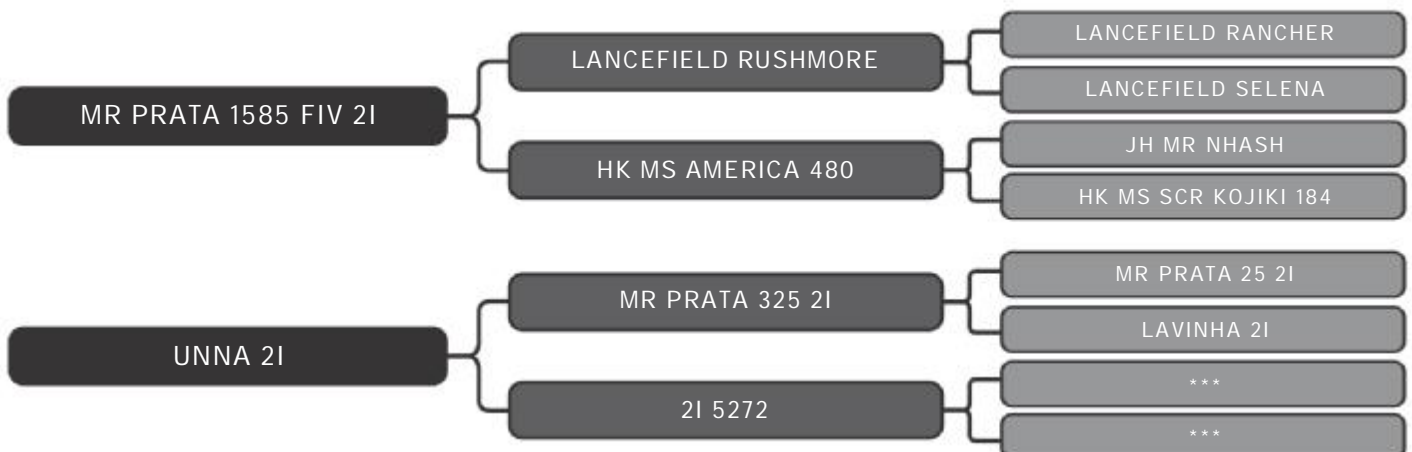

Pelagem: CINZA

COMPRADOR: _____ R\$: _____

Grupo Prata Volpon
FDIB 3049

LOTE
124

RAÇA: Brahman PO SEXO: Macho
NASC.: 19/10/2018 IDADE: 31m REG.: FDIB 3049

PESO: 655kg CE: 38cm iABCZ: 9.45 DECA: 1

Pelagem: CINZA

COMPRADOR: _____ R\$: _____

Grupo Prata Volpon
FDIB 2975

LOTE
125

RAÇA: Brahman PO SEXO: Macho
NASC.: 13/09/2018 IDADE: 32m REG.: FDIB 2975

PESO: 747kg CE: 45cm iABCZ: 2.46 DECA: 4

Pelagem: VERMELHO

COMPRADOR: _____ R\$: _____