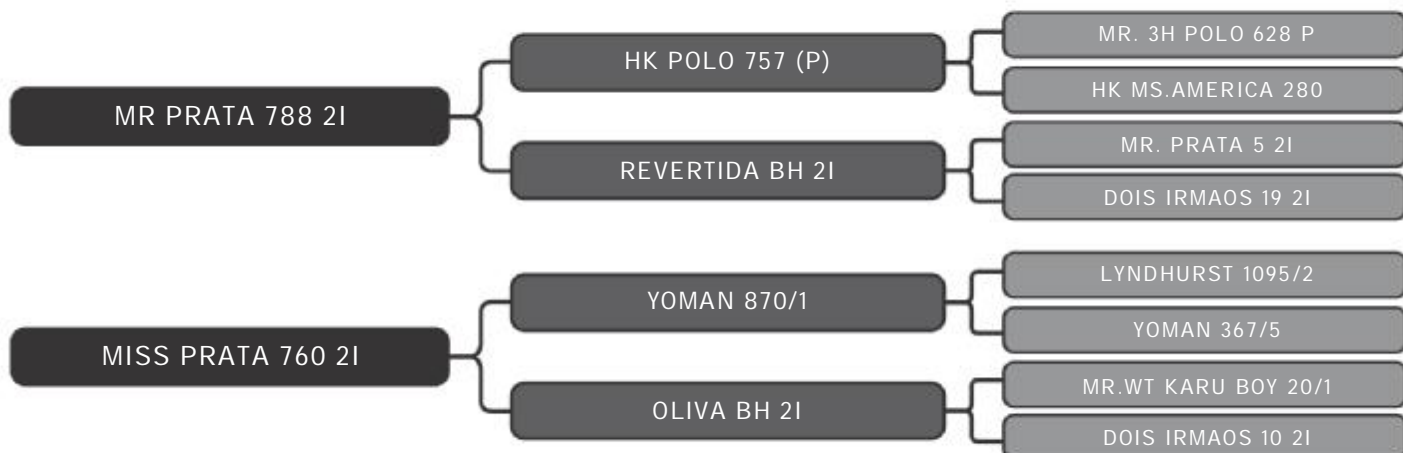

LOTE
115

RAÇA: Brahman PO SEXO: Macho
NASC.: 31/07/2019 IDADE: 22m REG.: IDJB 10

PESO: 634kg CE: 37cm iABCZ: 11.19 DECA: 1

Pelagem: CINZA

COMPRADOR: _____ R\$: _____

Grupo Prata Volpon
FDIB 3223

LOTE
116

RAÇA: Brahman PO SEXO: Macho
NASC.: 22/03/2019 IDADE: 26m REG.: FDIB 3223

PESO: 642kg CE: 38cm iABCZ: 5.86 DECA: 2

Pelagem: CINZA

COMPRADOR: _____ R\$: _____

Grupo Prata Volpon
FDIB 3159

LOTE
117

RAÇA: Brahman PO SEXO: Macho
NASC.: 08/12/2018 IDADE: 29m REG.: FDIB 3159

PESO: 712kg CE: 41cm iABCZ: 12.17 DECA: 1

Pelagem: VERMELHO

COMPRADOR: _____ R\$: _____

Grupo Prata Volpon
FDIB 3101

LOTE
118

RAÇA: Brahman PO SEXO: Macho
NASC.: 06/11/2018 IDADE: 30m REG.: FDIB 3101

PESO: 691kg CE: 40cm iABCZ: 17.92 DECA: 1

Pelagem: CINZA