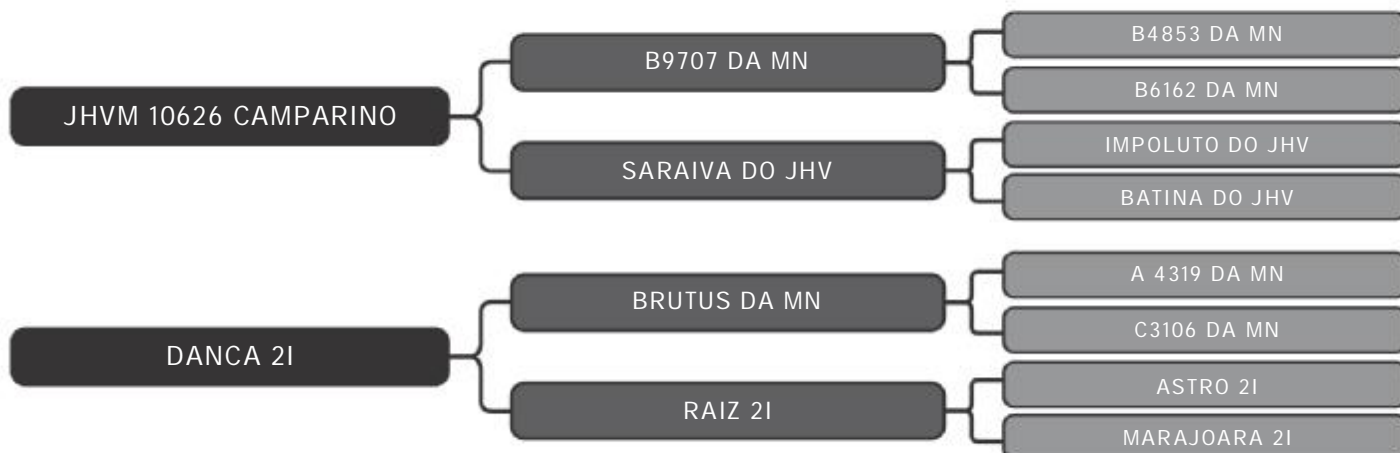

Grupo Prata Volpon
FDIE 661

LOTE
153

RAÇA: Nelore PO Mocho SEXO: Macho
NASC.: 07/09/2018 IDADE: 32m REG.: FDIE 661

PESO: 651kg CE: 36cm

COMPRADOR: _____ R$: _____

Grupo Prata Volpon
FDIE 671

LOTE
154

RAÇA: Nelore PO Mocho SEXO: Macho
NASC.: 24/09/2018 IDADE: 32m REG.: FDIE 671