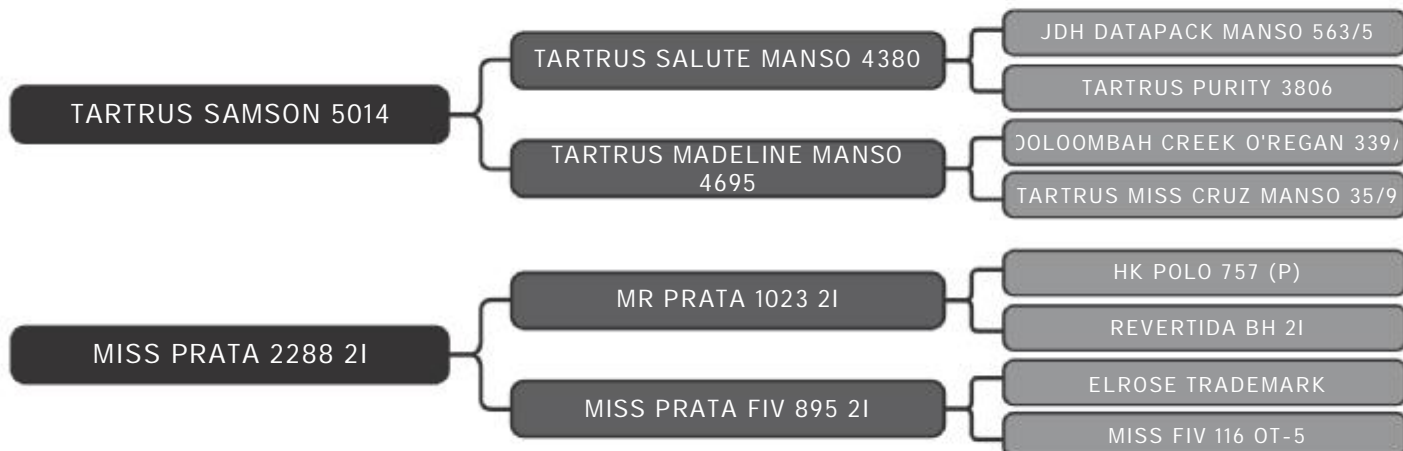

Grupo Prata Volpon
FDIB 2984

LOTE
114

RAÇA: Brahman PO SEXO: Macho
NASC.: 14/09/2018 IDADE: 32m REG.: FDIB 2984

PESO: 683kg CE: 39cm iABCZ: 10.97 DECA: 1

Pelagem: CINZA

COMPRADOR: _____ R\$: _____

Grupo Prata Volpon
IDJB 10

LOTE
115

RAÇA: Brahman PO SEXO: Macho
NASC.: 31/07/2019 IDADE: 22m REG.: IDJB 10

PESO: 634kg CE: 37cm iABCZ: 11.19 DECA: 1

Pelagem: CINZA

COMPRADOR: _____ R\$: _____

Grupo Prata Volpon
FDIB 3223

LOTE
116

RAÇA: Brahman PO SEXO: Macho
NASC.: 22/03/2019 IDADE: 26m REG.: FDIB 3223

PESO: 642kg CE: 38cm iABCZ: 5.86 DECA: 2

Pelagem: CINZA

COMPRADOR: _____ R\$: _____

Grupo Prata Volpon
FDIB 3159

LOTE
117

RAÇA: Brahman PO SEXO: Macho
NASC.: 08/12/2018 IDADE: 29m REG.: FDIB 3159

PESO: 712kg CE: 41cm iABCZ: 12.17 DECA: 1