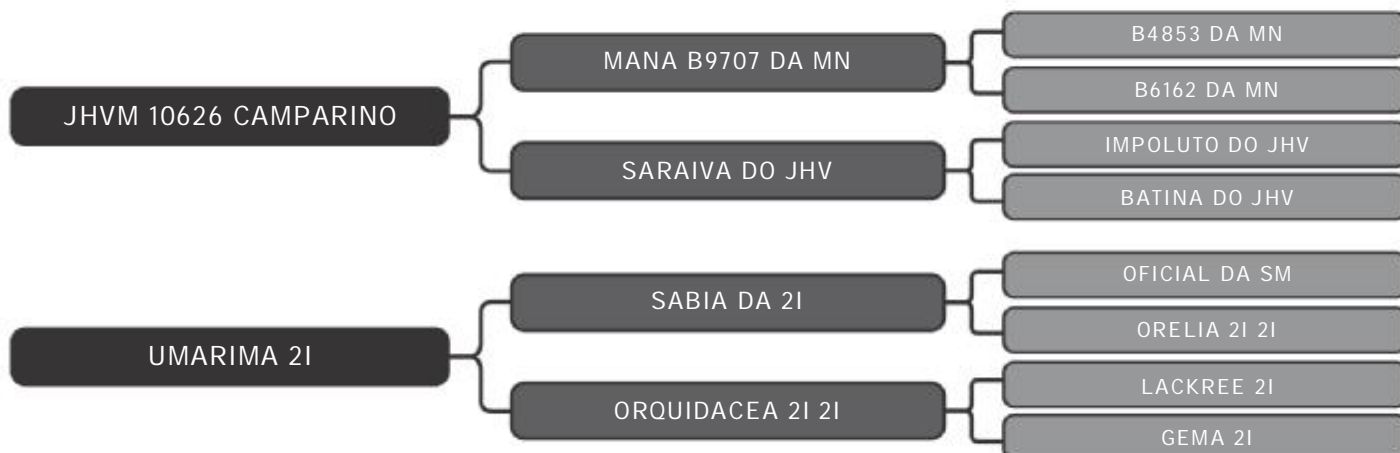

Grupo Prata Volpon
FDIN A104

LOTE
131

RAÇA: Nelore PO Mocho SEXO: Macho
NASC.: 03/08/2018 IDADE: 34m REG.: FDIN A104

PESO: 816kg CE: 39cm iABCZ: 12.5 DECA: 1

COMPRADOR: _____ R$: _____

Grupo Prata Volpon
FDIN A92

LOTE
132

RAÇA: Nelore PO Mocho SEXO: Macho
NASC.: 19/07/2018 IDADE: 34m REG.: FDIN A92