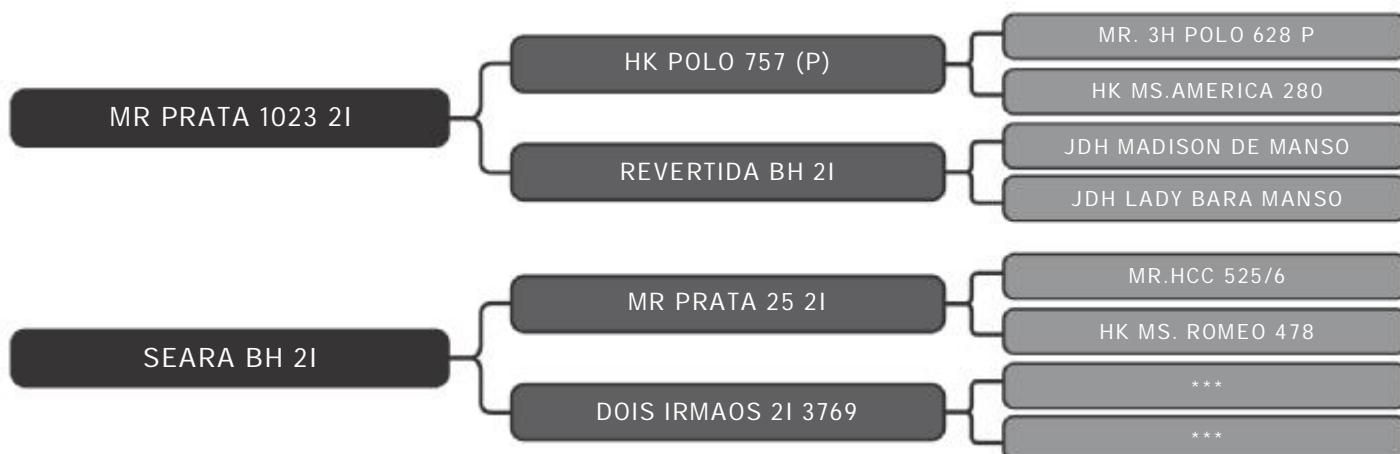

COMPRADOR: _____ R\$: _____

Grupo Prata Volpon
FDIB 3016

LOTE
107

RAÇA: Brahman PO SEXO: Macho
NASC.: 28/09/2018 IDADE: 32m REG.: FDIB 3016

PESO: 731kg CE: 39cm iABCZ: 4.62 DECA: 3

Pelagem: VERMELHO

COMPRADOR: _____ R\$: _____

Grupo Prata Volpon
FDIB 2931

LOTE
108

RAÇA: Brahman PO SEXO: Macho
NASC.: 07/08/2018 IDADE: 33m REG.: FDIB 2931

PESO: 669kg CE: 43cm iABCZ: 13.18 DECA: 1

Pelagem: VERMELHO

COMPRADOR: _____ R\$: _____

Grupo Prata Volpon
FDIB 3192

LOTE
109

RAÇA: Brahman PO SEXO: Macho
NASC.: 07/01/2019 IDADE: 28m REG.: FDIB 3192

PESO: 776kg CE: 45cm iABCZ: 14.98 DECA: 1

Pelagem: CINZA

COMPRADOR: _____ R\$: _____

Grupo Prata Volpon
IDJB 20

LOTE
110

RAÇA: Brahman PO SEXO: Macho
NASC.: 03/09/2019 IDADE: 21m REG.: IDJB 20