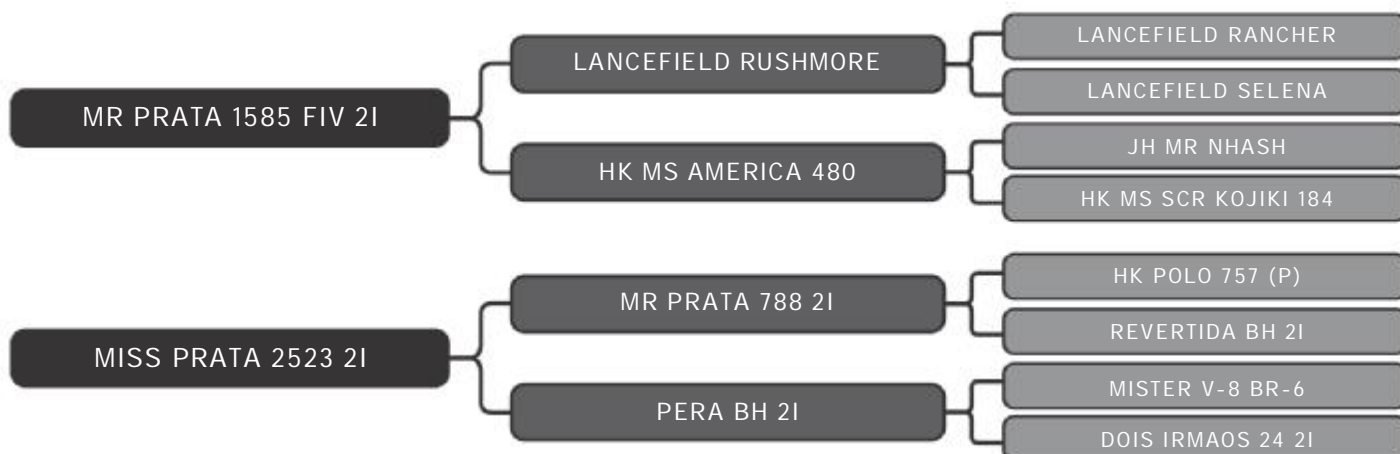

LOTE
95

RAÇA: Brahman PO SEXO: Macho
NASC.: 16/01/2018 IDADE: 40m REG.: FDIB 2887

PESO: 700kg CE: 42cm iABCZ: -2.69 DECA: 7

Pelagem: VERMELHO

COMPRADOR: _____ R\$: _____

Grupo Prata Volpon
FDIB 2649

LOTE
96

RAÇA: Brahman PO SEXO: Macho
NASC.: 16/08/2017 IDADE: 45m REG.: FDIB 2649

PESO: 854kg CE: 34cm iABCZ: 6.17 DECA: 2

Pelagem: VERMELHO

COMPRADOR: _____ R\$: _____

Grupo Prata Volpon
FDIB 3235

LOTE
97

RAÇA: Brahman PO SEXO: Macho
NASC.: 15/04/2019 IDADE: 25m REG.: FDIB 3235

PESO: 605kg CE: 43cm iABCZ: 4.84 DECA: 3

Pelagem: VERMELHO

COMPRADOR: _____ R\$: _____

Grupo Prata Volpon
FDIB 2930

LOTE
98

RAÇA: Brahman PO SEXO: Macho
NASC.: 06/08/2018 IDADE: 33m REG.: FDIB 2930

PESO: 666kg CE: 37cm iABCZ: 10.37 DECA: 1

Pelagem: VERMELHO

COMPRADOR: _____ R\$: _____

Grupo Prata Volpon
FDIB 3010

LOTE
99

RAÇA: Brahman PO SEXO: Macho
NASC.: 26/09/2018 IDADE: 32m REG.: FDIB 3010

PESO: 799kg CE: 38cm iABCZ: 18.09 DECA: 1

Pelagem: VERMELHO