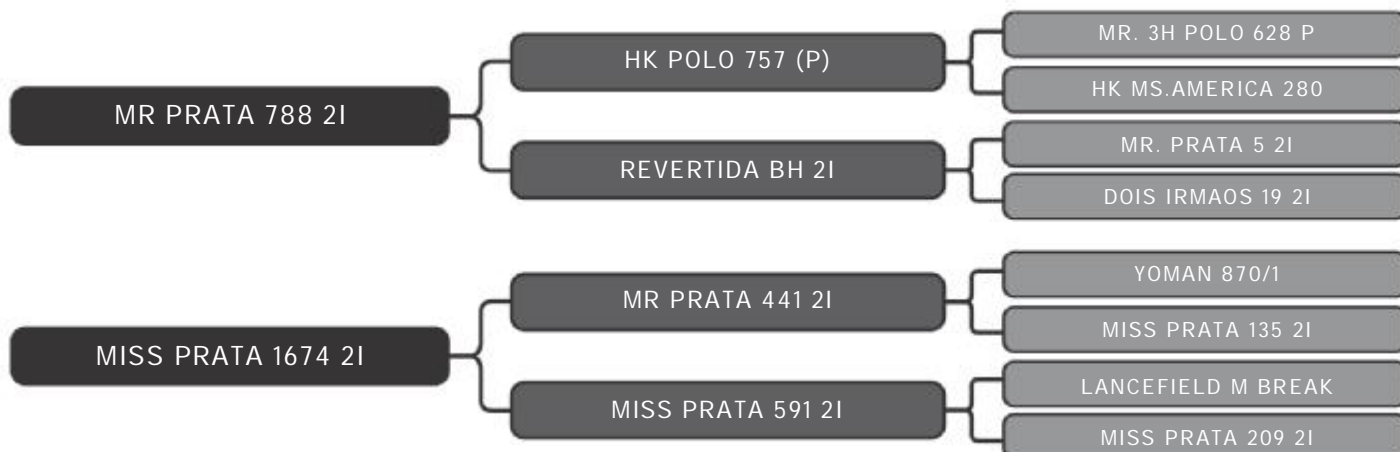

Pelagem: VERMELHO

COMPRADOR: _____ R\$: _____

Grupo Prata Volpon
IDJB 164

LOTE
87

RAÇA: Brahman PO SEXO: Macho
NASC.: 25/08/2020 IDADE: 9m REG.: IDJB 164

PESO: 334kg

Pelagem: VERMELHO

COMPRADOR: _____ R\$: _____

Grupo Prata Volpon
IDJB 157

LOTE
88

RAÇA: Brahman PO SEXO: Macho
NASC.: 19/08/2020 IDADE: 9m REG.: IDJB 157

PESO: 315kg iABCZ: 4.93 DECA: 3

Pelagem: VERMELHO

COMPRADOR: _____ R\$: _____

Grupo Prata Volpon
IDJB 153

LOTE
89

RAÇA: Brahman PO SEXO: Macho
NASC.: 16/08/2020 IDADE: 9m REG.: IDJB 153

PESO: 254kg

Pelagem: VERMELHO

COMPRADOR: _____ R\$: _____

Grupo Prata Volpon
IDJB 156

LT TRIPLO
90

RAÇA: Brahman PO SEXO: Macho
NASC.: 18/08/2020 IDADE: 9m REG.: IDJB 156

PESO: 280kg

Pelagem: VERMELHO

Grupo Prata Volpon
IDJB 159

LT TRIPLO
90

RAÇA: Brahman PO SEXO: Macho
NASC.: 20/08/2020 IDADE: 9m REG.: IDJB 159

PESO: 261kg iABCZ: -1.68 DECA: 6

Pelagem: VERMELHO

Grupo Prata Volpon
IDJB 194