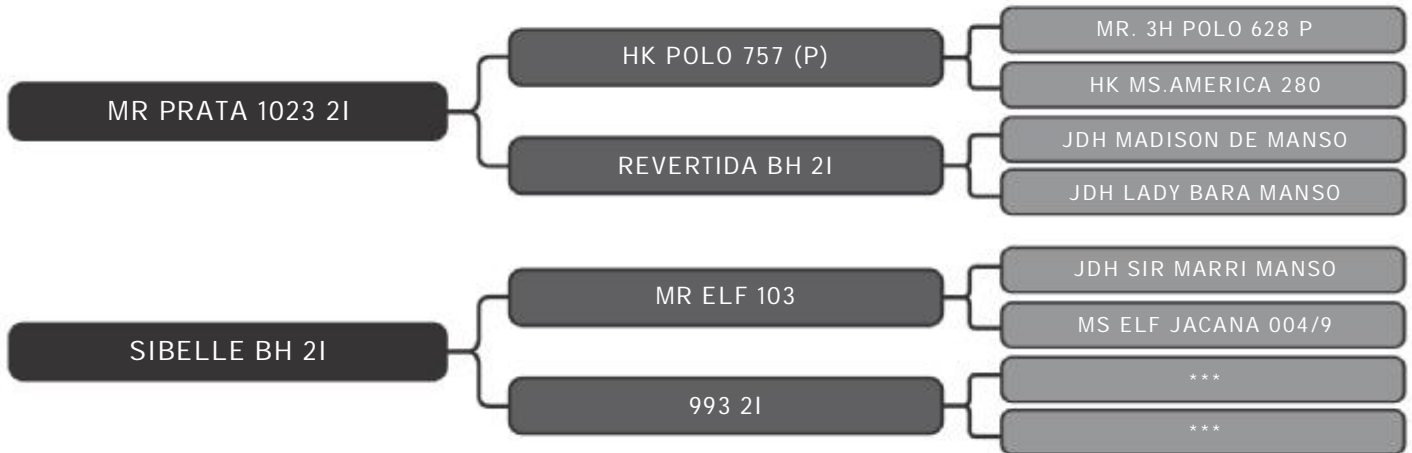

Grupo Prata Volpon
FDIB 3008

LOTE
120

RAÇA: Brahman PO SEXO: Macho
NASC.: 27/09/2018 IDADE: 32m REG.: FDIB 3008

PESO: 634kg CE: 43cm iABCZ: 12.78 DECA: 1

Pelagem: CINZA

COMPRADOR: _____ R\$: _____

Grupo Prata Volpon
FDIB 3215

LOTE
121

RAÇA: Brahman PO SEXO: Macho
NASC.: 09/03/2019 IDADE: 26m REG.: FDIB 3215

PESO: 640kg CE: 38cm iABCZ: 21.34 DECA: 1

Pelagem: CINZA

COMPRADOR: _____ R\$: _____

Grupo Prata Volpon
FDIB 3163

LOTE
122

RAÇA: Brahman PO SEXO: Macho
NASC.: 11/12/2018 IDADE: 29m REG.: FDIB 3163