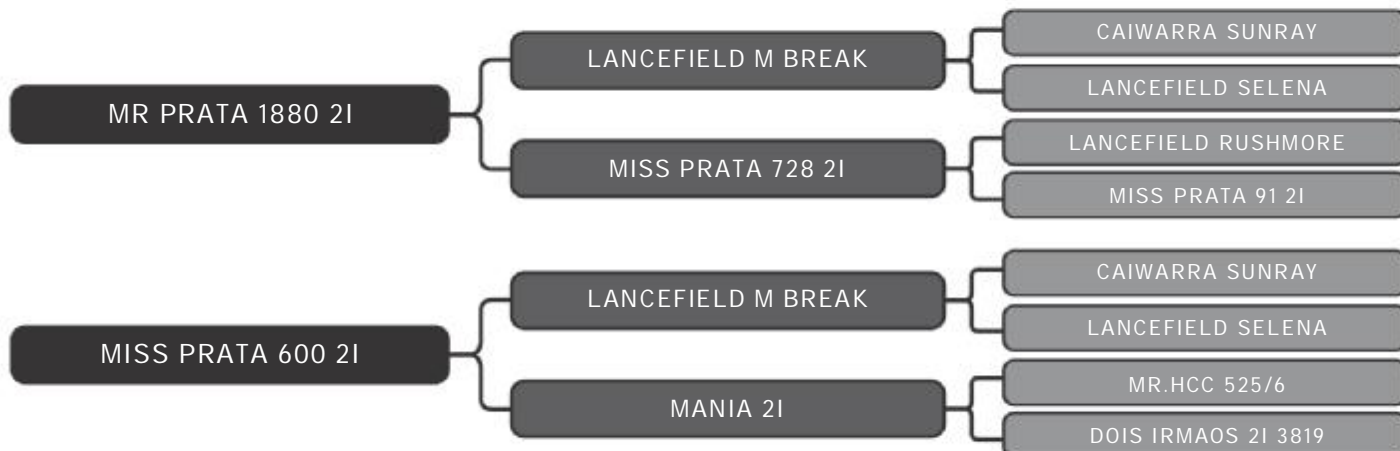

REALIZAÇÃO
GRUPO
PRATA
VOLPON

*Catálogo de
Animais*

*Machos
Brahman*

Grupo Prata Volpon
IDJB 160

LOTE
86

RAÇA: Brahman PO SEXO: Macho
NASC.: 20/08/2020 IDADE: 9m REG.: IDJB 160

PESO: 271kg iABCZ: 3.06 DECA: 4

Pelagem: VERMELHO

COMPRADOR: _____ R\$: _____

Grupo Prata Volpon
IDJB 164

LOTE
87

RAÇA: Brahman PO SEXO: Macho
NASC.: 25/08/2020 IDADE: 9m REG.: IDJB 164

PESO: 334kg

Pelagem: VERMELHO

COMPRADOR: _____ R\$: _____

Grupo Prata Volpon
IDJB 157

LOTE
88

RAÇA: Brahman PO SEXO: Macho
NASC.: 19/08/2020 IDADE: 9m REG.: IDJB 157

PESO: 315kg iABCZ: 4.93 DECA: 3

Pelagem: VERMELHO

COMPRADOR: _____ R\$: _____

Grupo Prata Volpon
IDJB 153

LOTE
89

RAÇA: Brahman PO SEXO: Macho
NASC.: 16/08/2020 IDADE: 9m REG.: IDJB 153

PESO: 254kg

Pelagem: VERMELHO

COMPRADOR: _____ R\$: _____

Grupo Prata Volpon
IDJB 156

LT TRIPLO
90

RAÇA: Brahman PO SEXO: Macho
NASC.: 18/08/2020 IDADE: 9m REG.: IDJB 156