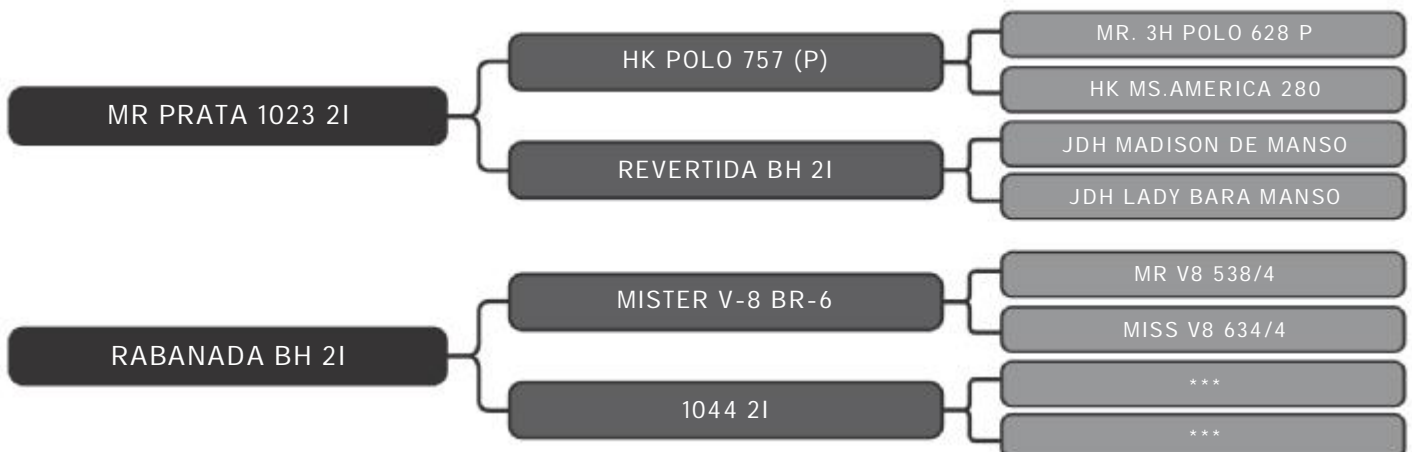

LOTE
121

RAÇA: Brahman PO SEXO: Macho
NASC.: 09/03/2019 IDADE: 26m REG.: FDIB 3215

PESO: 640kg CE: 38cm iABCZ: 21.34 DECA: 1

Pelagem: CINZA

COMPRADOR: _____ R\$: _____

Grupo Prata Volpon
FDIB 3163

LOTE
122

RAÇA: Brahman PO SEXO: Macho
NASC.: 11/12/2018 IDADE: 29m REG.: FDIB 3163

PESO: 701kg CE: 40cm iABCZ: 7.74 DECA: 2

Pelagem: CINZA

COMPRADOR: _____ R\$: _____

Grupo Prata Volpon
FDIB 3087

LOTE
123

RAÇA: Brahman PO SEXO: Macho
NASC.: 01/11/2018 IDADE: 31m REG.: FDIB 3087

PESO: 673kg CE: 37cm iABCZ: 4.82 DECA: 3

Pelagem: CINZA

COMPRADOR: _____ R\$: _____

Grupo Prata Volpon
FDIB 3049

LOTE
124

RAÇA: Brahman PO SEXO: Macho
NASC.: 19/10/2018 IDADE: 31m REG.: FDIB 3049

PESO: 655kg CE: 38cm iABCZ: 9.45 DECA: 1

Pelagem: CINZA