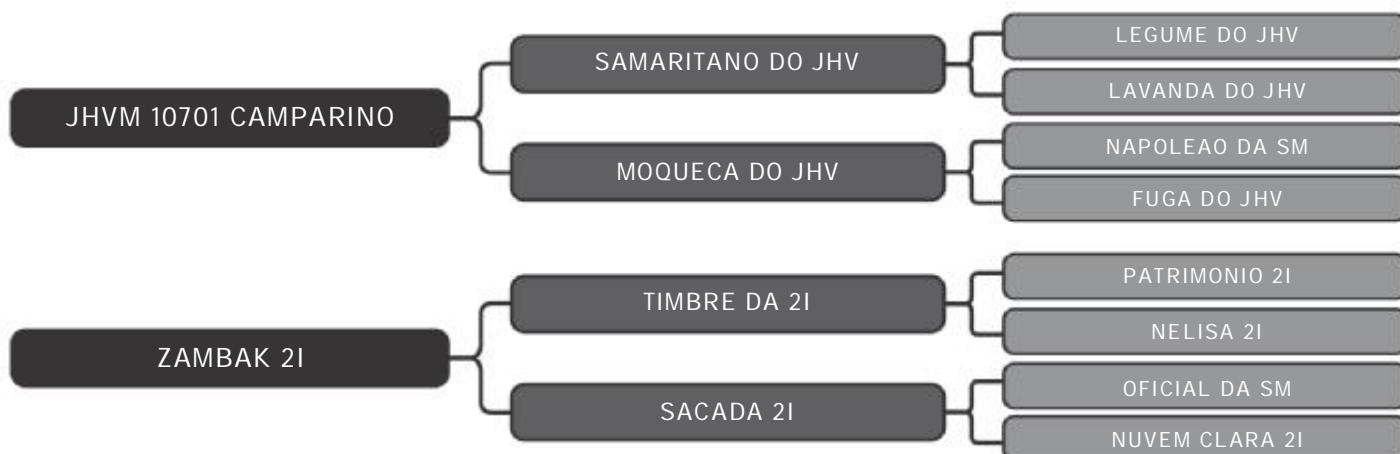

Grupo Prata Volpon
FDIN A235

LOTE
148

RAÇA: Nelore PO Mocho SEXO: Macho
NASC.: 15/12/2018 IDADE: 29m REG.: FDIN A235

PESO: 640kg CE: 41cm iABCZ: 10.53 DECA: 1

COMPRADOR: _____ R$: _____