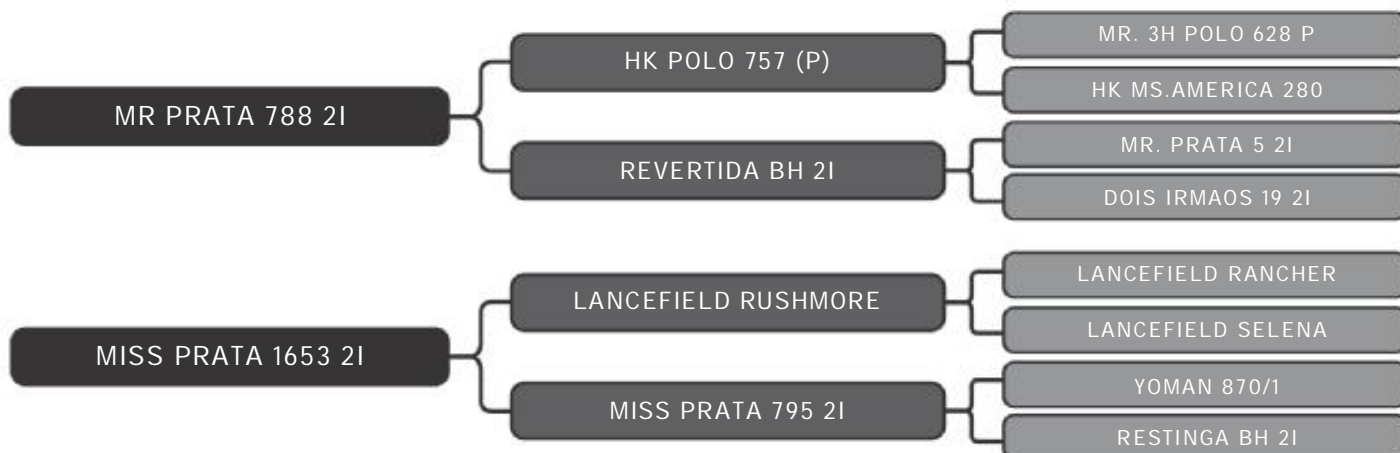

COMPRADOR: _____ R\$: _____

Grupo Prata Volpon
FDIB 2994

LOTE
100

RAÇA: Brahman PO SEXO: Macho
NASC.: 19/09/2018 IDADE: 32m REG.: FDIB 2994

PESO: 694kg CE: 42cm iABCZ: 7.04 DECA: 2

Pelagem: VERMELHO

COMPRADOR: _____ R\$: _____

Grupo Prata Volpon
FDIB 2960

LOTE
101

RAÇA: Brahman PO SEXO: Macho
NASC.: 20/08/2018 IDADE: 33m REG.: FDIB 2960

PESO: 682kg CE: 37cm iABCZ: 4.66 DECA: 3

Pelagem: VERMELHO

COMPRADOR: _____ R\$: _____

Grupo Prata Volpon
FDIB 2687

LOTE
102

RAÇA: Brahman PO SEXO: Macho
NASC.: 19/09/2017 IDADE: 44m REG.: FDIB 2687

PESO: 735kg CE: 40cm iABCZ: 8.35 DECA: 1

Pelagem: VERMELHO

COMPRADOR: _____ R\$: _____

Grupo Prata Volpon
FDIB 2662

LOTE
103

RAÇA: Brahman PO SEXO: Macho
NASC.: 19/08/2017 IDADE: 45m REG.: FDIB 2662

PESO: 802kg CE: 44cm iABCZ: 5.81 DECA: 2

Pelagem: VERMELHO

COMPRADOR: _____ R\$: _____

Grupo Prata Volpon
IDJB 1

LOTE
104

RAÇA: Brahman PO SEXO: Macho
NASC.: 28/07/2019 IDADE: 22m REG.: IDJB 1