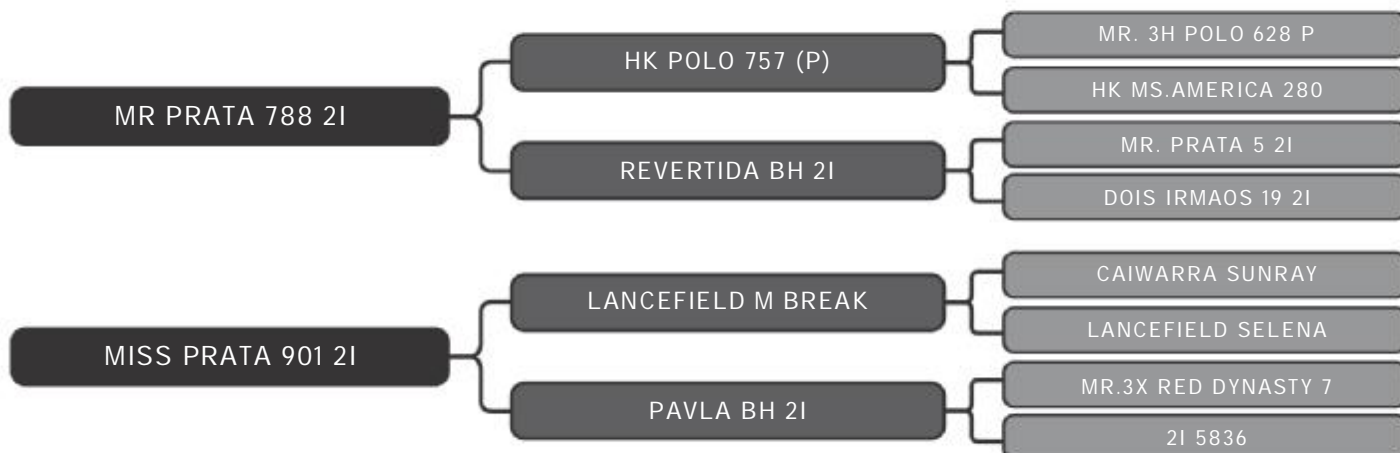

LOTE
102

RAÇA: Brahman PO SEXO: Macho
NASC.: 19/09/2017 IDADE: 44m REG.: FDIB 2687

PESO: 735kg CE: 40cm iABCZ: 8.35 DECA: 1

Pelagem: VERMELHO

COMPRADOR: _____ R\$: _____

Grupo Prata Volpon
FDIB 2662

LOTE
103

RAÇA: Brahman PO SEXO: Macho
NASC.: 19/08/2017 IDADE: 45m REG.: FDIB 2662

PESO: 802kg CE: 44cm iABCZ: 5.81 DECA: 2

Pelagem: VERMELHO

COMPRADOR: _____ R\$: _____

Grupo Prata Volpon
IDJB 1

LOTE
104

RAÇA: Brahman PO SEXO: Macho
NASC.: 28/07/2019 IDADE: 22m REG.: IDJB 1

PESO: 537kg CE: 43cm iABCZ: 14.45 DECA: 1

Pelagem: VERMELHO

COMPRADOR: _____ R\$: _____

Grupo Prata Volpon
FDIB 2891

LOTE
105

RAÇA: Brahman PO SEXO: Macho
NASC.: 20/01/2018 IDADE: 40m REG.: FDIB 2891

PESO: 901kg CE: 42cm iABCZ: 9.74 DECA: 1