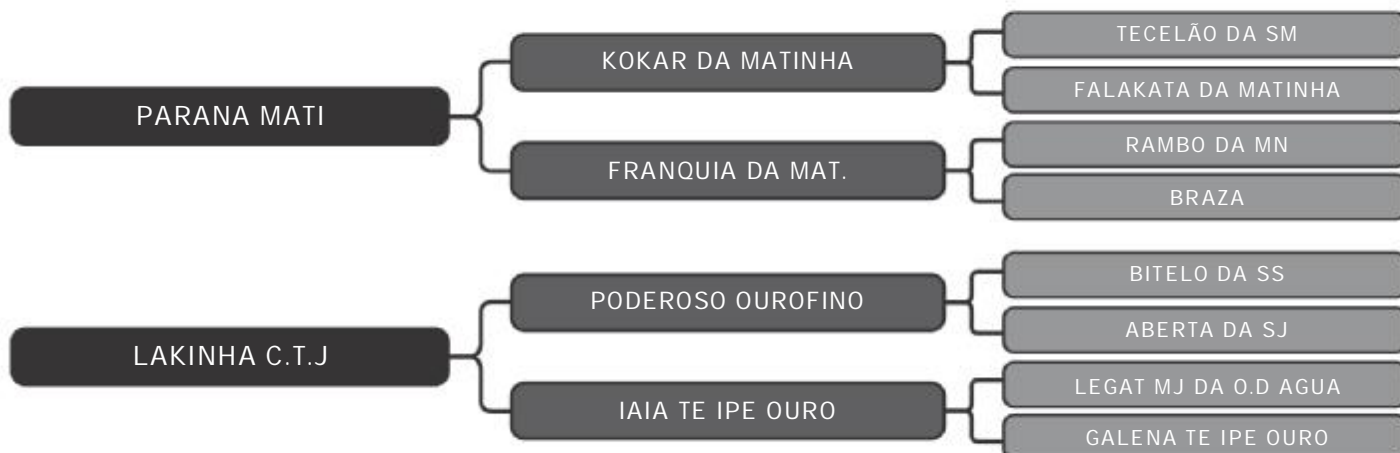

PESO: 630kg CE: 39cm

COMPRADOR: \_\_\_\_\_ R\$: \_\_\_\_\_

Nelore CTJ  
**PINKO C.T.J**

LT DUPLO

**25**

RAÇA: Nelore PO SEXO: Macho  
NASC.: 24/11/2019 IDADE: 18m REG.: CTJ 9439

PESO: 615kg CE: 35cm

Nelore CTJ  
**QUARTZ C.T.J**