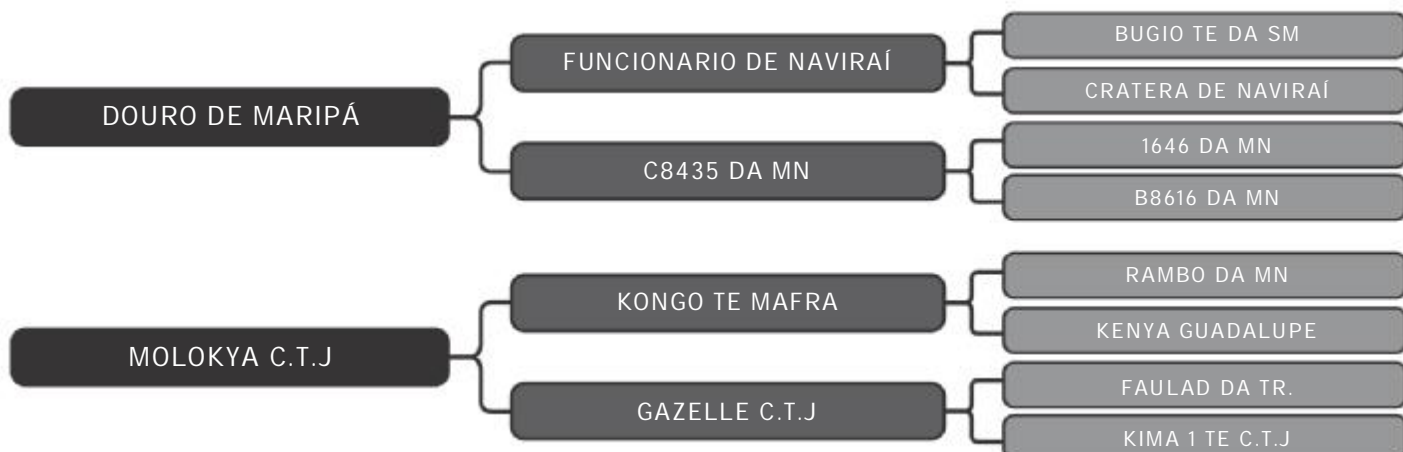

LT DUPLO

03

RAÇA: Nelore PO SEXO: Macho  
NASC.: 21/01/2019 IDADE: 28m REG.: CTJ 9097

PESO: 683kg CE: 36cm

Nelore CTJ  
RAMISSES C.T.J

LT DUPLO

03

RAÇA: Nelore PO SEXO: Macho  
NASC.: 13/03/2019 IDADE: 26m REG.: CTJ 9146