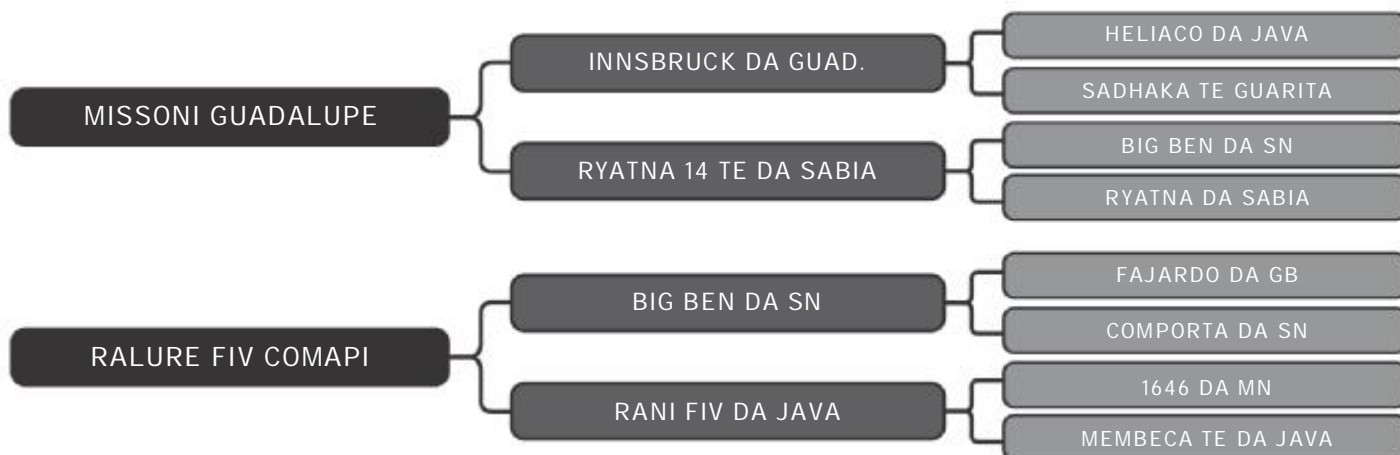

PESO: 689kg CE: 37cm

COMPRADOR: _____ R$: _____