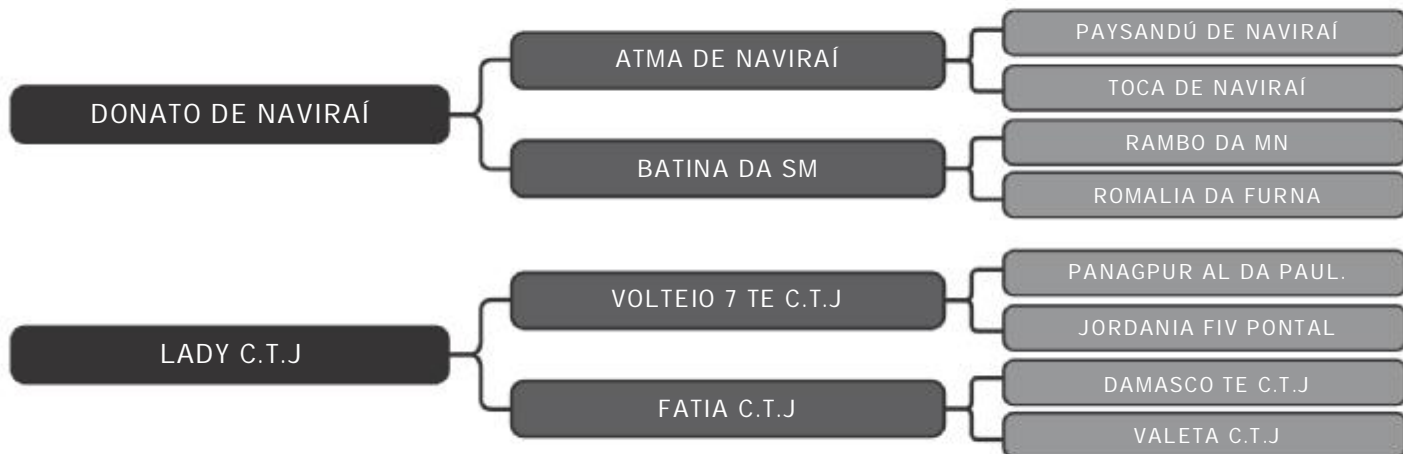

Nelore CTJ

ORNAMENTO C.T.J

LT DUPLO

18

RAÇA: Nelore PO SEXO: Macho
NASC.: 02/02/2019 IDADE: 27m REG.: CTJ 9105

PESO: 691kg CE: 39cm

Nelore CTJ