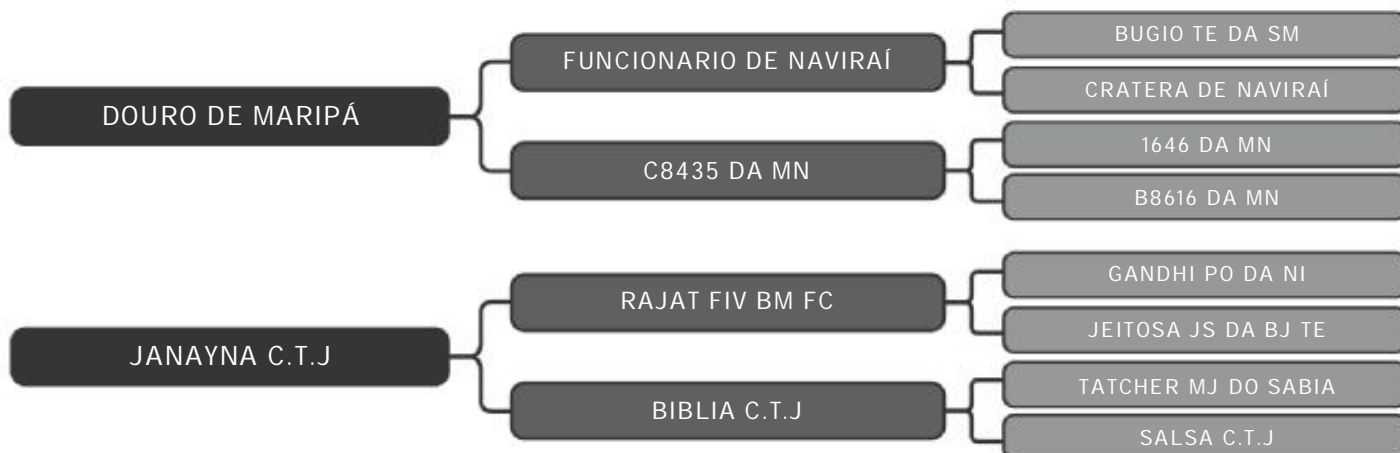

Nelore CTJ

RABITTI C.T.J

LT DUPLO

06

RAÇA: Nelore PO SEXO: Macho
NASC.: 04/03/2019 IDADE: 26m REG.: CTJ 9126

PESO: 680kg CE: 36cm

Nelore CTJ

TAIBHARINHO C.T.J

LT DUPLO

06

RAÇA: Nelore PO SEXO: Macho
NASC.: 31/03/2019 IDADE: 25m REG.: CTJ 9172