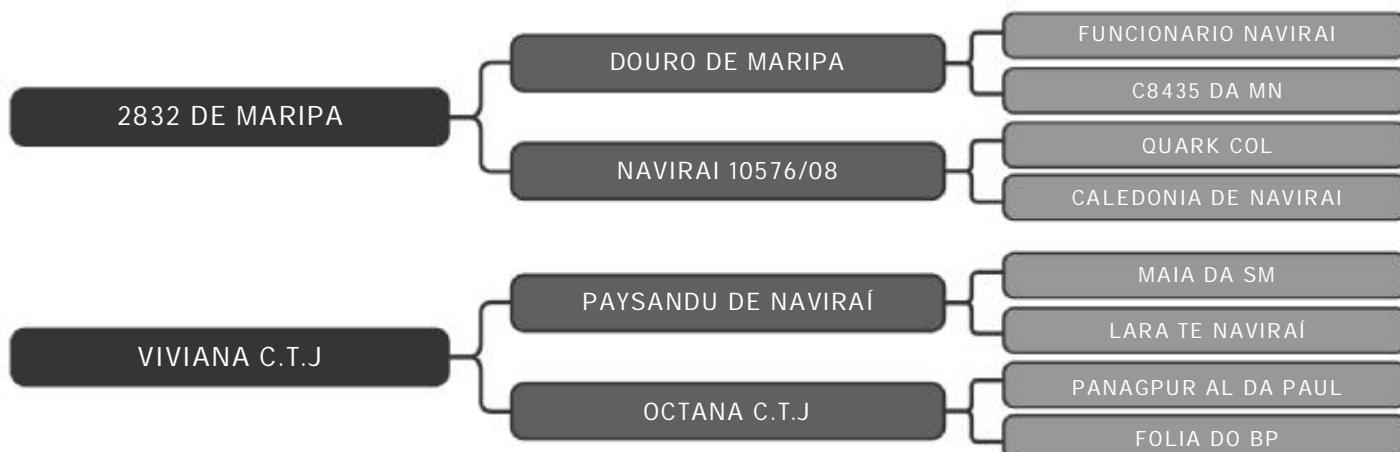

PESO: 652kg CE: 37cm

COMPRADOR: _____ R$: _____