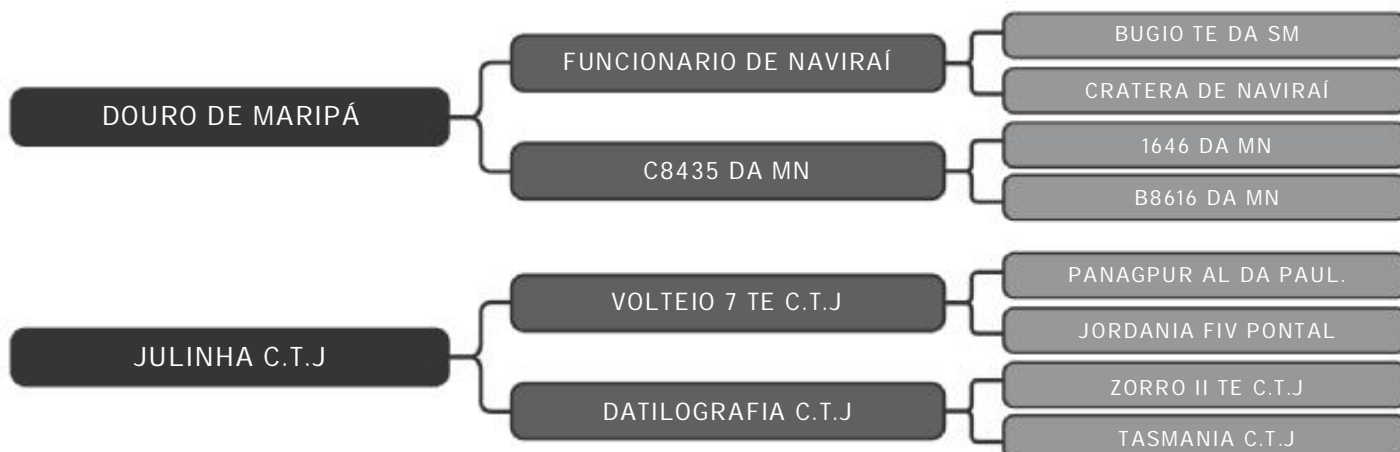

RAÇA: Nelore PO SEXO: Macho  
NASC.: 14/10/2018 IDADE: 31m REG.: CTJ 8999

PESO: 671kg CE: 37cm

Nelore CTJ

**RENO C.T.J**

LT DUPLO

**13**

RAÇA: Nelore PO SEXO: Macho  
NASC.: 31/03/2019 IDADE: 25m REG.: CTJ 9167