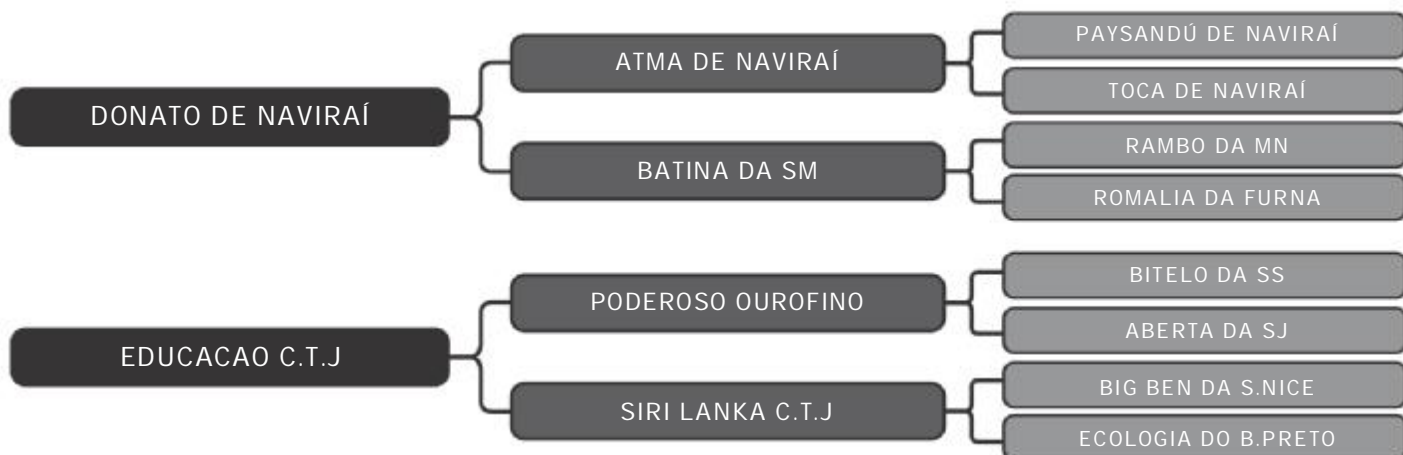

PESO: 580kg CE: 36cm

COMPRADOR: _____ R$: _____