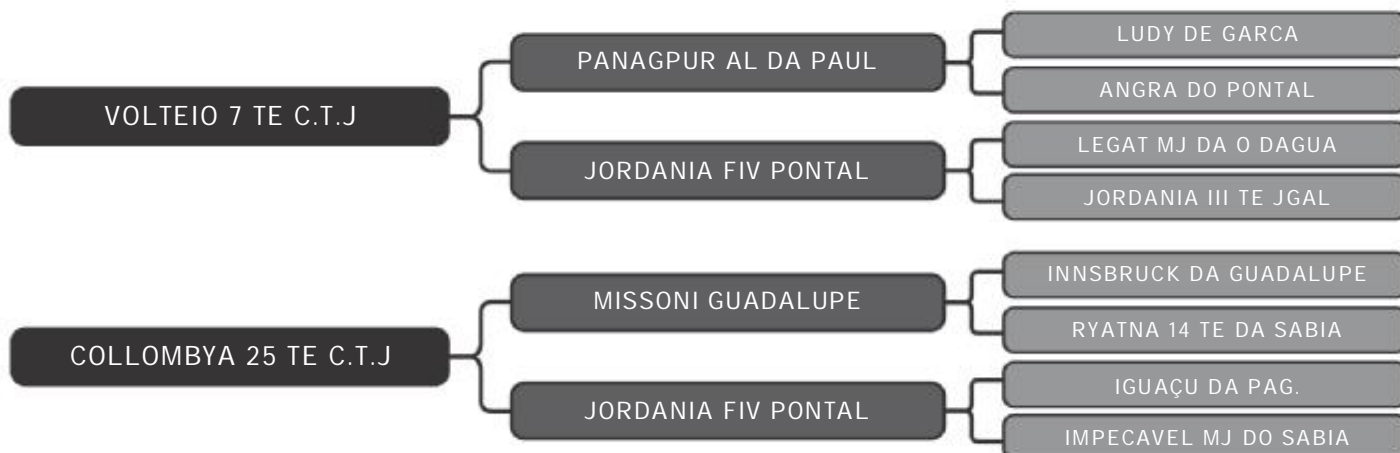

Nelore CTJ

COLOMBYNO XX C.T.J

LT DUPLO

05

RAÇA: Nelore PO SEXO: Macho
NASC.: 26/07/2018 IDADE: 34m REG.: CTJ 8935

PESO: 660kg CE: 38cm

Nelore CTJ

QUAZAR C.T.J

LT DUPLO

05

RAÇA: Nelore PO SEXO: Macho
NASC.: 13/01/2019 IDADE: 28m REG.: CTJ 9096