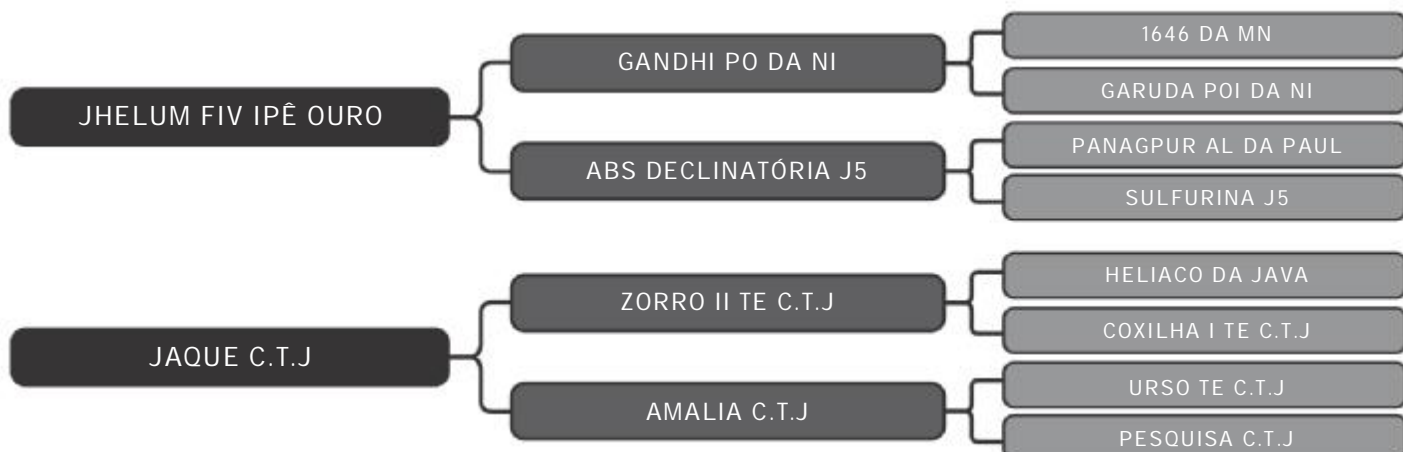

PESO: 652kg CE: 39cm

COMPRADOR: _____ R$: _____