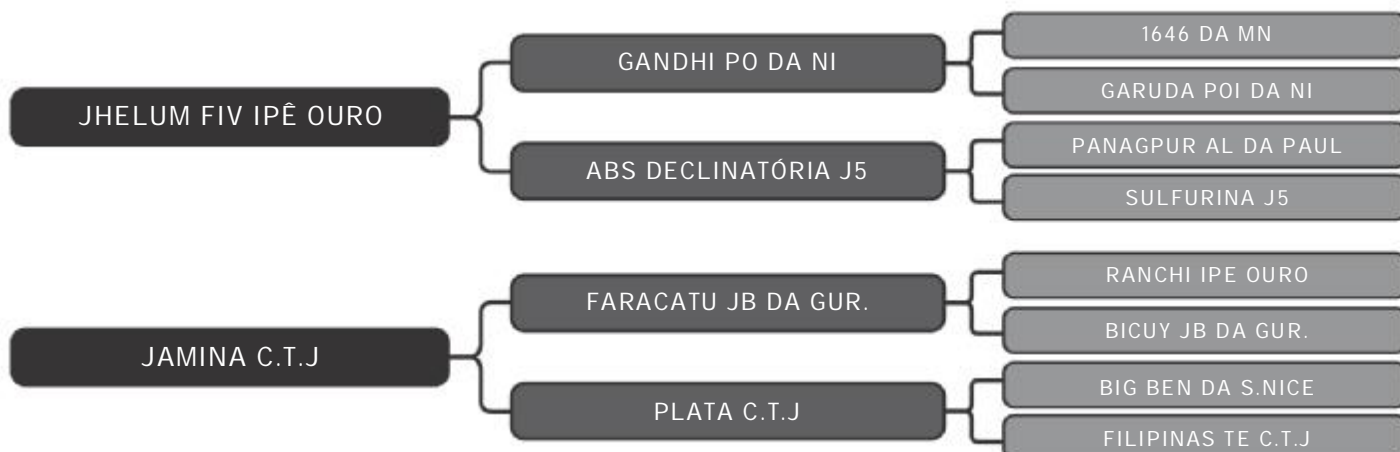

PESO: 698kg CE: 39cm

COMPRADOR: _____ R$: _____