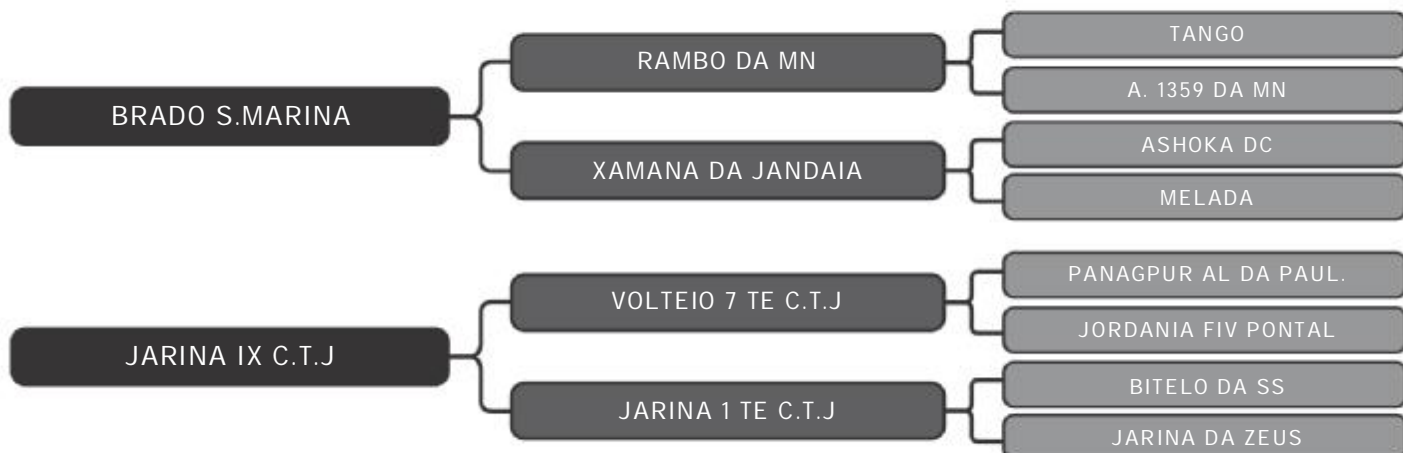

Nelore CTJ
JARINO C.T.J

LT DUPLO
10

RAÇA: Nelore PO SEXO: Macho
NASC.: 02/03/2019 IDADE: 26m REG.: CTJ 9120

PESO: 686kg CE: 40cm

Nelore CTJ
QUERENCIO C.T.J

LT DUPLO
10

RAÇA: Nelore PO SEXO: Macho
NASC.: 09/01/2019 IDADE: 28m REG.: CTJ 9091