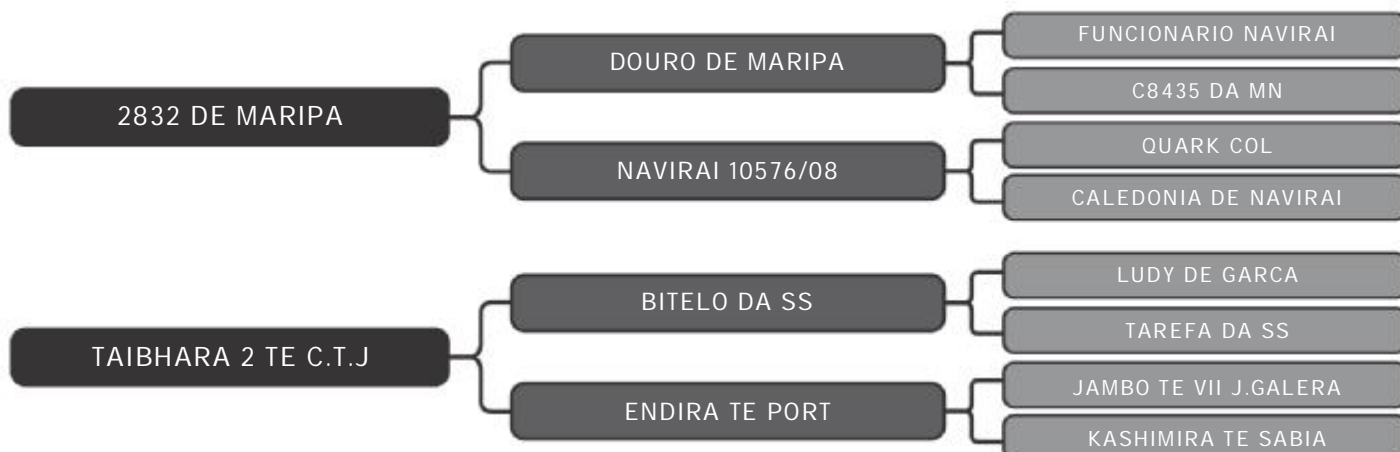

RAÇA: Nelore PO SEXO: Macho  
NASC.: 04/03/2019 IDADE: 26m REG.: CTJ 9126

PESO: 680kg CE: 36cm

Nelore CTJ

**TAIBHARINHO C.T.J**

LT DUPLO

**06**

RAÇA: Nelore PO SEXO: Macho  
NASC.: 31/03/2019 IDADE: 25m REG.: CTJ 9172