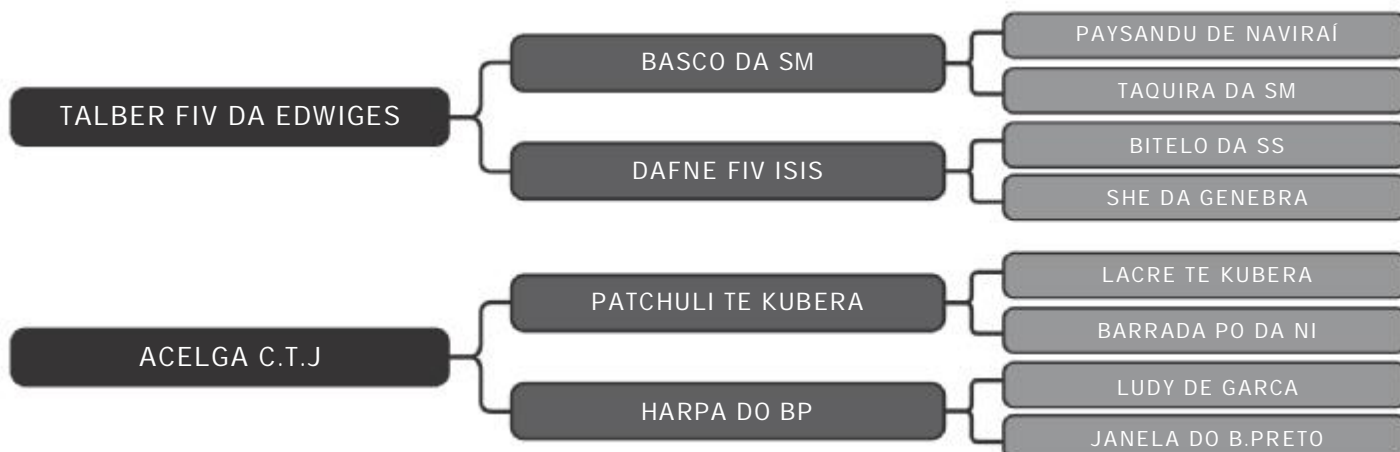

PESO: 696kg CE: 40cm

COMPRADOR: _____ R$: _____