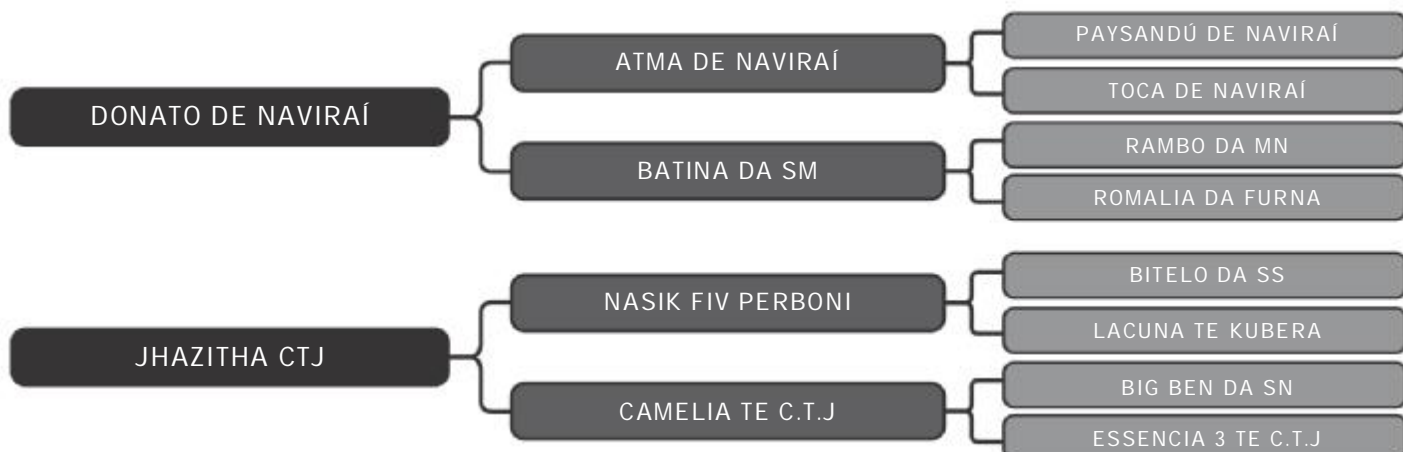

PESO: 691kg CE: 38cm

COMPRADOR: _____ R$: _____