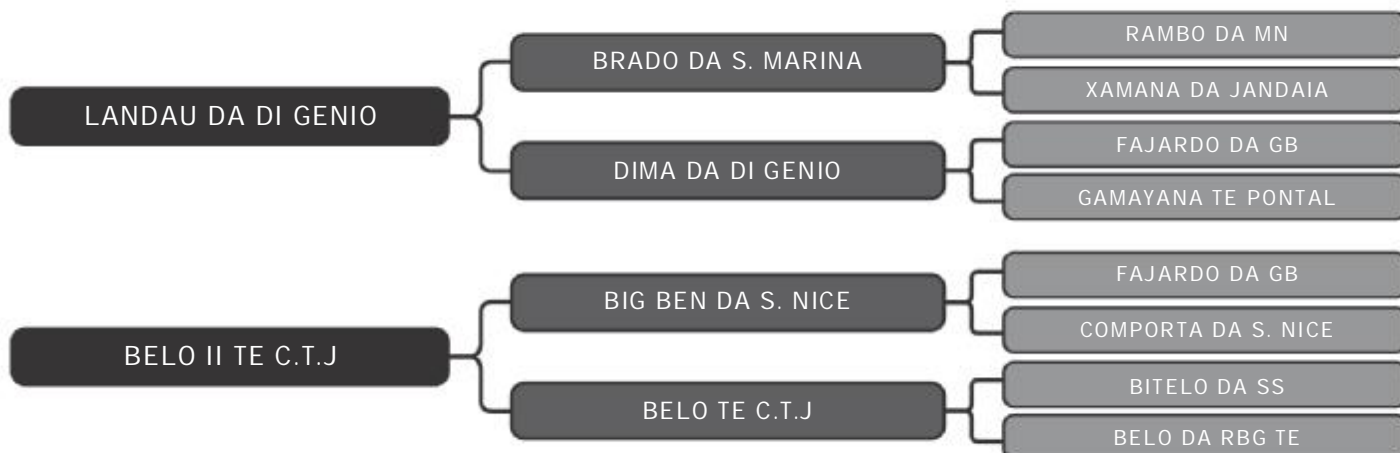

Nelore CTJ

BELISSIMO TE C.T.J

LT DUPLO

14

RAÇA: Nelore PO SEXO: Macho
NASC.: 24/06/2019 IDADE: 23m REG.: CTJ 9314

PESO: 660kg CE: 39cm

Nelore CTJ