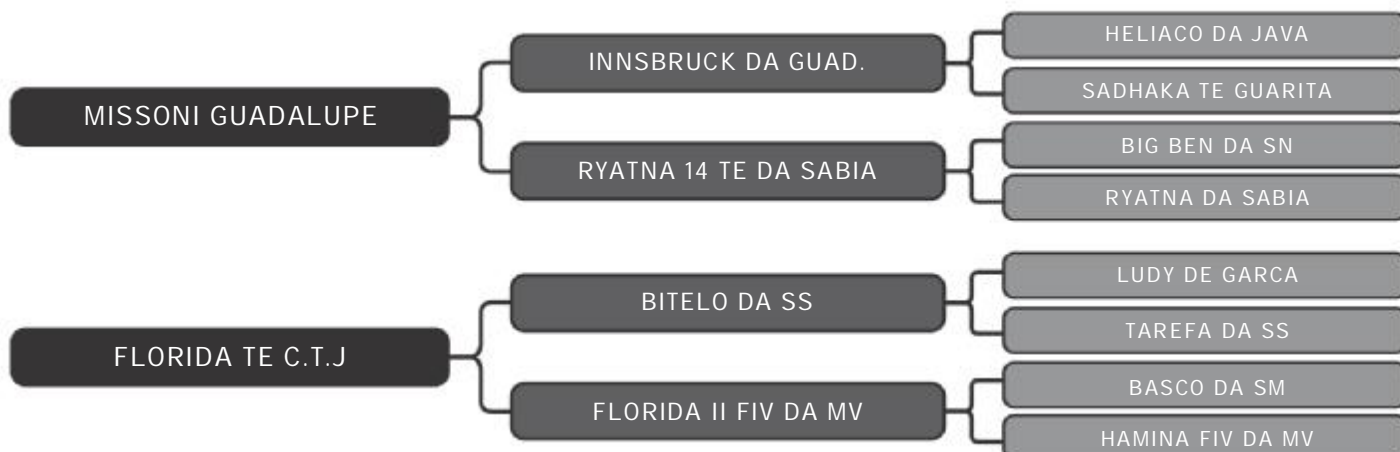

PESO: 690kg CE: 38cm

COMPRADOR: _____ R$: _____