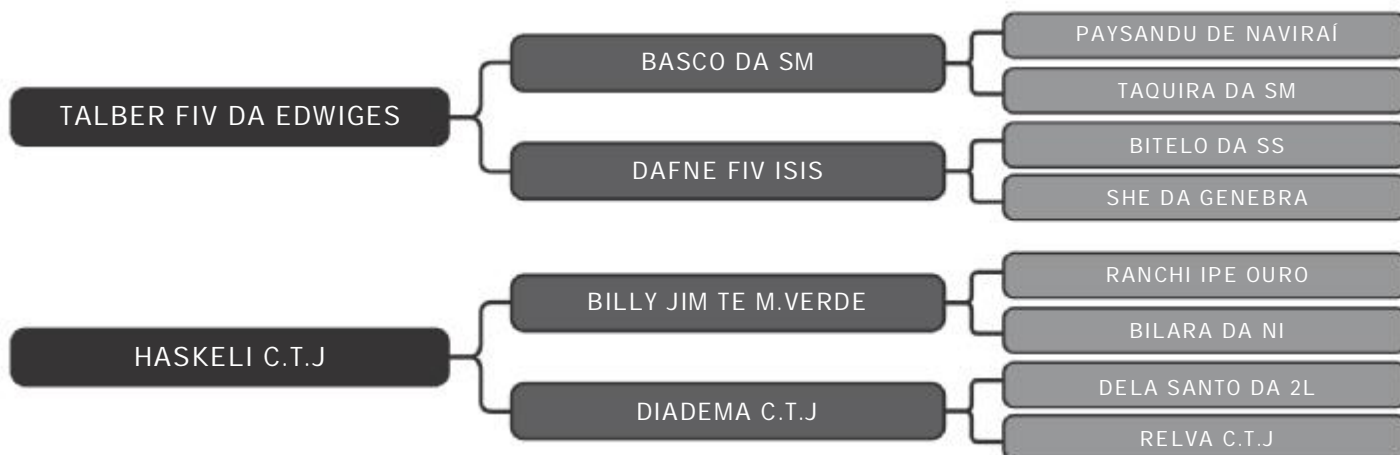

RAÇA: Nelore PO SEXO: Macho  
NASC.: 25/10/2018 IDADE: 31m REG.: CTJ 9018

PESO: 620kg CE: 38cm

Nelore CTJ  
**POLO NORTE C.T.J**

LT DUPLO

**22**

RAÇA: Nelore PO SEXO: Macho  
NASC.: 17/08/2018 IDADE: 33m REG.: CTJ 8949