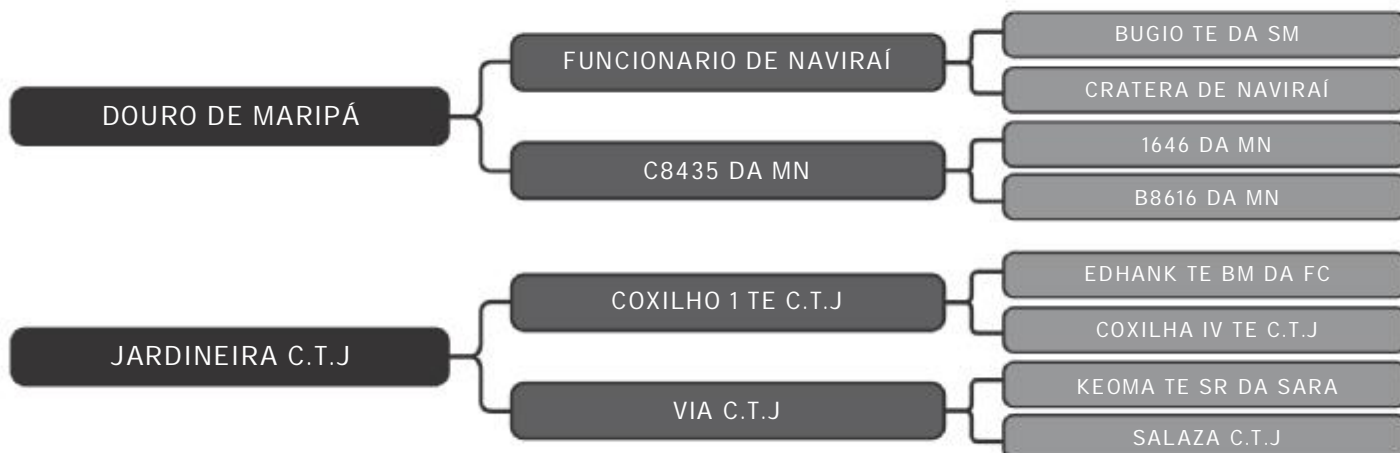

Nelore CTJ

PEDRISCO C.T.J

LT DUPLO

15

RAÇA: Nelore PO SEXO: Macho
NASC.: 15/04/2019 IDADE: 25m REG.: CTJ 9189

PESO: 693kg CE: 38cm

Nelore CTJ

PEQUI C.T.J

LT DUPLO

15

RAÇA: Nelore PO SEXO: Macho
NASC.: 26/12/2018 IDADE: 29m REG.: CTJ 9067