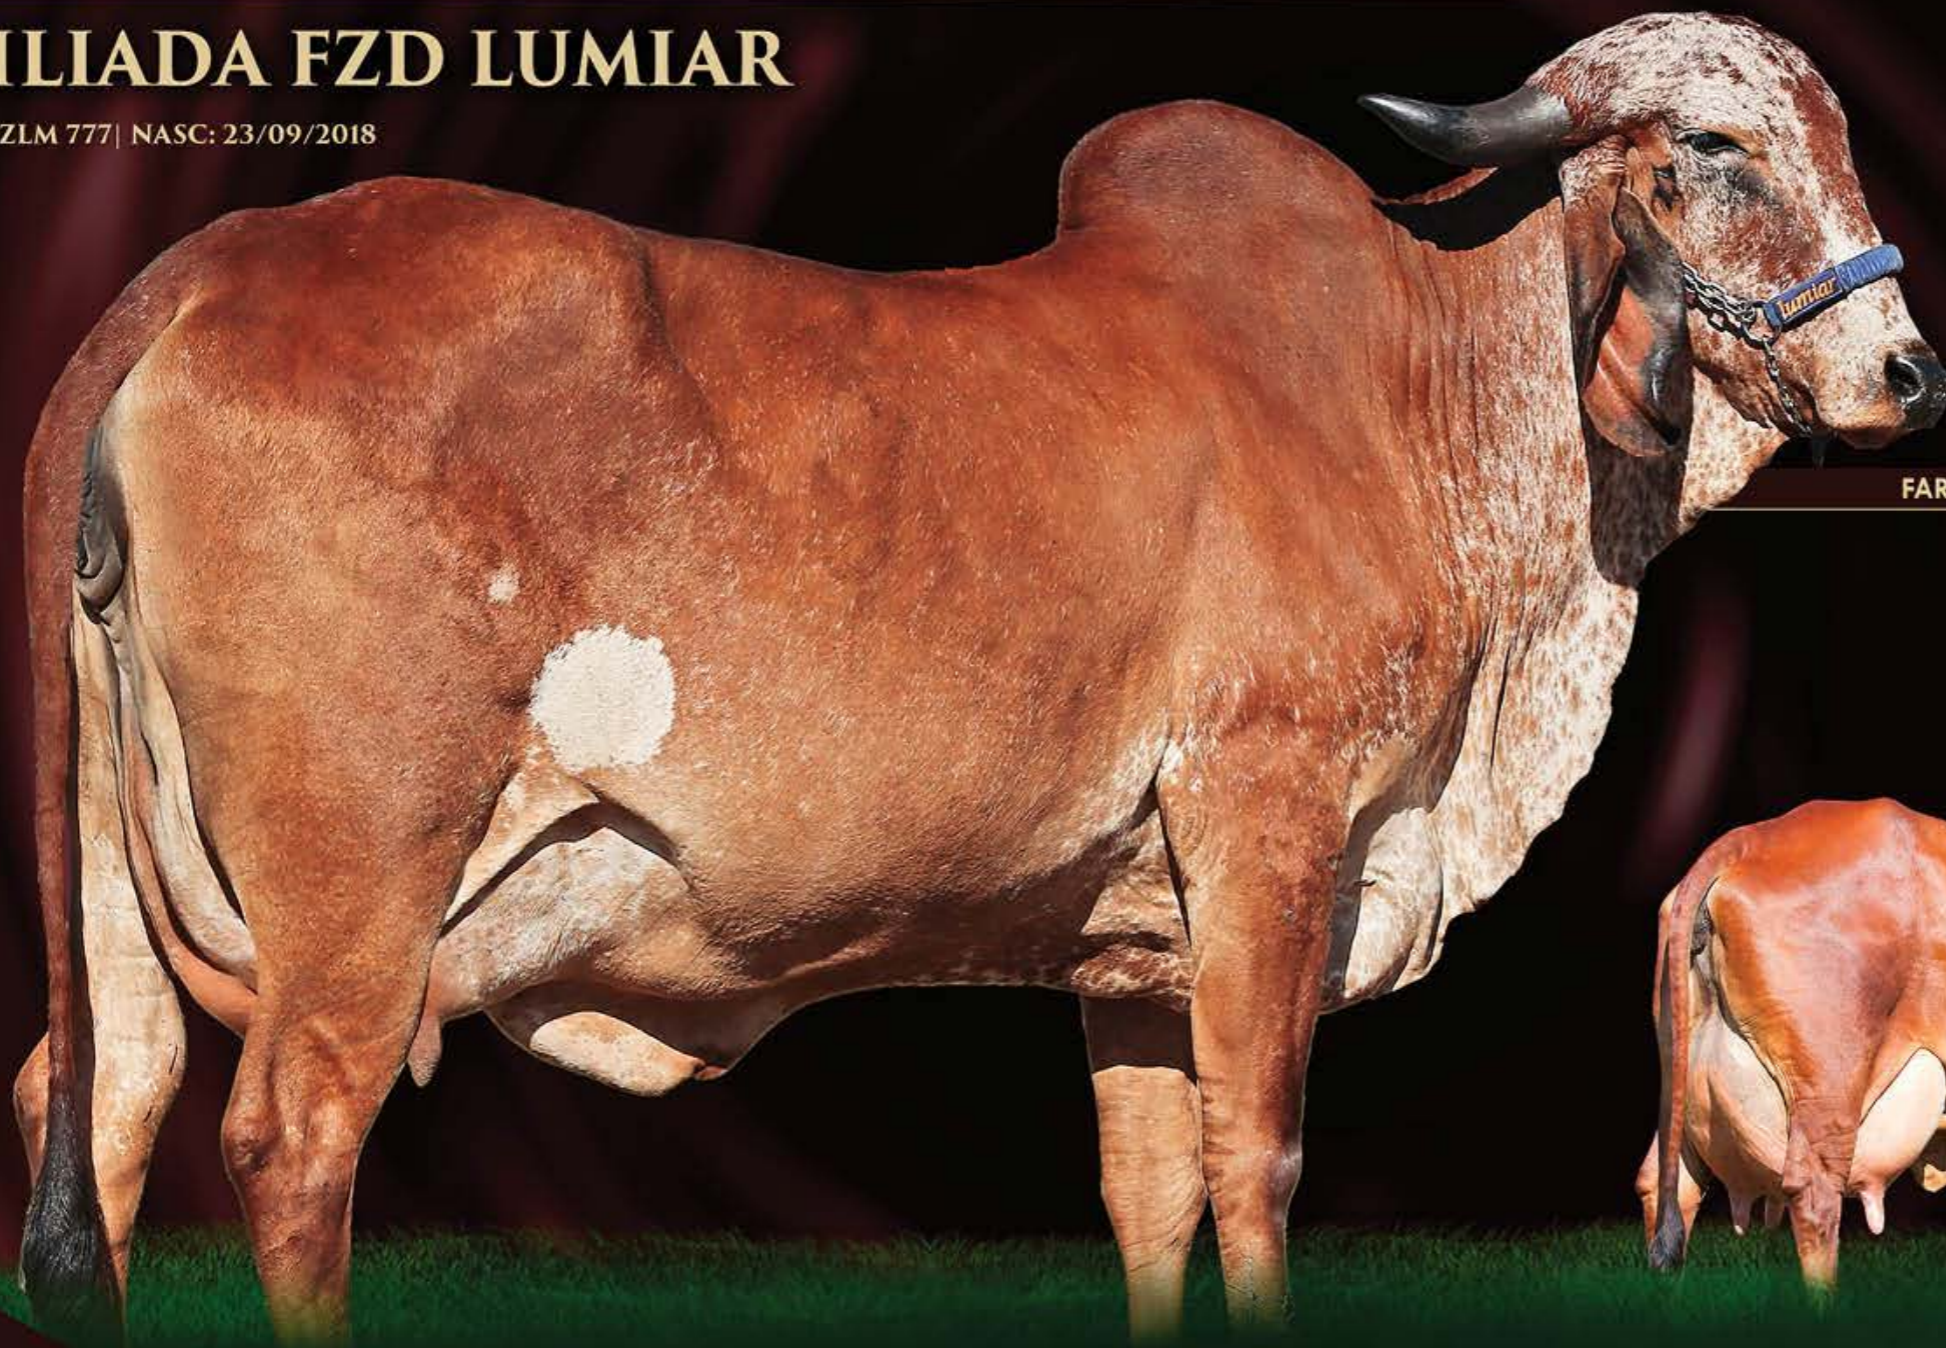

ILIADA FZD LUMIAR

FZLM 777 | NASC: 23/09/2018

FARDO FIV F. MUTUM

X

JAGUAR TE DO GAVIÃO

ALMA VIVA FZD LUMI

14.085 KG DE LEITE

CANASTRA TE KUBERA

11.370 KG DE LEITE

ALMA VIVA FZD LUMI
MÃE

Uma novilha que tem todo predicativo de DESTAQUE para esse Mega evento. Uma beleza racial que impressiona e muita característica leiteira. Quem conhece sabe, são RARISSIMAS as filhas da Almaviva no mercado. Filha de Recordista Mundial e com prenhez de embrião da Doadora Caçimba Lumiar com touro HPB Spartacus. Previsão de parto 07/2021.