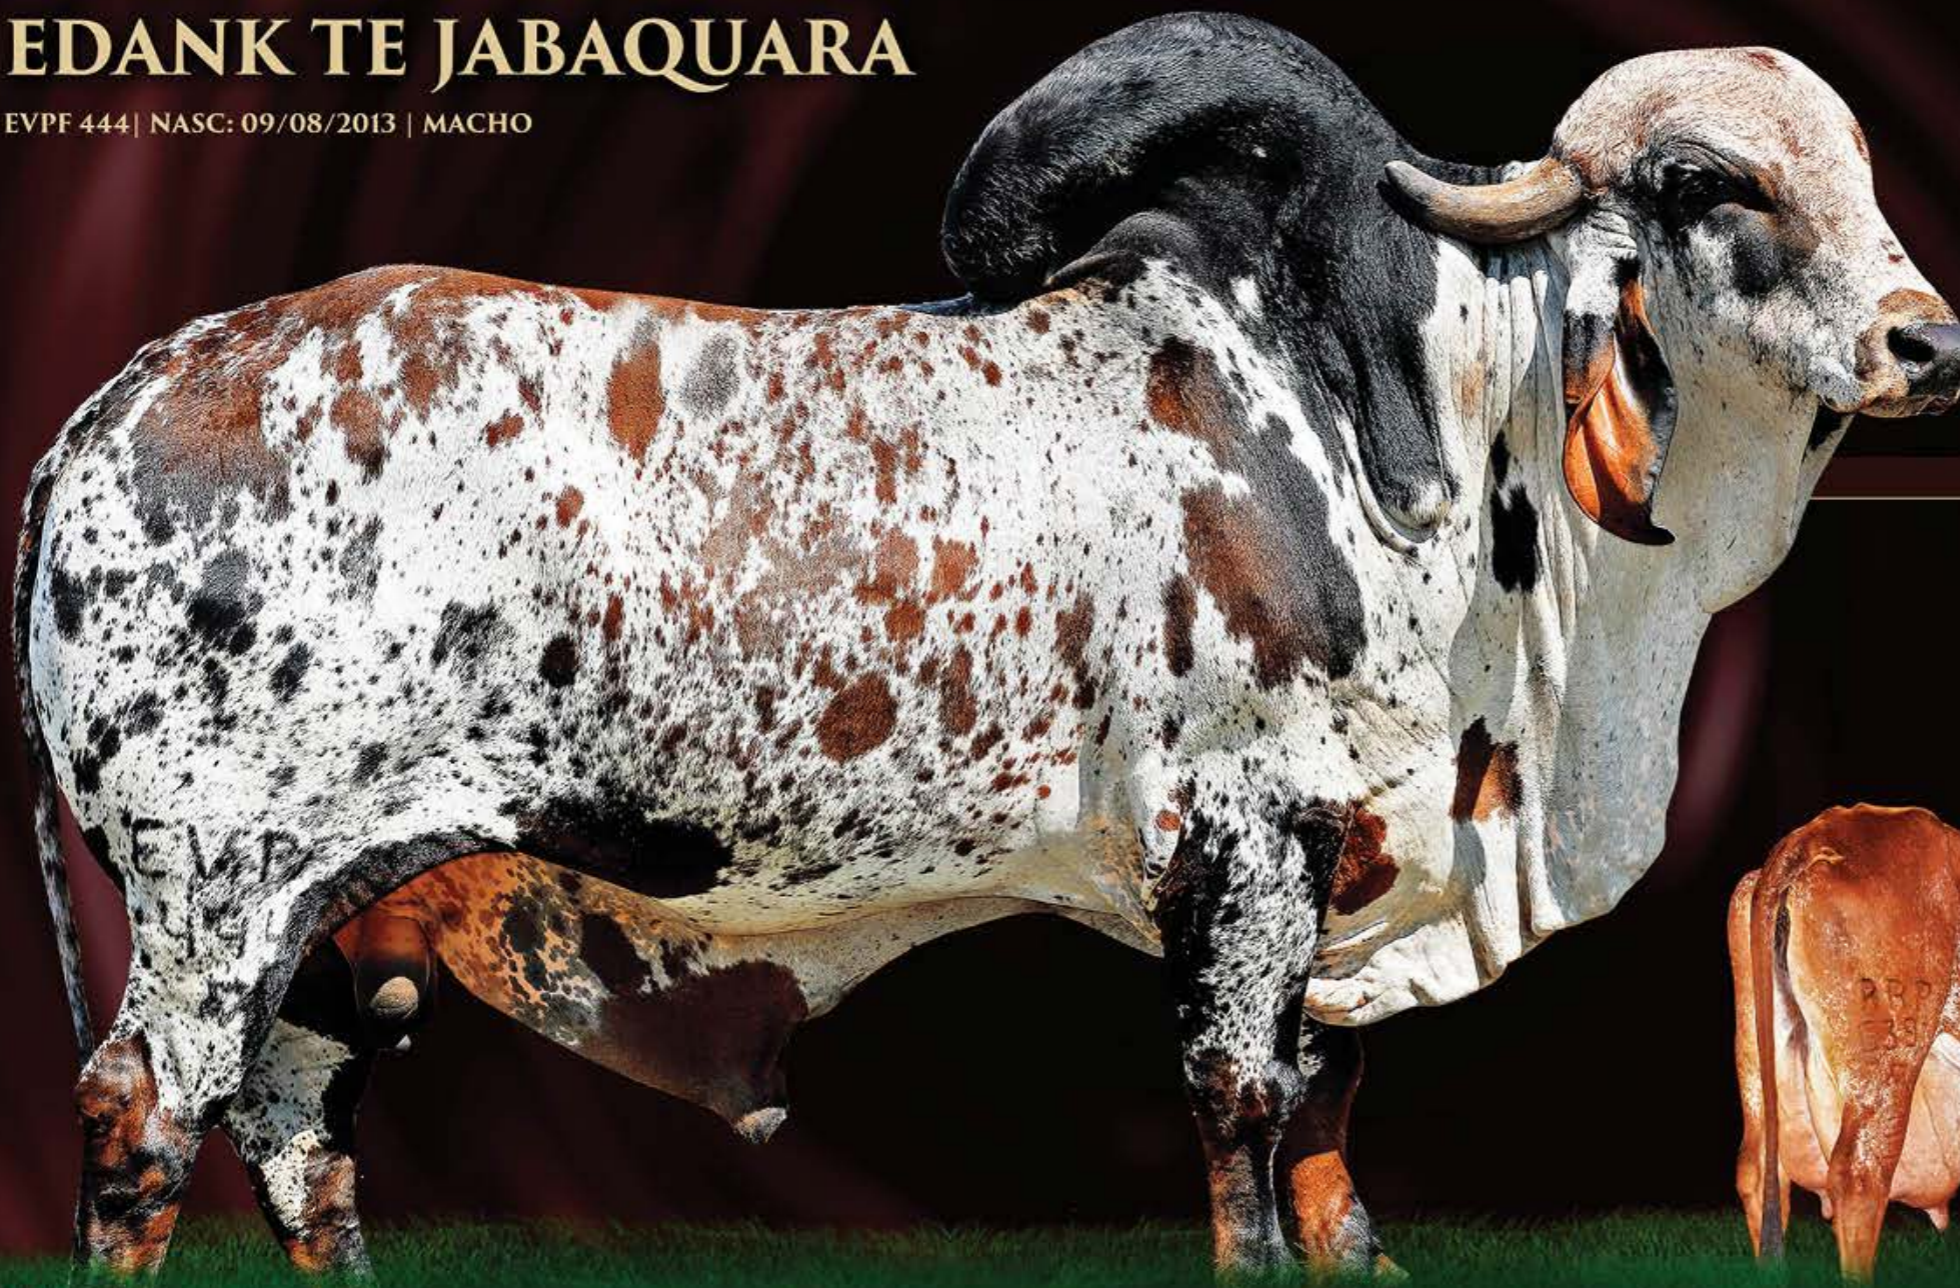

SELEÇÃO ELITE
JAZIDAS
GIR LEITEIRO

FAZENDA JABAQUARA

EDANK TE JABAQUARA

EVPF 444 | NASC: 09/08/2013 | MACHO

LOTE
100

50%
À VENDA

TABU TE CAL

X