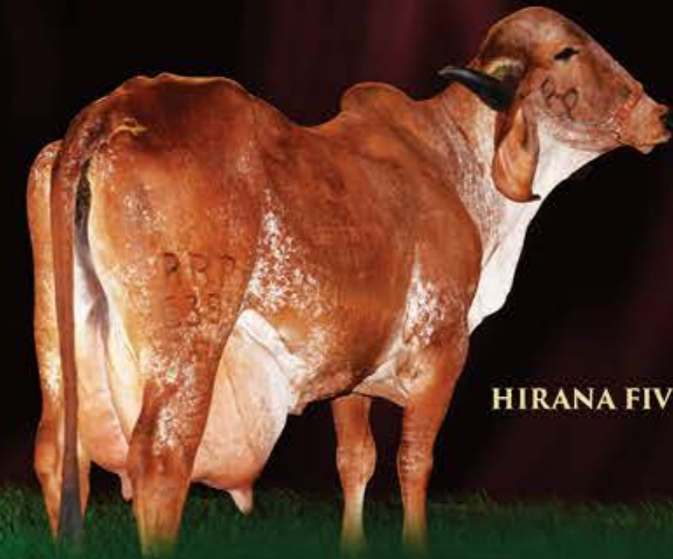

NOBRE TE CAL

DALILA TE

13.808 KG DE LEITE

NIGERIA CAL
6.686 KG DE LEITE.

DALILA TE
MÃE

Sangue NOBRE que ela carrega, uma beleza inconfundível, conservando a forma leiteira e racial, que a qualifica como uma das Doadoras mais lindas do Gir Leiteiro. Uma descendente direta da icônica Dalila TE. Segue vazia e apta para aspiração.

FAZENDA JABAQUARA

INDIANA FIV JABAQUARA

EVPF 648 | NASC: 21/01/2017

GPTA LEITE
1.166 KG
EMBRAPA/ABCGIL

11.283
KG DE LEITE

50%
À VENDA

GENGIS KHAN DE BRASÍLIA

X

JAGUAR TE DO GAVIÃO

HIRANA FIV DE BRASÍLIA

20.018 KG DE LEITE AJUSTADA

ORDENHA TE DE BRASÍLIA

12.694 KG DE LEITE

HIRANA FIV DE BRASÍLIA
MÃE

Familia CONSAGRADA dentro da raça, uma irmã materna do destaque da raça Edank TE Jabaquara, com filhas e filhos se destacando na produção de leite. Vazia e apta para aspiração.

X

MODELO TE DE BRASÍLIA

FÁBRICA FIV DE BRASÍLIA

13.935 KG DE LEITE

TÁTICA TE DE BRASÍLIA

12.694 KG DE LEITE

FÁBRICA FIV DE BRASÍLIA
MÃE

Uma verdadeira representante da REALEZA do Gir Leiteiro, principal família dentro do Genoma da raça e com inúmeros indivíduos com lactação acima de 10.000 Kg. Segue parida no dia 14/07/2021 e com fêmea ao pé.