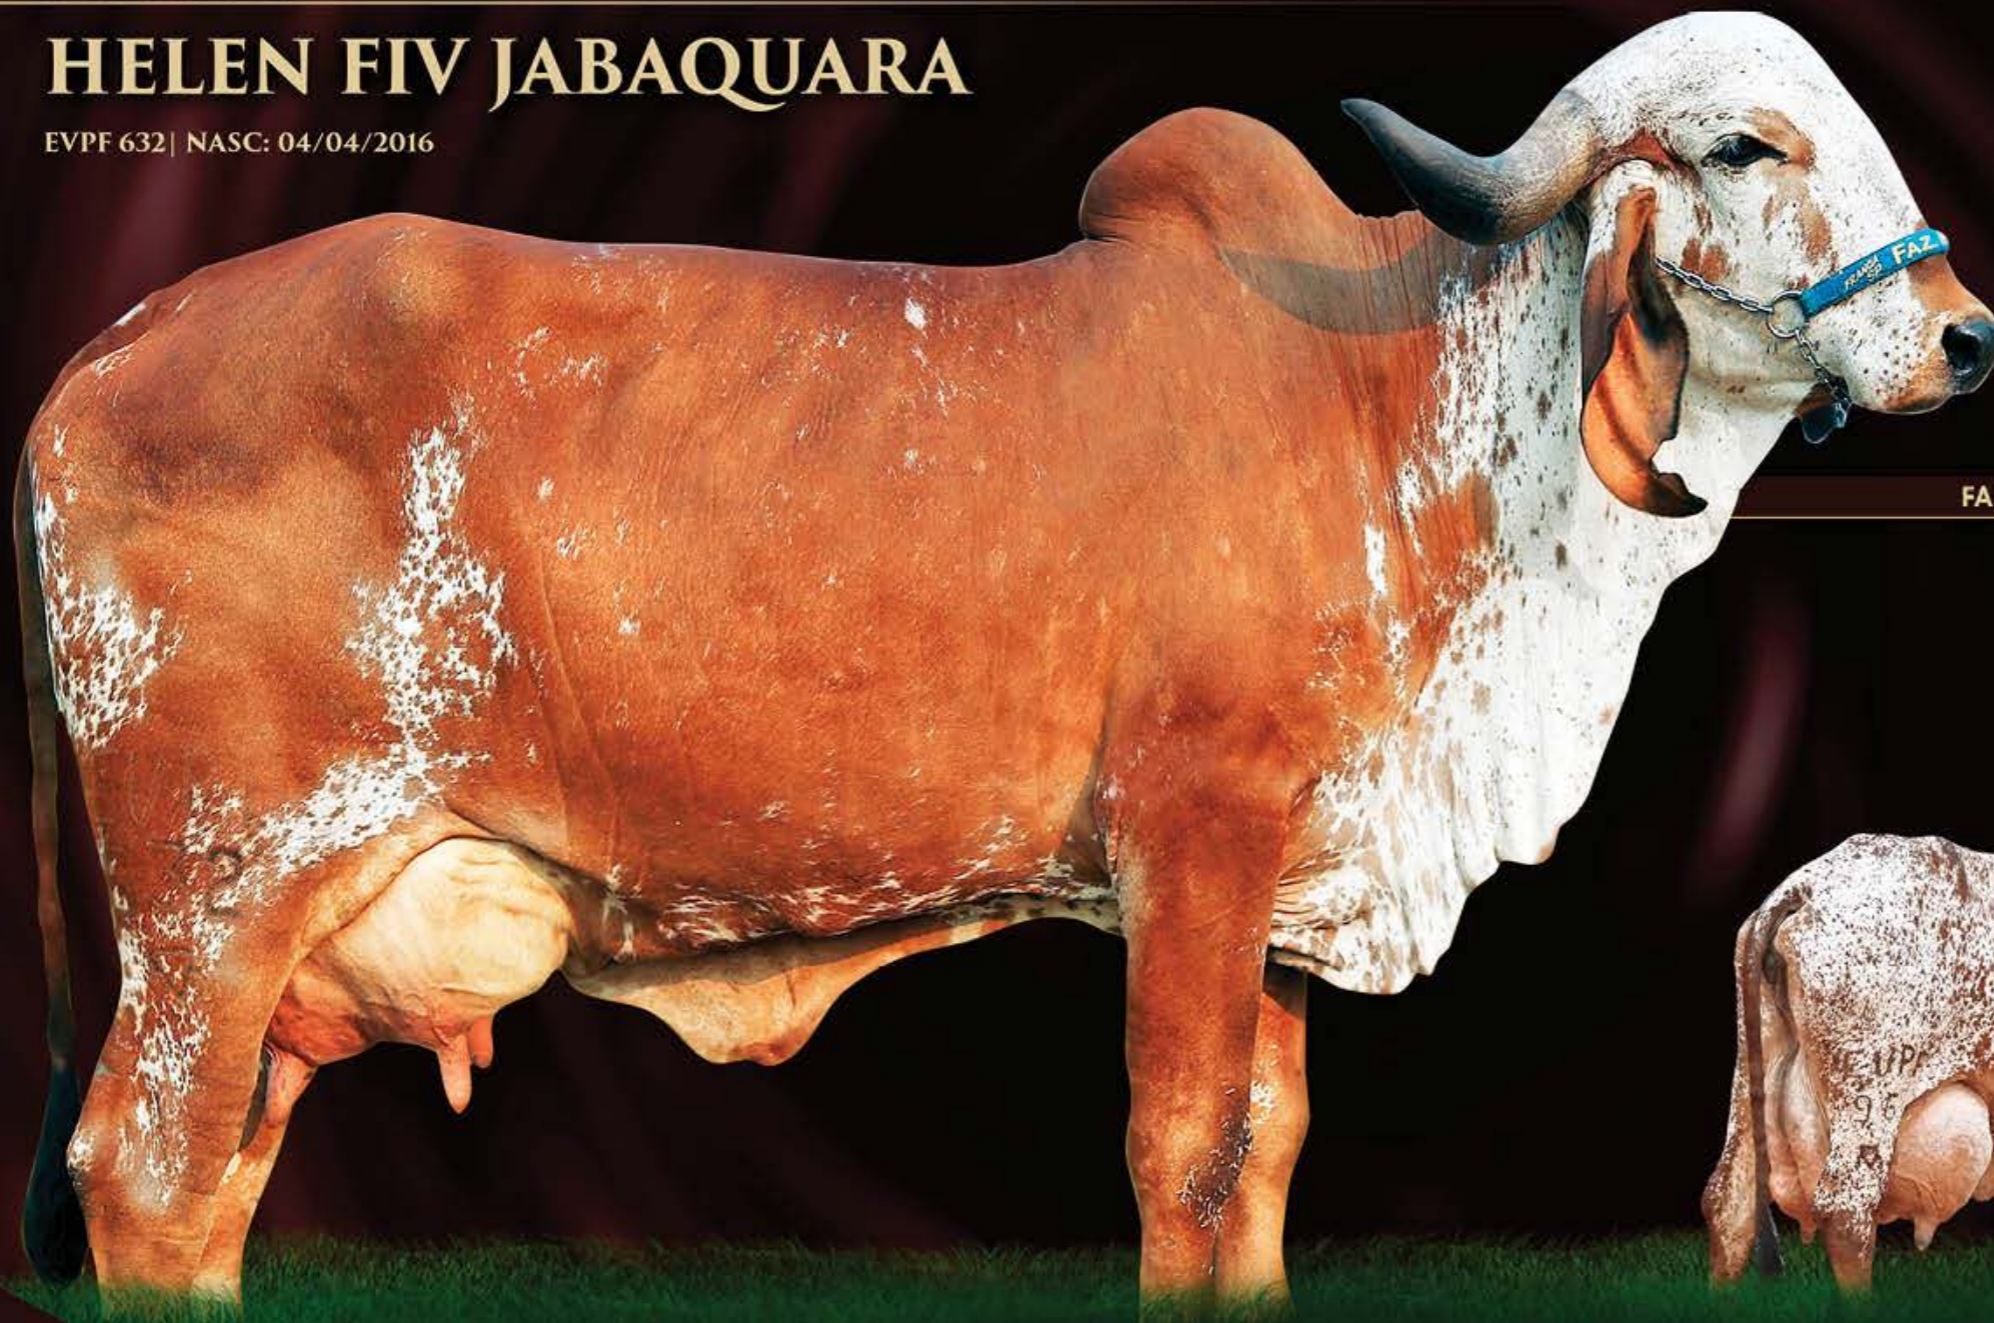

SELEÇÃO ELITE
JAZIDAS
GIR LEITEIRO

FAZENDA PARAÍSO

HELEN FIV JABAQUARA

EVPF 632 | NASC: 04/04/2016

GPTA LEITE
612 KG
EMBRAPA/ABCGIL

6.665
KG DE LEITE

FARDO FIV F. MUTUM

X