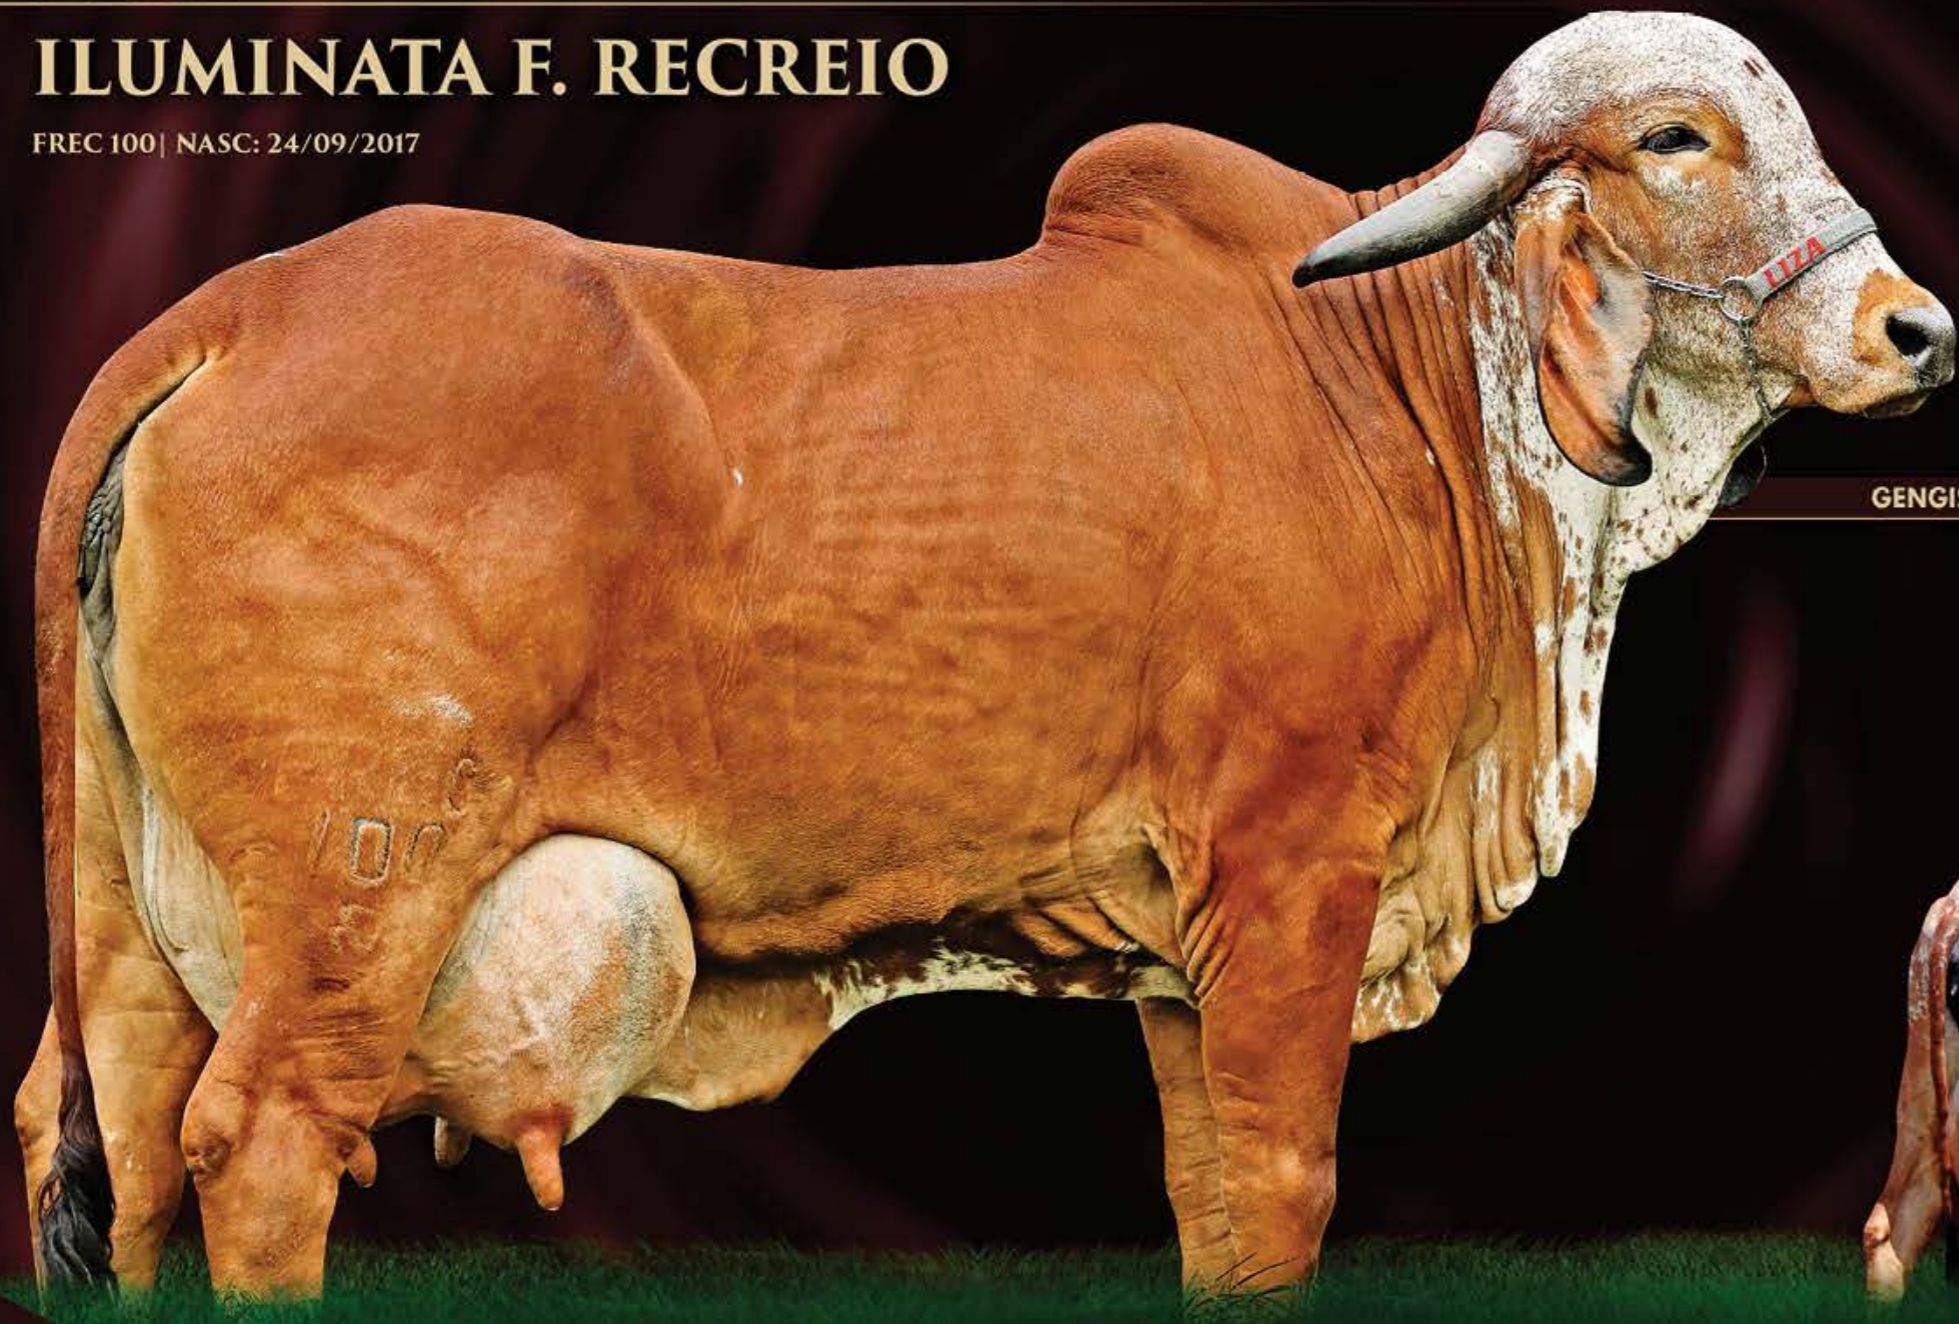

FAZENDA LIZA

ILUMINATA F. RECREIO

FREC 100 | NASC: 24/09/2017

LOTE
18

GPTA LEITE
893 KG
EMBRAPA/ABCGIL

A2
A2

4.939
KG DE LEITE
221 DIAS - ABERTA

50%
À VENDA

GENGIS KHAN DE BRASÍLIA

X

JAGUAR TE DO GAVIÃO

BANDEIRA

14.929 KG DE LEITE

AZALÉIA