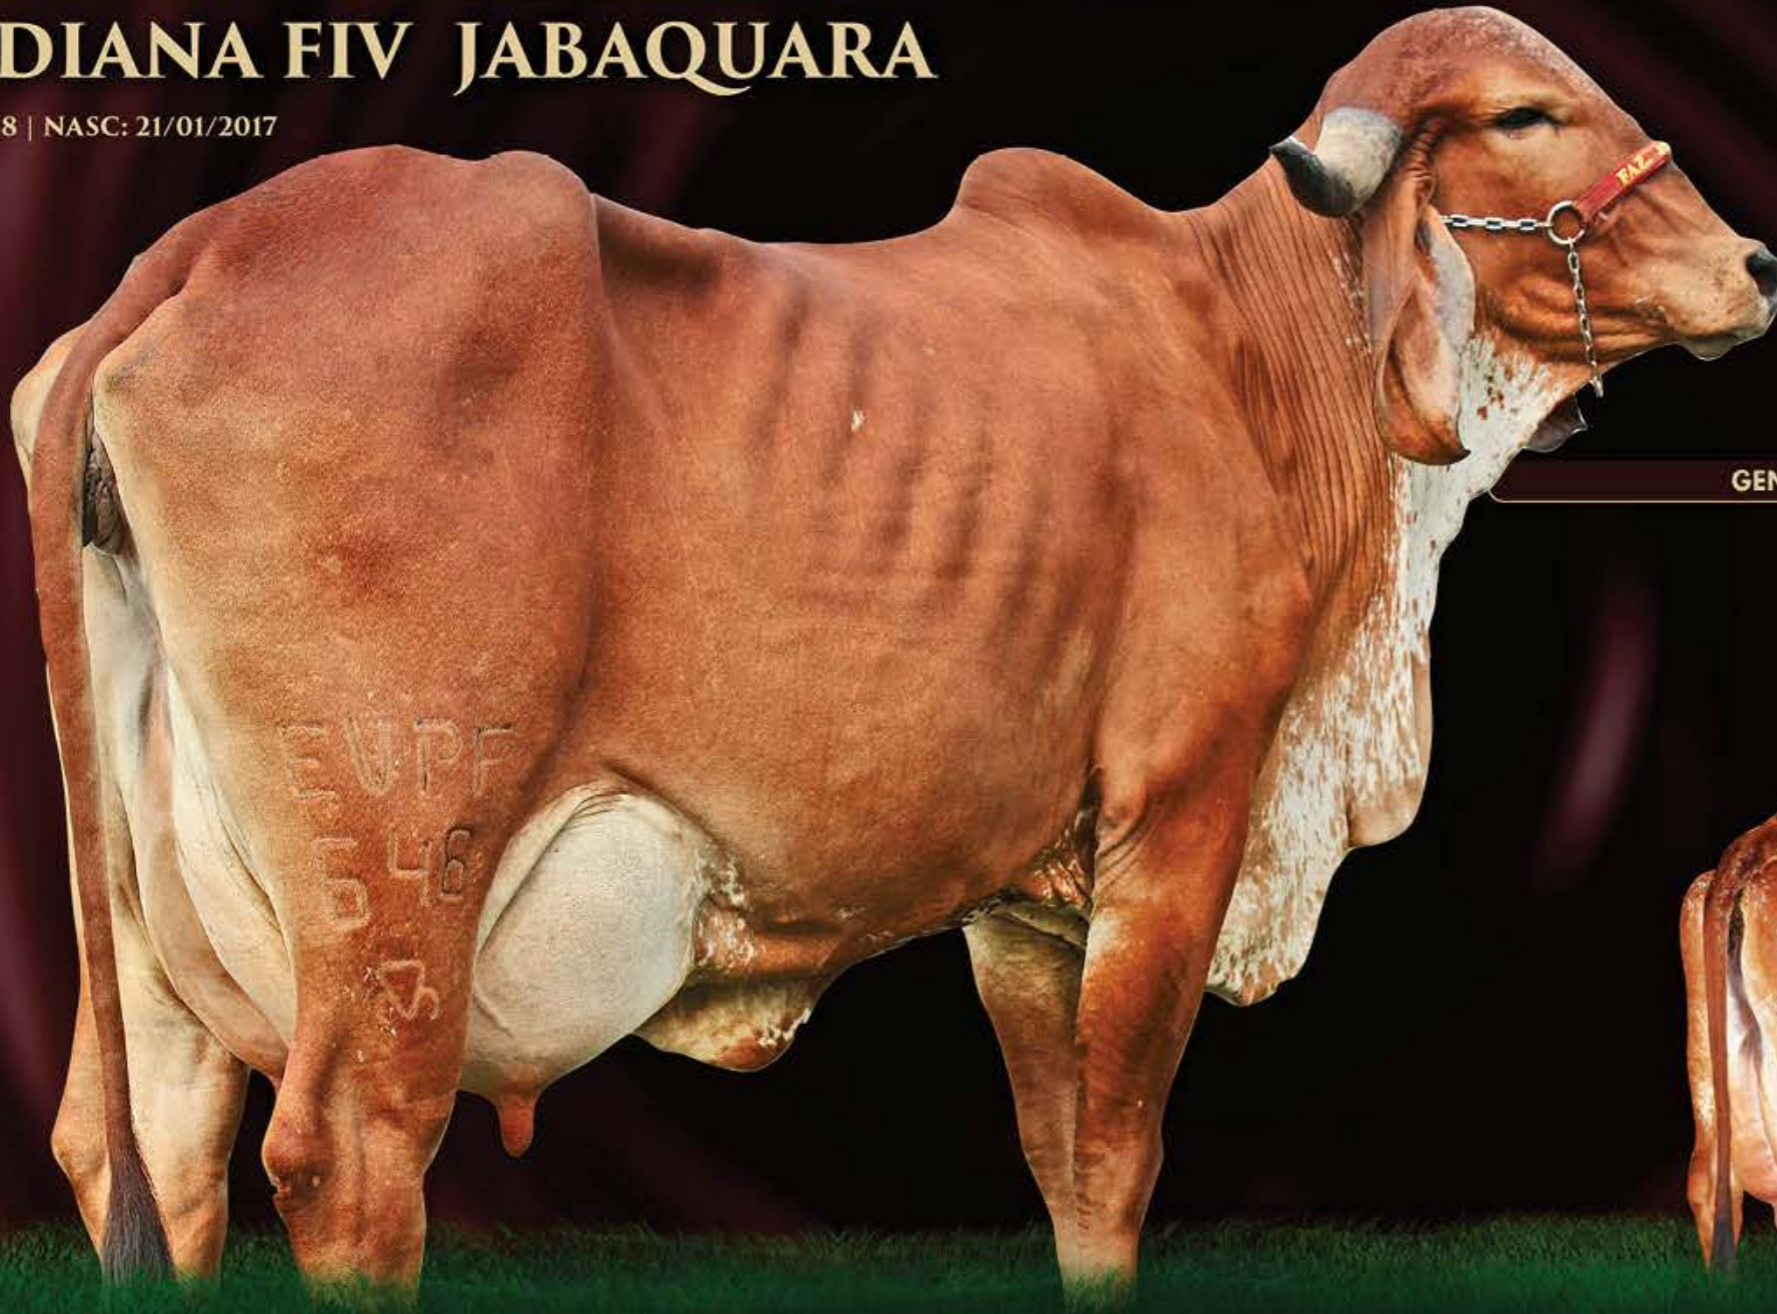

NOBRE TE CAL

DALILA TE

13.808 KG DE LEITE

NIGERIA CAL
6.686 KG DE LEITE.

DALILA TE
MÃE

Sangue NOBRE que ela carrega, uma beleza inconfundível, conservando a forma leiteira e racial, que a qualifica como uma das Doadoras mais lindas do Gir Leiteiro. Uma descendente direta da icônica Dalila TE. Segue vazia e apta para aspiração.

FAZENDA JABAQUARA

INDIANA FIV JABAQUARA

EVPF 648 | NASC: 21/01/2017

GPTA LEITE
1.166 KG
EMBRAPA/ABCGIL

11.283
KG DE LEITE

50%
À VENDA

GENGIS KHAN DE BRASÍLIA

X

JAGUAR TE DO GAVIÃO

HIRANA FIV DE BRASÍLIA

20.018 KG DE LEITE AJUSTADA

ORDENHA TE DE BRASÍLIA

12.694 KG DE LEITE

HIRANA FIV DE BRASÍLIA
MÃE

Familia CONSAGRADA dentro da raça, uma irmã materna do destaque da raça Edank TE Jabaquara, com filhas e filhos se destacando na produção de leite. Vazia e apta para aspiração.

X

MODELO TE DE BRASÍLIA

FÁBRICA FIV DE BRASÍLIA

13.935 KG DE LEITE

TÁTICA TE DE BRASÍLIA

12.694 KG DE LEITE

FÁBRICA FIV DE BRASÍLIA
MÃE

Uma verdadeira representante da REALEZA do Gir Leiteiro, principal família dentro do Genoma da raça e com inúmeros indivíduos com lactação acima de 10.000 Kg. Segue parida no dia 14/07/2021 e com fêmea ao pé.