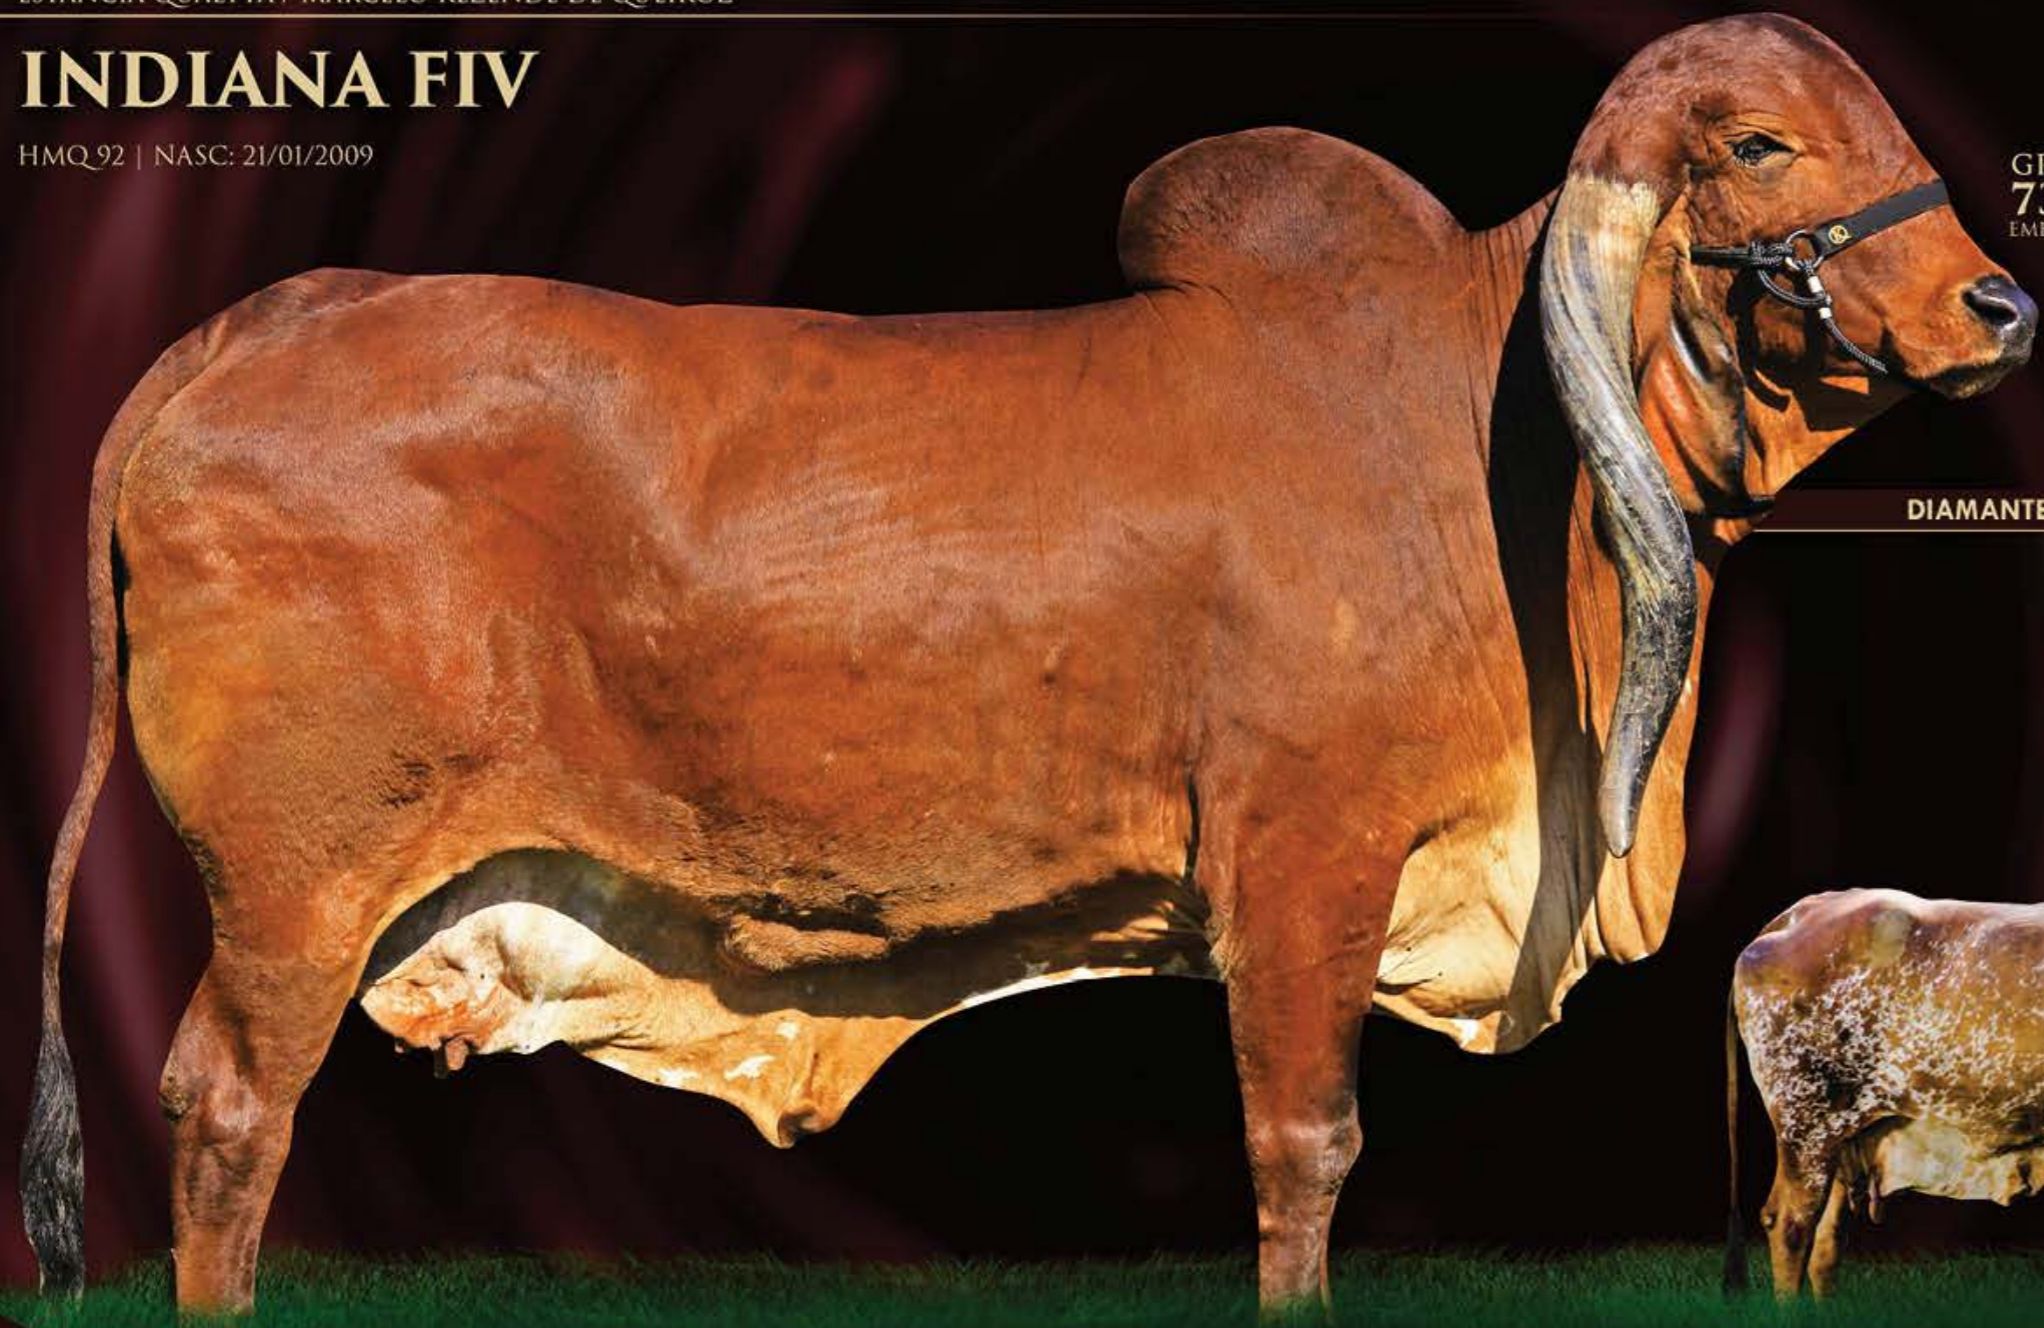

NOBRE TE CAL

DALILA TE

13.808 KG DE LEITE

NIGERIA CAL
6.686 KG DE LEITE.

DALILA TE
MÃE

Sangue NOBRE que ela carrega, uma beleza inconfundível, conservando a forma leiteira e racial, que a qualifica como uma das Doadoras mais lindas do Gir Leiteiro. Uma descendente direta da icônica Dalila TE. Segue vazia e apta para aspiração.

FAZENDA JABAQUARA

INDIANA FIV JABAQUARA

EVPF 648 | NASC: 21/01/2017

GPTA LEITE
1.166 KG
EMBRAPA/ABCGIL

11.283
KG DE LEITE

50%
À VENDA

GENGIS KHAN DE BRASÍLIA

X

JAGUAR TE DO GAVIÃO

HIRANA FIV DE BRASÍLIA

20.018 KG DE LEITE AJUSTADA

ORDENHA TE DE BRASÍLIA

12.694 KG DE LEITE

HIRANA FIV DE BRASÍLIA
MÃE

Familia CONSAGRADA dentro da raça, uma irmã materna do destaque da raça Edank TE Jabaquara, com filhas e filhos se destacando na produção de leite. Vazia e apta para aspiração.

X

MODELO TE DE BRASÍLIA

FÁBRICA FIV DE BRASÍLIA

13.935 KG DE LEITE

TÁTICA TE DE BRASÍLIA

12.694 KG DE LEITE

FÁBRICA FIV DE BRASÍLIA
MÃE

Uma verdadeira representante da REALEZA do Gir Leiteiro, principal família dentro do Genoma da raça e com inúmeros indivíduos com lactação acima de 10.000 Kg. Segue parida no dia 14/07/2021 e com fêmea ao pé.