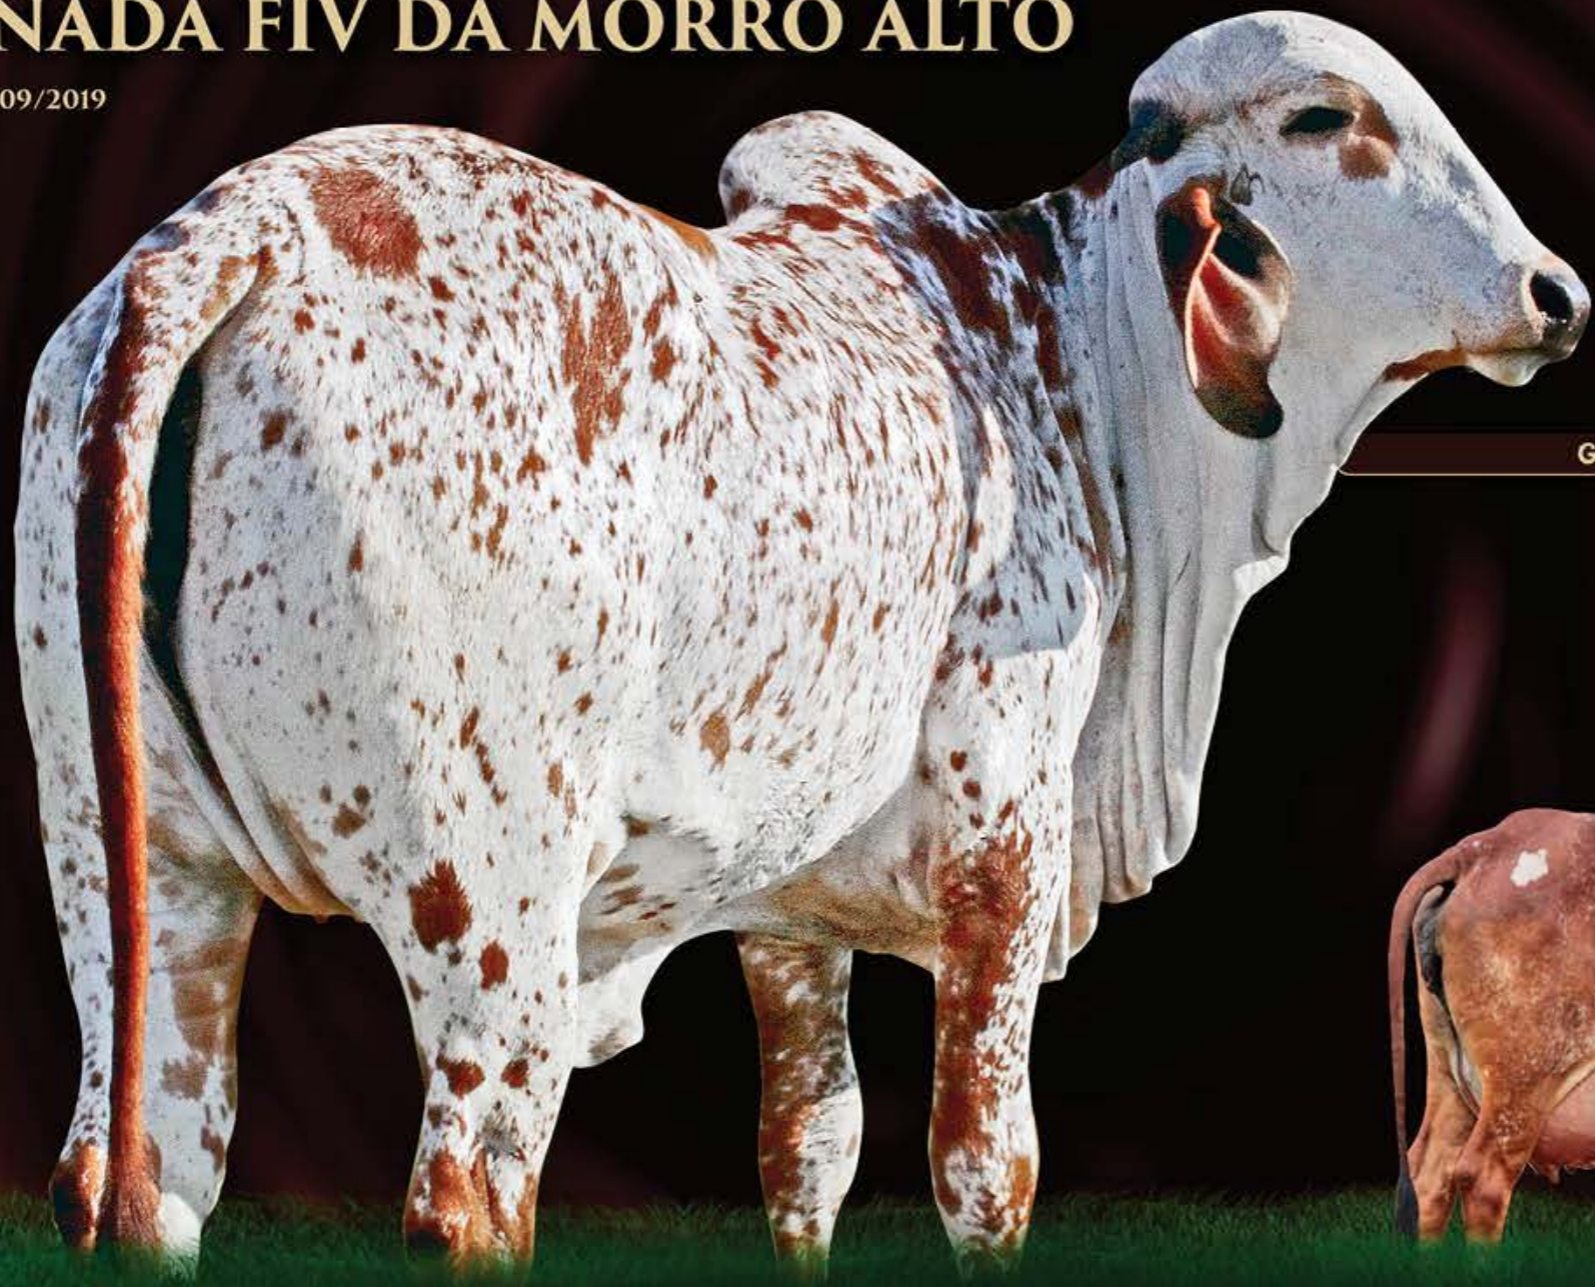

ILUMINADA FIV DA MORRO ALTO

ZHS 174 | NASC: 06/09/2019

LOTE
20

GPTA LEITE
1.060 KG
EMBRAPA/ABCGIL

A2
A2

GENGIS KHAN DE BRASÍLIA

X

RADAR DOS POÇÕES

MEDÉIA FIV DE BRASÍLIA

9.479 KG DE LEITE

FIRMA FIV DE BRASÍLIA

11.132 KG DE LEITE

MEDÉIA FIV DE BRASÍLIA
MÃE

Novilha que esbanja modernidade, com muita força leiteira e família consagrada dentro da raça. Atenção Leilão, porque filha da Medeia são raridades e com um Genoma nessas alturas, é só aqui no Jazidas.