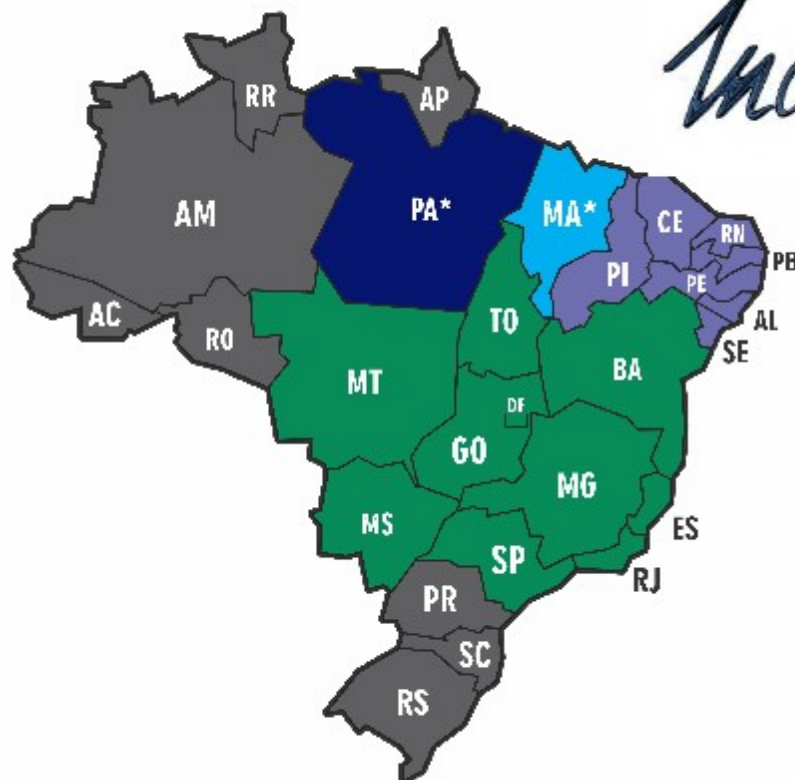

O.E.	LT	QTD	IDADE	iABCZ	DECA	CATEGORIA	VENDENDORES	OBS
35°	35	2	102m	6	3	VACA(S) PARIDA(S)	Agro Mata Velha	
36°	31	1	143m	9	2	VACA(S) PARIDA(S)	Agro Mata Velha	
37°	29	1	138m	5	3	VACA(S) PARIDA(S)	Agro Mata Velha / Baluarte Agropec.	
38°	17	1	46m	14	1	VACA(S)	Agro Mata Velha / Nelore Machadinho	
39°	26	1	124m	0,21	6	VACA(S)	Agro Mata Velha	
40°	27	1	97m	3	4	VACA(S)	Agro Mata Velha	

### CONDIÇÕES DE FRETE

- QUALQUER QUANTIDADE**  
\* MALHA RODOVIÁRIA
- A PARTIR DE 03 LOTES**  
\* MALHA RODOVIÁRIA
- MARANHÃO**  
QUALQUER QUANTIDADE  
PONTO DE ENTREGA EM IMPERATRIZ/MA
- PARÁ**  
QUALQUER QUANTIDADE  
PONTOS DE ENTREGA EM:  
REDENÇÃO, XINGUIARA,  
MARABÁ E ALTAMIRA,  
NOVO PROGRESSO (Via BR 163)
- RESTRITO**  
(PR/SC/RS/RO)  
**NÃO ENTREGA**  
(AC/AM/AP/RR)