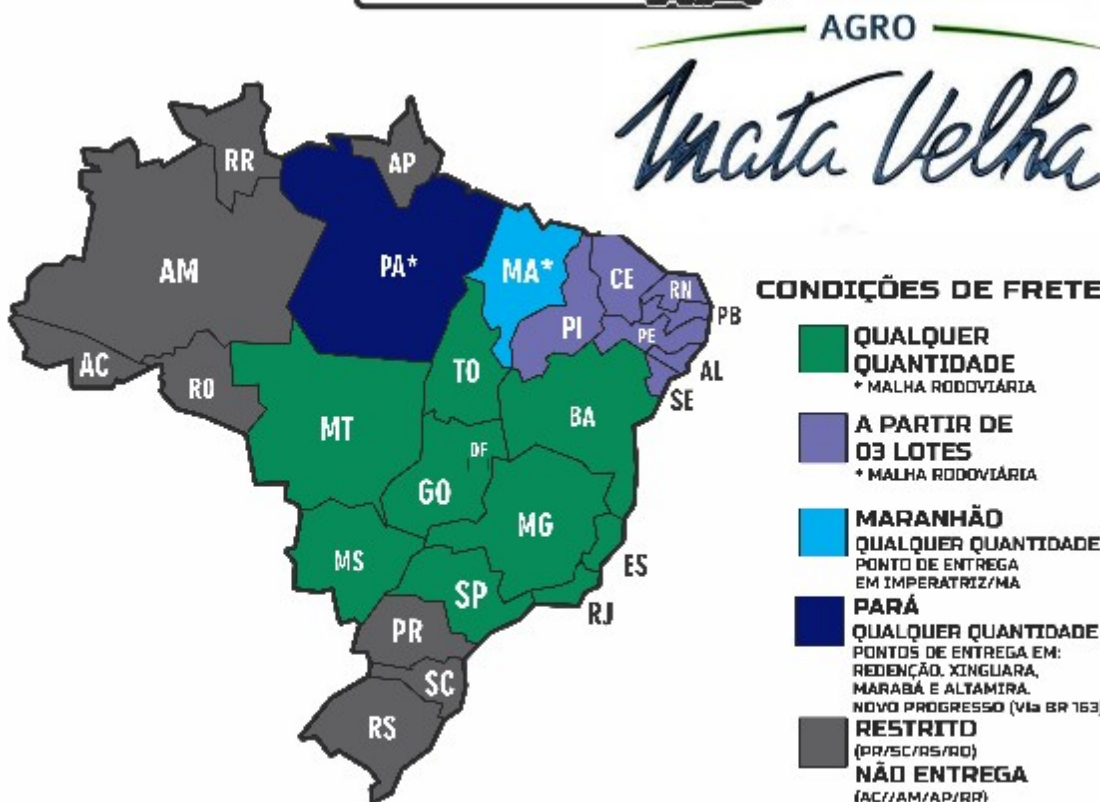

ORDEM DE ENTRADA

17/05/2021 - Londrina - PR

O.E.	LT	IDADE	PESO	CE	iABCZ	DECA	RAÇA	VENDEDOR	OBSERVAÇÕES
69°	37	38 m	714kg	33cm	14.84	1	Nelore PO	Agro Mata Velha	
70°	51	39 m	738kg	37cm	10.34	2	Nelore PO	Agro Mata Velha	
71°	49	28 m	674kg	38cm	1.95	5	Nelore PO	Agro Mata Velha	
72°	41	37 m	830kg	40cm	10.84	1	Nelore PO	Agro Mata Velha	
73°	07	39 m	778kg	37cm	-0.13	6	Nelore PO	Agro Mata Velha	

Condições de Pagamento:

06 parcelas duplas + 18 parcelas simples iguais mensais.

Desconto de 8% para pagamento À VISTA.

Comissão de compra: 8% sobre a batida do martelo.

A comissão poderá ser paga em até 3x no cartão.

Patrocínio: