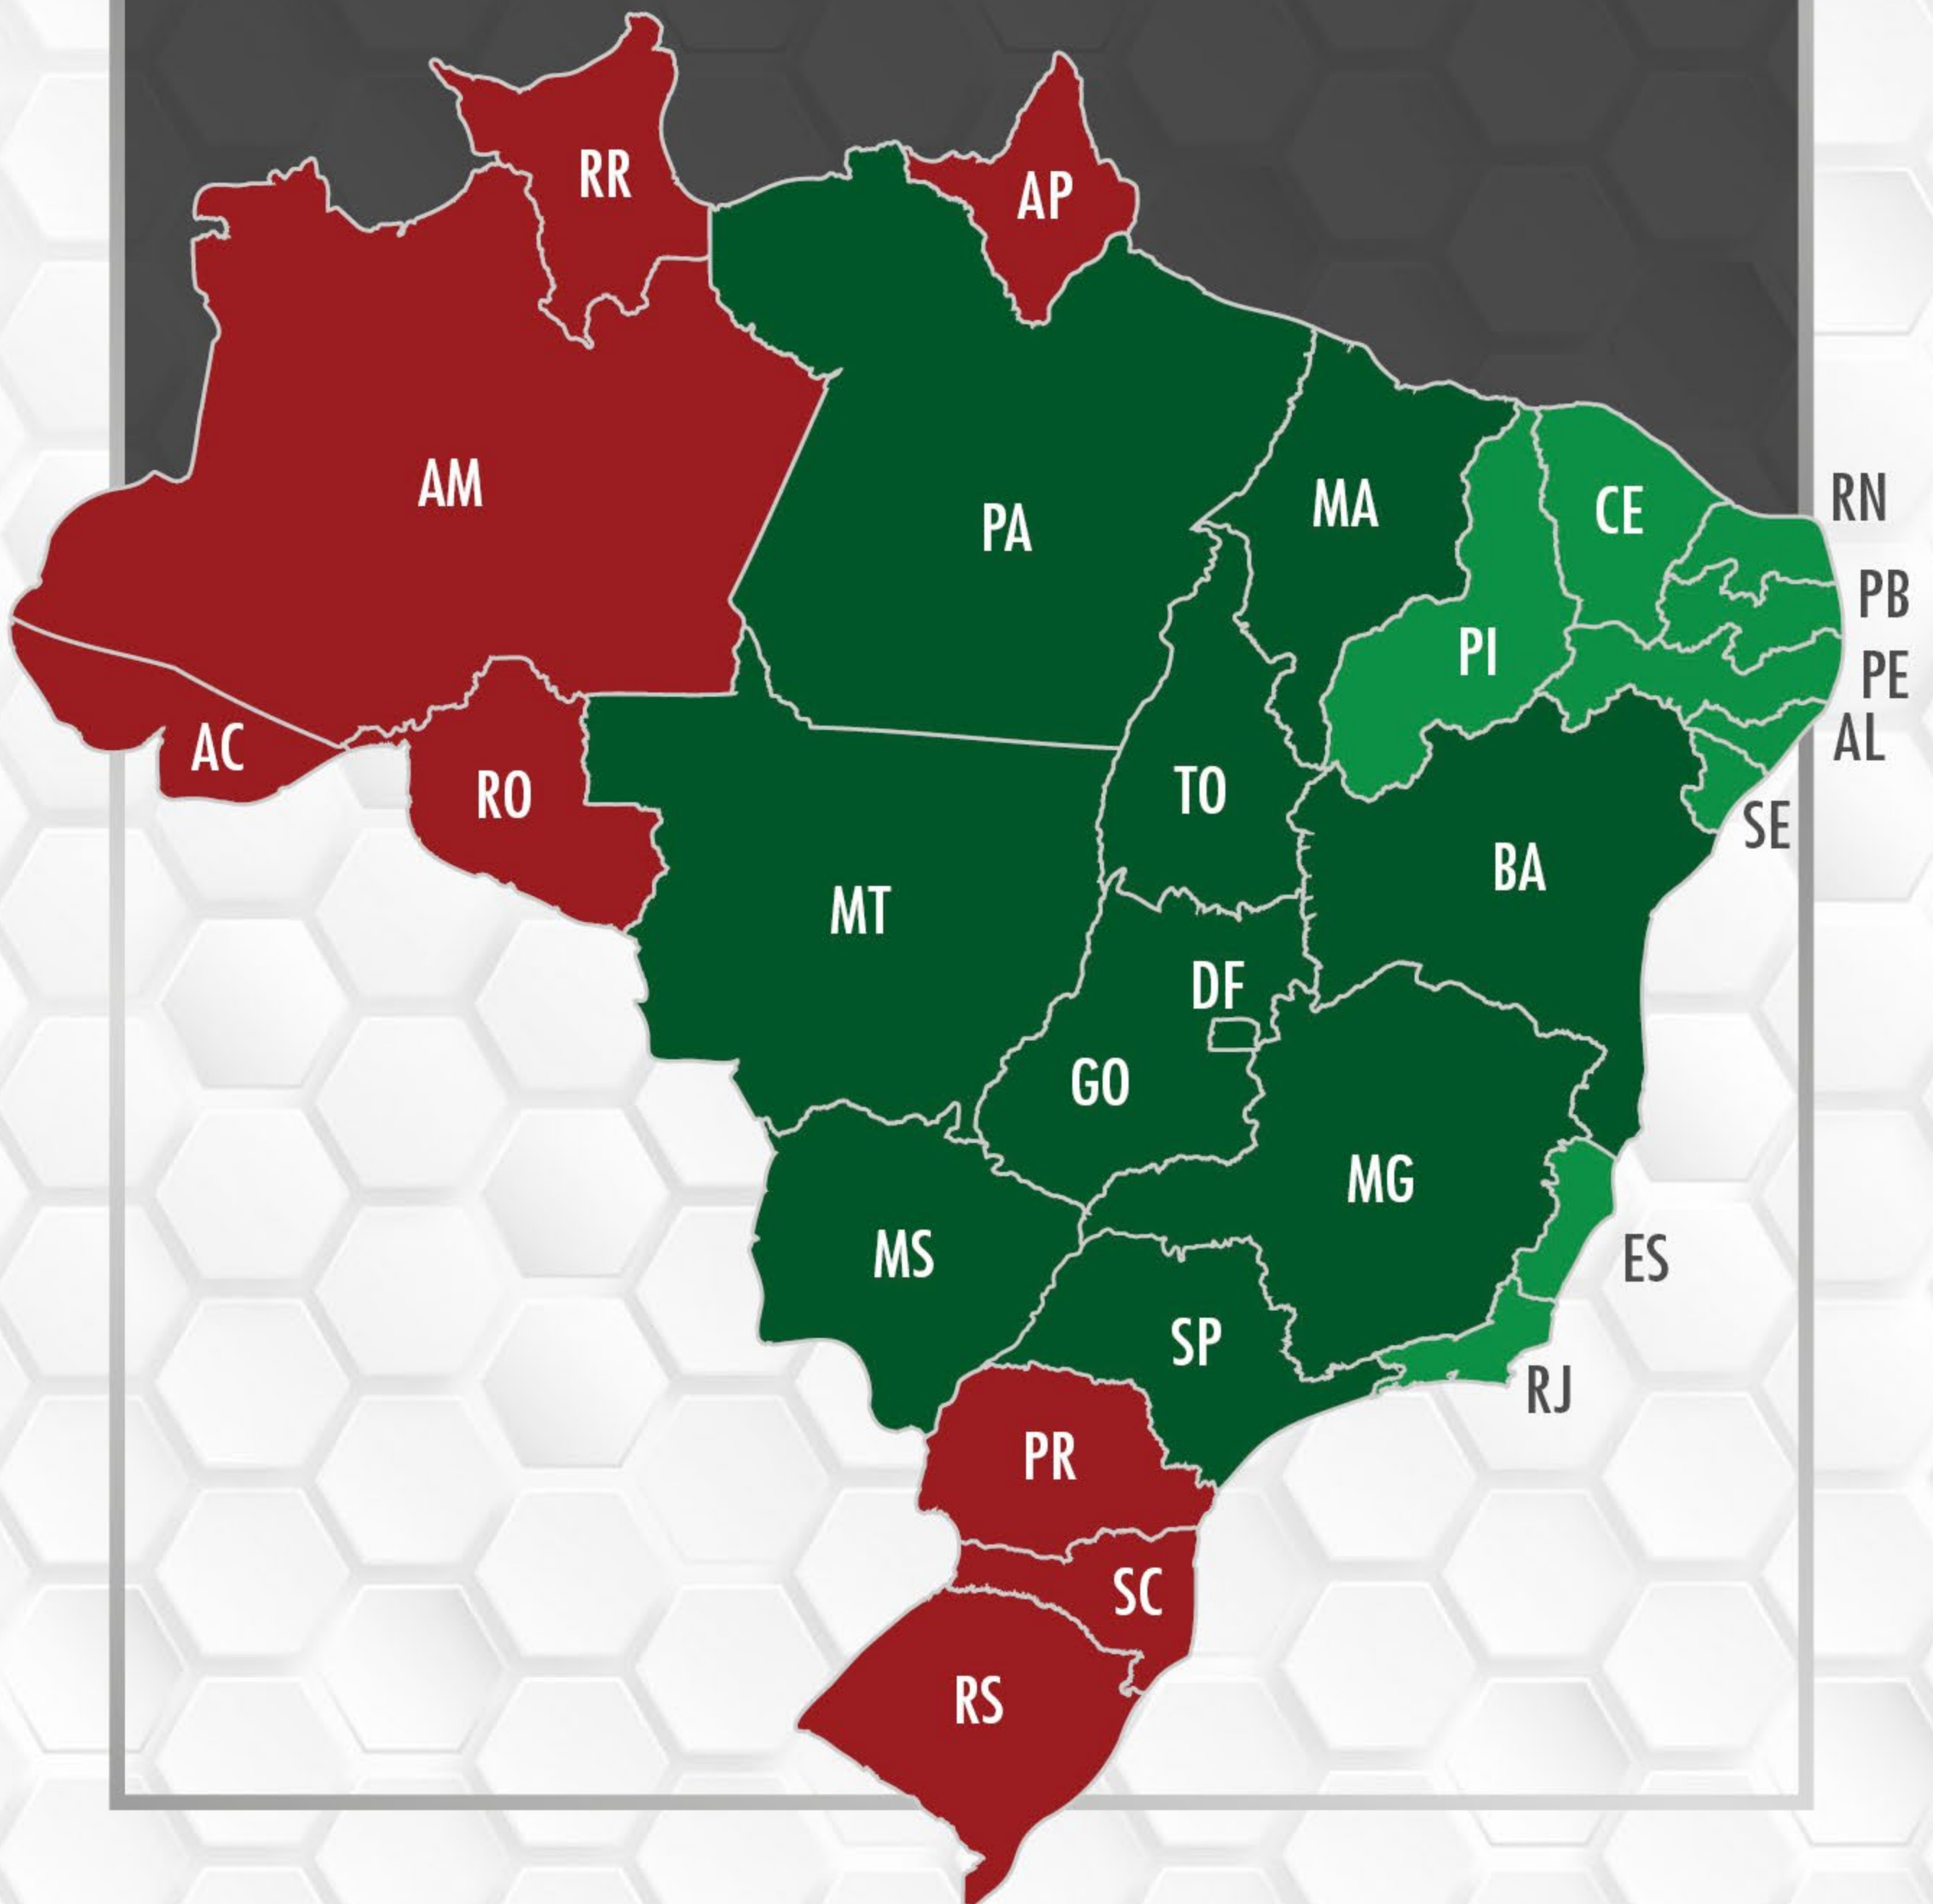

# FRETE FREE

Frete free para SP, MS, MT, MG, GO, TO, PA, MA e BA.  
(PA entregamos até Altamira).

Frete free para PI, CE, RN, PB, PE, AL, SE, ES e RJ.  
(A partir de 2 lotes).

Restrito: estados em zona livre de Aftosa. Proibida entrada de animais de outros estados.