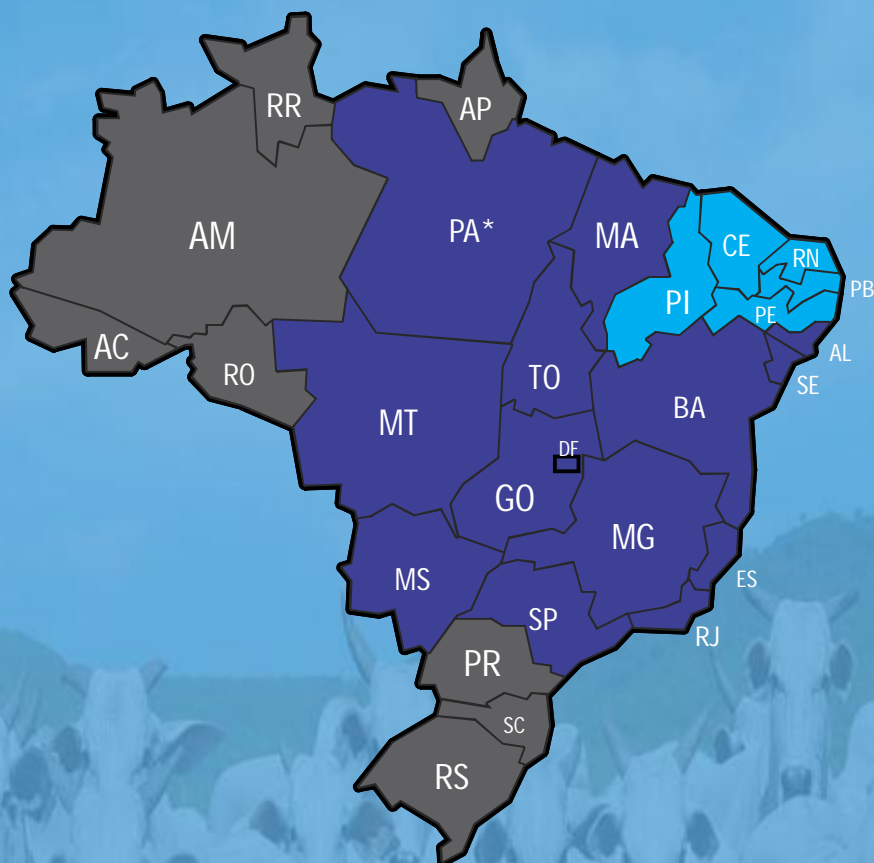

FRETE GRÁTIS

Consulte mapa anexo.

LEILÃO
NELORE

Sertãozinho

MARCA REGISTRADA DESDE 1933

ETAPA CICLO DA CRIAÇÃO

CONDIÇÕES DE FRETE

QUARQUER
QUANTIDADE

PA*/MA/TO/MT/GO/BA
MG/ES/RJ/SP/MS/SE/AL
PARÁ: ENTREGA ATÉ SANTARÉM
DENTRO DA MALHA VIÁRIA.

CARGA FECHADA
(PI/RN/PB/PE/CE)

RESTRITO
(PR/SC/RS/RO)
NÃO ENTREGA
(AC//AM/AP/RR)