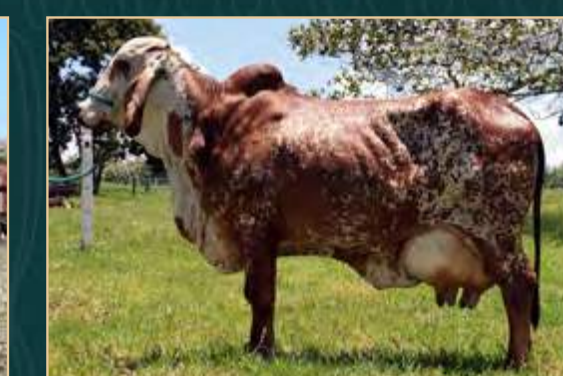

FADA VILA RICA - Mãe