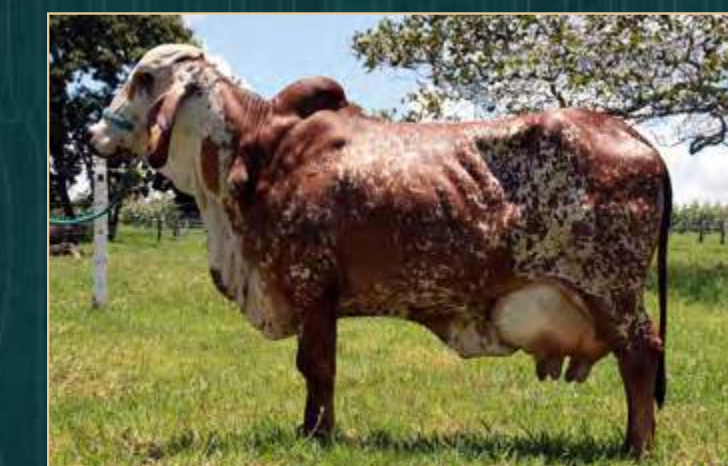

1

UYANA VILA RICA

REG.: GIVR 1459 Sexo: F Nasc.: 21/11/17 PTA.: 582,12

LAC.: ***** | Comp.: GIR LEITEIRO
PRENHA | PROD. *****

KORO FIV VILA RICA

MACIESA VILA RICA

Lote: 58 LAC.: 5.578,72 KG 328 DIAS | PTA: *****

2

VENERADA VILA RICA

REG.: GIVR 1499 Sexo: F Nasc.: 08/03/18 PTA.: 620,09

LAC.: ***** | Comp.: GIR LEITEIRO
PRENHA | PROD. *****

NINON FIV VILA RICA

OCARA FIV VILA RICA

Lote: 58 LAC.: 2.823,14 KG/ 190 DIAS | PTA: 433,21

Lote Duplo com filhas do mais premiado touro da raça Gir Leiteiro, Koro FIV Vila Rica e outra filha do top maior PTA Leite da Vila Rica na Embrapa/ABCGIL, Ninon FIV Vila Rica. Duas novilhas lindas, com excelencia em genetica e ainda trazem no ventre a confirmação de prenhes Girolando CCG1/2, sendo Shamrock e Favian.

FADA VILA RICA - Avó