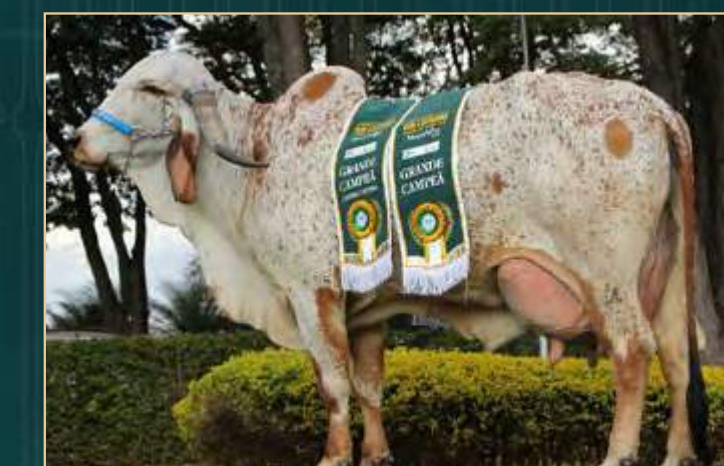

MANDALA VILA RICA - AVÓ