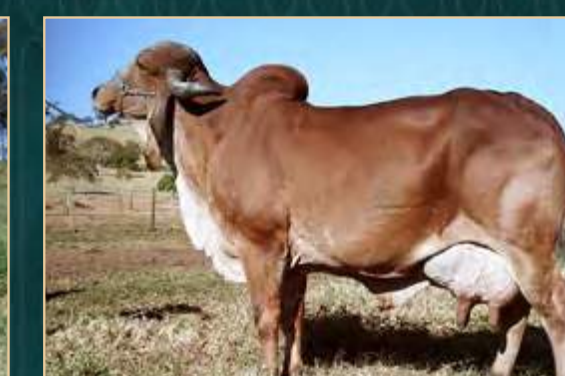

LAC.: \*\*\*\*\* | Comp.: CCG 1/2  
 \*\*\*\*\* | PROD. \*\*\*\*\*

BACON-HILL MONTROSS-ET

FADA VILA RICA

Lote: 14 LAC.: 9.180,00 KG/ 365 DIAS | PTA: 608,42

EFUSA FIV F MUTUM - Avó

SOLUÇÃO DE BRASILIA - Avó