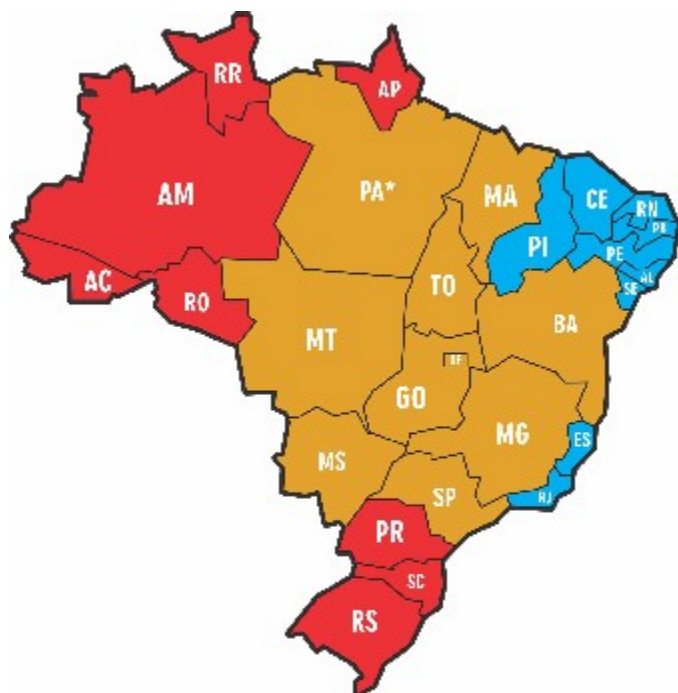

O.E.	LT	RAÇA	SEXO	IDADE	PESO	C.E	iABCZg	DECA	MGTe	TOP	OBSERVAÇÕES	BAT
42°	29	Nelore PO	Macho	30m	852Kg	39Cm	27,24	1	26,7	1%		BAT 07
43°	30	Nelore PO	Macho	30m	804Kg	41Cm	15,42	1	25,7	1%		
44°	31	Nelore PO	Macho	27m	739Kg	42Cm	16,44	1	19,37	7%		
45°	32	Nelore PO	Macho	27m	737Kg	40Cm	14,26	1	22,89	3%		
46°	16	Nelore PO	Macho	31m	881Kg	45Cm	24,81	1	24,81	2%		BAT
47°	18	Nelore PO	Macho	31m	738Kg	41Cm	12,26	1	17,31	11%		
48°	23	Nelore PO	Macho	28m	745Kg	40Cm	14,32	1	18,21	9%		BAT 14
49°	63	Nelore PO	Macho	27m	721Kg	40Cm	14,31	1	14,96	16%		
50°	65	Nelore PO	Macho	29m	732Kg	38Cm	17,72	1	17,07	11%		
51°	66	Nelore PO	Macho	27m	701Kg	39Cm	6,89	3	15,92	14%		
52°	67	Nelore PO	Macho	28m	698Kg	40Cm	18,54	1	19,46	7%		
53°	64	Nelore PO	Macho	27m	700Kg	42Cm	22,27	1	21,5	4%		
54°	15	Nelore PO	Macho	30m	896Kg	40Cm	24,14	1	28,49	0,5%		

Condição de pagamento: Lance x 30 Parcelas, por animal, sendo (02+02+02+02+02+20)
05 Parcelas duplas mensais + 20 Parcelas simples mensais consecutivas.
Pagamento à vista com 8% de desconto.

Comissão de Compra: 8% sobre a batida do martelo.
A comissão poderá ser paga em até 3x no Cartão.

CONDIÇÕES DE FRETE

- **QUALQUER QUANTIDADE**
  (SP/MS/MT/MG/TO/GO/MA/BA/PA*)
  * Estado do PARÁ, até Santarém.
- **DEMAIS ESTADOS**
  FRETE SOB CONSULTA
- **RESTRITO - NÃO ENTREGA**
  (PR/SC/RS/RR/RO/AP/AM/AC)