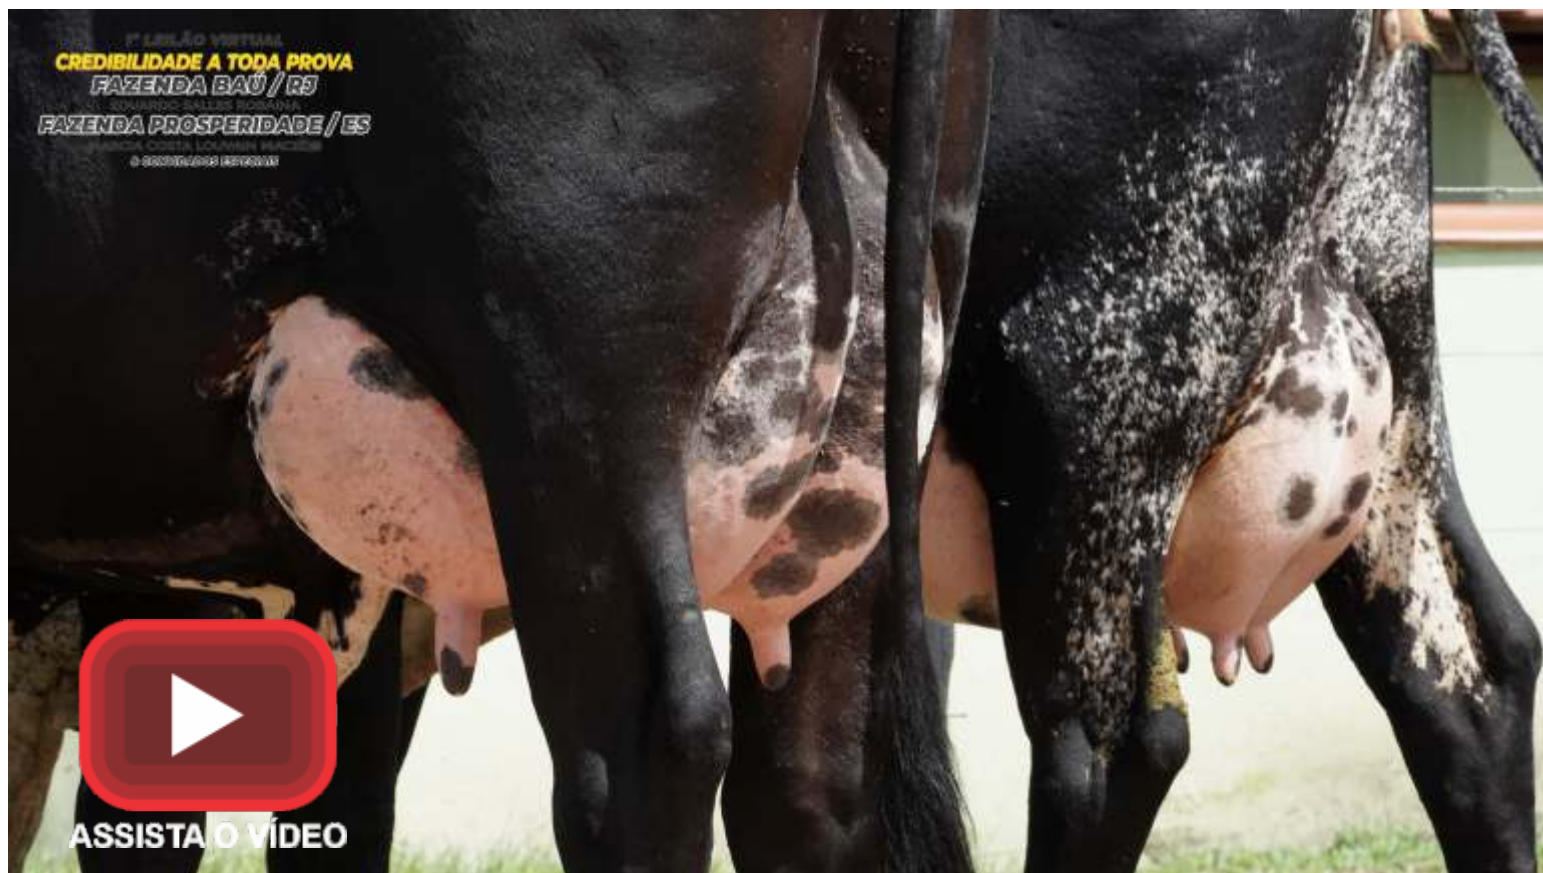

015A

Cibele FIV Monterey Prosperidade

Sexo: Fêmea
Nasc.: 20/06/2018 (32 m 23 d)

Registro: LLL0207

Raça: Girolando
Grau Sangue: 1/2
Quant.:1

View-Home Monterey ET

De-Su BKM Mccutchen 1174 ET

Pine-Tree 2149 Robst 4846 ET

Major TE dos Poços

Gemma Milk Center

Patrulha Kubera

Pelagem: Preta Gargantilha / Último Parto: 13.01.2021 / 05 Dentes / Produção: 29,500 kg / LIVRO FECHADO

Vendedor: Fazenda Baú/RJ & Fazenda Prosperidade/ES

Comprador:

Valor:

015B

Cindy FIV Hunter Prosperidade

Sexo: Fêmea
Nasc.: 26/10/2018 (28 m 17 d)

Registro: LLL0227

Raça: Girolando
Grau Sangue: 2018
Quant.:1

Cookiecutter Mom Hunter

Long-Langs Oman Oman ET

Cookiecutter Shthollerwood

Major TE dos Poços

Folia Milk Center

Bambina Leit

Pelagem: Preta Estrela Bargada / Último Parto: 11.01.2021 / Dente de Leite / Produção: 30 kg / LIVRO FECHADO

Vendedor: Fazenda Baú/RJ & Fazenda Prosperidade/ES

Comprador:

Valor: